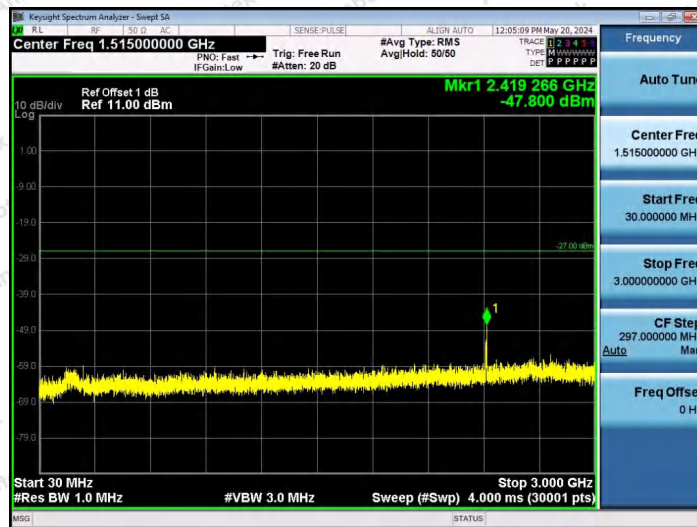

Hotline 400-003-0500
www.anbotek.com.cn

11AX80SISO-Ant1-5985-52Tone-RU52-30~3000-PASS

11AX80SISO-Ant1-5985-106Tone-RU53-30~3000-PASS

11AX80SISO-Ant1-5985-106Tone-RU60-30~3000-PASS

Shenzhen Anbotek Compliance Laboratory Limited