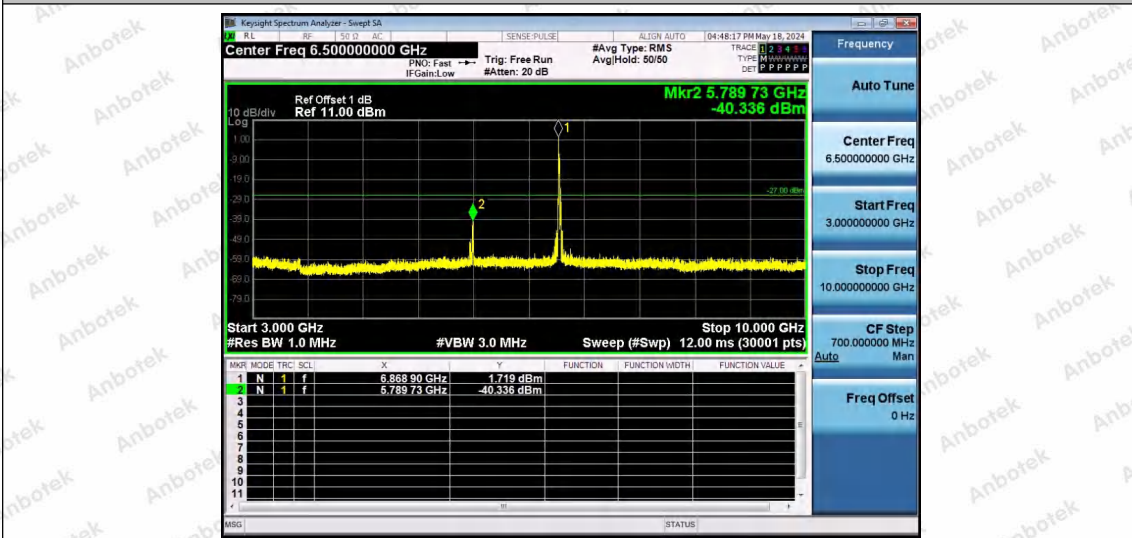

11AX40SISO-Ant1-6885-52Tone-RU37-3000~10000-PASS