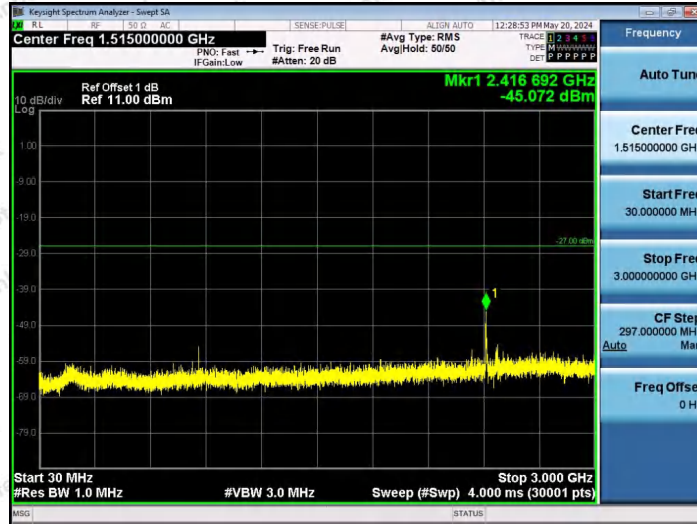

11AX80SISO-Ant1-6145-52Tone-RU52-30~3000-PASS