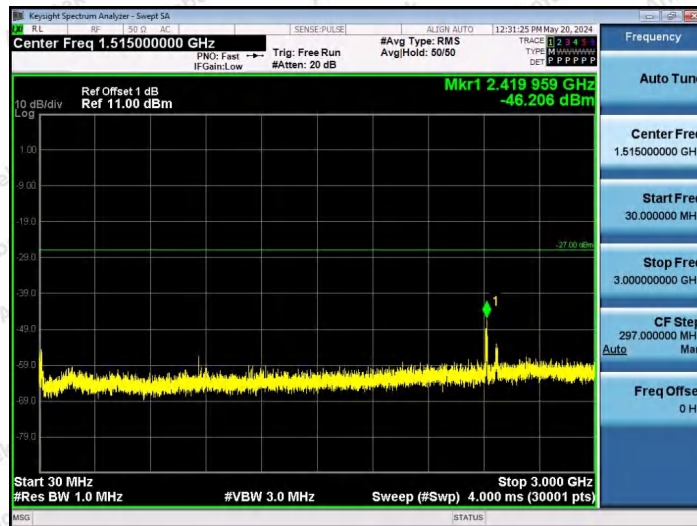

11AX80SISO-Ant1-6145-106Tone-RU53-30~3000-PASS