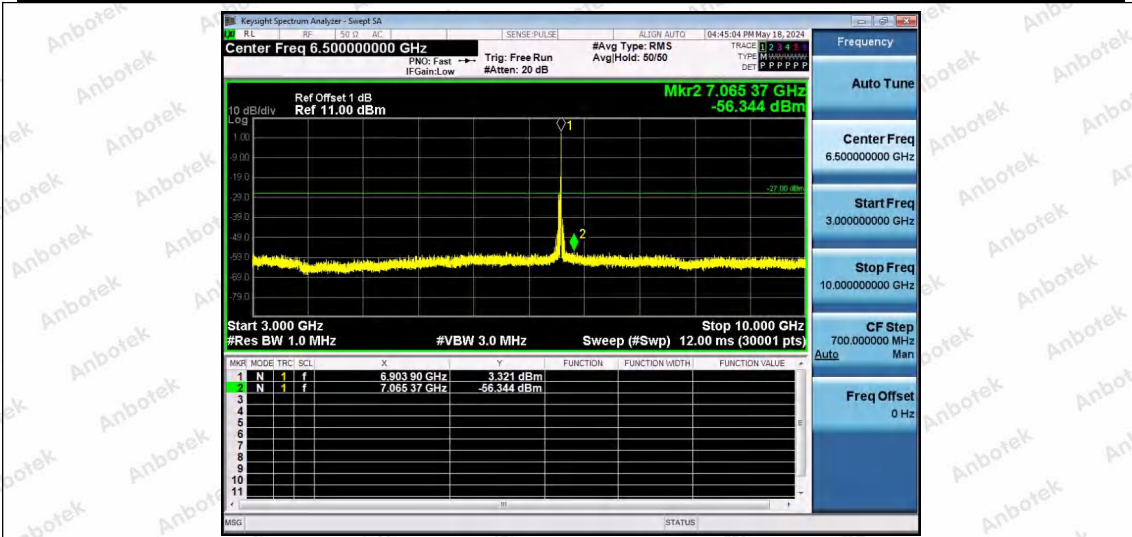

11AX40SISO-Ant1-6885-26Tone-RU17-3000~10000-PASS