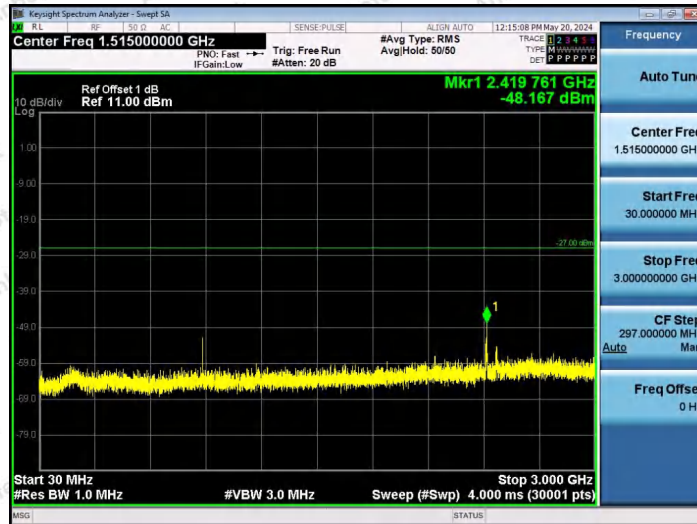

11AX80SISO-Ant1-5985-484Tone-RU66-30~3000-PASS