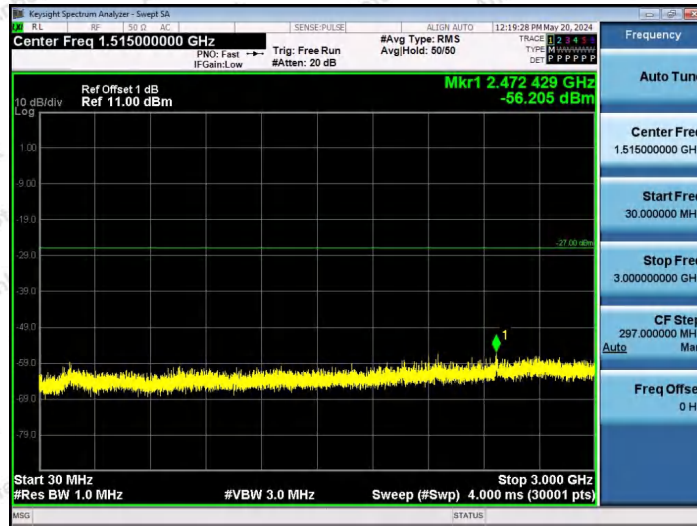

11AX80SISO-Ant1-6145-26Tone-RU0-30~3000-PASS