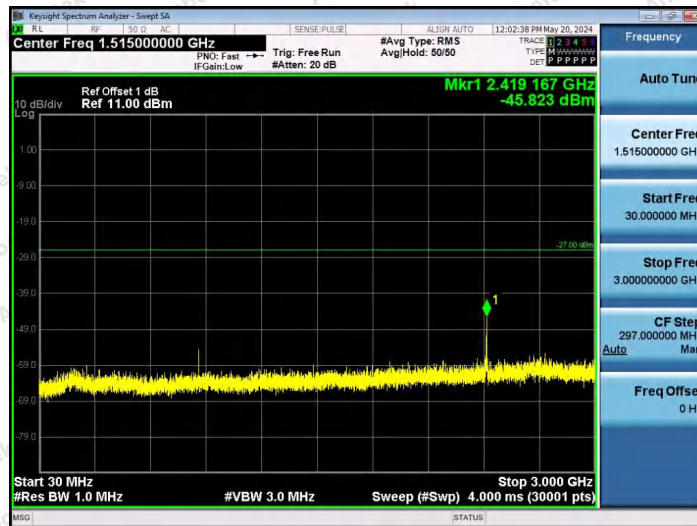

11AX80SISO-Ant1-5985-106Tone-RU53-30~3000-PASS