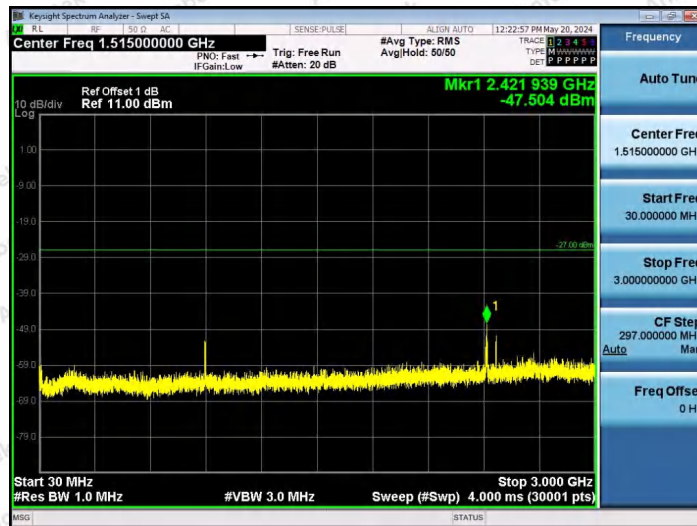

11AX80SISO-Ant1-6145-26Tone-RU36-30~3000-PASS