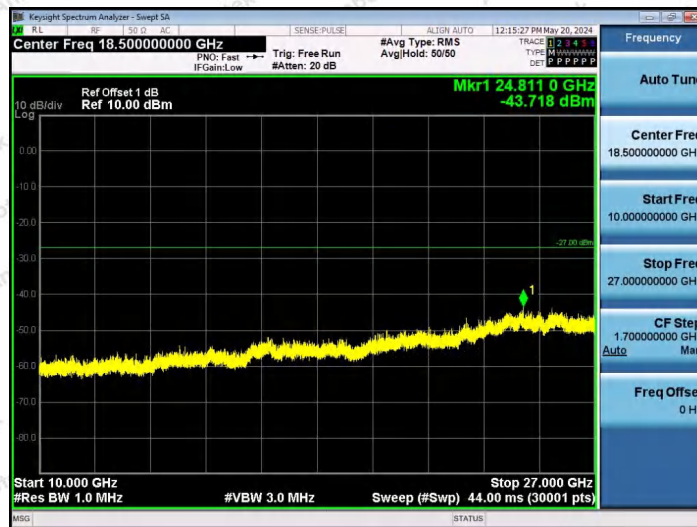

Hotline 400-003-0500
www.anbotek.com.cn

11AX80SISO-Ant1-5985-242Tone-RU64-10000~40000-PASS

11AX80SISO-Ant1-5985-484Tone-RU65-10000~40000-PASS

11AX80SISO-Ant1-5985-484Tone-RU66-10000~40000-PASS

Shenzhen Anbotek Compliance Laboratory Limited