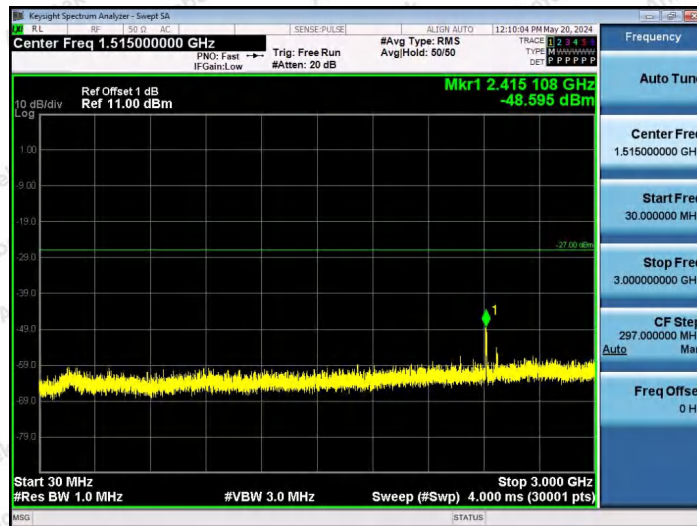

11AX80SISO-Ant1-5985-242Tone-RU64-30~3000-PASS