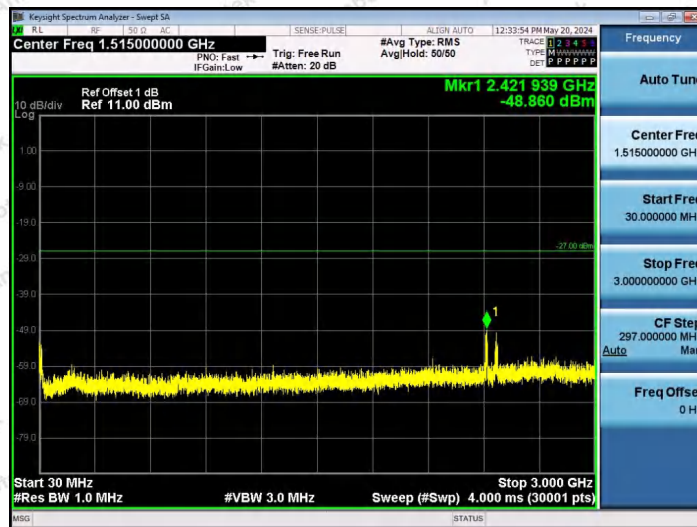

Hotline 400-003-0500
www.anbotek.com.cn

11AX80SISO-Ant1-6145-52Tone-RU52-30~3000-PASS

11AX80SISO-Ant1-6145-106Tone-RU53-30~3000-PASS

11AX80SISO-Ant1-6145-106Tone-RU60-30~3000-PASS

Shenzhen Anbotek Compliance Laboratory Limited