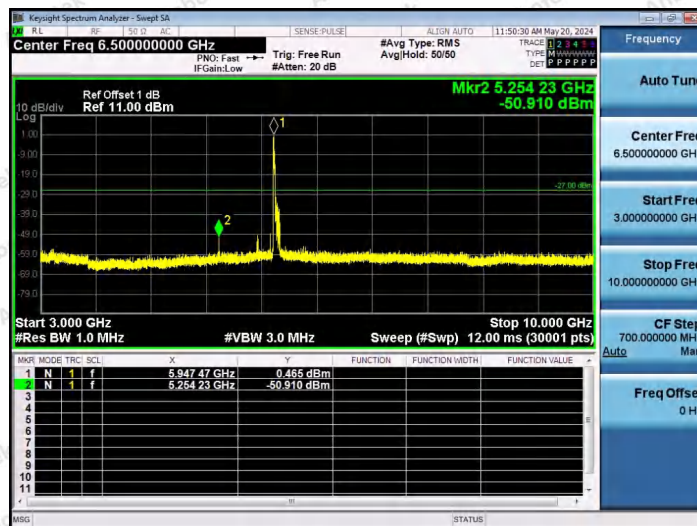

11AX80SISO-Ant1-5985-26Tone-RU0-3000~10000-PASS