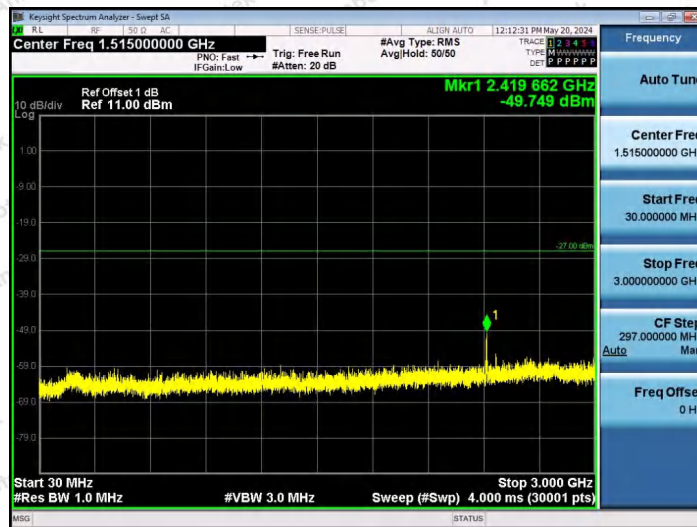

Hotline 400-003-0500
www.anbotek.com.cn

11AX80SISO-Ant1-5985-242Tone-RU61-30~3000-PASS

11AX80SISO-Ant1-5985-242Tone-RU64-30~3000-PASS

11AX80SISO-Ant1-5985-484Tone-RU65-30~3000-PASS

Shenzhen Anbotek Compliance Laboratory Limited