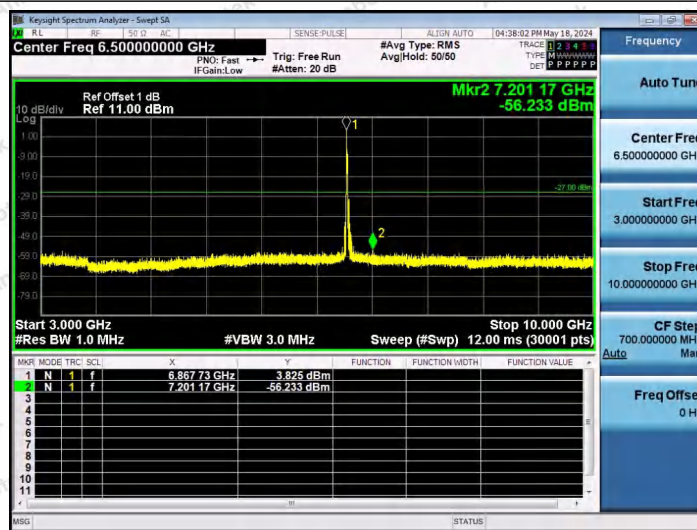

Hotline 400-003-0500
www.anbotek.com.cn

11AX40SISO-Ant1-6885-242Tone-RU61-30~3000-PASS

11AX40SISO-Ant1-6885-242Tone-RU62-30~3000-PASS

11AX40SISO-Ant1-6885-26Tone-RU0-3000~10000-PASS

Shenzhen Anbotek Compliance Laboratory Limited