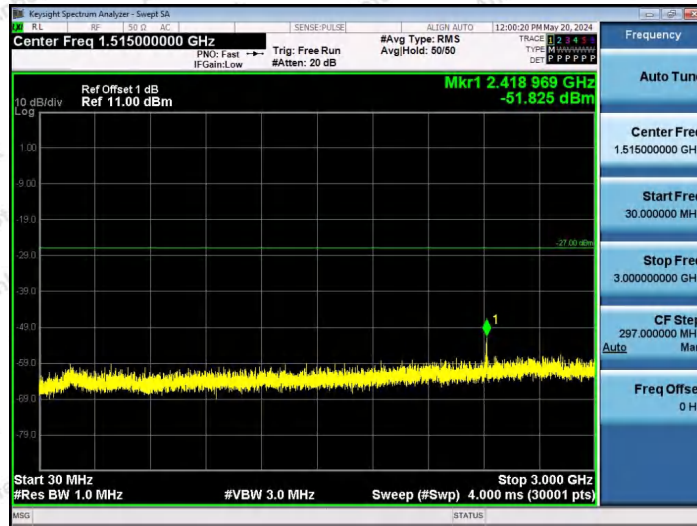

11AX80SISO-Ant1-5985-52Tone-RU52-30~3000-PASS