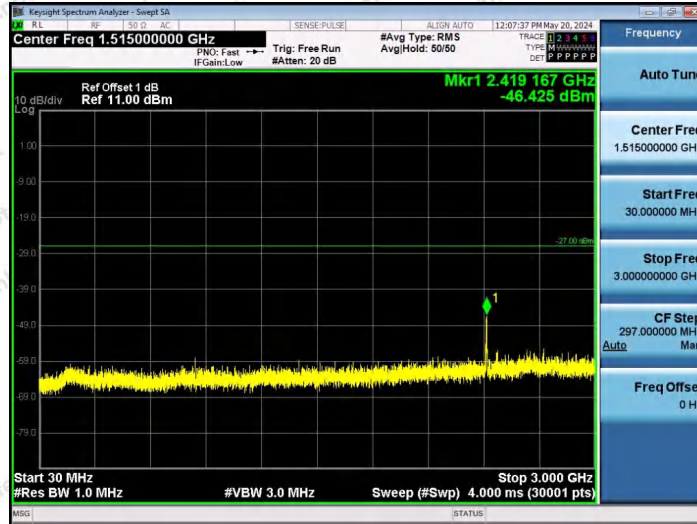

11AX80SISO-Ant1-5985-242Tone-RU61-30~3000-PASS