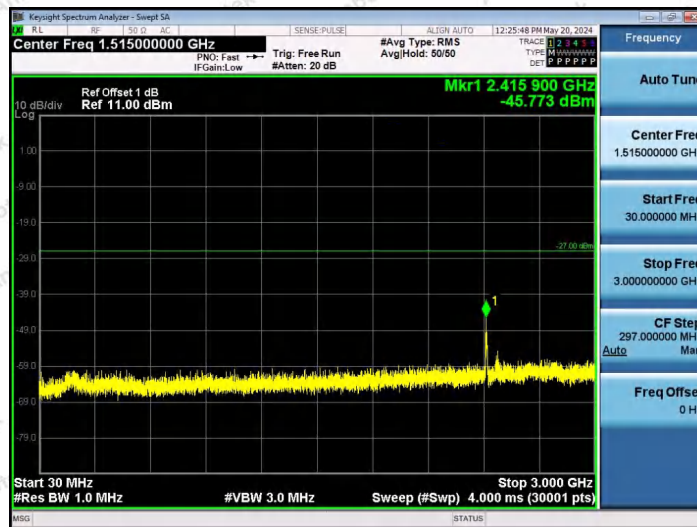

Hotline
400-003-0500
www.anbotek.com.cn

11AX80SISO-Ant1-6145-26Tone-RU0-30~3000-PASS

11AX80SISO-Ant1-6145-26Tone-RU36-30~3000-PASS

11AX80SISO-Ant1-6145-52Tone-RU37-30~3000-PASS

Shenzhen Anbotek Compliance Laboratory Limited