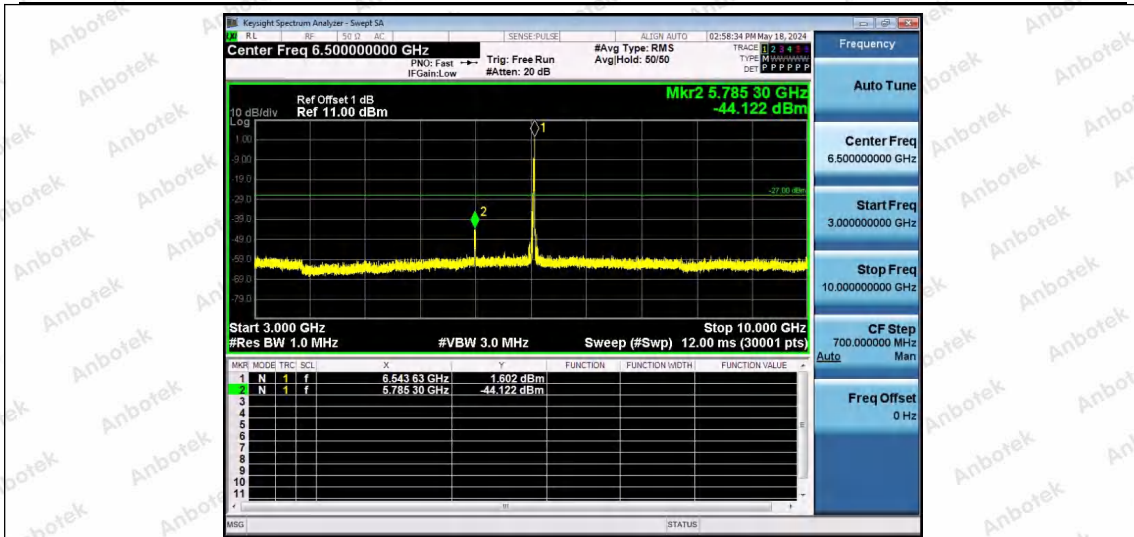

11AX40SISO-Ant1-6525-26Tone-RU17-3000~10000-PASS