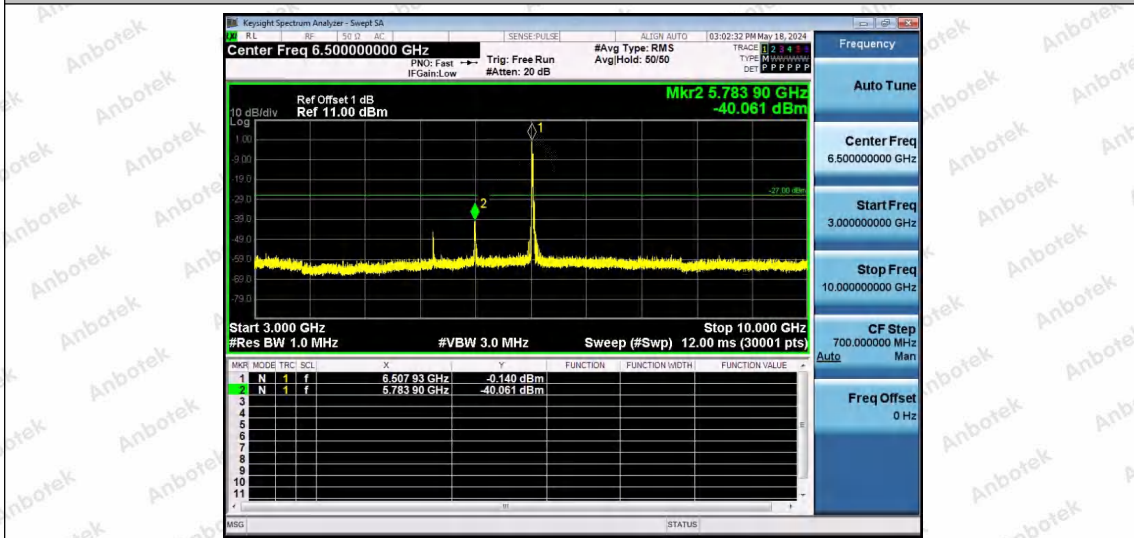

11AX40SISO-Ant1-6525-52Tone-RU37-3000~10000-PASS