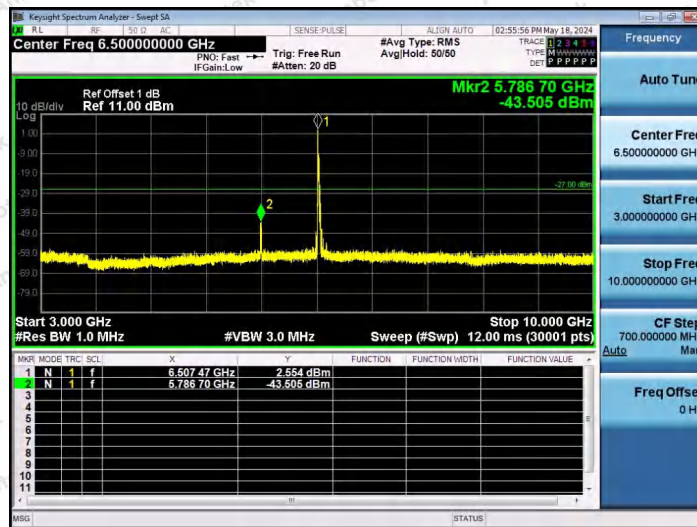

Hotline 400-003-0500
www.anbotek.com.cn

11AX40SISO-Ant1-6525-242Tone-RU61-30~3000-PASS

11AX40SISO-Ant1-6525-242Tone-RU62-30~3000-PASS

11AX40SISO-Ant1-6525-26Tone-RU0-3000~10000-PASS

Shenzhen Anbotek Compliance Laboratory Limited