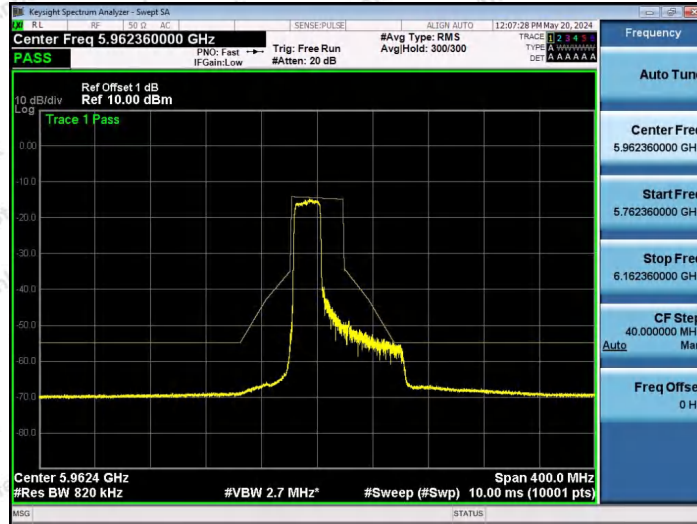

NTVN-11AX80SISO-Ant1-5985-242Tone-RU61-PASS