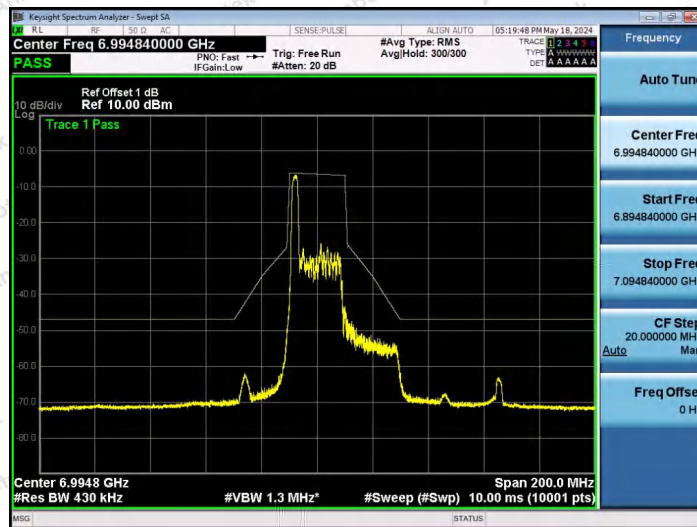

Hotline 400-003-0500
 www.anbotek.com.cn

NTNV-11AX40SISO-Ant1-6885-242Tone-RU61-PASS

NTNV-11AX40SISO-Ant1-6885-242Tone-RU62-PASS

NTNV-11AX40SISO-Ant1-7005-26Tone-RU0-PASS

Shenzhen Anbotek Compliance Laboratory Limited