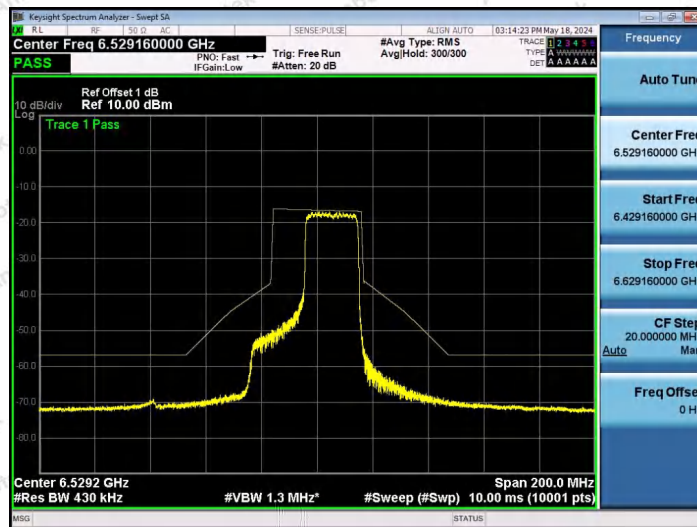

Hotline 400-003-0500
www.anbotek.com.cn

NTNV-11AX40SISO-Ant1-6525-106Tone-RU56-PASS

NTNV-11AX40SISO-Ant1-6525-242Tone-RU61-PASS

NTNV-11AX40SISO-Ant1-6525-242Tone-RU62-PASS

Shenzhen Anbotek Compliance Laboratory Limited