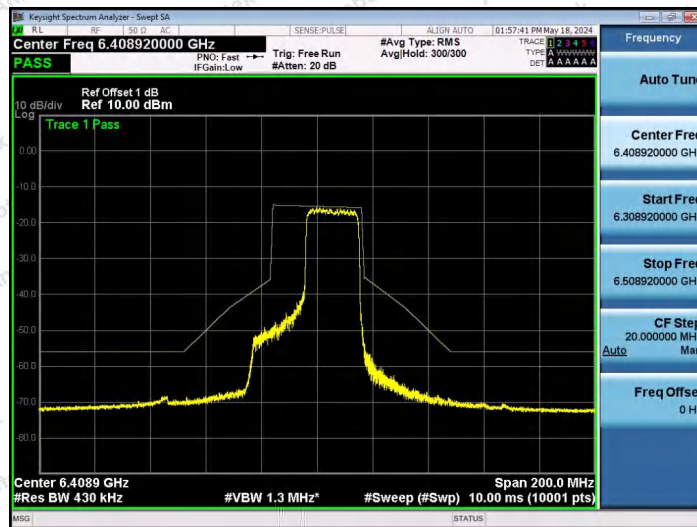

Hotline 400-003-0500
 www.anbotek.com.cn

NTNV-11AX40SISO-Ant1-6405-106Tone-RU56-PASS

NTNV-11AX40SISO-Ant1-6405-242Tone-RU61-PASS

NTNV-11AX40SISO-Ant1-6405-242Tone-RU62-PASS

Shenzhen Anbotek Compliance Laboratory Limited