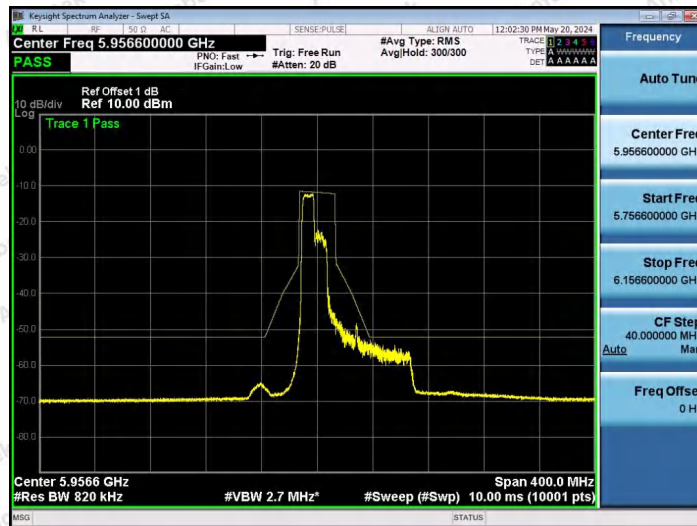

NTNV-11AX80SISO-Ant1-5985-106Tone-RU53-PASS