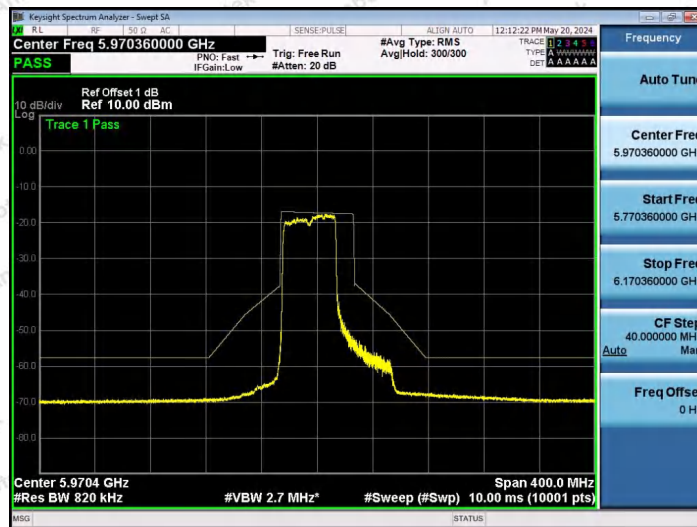

Hotline 400-003-0500
www.anbotek.com.cn

NTVN-11AX80SISO-Ant1-5985-242Tone-RU61-PASS

NTVN-11AX80SISO-Ant1-5985-242Tone-RU64-PASS

NTVN-11AX80SISO-Ant1-5985-484Tone-RU65-PASS

Shenzhen Anbotek Compliance Laboratory Limited