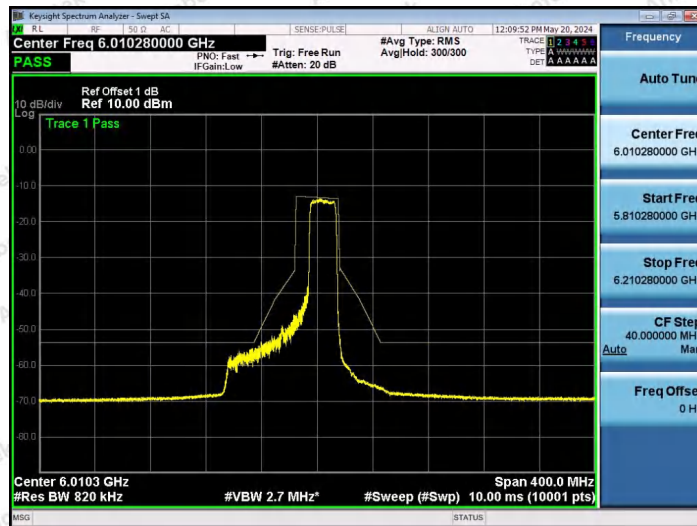

NTVN-11AX80SISO-Ant1-5985-242Tone-RU64-PASS