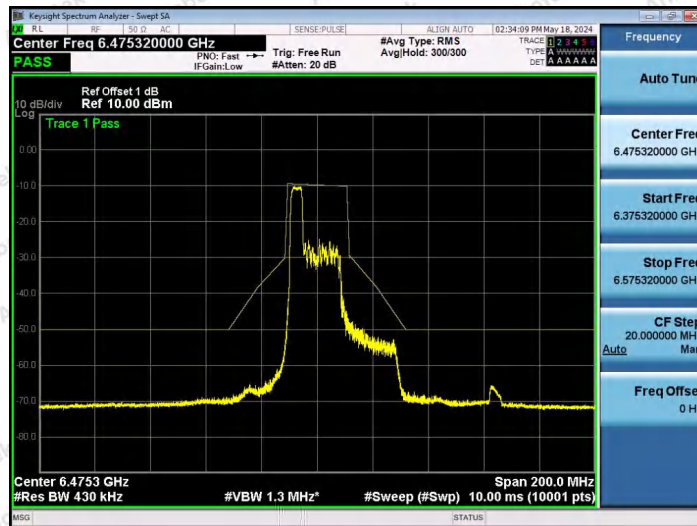

NTNV-11AX40SISO-Ant1-6485-52Tone-RU37-PASS