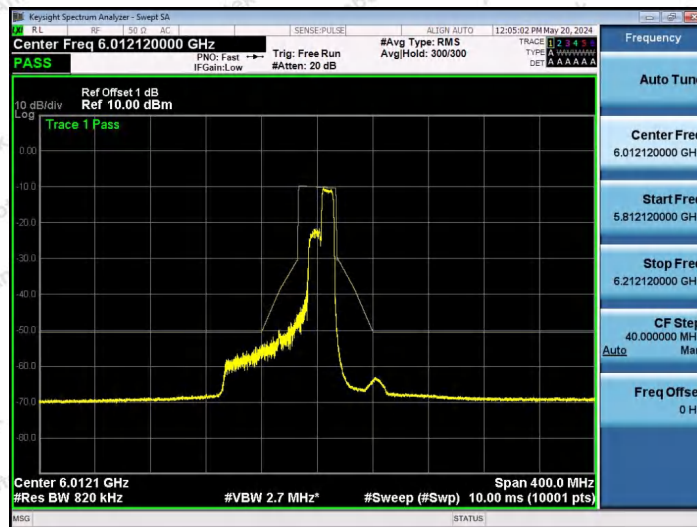

Hotline 400-003-0500
www.anbotek.com.cn

NTNV-11AX80SISO-Ant1-5985-52Tone-RU52-PASS

NTNV-11AX80SISO-Ant1-5985-106Tone-RU53-PASS

NTNV-11AX80SISO-Ant1-5985-106Tone-RU60-PASS

Shenzhen Anbotek Compliance Laboratory Limited