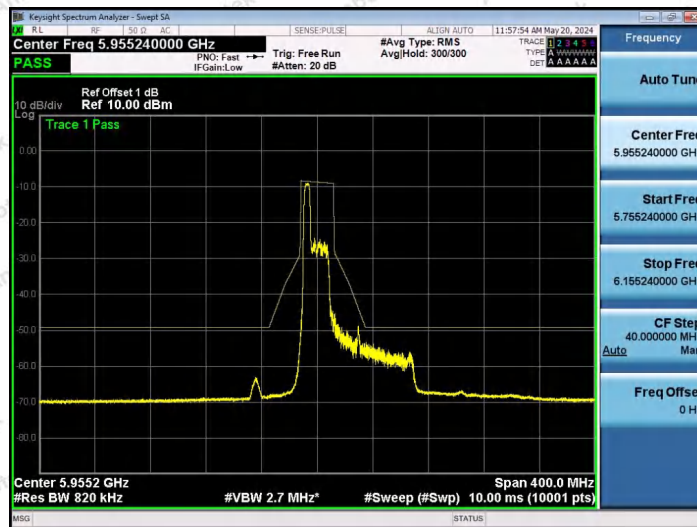

Hotline 400-003-0500
www.anbotek.com.cn

NTNV-11AX80SISO-Ant1-5985-26Tone-RU0-PASS

NTNV-11AX80SISO-Ant1-5985-26Tone-RU36-PASS

NTNV-11AX80SISO-Ant1-5985-52Tone-RU37-PASS

Shenzhen Anbotek Compliance Laboratory Limited