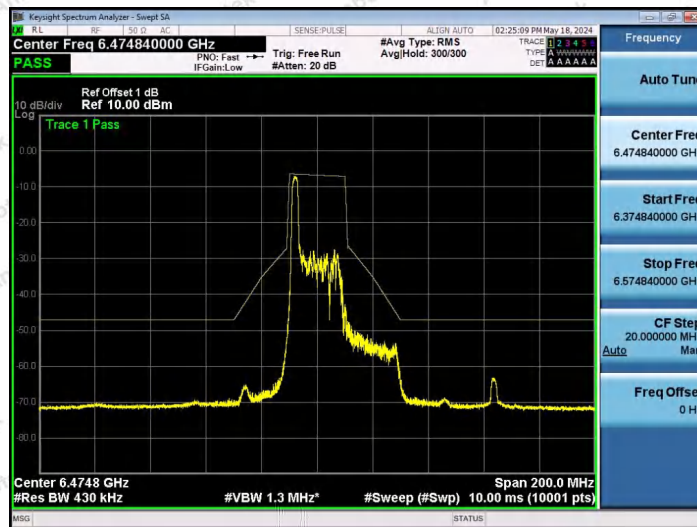

Hotline 400-003-0500
www.anbotek.com.cn

NTNV-11AX40SISO-Ant1-6445-242Tone-RU61-PASS

NTNV-11AX40SISO-Ant1-6445-242Tone-RU62-PASS

NTNV-11AX40SISO-Ant1-6485-26Tone-RU0-PASS

Shenzhen Anbotek Compliance Laboratory Limited