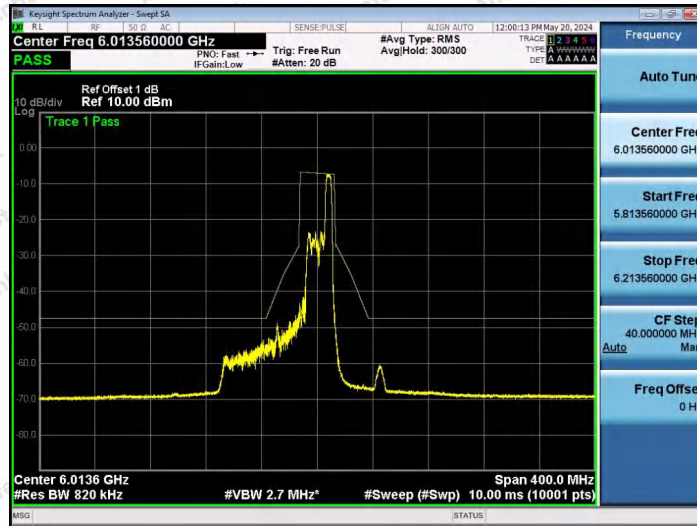

NTNV-11AX80SISO-Ant1-5985-52Tone-RU52-PASS