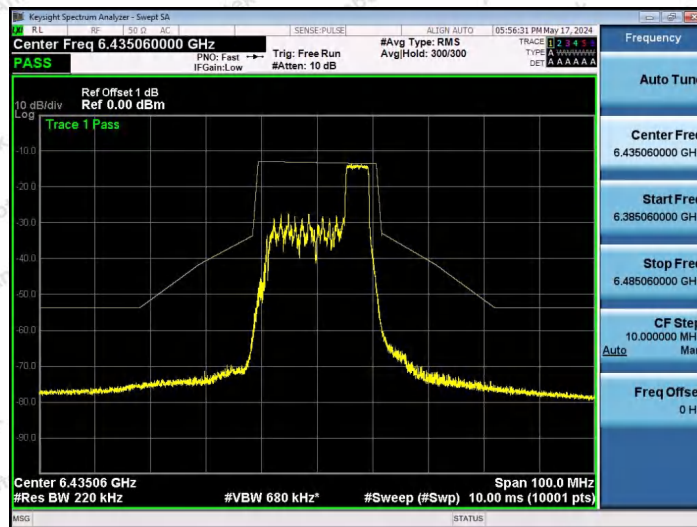

Hotline 400-003-0500
www.anbotek.com.cn

NTNV-11AX20SISO-Ant1-6435-52Tone-RU37-PASS

NTNV-11AX20SISO-Ant1-6435-52Tone-RU39-PASS

NTNV-11AX20SISO-Ant1-6435-52Tone-RU40-PASS

Shenzhen Anbotek Compliance Laboratory Limited