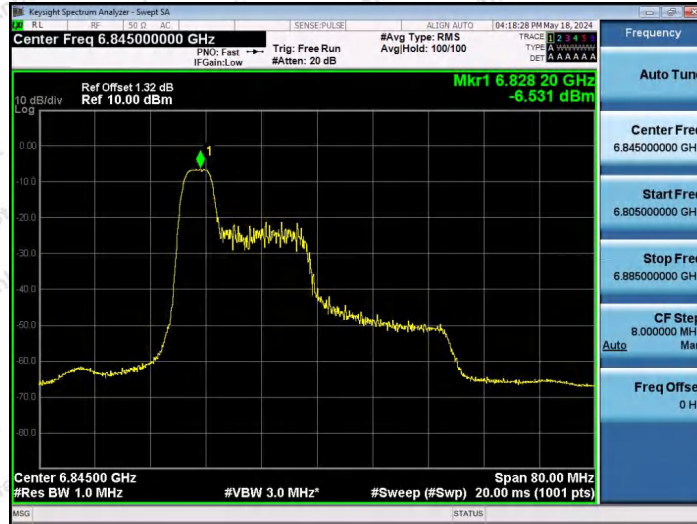

11AX40SISO-Ant1-6845-52Tone-RU37-PASS