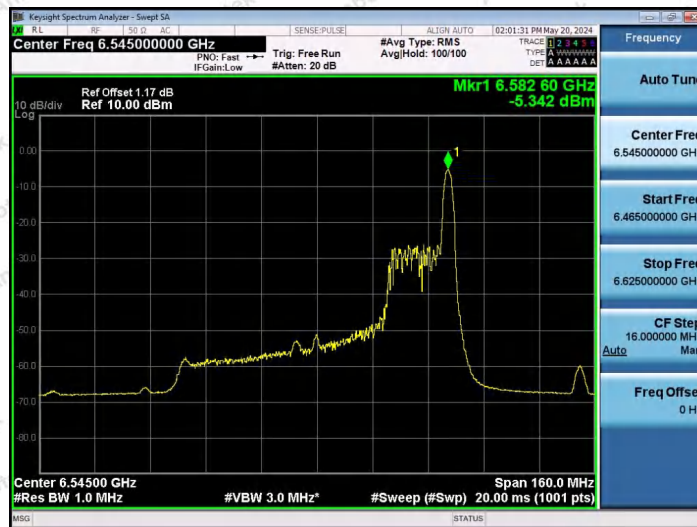

Hotline 400-003-0500  
www.anbotek.com.cn

11AX80SISO-Ant1-6465-484Tone-RU66-PASS

11AX80SISO-Ant1-6545-26Tone-RU0-PASS

11AX80SISO-Ant1-6545-26Tone-RU36-PASS