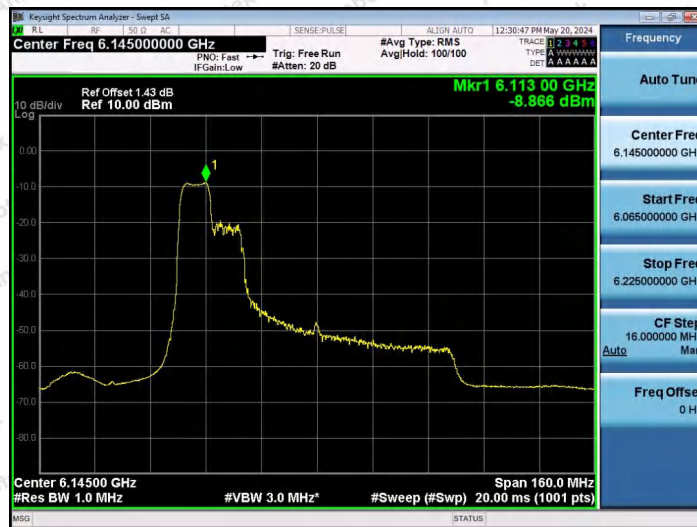

Hotline 400-003-0500  
www.anbotek.com.cn

11AX80SISO-Ant1-6145-52Tone-RU37-PASS

11AX80SISO-Ant1-6145-52Tone-RU52-PASS

11AX80SISO-Ant1-6145-106Tone-RU53-PASS