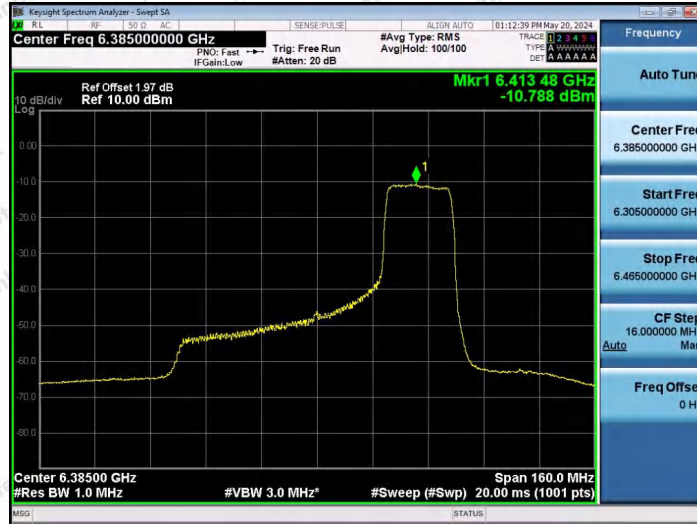

11AX80SISO-Ant1-6385-242Tone-RU64-PASS