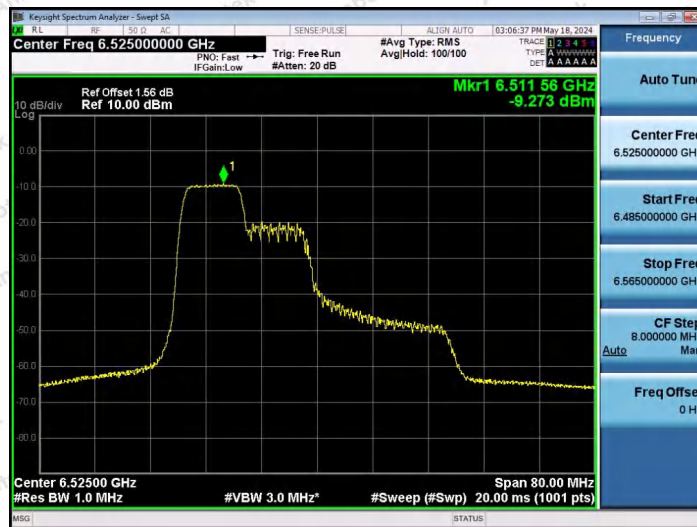

Hotline 400-003-0500  
www.anbotek.com.cn

11AX40SISO-Ant1-6525-52Tone-RU37-PASS

11AX40SISO-Ant1-6525-52Tone-RU44-PASS

11AX40SISO-Ant1-6525-106Tone-RU53-PASS