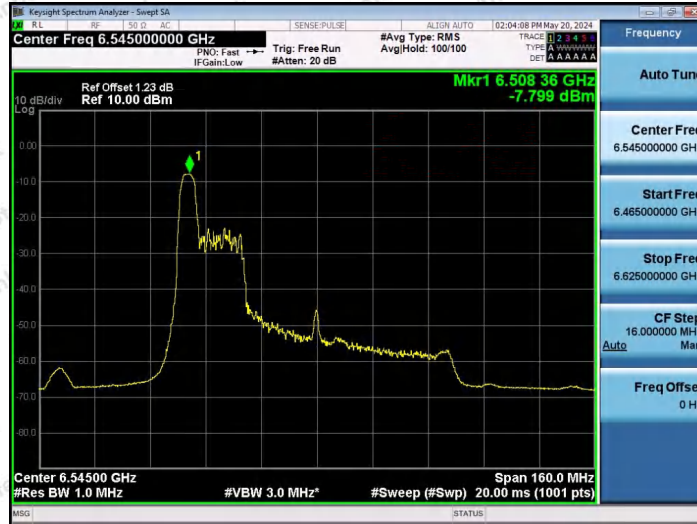

11AX80SISO-Ant1-6545-52Tone-RU37-PASS