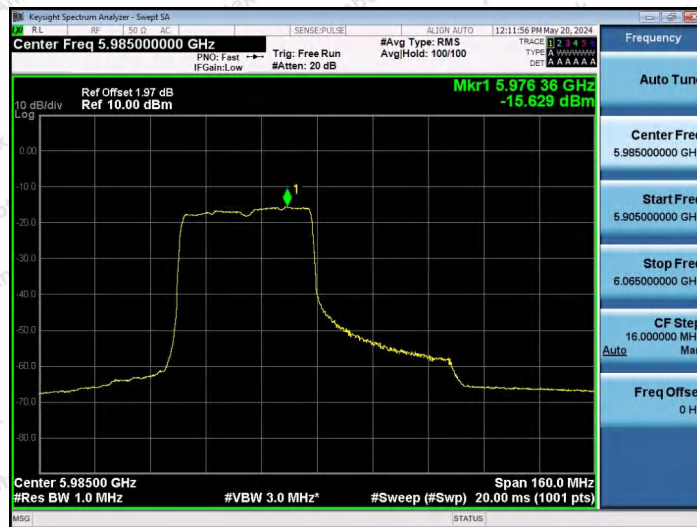

Hotline 400-003-0500  
www.anbotek.com.cn

11AX80SISO-Ant1-5985-242Tone-RU61-PASS

11AX80SISO-Ant1-5985-242Tone-RU64-PASS

11AX80SISO-Ant1-5985-484Tone-RU65-PASS