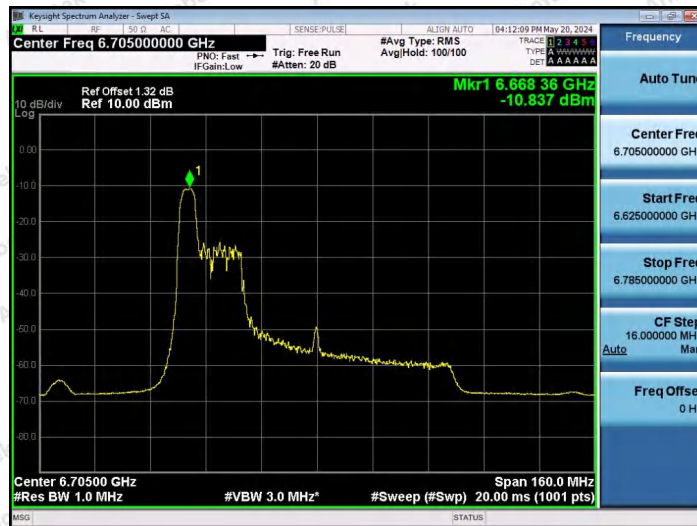

11AX80SISO-Ant1-6705-52Tone-RU37-PASS