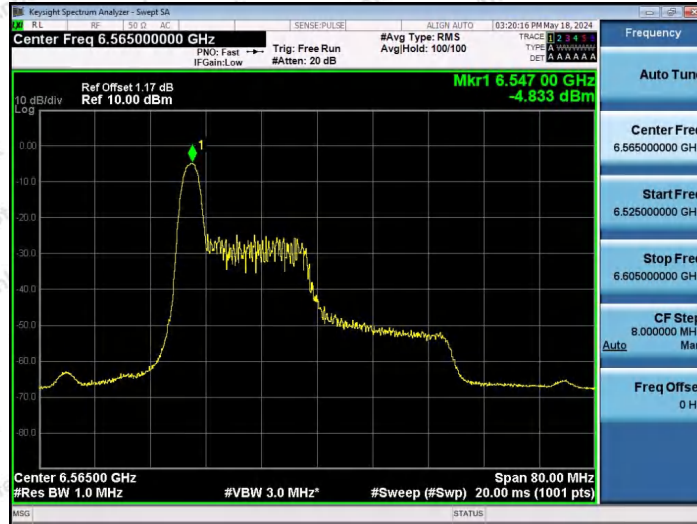

11AX40SISO-Ant1-6565-26Tone-RU0-PASS