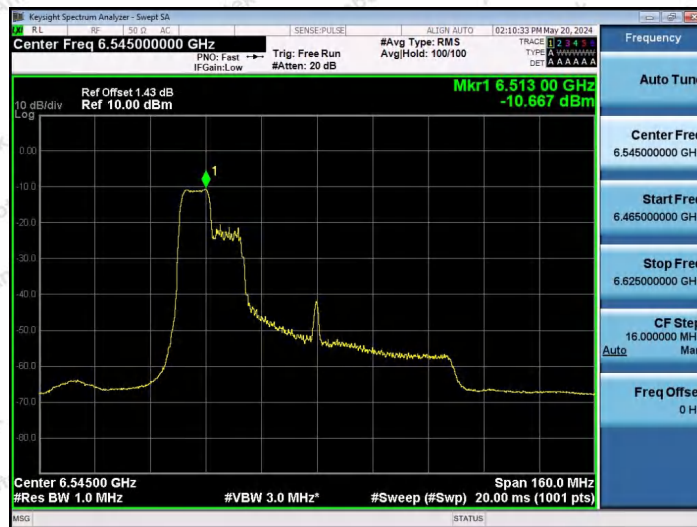

Hotline 400-003-0500  
www.anbotek.com.cn

11AX80SISO-Ant1-6545-52Tone-RU37-PASS

11AX80SISO-Ant1-6545-52Tone-RU52-PASS

11AX80SISO-Ant1-6545-106Tone-RU53-PASS