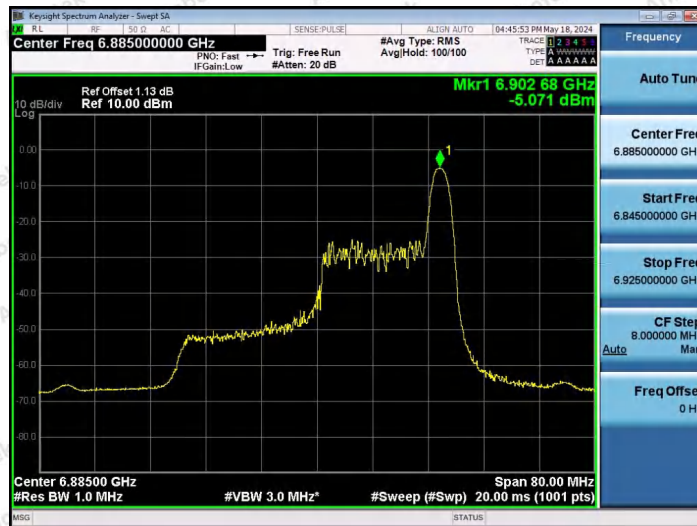

Hotline 400-003-0500  
www.anbotek.com.cn

11AX40SISO-Ant1-6885-26Tone-RU0-PASS

11AX40SISO-Ant1-6885-26Tone-RU17-PASS

11AX40SISO-Ant1-6885-52Tone-RU37-PASS