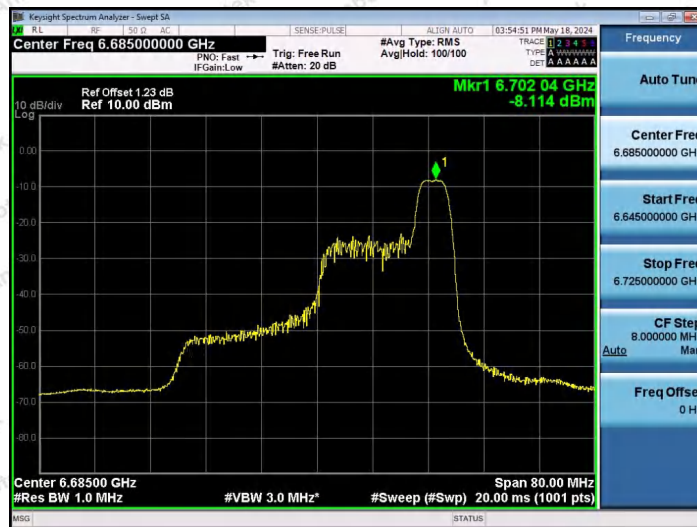

Hotline 400-003-0500  
www.anbotek.com.cn

11AX40SISO-Ant1-6685-26Tone-RU17-PASS

11AX40SISO-Ant1-6685-52Tone-RU37-PASS

11AX40SISO-Ant1-6685-52Tone-RU44-PASS