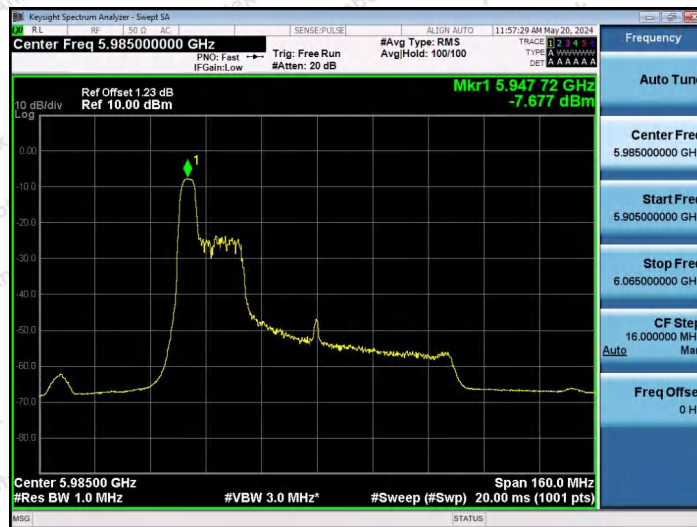

Hotline 400-003-0500  
www.anbotek.com.cn

11AX80SISO-Ant1-5985-26Tone-RU0-PASS

11AX80SISO-Ant1-5985-26Tone-RU36-PASS

11AX80SISO-Ant1-5985-52Tone-RU37-PASS