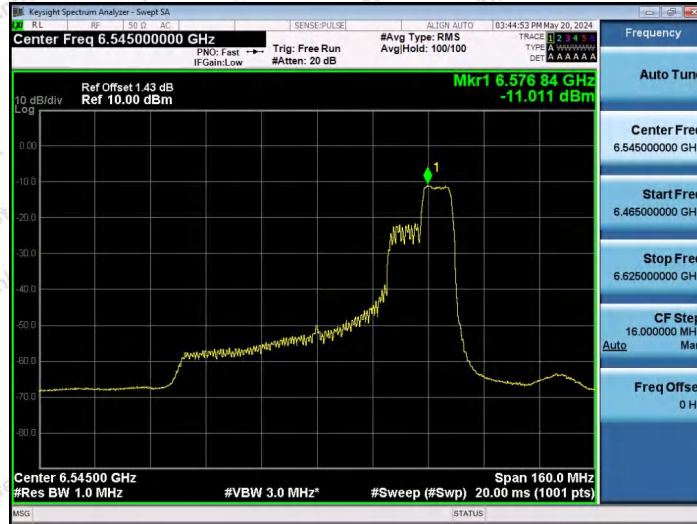

11AX80SISO-Ant1-6545-106Tone-RU60-PASS