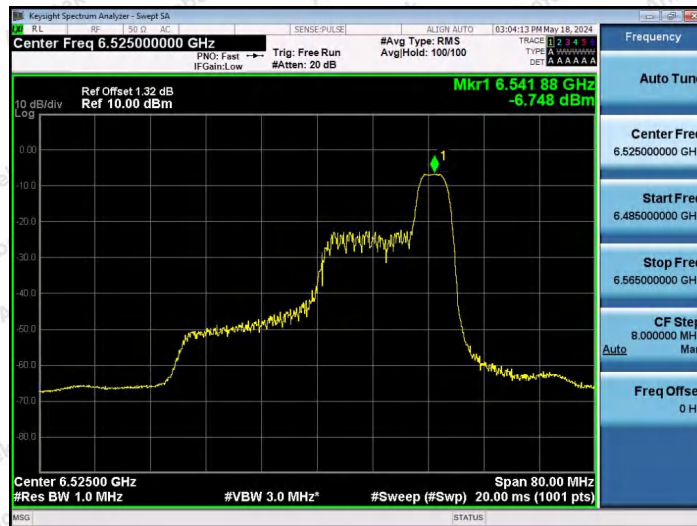

Hotline 400-003-0500  
www.anbotek.com.cn

11AX40SISO-Ant1-6525-52Tone-RU37-PASS

11AX40SISO-Ant1-6525-52Tone-RU44-PASS

11AX40SISO-Ant1-6525-106Tone-RU53-PASS