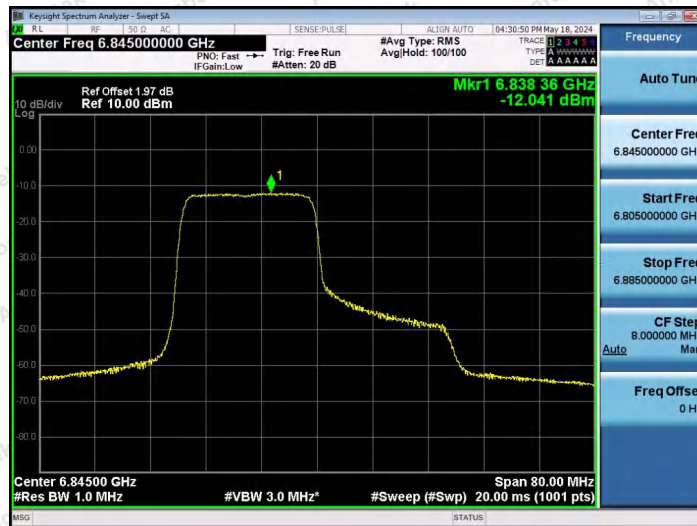

Hotline 400-003-0500  
www.anbotek.com.cn

11AX40SISO-Ant1-6845-106Tone-RU56-PASS

11AX40SISO-Ant1-6845-242Tone-RU61-PASS

11AX40SISO-Ant1-6845-242Tone-RU62-PASS