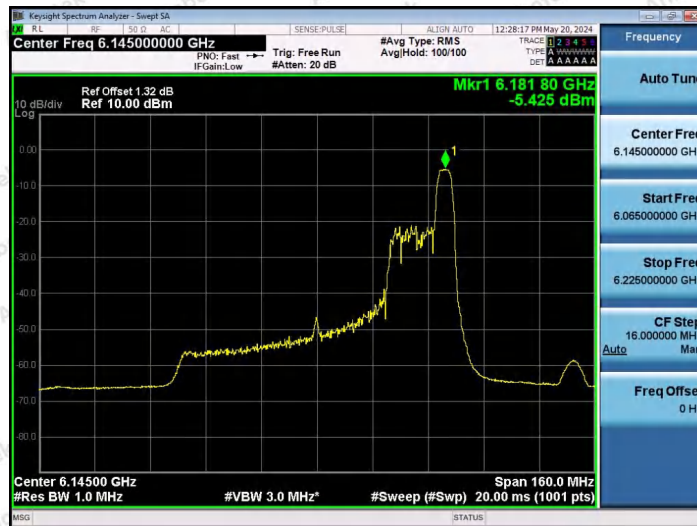

Hotline 400-003-0500  
www.anbotek.com.cn

11AX80SISO-Ant1-6145-52Tone-RU37-PASS

11AX80SISO-Ant1-6145-52Tone-RU52-PASS

11AX80SISO-Ant1-6145-106Tone-RU53-PASS