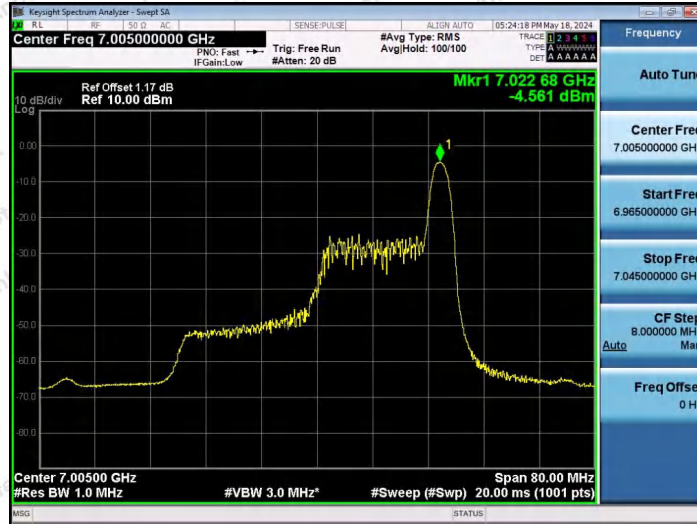

11AX40SISO-Ant1-7005-26Tone-RU17-PASS