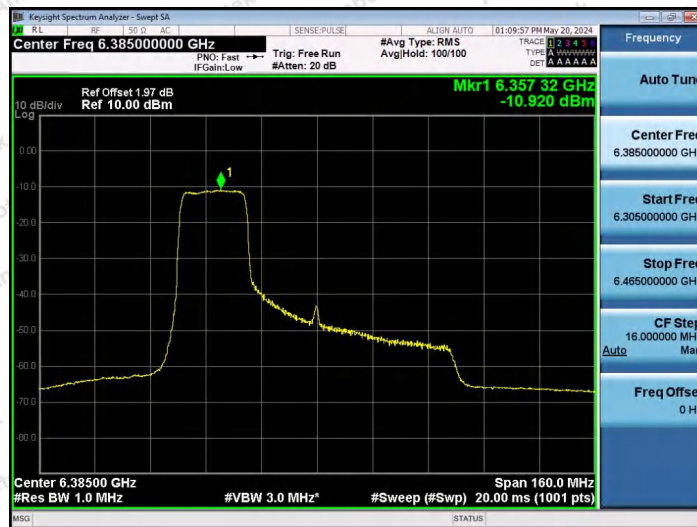

Hotline 400-003-0500  
www.anbotek.com.cn

11AX80SISO-Ant1-6385-106Tone-RU53-PASS

11AX80SISO-Ant1-6385-106Tone-RU60-PASS

11AX80SISO-Ant1-6385-242Tone-RU61-PASS