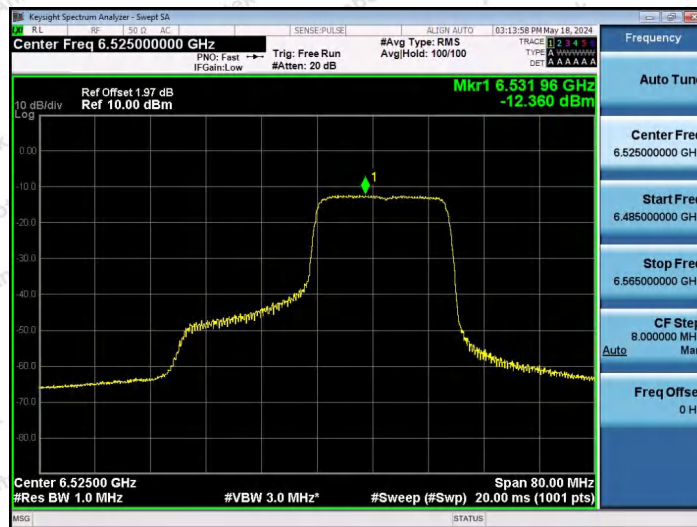

Hotline 400-003-0500  
 www.anbotek.com.cn

11AX40SISO-Ant1-6525-106Tone-RU56-PASS

11AX40SISO-Ant1-6525-242Tone-RU61-PASS

11AX40SISO-Ant1-6525-242Tone-RU62-PASS