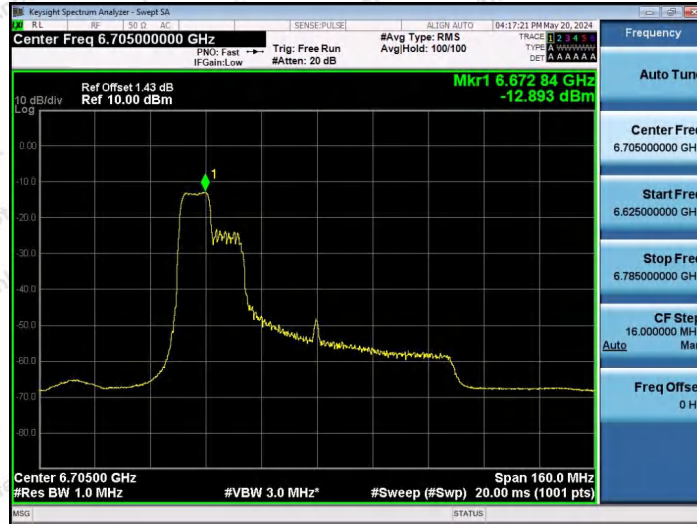

11AX80SISO-Ant1-6705-106Tone-RU53-PASS