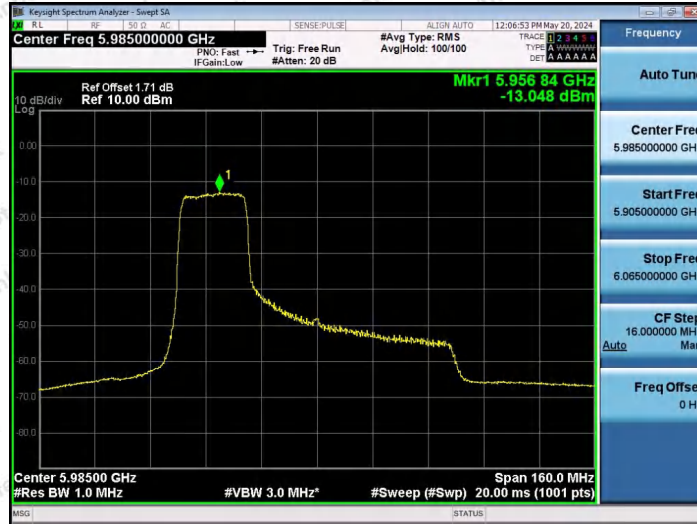

11AX80SISO-Ant1-5985-242Tone-RU61-PASS