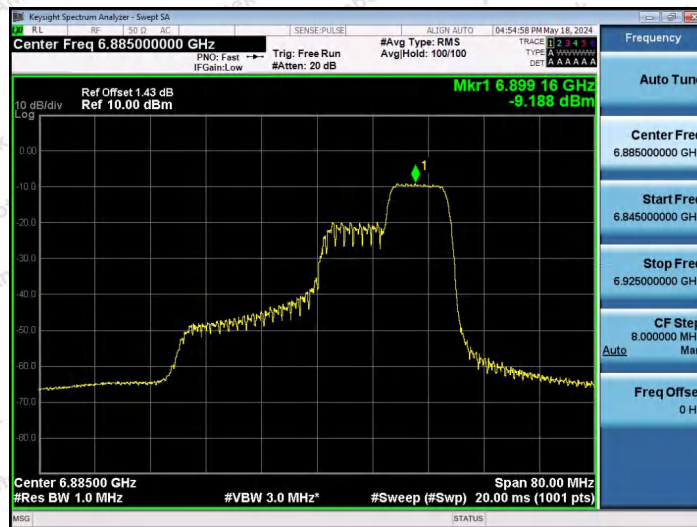

Hotline 400-003-0500  
www.anbotek.com.cn

11AX40SISO-Ant1-6885-52Tone-RU44-PASS

11AX40SISO-Ant1-6885-106Tone-RU53-PASS

11AX40SISO-Ant1-6885-106Tone-RU56-PASS