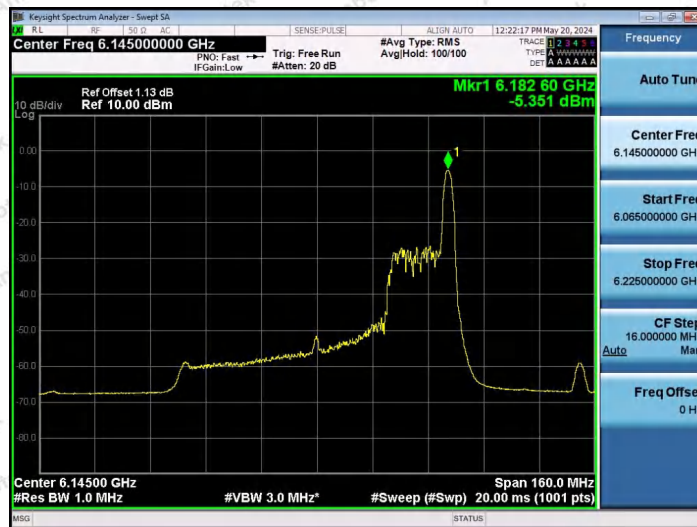

Hotline 400-003-0500  
www.anbotek.com.cn

11AX80SISO-Ant1-5985-484Tone-RU66-PASS

11AX80SISO-Ant1-6145-26Tone-RU0-PASS

11AX80SISO-Ant1-6145-26Tone-RU36-PASS