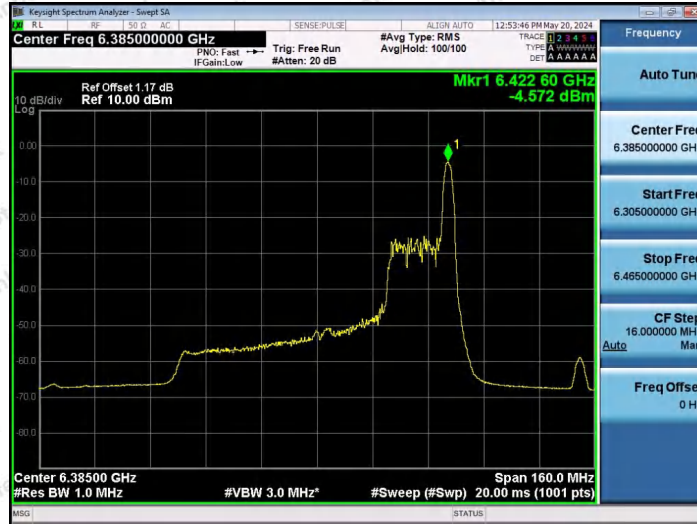

11AX80SISO-Ant1-6385-26Tone-RU36-PASS