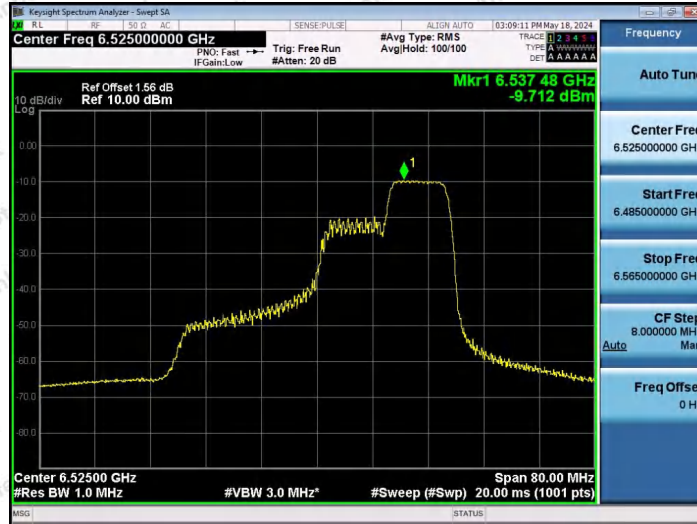

11AX40SISO-Ant1-6525-106Tone-RU56-PASS