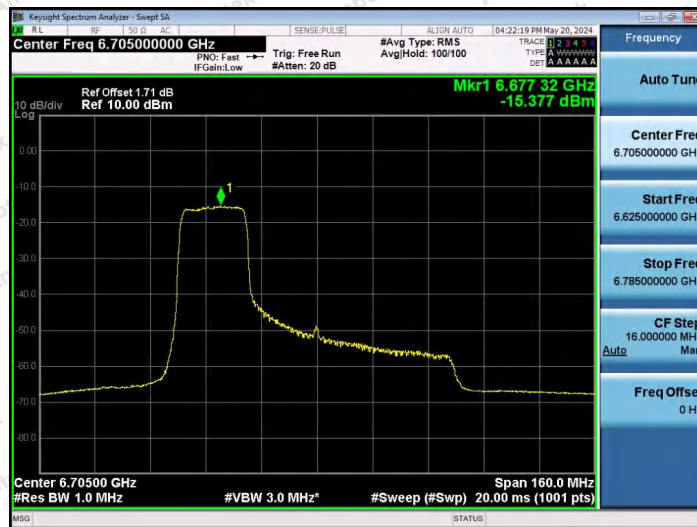

Hotline 400-003-0500  
www.anbotek.com.cn

11AX80SISO-Ant1-6705-106Tone-RU53-PASS

11AX80SISO-Ant1-6705-106Tone-RU60-PASS

11AX80SISO-Ant1-6705-242Tone-RU61-PASS