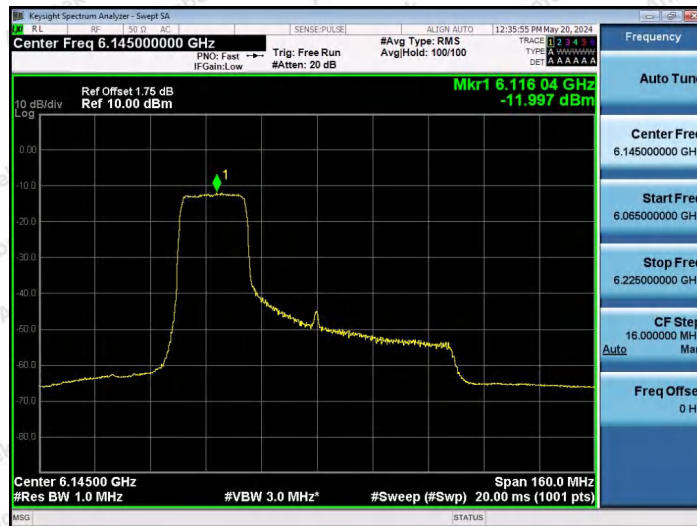

Hotline 400-003-0500  
www.anbotek.com.cn

11AX80SISO-Ant1-6145-106Tone-RU60-PASS

11AX80SISO-Ant1-6145-242Tone-RU61-PASS

11AX80SISO-Ant1-6145-242Tone-RU64-PASS