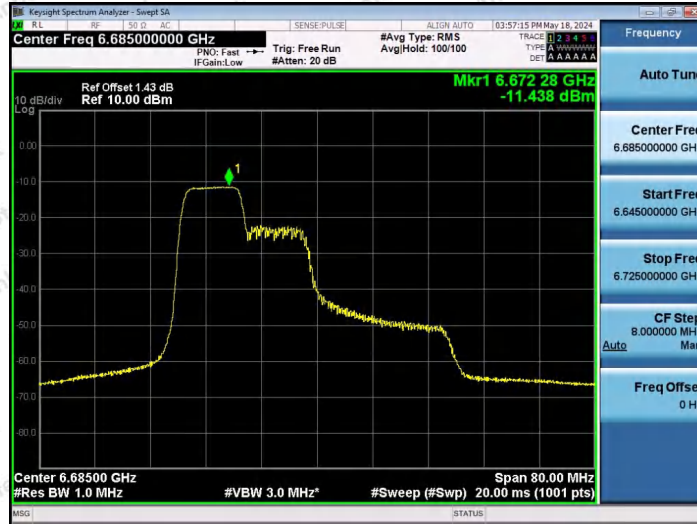

11AX40SISO-Ant1-6685-106Tone-RU53-PASS