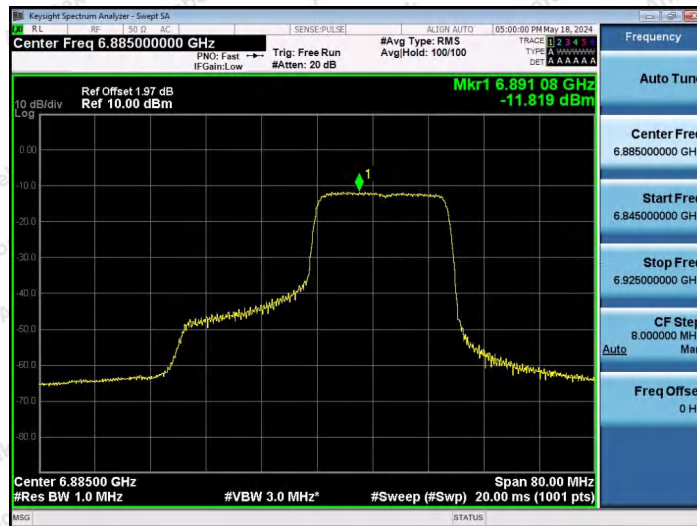

Hotline 400-003-0500  
www.anbotek.com.cn

11AX40SISO-Ant1-6885-242Tone-RU61-PASS

11AX40SISO-Ant1-6885-242Tone-RU62-PASS

11AX40SISO-Ant1-7005-26Tone-RU0-PASS