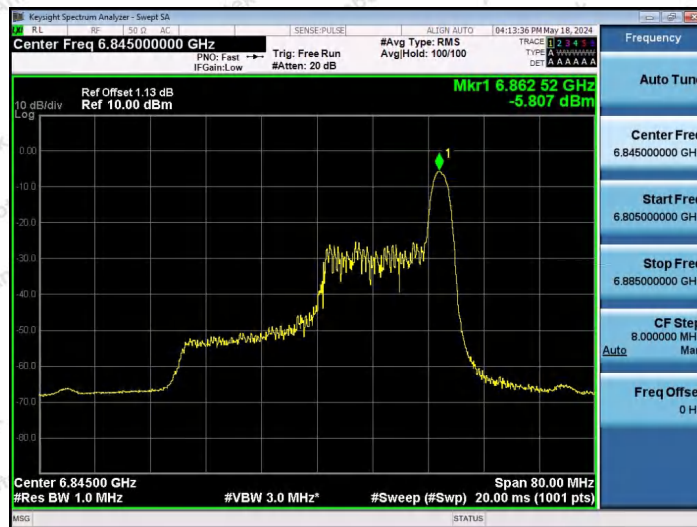

Hotline 400-003-0500  
www.anbotek.com.cn

11AX40SISO-Ant1-6685-242Tone-RU62-PASS

11AX40SISO-Ant1-6845-26Tone-RU0-PASS

11AX40SISO-Ant1-6845-26Tone-RU17-PASS