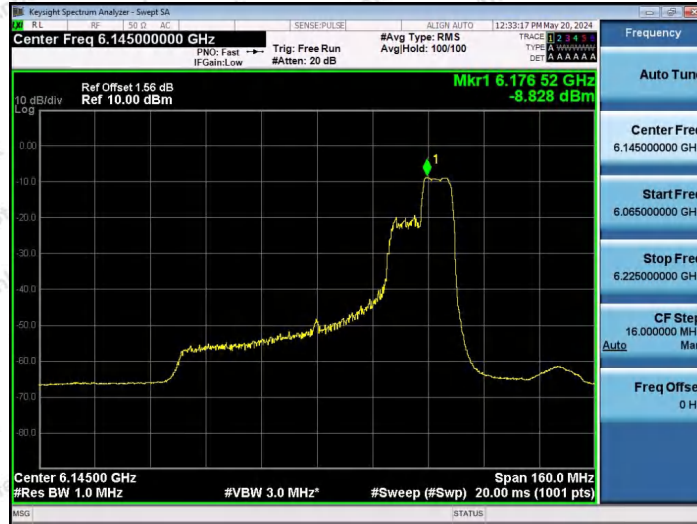

11AX80SISO-Ant1-6145-106Tone-RU60-PASS