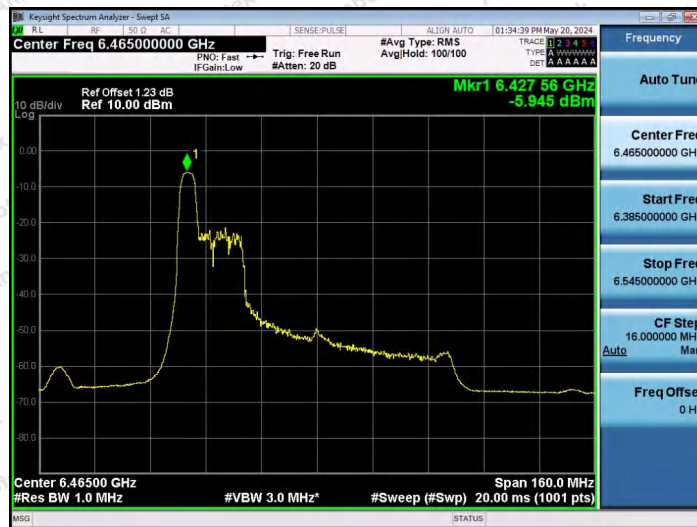

Hotline 400-003-0500  
 www.anbotek.com.cn

11AX80SISO-Ant1-6465-26Tone-RU0-PASS

11AX80SISO-Ant1-6465-26Tone-RU36-PASS

11AX80SISO-Ant1-6465-52Tone-RU37-PASS