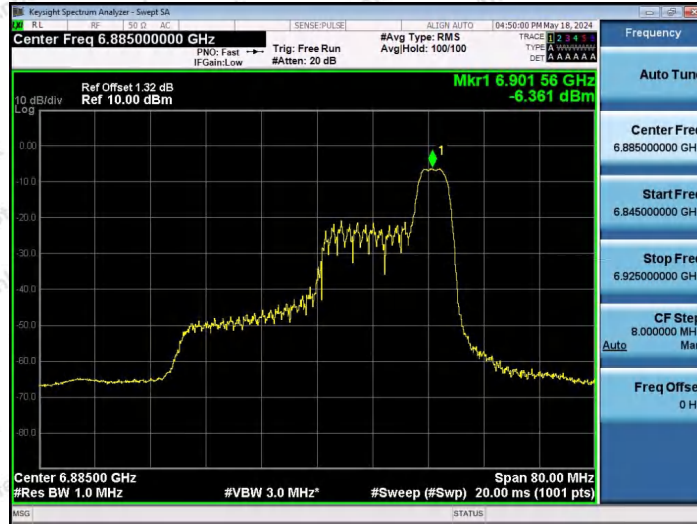

11AX40SISO-Ant1-6885-52Tone-RU44-PASS