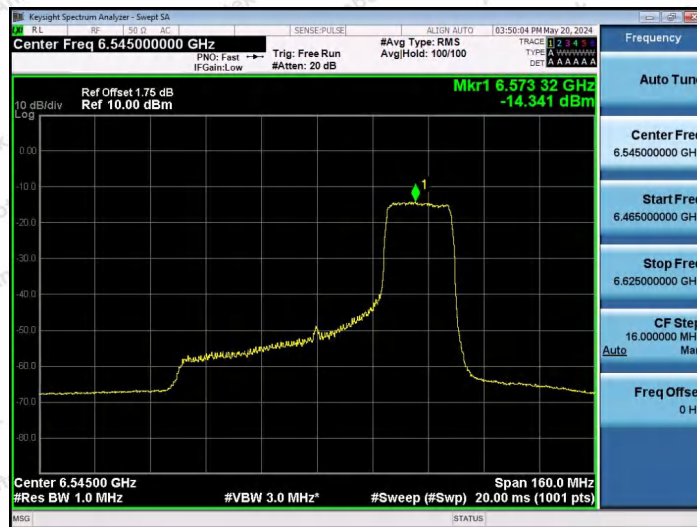

Hotline 400-003-0500  
www.anbotek.com.cn

11AX80SISO-Ant1-6545-106Tone-RU60-PASS

11AX80SISO-Ant1-6545-242Tone-RU61-PASS

11AX80SISO-Ant1-6545-242Tone-RU64-PASS