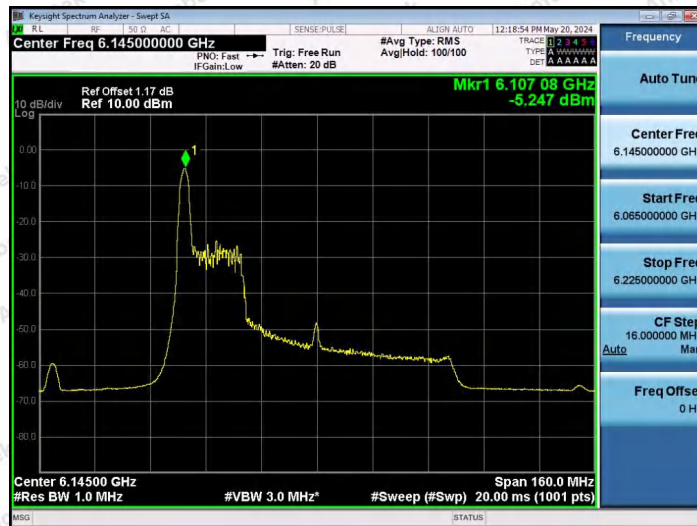

Hotline 400-003-0500  
www.anbotek.com.cn

11AX80SISO-Ant1-5985-484Tone-RU66-PASS

11AX80SISO-Ant1-6145-26Tone-RU0-PASS

11AX80SISO-Ant1-6145-26Tone-RU36-PASS