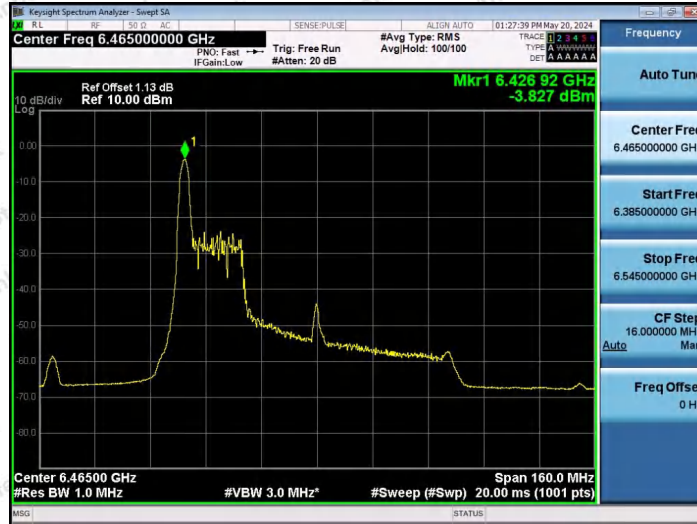

11AX80SISO-Ant1-6465-26Tone-RU0-PASS