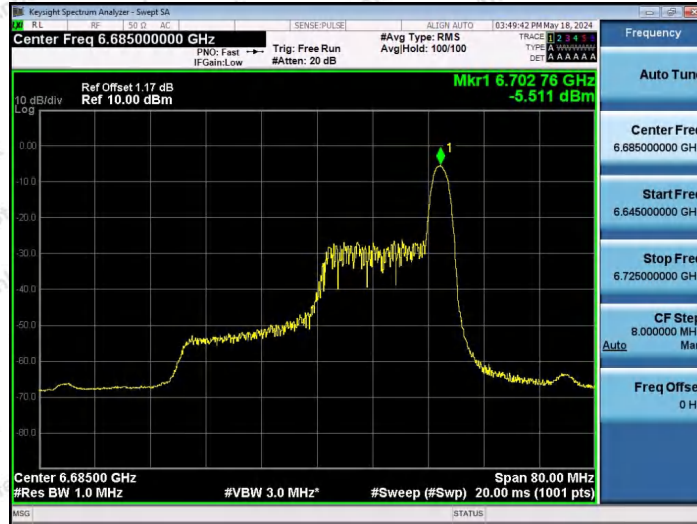

11AX40SISO-Ant1-6685-26Tone-RU17-PASS