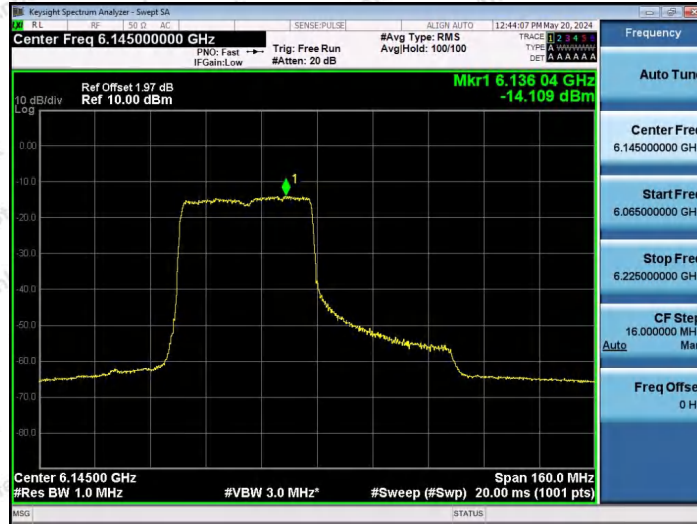

11AX80SISO-Ant1-6145-484Tone-RU65-PASS