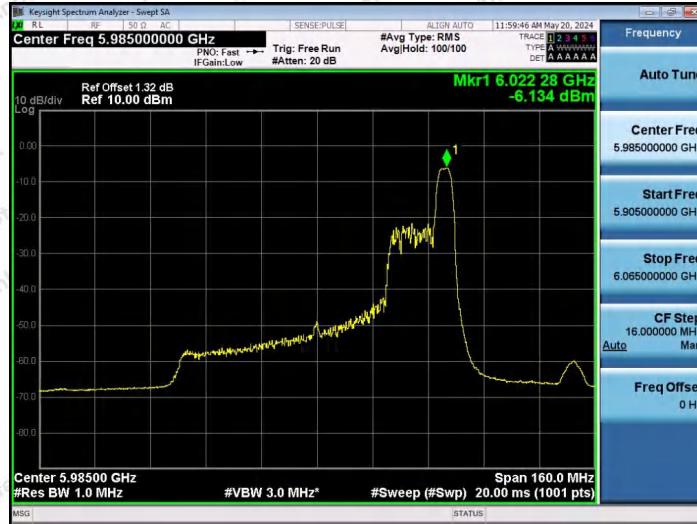

11AX80SISO-Ant1-5985-52Tone-RU52-PASS