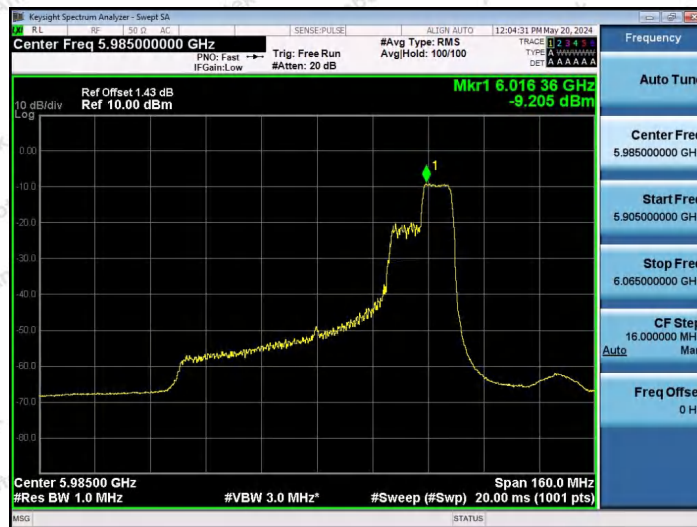

Hotline 400-003-0500  
www.anbotek.com.cn

11AX80SISO-Ant1-5985-52Tone-RU52-PASS

11AX80SISO-Ant1-5985-106Tone-RU53-PASS

11AX80SISO-Ant1-5985-106Tone-RU60-PASS