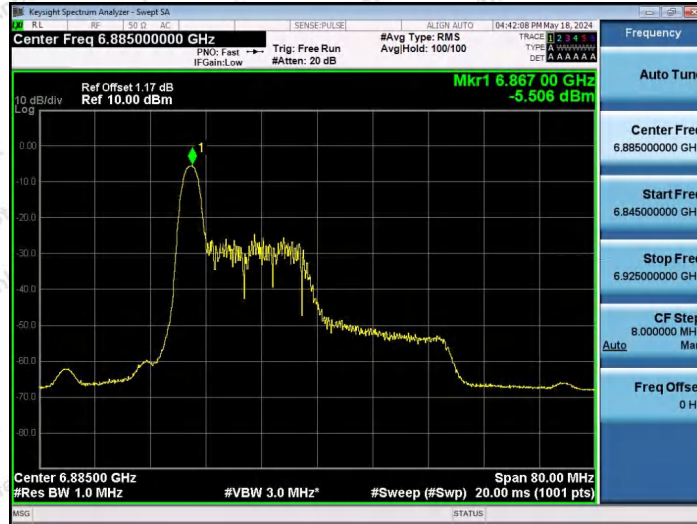

11AX40SISO-Ant1-6885-26Tone-RU0-PASS