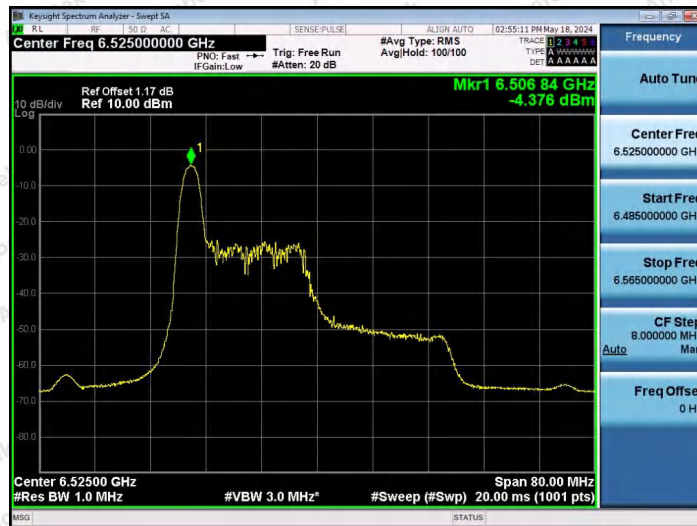

Hotline 400-003-0500  
www.anbotek.com.cn

11AX40SISO-Ant1-6485-242Tone-RU62-PASS

11AX40SISO-Ant1-6525-26Tone-RU0-PASS

11AX40SISO-Ant1-6525-26Tone-RU17-PASS