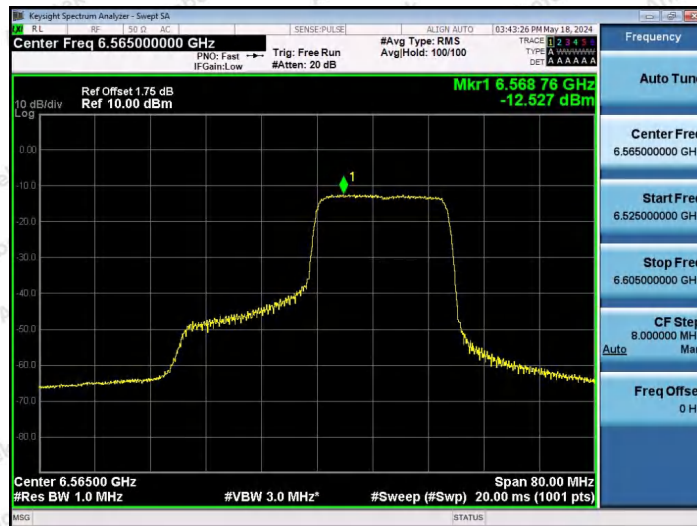

Hotline  
400-003-0500  
www.anbotek.com.cn

11AX40SISO-Ant1-6565-242Tone-RU61-PASS

11AX40SISO-Ant1-6565-242Tone-RU62-PASS

11AX40SISO-Ant1-6685-26Tone-RU0-PASS