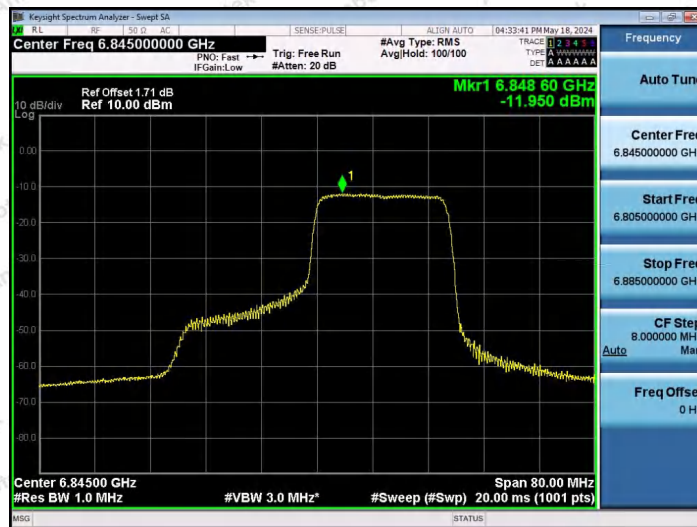

Hotline 400-003-0500  
www.anbotek.com.cn

11AX40SISO-Ant1-6845-106Tone-RU56-PASS

11AX40SISO-Ant1-6845-242Tone-RU61-PASS

11AX40SISO-Ant1-6845-242Tone-RU62-PASS