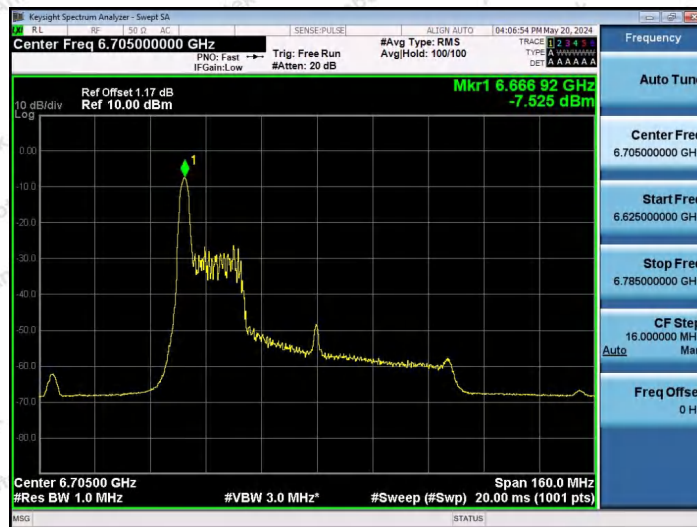

Hotline 400-003-0500  
www.anbotek.com.cn

11AX80SISO-Ant1-6545-484Tone-RU65-PASS

11AX80SISO-Ant1-6545-484Tone-RU66-PASS

11AX80SISO-Ant1-6705-26Tone-RU0-PASS