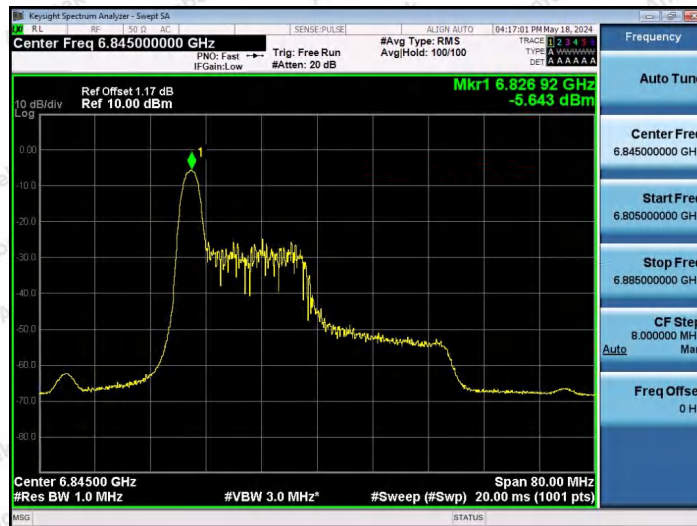

Hotline 400-003-0500  
www.anbotek.com.cn

11AX40SISO-Ant1-6685-242Tone-RU62-PASS

11AX40SISO-Ant1-6845-26Tone-RU0-PASS

11AX40SISO-Ant1-6845-26Tone-RU17-PASS