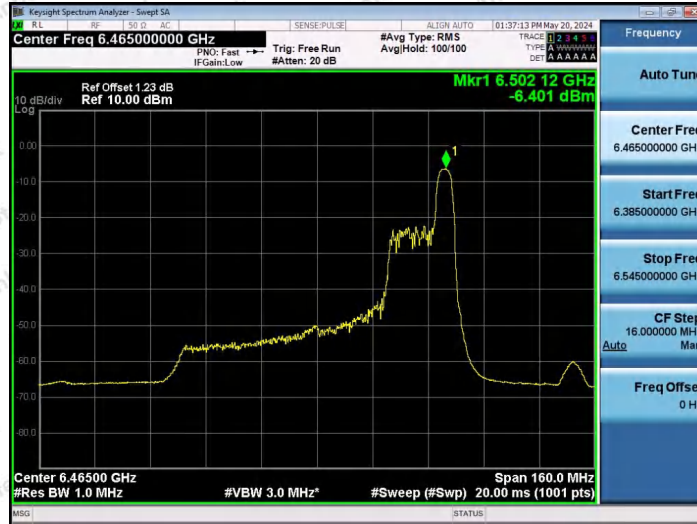

11AX80SISO-Ant1-6465-52Tone-RU52-PASS