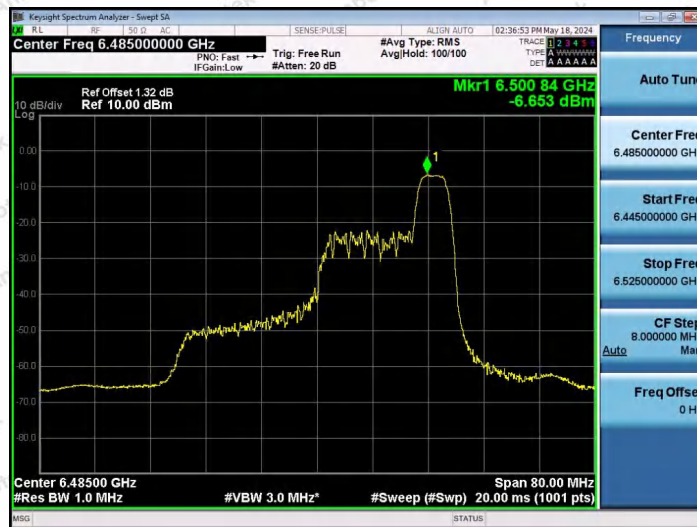

Hotline 400-003-0500  
www.anbotek.com.cn

11AX40SISO-Ant1-6485-26Tone-RU17-PASS

11AX40SISO-Ant1-6485-52Tone-RU37-PASS

11AX40SISO-Ant1-6485-52Tone-RU44-PASS