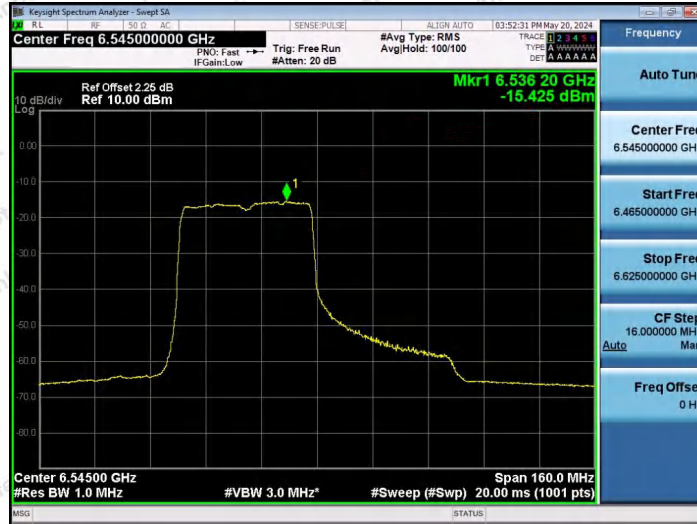

11AX80SISO-Ant1-6545-484Tone-RU65-PASS