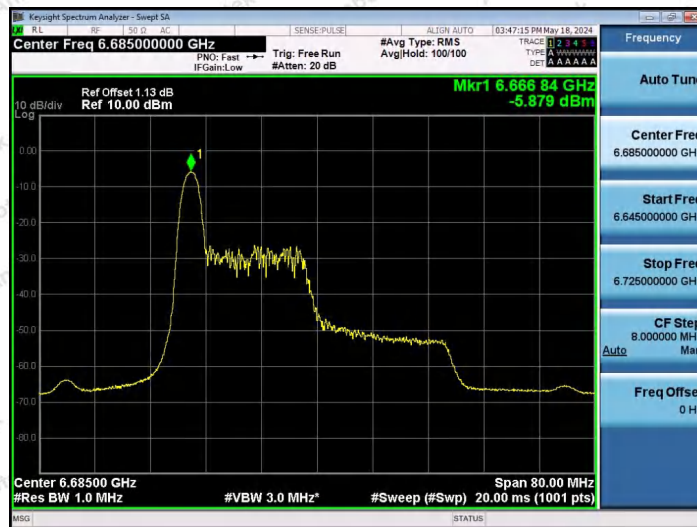

Hotline  
400-003-0500  
www.anbotek.com.cn

11AX40SISO-Ant1-6565-242Tone-RU61-PASS

11AX40SISO-Ant1-6565-242Tone-RU62-PASS

11AX40SISO-Ant1-6685-26Tone-RU0-PASS