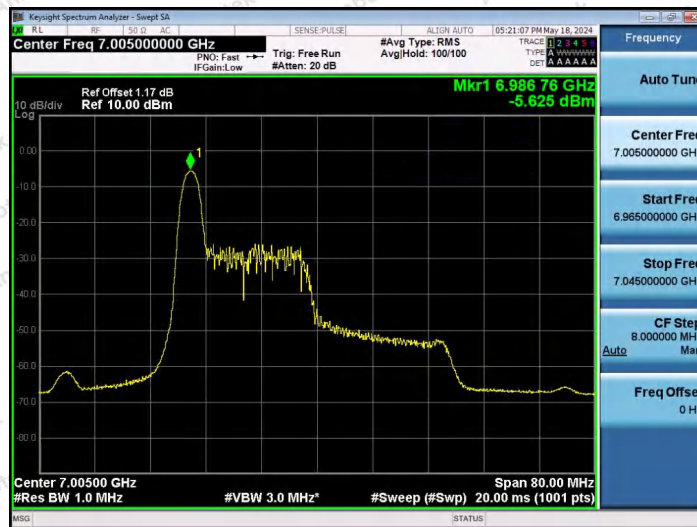

Hotline 400-003-0500  
www.anbotek.com.cn

11AX40SISO-Ant1-6885-242Tone-RU61-PASS

11AX40SISO-Ant1-6885-242Tone-RU62-PASS

11AX40SISO-Ant1-7005-26Tone-RU0-PASS