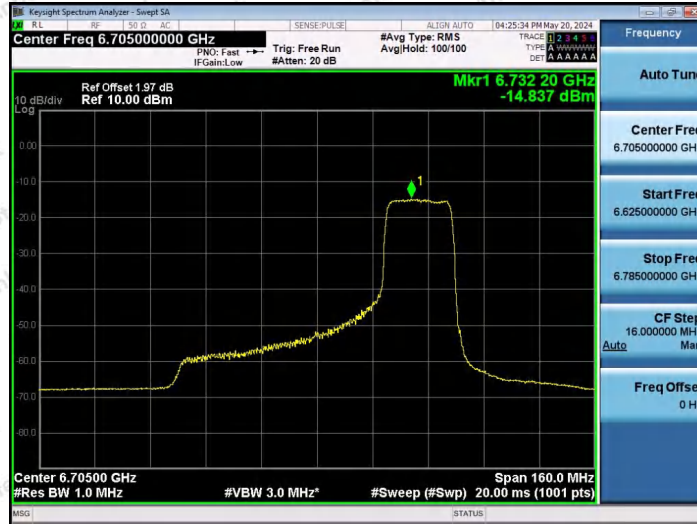

11AX80SISO-Ant1-6705-242Tone-RU64-PASS