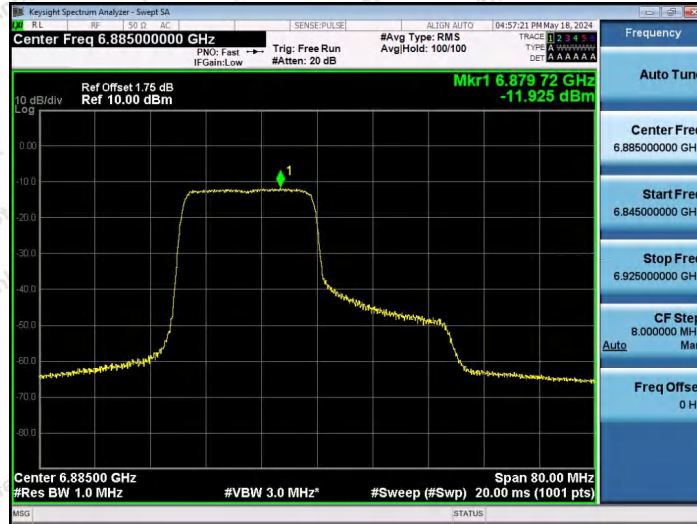

11AX40SISO-Ant1-6885-242Tone-RU61-PASS