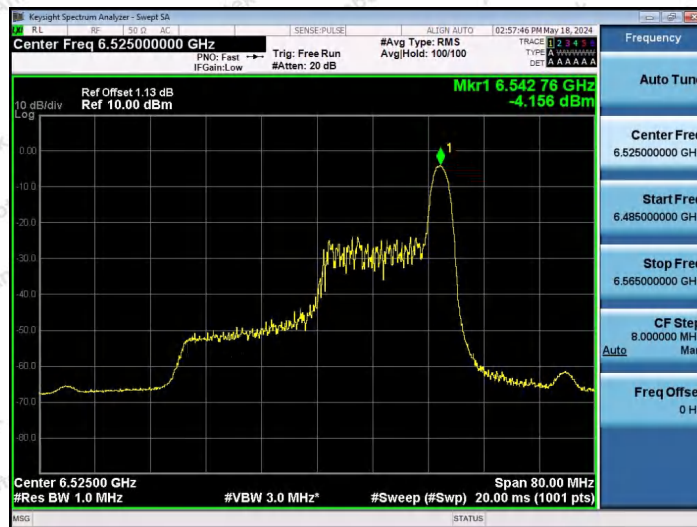

Hotline 400-003-0500  
www.anbotek.com.cn

11AX40SISO-Ant1-6485-242Tone-RU62-PASS

11AX40SISO-Ant1-6525-26Tone-RU0-PASS

11AX40SISO-Ant1-6525-26Tone-RU17-PASS