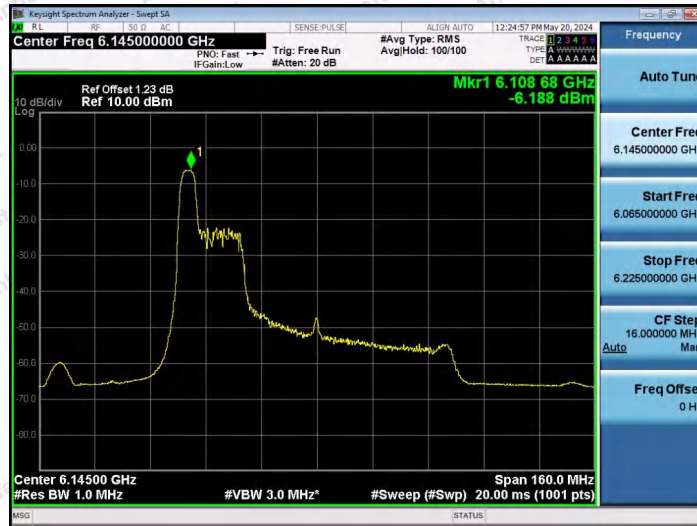

11AX80SISO-Ant1-6145-52Tone-RU37-PASS