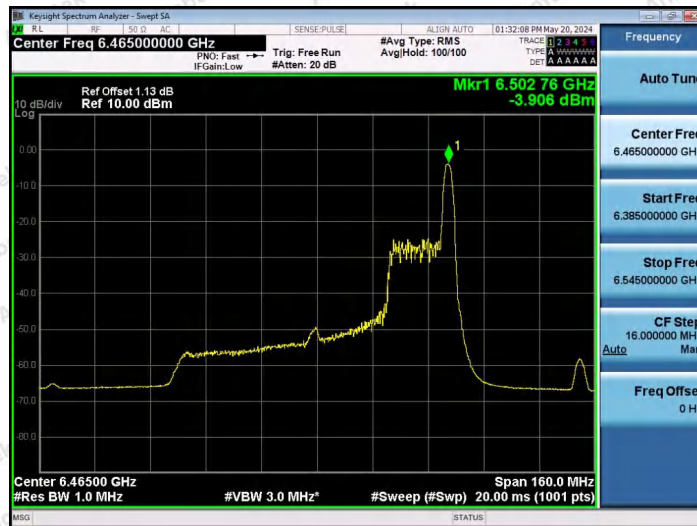

Hotline 400-003-0500  
 www.anbotek.com.cn

11AX80SISO-Ant1-6465-26Tone-RU0-PASS

11AX80SISO-Ant1-6465-26Tone-RU36-PASS

11AX80SISO-Ant1-6465-52Tone-RU37-PASS