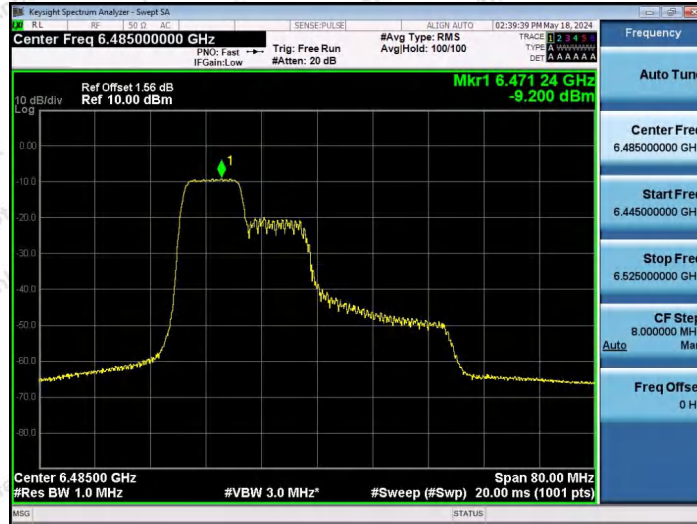

11AX40SISO-Ant1-6485-106Tone-RU53-PASS