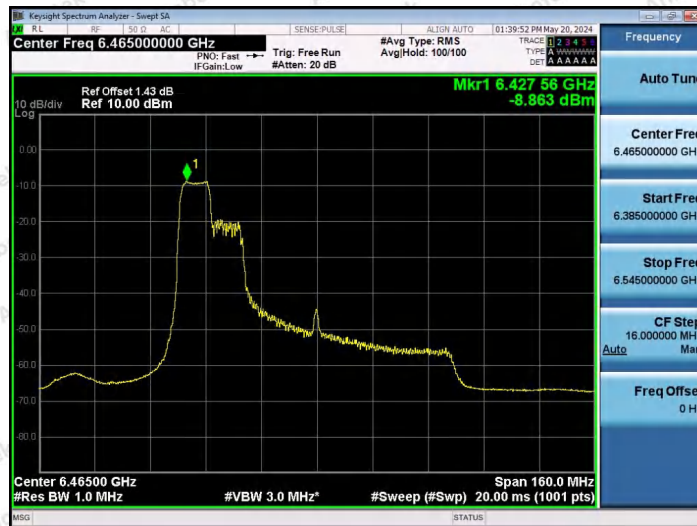

Hotline 400-003-0500  
www.anbotek.com.cn

11AX80SISO-Ant1-6465-52Tone-RU52-PASS

11AX80SISO-Ant1-6465-106Tone-RU53-PASS

11AX80SISO-Ant1-6465-106Tone-RU60-PASS