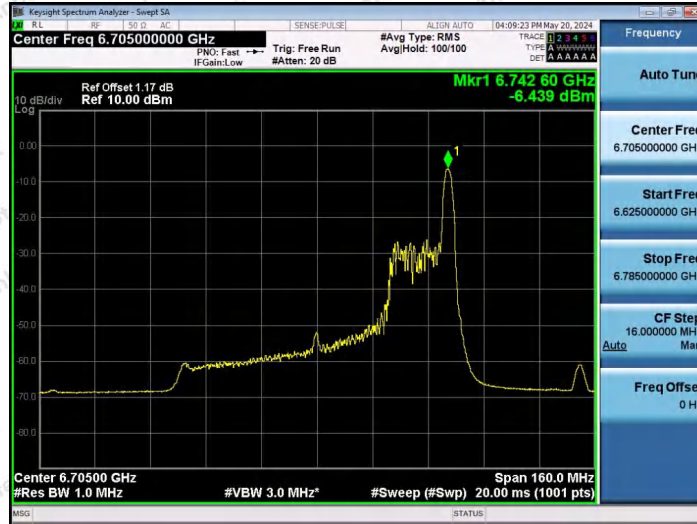

11AX80SISO-Ant1-6705-26Tone-RU36-PASS