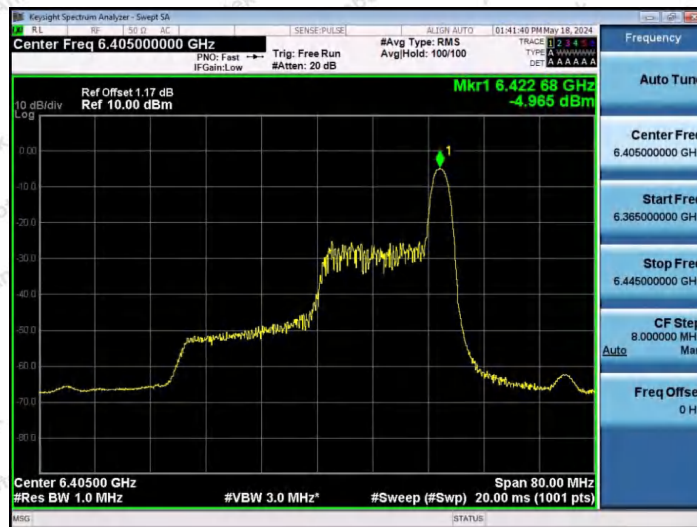

Hotline 400-003-0500  
www.anbotek.com.cn

11AX40SISO-Ant1-6165-242Tone-RU62-PASS

11AX40SISO-Ant1-6405-26Tone-RU0-PASS

11AX40SISO-Ant1-6405-26Tone-RU17-PASS