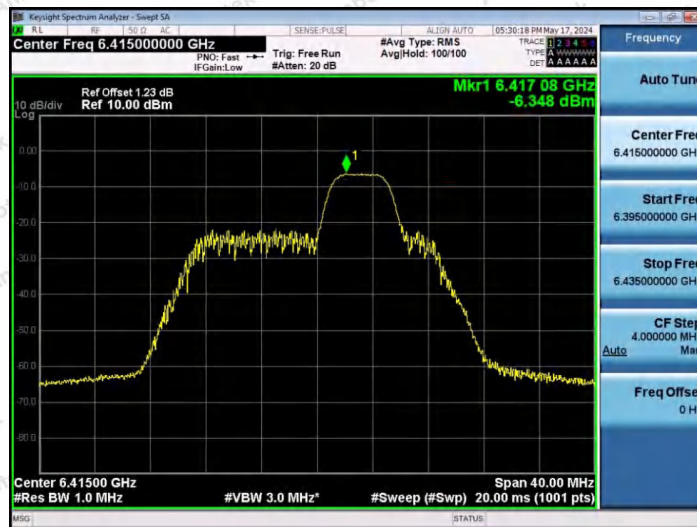

Hotline 400-003-0500  
www.anbotek.com.cn

11AX20SISO-Ant1-6415-26Tone-RU8-PASS

11AX20SISO-Ant1-6415-52Tone-RU37-PASS

11AX20SISO-Ant1-6415-52Tone-RU39-PASS