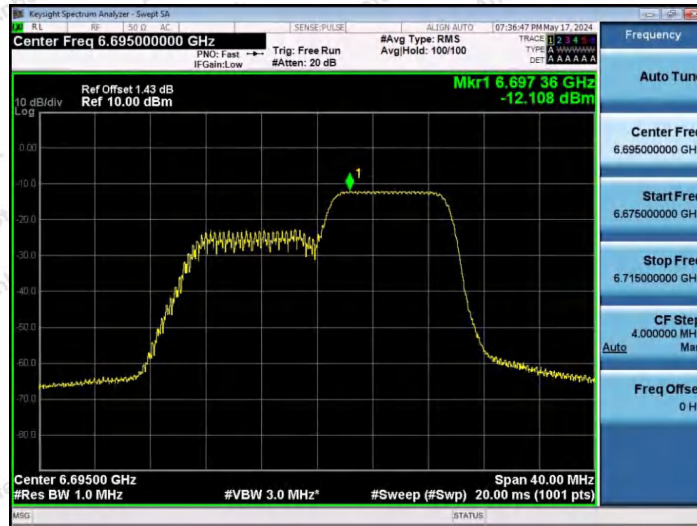

11AX20SISO-Ant1-6695-106Tone-RU54-PASS