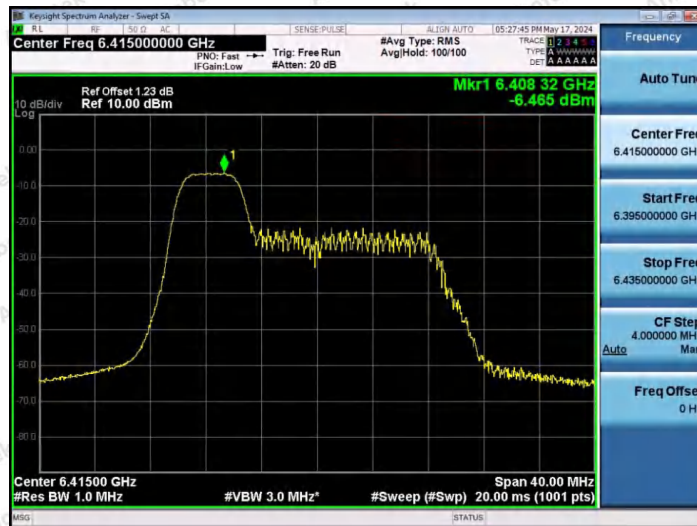

Hotline 400-003-0500  
www.anbotek.com.cn

11AX20SISO-Ant1-6415-26Tone-RU8-PASS

11AX20SISO-Ant1-6415-52Tone-RU37-PASS

11AX20SISO-Ant1-6415-52Tone-RU39-PASS