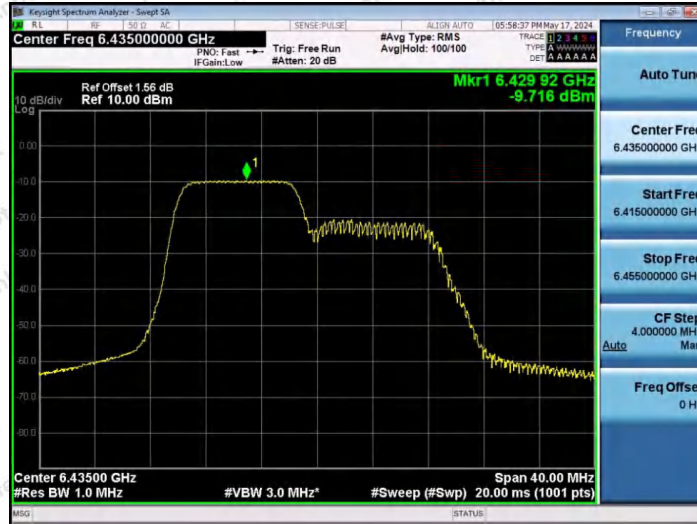

11AX20SISO-Ant1-6435-106Tone-RU53-PASS