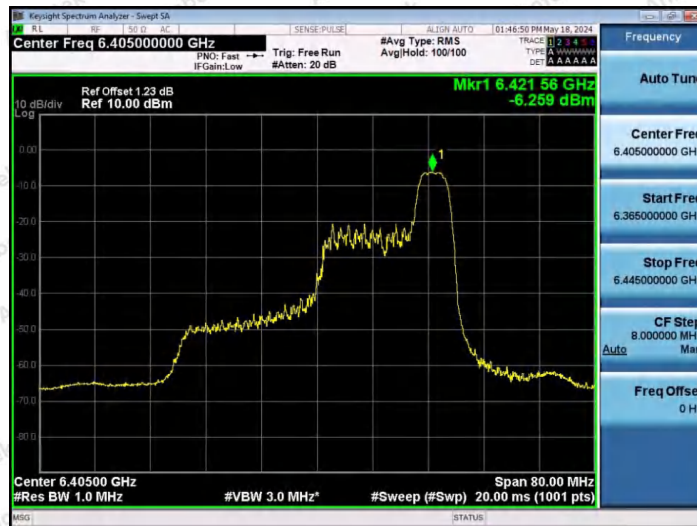

Hotline 400-003-0500  
www.anbotek.com.cn

11AX40SISO-Ant1-6405-52Tone-RU37-PASS

11AX40SISO-Ant1-6405-52Tone-RU44-PASS

11AX40SISO-Ant1-6405-106Tone-RU53-PASS