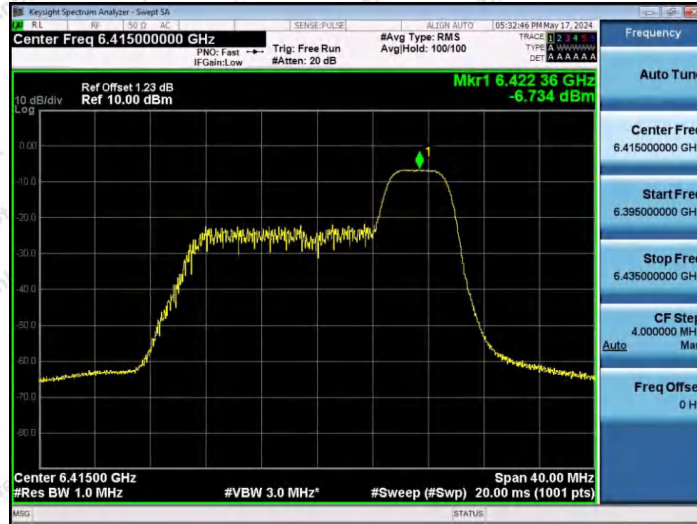

11AX20SISO-Ant1-6415-52Tone-RU40-PASS