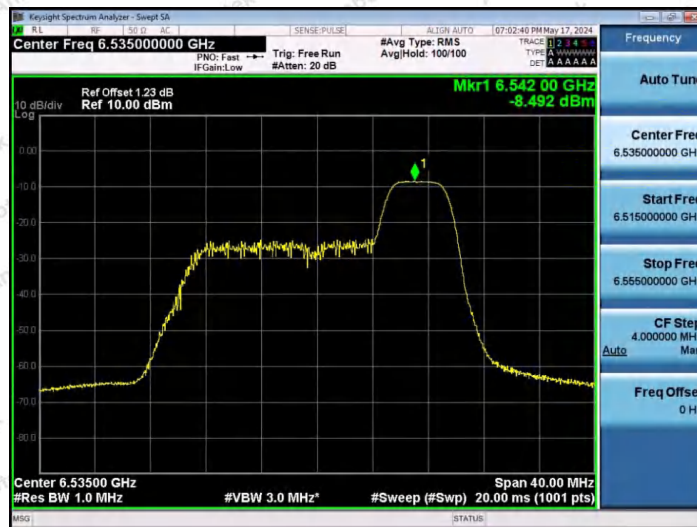

Hotline  
400-003-0500  
www.anbotek.com.cn

11AX20SISO-Ant1-6535-52Tone-RU37-PASS

11AX20SISO-Ant1-6535-52Tone-RU39-PASS

11AX20SISO-Ant1-6535-52Tone-RU40-PASS