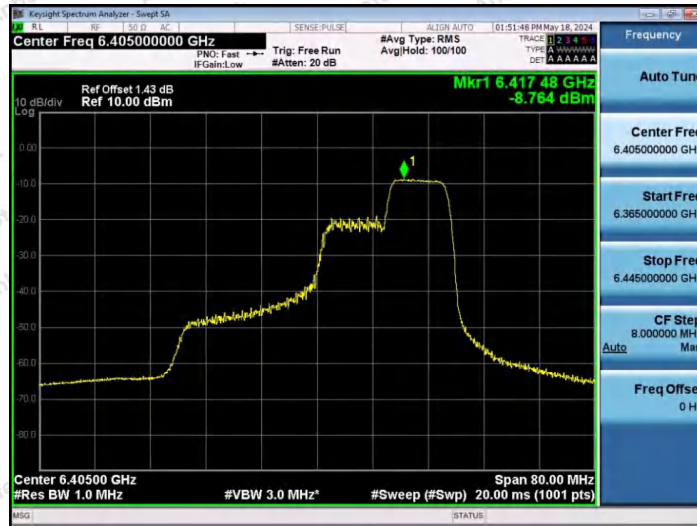

11AX40SISO-Ant1-6405-106Tone-RU56-PASS