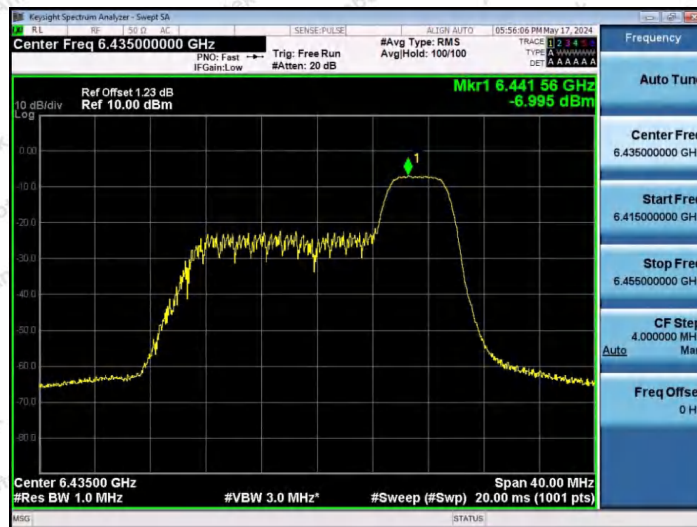

Hotline 400-003-0500  
www.anbotek.com.cn

11AX20SISO-Ant1-6435-52Tone-RU37-PASS

11AX20SISO-Ant1-6435-52Tone-RU39-PASS

11AX20SISO-Ant1-6435-52Tone-RU40-PASS