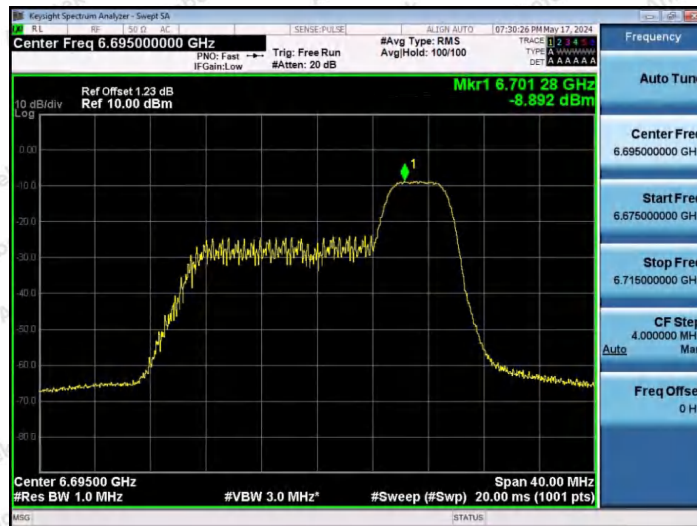

Hotline 400-003-0500  
www.anbotek.com.cn

11AX20SISO-Ant1-6695-52Tone-RU39-PASS

11AX20SISO-Ant1-6695-52Tone-RU40-PASS

11AX20SISO-Ant1-6695-106Tone-RU53-PASS