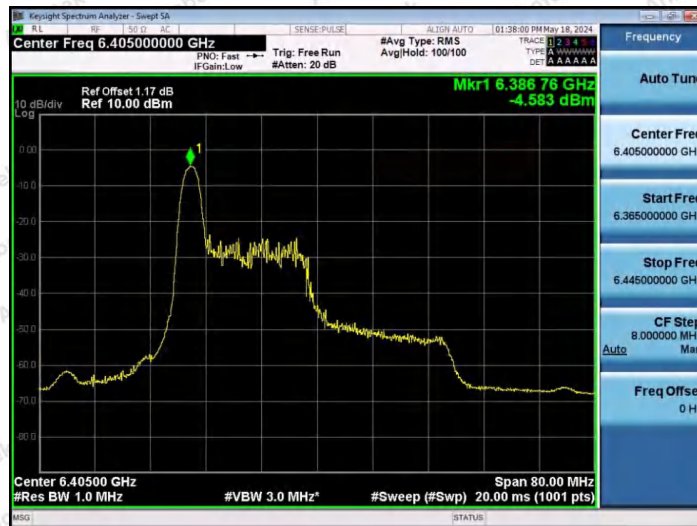

Hotline 400-003-0500  
www.anbotek.com.cn

11AX40SISO-Ant1-6165-242Tone-RU62-PASS

11AX40SISO-Ant1-6405-26Tone-RU0-PASS

11AX40SISO-Ant1-6405-26Tone-RU17-PASS