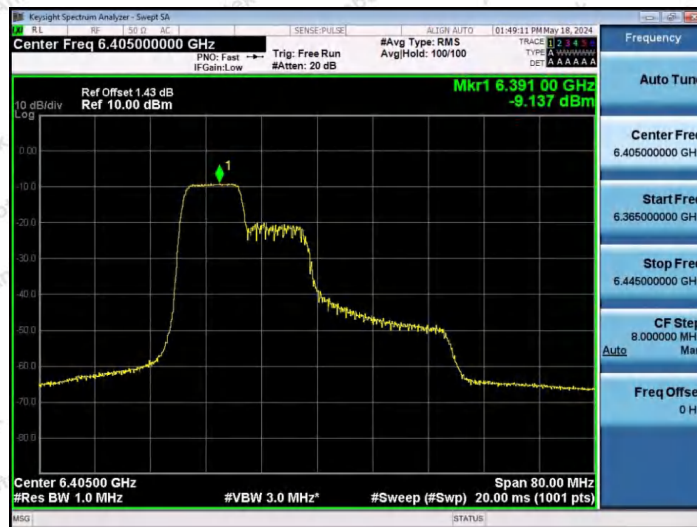

Hotline 400-003-0500  
www.anbotek.com.cn

11AX40SISO-Ant1-6405-52Tone-RU37-PASS

11AX40SISO-Ant1-6405-52Tone-RU44-PASS

11AX40SISO-Ant1-6405-106Tone-RU53-PASS