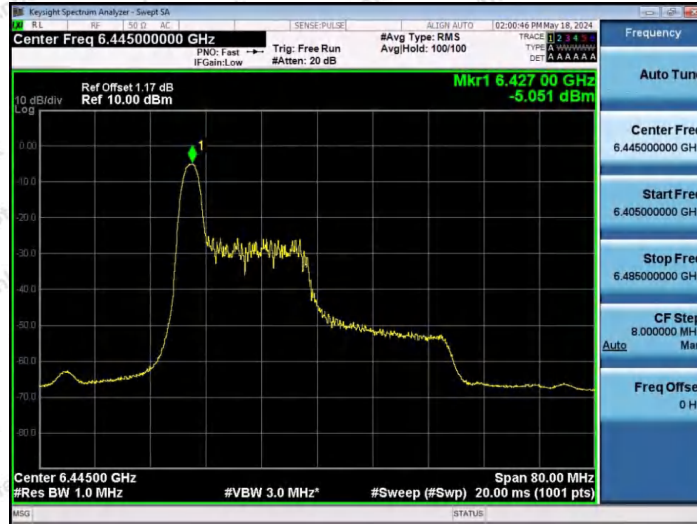

11AX40SISO-Ant1-6445-26Tone-RU0-PASS