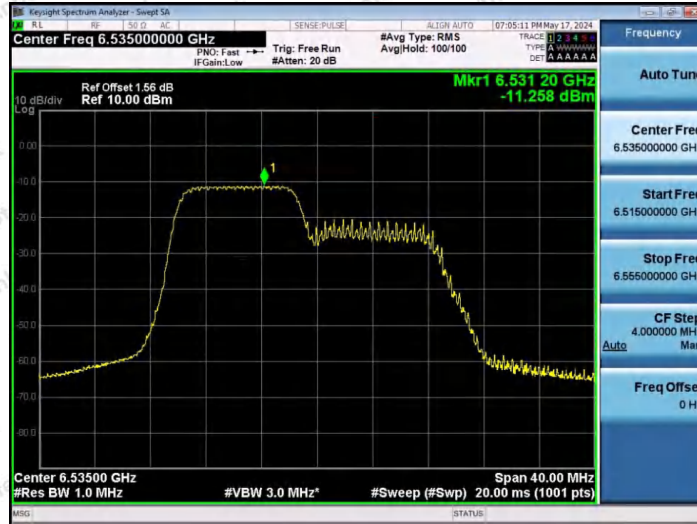

11AX20SISO-Ant1-6535-106Tone-RU53-PASS