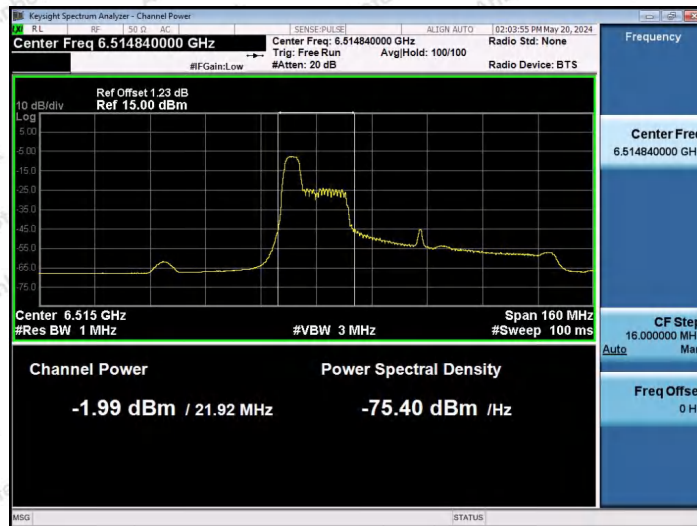

11AX80SISO-Ant1-6545-52Tone-RU37-PASS