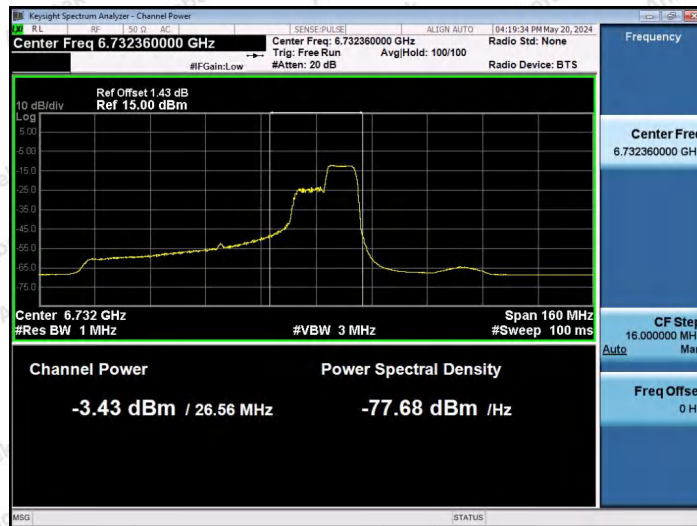

Hotline: 400-003-0500  
 www.anbotek.com.cn

11AX80SISO-Ant1-6705-106Tone-RU53-PASS

11AX80SISO-Ant1-6705-106Tone-RU60-PASS

11AX80SISO-Ant1-6705-242Tone-RU61-PASS