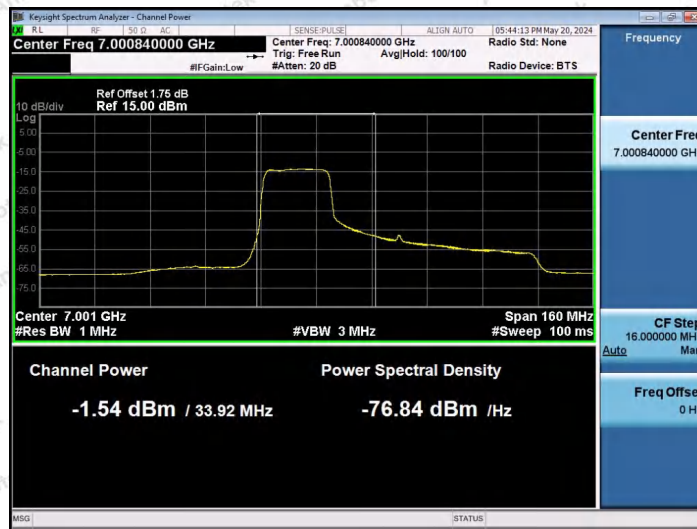

Hotline  
 400-003-0500  
[www.anbotek.com.cn](http://www.anbotek.com.cn)

11AX80SISO-Ant1-7025-106Tone-RU53-PASS

11AX80SISO-Ant1-7025-106Tone-RU60-PASS

11AX80SISO-Ant1-7025-242Tone-RU61-PASS