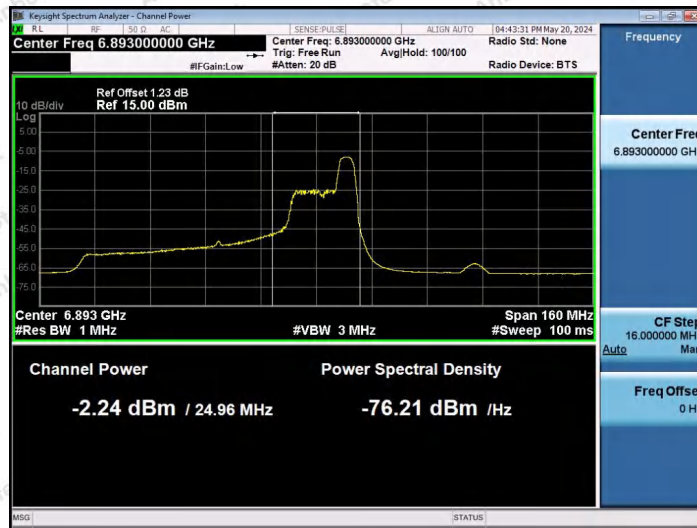

11AX80SISO-Ant1-6865-52Tone-RU52-PASS