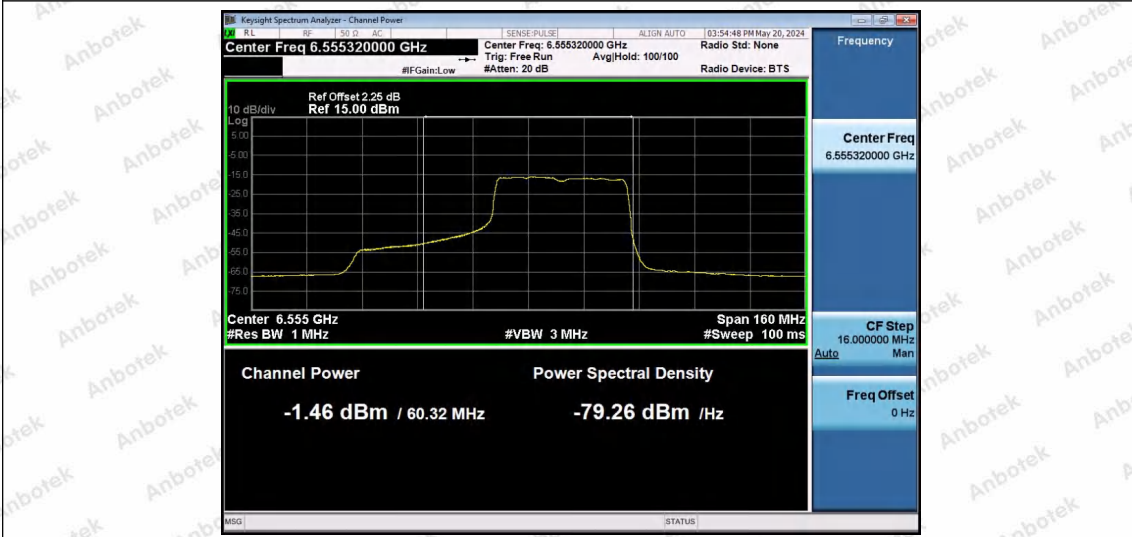

Hotline 400-003-0500  
 www.anbotek.com.cn

11AX80SISO-Ant1-6545-484Tone-RU65-PASS

11AX80SISO-Ant1-6545-484Tone-RU66-PASS

11AX80SISO-Ant1-6705-26Tone-RU0-PASS