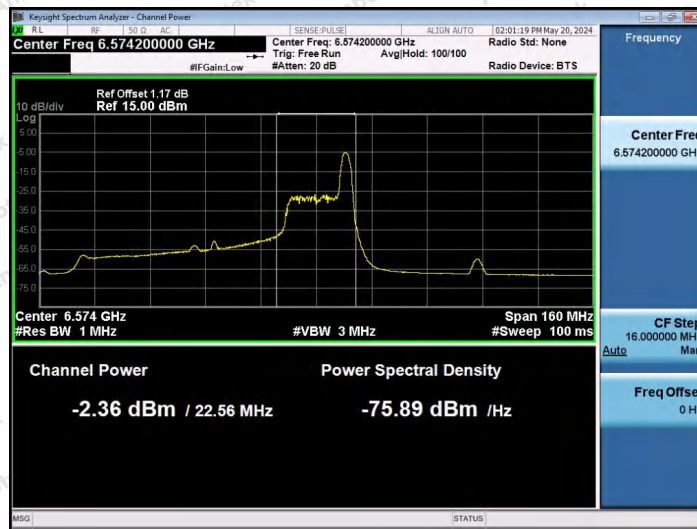

Hotline: 400-003-0500  
 www.anbotek.com.cn

11AX80SISO-Ant1-6465-484Tone-RU66-PASS

11AX80SISO-Ant1-6545-26Tone-RU0-PASS

11AX80SISO-Ant1-6545-26Tone-RU36-PASS