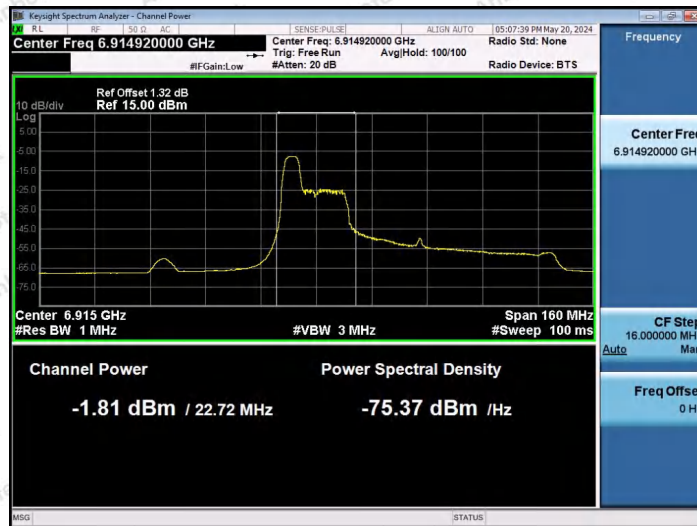

11AX80SISO-Ant1-6945-52Tone-RU37-PASS