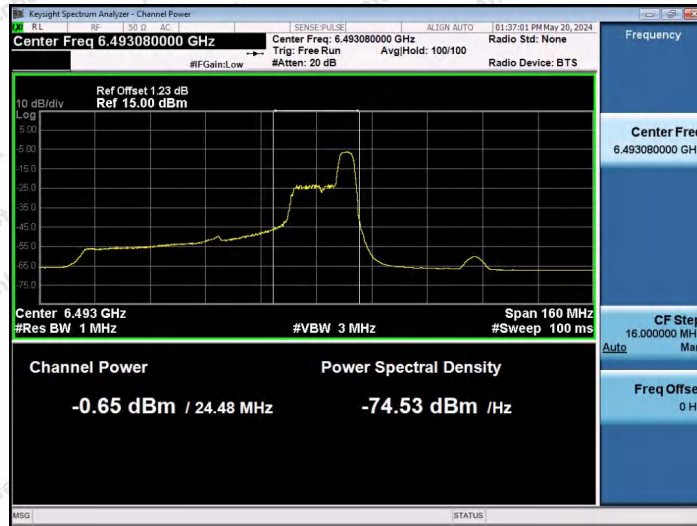

11AX80SISO-Ant1-6465-52Tone-RU52-PASS