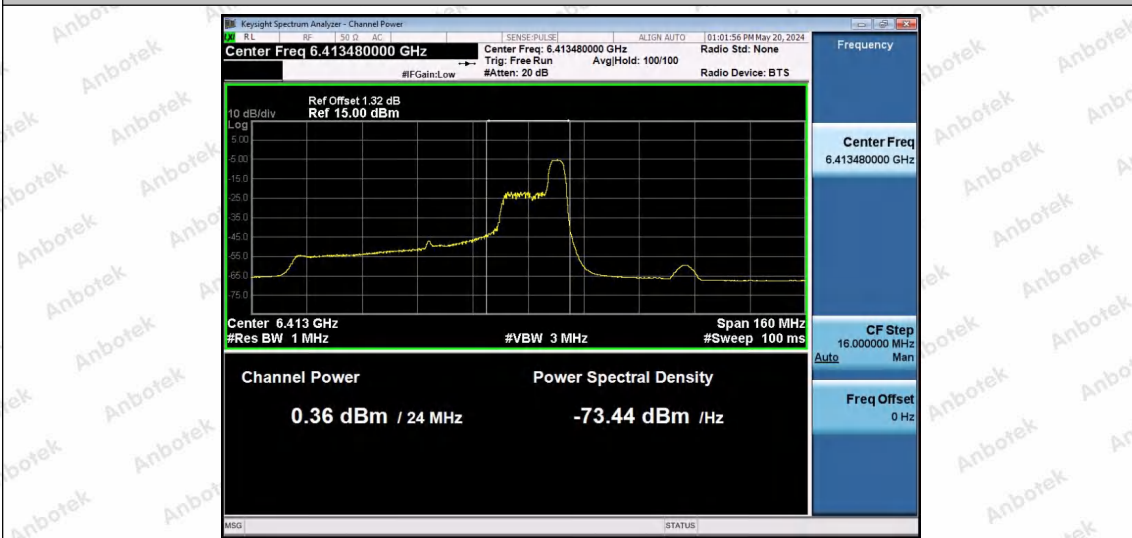

Hotline 400-003-0500  
 www.anbotek.com.cn

11AX80SISO-Ant1-6385-26Tone-RU36-PASS

11AX80SISO-Ant1-6385-52Tone-RU37-PASS

11AX80SISO-Ant1-6385-52Tone-RU52-PASS