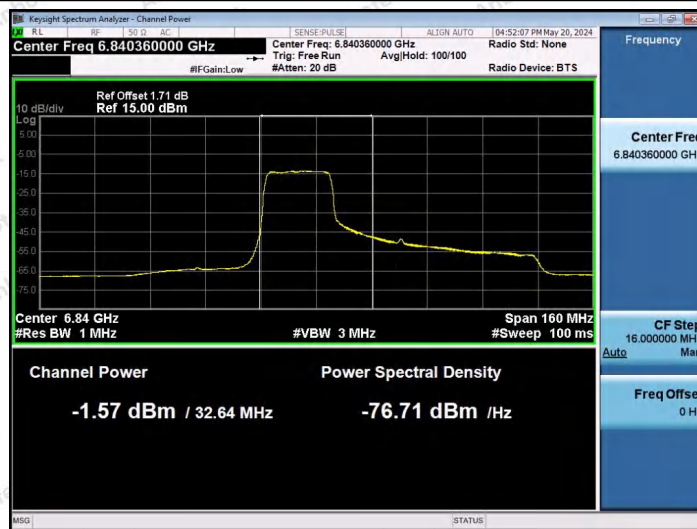

11AX80SISO-Ant1-6865-242Tone-RU61-PASS