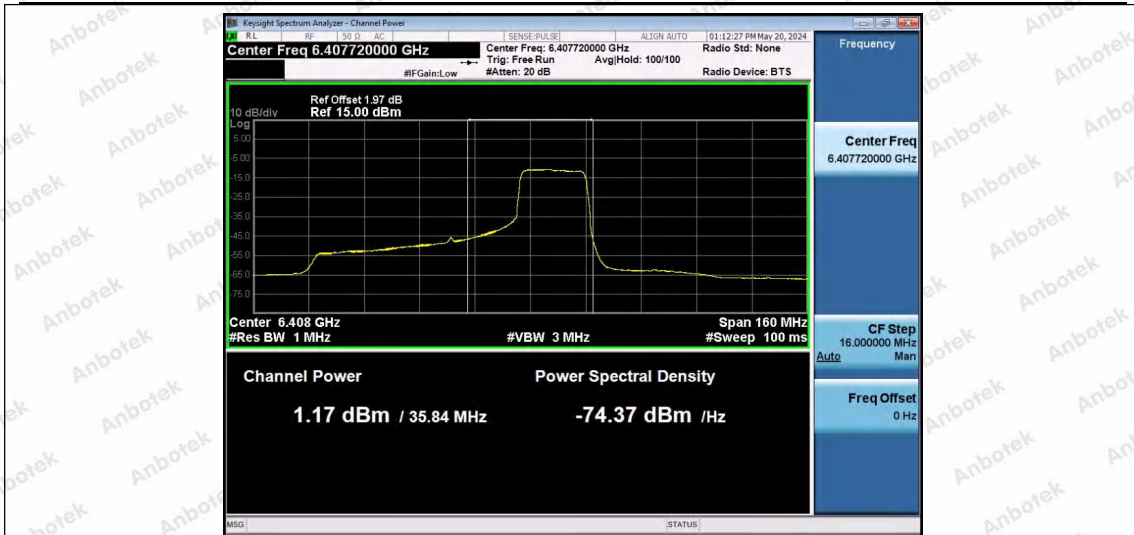

11AX80SISO-Ant1-6385-242Tone-RU64-PASS