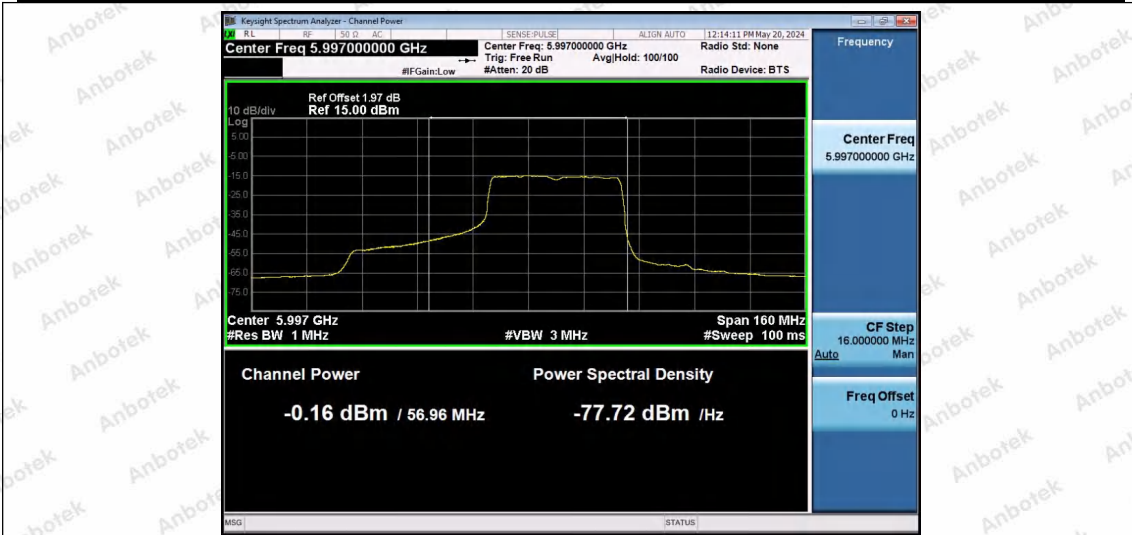

11AX80SISO-Ant1-5985-484Tone-RU66-PASS