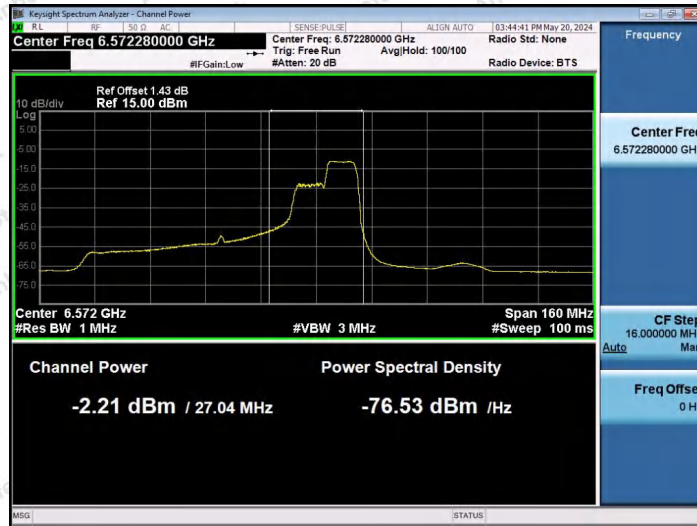

11AX80SISO-Ant1-6545-106Tone-RU60-PASS