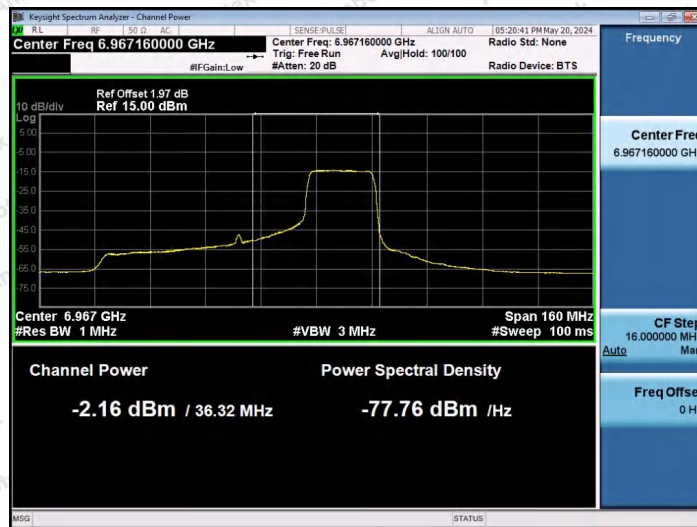

Hotline  
 400-003-0500  
 www.anbotek.com.cn

11AX80SISO-Ant1-6945-106Tone-RU60-PASS

11AX80SISO-Ant1-6945-242Tone-RU61-PASS

11AX80SISO-Ant1-6945-242Tone-RU64-PASS