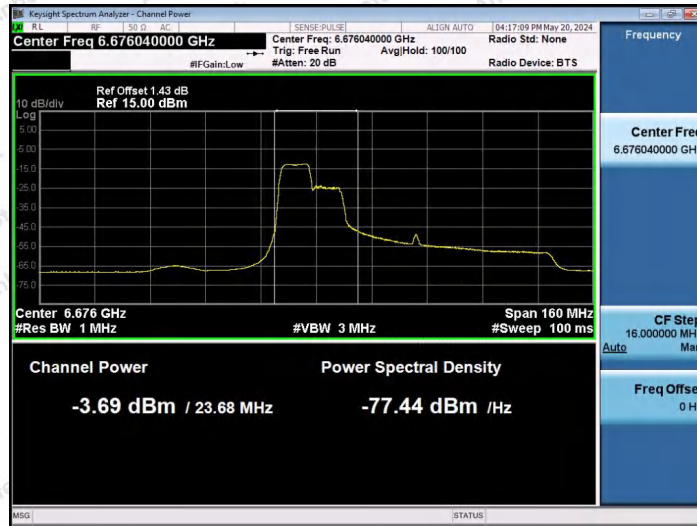

11AX80SISO-Ant1-6705-106Tone-RU53-PASS