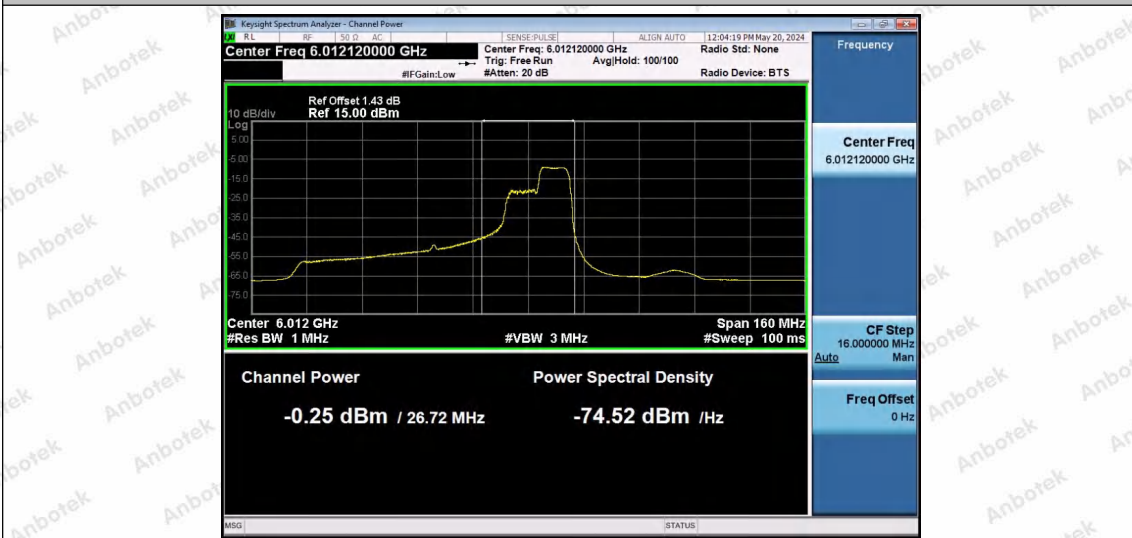

Hotline: 400-003-0500  
 www.anbotek.com.cn

11AX80SISO-Ant1-5985-52Tone-RU52-PASS

11AX80SISO-Ant1-5985-106Tone-RU53-PASS

11AX80SISO-Ant1-5985-106Tone-RU60-PASS