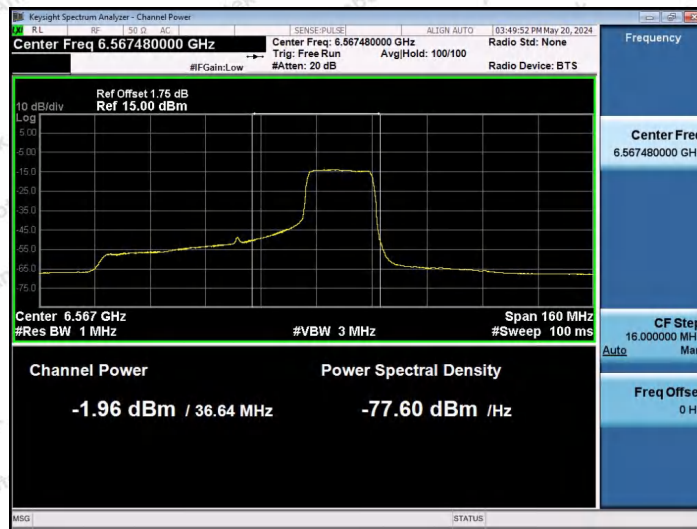

Hotline 400-003-0500  
 www.anbotek.com.cn

11AX80SISO-Ant1-6545-106Tone-RU60-PASS

11AX80SISO-Ant1-6545-242Tone-RU61-PASS

11AX80SISO-Ant1-6545-242Tone-RU64-PASS