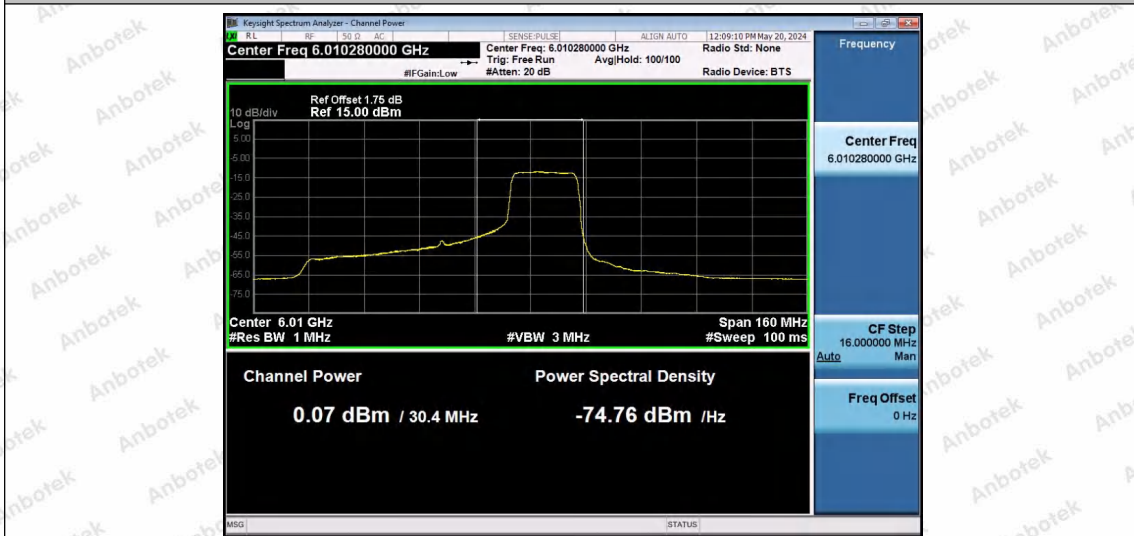

Hotline 400-003-0500  
 www.anbotek.com.cn

11AX80SISO-Ant1-5985-242Tone-RU61-PASS

11AX80SISO-Ant1-5985-242Tone-RU64-PASS

11AX80SISO-Ant1-5985-484Tone-RU65-PASS