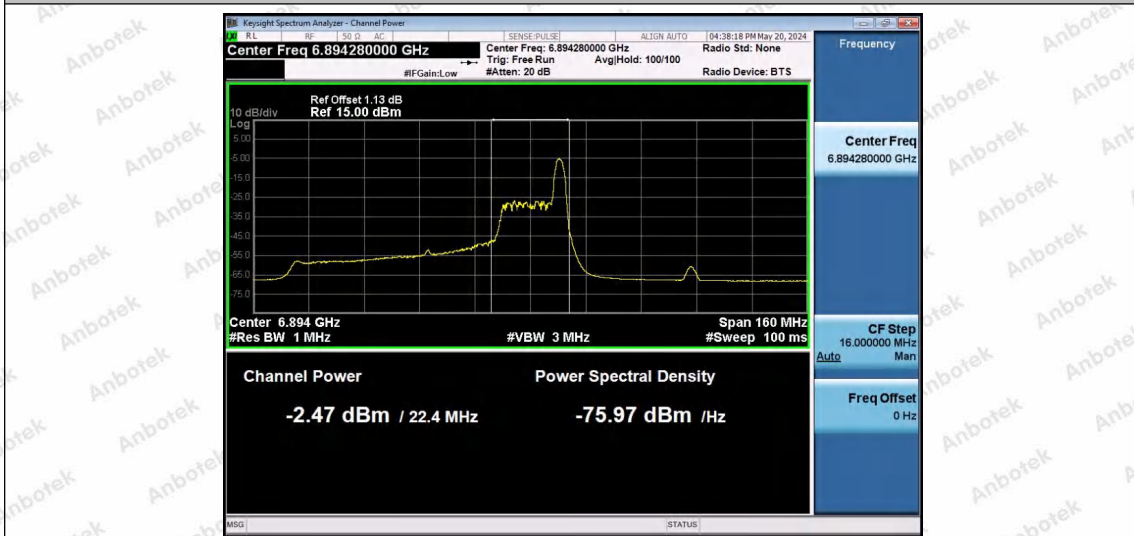

Hotline  
 400-003-0500  
 www.anbotek.com.cn

11AX80SISO-Ant1-6865-26Tone-RU0-PASS

11AX80SISO-Ant1-6865-26Tone-RU36-PASS

11AX80SISO-Ant1-6865-52Tone-RU37-PASS