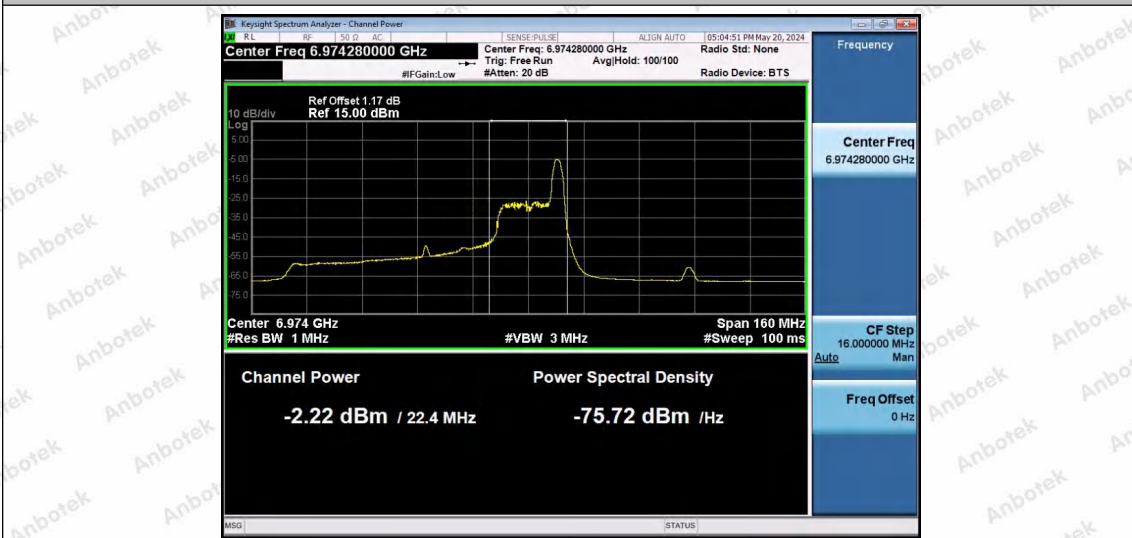

Hotline 400-003-0500  
 www.anbotek.com.cn

11AX80SISO-Ant1-6865-484Tone-RU66-PASS

11AX80SISO-Ant1-6945-26Tone-RU0-PASS

11AX80SISO-Ant1-6945-26Tone-RU36-PASS