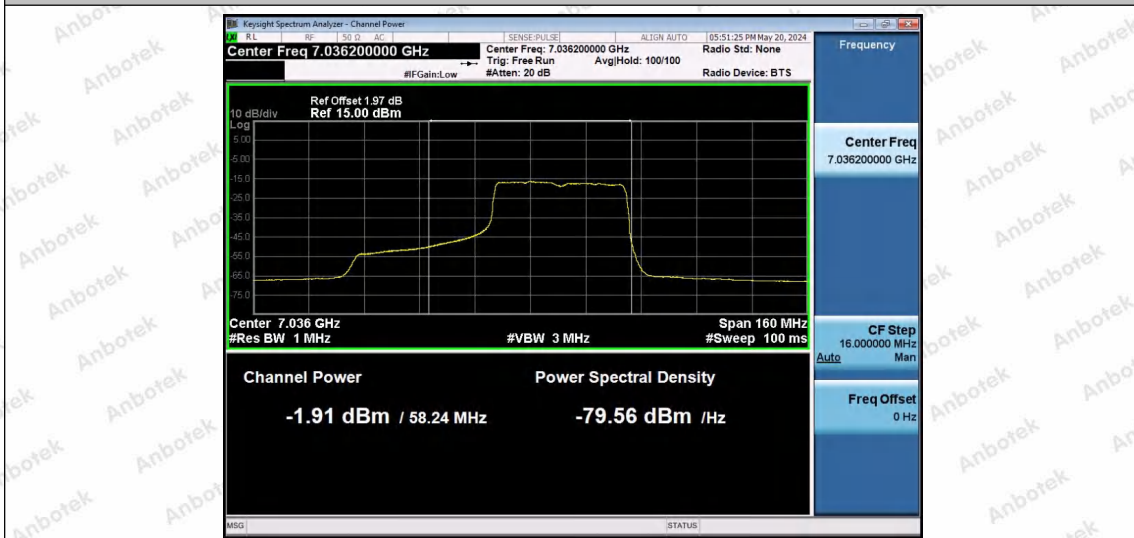

Hotline 400-003-0500  
 www.anbotek.com.cn

11AX80SISO-Ant1-7025-242Tone-RU64-PASS

11AX80SISO-Ant1-7025-484Tone-RU65-PASS

11AX80SISO-Ant1-7025-484Tone-RU66-PASS