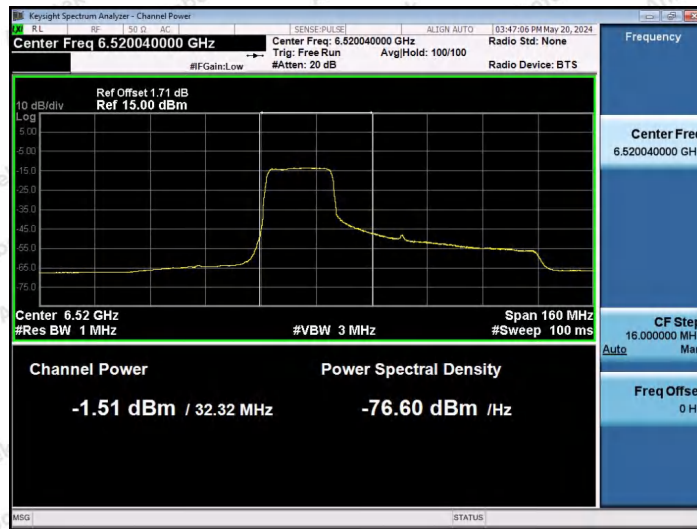

Hotline 400-003-0500  
 www.anbotek.com.cn

11AX80SISO-Ant1-6545-106Tone-RU60-PASS

11AX80SISO-Ant1-6545-242Tone-RU61-PASS

11AX80SISO-Ant1-6545-242Tone-RU64-PASS