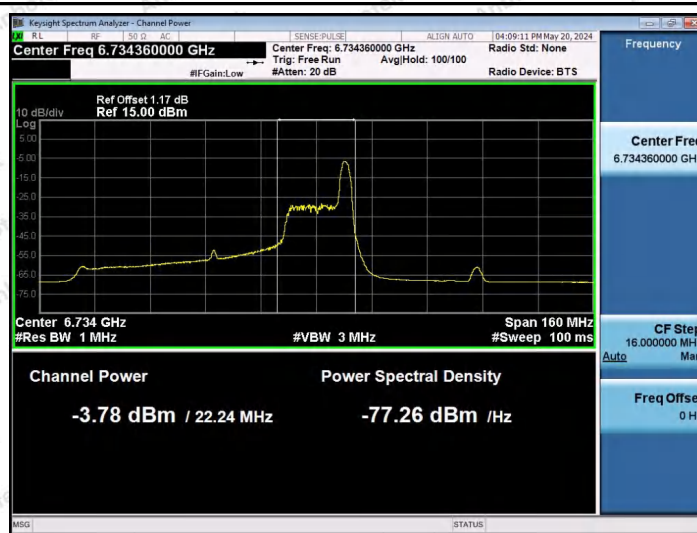

11AX80SISO-Ant1-6705-26Tone-RU36-PASS