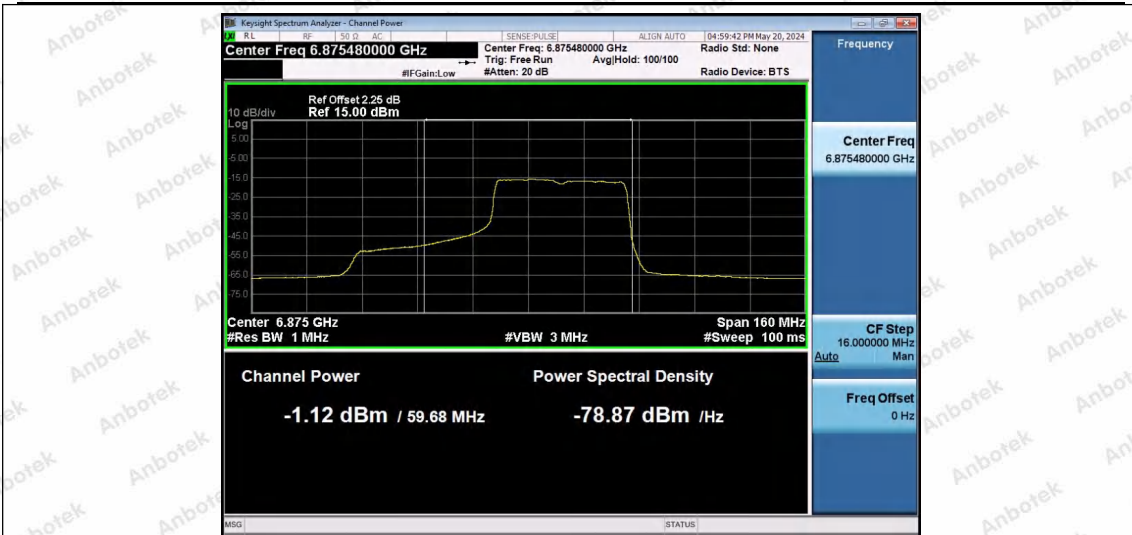

11AX80SISO-Ant1-6865-484Tone-RU66-PASS