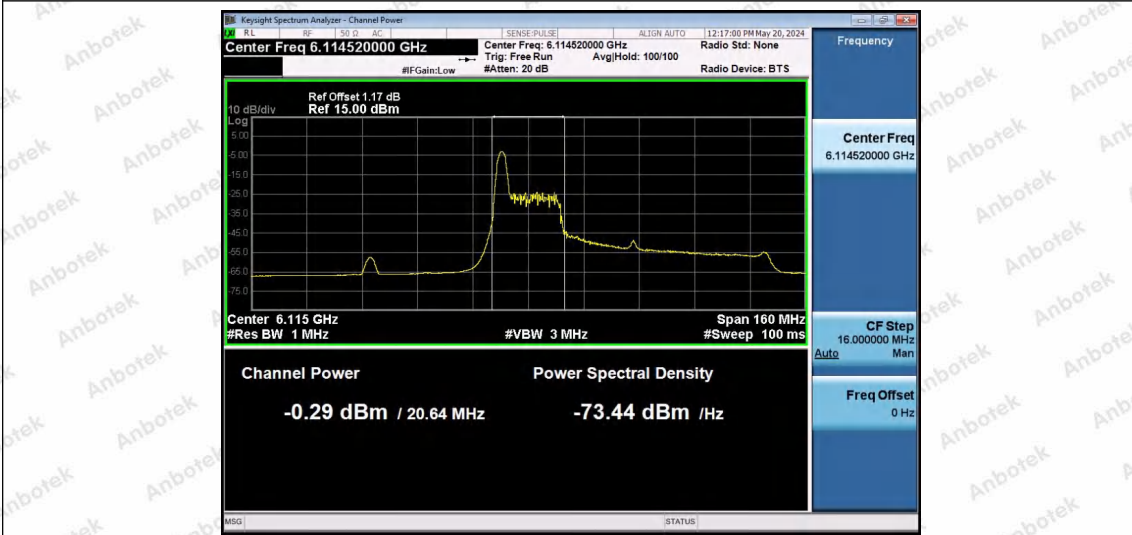

Hotline  
 400-003-0500  
 www.anbotek.com.cn

11AX80SISO-Ant1-5985-484Tone-RU66-PASS

11AX80SISO-Ant1-6145-26Tone-RU0-PASS

11AX80SISO-Ant1-6145-26Tone-RU36-PASS