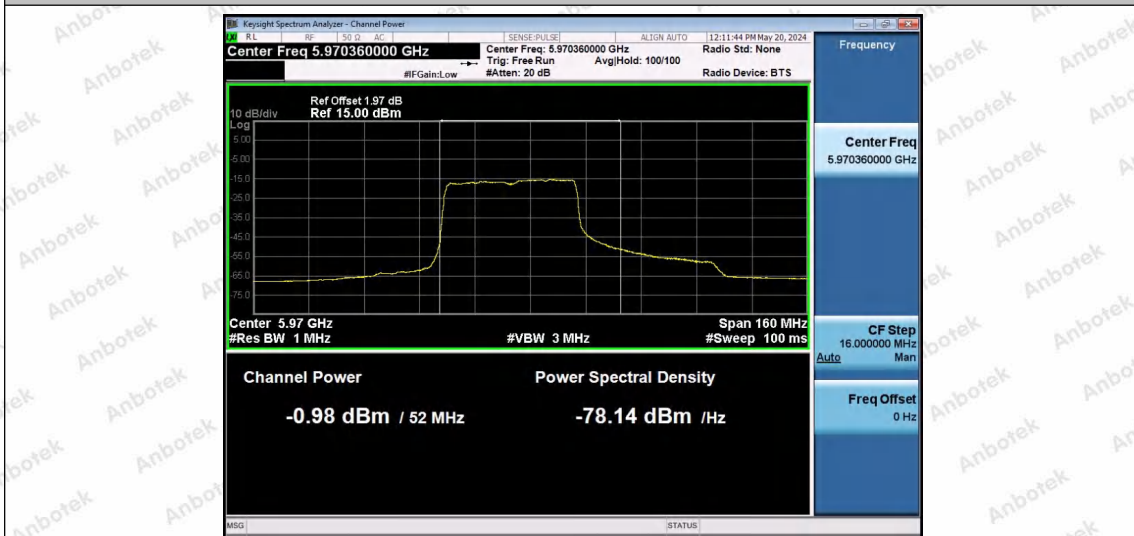

Hotline 400-003-0500  
 www.anbotek.com.cn

11AX80SISO-Ant1-5985-242Tone-RU61-PASS

11AX80SISO-Ant1-5985-242Tone-RU64-PASS

11AX80SISO-Ant1-5985-484Tone-RU65-PASS