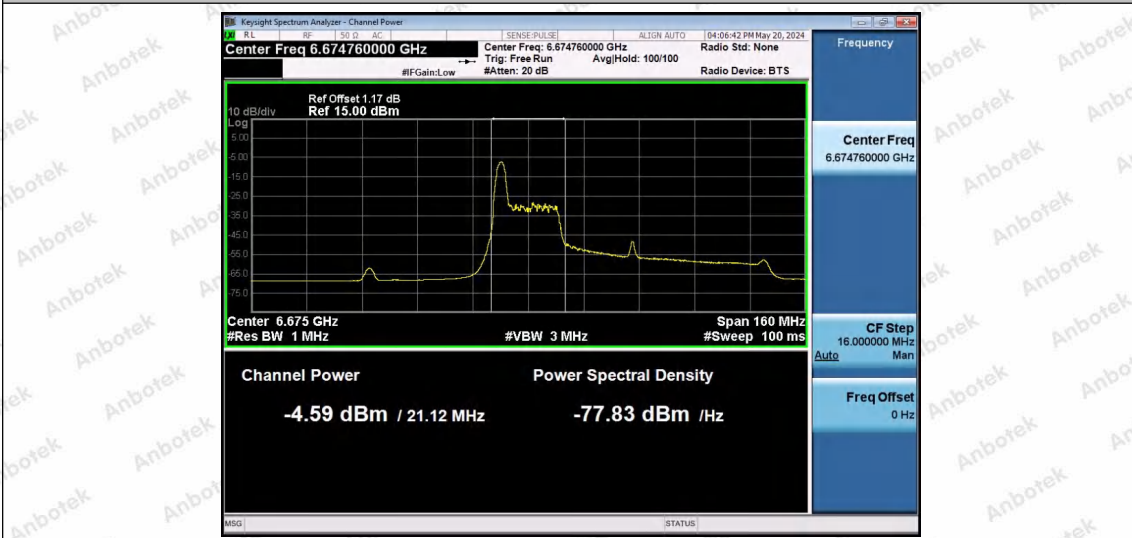

Hotline 400-003-0500  
 www.anbotek.com.cn

11AX80SISO-Ant1-6545-484Tone-RU65-PASS

11AX80SISO-Ant1-6545-484Tone-RU66-PASS

11AX80SISO-Ant1-6705-26Tone-RU0-PASS