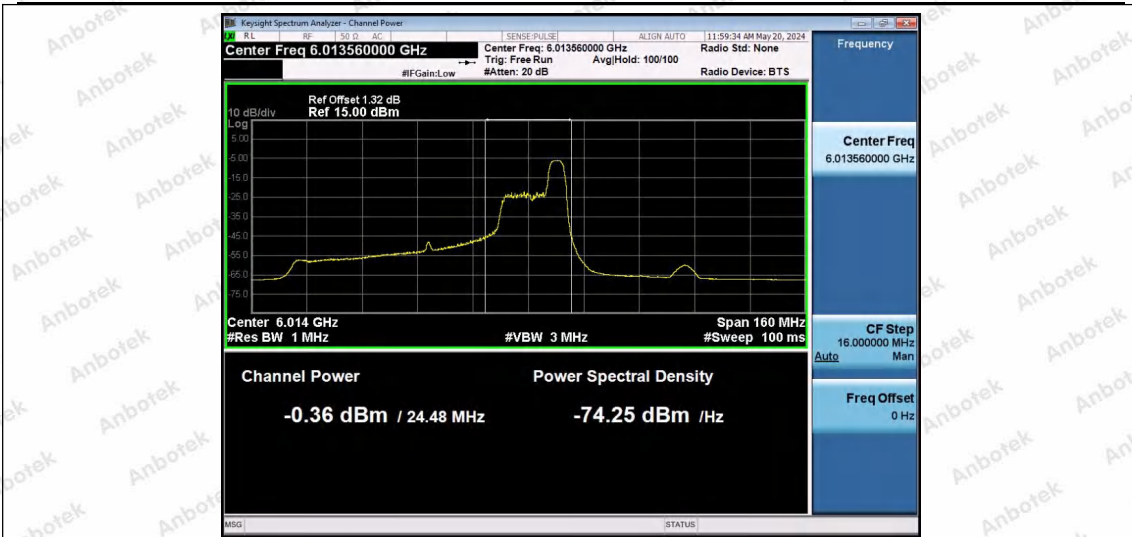

11AX80SISO-Ant1-5985-52Tone-RU52-PASS