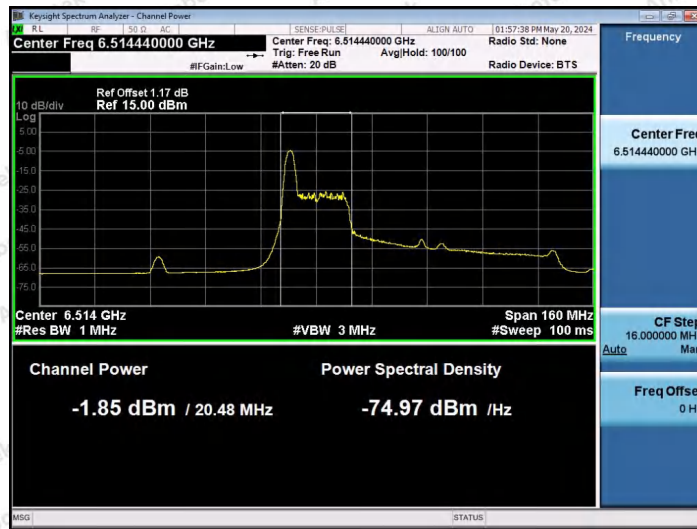

Hotline: 400-003-0500  
 www.anbotek.com.cn

11AX80SISO-Ant1-6465-484Tone-RU66-PASS

11AX80SISO-Ant1-6545-26Tone-RU0-PASS

11AX80SISO-Ant1-6545-26Tone-RU36-PASS