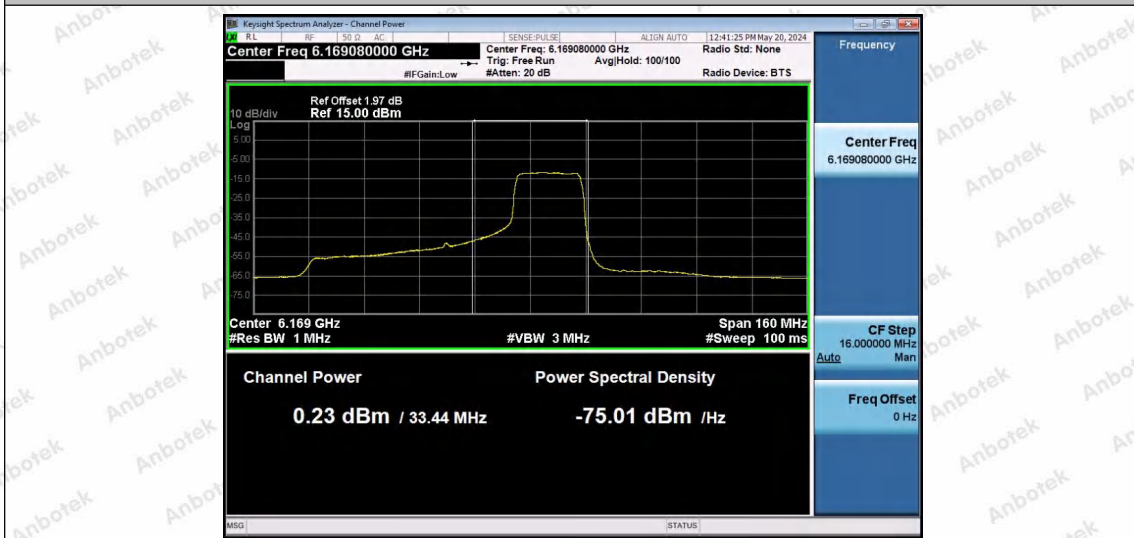

Hotline 400-003-0500  
 www.anbotek.com.cn

11AX80SISO-Ant1-6145-106Tone-RU60-PASS

11AX80SISO-Ant1-6145-242Tone-RU61-PASS

11AX80SISO-Ant1-6145-242Tone-RU64-PASS