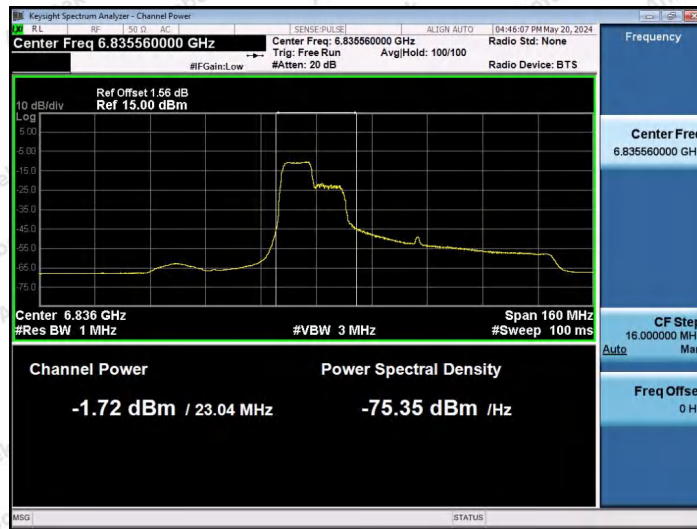

Hotline: 400-003-0500  
 www.anbotek.com.cn

11AX80SISO-Ant1-6865-52Tone-RU52-PASS

11AX80SISO-Ant1-6865-106Tone-RU53-PASS

11AX80SISO-Ant1-6865-106Tone-RU60-PASS