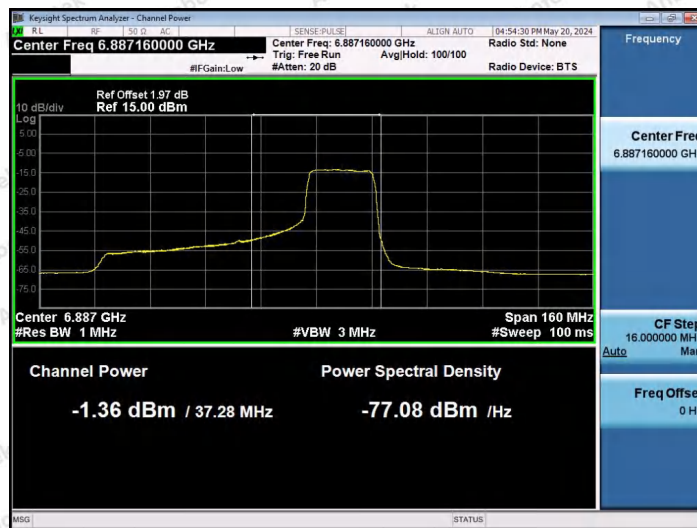

11AX80SISO-Ant1-6865-242Tone-RU64-PASS