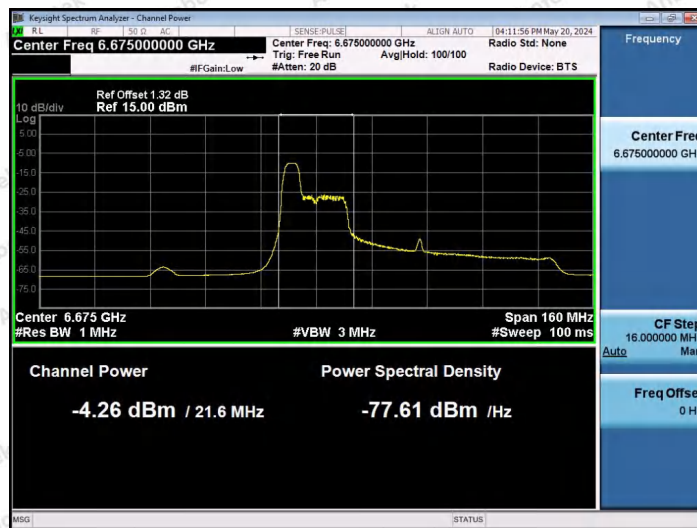

11AX80SISO-Ant1-6705-52Tone-RU37-PASS