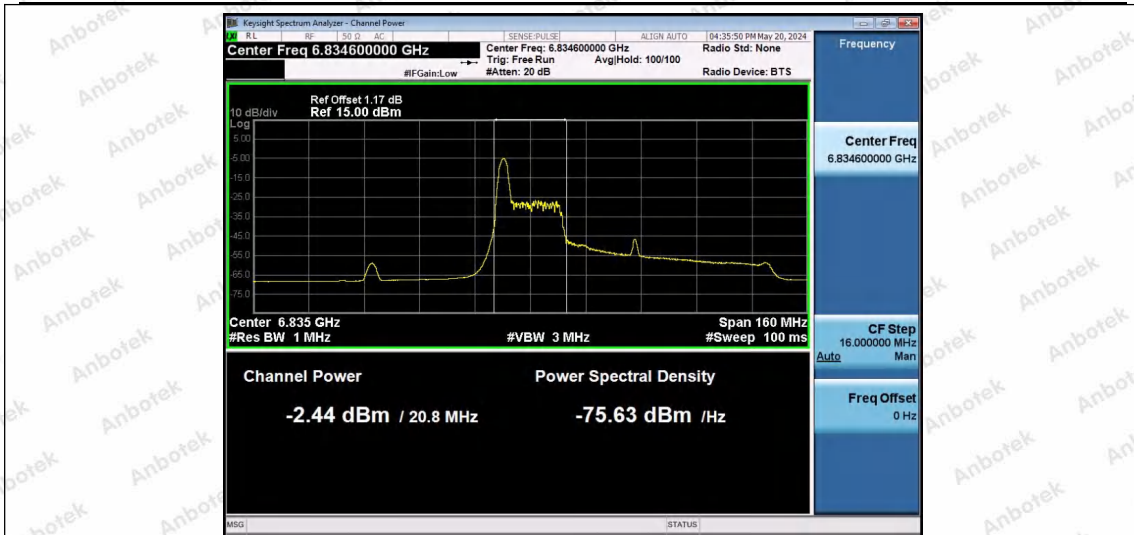

11AX80SISO-Ant1-6865-26Tone-RU0-PASS