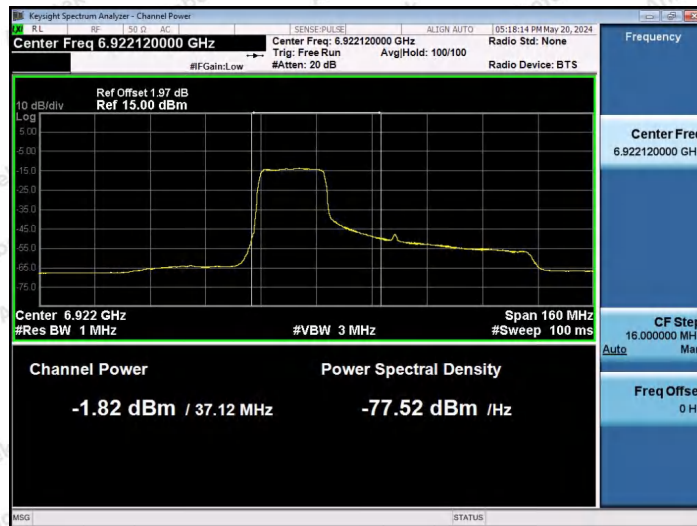

Hotline  
 400-003-0500  
 www.anbotek.com.cn

11AX80SISO-Ant1-6945-106Tone-RU60-PASS

11AX80SISO-Ant1-6945-242Tone-RU61-PASS

11AX80SISO-Ant1-6945-242Tone-RU64-PASS