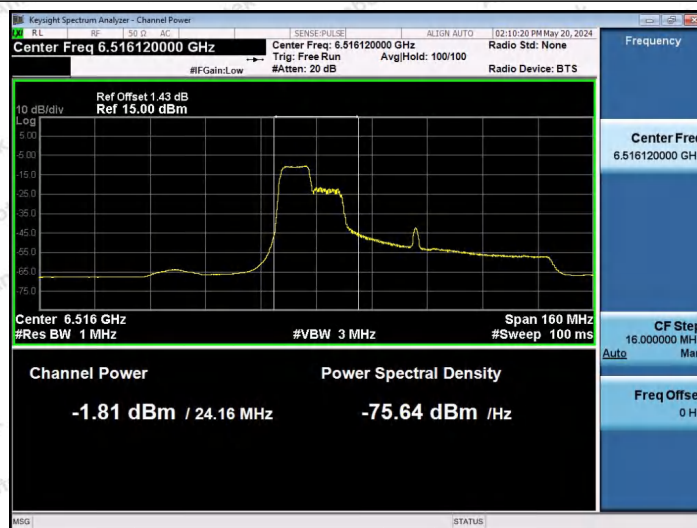

Hotline  
400-003-0500  
www.anbotek.com.cn

11AX80SISO-Ant1-6545-52Tone-RU37-PASS

11AX80SISO-Ant1-6545-52Tone-RU52-PASS

11AX80SISO-Ant1-6545-106Tone-RU53-PASS