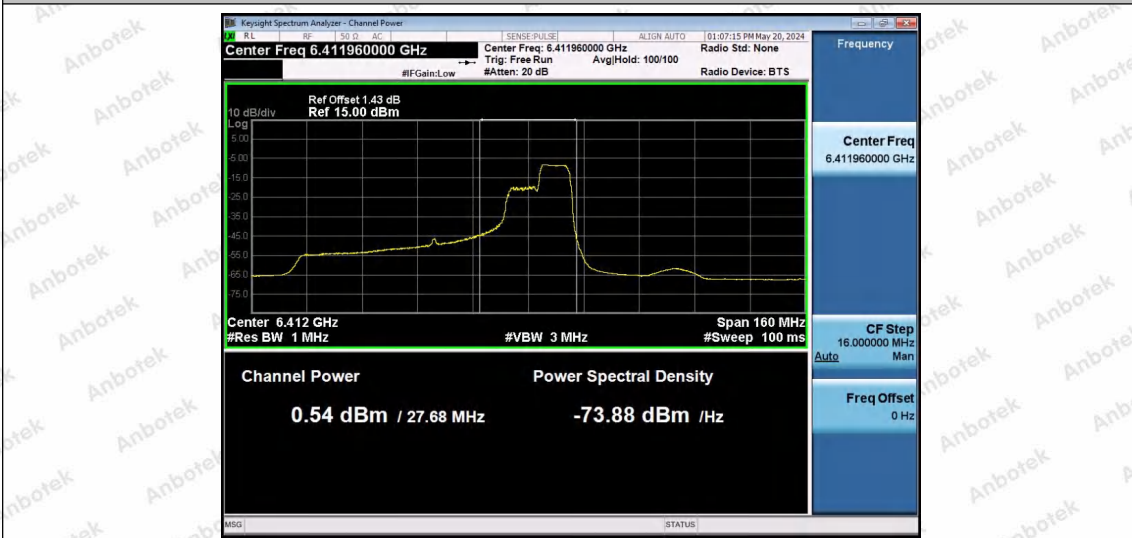

Hotline: 400-003-0500  
 www.anbotek.com.cn

11AX80SISO-Ant1-6385-106Tone-RU53-PASS

11AX80SISO-Ant1-6385-106Tone-RU60-PASS

11AX80SISO-Ant1-6385-242Tone-RU61-PASS