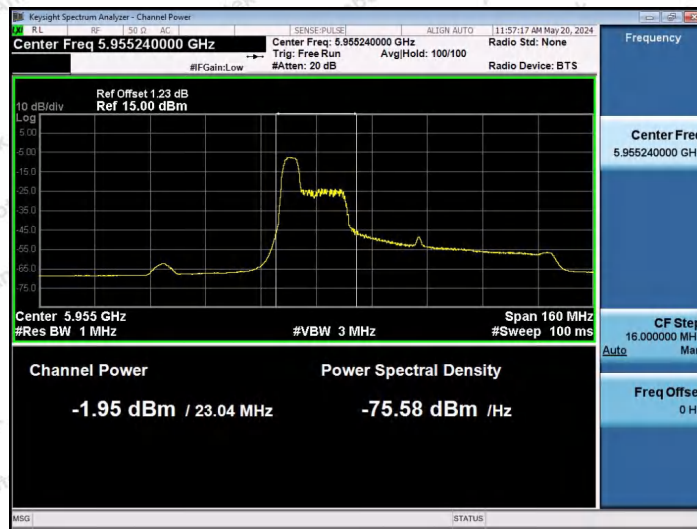

Hotline 400-003-0500  
www.anbotek.com.cn

11AX80SISO-Ant1-5985-26Tone-RU0-PASS

11AX80SISO-Ant1-5985-26Tone-RU36-PASS

11AX80SISO-Ant1-5985-52Tone-RU37-PASS