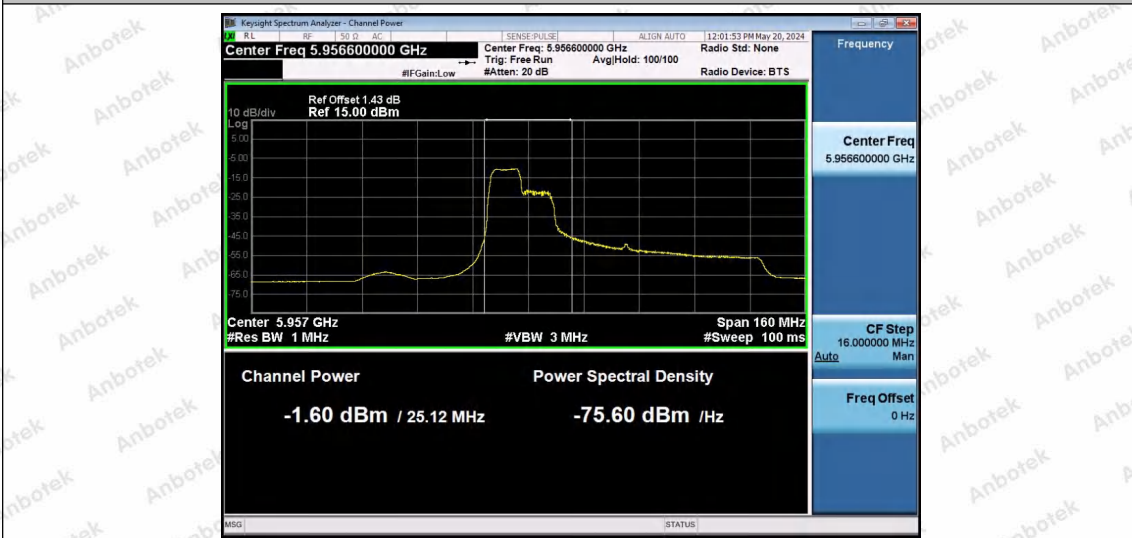

Hotline: 400-003-0500  
 www.anbotek.com.cn

11AX80SISO-Ant1-5985-52Tone-RU52-PASS

11AX80SISO-Ant1-5985-106Tone-RU53-PASS

11AX80SISO-Ant1-5985-106Tone-RU60-PASS