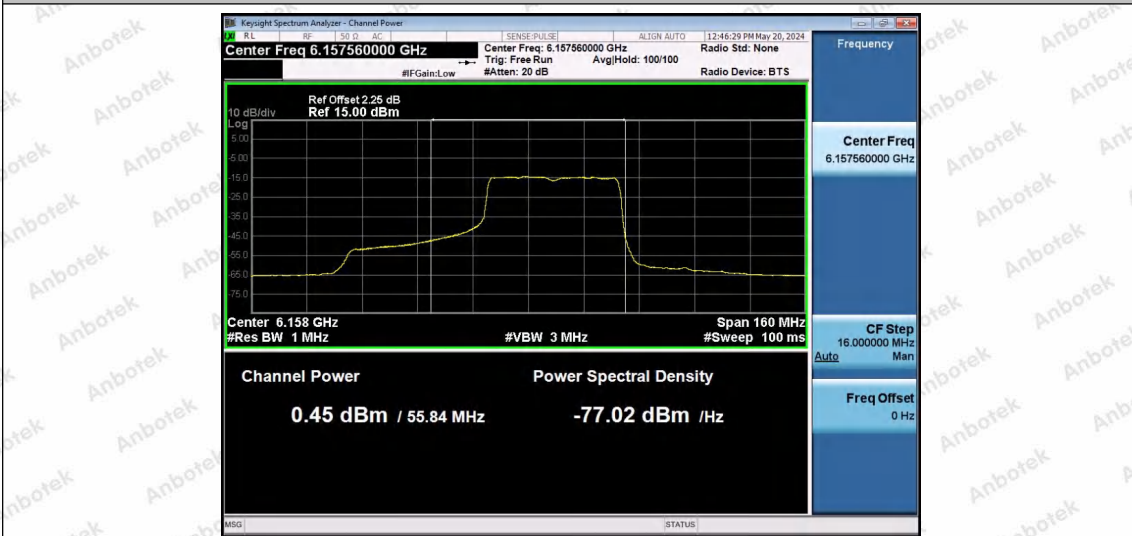

Hotline 400-003-0500  
 www.anbotek.com.cn

11AX80SISO-Ant1-6145-484Tone-RU65-PASS

11AX80SISO-Ant1-6145-484Tone-RU66-PASS

11AX80SISO-Ant1-6385-26Tone-RU0-PASS