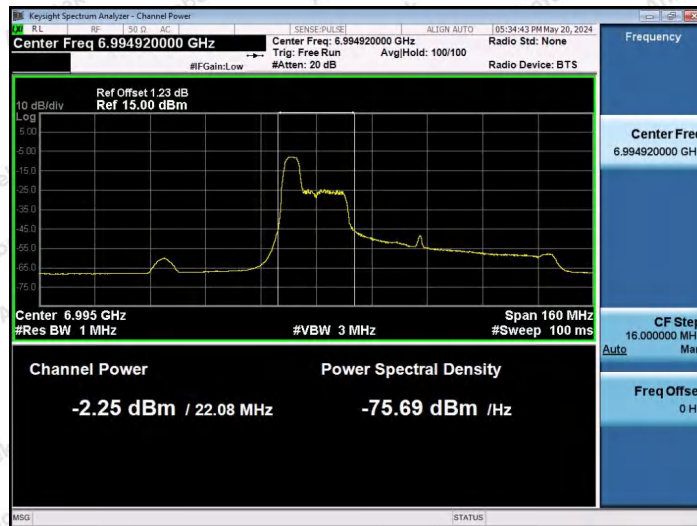

Hotline 400-003-0500  
 www.anbotek.com.cn

11AX80SISO-Ant1-7025-26Tone-RU36-PASS

11AX80SISO-Ant1-7025-52Tone-RU37-PASS

11AX80SISO-Ant1-7025-52Tone-RU52-PASS