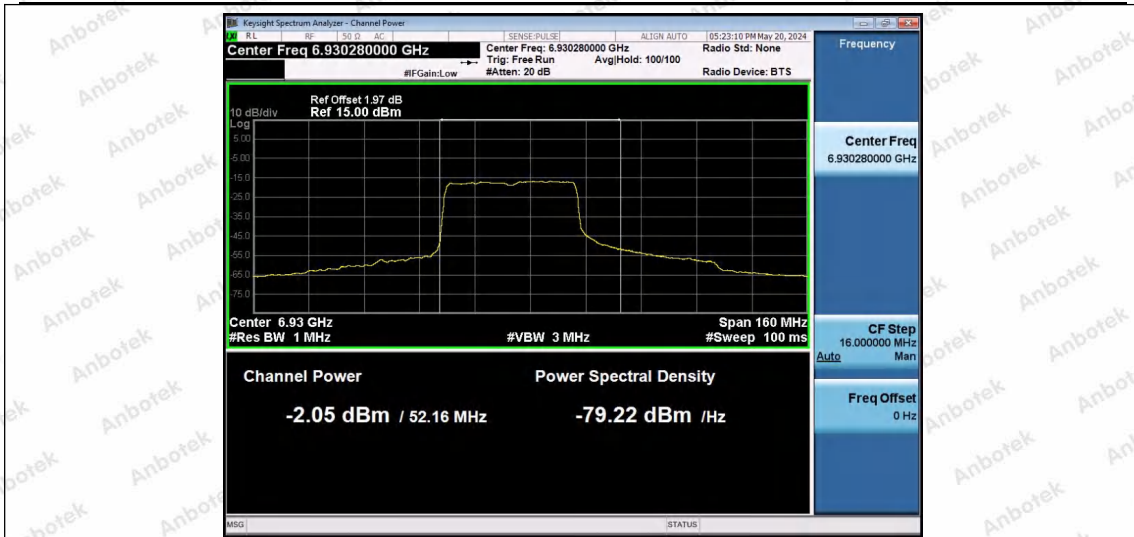

11AX80SISO-Ant1-6945-484Tone-RU65-PASS