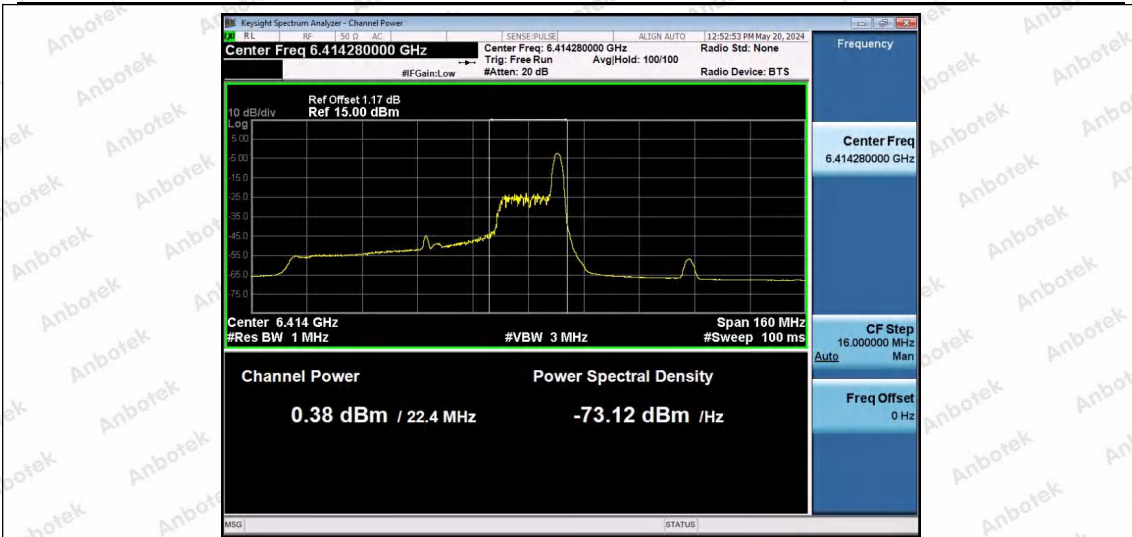

11AX80SISO-Ant1-6385-26Tone-RU36-PASS