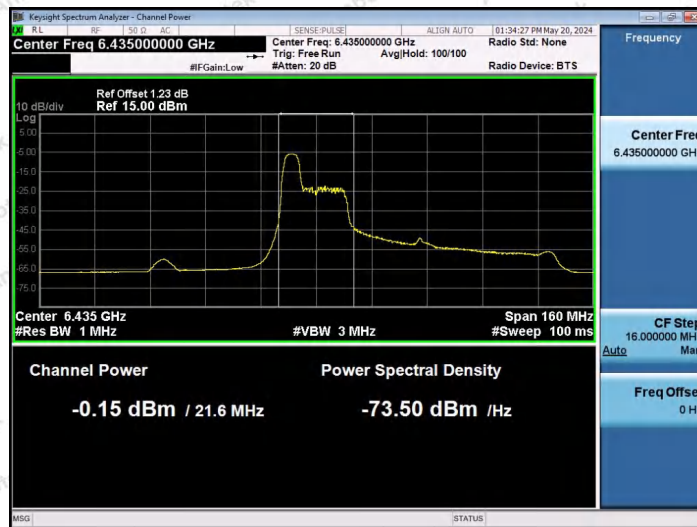

Hotline: 400-003-0500  
 www.anbotek.com.cn

11AX80SISO-Ant1-6465-26Tone-RU0-PASS

11AX80SISO-Ant1-6465-26Tone-RU36-PASS

11AX80SISO-Ant1-6465-52Tone-RU37-PASS