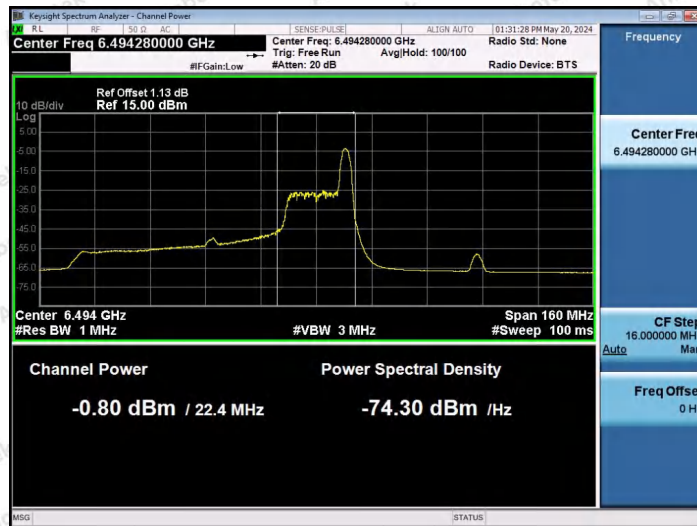

Hotline: 400-003-0500  
 www.anbotek.com.cn

11AX80SISO-Ant1-6465-26Tone-RU0-PASS

11AX80SISO-Ant1-6465-26Tone-RU36-PASS

11AX80SISO-Ant1-6465-52Tone-RU37-PASS