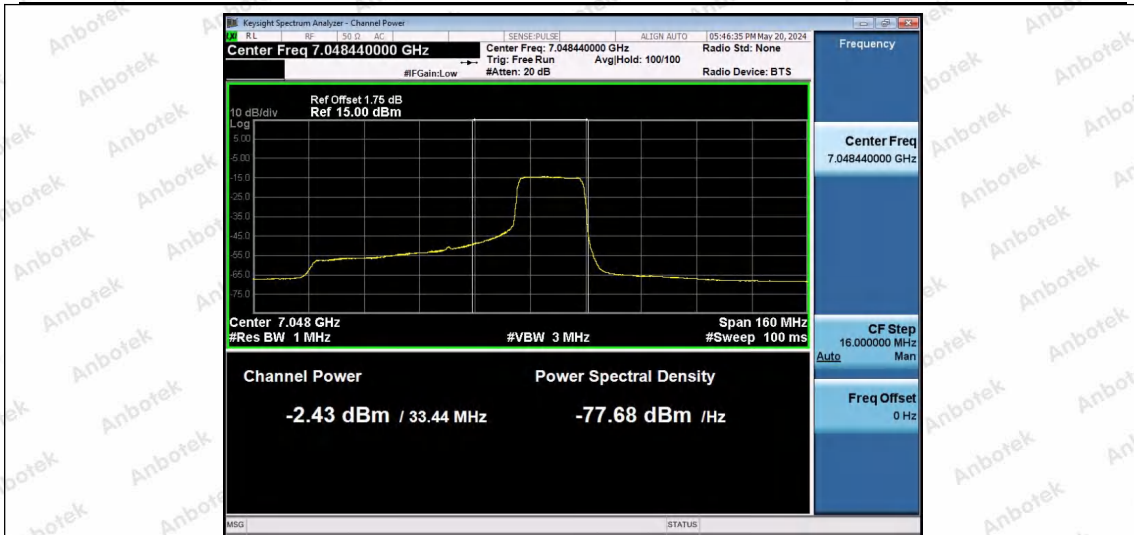

11AX80SISO-Ant1-7025-242Tone-RU64-PASS