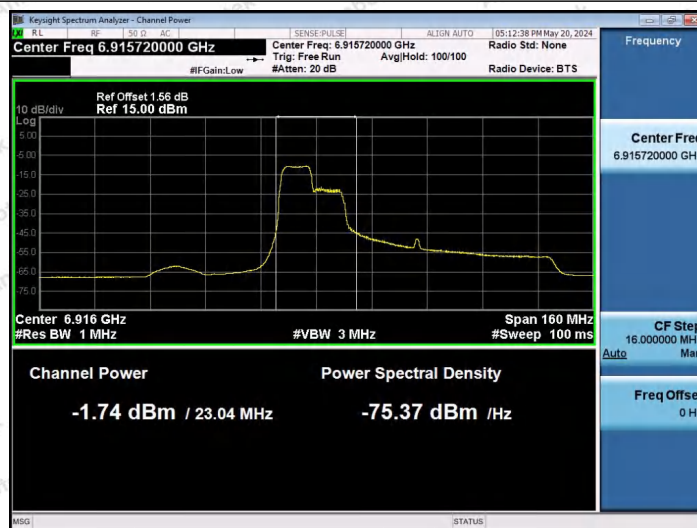

Hotline  
 400-003-0500  
 www.anbotek.com.cn

11AX80SISO-Ant1-6945-52Tone-RU37-PASS

11AX80SISO-Ant1-6945-52Tone-RU52-PASS

11AX80SISO-Ant1-6945-106Tone-RU53-PASS