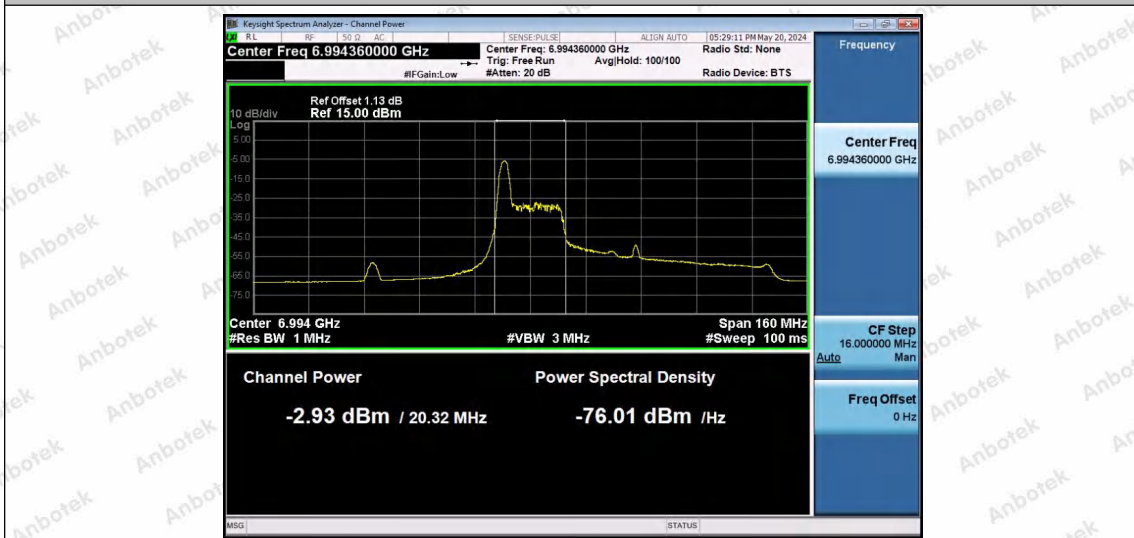

Hotline  
 400-003-0500  
 www.anbotek.com.cn

11AX80SISO-Ant1-6945-484Tone-RU65-PASS

11AX80SISO-Ant1-6945-484Tone-RU66-PASS

11AX80SISO-Ant1-7025-26Tone-RU0-PASS