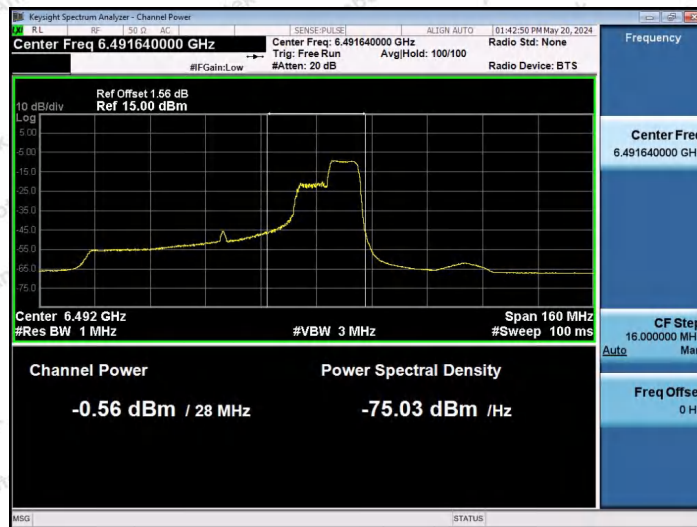

Hotline: 400-003-0500  
 www.anbotek.com.cn

11AX80SISO-Ant1-6465-52Tone-RU52-PASS

11AX80SISO-Ant1-6465-106Tone-RU53-PASS

11AX80SISO-Ant1-6465-106Tone-RU60-PASS