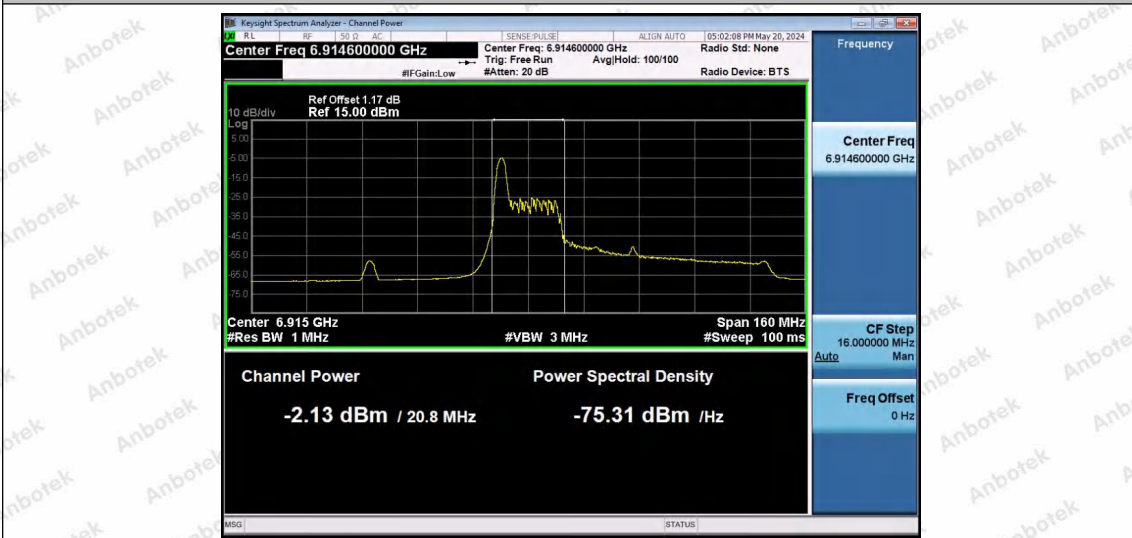

Hotline 400-003-0500  
 www.anbotek.com.cn

11AX80SISO-Ant1-6865-484Tone-RU66-PASS

11AX80SISO-Ant1-6945-26Tone-RU0-PASS

11AX80SISO-Ant1-6945-26Tone-RU36-PASS