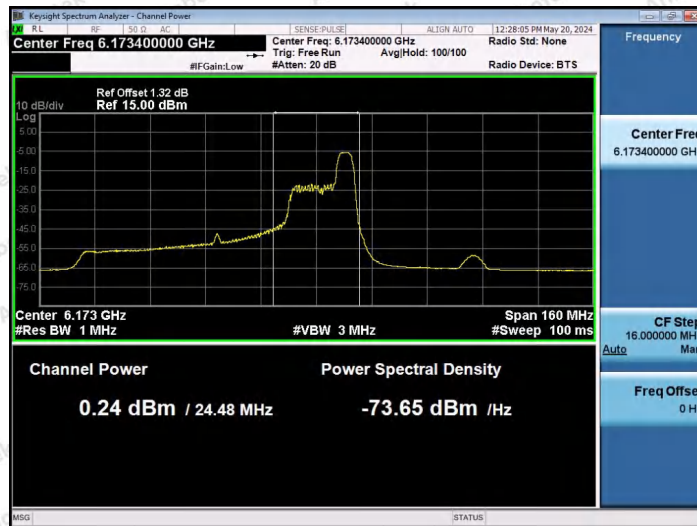

Hotline  
 400-003-0500  
 www.anbotek.com.cn

11AX80SISO-Ant1-6145-52Tone-RU37-PASS

11AX80SISO-Ant1-6145-52Tone-RU52-PASS

11AX80SISO-Ant1-6145-106Tone-RU53-PASS