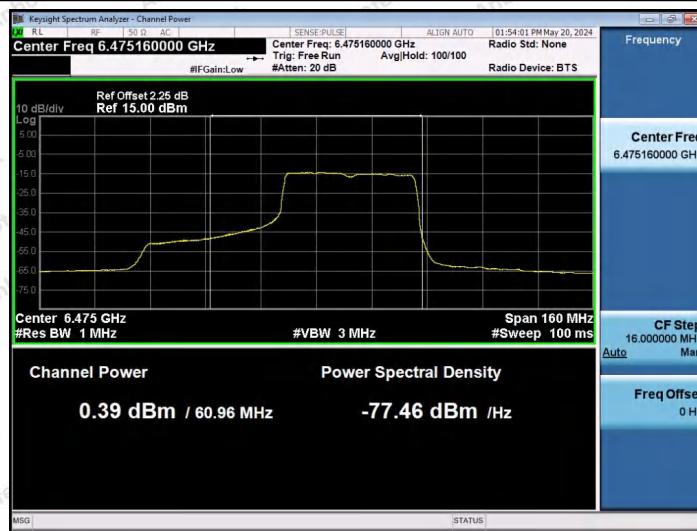

11AX80SISO-Ant1-6465-484Tone-RU66-PASS