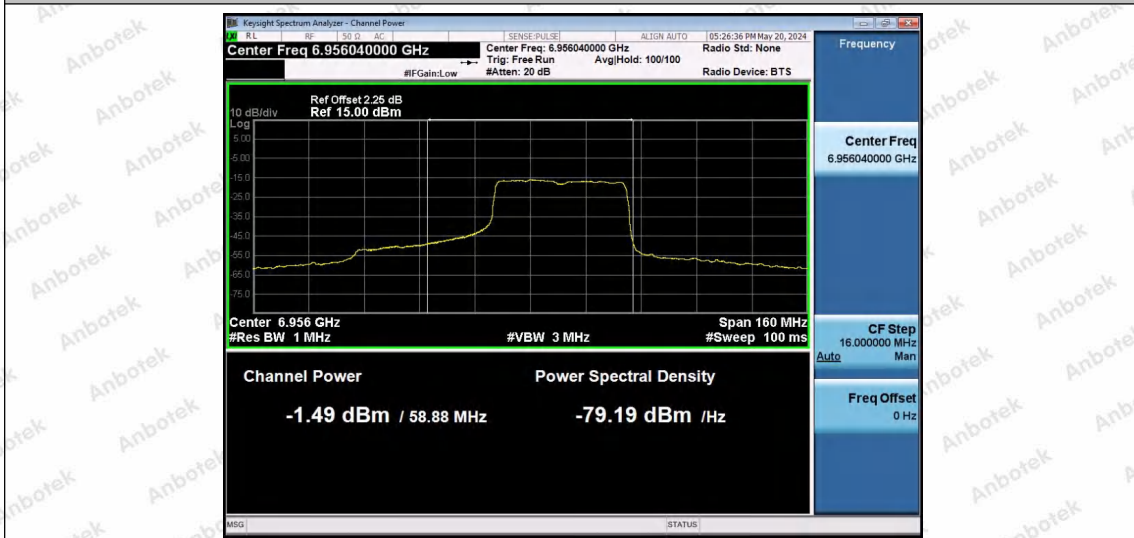

Hotline  
 400-003-0500  
 www.anbotek.com.cn

11AX80SISO-Ant1-6945-484Tone-RU65-PASS

11AX80SISO-Ant1-6945-484Tone-RU66-PASS

11AX80SISO-Ant1-7025-26Tone-RU0-PASS