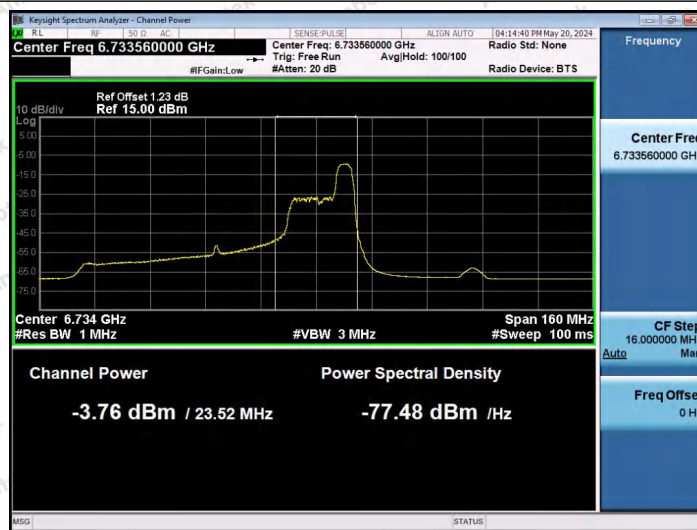

Hotline  
 400-003-0500  
 www.anbotek.com.cn

11AX80SISO-Ant1-6705-26Tone-RU36-PASS

11AX80SISO-Ant1-6705-52Tone-RU37-PASS

11AX80SISO-Ant1-6705-52Tone-RU52-PASS