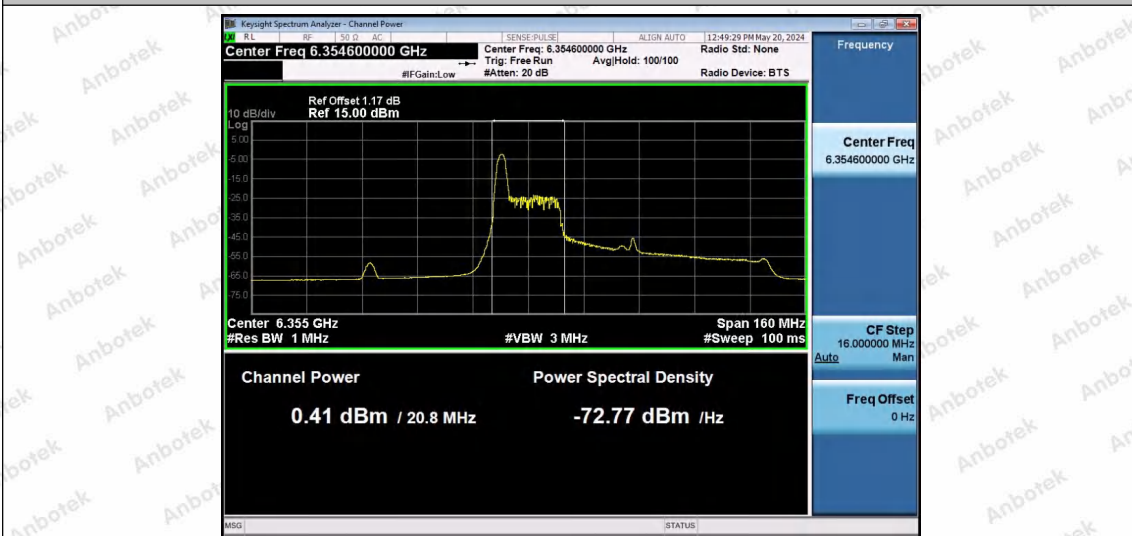

Hotline 400-003-0500  
 www.anbotek.com.cn

11AX80SISO-Ant1-6145-484Tone-RU65-PASS

11AX80SISO-Ant1-6145-484Tone-RU66-PASS

11AX80SISO-Ant1-6385-26Tone-RU0-PASS