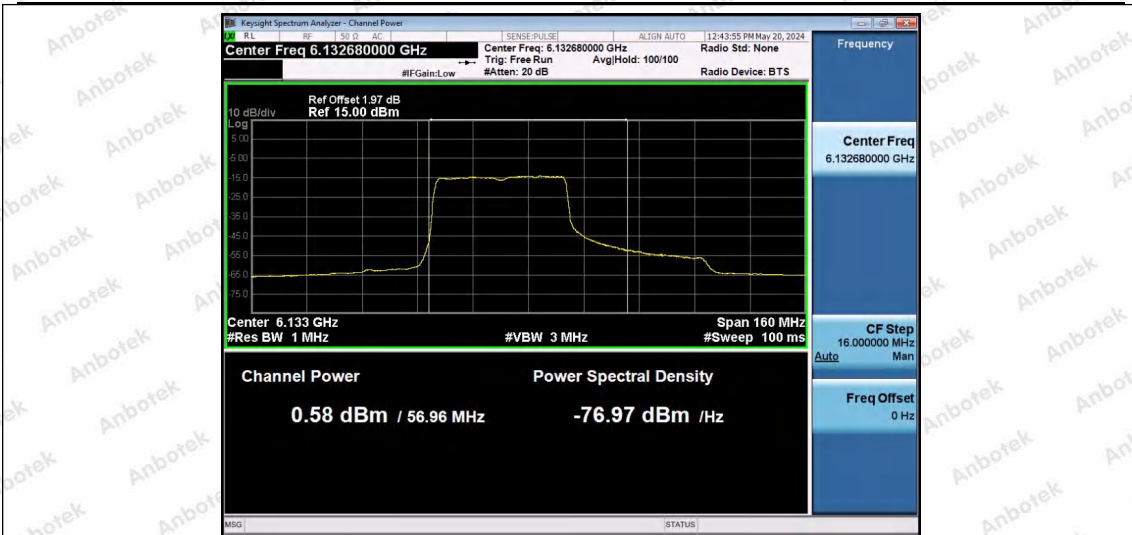

11AX80SISO-Ant1-6145-484Tone-RU65-PASS