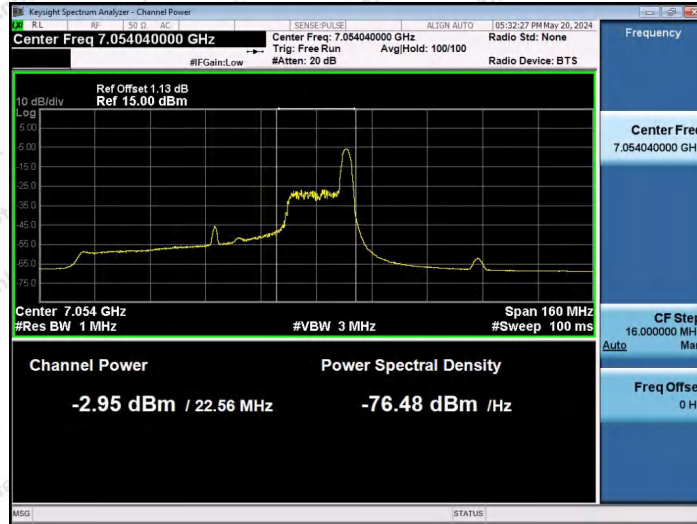

11AX80SISO-Ant1-7025-26Tone-RU36-PASS