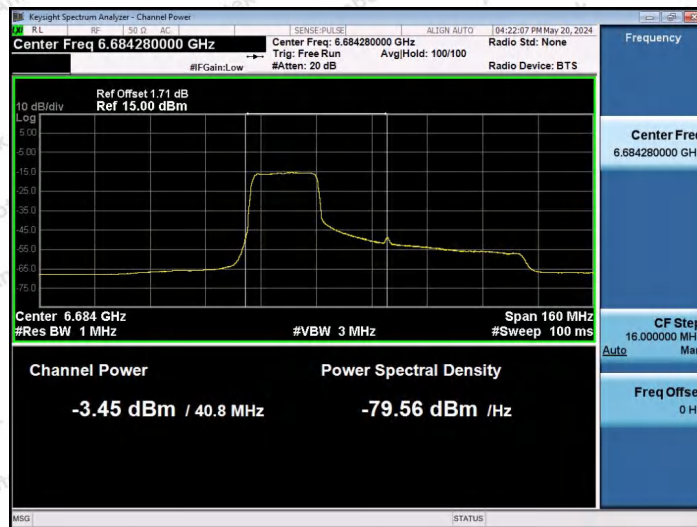

Hotline: 400-003-0500  
 www.anbotek.com.cn

11AX80SISO-Ant1-6705-106Tone-RU53-PASS

11AX80SISO-Ant1-6705-106Tone-RU60-PASS

11AX80SISO-Ant1-6705-242Tone-RU61-PASS