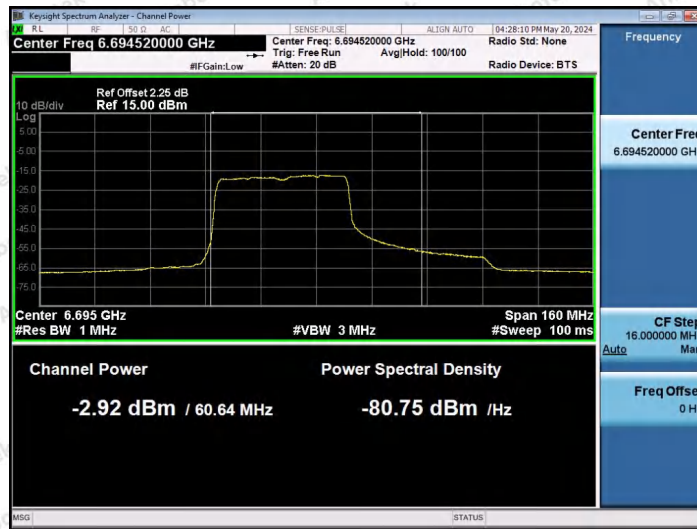

Hotline: 400-003-0500  
www.anbotek.com.cn

11AX80SISO-Ant1-6705-242Tone-RU64-PASS

11AX80SISO-Ant1-6705-484Tone-RU65-PASS

11AX80SISO-Ant1-6705-484Tone-RU66-PASS