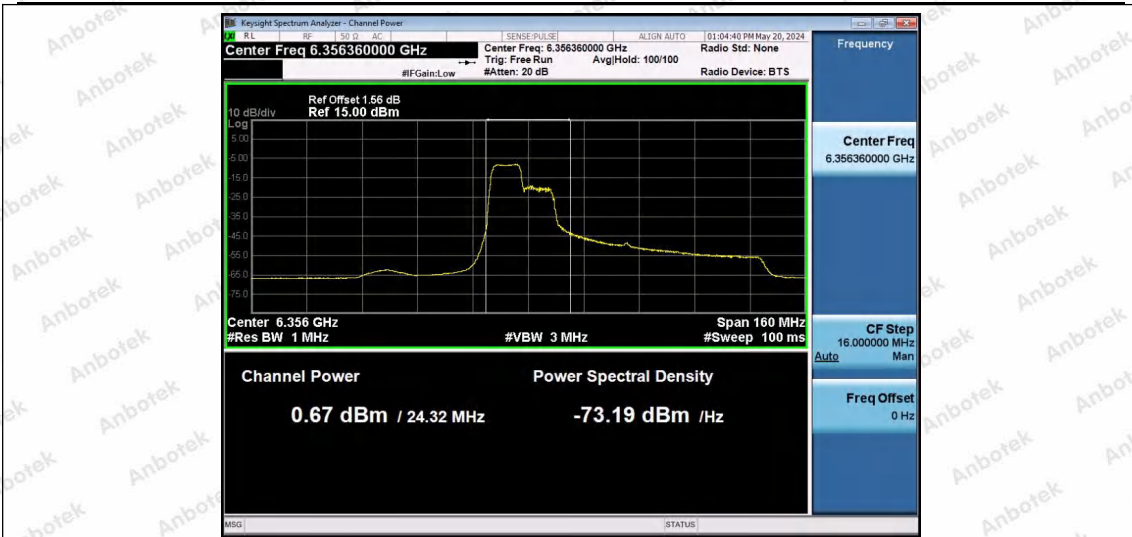

11AX80SISO-Ant1-6385-106Tone-RU53-PASS