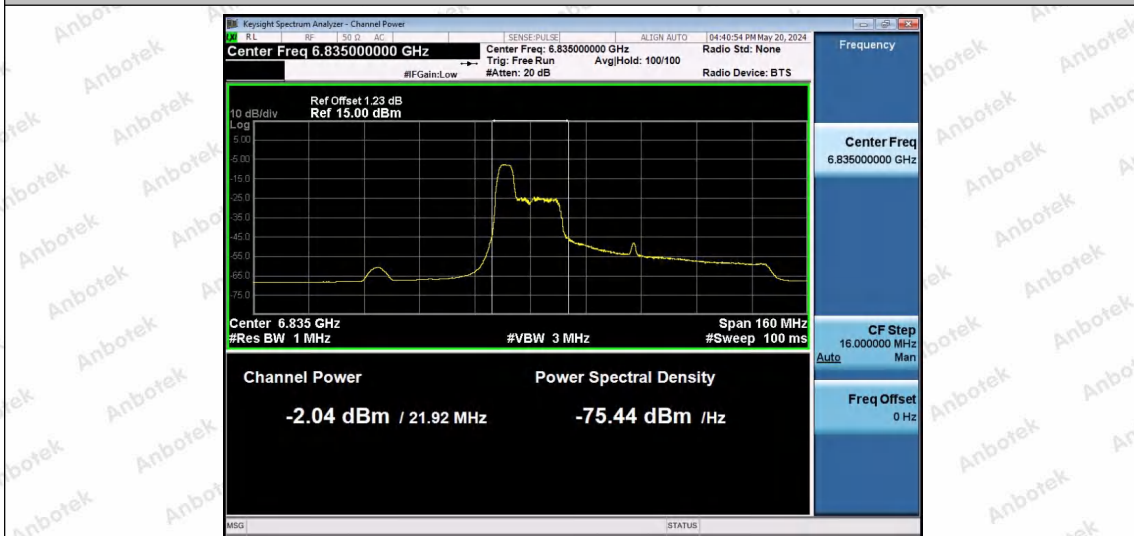

Hotline  
 400-003-0500  
 www.anbotek.com.cn

11AX80SISO-Ant1-6865-26Tone-RU0-PASS

11AX80SISO-Ant1-6865-26Tone-RU36-PASS

11AX80SISO-Ant1-6865-52Tone-RU37-PASS