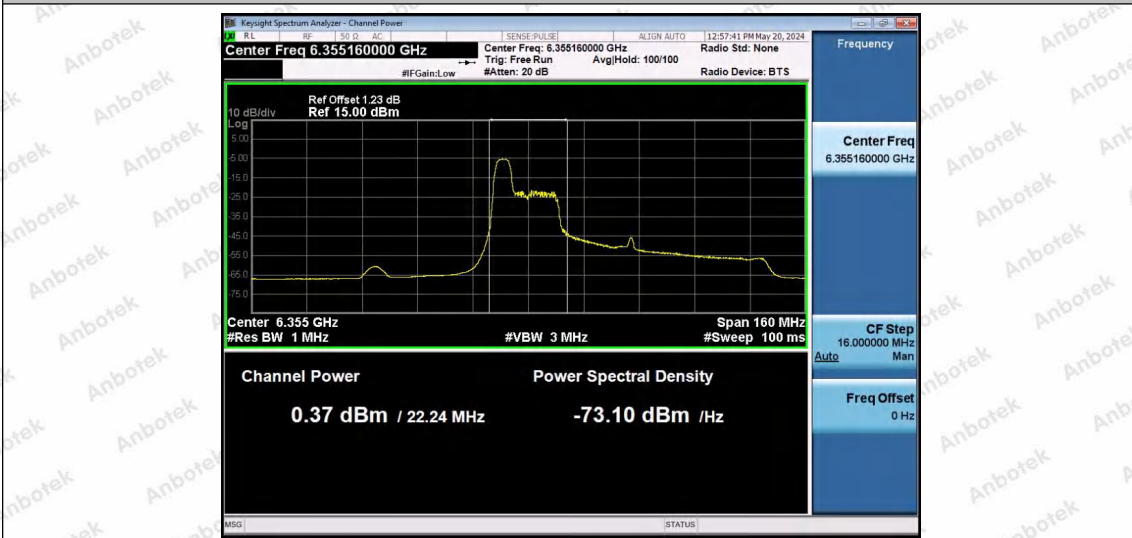

Hotline 400-003-0500  
 www.anbotek.com.cn

11AX80SISO-Ant1-6385-26Tone-RU36-PASS

11AX80SISO-Ant1-6385-52Tone-RU37-PASS

11AX80SISO-Ant1-6385-52Tone-RU52-PASS