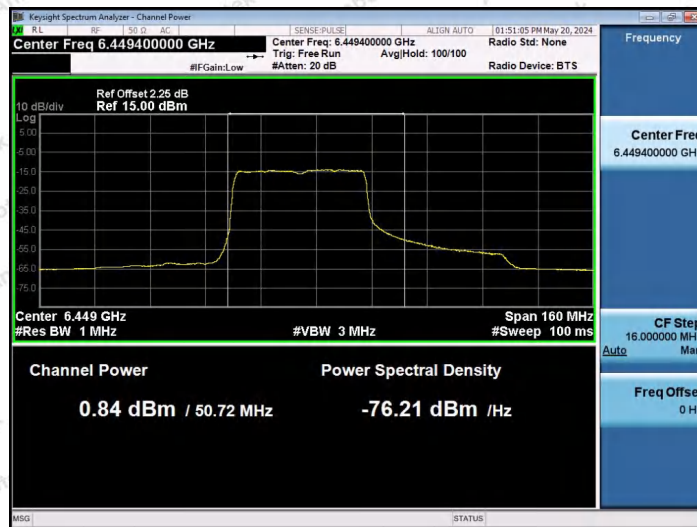

Hotline 400-003-0500  
 www.anbotek.com.cn

11AX80SISO-Ant1-6465-242Tone-RU61-PASS

11AX80SISO-Ant1-6465-242Tone-RU64-PASS

11AX80SISO-Ant1-6465-484Tone-RU65-PASS