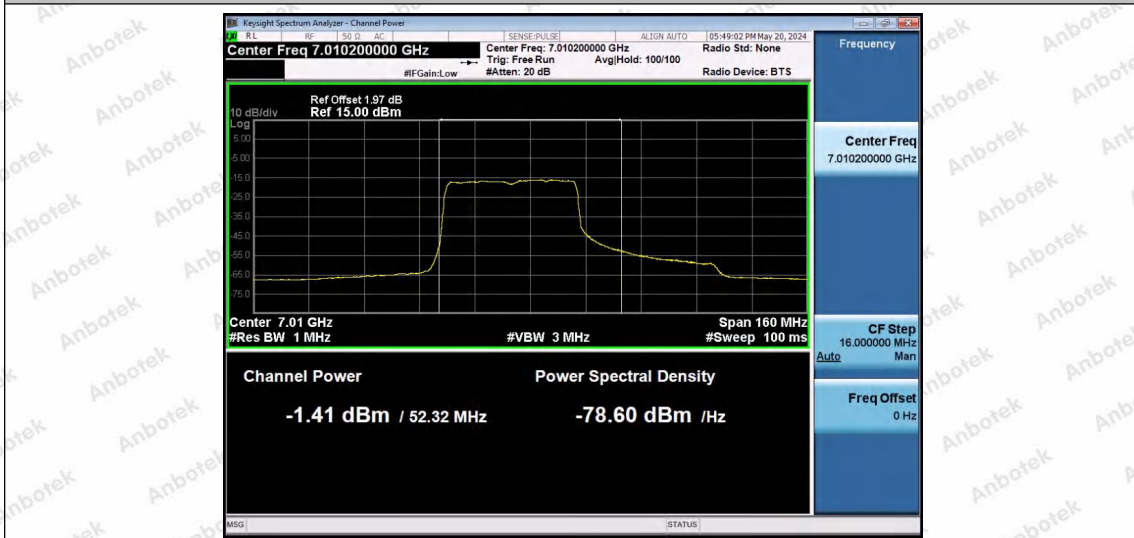

11AX80SISO-Ant1-7025-484Tone-RU65-PASS