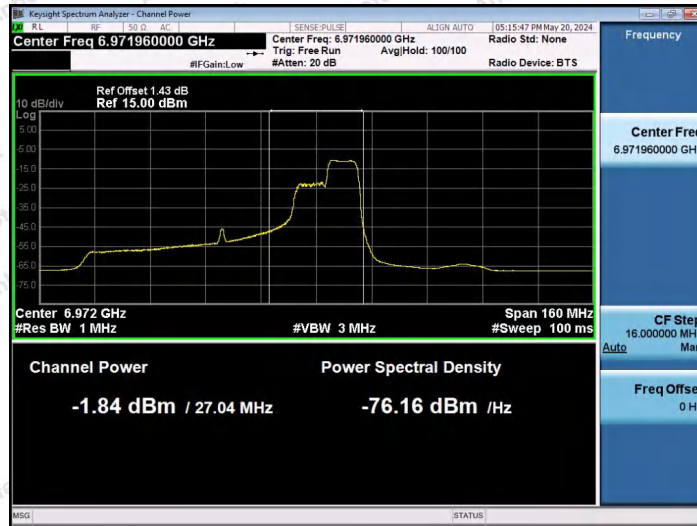

11AX80SISO-Ant1-6945-106Tone-RU60-PASS