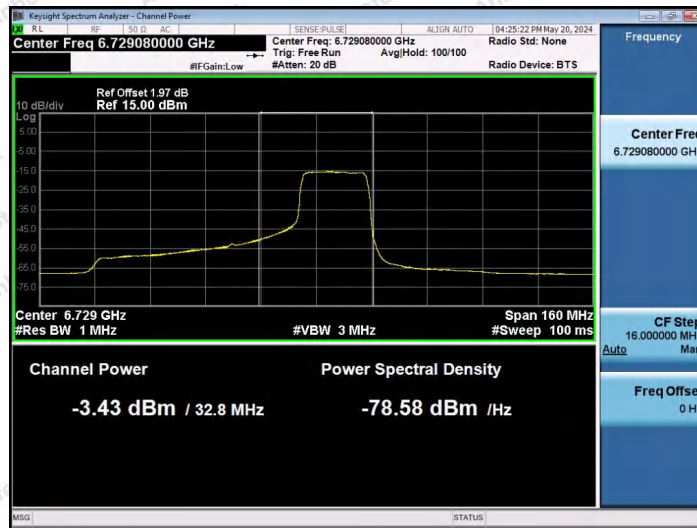

11AX80SISO-Ant1-6705-242Tone-RU64-PASS