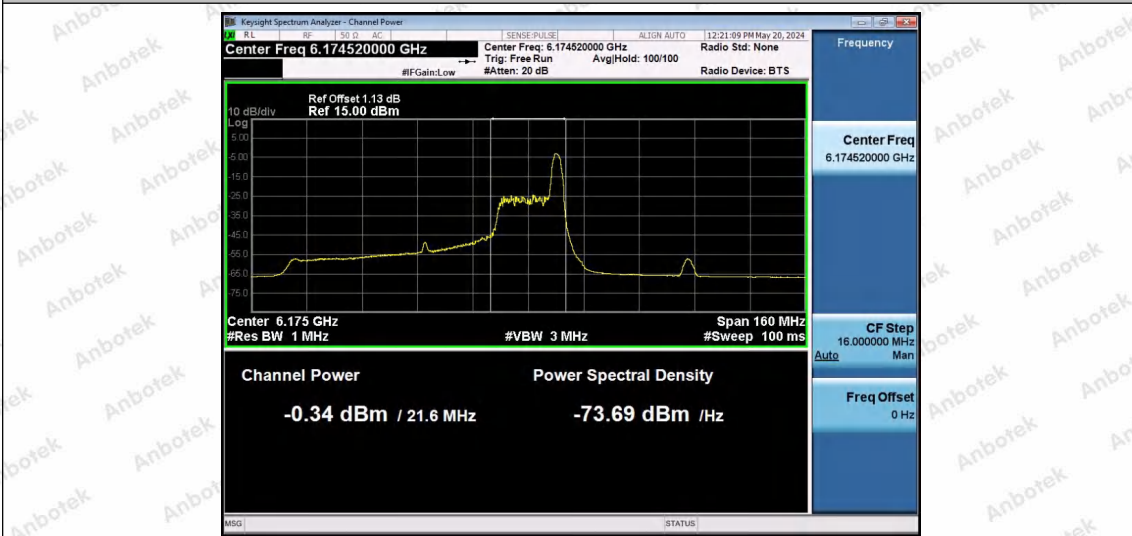

Hotline  
 400-003-0500  
 www.anbotek.com.cn

11AX80SISO-Ant1-5985-484Tone-RU66-PASS

11AX80SISO-Ant1-6145-26Tone-RU0-PASS

11AX80SISO-Ant1-6145-26Tone-RU36-PASS