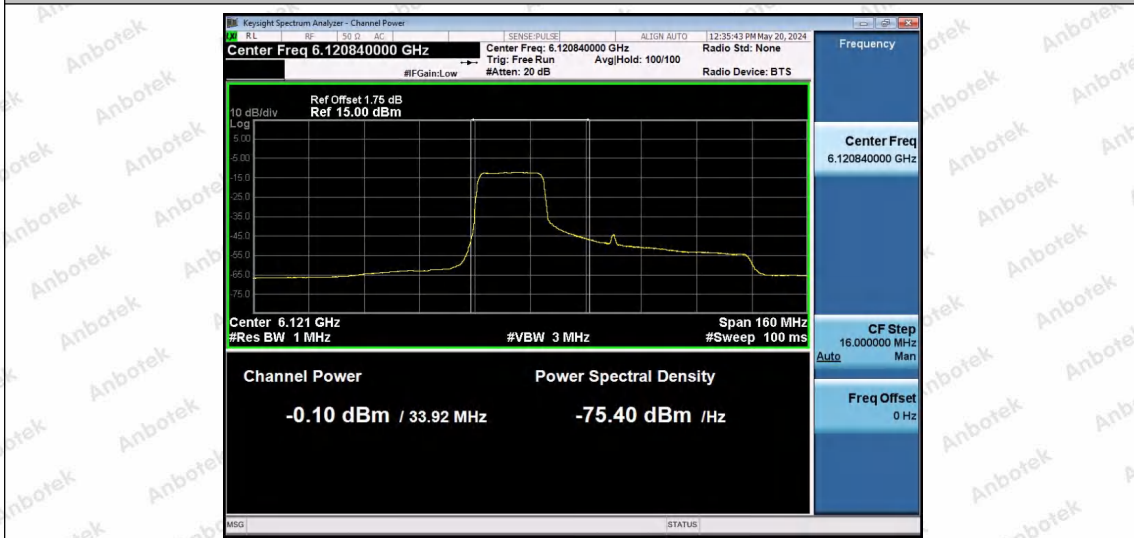

Hotline 400-003-0500  
 www.anbotek.com.cn

11AX80SISO-Ant1-6145-106Tone-RU60-PASS

11AX80SISO-Ant1-6145-242Tone-RU61-PASS

11AX80SISO-Ant1-6145-242Tone-RU64-PASS