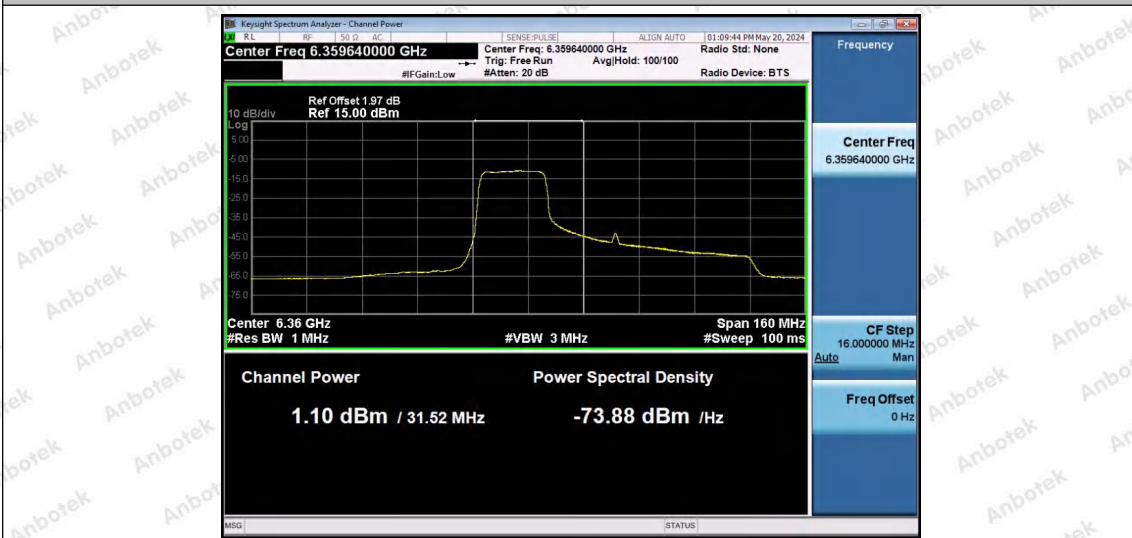

Hotline: 400-003-0500  
 www.anbotek.com.cn

11AX80SISO-Ant1-6385-106Tone-RU53-PASS

11AX80SISO-Ant1-6385-106Tone-RU60-PASS

11AX80SISO-Ant1-6385-242Tone-RU61-PASS