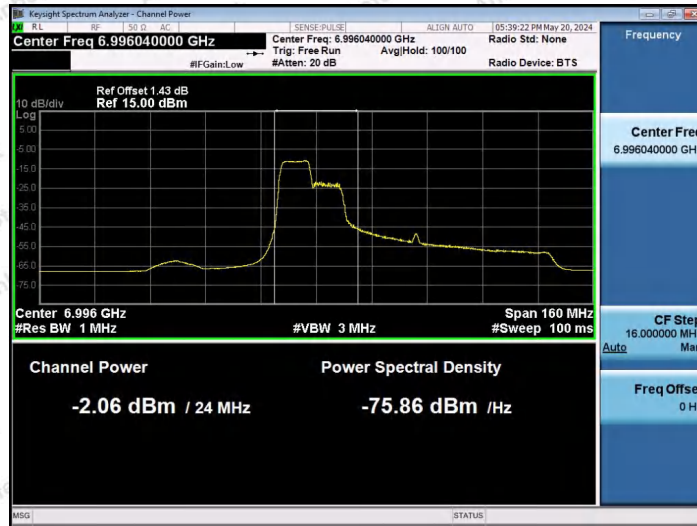

11AX80SISO-Ant1-7025-106Tone-RU53-PASS