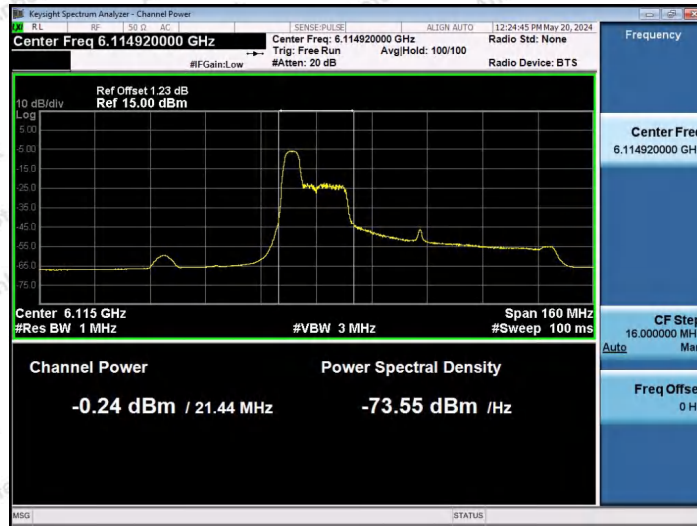

11AX80SISO-Ant1-6145-52Tone-RU37-PASS