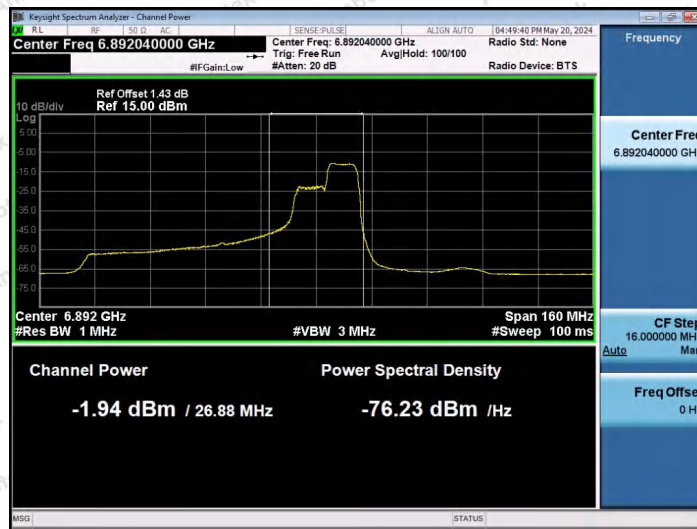

Hotline: 400-003-0500  
 www.anbotek.com.cn

11AX80SISO-Ant1-6865-52Tone-RU52-PASS

11AX80SISO-Ant1-6865-106Tone-RU53-PASS

11AX80SISO-Ant1-6865-106Tone-RU60-PASS