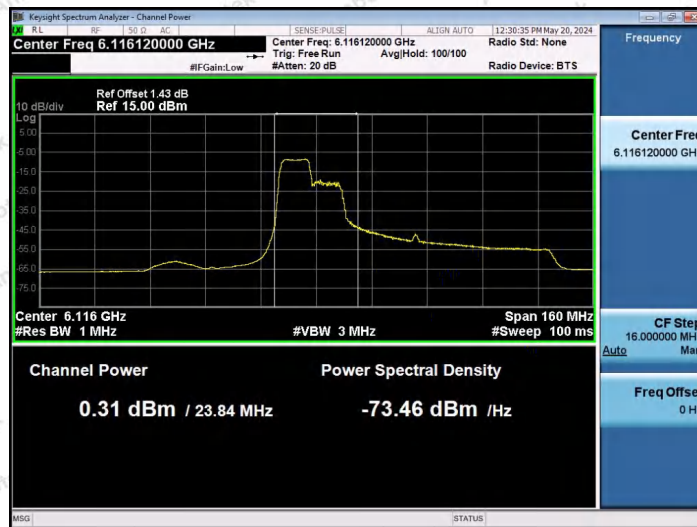

Hotline  
 400-003-0500  
 www.anbotek.com.cn

11AX80SISO-Ant1-6145-52Tone-RU37-PASS

11AX80SISO-Ant1-6145-52Tone-RU52-PASS

11AX80SISO-Ant1-6145-106Tone-RU53-PASS