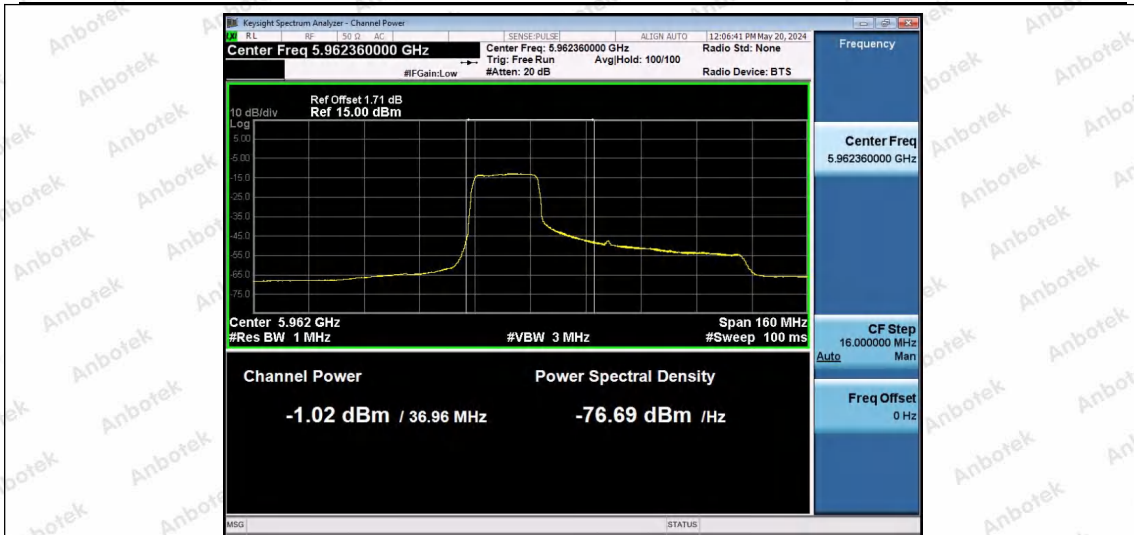

11AX80SISO-Ant1-5985-242Tone-RU61-PASS