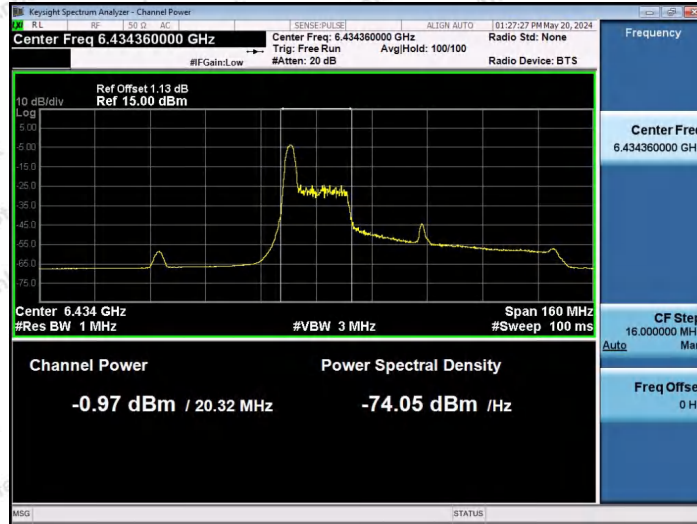

11AX80SISO-Ant1-6465-26Tone-RU0-PASS