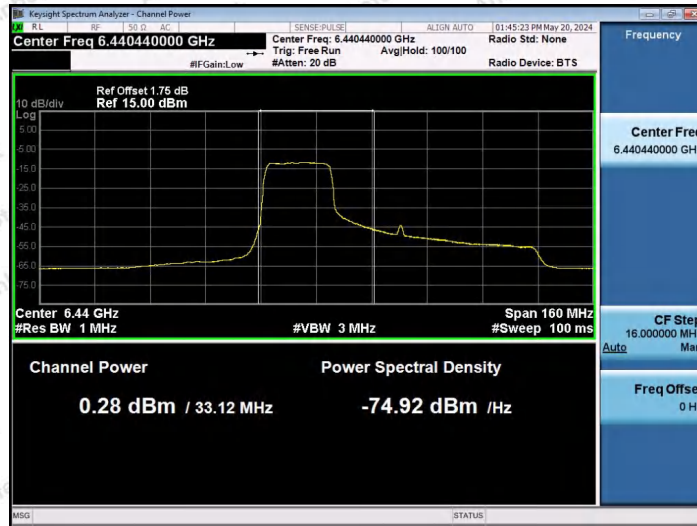

11AX80SISO-Ant1-6465-242Tone-RU61-PASS