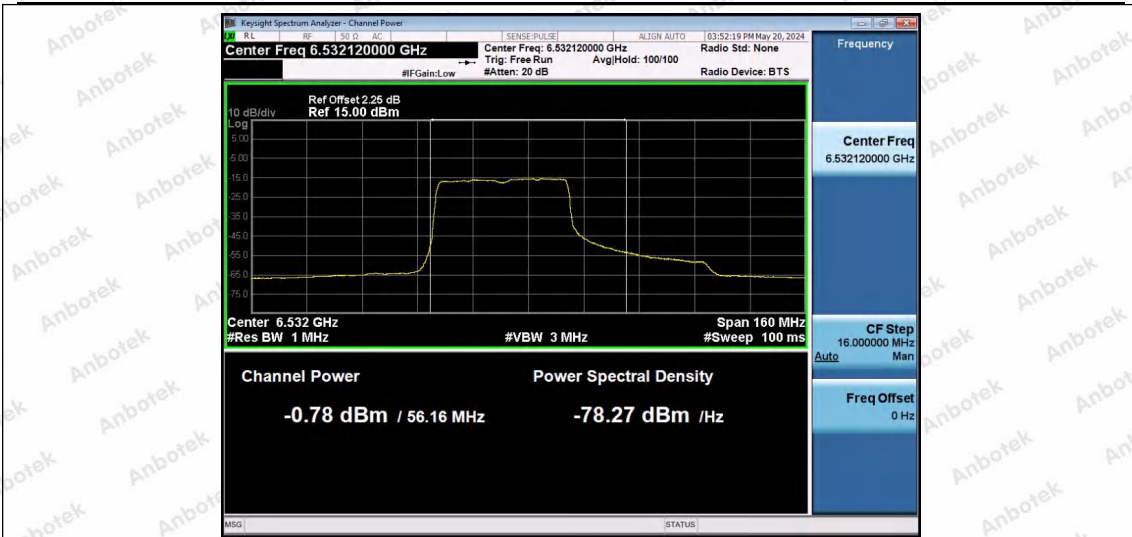

11AX80SISO-Ant1-6545-484Tone-RU65-PASS