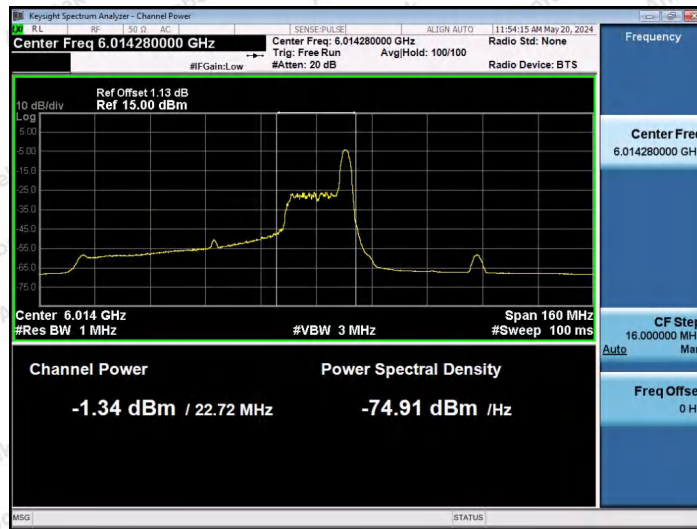

Hotline 400-003-0500  
www.anbotek.com.cn

11AX80SISO-Ant1-5985-26Tone-RU0-PASS

11AX80SISO-Ant1-5985-26Tone-RU36-PASS

11AX80SISO-Ant1-5985-52Tone-RU37-PASS