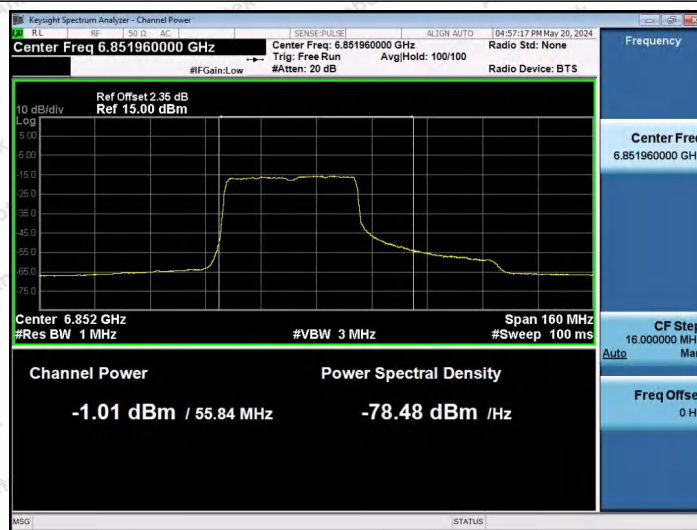

Hotline  
 400-003-0500  
 www.anbotek.com.cn

11AX80SISO-Ant1-6865-242Tone-RU61-PASS

11AX80SISO-Ant1-6865-242Tone-RU64-PASS

11AX80SISO-Ant1-6865-484Tone-RU65-PASS