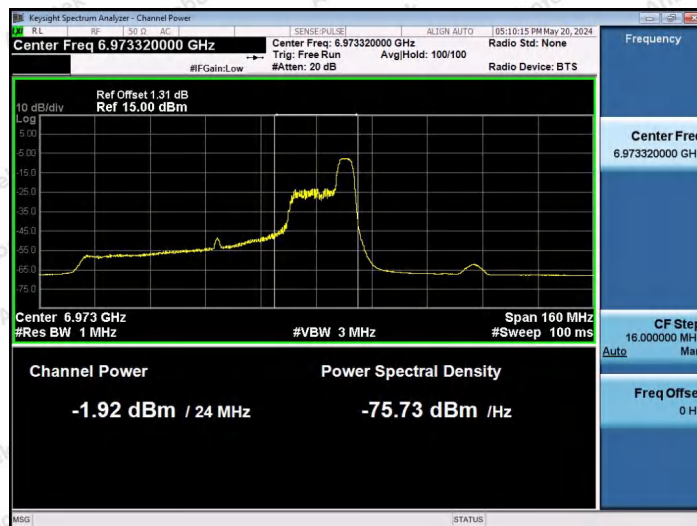

Hotline  
 400-003-0500  
 www.anbotek.com.cn

11AX80SISO-Ant1-6945-52Tone-RU37-PASS

11AX80SISO-Ant1-6945-52Tone-RU52-PASS

11AX80SISO-Ant1-6945-106Tone-RU53-PASS