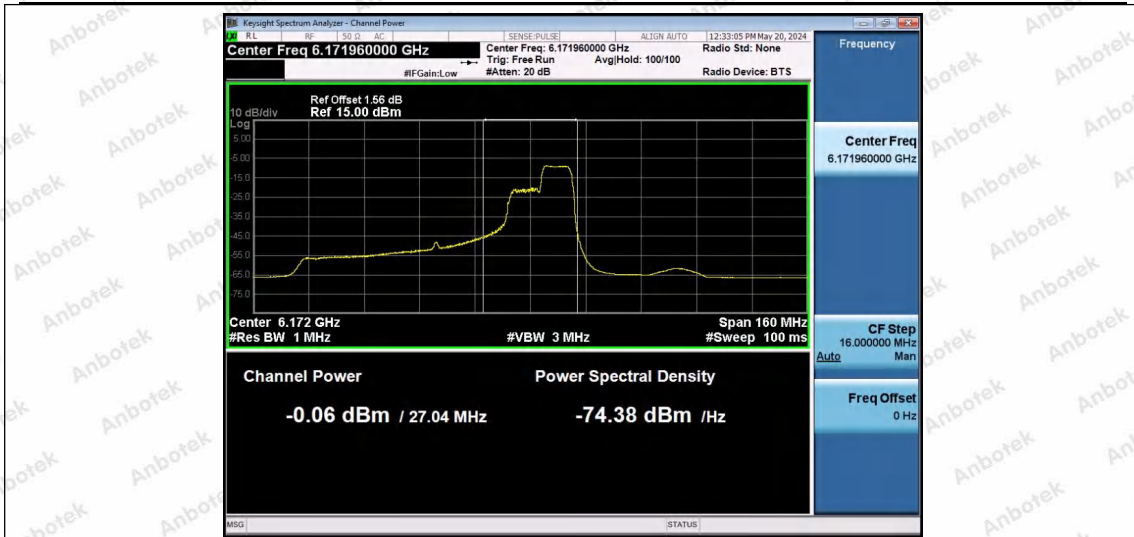

11AX80SISO-Ant1-6145-106Tone-RU60-PASS