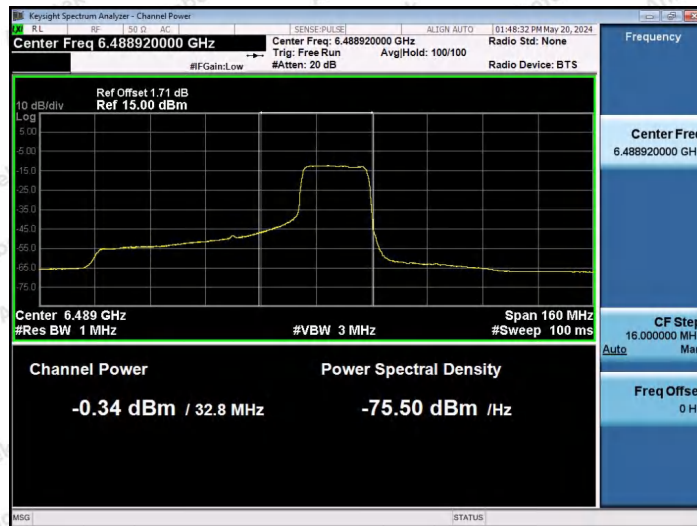

11AX80SISO-Ant1-6465-242Tone-RU64-PASS