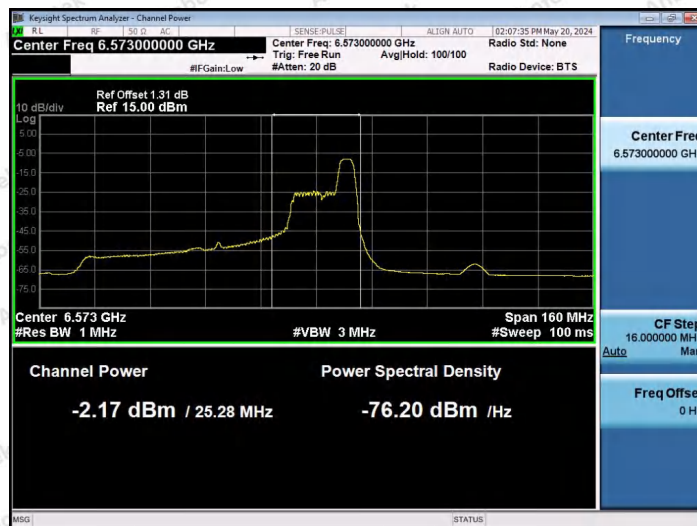

Hotline  
400-003-0500  
www.anbotek.com.cn

11AX80SISO-Ant1-6545-52Tone-RU37-PASS

11AX80SISO-Ant1-6545-52Tone-RU52-PASS

11AX80SISO-Ant1-6545-106Tone-RU53-PASS