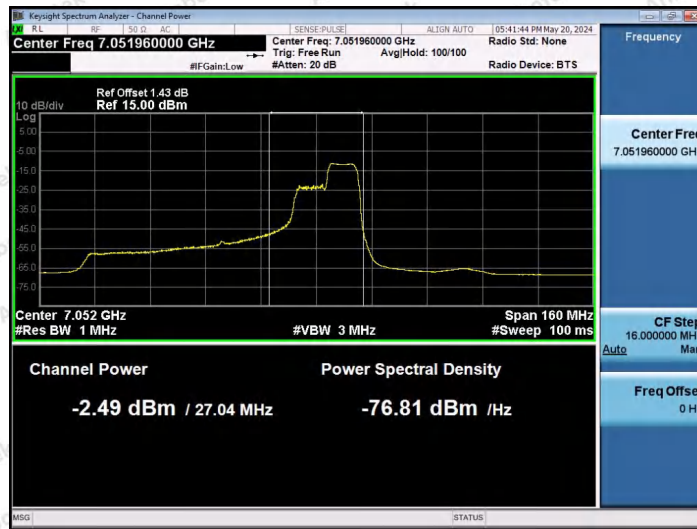

Hotline  
 400-003-0500  
[www.anbotek.com.cn](http://www.anbotek.com.cn)

11AX80SISO-Ant1-7025-106Tone-RU53-PASS

11AX80SISO-Ant1-7025-106Tone-RU60-PASS

11AX80SISO-Ant1-7025-242Tone-RU61-PASS