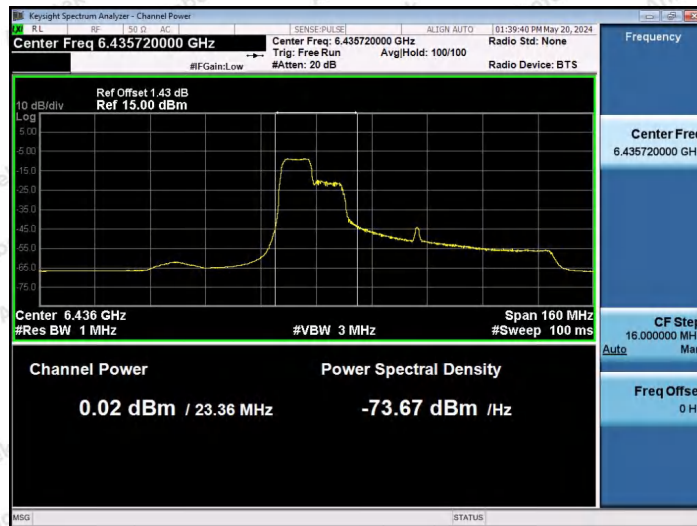

Hotline: 400-003-0500  
 www.anbotek.com.cn

11AX80SISO-Ant1-6465-52Tone-RU52-PASS

11AX80SISO-Ant1-6465-106Tone-RU53-PASS

11AX80SISO-Ant1-6465-106Tone-RU60-PASS