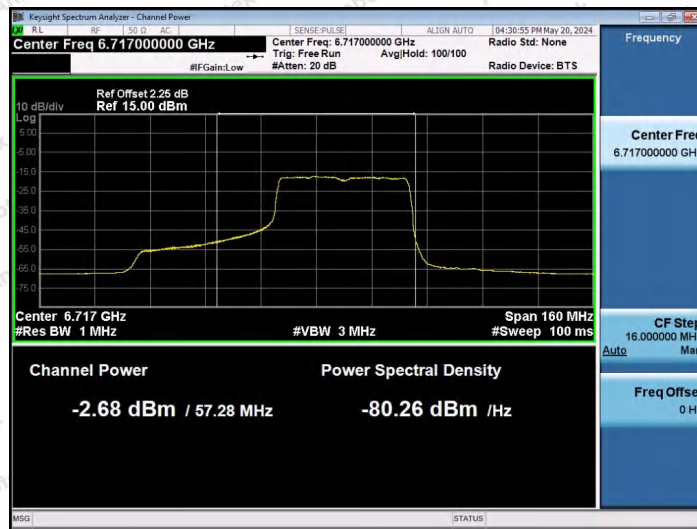

Hotline: 400-003-0500  
www.anbotek.com.cn

11AX80SISO-Ant1-6705-242Tone-RU64-PASS

11AX80SISO-Ant1-6705-484Tone-RU65-PASS

11AX80SISO-Ant1-6705-484Tone-RU66-PASS