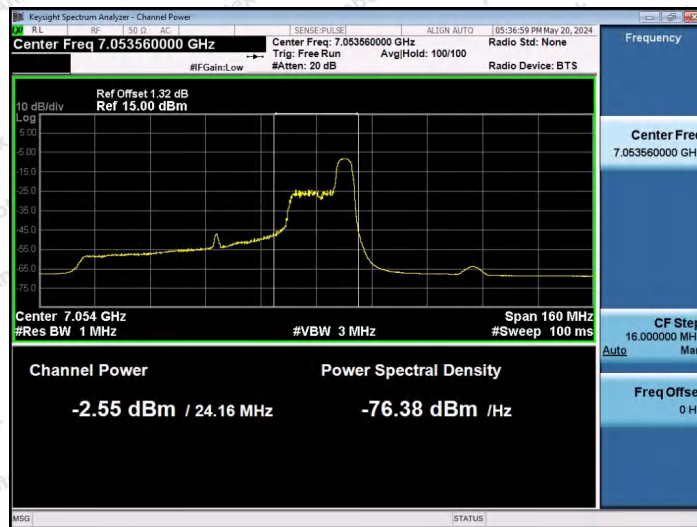

Hotline 400-003-0500  
 www.anbotek.com.cn

11AX80SISO-Ant1-7025-26Tone-RU36-PASS

11AX80SISO-Ant1-7025-52Tone-RU37-PASS

11AX80SISO-Ant1-7025-52Tone-RU52-PASS