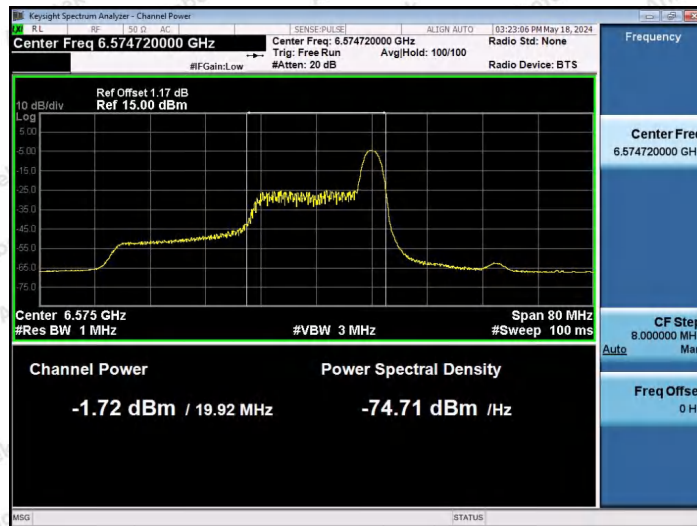

11AX40SISO-Ant1-6565-26Tone-RU17-PASS