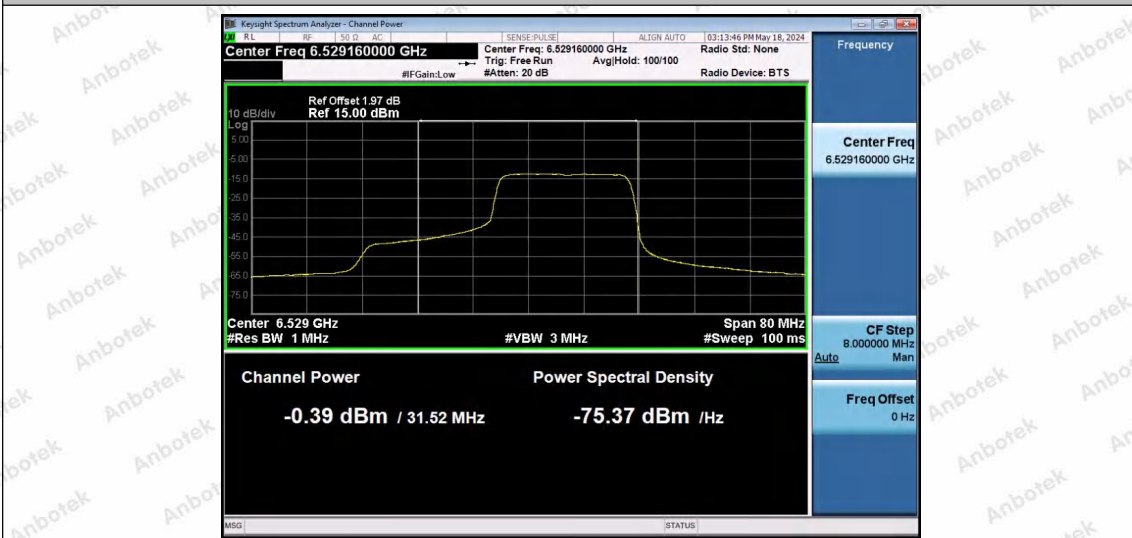

Hotline 400-003-0500
 www.anbotek.com.cn

11AX40SISO-Ant1-6525-106Tone-RU56-PASS

11AX40SISO-Ant1-6525-242Tone-RU61-PASS

11AX40SISO-Ant1-6525-242Tone-RU62-PASS

Shenzhen Anbotek Compliance Laboratory Limited