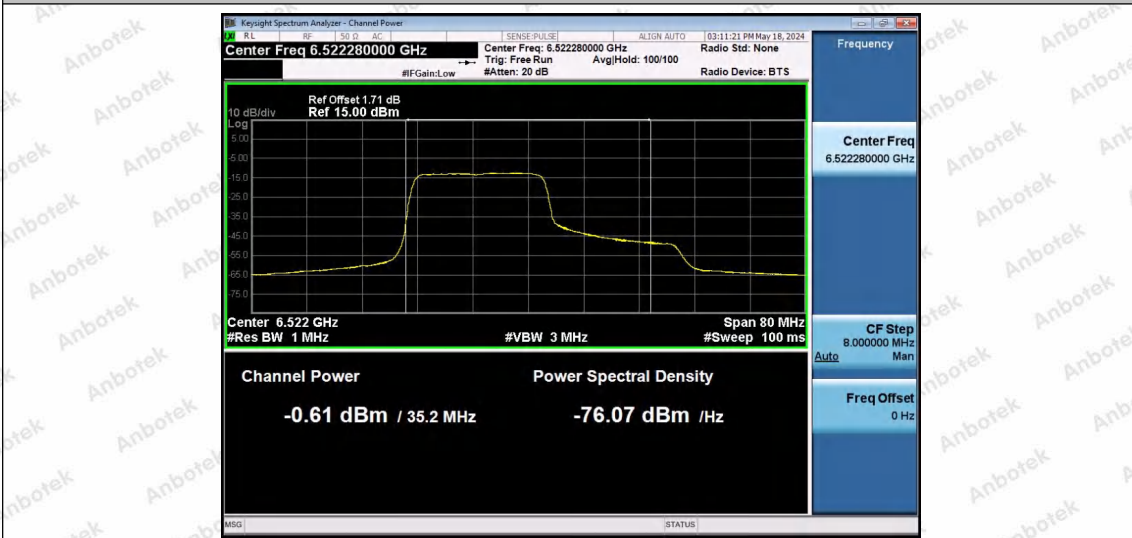

Hotline 400-003-0500
 www.anbotek.com.cn

11AX40SISO-Ant1-6525-106Tone-RU56-PASS

11AX40SISO-Ant1-6525-242Tone-RU61-PASS

11AX40SISO-Ant1-6525-242Tone-RU62-PASS

Shenzhen Anbotek Compliance Laboratory Limited