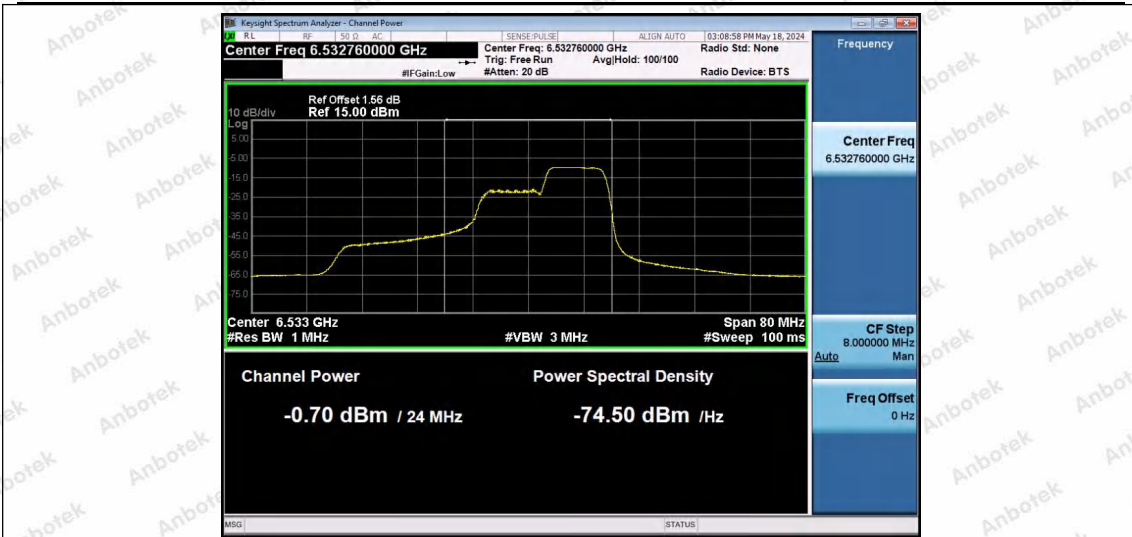

Hotline 400-003-0500
 www.anbotek.com.cn

11AX40SISO-Ant1-6525-106Tone-RU56-PASS

11AX40SISO-Ant1-6525-242Tone-RU61-PASS

11AX40SISO-Ant1-6525-242Tone-RU62-PASS

Shenzhen Anbotek Compliance Laboratory Limited