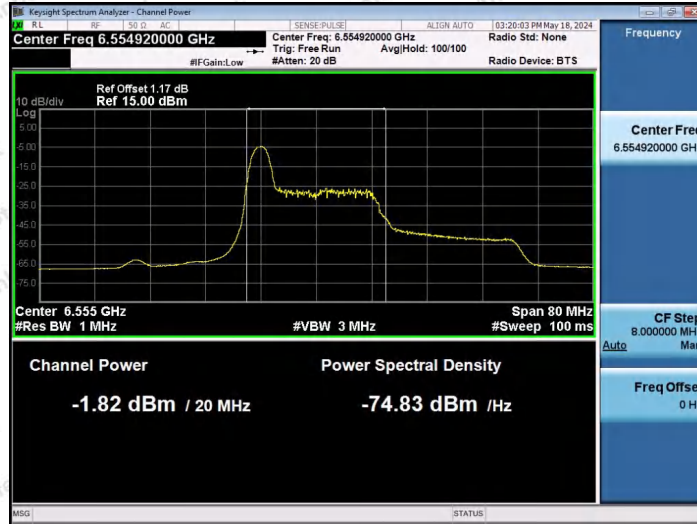

11AX40SISO-Ant1-6565-26Tone-RU0-PASS