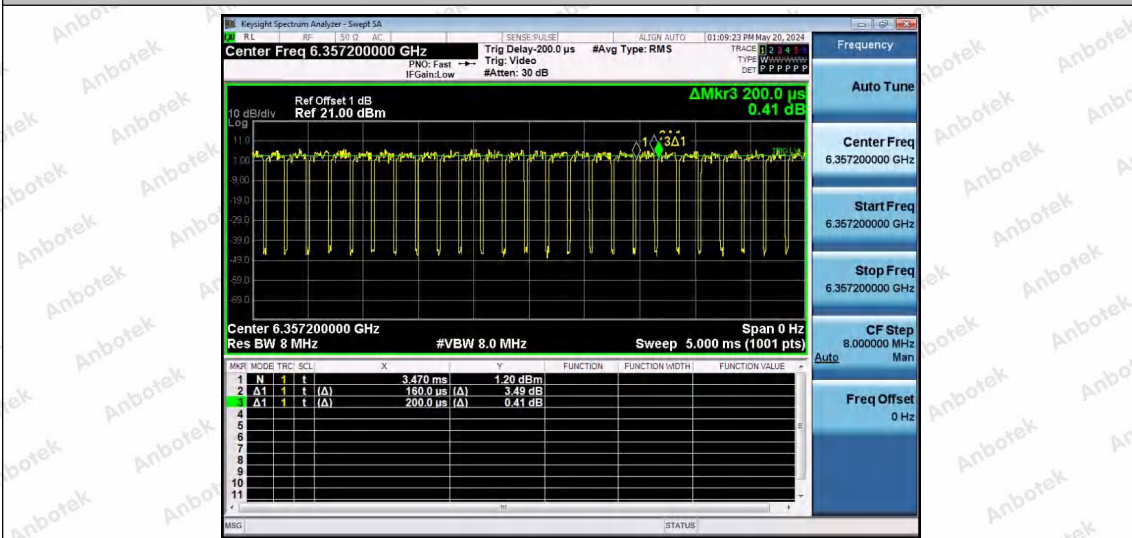

Hotline 400-003-0500
 www.anbotek.com.cn

NTNV-11AX80SISO-Ant1-6385-106Tone-RU53

NTNV-11AX80SISO-Ant1-6385-106Tone-RU60

NTNV-11AX80SISO-Ant1-6385-242Tone-RU61

Shenzhen Anbotek Compliance Laboratory Limited