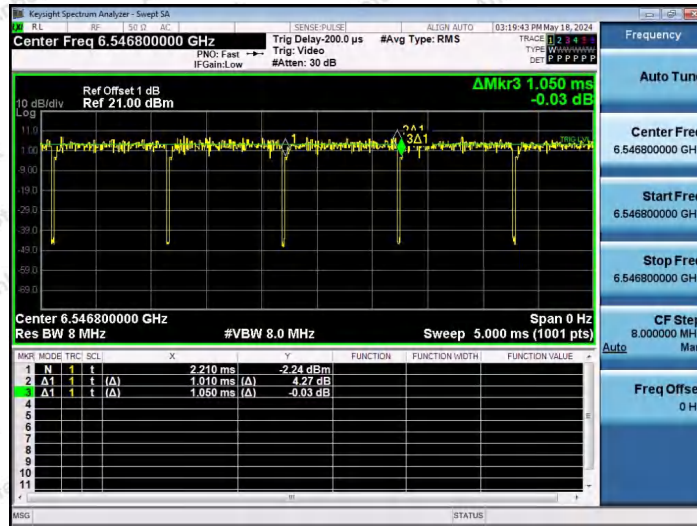

NTNV-11AX40SISO-Ant1-6565-26Tone-RU0