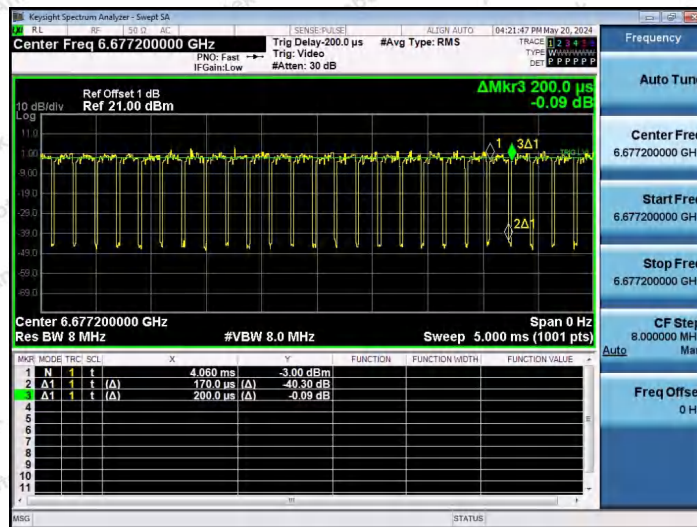

Hotline 400-003-0500
 www.anbotek.com.cn

NTNV-11AX80SISO-Ant1-6705-106Tone-RU53

NTNV-11AX80SISO-Ant1-6705-106Tone-RU60

NTNV-11AX80SISO-Ant1-6705-242Tone-RU61

Shenzhen Anbotek Compliance Laboratory Limited