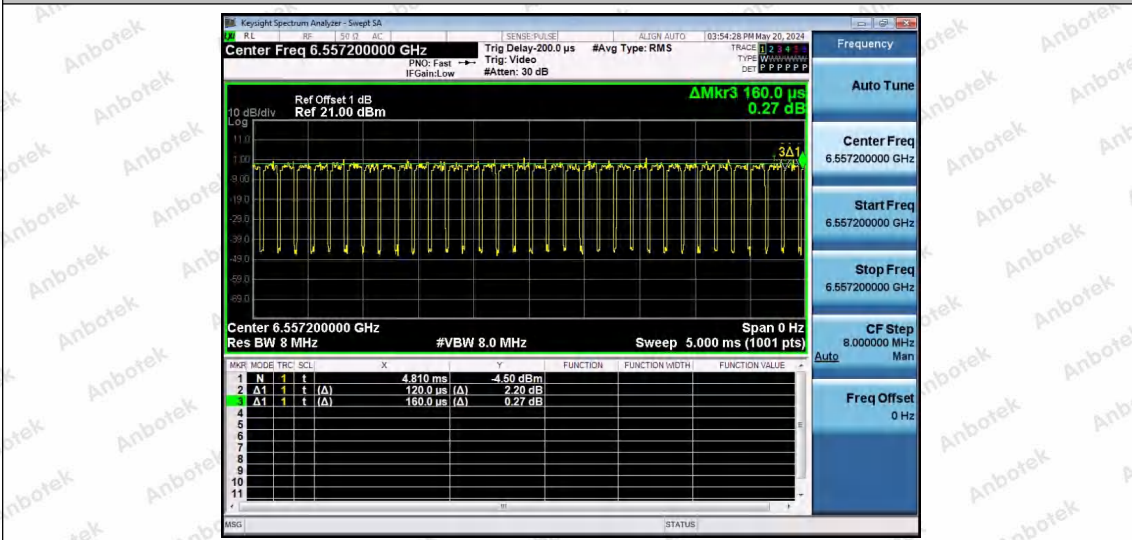

NTNV-11AX80SISO-Ant1-6545-484Tone-RU66