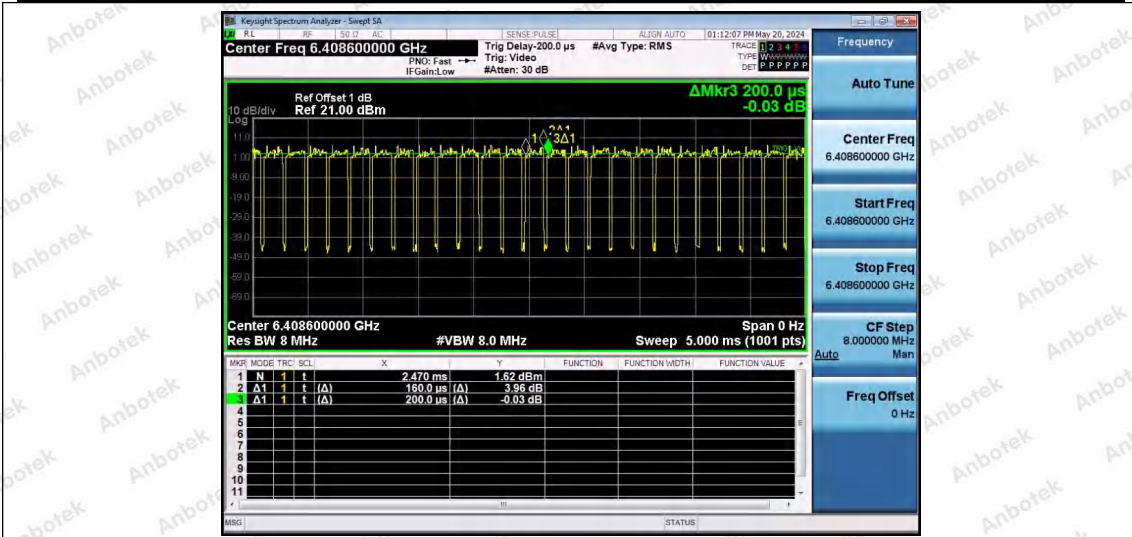

NTNV-11AX80SISO-Ant1-6385-242Tone-RU64