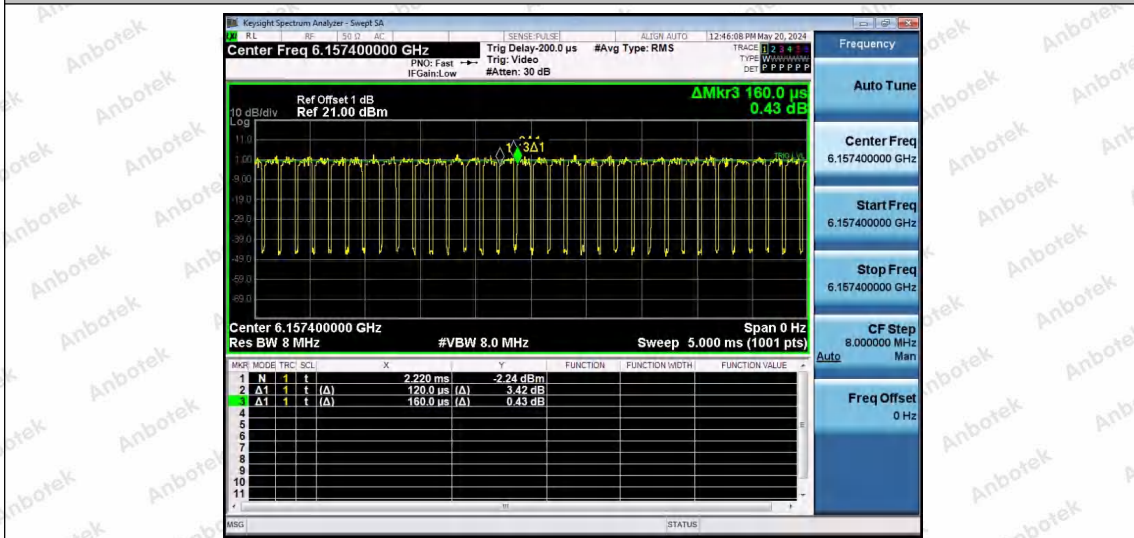

NTNV-11AX80SISO-Ant1-6145-484Tone-RU66