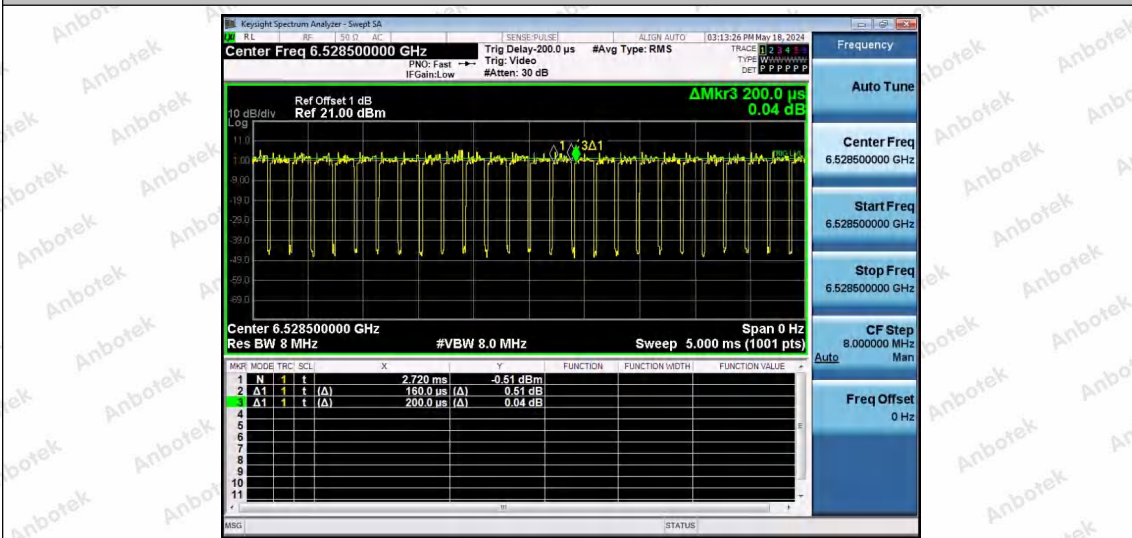

Hotline 400-003-0500
 www.anbotek.com.cn

NTNV-11AX40SISO-Ant1-6525-106Tone-RU56

NTNV-11AX40SISO-Ant1-6525-242Tone-RU61

NTNV-11AX40SISO-Ant1-6525-242Tone-RU62

Shenzhen Anbotek Compliance Laboratory Limited