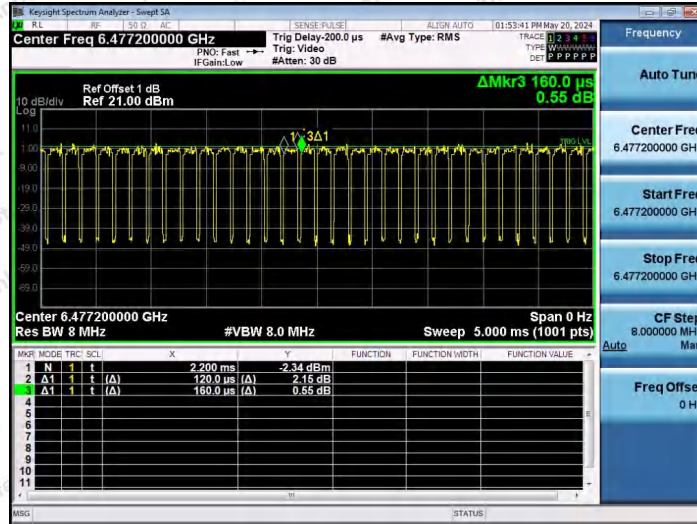

NTNV-11AX80SISO-Ant1-6465-484Tone-RU66