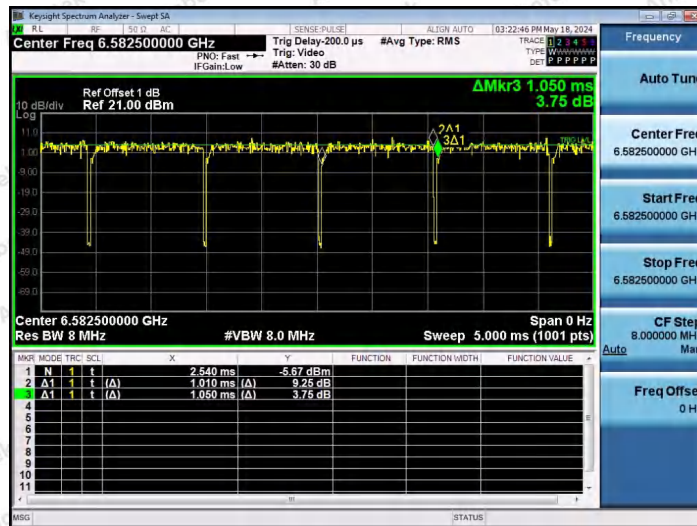

NTNV-11AX40SISO-Ant1-6565-26Tone-RU17