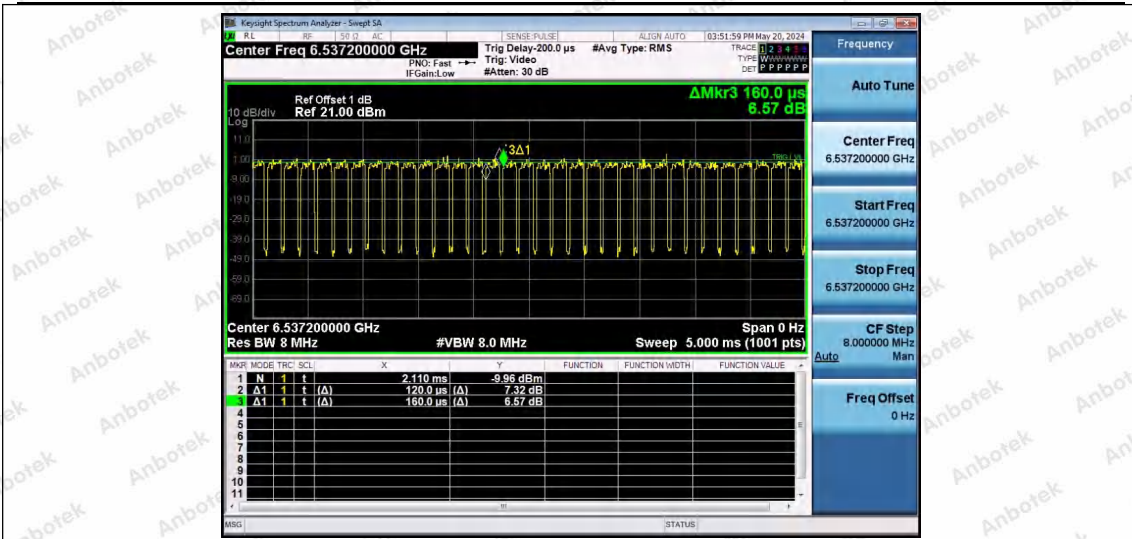

NTNV-11AX80SISO-Ant1-6545-484Tone-RU65