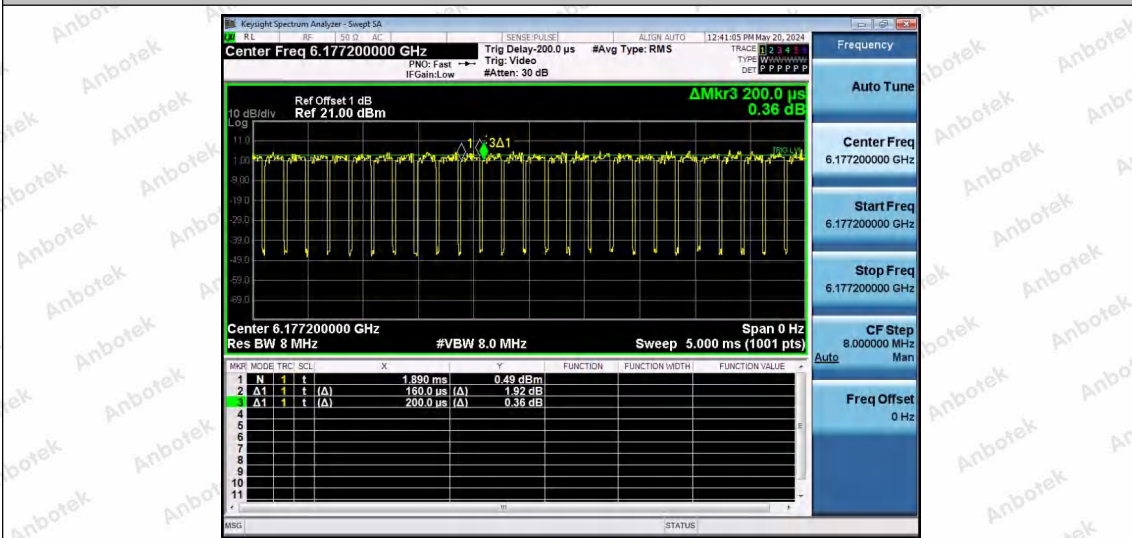

Hotline 400-003-0500
 www.anbotek.com.cn

NTNV-11AX80SISO-Ant1-6145-106Tone-RU60

NTNV-11AX80SISO-Ant1-6145-242Tone-RU61

NTNV-11AX80SISO-Ant1-6145-242Tone-RU64

Shenzhen Anbotek Compliance Laboratory Limited