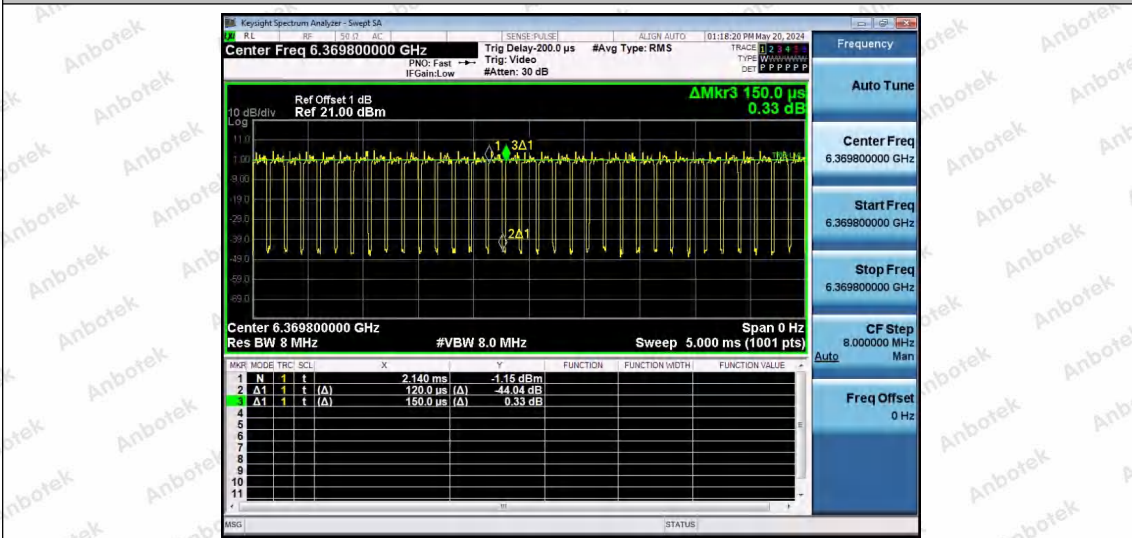

NTNV-11AX80SISO-Ant1-6385-484Tone-RU65