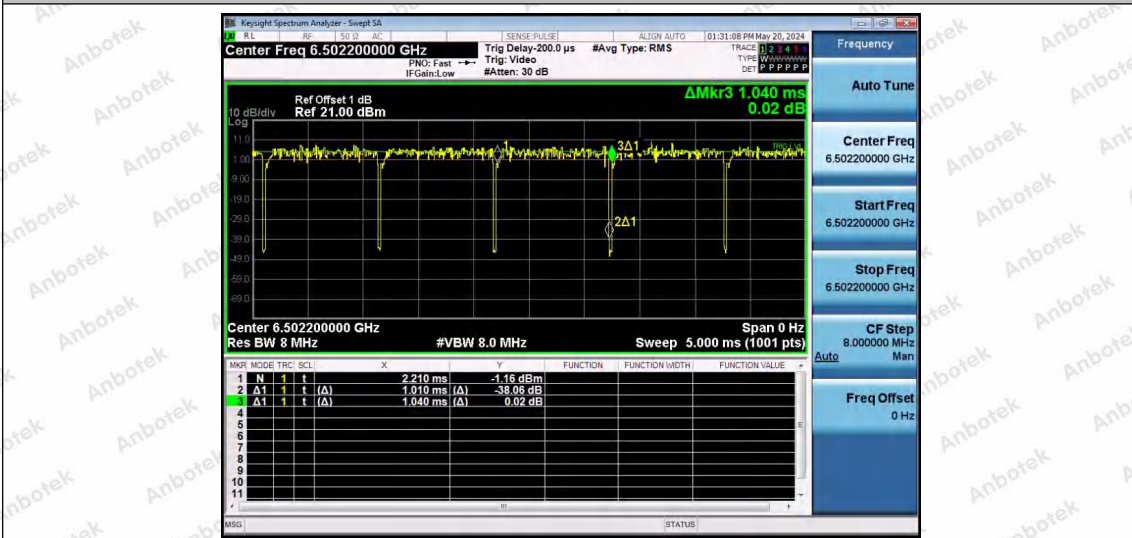

NTNV-11AX80SISO-Ant1-6465-26Tone-RU36