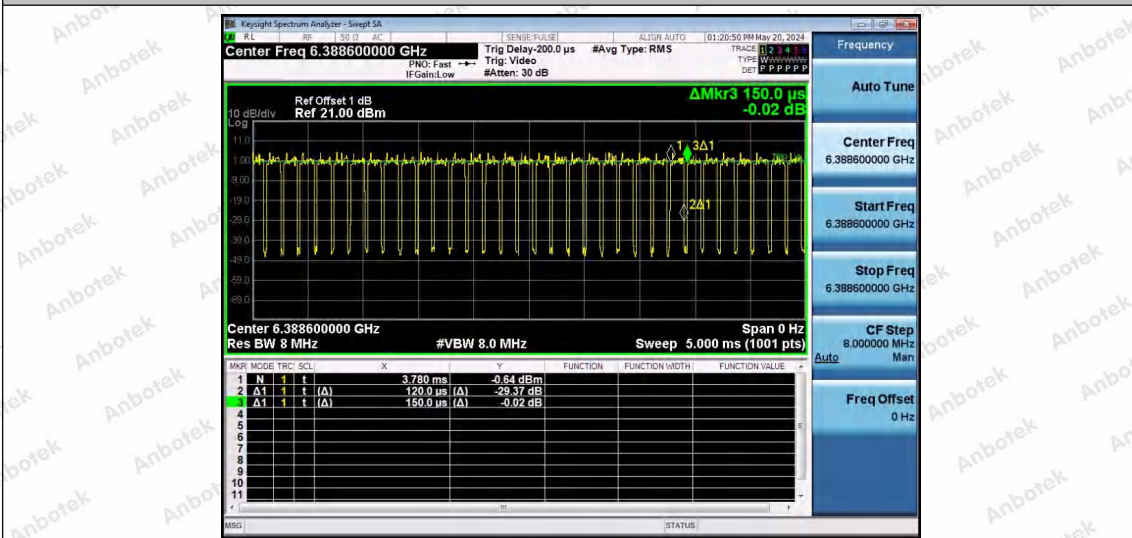

Hotline 400-003-0500
 www.anbotek.com.cn

NTNV-11AX80SISO-Ant1-6385-242Tone-RU64

NTNV-11AX80SISO-Ant1-6385-484Tone-RU65

NTNV-11AX80SISO-Ant1-6385-484Tone-RU66

Shenzhen Anbotek Compliance Laboratory Limited