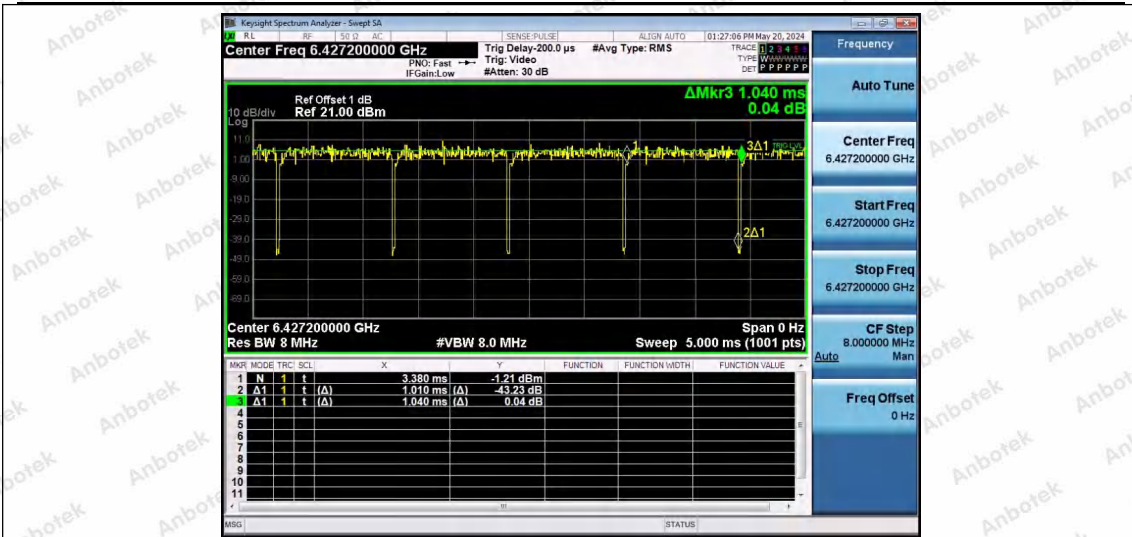

NTNV-11AX80SISO-Ant1-6465-26Tone-RU0