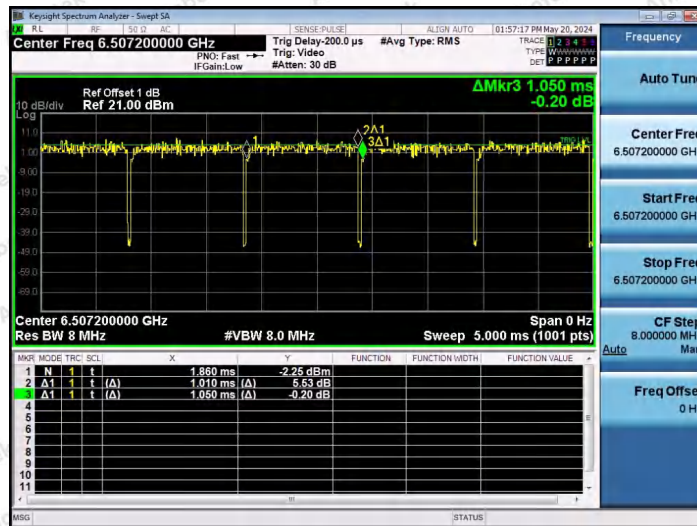

NTNV-11AX80SISO-Ant1-6545-26Tone-RU0