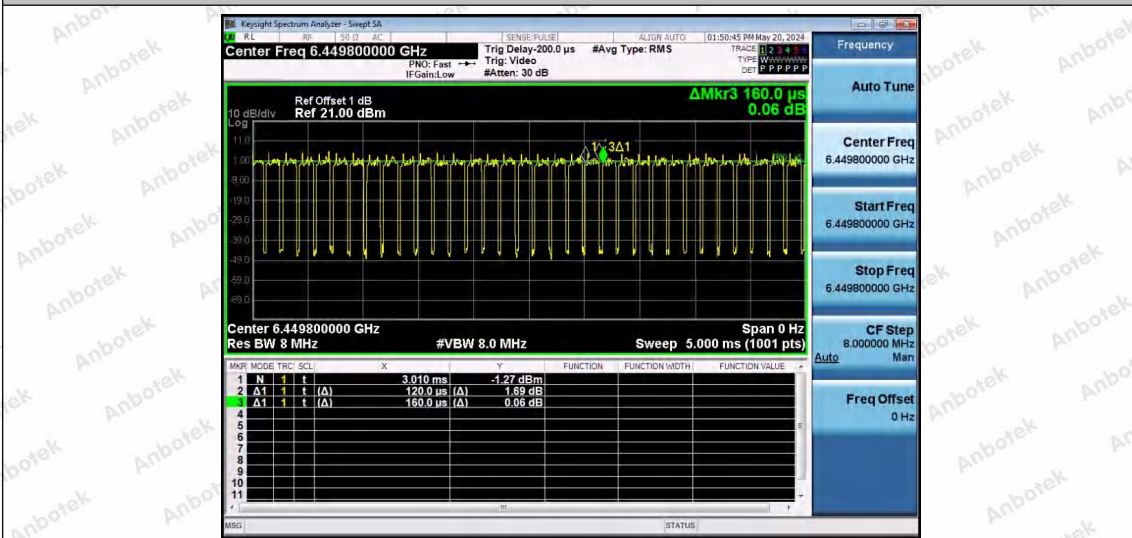

Hotline 400-003-0500
 www.anbotek.com.cn

NTNV-11AX80SISO-Ant1-6465-242Tone-RU61

NTNV-11AX80SISO-Ant1-6465-242Tone-RU64

NTNV-11AX80SISO-Ant1-6465-484Tone-RU65

Shenzhen Anbotek Compliance Laboratory Limited