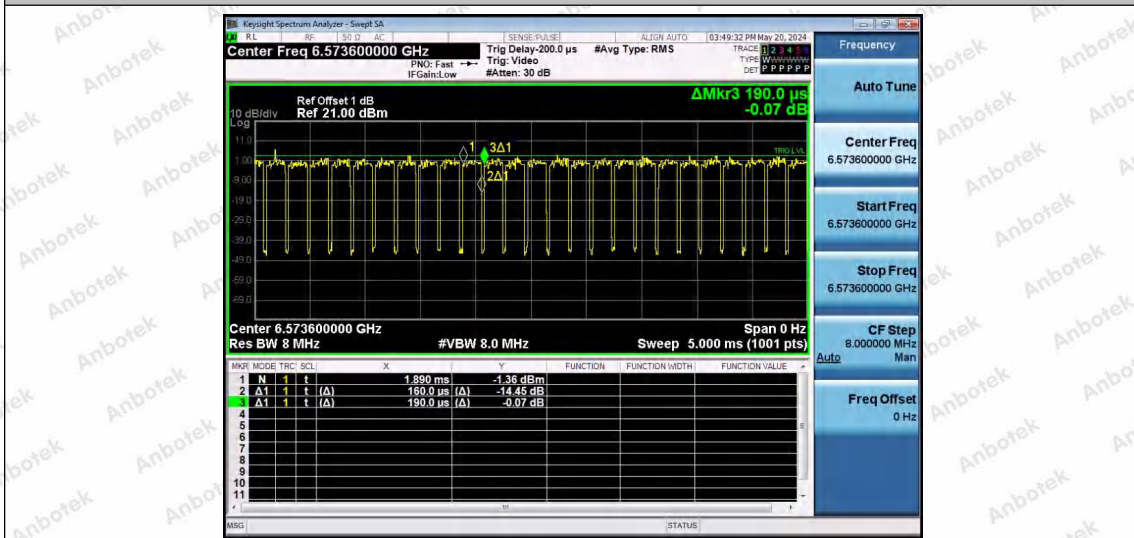

Hotline 400-003-0500
 www.anbotek.com.cn

NTNV-11AX80SISO-Ant1-6545-106Tone-RU60

NTNV-11AX80SISO-Ant1-6545-242Tone-RU61

NTNV-11AX80SISO-Ant1-6545-242Tone-RU64

Shenzhen Anbotek Compliance Laboratory Limited