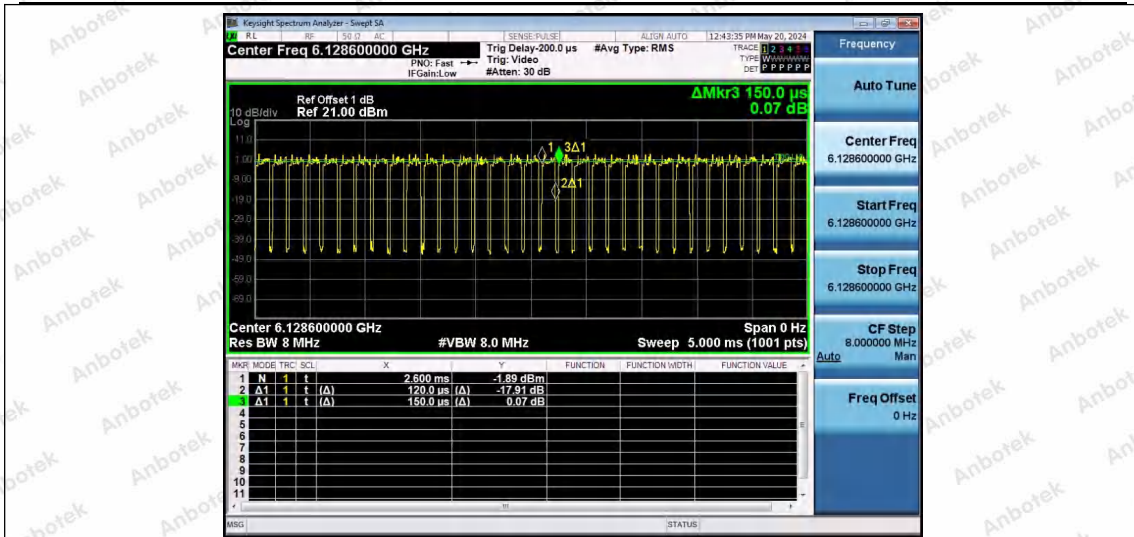

NTNV-11AX80SISO-Ant1-6145-484Tone-RU65