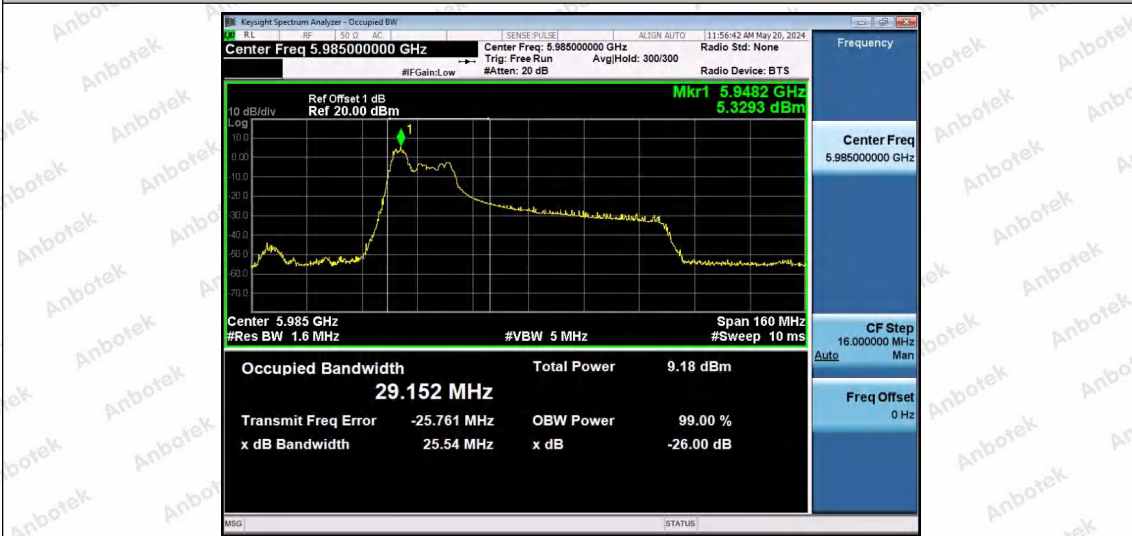

Hotline 400-003-0500  
www.anbotek.com.cn

11AX80SISO-Ant1-5985-26Tone-RU0-PASS

11AX80SISO-Ant1-5985-26Tone-RU36-PASS

11AX80SISO-Ant1-5985-52Tone-RU37-PASS