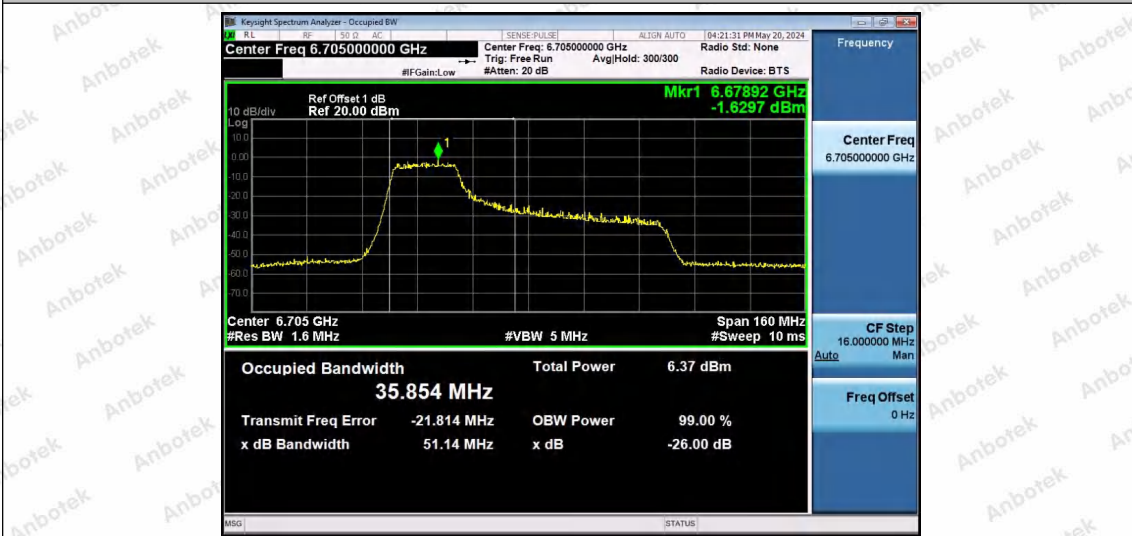

Hotline 400-003-0500  
www.anbotek.com.cn

11AX80SISO-Ant1-6705-106Tone-RU53-PASS

11AX80SISO-Ant1-6705-106Tone-RU60-PASS

11AX80SISO-Ant1-6705-242Tone-RU61-PASS