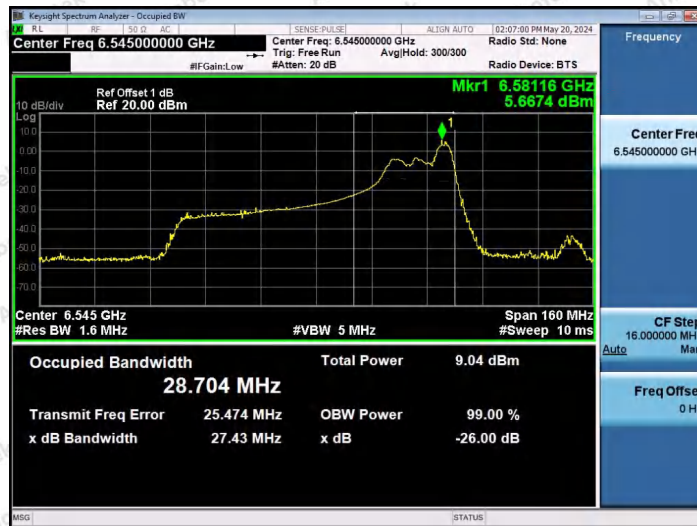

Hotline 400-003-0500  
 www.anbotek.com.cn

11AX80SISO-Ant1-6545-52Tone-RU37-PASS

11AX80SISO-Ant1-6545-52Tone-RU52-PASS

11AX80SISO-Ant1-6545-106Tone-RU53-PASS