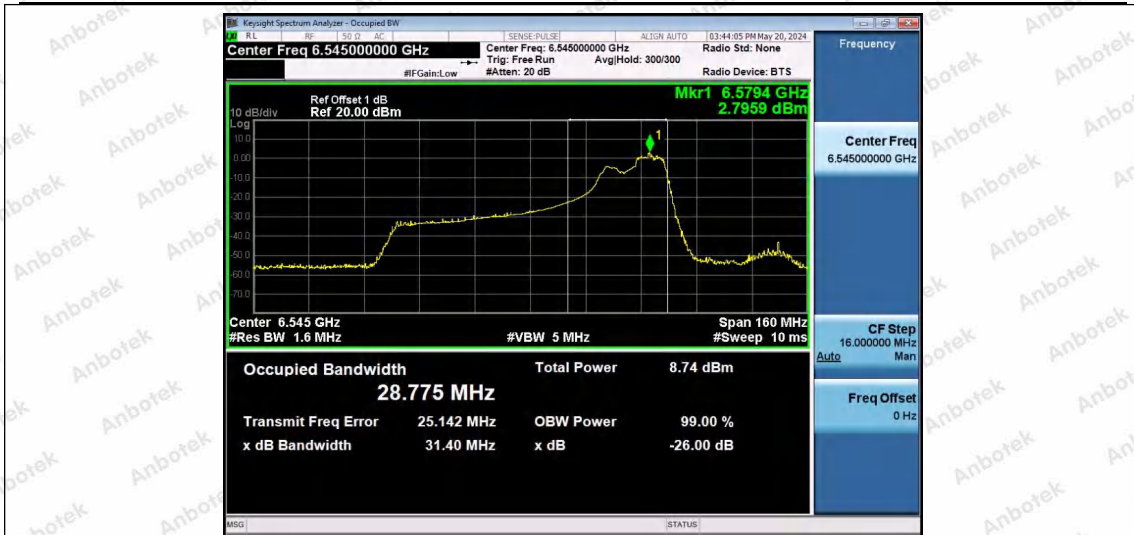

11AX80SISO-Ant1-6545-106Tone-RU60-PASS