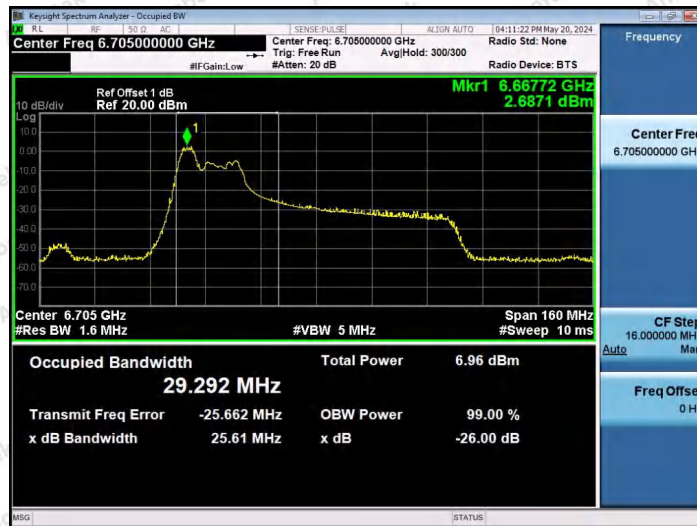

11AX80SISO-Ant1-6705-52Tone-RU37-PASS