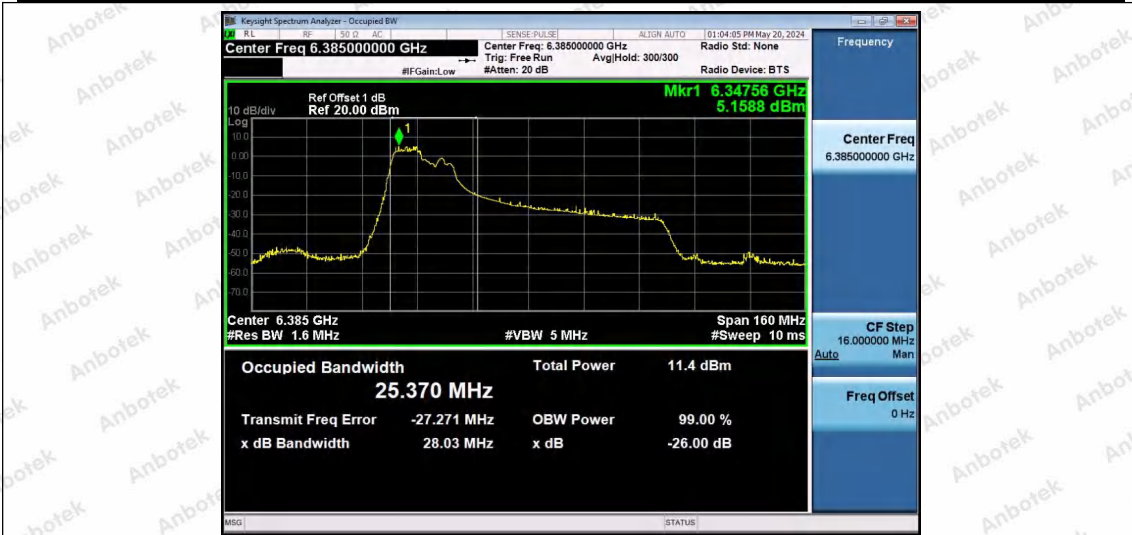

11AX80SISO-Ant1-6385-106Tone-RU53-PASS