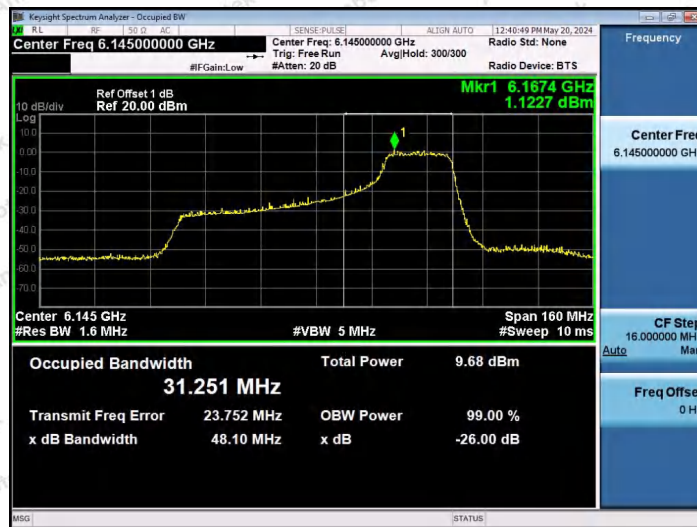

Hotline 400-003-0500  
www.anbotek.com.cn

11AX80SISO-Ant1-6145-106Tone-RU60-PASS

11AX80SISO-Ant1-6145-242Tone-RU61-PASS

11AX80SISO-Ant1-6145-242Tone-RU64-PASS