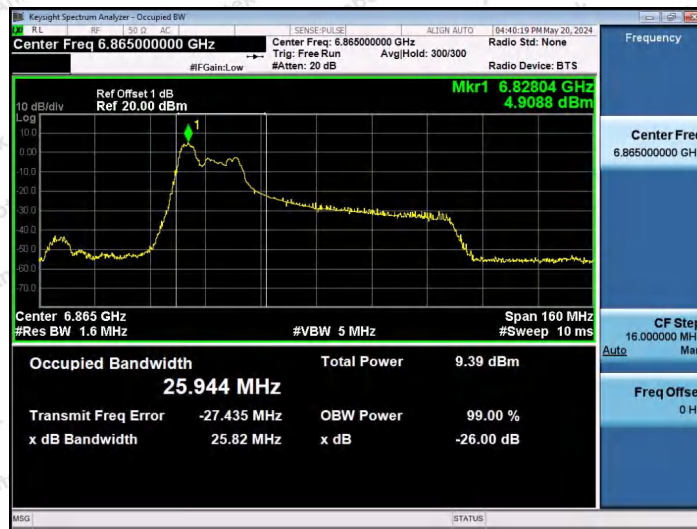

Hotline  
400-003-0500  
www.anbotek.com.cn

11AX80SISO-Ant1-6865-26Tone-RU0-PASS

11AX80SISO-Ant1-6865-26Tone-RU36-PASS

11AX80SISO-Ant1-6865-52Tone-RU37-PASS