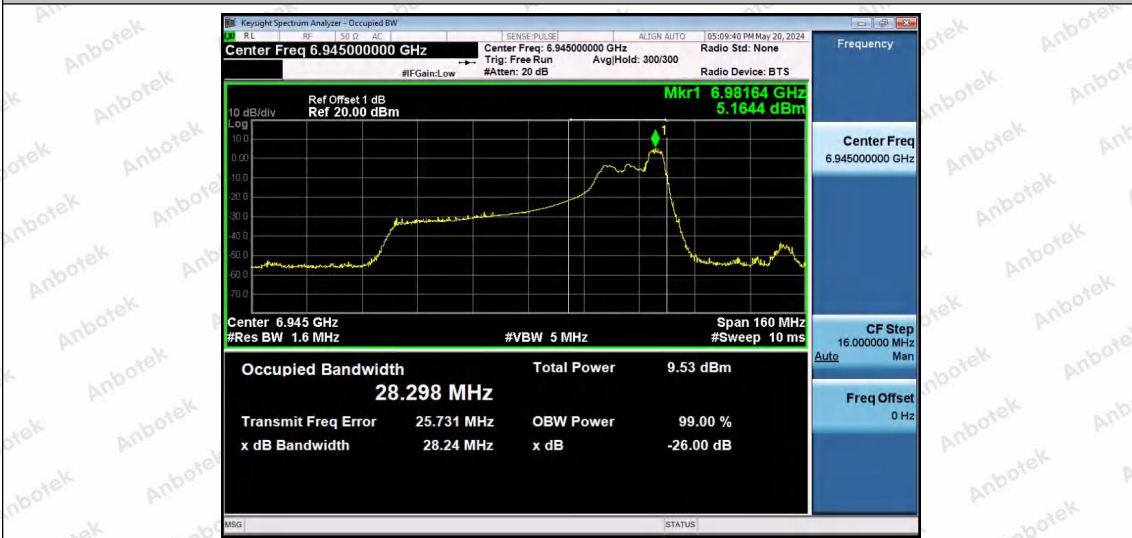

Hotline 400-003-0500  
www.anbotek.com.cn

11AX80SISO-Ant1-6945-52Tone-RU37-PASS

11AX80SISO-Ant1-6945-52Tone-RU52-PASS

11AX80SISO-Ant1-6945-106Tone-RU53-PASS