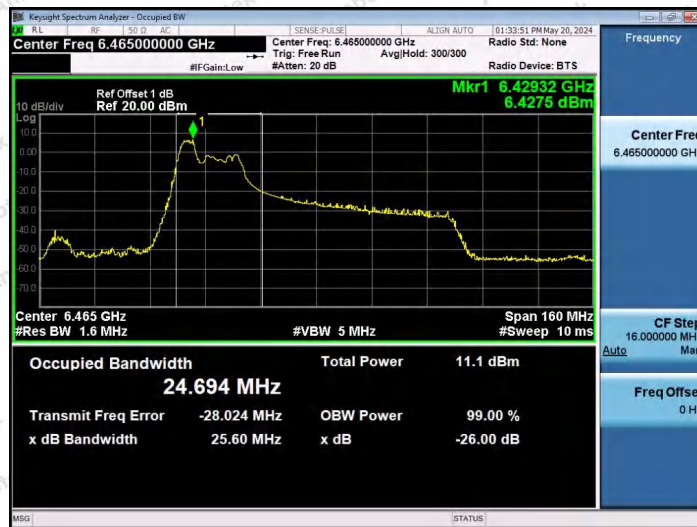

Hotline 400-003-0500  
www.anbotek.com.cn

11AX80SISO-Ant1-6465-26Tone-RU0-PASS

11AX80SISO-Ant1-6465-26Tone-RU36-PASS

11AX80SISO-Ant1-6465-52Tone-RU37-PASS