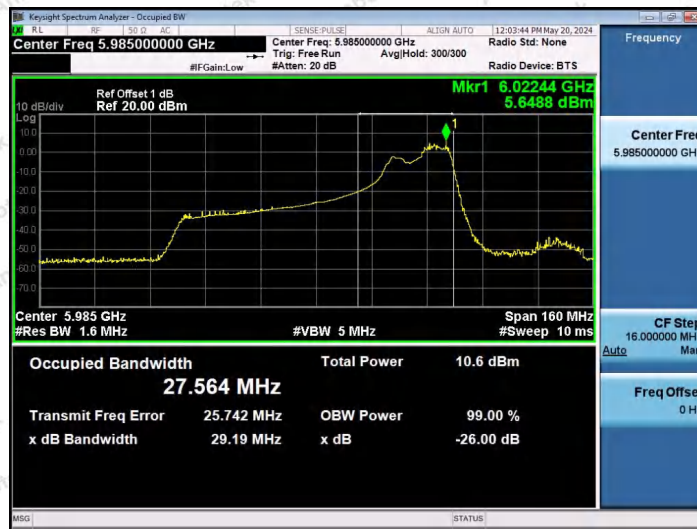

Hotline 400-003-0500  
www.anbotek.com.cn

11AX80SISO-Ant1-5985-52Tone-RU52-PASS

11AX80SISO-Ant1-5985-106Tone-RU53-PASS

11AX80SISO-Ant1-5985-106Tone-RU60-PASS