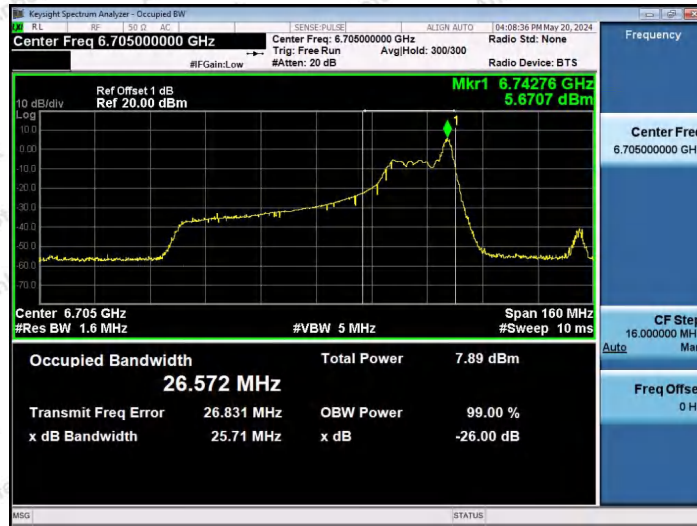

11AX80SISO-Ant1-6705-26Tone-RU36-PASS