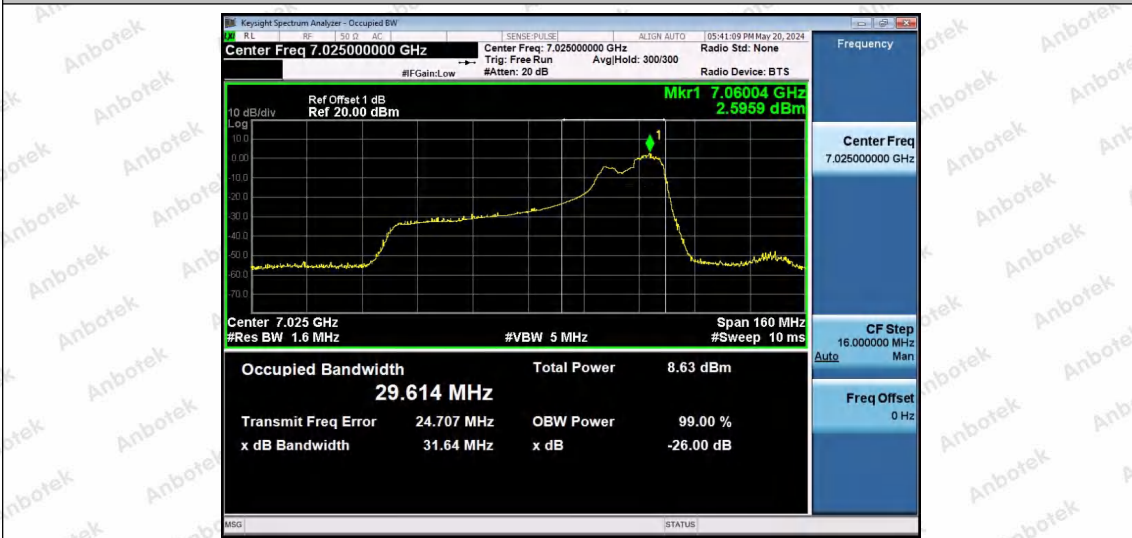

Hotline 400-003-0500  
www.anbotek.com.cn

11AX80SISO-Ant1-7025-106Tone-RU53-PASS

11AX80SISO-Ant1-7025-106Tone-RU60-PASS

11AX80SISO-Ant1-7025-242Tone-RU61-PASS