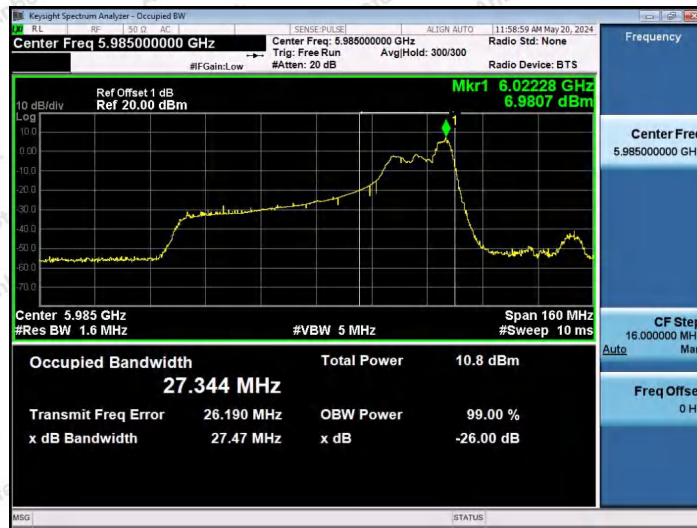

11AX80SISO-Ant1-5985-52Tone-RU52-PASS