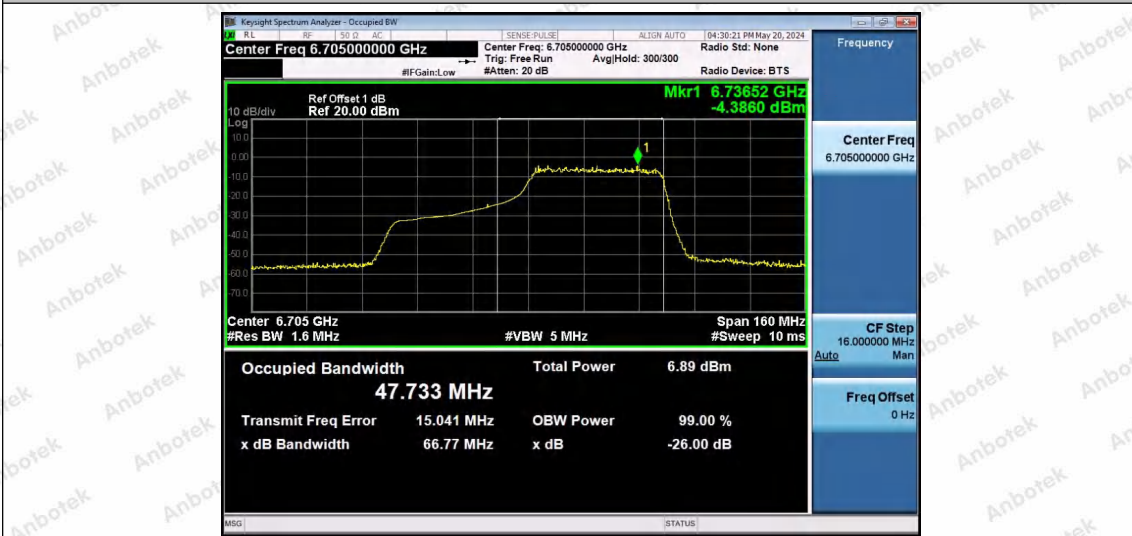

Hotline 400-003-0500  
 www.anbotek.com.cn

11AX80SISO-Ant1-6705-242Tone-RU64-PASS

11AX80SISO-Ant1-6705-484Tone-RU65-PASS

11AX80SISO-Ant1-6705-484Tone-RU66-PASS