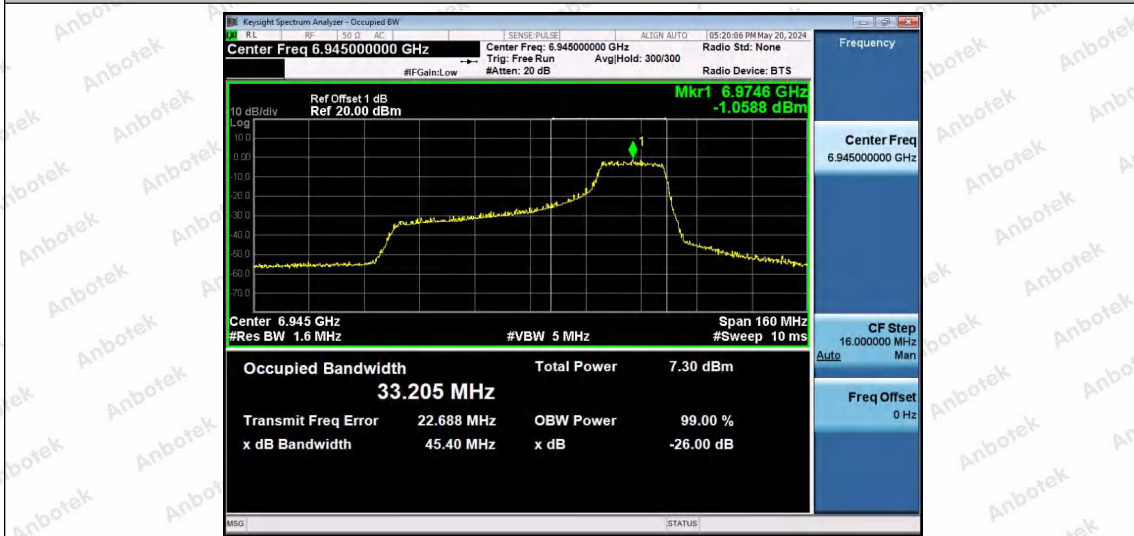

Hotline 400-003-0500  
 www.anbotek.com.cn

11AX80SISO-Ant1-6945-106Tone-RU60-PASS

11AX80SISO-Ant1-6945-242Tone-RU61-PASS

11AX80SISO-Ant1-6945-242Tone-RU64-PASS