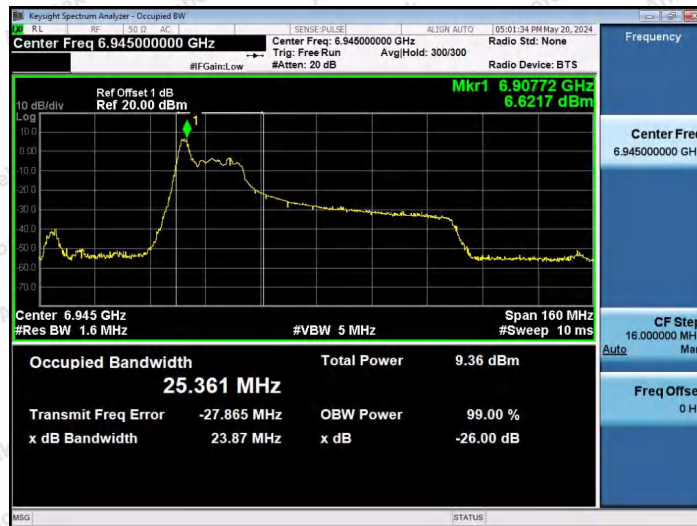

Hotline  
400-003-0500  
www.anbotek.com.cn

11AX80SISO-Ant1-6865-484Tone-RU66-PASS

11AX80SISO-Ant1-6945-26Tone-RU0-PASS

11AX80SISO-Ant1-6945-26Tone-RU36-PASS