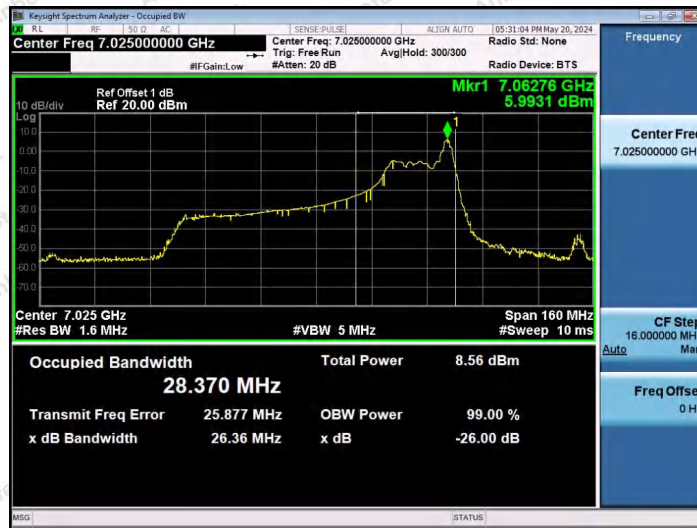

11AX80SISO-Ant1-7025-26Tone-RU36-PASS