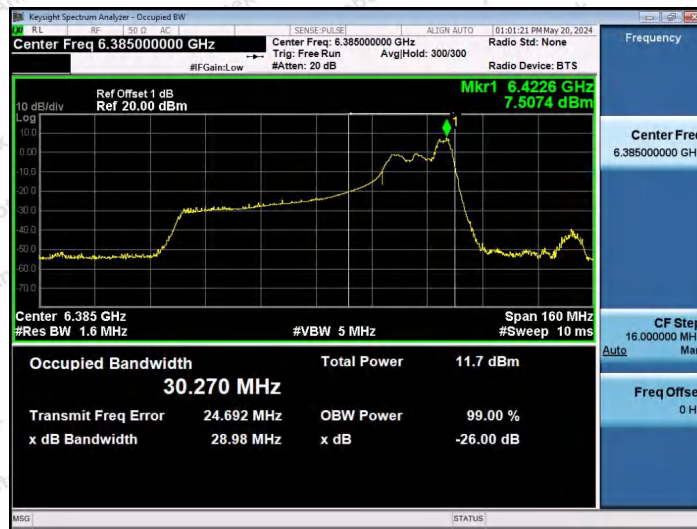

Hotline  
400-003-0500  
www.anbotek.com.cn

11AX80SISO-Ant1-6385-26Tone-RU36-PASS

11AX80SISO-Ant1-6385-52Tone-RU37-PASS

11AX80SISO-Ant1-6385-52Tone-RU52-PASS