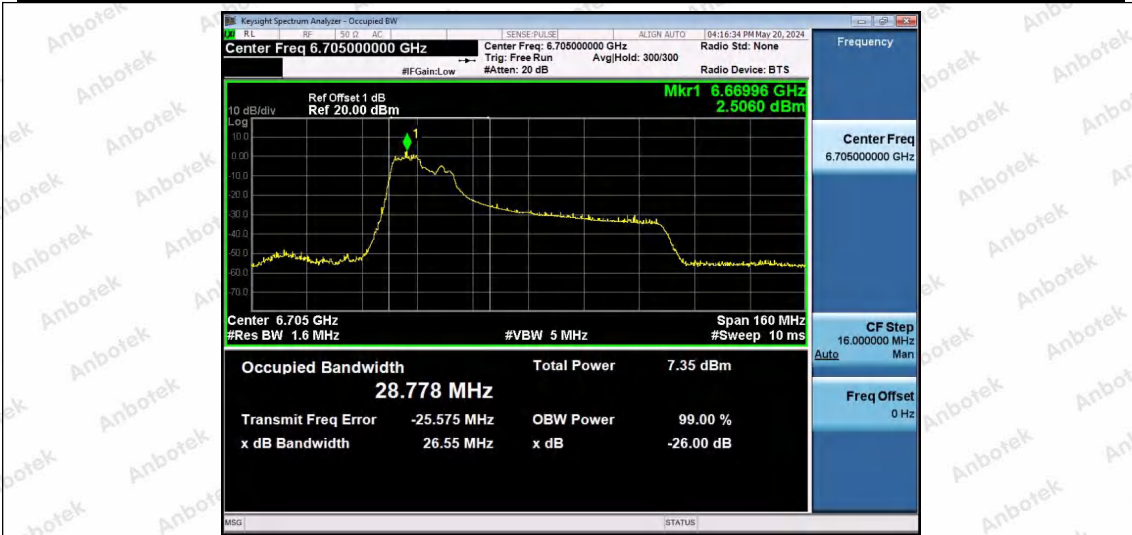

11AX80SISO-Ant1-6705-106Tone-RU53-PASS