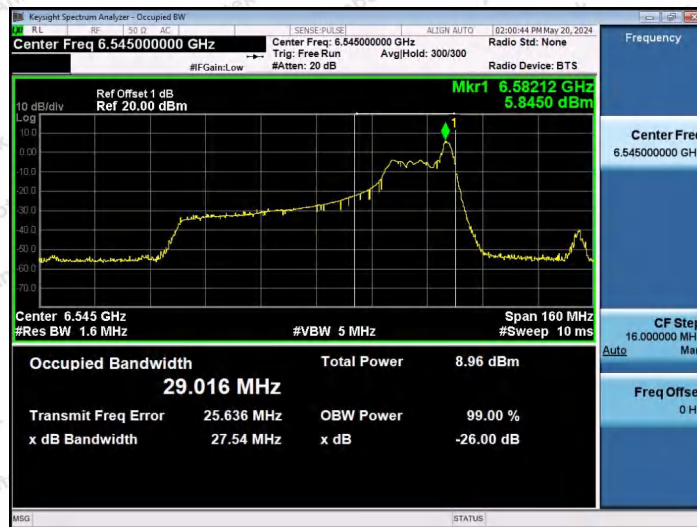

Hotline 400-003-0500  
www.anbotek.com.cn

11AX80SISO-Ant1-6465-484Tone-RU66-PASS

11AX80SISO-Ant1-6545-26Tone-RU0-PASS

11AX80SISO-Ant1-6545-26Tone-RU36-PASS