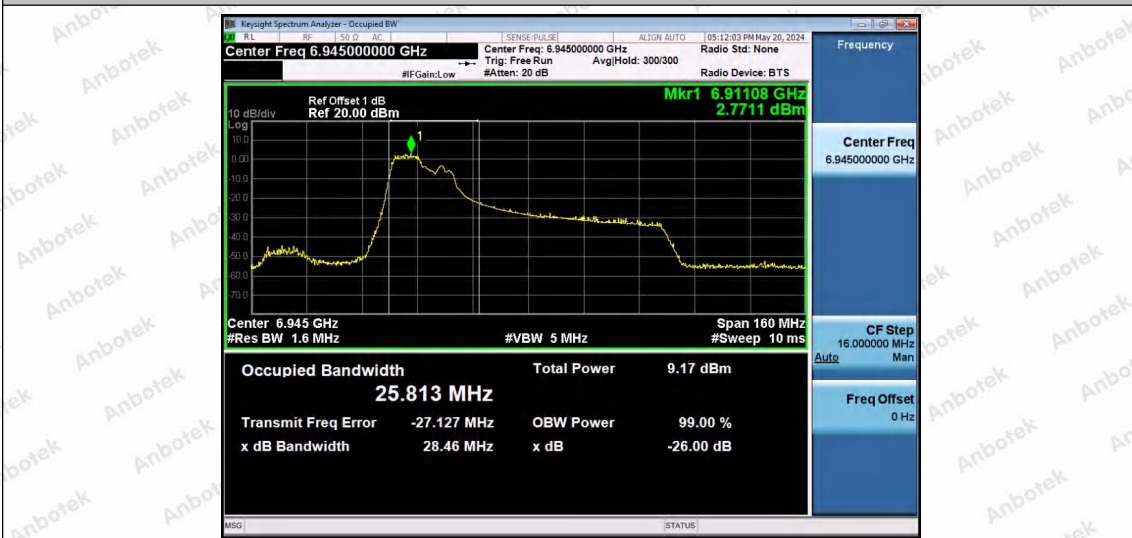

Hotline 400-003-0500  
www.anbotek.com.cn

11AX80SISO-Ant1-6945-52Tone-RU37-PASS

11AX80SISO-Ant1-6945-52Tone-RU52-PASS

11AX80SISO-Ant1-6945-106Tone-RU53-PASS