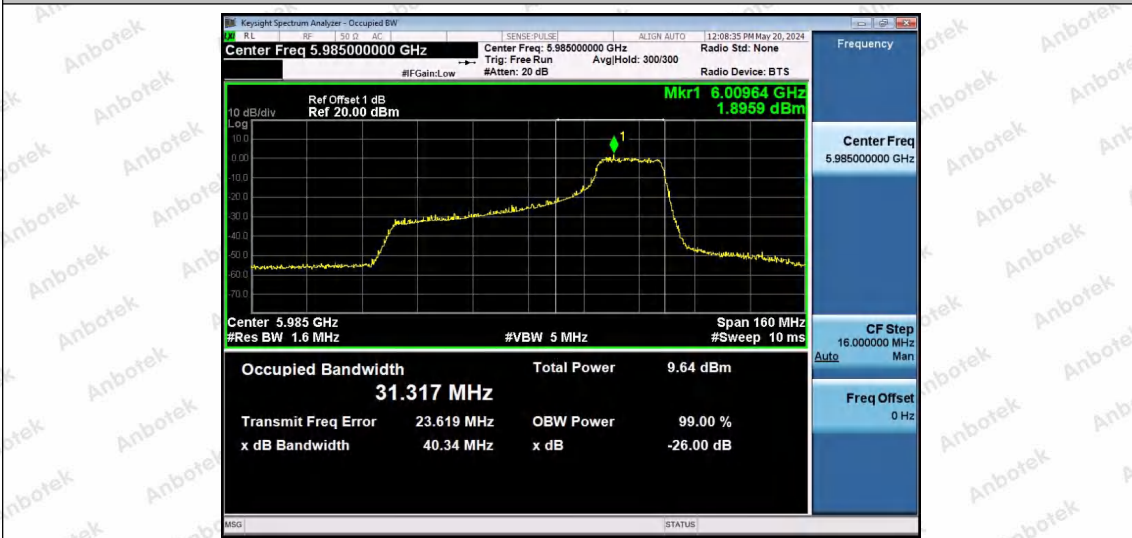

Hotline  
400-003-0500  
www.anbotek.com.cn

11AX80SISO-Ant1-5985-242Tone-RU61-PASS

11AX80SISO-Ant1-5985-242Tone-RU64-PASS

11AX80SISO-Ant1-5985-484Tone-RU65-PASS