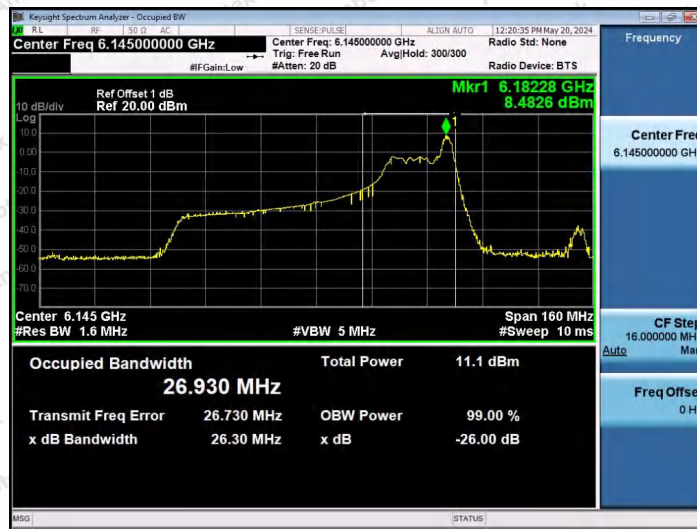

Hotline 400-003-0500  
 www.anbotek.com.cn

11AX80SISO-Ant1-5985-484Tone-RU66-PASS

11AX80SISO-Ant1-6145-26Tone-RU0-PASS

11AX80SISO-Ant1-6145-26Tone-RU36-PASS