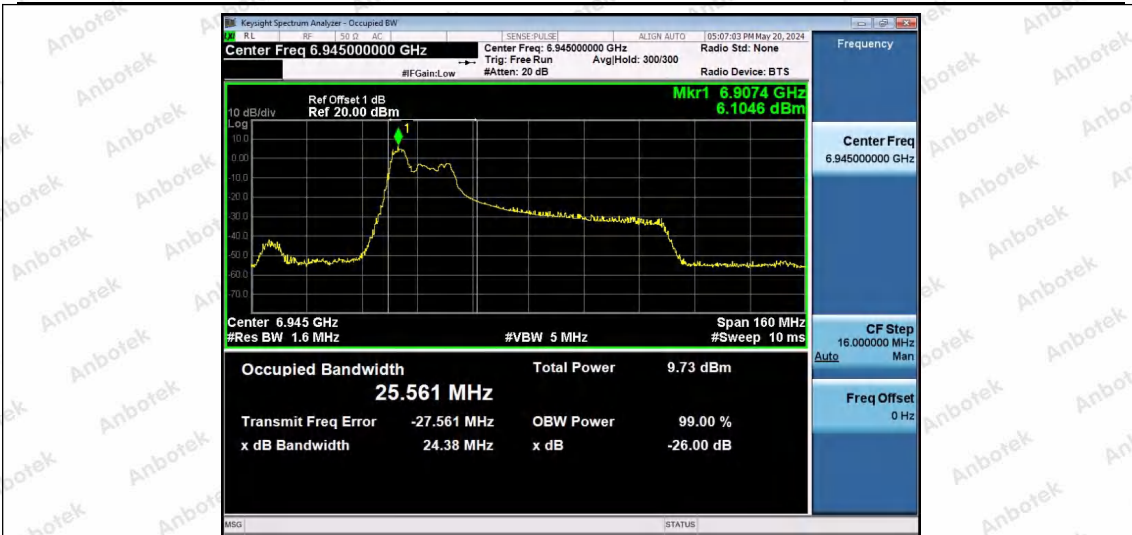

11AX80SISO-Ant1-6945-52Tone-RU37-PASS