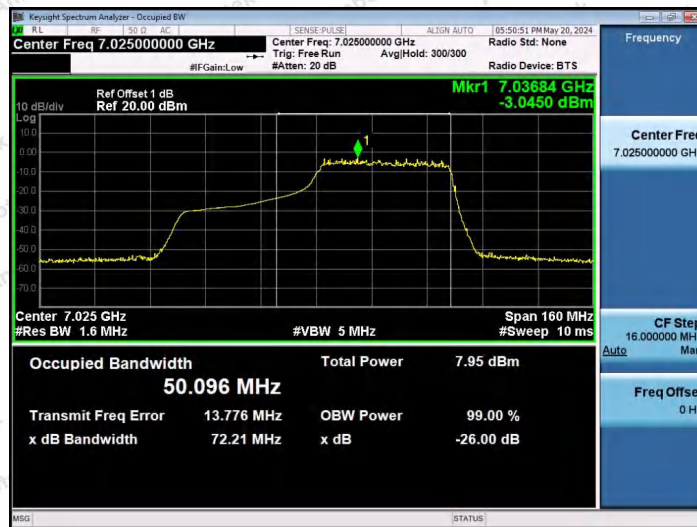

Hotline  
400-003-0500  
www.anbotek.com.cn

11AX80SISO-Ant1-7025-242Tone-RU64-PASS

11AX80SISO-Ant1-7025-484Tone-RU65-PASS

11AX80SISO-Ant1-7025-484Tone-RU66-PASS