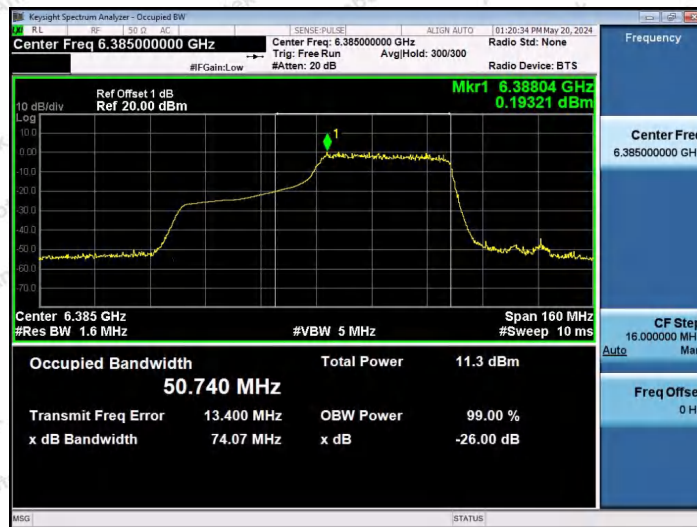

Hotline 400-003-0500  
www.anbotek.com.cn

11AX80SISO-Ant1-6385-242Tone-RU64-PASS

11AX80SISO-Ant1-6385-484Tone-RU65-PASS

11AX80SISO-Ant1-6385-484Tone-RU66-PASS