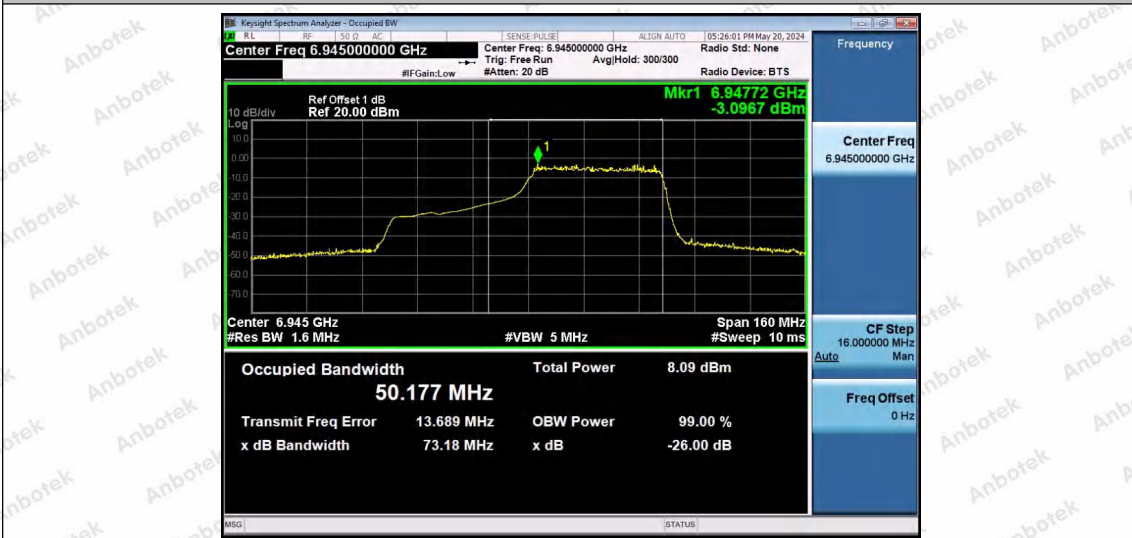

Hotline 400-003-0500  
www.anbotek.com.cn

11AX80SISO-Ant1-6945-484Tone-RU65-PASS

11AX80SISO-Ant1-6945-484Tone-RU66-PASS

11AX80SISO-Ant1-7025-26Tone-RU0-PASS