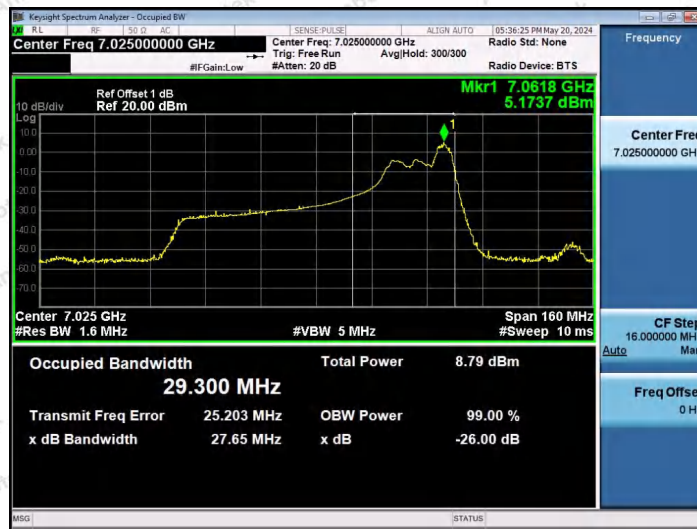

Hotline 400-003-0500  
www.anbotek.com.cn

11AX80SISO-Ant1-7025-26Tone-RU36-PASS

11AX80SISO-Ant1-7025-52Tone-RU37-PASS

11AX80SISO-Ant1-7025-52Tone-RU52-PASS