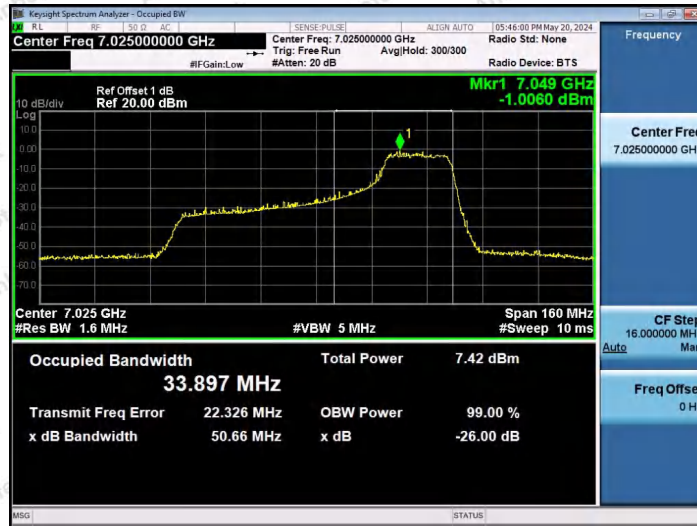

11AX80SISO-Ant1-7025-242Tone-RU64-PASS