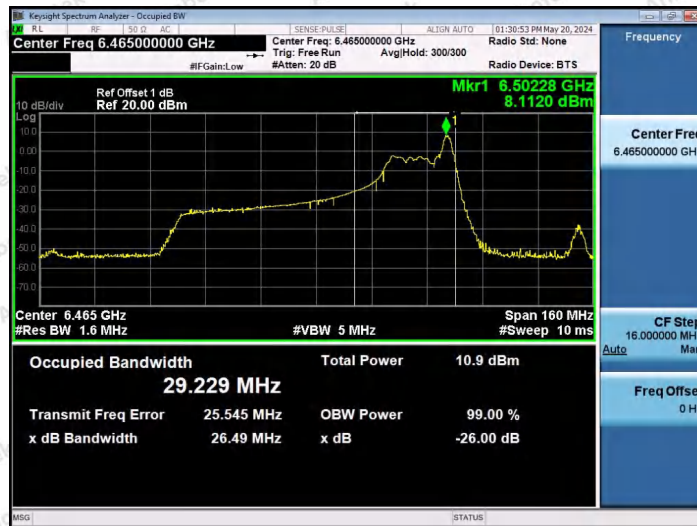

Hotline 400-003-0500  
www.anbotek.com.cn

11AX80SISO-Ant1-6465-26Tone-RU0-PASS

11AX80SISO-Ant1-6465-26Tone-RU36-PASS

11AX80SISO-Ant1-6465-52Tone-RU37-PASS