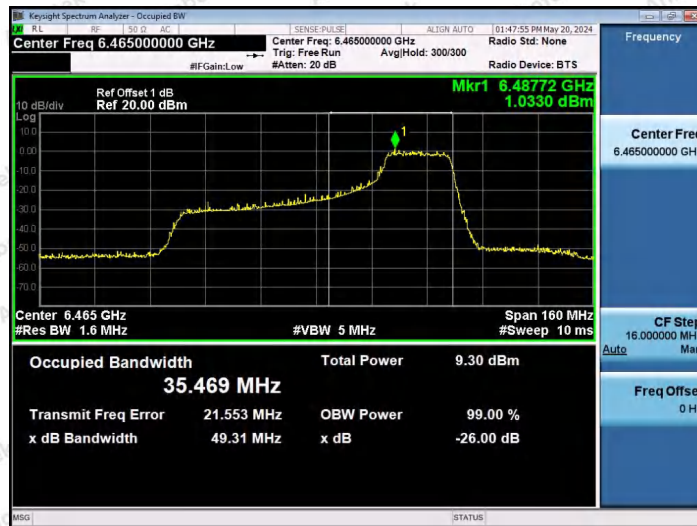

Hotline: 400-003-0500  
www.anbotek.com.cn

11AX80SISO-Ant1-6465-242Tone-RU61-PASS

11AX80SISO-Ant1-6465-242Tone-RU64-PASS

11AX80SISO-Ant1-6465-484Tone-RU65-PASS