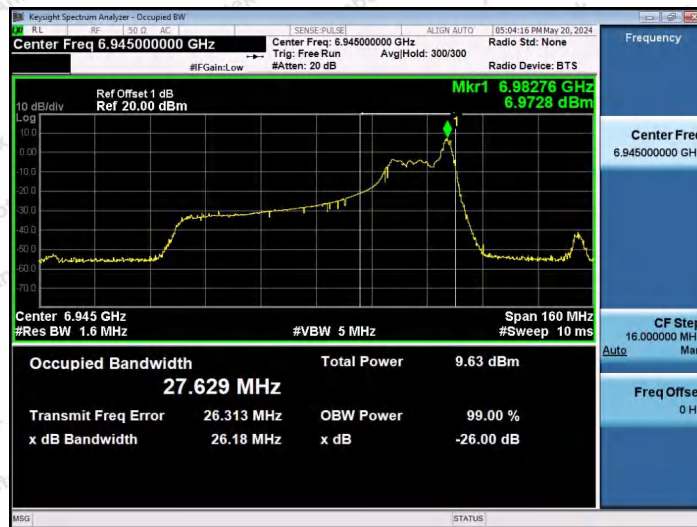

Hotline  
400-003-0500  
www.anbotek.com.cn

11AX80SISO-Ant1-6865-484Tone-RU66-PASS

11AX80SISO-Ant1-6945-26Tone-RU0-PASS

11AX80SISO-Ant1-6945-26Tone-RU36-PASS