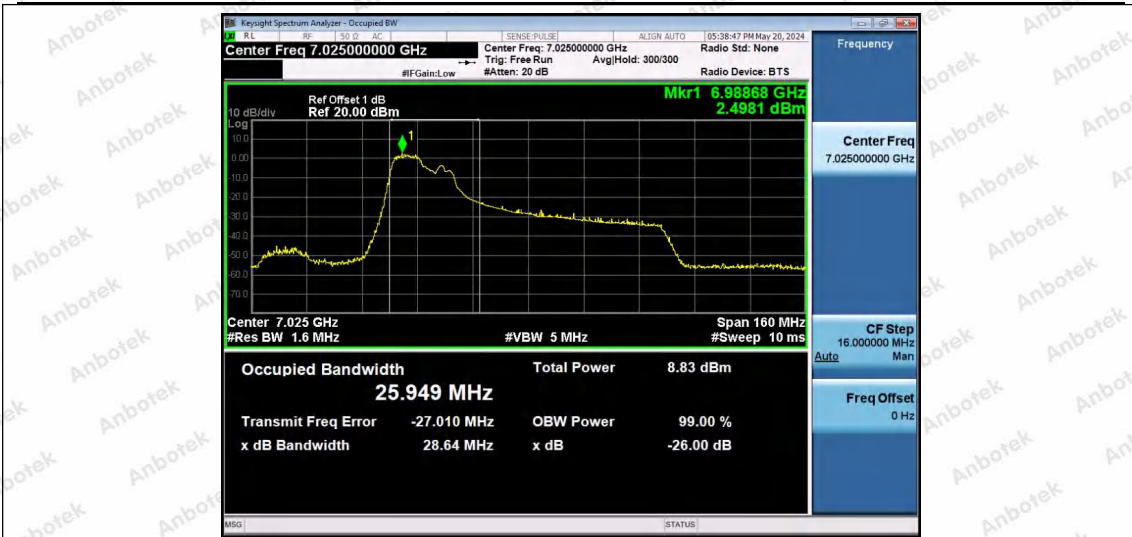

11AX80SISO-Ant1-7025-106Tone-RU53-PASS