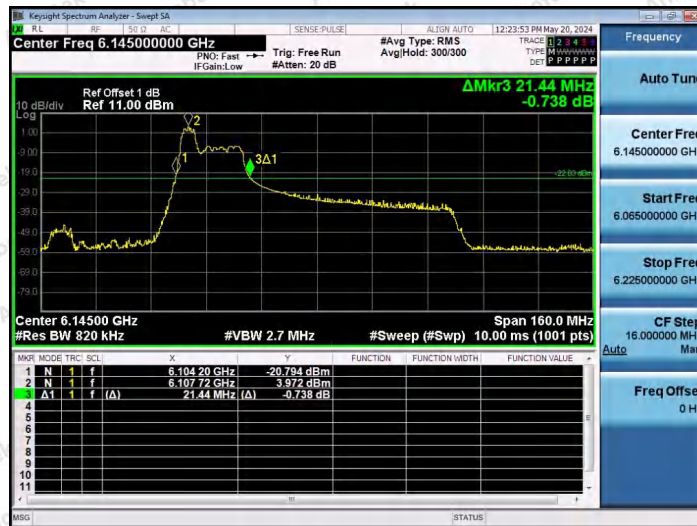

11AX80SISO-Ant1-6145-52Tone-RU37