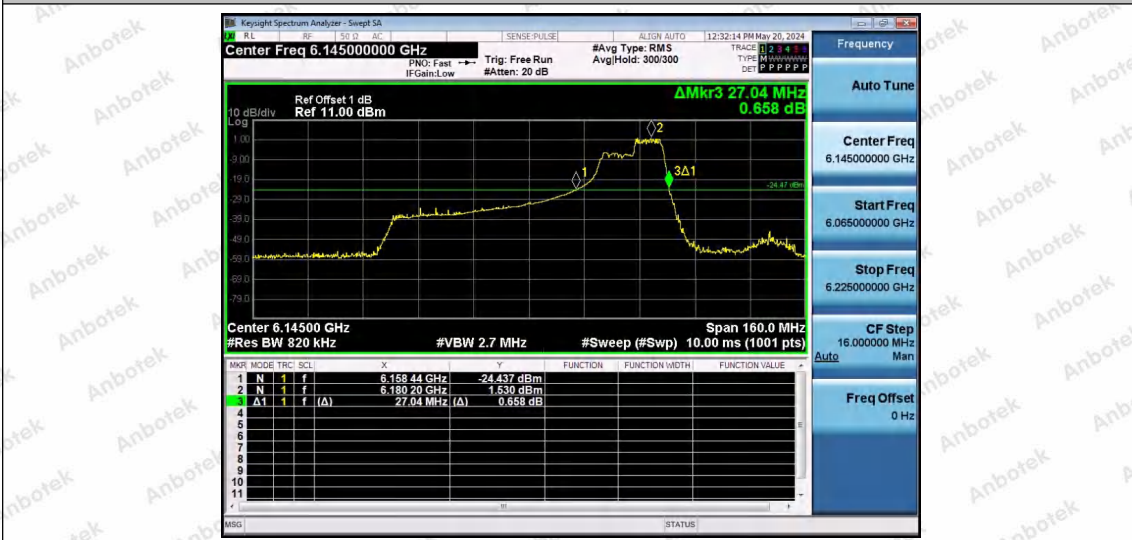

Hotline 400-003-0500  
 www.anbotek.com.cn

11AX80SISO-Ant1-6145-106Tone-RU53

11AX80SISO-Ant1-6145-106Tone-RU60

11AX80SISO-Ant1-6145-242Tone-RU61