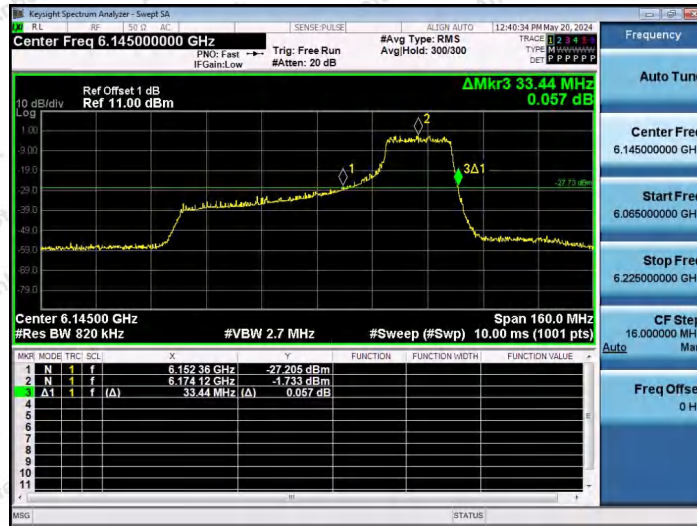

11AX80SISO-Ant1-6145-242Tone-RU64