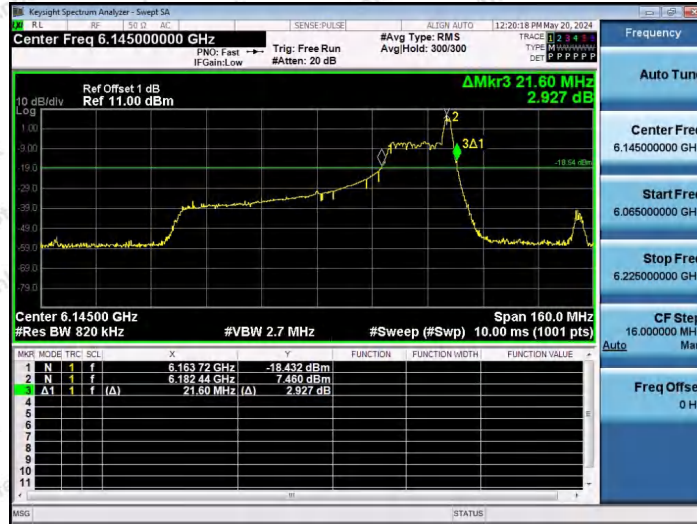

11AX80SISO-Ant1-6145-26Tone-RU36