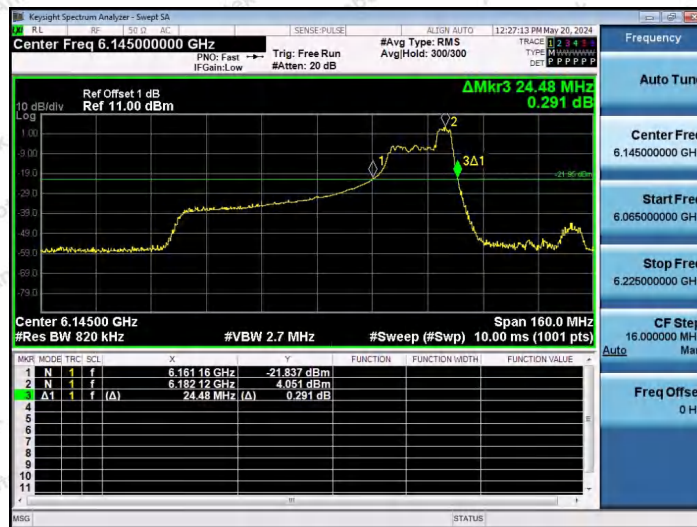

Hotline 400-003-0500  
 www.anbotek.com.cn

11AX80SISO-Ant1-6145-26Tone-RU36

11AX80SISO-Ant1-6145-52Tone-RU37

11AX80SISO-Ant1-6145-52Tone-RU52