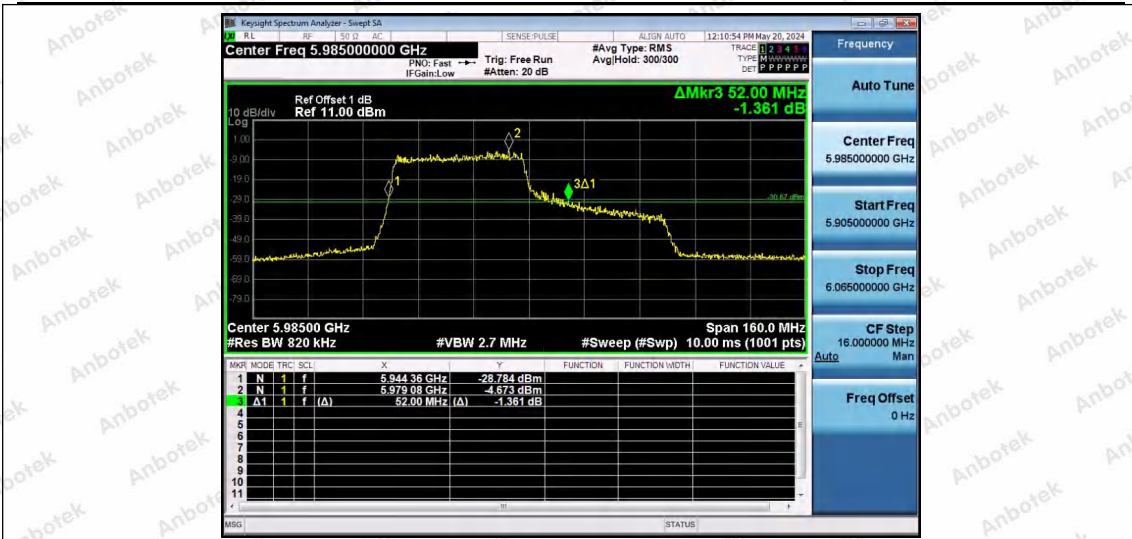

11AX80SISO-Ant1-5985-484Tone-RU65