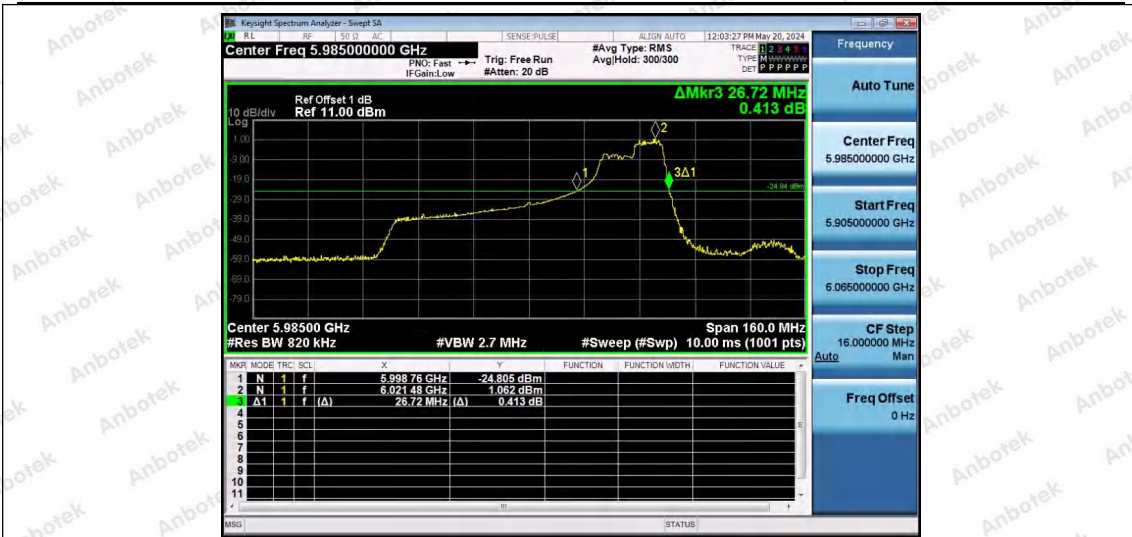

11AX80SISO-Ant1-5985-106Tone-RU60