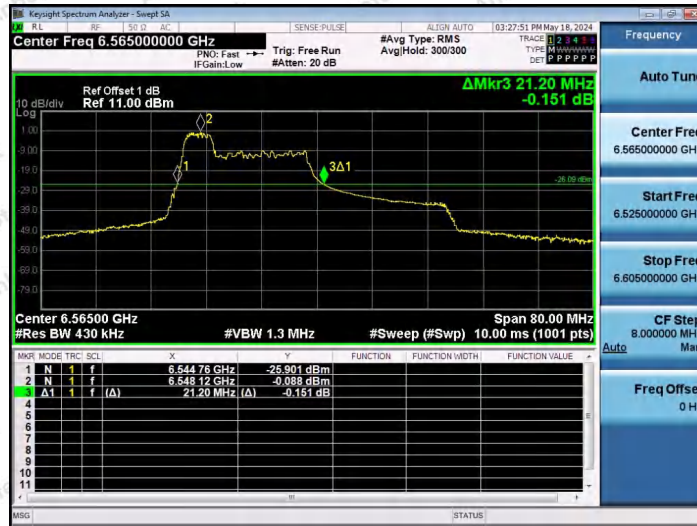

11AX40SISO-Ant1-6565-52Tone-RU37