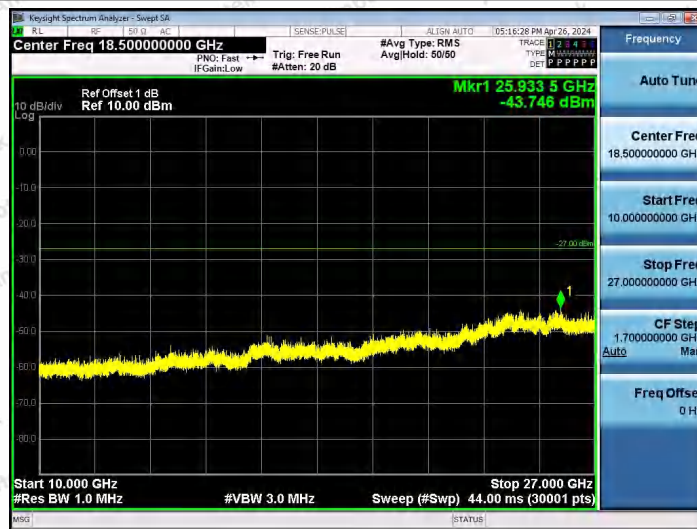

Hotline 400-003-0500  
www.anbotek.com.cn

11AX40SISO-Ant1-6885-30~3000-PASS

11AX40SISO-Ant1-6885-3000~10000-PASS

11AX40SISO-Ant1-6885-10000~40000-PASS