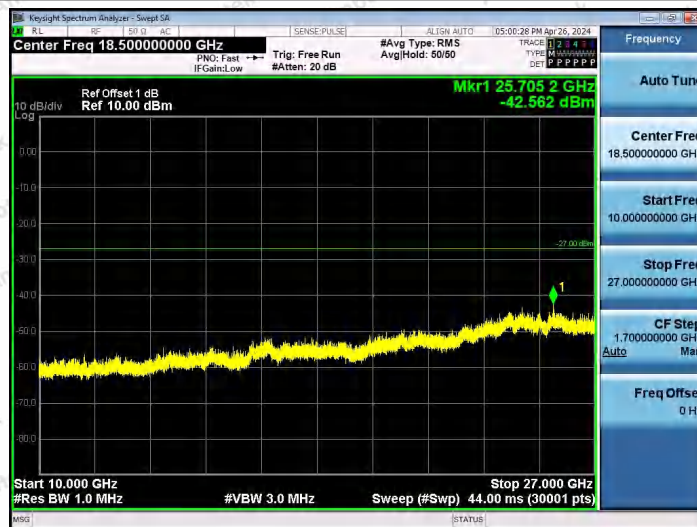

Hotline  
400-003-0500  
www.anbotek.com.cn

11AX40SISO-Ant1-6405-30~3000-PASS

11AX40SISO-Ant1-6405-3000~10000-PASS

11AX40SISO-Ant1-6405-10000~40000-PASS