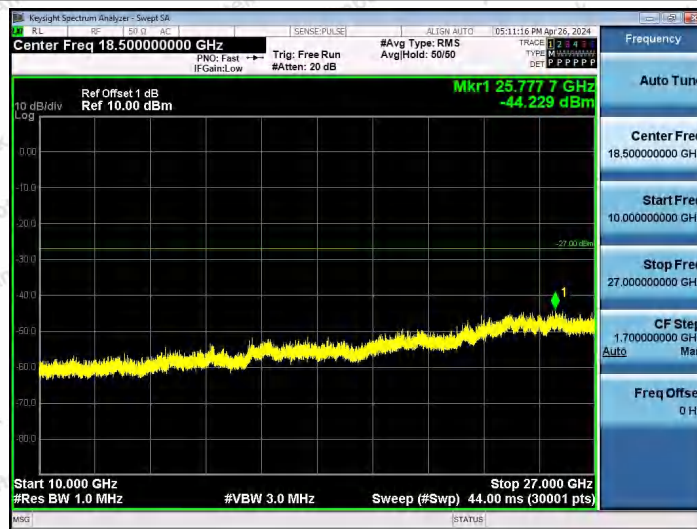

Hotline 400-003-0500  
www.anbotek.com.cn

11AX40SISO-Ant1-6565-30~3000-PASS

11AX40SISO-Ant1-6565-3000~10000-PASS

11AX40SISO-Ant1-6565-10000~40000-PASS