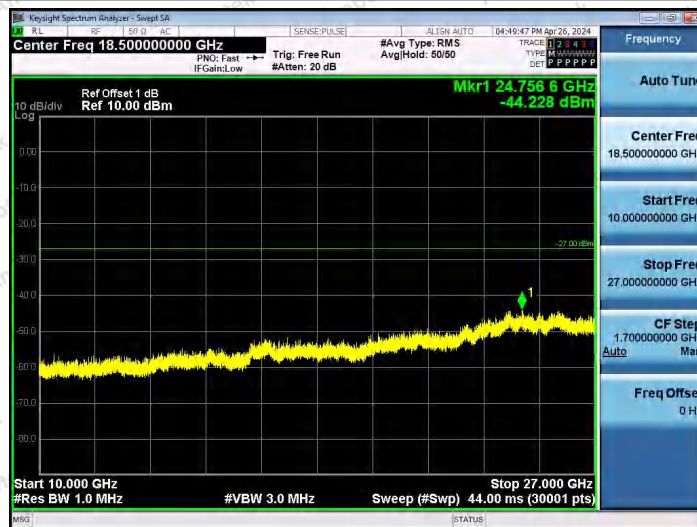

Hotline 400-003-0500  
www.anbotek.com.cn

11AX20SISO-Ant1-7115-30~3000-PASS

11AX20SISO-Ant1-7115-3000~10000-PASS

11AX20SISO-Ant1-7115-10000~40000-PASS