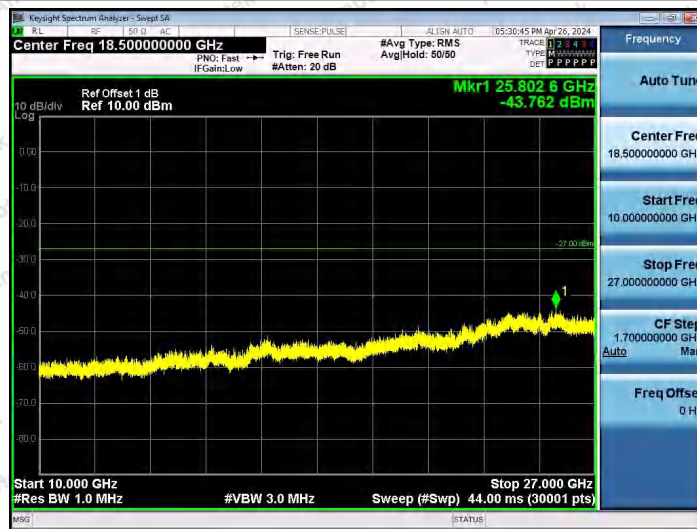

Hotline 400-003-0500  
www.anbotek.com.cn

11AX80SISO-Ant1-6545-30~3000-PASS

11AX80SISO-Ant1-6545-3000~10000-PASS

11AX80SISO-Ant1-6545-10000~40000-PASS