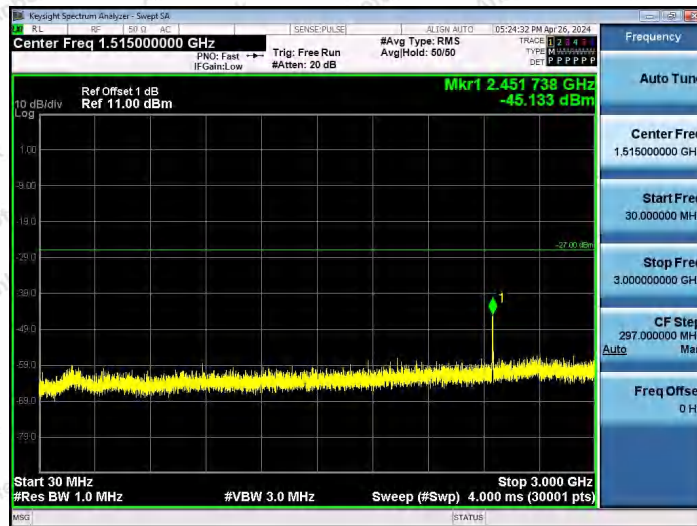

11AX80SISO-Ant1-6145-30~3000-PASS