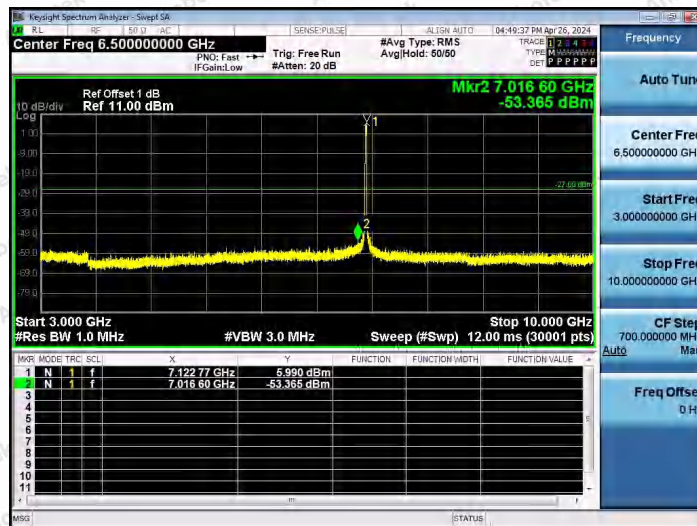

Hotline 400-003-0500  
www.anbotek.com.cn

11AX20SISO-Ant1-7115-30~3000-PASS

11AX20SISO-Ant1-7115-3000~10000-PASS

11AX20SISO-Ant1-7115-10000~40000-PASS