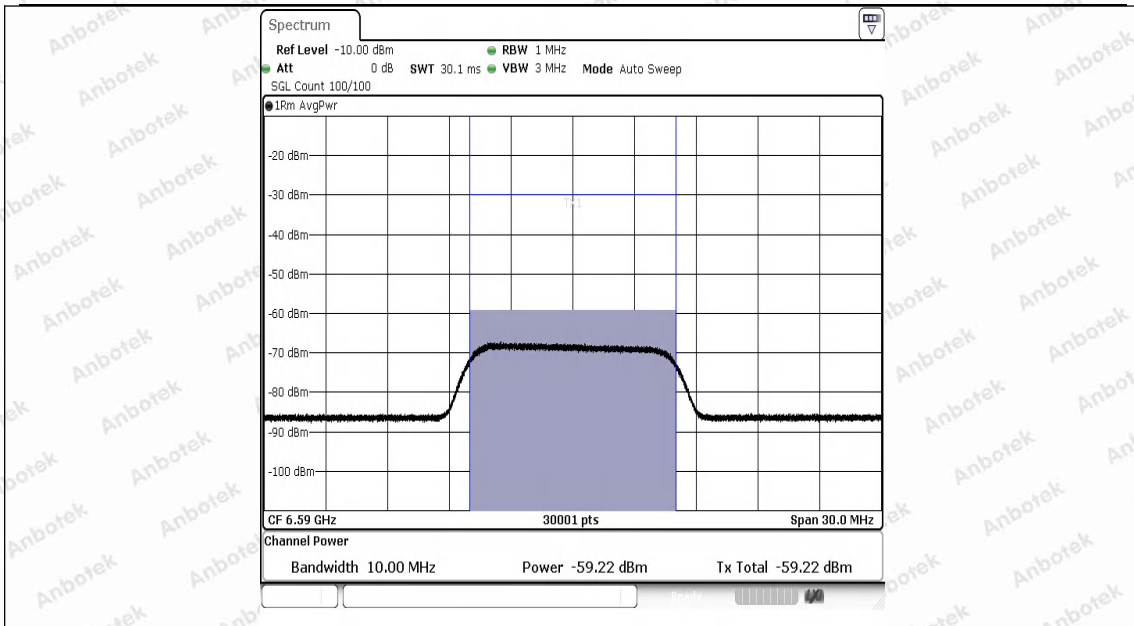

11AX80SISO-Ant1-6625-6590-PASS