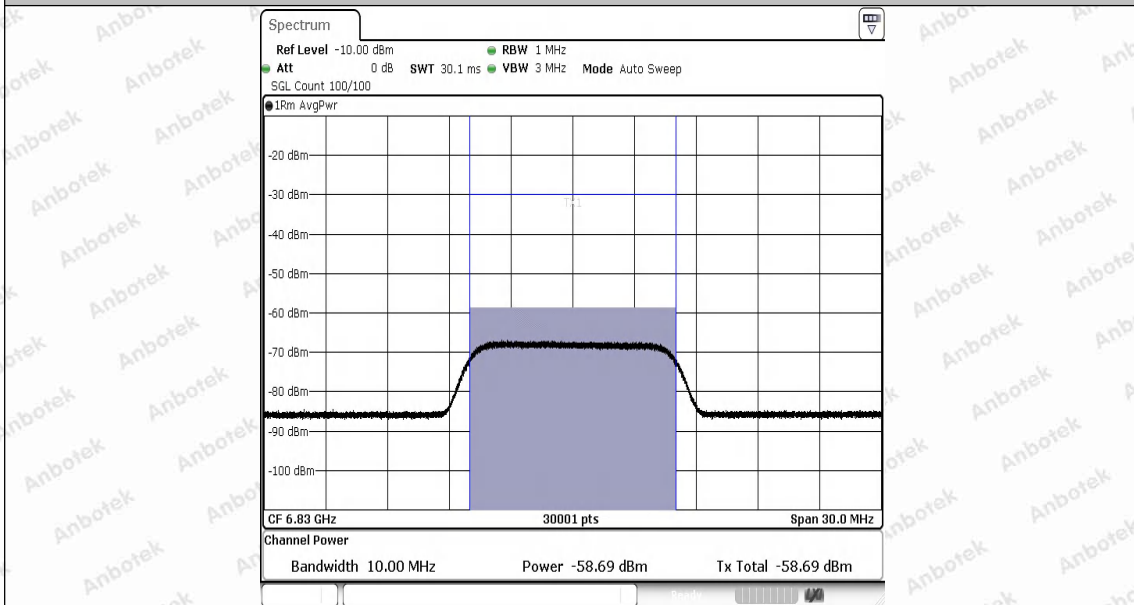

Hotline  
400-003-0500  
www.anbotek.com.cn

11AX80SISO-Ant1-6625-6660-PASS

11AX80SISO-Ant1-6865-6830-PASS