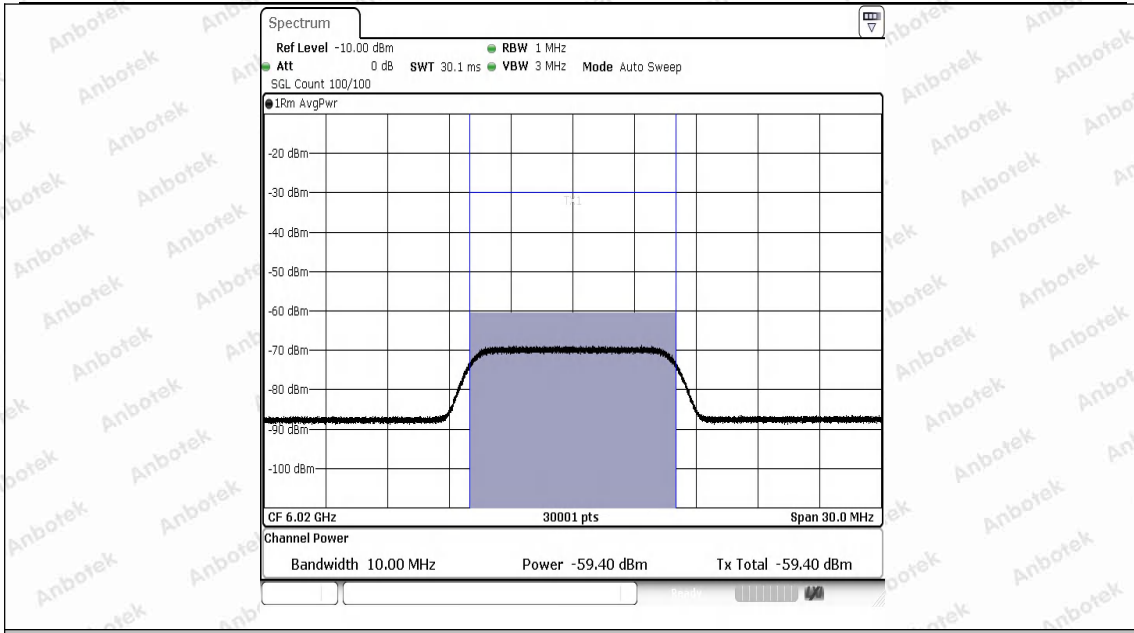

11AX80SISO-Ant1-5985-6020-PASS