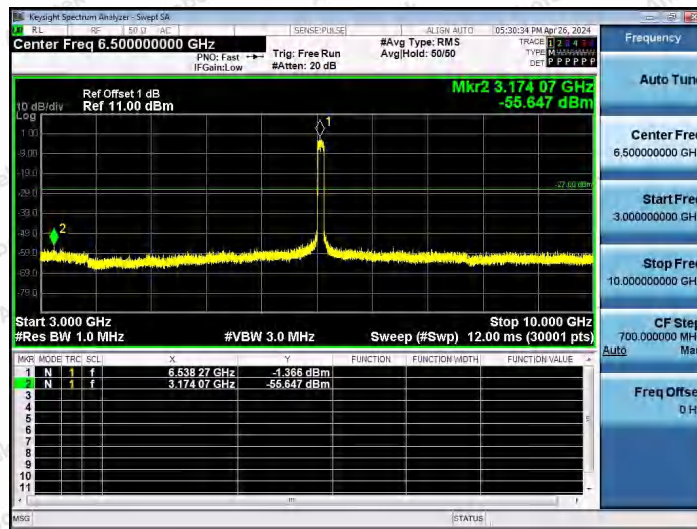

Hotline 400-003-0500  
www.anbotek.com.cn

11AX80SISO-Ant1-6545-30~3000-PASS

11AX80SISO-Ant1-6545-3000~10000-PASS

11AX80SISO-Ant1-6545-10000~40000-PASS