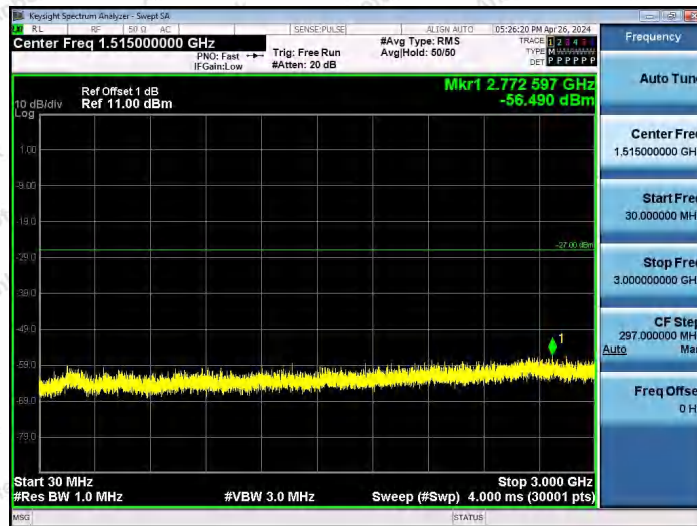

11AX80SISO-Ant1-6385-30~3000-PASS