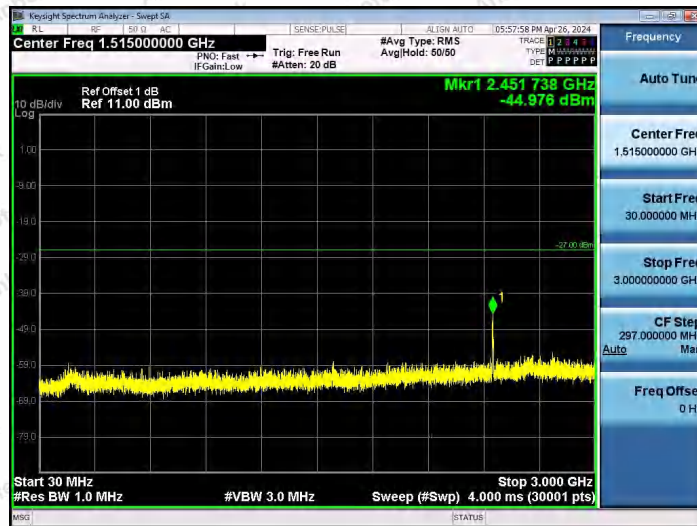

11AX80SISO-Ant1-6945-30~3000-PASS