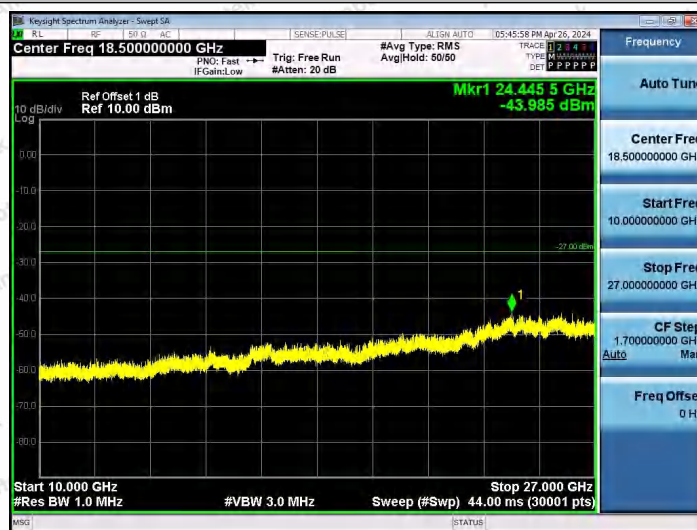

Hotline 400-003-0500  
www.anbotek.com.cn

11AX80SISO-Ant1-6865-30~3000-PASS

11AX80SISO-Ant1-6865-3000~10000-PASS

11AX80SISO-Ant1-6865-10000~40000-PASS