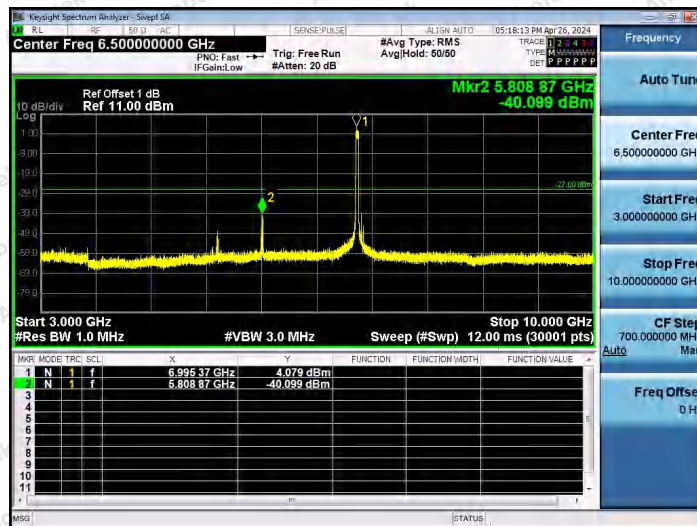

Hotline 400-003-0500  
www.anbotek.com.cn

11AX40SISO-Ant1-7005-30~3000-PASS

11AX40SISO-Ant1-7005-3000~10000-PASS

11AX40SISO-Ant1-7005-10000~40000-PASS