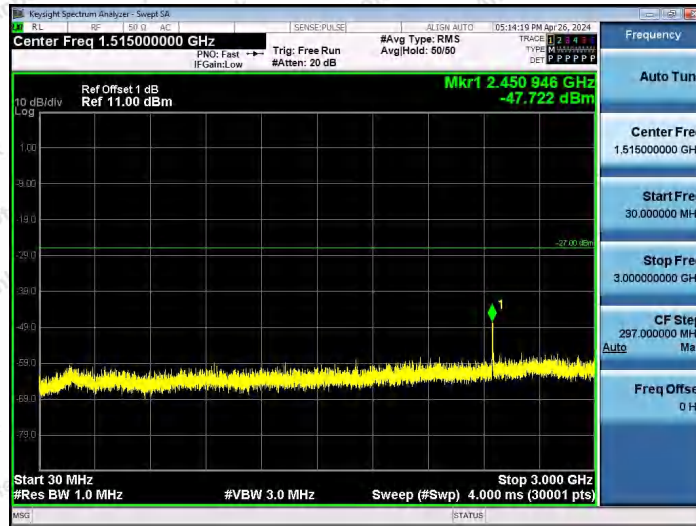

11AX40SISO-Ant1-6845-30~3000-PASS