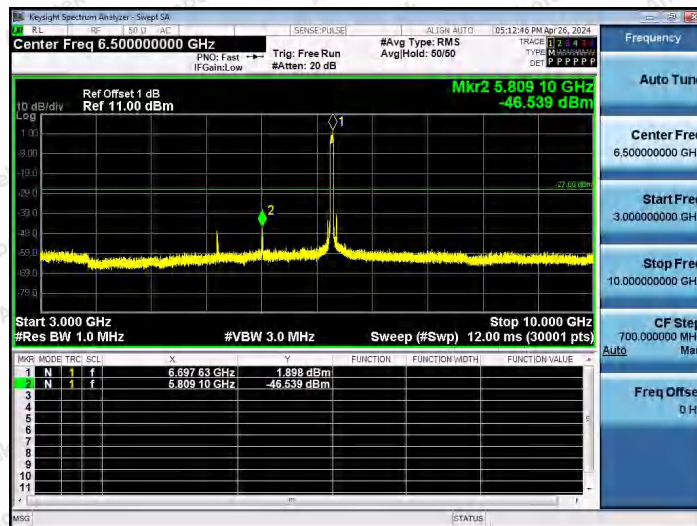

Hotline 400-003-0500  
www.anbotek.com.cn

11AX40SISO-Ant1-6685-30~3000-PASS

11AX40SISO-Ant1-6685-3000~10000-PASS

11AX40SISO-Ant1-6685-10000~40000-PASS