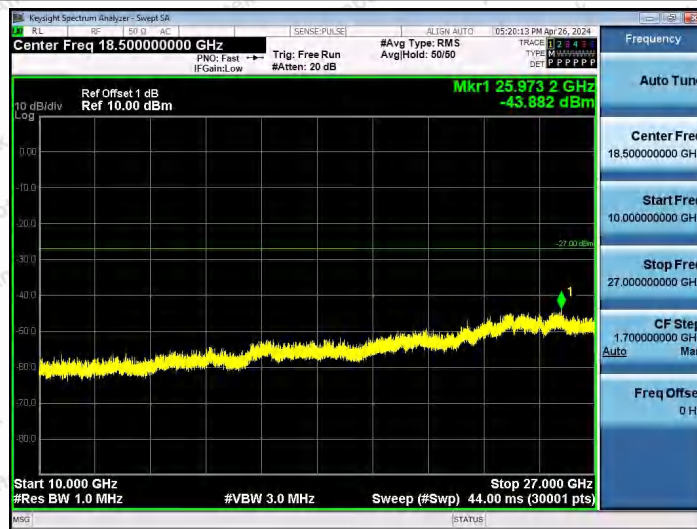

Hotline  
400-003-0500  
www.anbotek.com.cn

11AX40SISO-Ant1-7085-30~3000-PASS

11AX40SISO-Ant1-7085-3000~10000-PASS

11AX40SISO-Ant1-7085-10000~40000-PASS