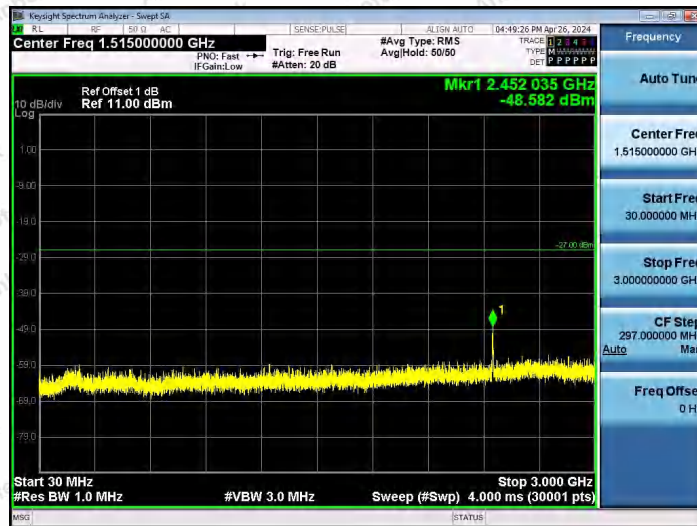

11AX20SISO-Ant1-7115-30~3000-PASS