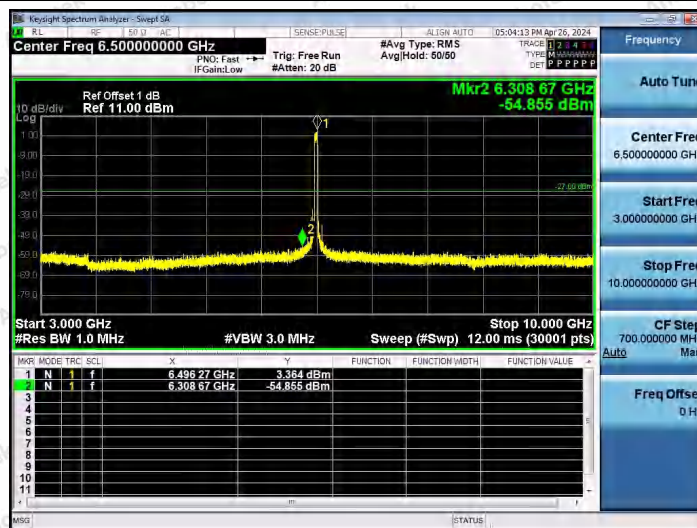

Hotline 400-003-0500  
www.anbotek.com.cn

11AX40SISO-Ant1-6485-30~3000-PASS

11AX40SISO-Ant1-6485-3000~10000-PASS

11AX40SISO-Ant1-6485-10000~40000-PASS