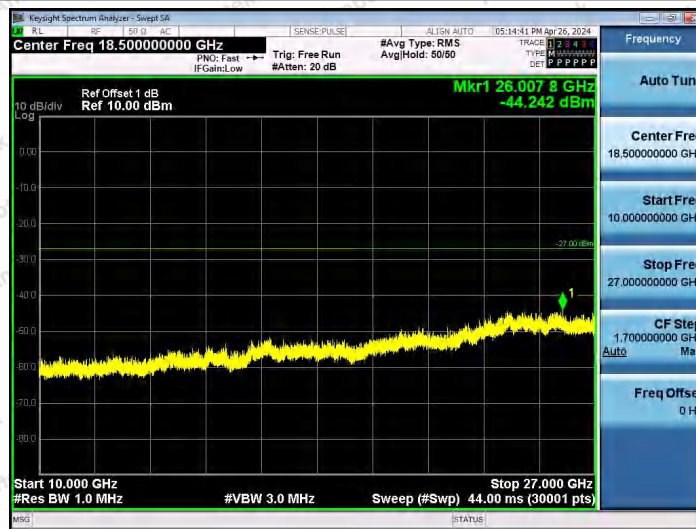

Hotline 400-003-0500  
www.anbotek.com.cn

11AX40SISO-Ant1-6845-30~3000-PASS

11AX40SISO-Ant1-6845-3000~10000-PASS

11AX40SISO-Ant1-6845-10000~40000-PASS