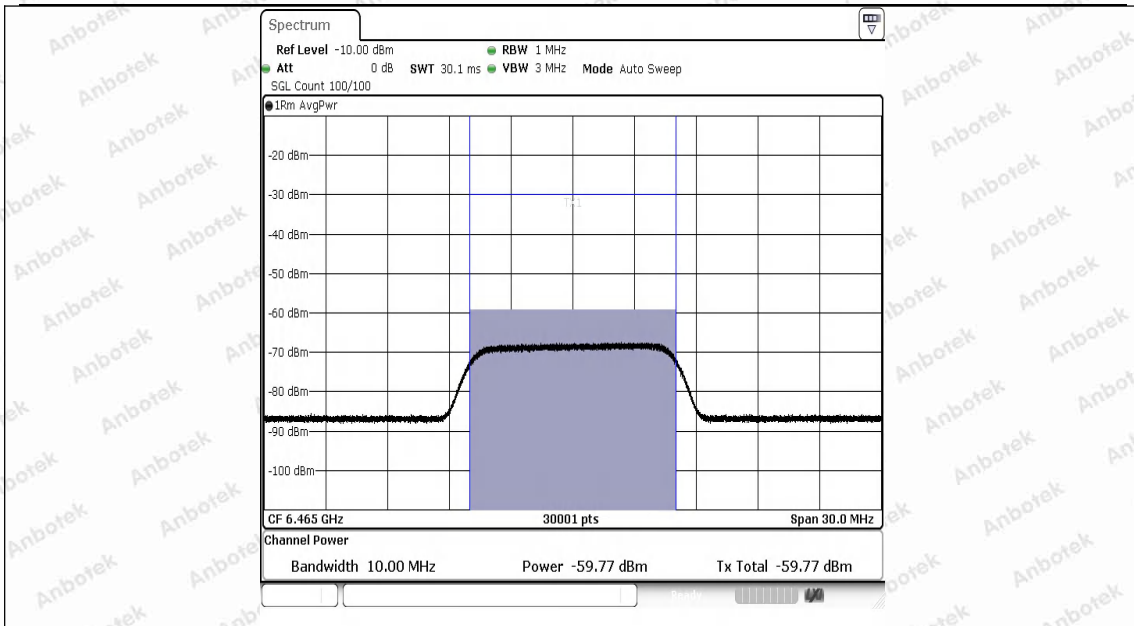

11AX80SISO-Ant1-6465-6465-PASS