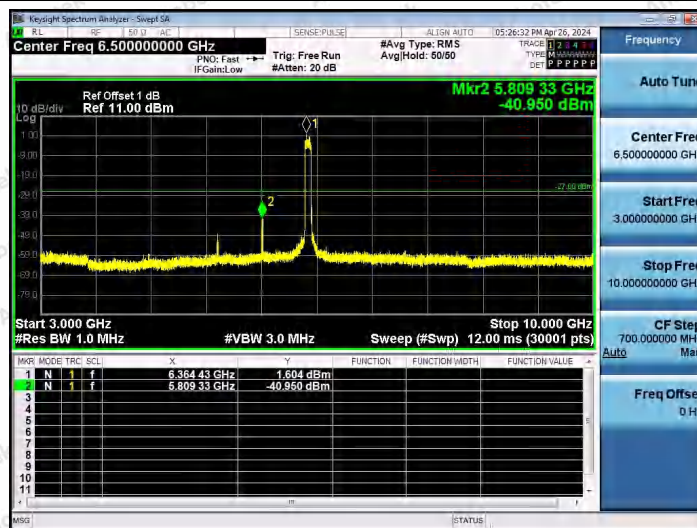

Hotline 400-003-0500  
www.anbotek.com.cn

11AX80SISO-Ant1-6385-30~3000-PASS

11AX80SISO-Ant1-6385-3000~10000-PASS

11AX80SISO-Ant1-6385-10000~40000-PASS