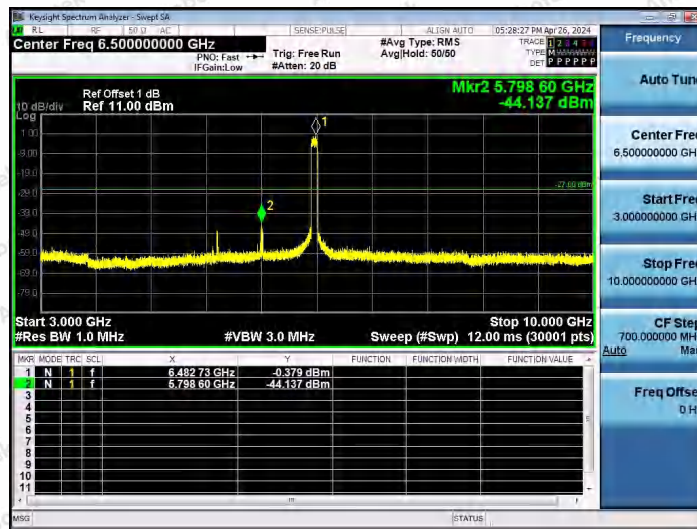

Hotline  
400-003-0500  
www.anbotek.com.cn

11AX80SISO-Ant1-6465-30~3000-PASS

11AX80SISO-Ant1-6465-3000~10000-PASS

11AX80SISO-Ant1-6465-10000~40000-PASS