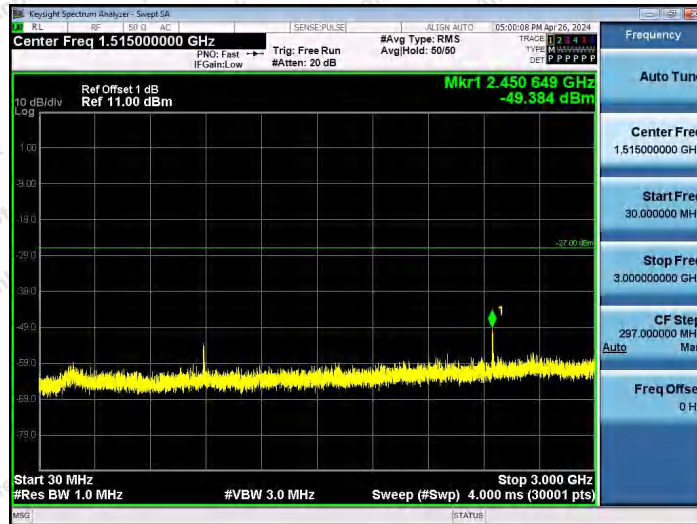

11AX40SISO-Ant1-6405-30~3000-PASS