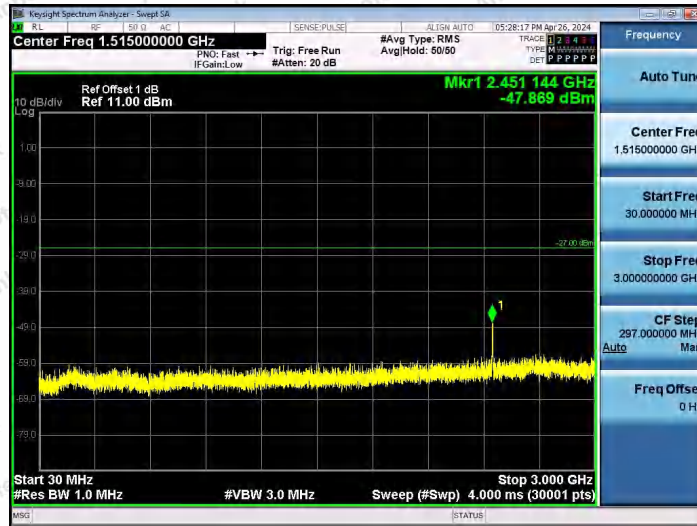

11AX80SISO-Ant1-6465-30~3000-PASS