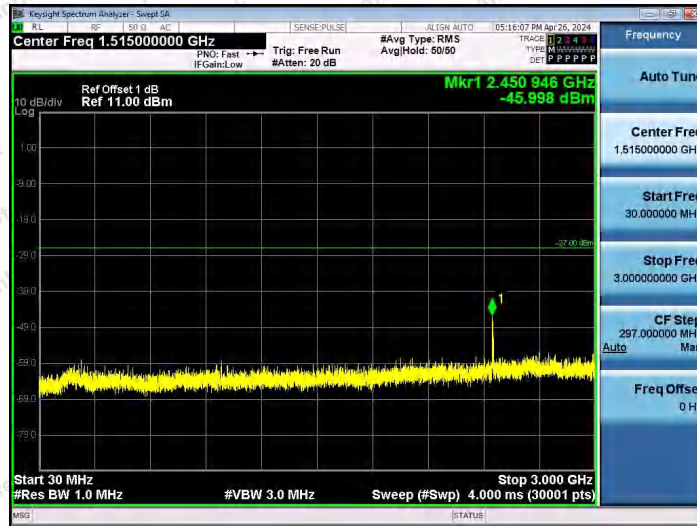

11AX40SISO-Ant1-6885-30~3000-PASS