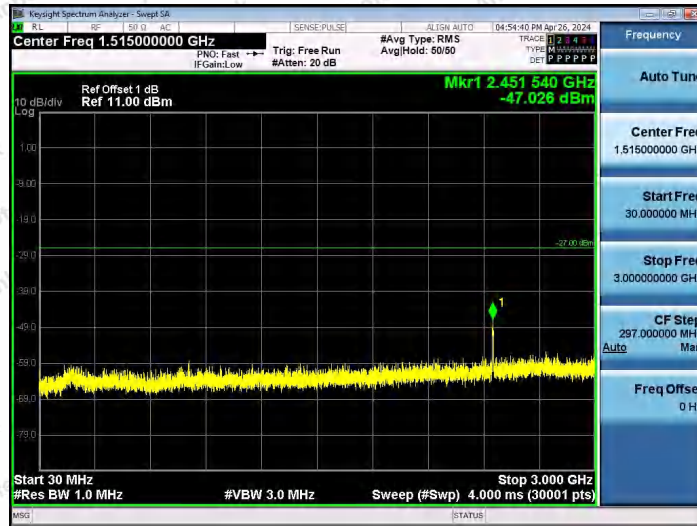

11AX40SISO-Ant1-5965-30~3000-PASS