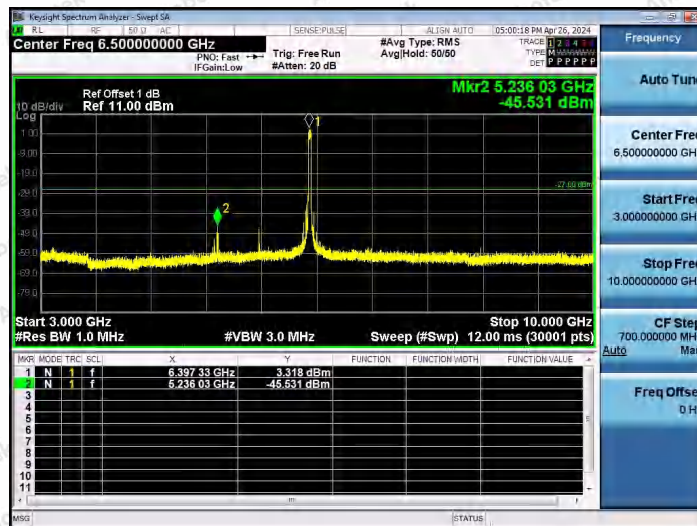

Hotline  
400-003-0500  
www.anbotek.com.cn

11AX40SISO-Ant1-6405-30~3000-PASS

11AX40SISO-Ant1-6405-3000~10000-PASS

11AX40SISO-Ant1-6405-10000~40000-PASS