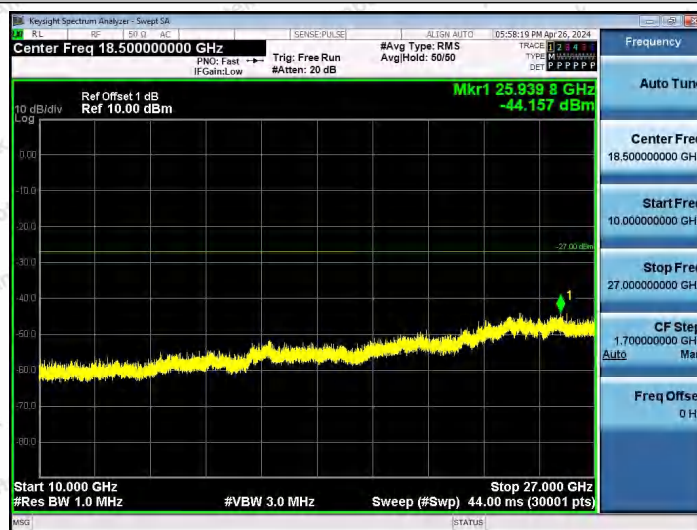

Hotline 400-003-0500  
www.anbotek.com.cn

11AX80SISO-Ant1-6945-30~3000-PASS

11AX80SISO-Ant1-6945-3000~10000-PASS

11AX80SISO-Ant1-6945-10000~40000-PASS