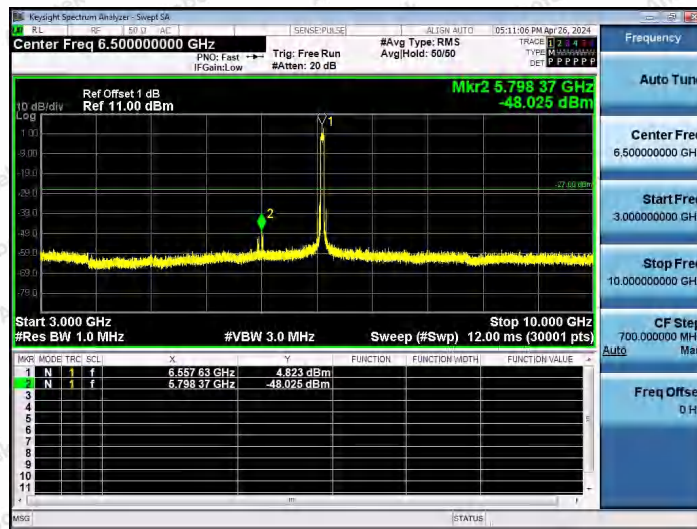

Hotline 400-003-0500  
www.anbotek.com.cn

11AX40SISO-Ant1-6565-30~3000-PASS

11AX40SISO-Ant1-6565-3000~10000-PASS

11AX40SISO-Ant1-6565-10000~40000-PASS