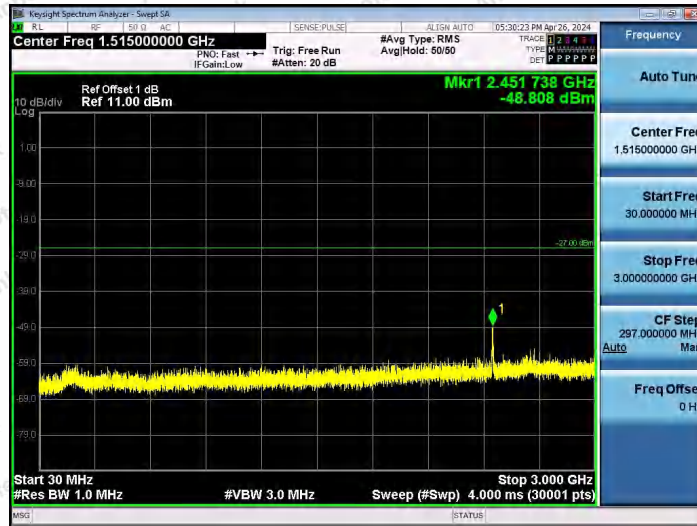

11AX80SISO-Ant1-6545-30~3000-PASS