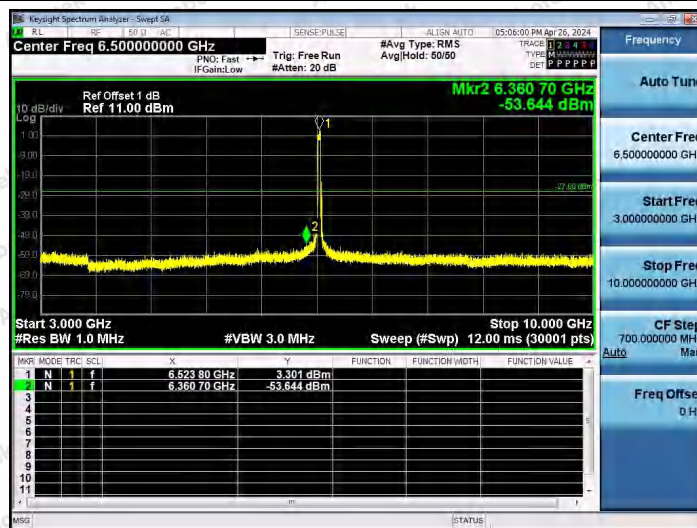

Hotline  
400-003-0500  
www.anbotek.com.cn

11AX40SISO-Ant1-6525-30~3000-PASS

11AX40SISO-Ant1-6525-3000~10000-PASS

11AX40SISO-Ant1-6525-10000~40000-PASS