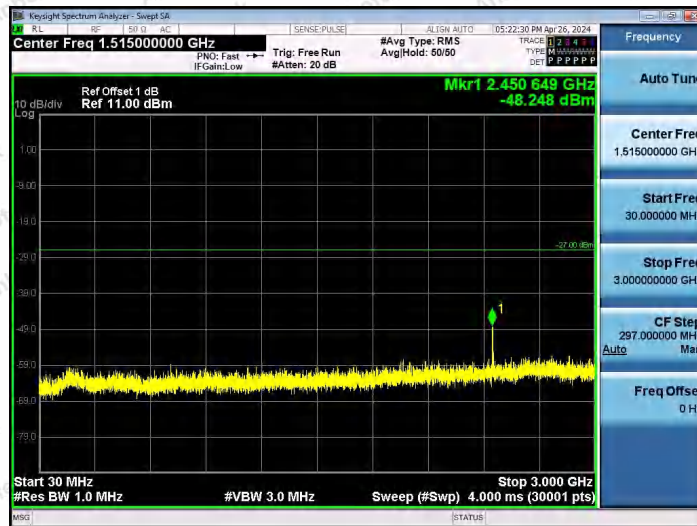

11AX80SISO-Ant1-5985-30~3000-PASS