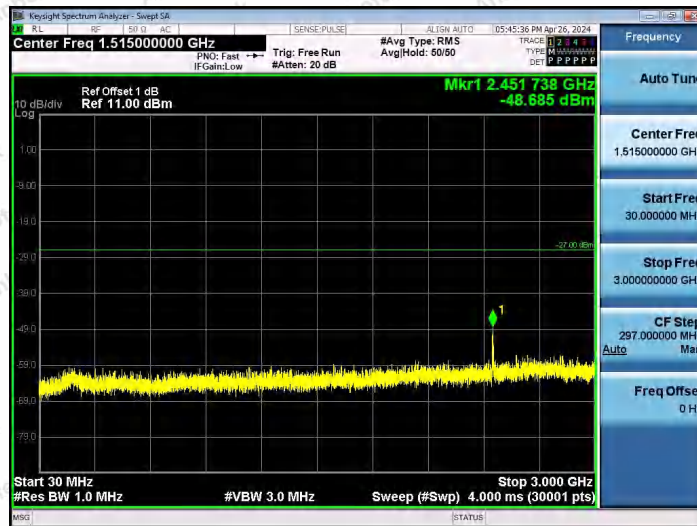

11AX80SISO-Ant1-6865-30~3000-PASS