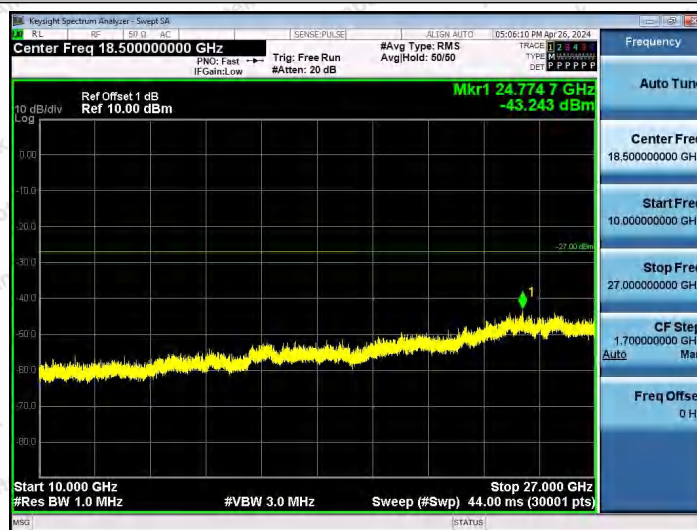

Hotline  
400-003-0500  
www.anbotek.com.cn

11AX40SISO-Ant1-6525-30~3000-PASS

11AX40SISO-Ant1-6525-3000~10000-PASS

11AX40SISO-Ant1-6525-10000~40000-PASS