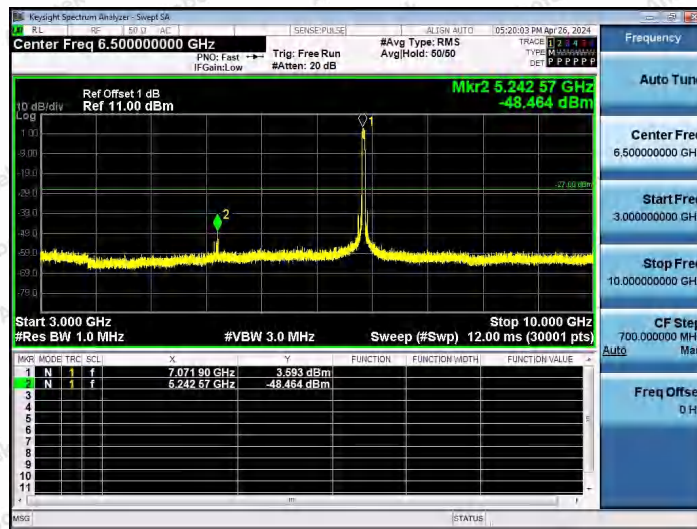

Hotline  
400-003-0500  
www.anbotek.com.cn

11AX40SISO-Ant1-7085-30~3000-PASS

11AX40SISO-Ant1-7085-3000~10000-PASS

11AX40SISO-Ant1-7085-10000~40000-PASS