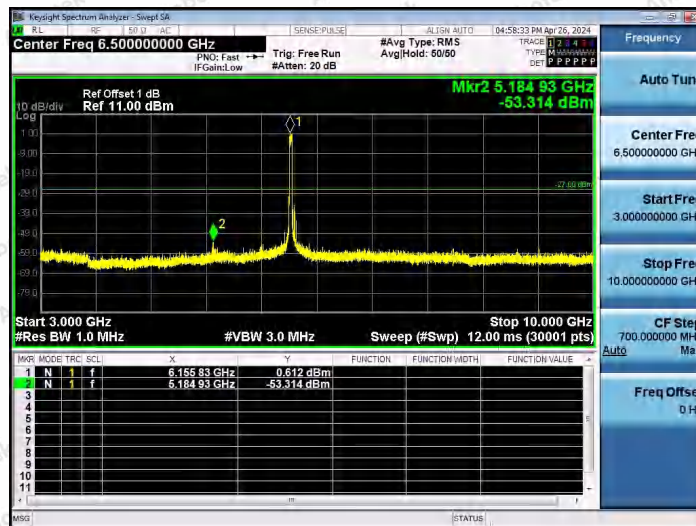

Hotline 400-003-0500  
www.anbotek.com.cn

11AX40SISO-Ant1-6165-30~3000-PASS

11AX40SISO-Ant1-6165-3000~10000-PASS

11AX40SISO-Ant1-6165-10000~40000-PASS