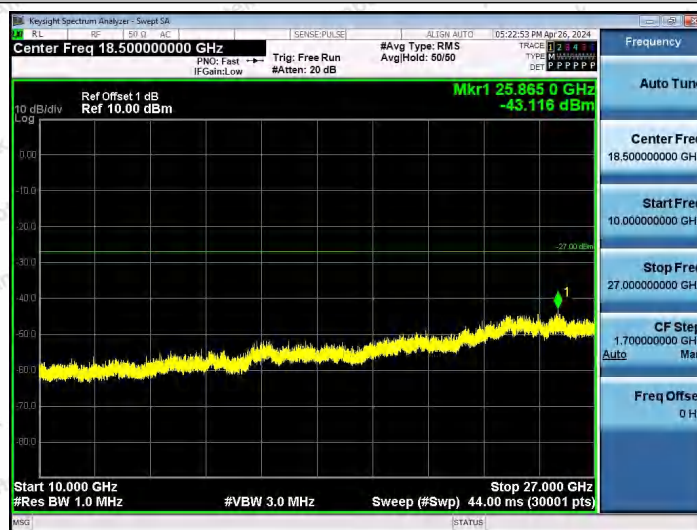

Hotline 400-003-0500  
www.anbotek.com.cn

11AX80SISO-Ant1-5985-30~3000-PASS

11AX80SISO-Ant1-5985-3000~10000-PASS

11AX80SISO-Ant1-5985-10000~40000-PASS