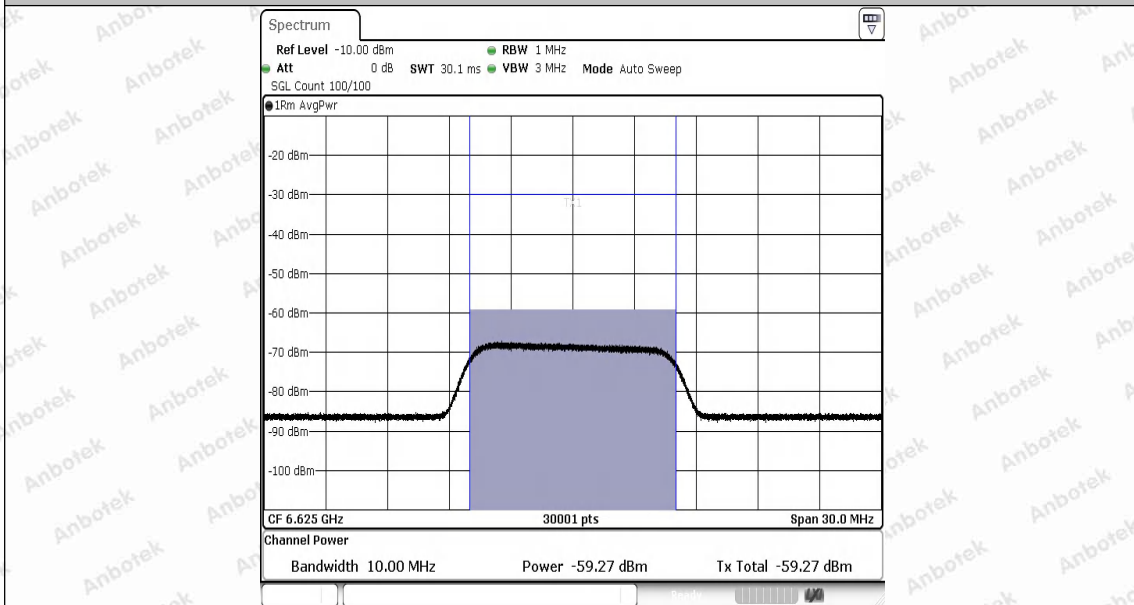

Hotline  
400-003-0500  
www.anbotek.com.cn

11AX80SISO-Ant1-6625-6590-PASS

11AX80SISO-Ant1-6625-6625-PASS