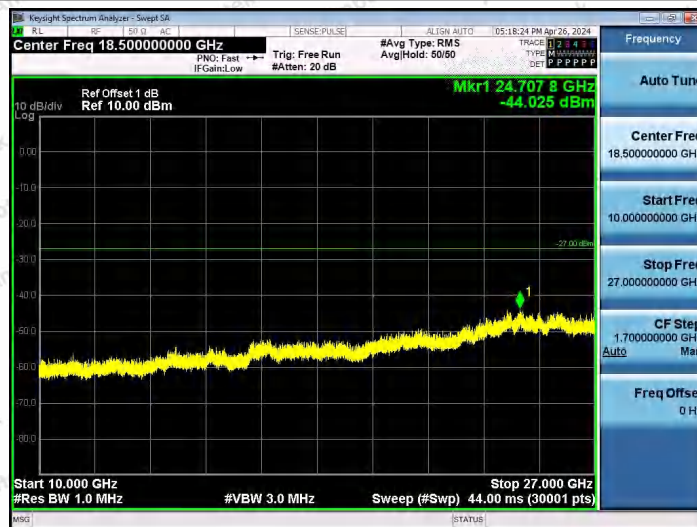

Hotline 400-003-0500  
www.anbotek.com.cn

11AX40SISO-Ant1-7005-30~3000-PASS

11AX40SISO-Ant1-7005-3000~10000-PASS

11AX40SISO-Ant1-7005-10000~40000-PASS