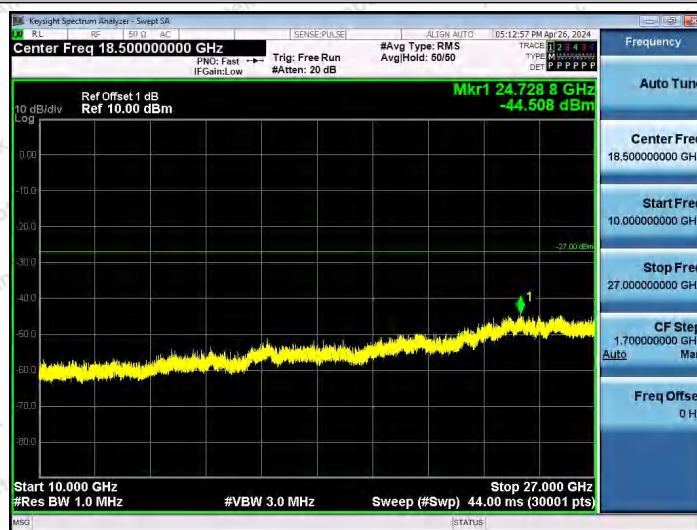

Hotline 400-003-0500  
www.anbotek.com.cn

11AX40SISO-Ant1-6685-30~3000-PASS

11AX40SISO-Ant1-6685-3000~10000-PASS

11AX40SISO-Ant1-6685-10000~40000-PASS