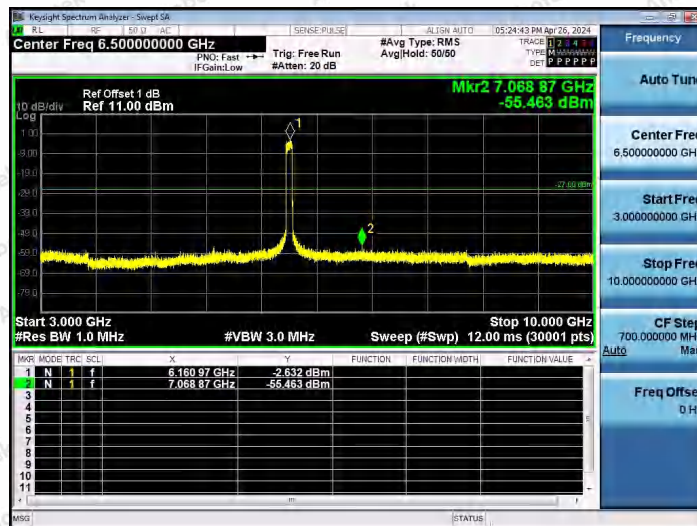

Hotline 400-003-0500  
www.anbotek.com.cn

11AX80SISO-Ant1-6145-30~3000-PASS

11AX80SISO-Ant1-6145-3000~10000-PASS

11AX80SISO-Ant1-6145-10000~40000-PASS