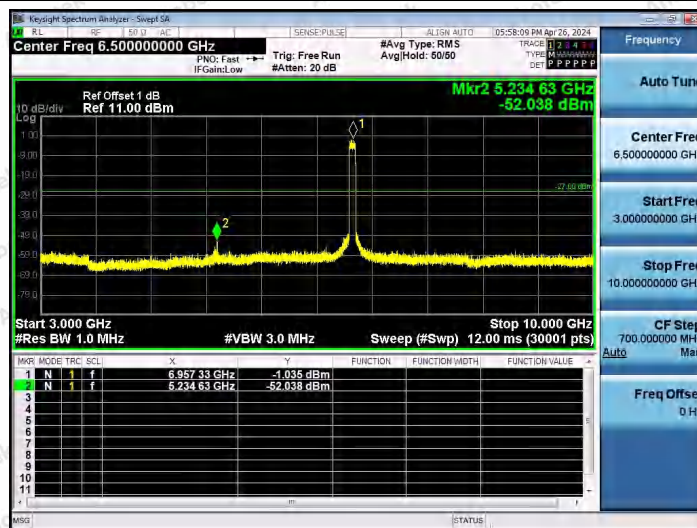

Hotline 400-003-0500  
www.anbotek.com.cn

11AX80SISO-Ant1-6945-30~3000-PASS

11AX80SISO-Ant1-6945-3000~10000-PASS

11AX80SISO-Ant1-6945-10000~40000-PASS