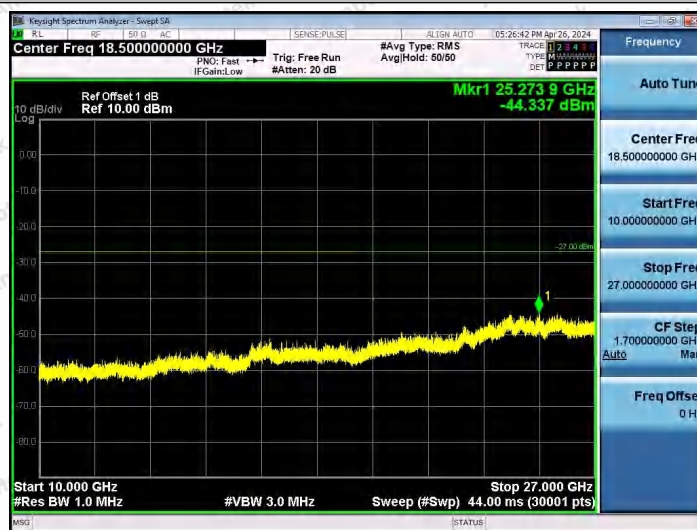

Hotline 400-003-0500  
www.anbotek.com.cn

11AX80SISO-Ant1-6385-30~3000-PASS

11AX80SISO-Ant1-6385-3000~10000-PASS

11AX80SISO-Ant1-6385-10000~40000-PASS