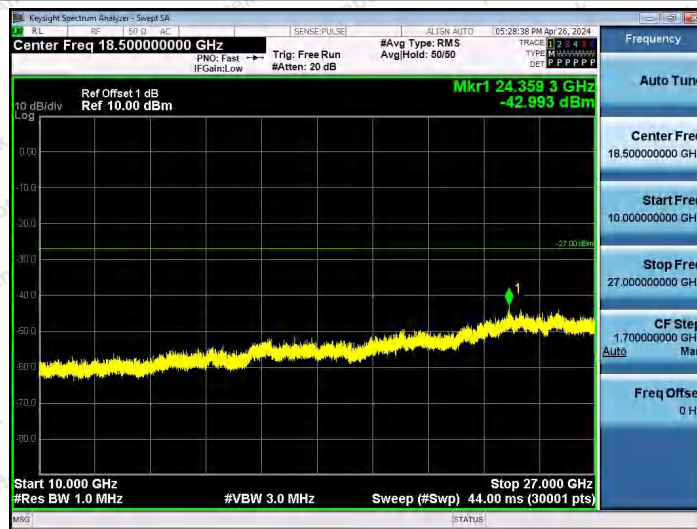

Hotline  
400-003-0500  
www.anbotek.com.cn

11AX80SISO-Ant1-6465-30~3000-PASS

11AX80SISO-Ant1-6465-3000~10000-PASS

11AX80SISO-Ant1-6465-10000~40000-PASS