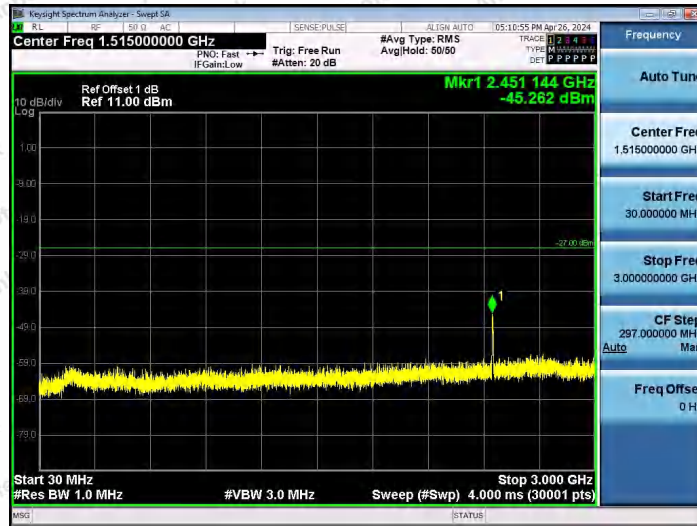

11AX40SISO-Ant1-6565-30~3000-PASS