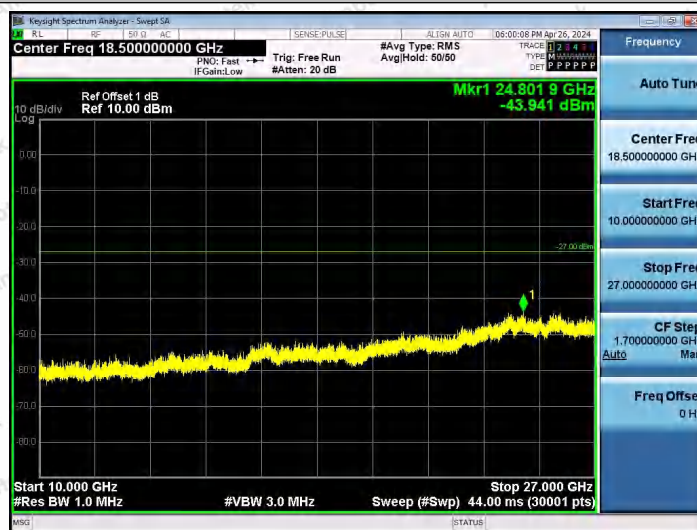

Hotline 400-003-0500  
www.anbotek.com.cn

11AX80SISO-Ant1-7025-30~3000-PASS

11AX80SISO-Ant1-7025-3000~10000-PASS

11AX80SISO-Ant1-7025-10000~40000-PASS