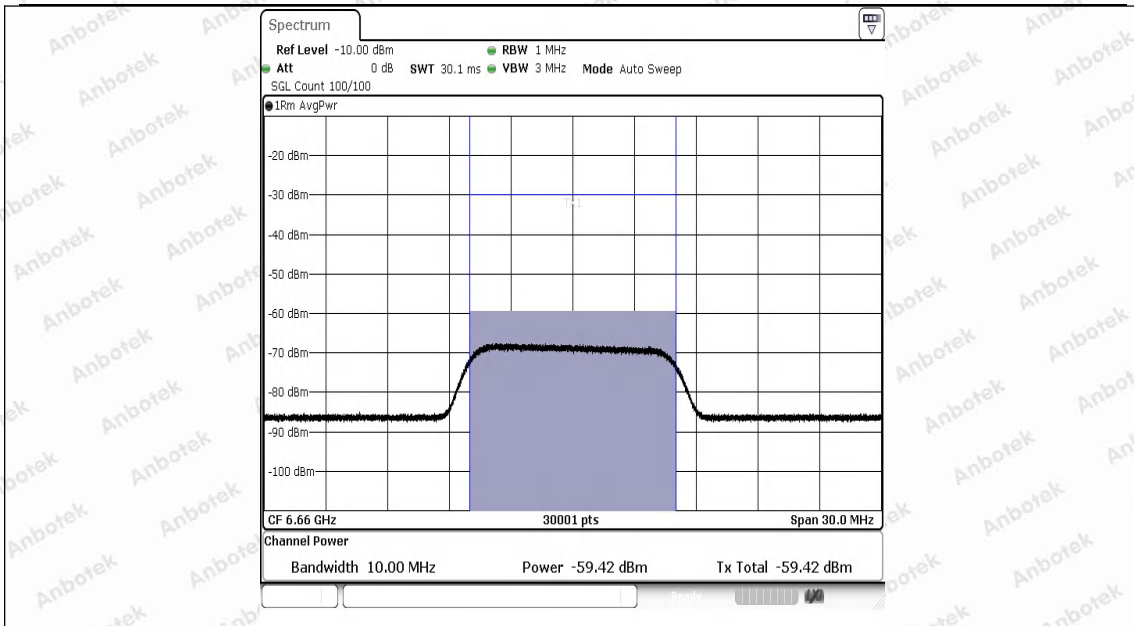

11AX80SISO-Ant1-6625-6660-PASS