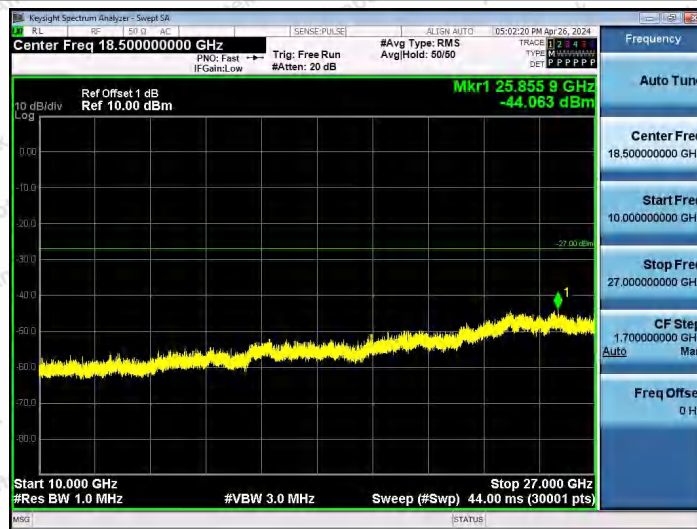

Hotline 400-003-0500  
www.anbotek.com.cn

11AX40SISO-Ant1-6445-30~3000-PASS

11AX40SISO-Ant1-6445-3000~10000-PASS

11AX40SISO-Ant1-6445-10000~40000-PASS