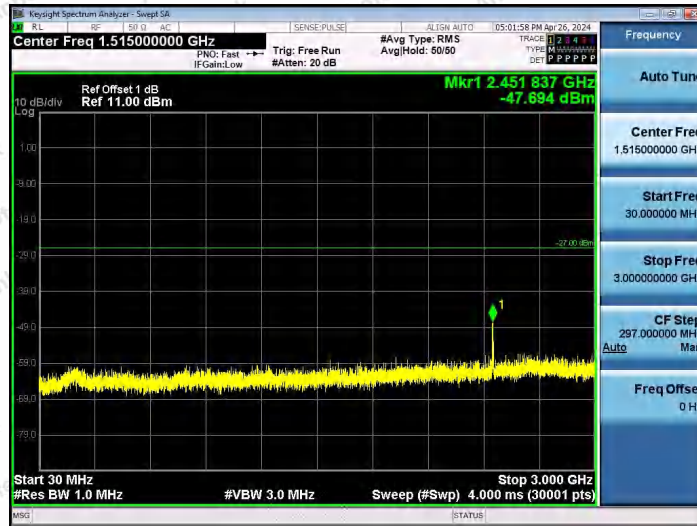

11AX40SISO-Ant1-6445-30~3000-PASS