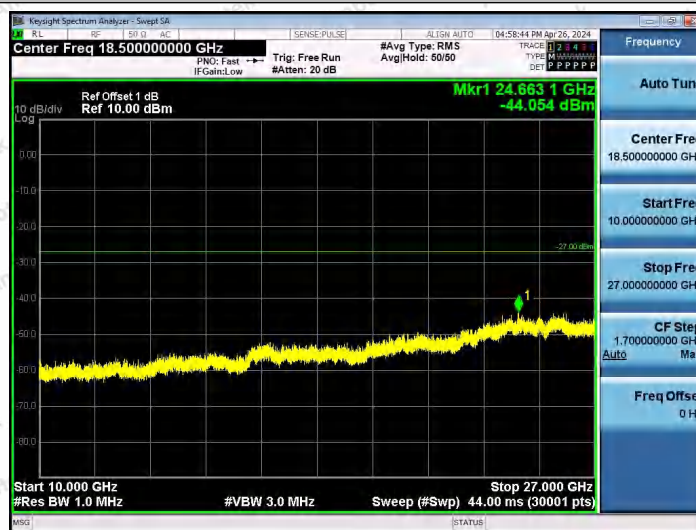

Hotline 400-003-0500  
www.anbotek.com.cn

11AX40SISO-Ant1-6165-30~3000-PASS

11AX40SISO-Ant1-6165-3000~10000-PASS

11AX40SISO-Ant1-6165-10000~40000-PASS