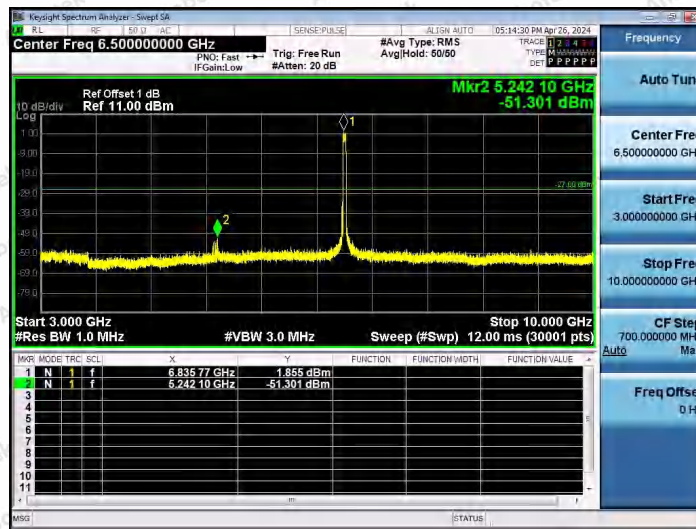

Hotline 400-003-0500  
www.anbotek.com.cn

11AX40SISO-Ant1-6845-30~3000-PASS

11AX40SISO-Ant1-6845-3000~10000-PASS

11AX40SISO-Ant1-6845-10000~40000-PASS