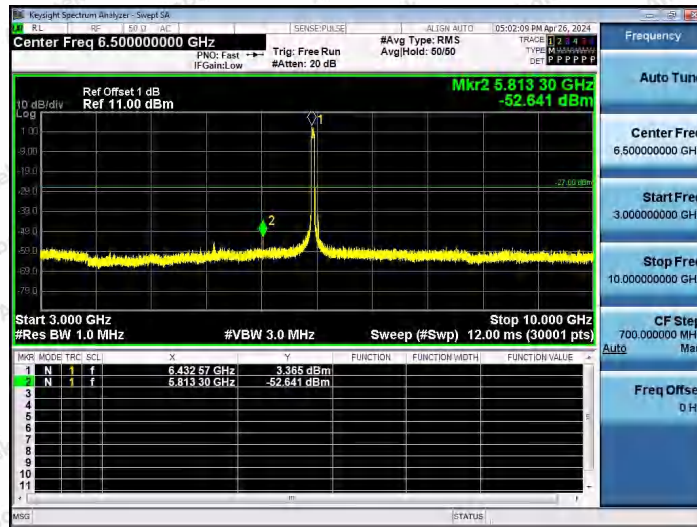

Hotline 400-003-0500  
www.anbotek.com.cn

11AX40SISO-Ant1-6445-30~3000-PASS

11AX40SISO-Ant1-6445-3000~10000-PASS

11AX40SISO-Ant1-6445-10000~40000-PASS