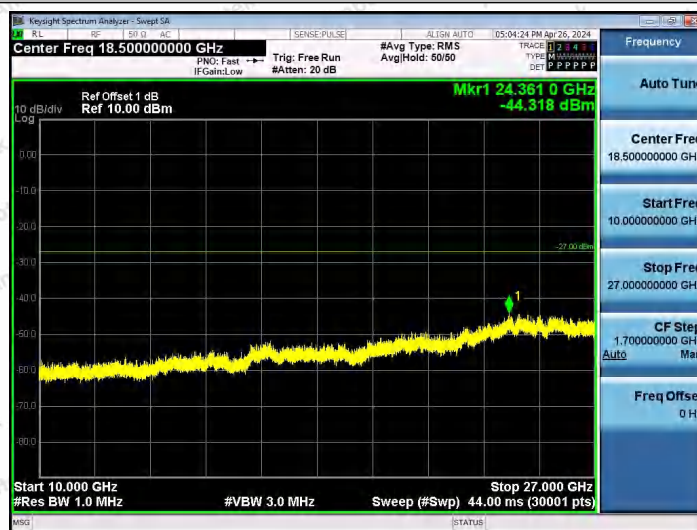

Hotline 400-003-0500  
www.anbotek.com.cn

11AX40SISO-Ant1-6485-30~3000-PASS

11AX40SISO-Ant1-6485-3000~10000-PASS

11AX40SISO-Ant1-6485-10000~40000-PASS