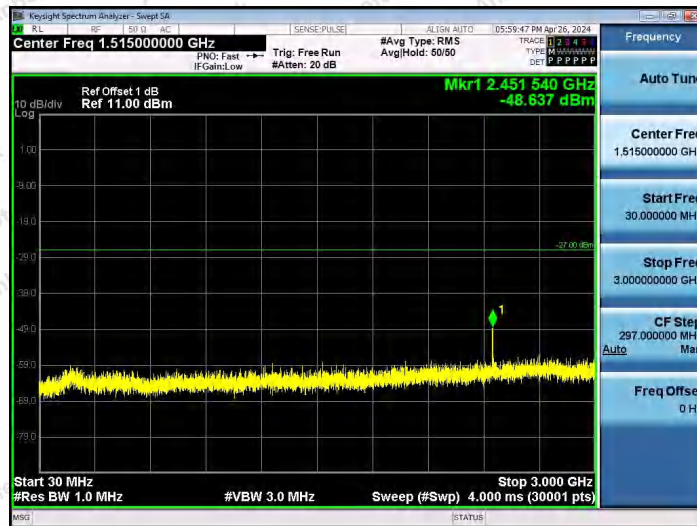

11AX80SISO-Ant1-7025-30~3000-PASS