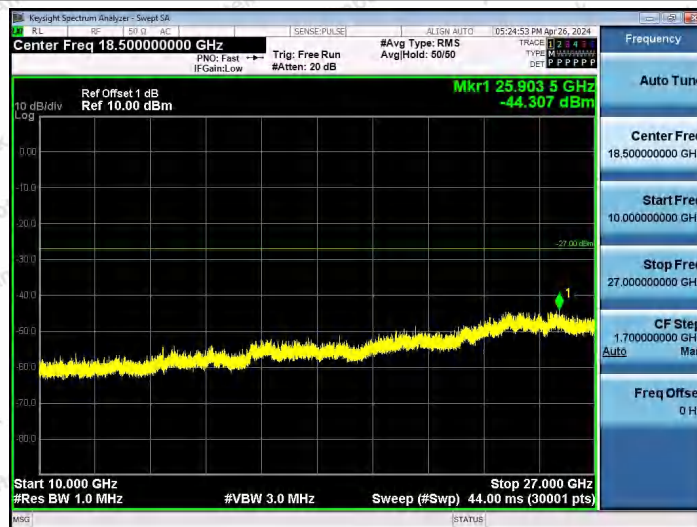

Hotline 400-003-0500  
www.anbotek.com.cn

11AX80SISO-Ant1-6145-30~3000-PASS

11AX80SISO-Ant1-6145-3000~10000-PASS

11AX80SISO-Ant1-6145-10000~40000-PASS