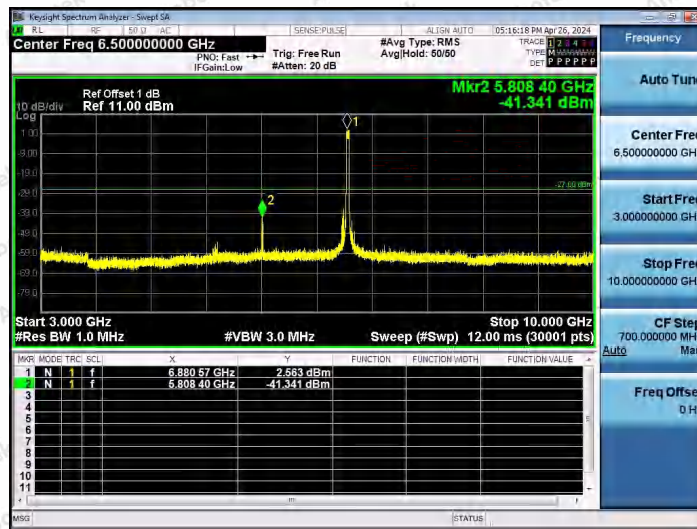

Hotline 400-003-0500  
www.anbotek.com.cn

11AX40SISO-Ant1-6885-30~3000-PASS

11AX40SISO-Ant1-6885-3000~10000-PASS

11AX40SISO-Ant1-6885-10000~40000-PASS