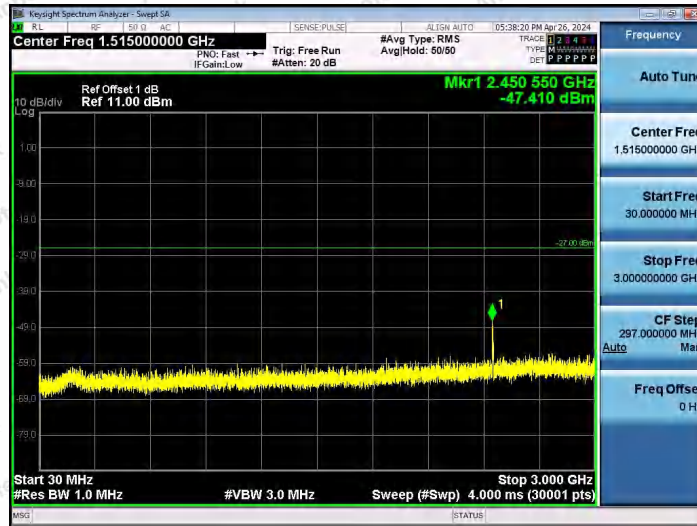

11AX80SISO-Ant1-6705-30~3000-PASS