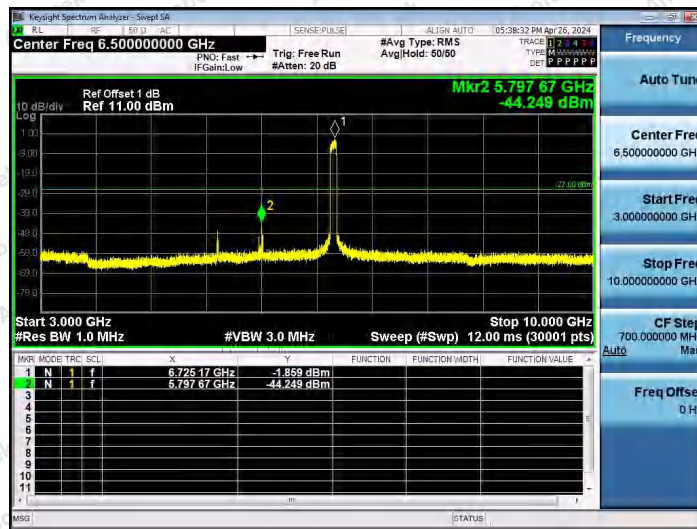

11AX80SISO-Ant1-6705-3000~10000-PASS