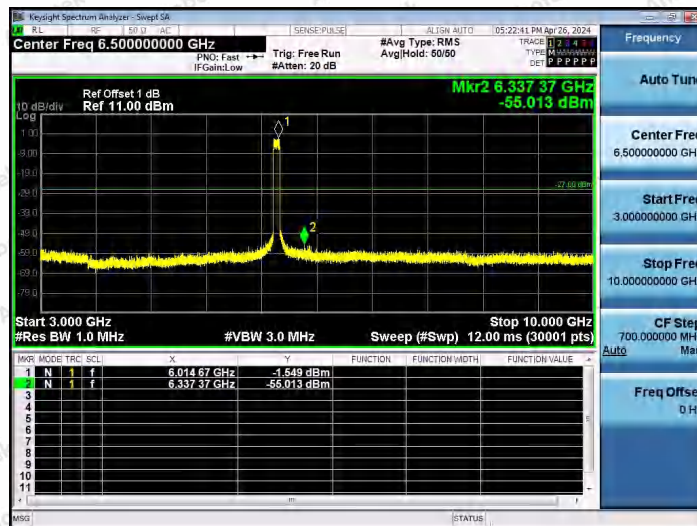

Hotline 400-003-0500  
www.anbotek.com.cn

11AX80SISO-Ant1-5985-30~3000-PASS

11AX80SISO-Ant1-5985-3000~10000-PASS

11AX80SISO-Ant1-5985-10000~40000-PASS