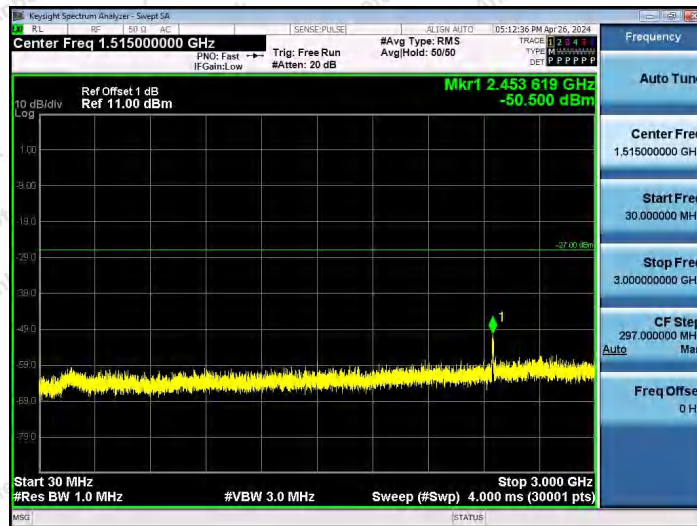

11AX40SISO-Ant1-6685-30~3000-PASS