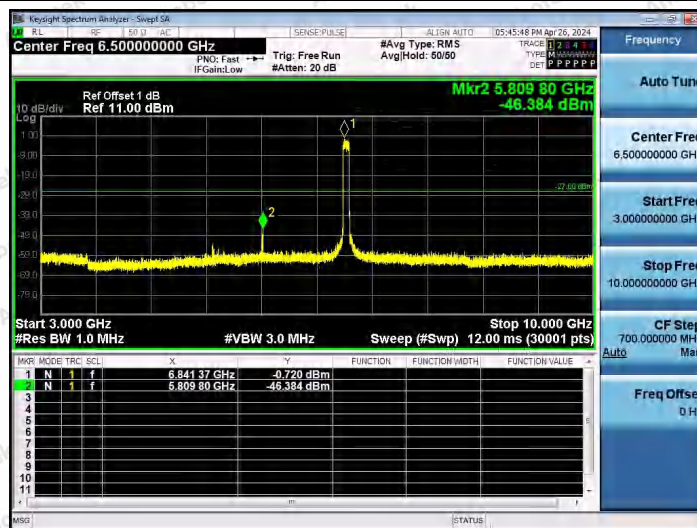

Hotline 400-003-0500  
www.anbotek.com.cn

11AX80SISO-Ant1-6865-30~3000-PASS

11AX80SISO-Ant1-6865-3000~10000-PASS

11AX80SISO-Ant1-6865-10000~40000-PASS