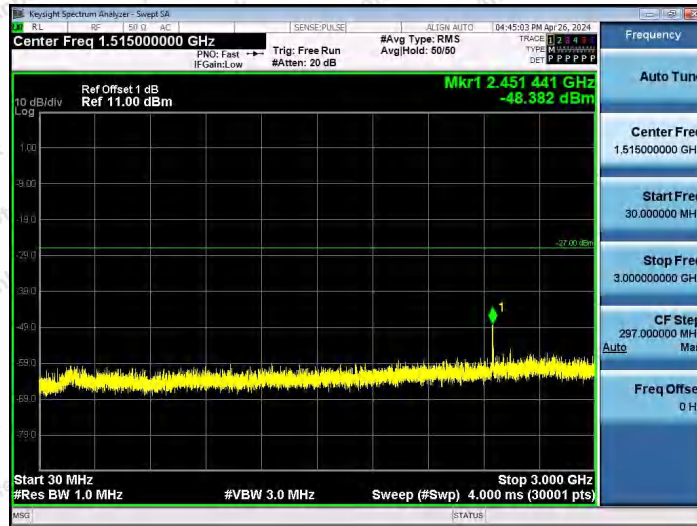

11AX20SISO-Ant1-7015-30~3000-PASS