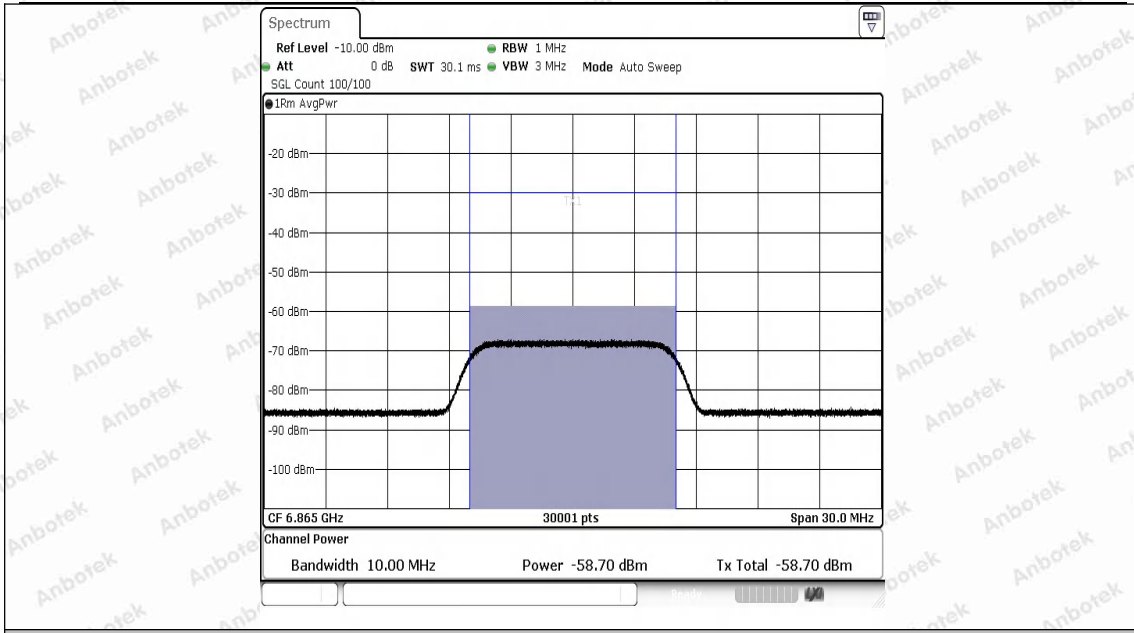

11AX80SISO-Ant1-6865-6865-PASS