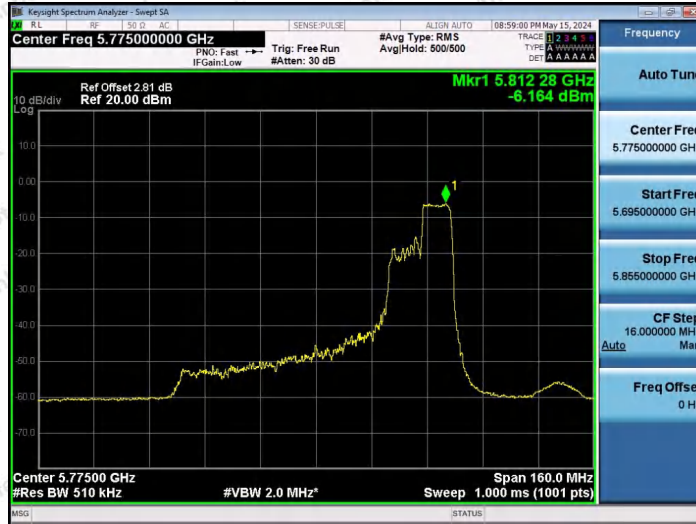

11AX80SISO-Ant1-5775-106Tone-RU60-PASS