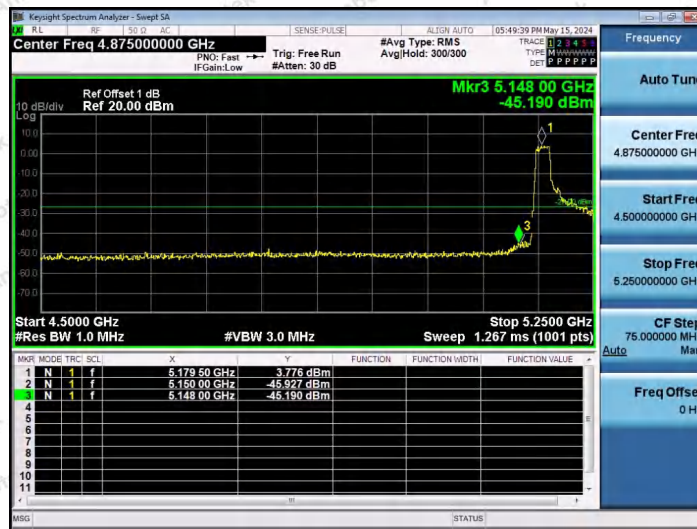

Hotline 400-003-0500  
 www.anbotek.com.cn

11AX80SISO-Ant1-5210-106Tone-RU60-PASS

11AX80SISO-Ant1-5210-106Tone-RU60-PASS

11AX80SISO-Ant1-5210-242Tone-RU61-PASS