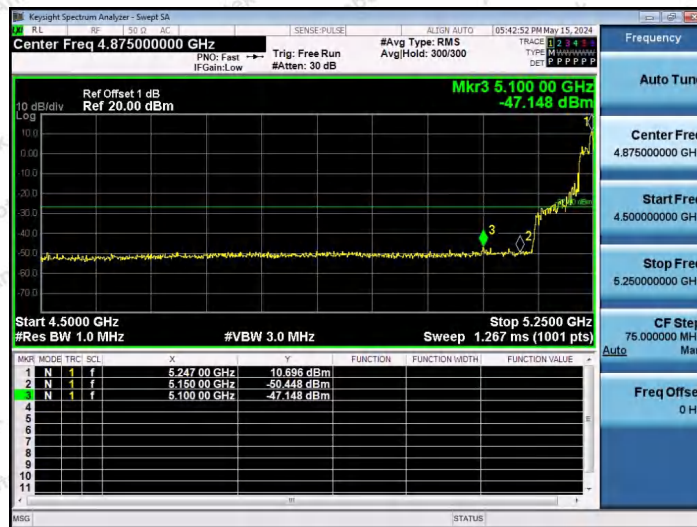

Hotline 400-003-0500  
 www.anbotek.com.cn

11AX80SISO-Ant1-5210-52Tone-RU37-PASS

11AX80SISO-Ant1-5210-52Tone-RU37-PASS

11AX80SISO-Ant1-5210-52Tone-RU52-PASS