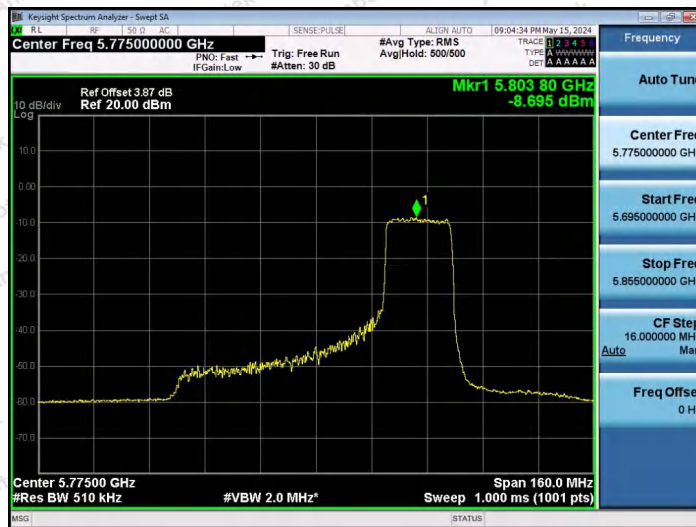

Hotline 400-003-0500  
www.anbotek.com.cn

11AX80SISO-Ant1-5775-106Tone-RU60-PASS

11AX80SISO-Ant1-5775-242Tone-RU61-PASS

11AX80SISO-Ant1-5775-242Tone-RU64-PASS