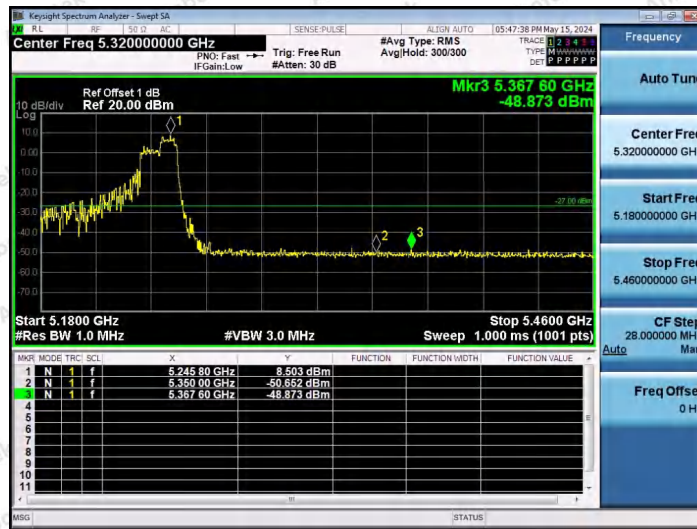

Hotline 400-003-0500  
 www.anbotek.com.cn

11AX80SISO-Ant1-5210-106Tone-RU60-PASS

11AX80SISO-Ant1-5210-106Tone-RU60-PASS

11AX80SISO-Ant1-5210-242Tone-RU61-PASS