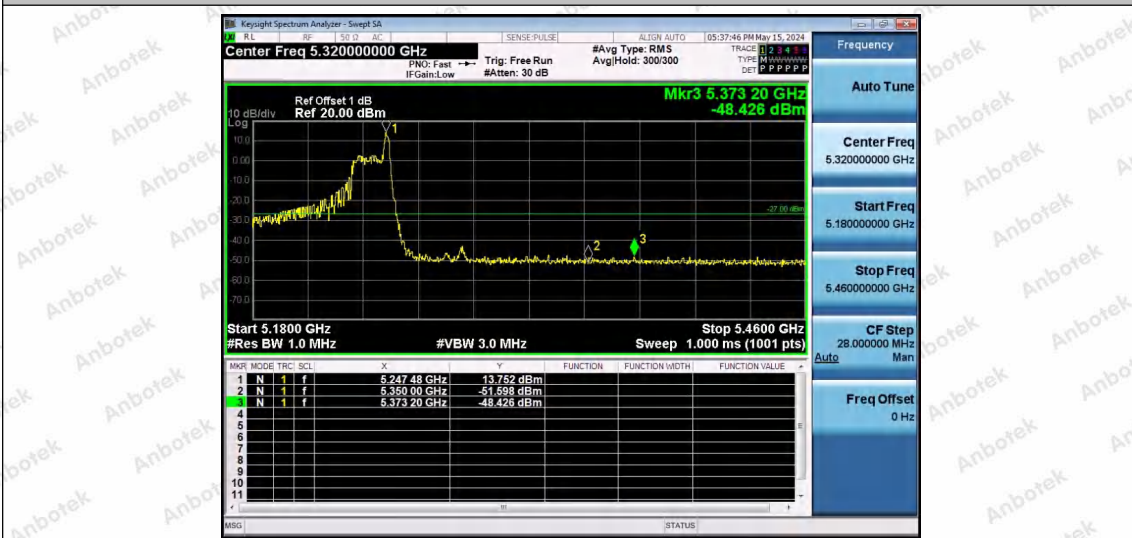

Hotline 400-003-0500  
www.anbotek.com.cn

11AX80SISO-Ant1-5210-26Tone-RU0-PASS

11AX80SISO-Ant1-5210-26Tone-RU36-PASS

11AX80SISO-Ant1-5210-26Tone-RU36-PASS