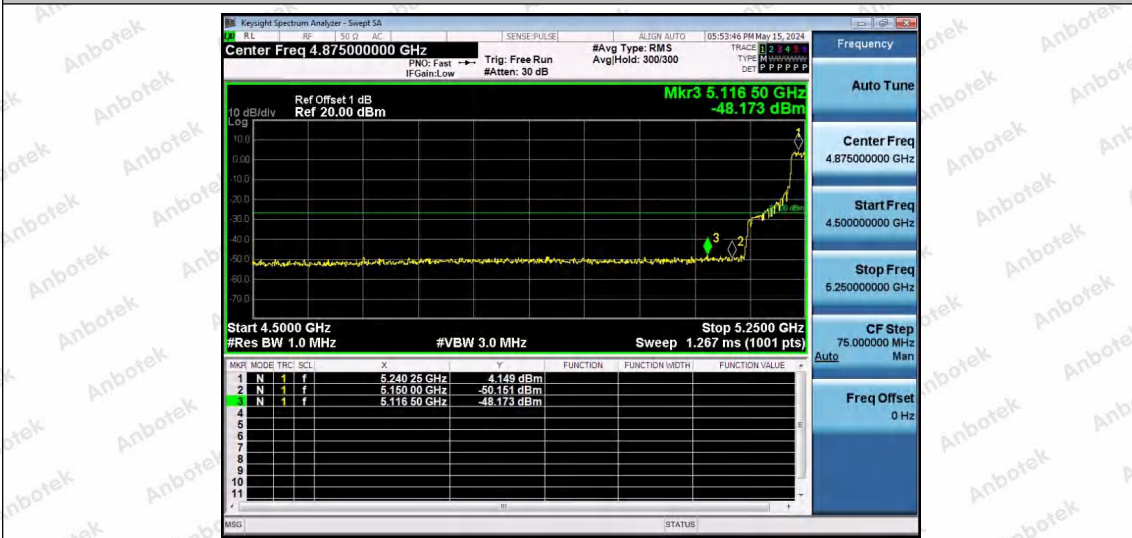

Hotline 400-003-0500  
www.anbotek.com.cn

11AX80SISO-Ant1-5210-242Tone-RU61-PASS

11AX80SISO-Ant1-5210-242Tone-RU64-PASS

11AX80SISO-Ant1-5210-242Tone-RU64-PASS