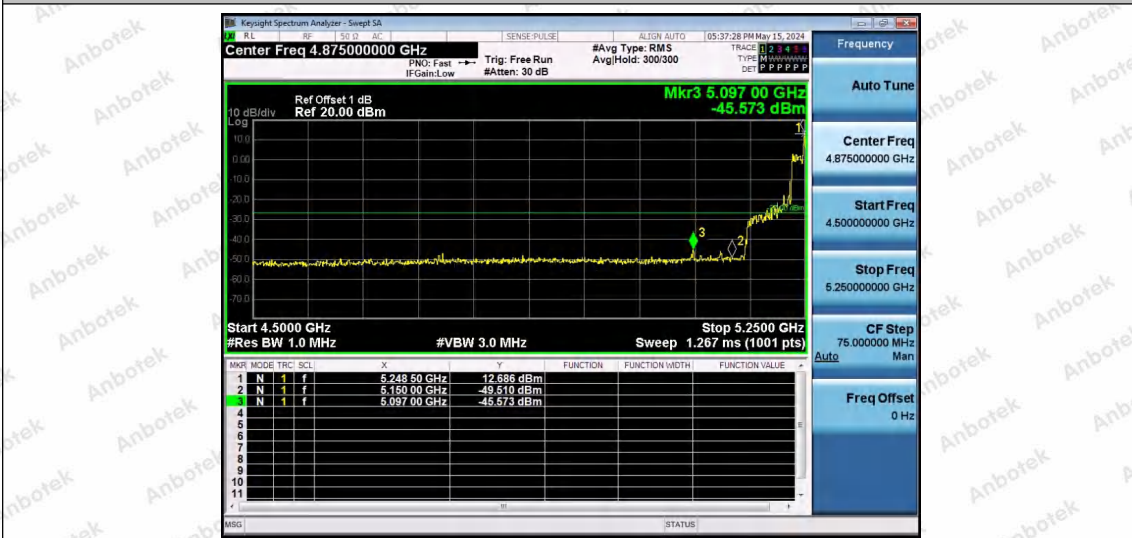

Hotline 400-003-0500  
www.anbotek.com.cn

11AX80SISO-Ant1-5210-26Tone-RU0-PASS

11AX80SISO-Ant1-5210-26Tone-RU36-PASS

11AX80SISO-Ant1-5210-26Tone-RU36-PASS