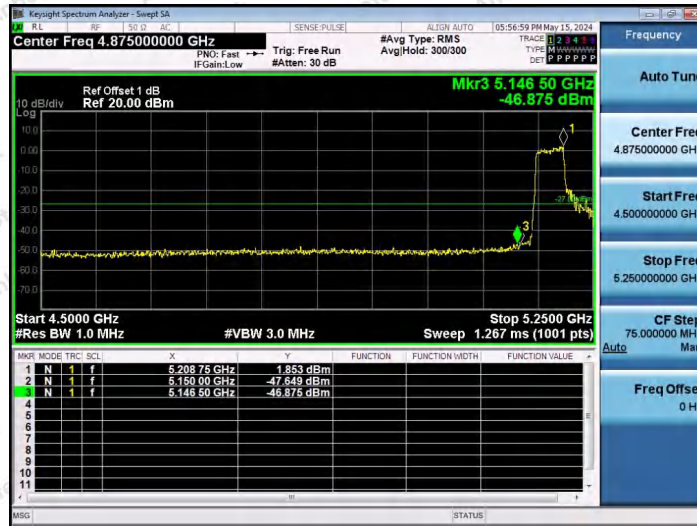

11AX80SISO-Ant1-5210-484Tone-RU65-PASS