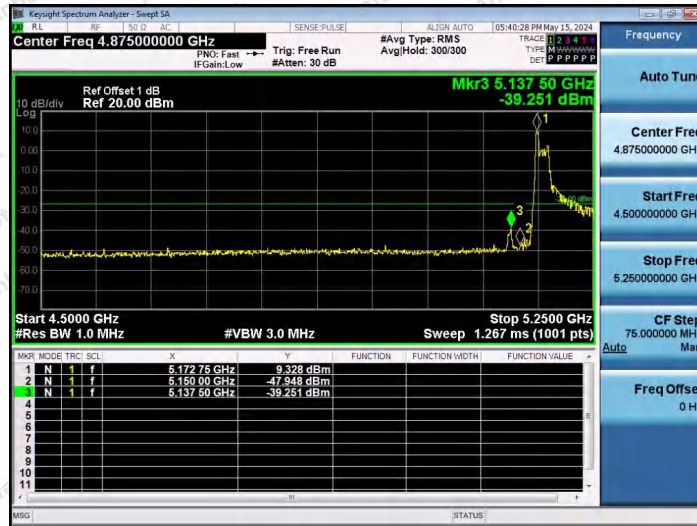

11AX80SISO-Ant1-5210-52Tone-RU37-PASS