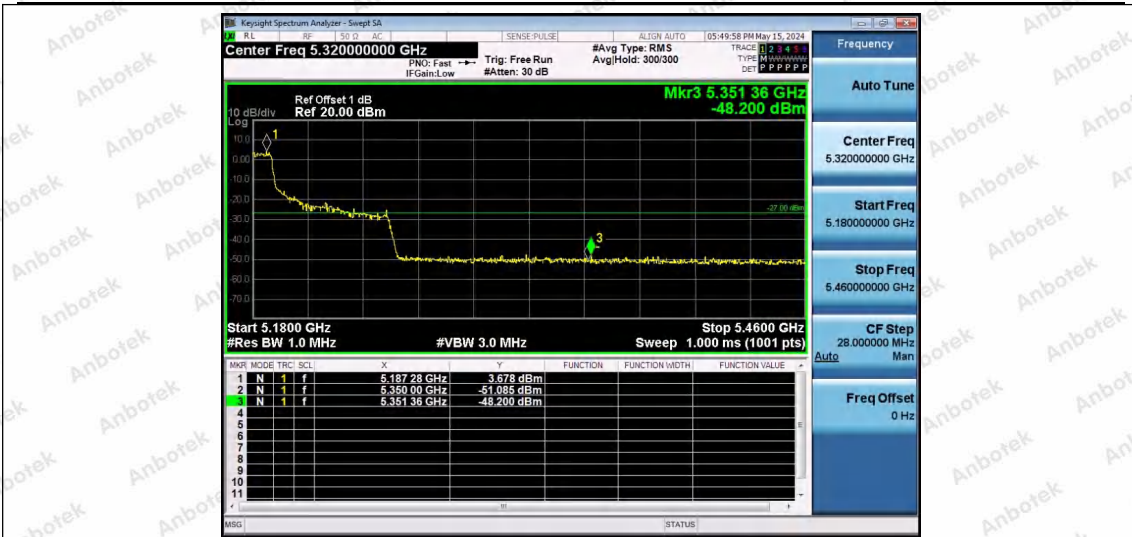

11AX80SISO-Ant1-5210-242Tone-RU61-PASS