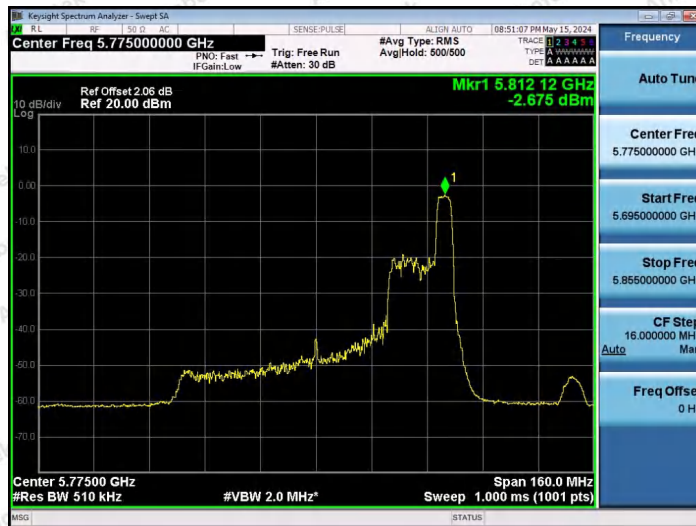

Hotline 400-003-0500  
www.anbotek.com.cn

11AX80SISO-Ant1-5775-52Tone-RU37-PASS

11AX80SISO-Ant1-5775-52Tone-RU52-PASS

11AX80SISO-Ant1-5775-106Tone-RU53-PASS