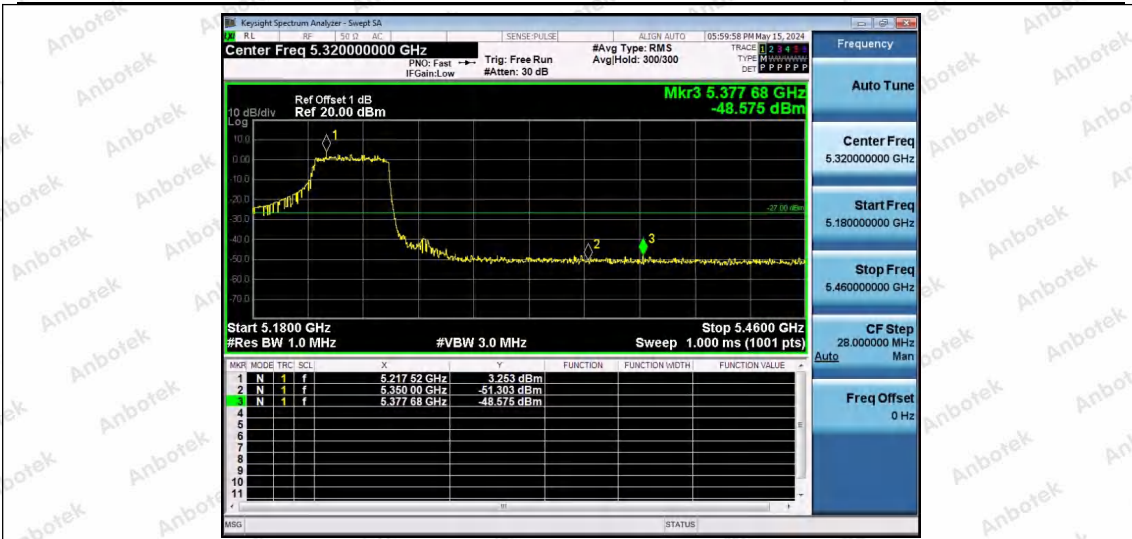

11AX80SISO-Ant1-5210-484Tone-RU66-PASS