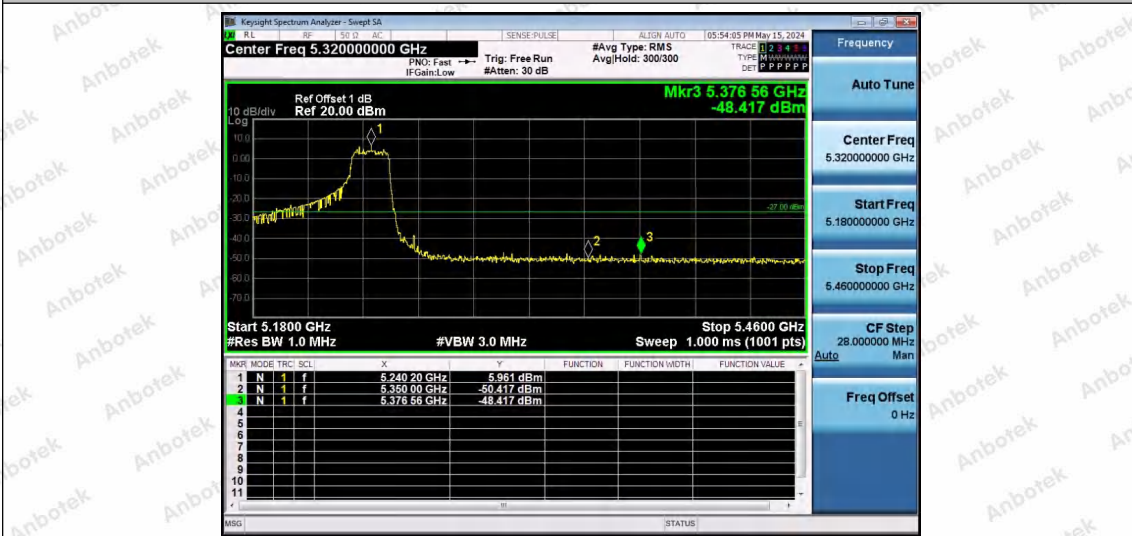

Hotline 400-003-0500  
www.anbotek.com.cn

11AX80SISO-Ant1-5210-242Tone-RU61-PASS

11AX80SISO-Ant1-5210-242Tone-RU64-PASS

11AX80SISO-Ant1-5210-242Tone-RU64-PASS