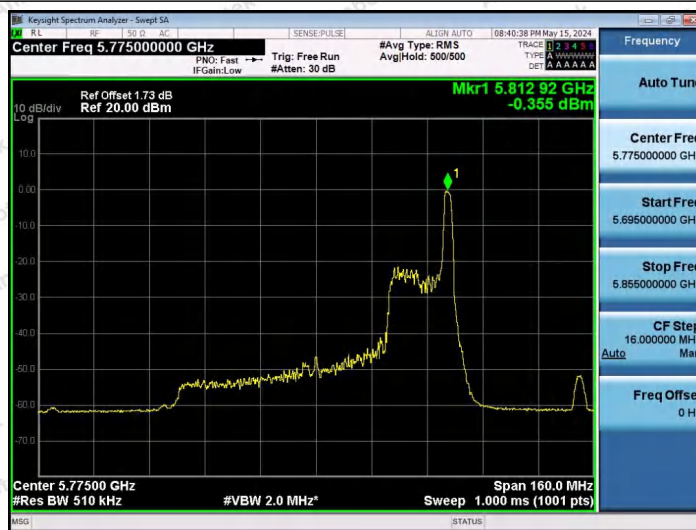

Hotline 400-003-0500  
www.anbotek.com.cn

11AX40SISO-Ant1-5795-242Tone-RU62-PASS

11AX80SISO-Ant1-5775-26Tone-RU0-PASS

11AX80SISO-Ant1-5775-26Tone-RU36-PASS