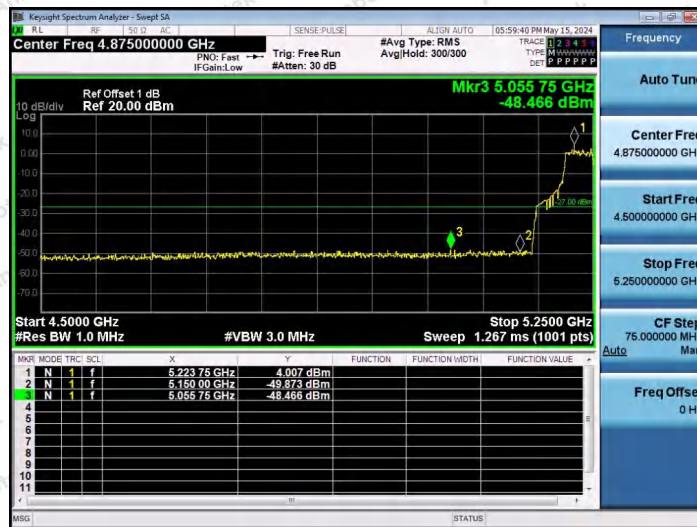

Hotline 400-003-0500  
www.anbotek.com.cn

11AX80SISO-Ant1-5210-484Tone-RU65-PASS

11AX80SISO-Ant1-5210-484Tone-RU65-PASS

11AX80SISO-Ant1-5210-484Tone-RU66-PASS