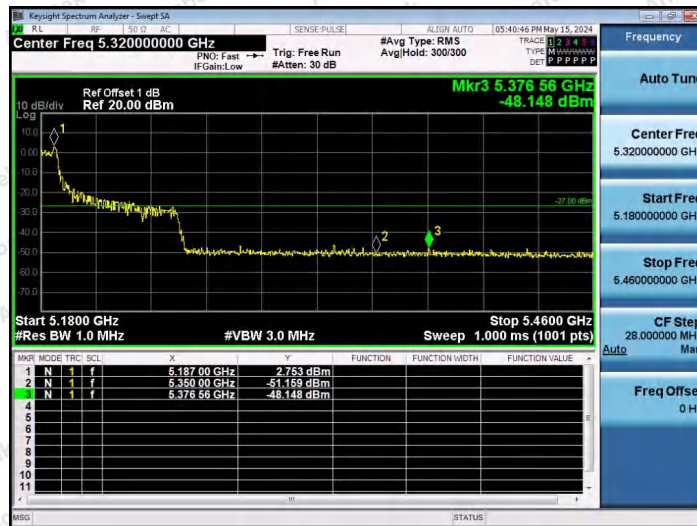

Hotline 400-003-0500  
 www.anbotek.com.cn

11AX80SISO-Ant1-5210-52Tone-RU37-PASS

11AX80SISO-Ant1-5210-52Tone-RU37-PASS

11AX80SISO-Ant1-5210-52Tone-RU52-PASS