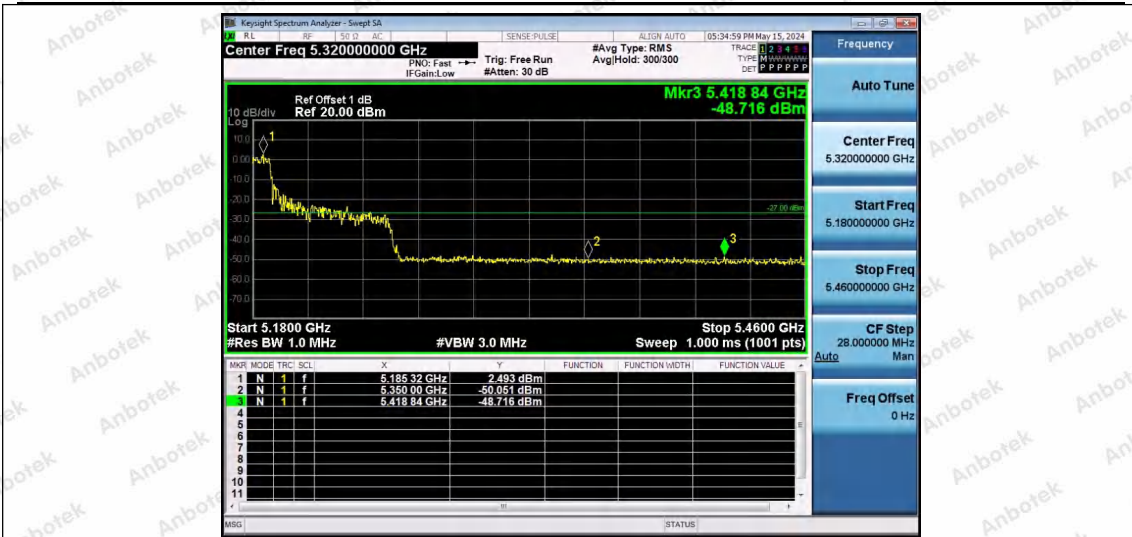

11AX80SISO-Ant1-5210-26Tone-RU0-PASS