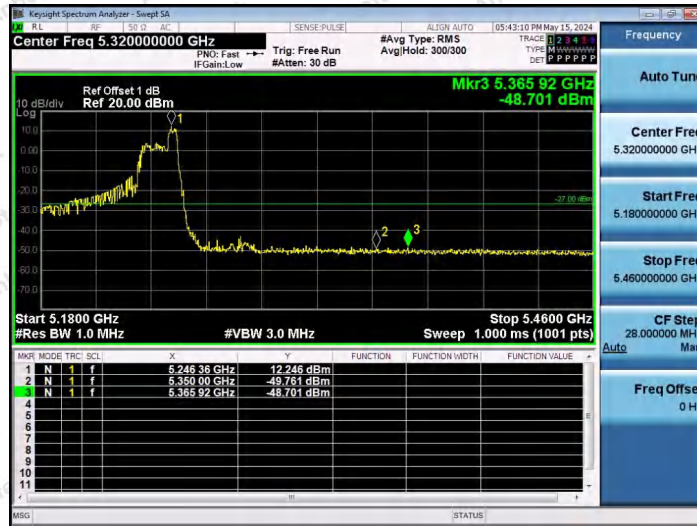

11AX80SISO-Ant1-5210-52Tone-RU52-PASS