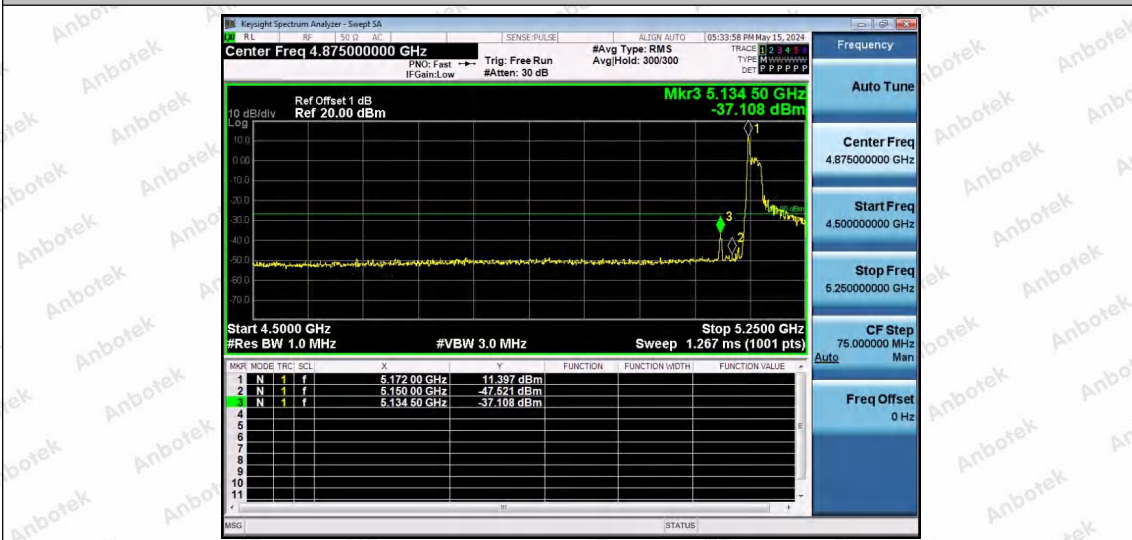

Hotline 400-003-0500  
 www.anbotek.com.cn

11AX40SISO-Ant1-5230-242Tone-RU61-PASS

11AX40SISO-Ant1-5230-242Tone-RU62-PASS

11AX80SISO-Ant1-5210-26Tone-RU0-PASS