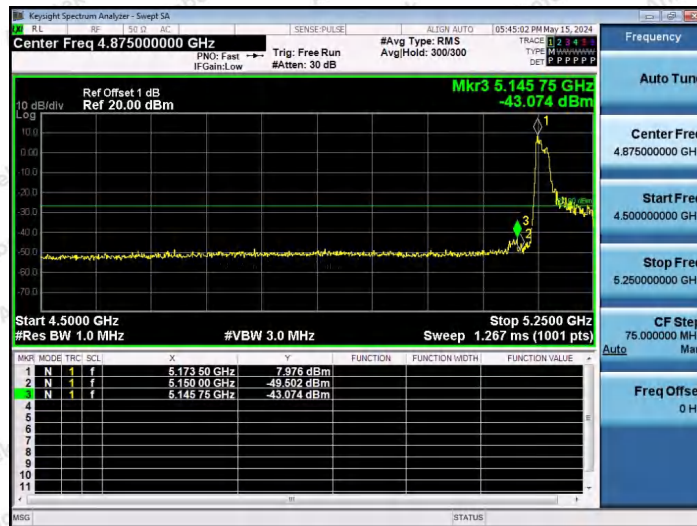

Hotline 400-003-0500  
 www.anbotek.com.cn

11AX80SISO-Ant1-5210-52Tone-RU52-PASS

11AX80SISO-Ant1-5210-106Tone-RU53-PASS

11AX80SISO-Ant1-5210-106Tone-RU53-PASS