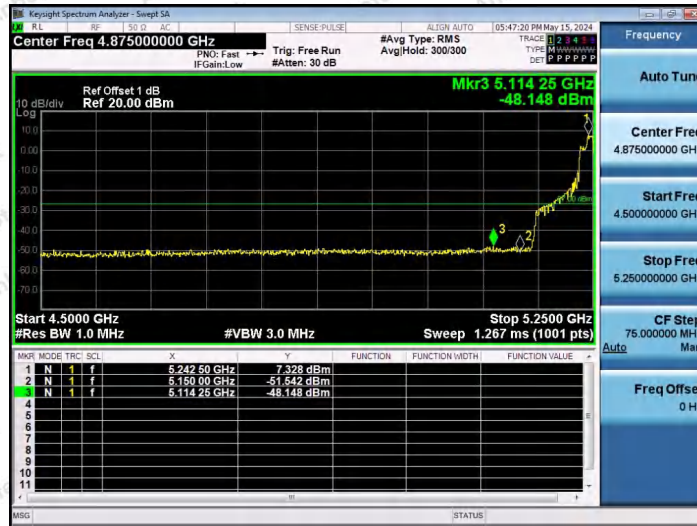

11AX80SISO-Ant1-5210-106Tone-RU60-PASS