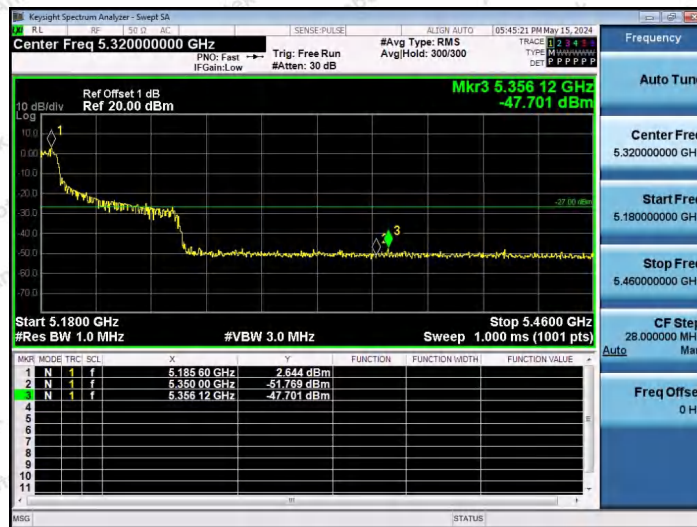

Hotline 400-003-0500  
 www.anbotek.com.cn

11AX80SISO-Ant1-5210-52Tone-RU52-PASS

11AX80SISO-Ant1-5210-106Tone-RU53-PASS

11AX80SISO-Ant1-5210-106Tone-RU53-PASS