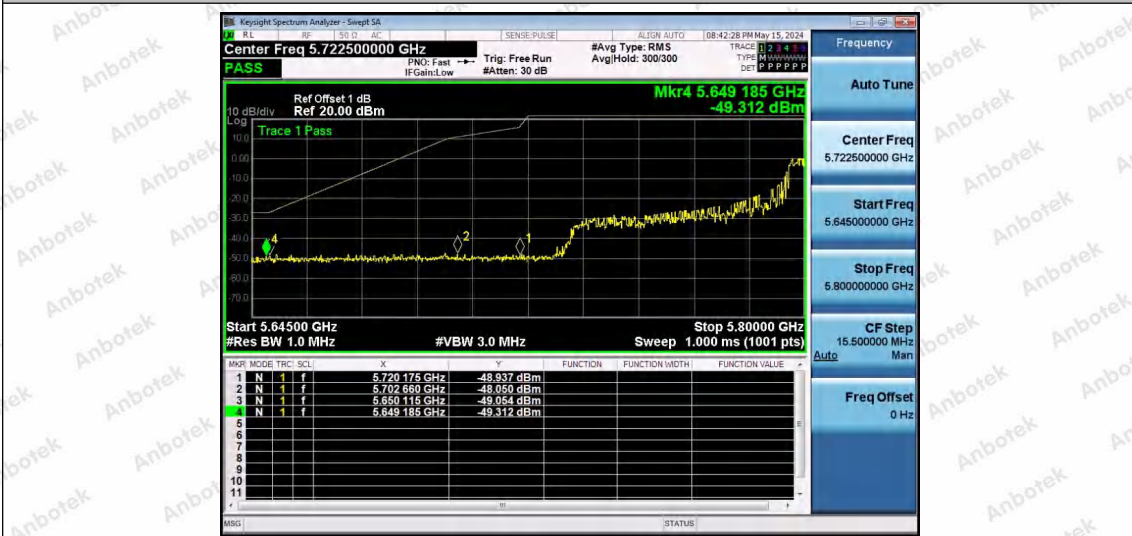

Hotline 400-003-0500  
 www.anbotek.com.cn

11AX80SISO-Ant1-5775-26Tone-RU0-PASS

11AX80SISO-Ant1-5775-26Tone-RU0-PASS

11AX80SISO-Ant1-5775-26Tone-RU36-PASS