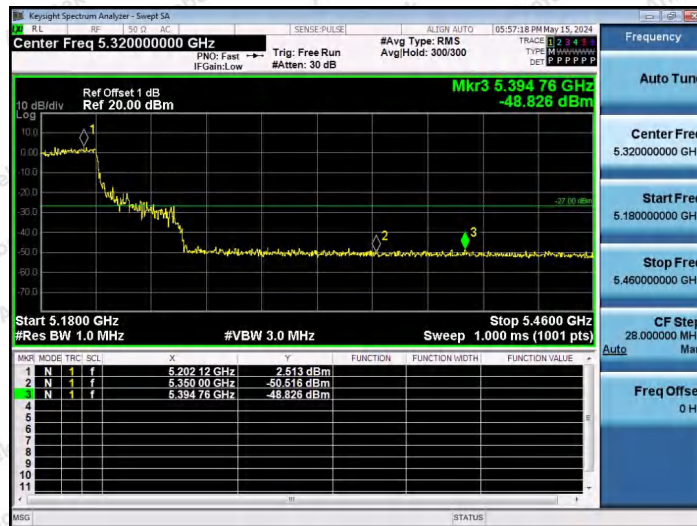

Hotline 400-003-0500  
www.anbotek.com.cn

11AX80SISO-Ant1-5210-484Tone-RU65-PASS

11AX80SISO-Ant1-5210-484Tone-RU65-PASS

11AX80SISO-Ant1-5210-484Tone-RU66-PASS