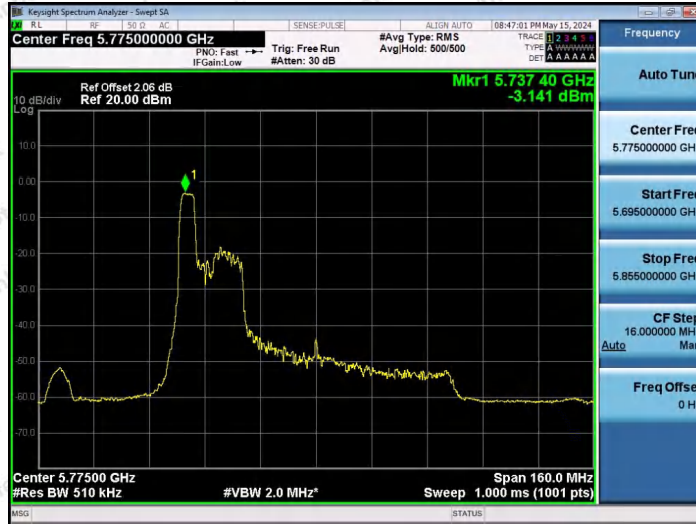

11AX80SISO-Ant1-5775-52Tone-RU37-PASS