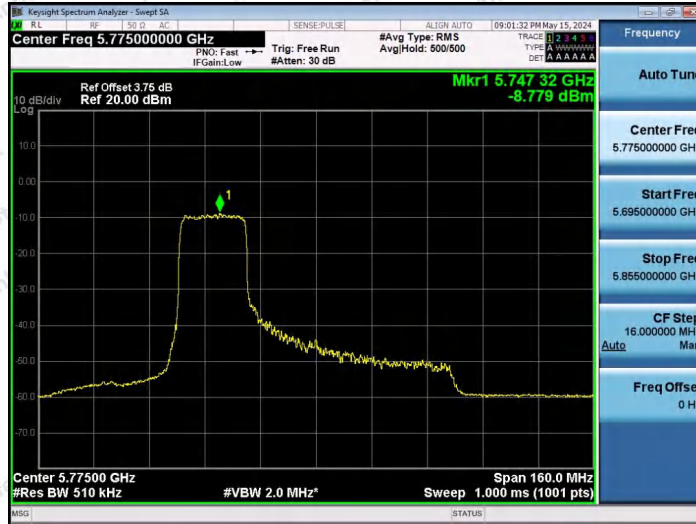

11AX80SISO-Ant1-5775-106Tone-RU60-PASS