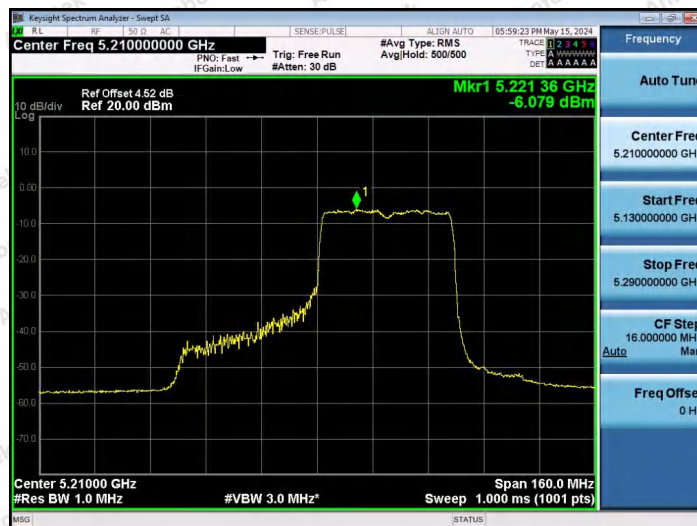

Hotline 400-003-0500  
www.anbotek.com.cn

11AX80SISO-Ant1-5210-484Tone-RU65-PASS

11AX80SISO-Ant1-5210-484Tone-RU66-PASS