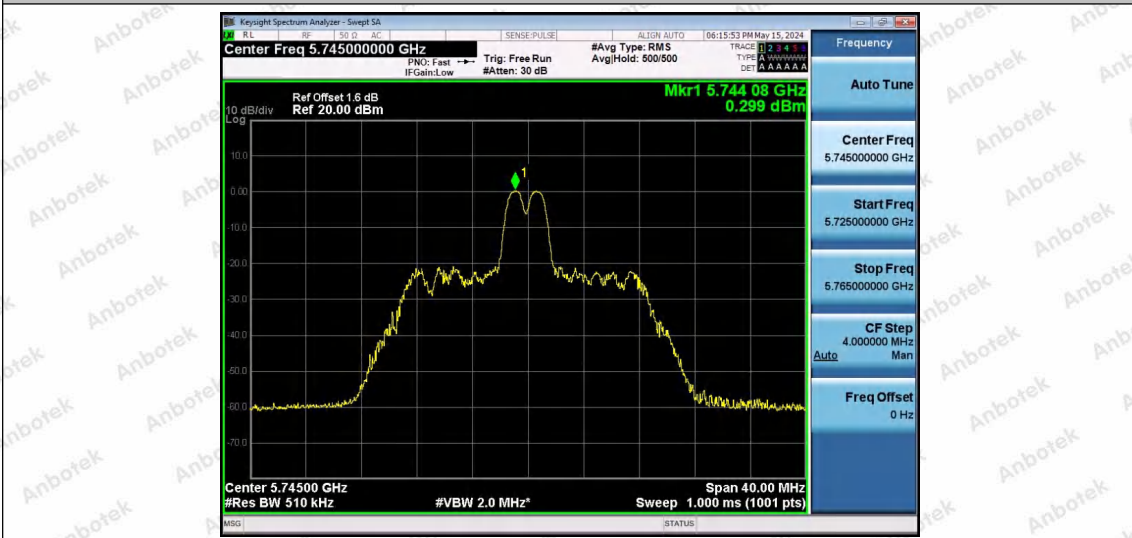

11AX20SISO-Ant1-5745-26Tone-RU4-PASS