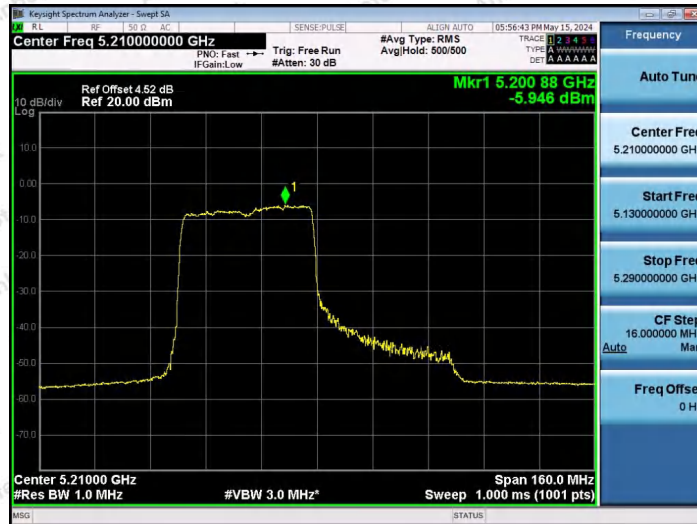

11AX80SISO-Ant1-5210-484Tone-RU65-PASS