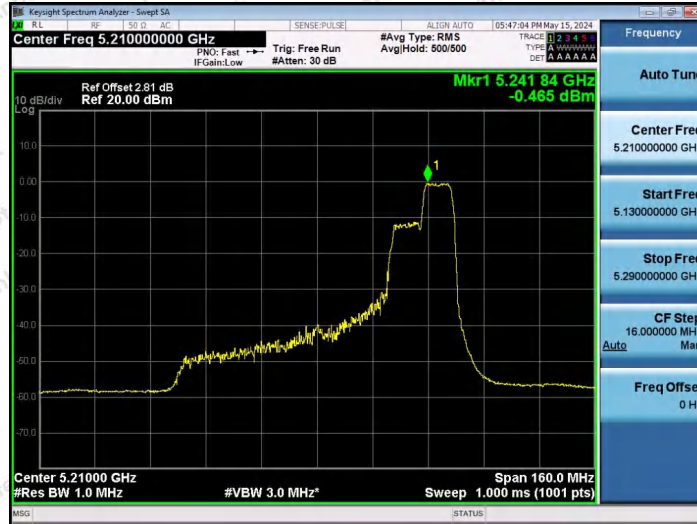

11AX80SISO-Ant1-5210-106Tone-RU60-PASS