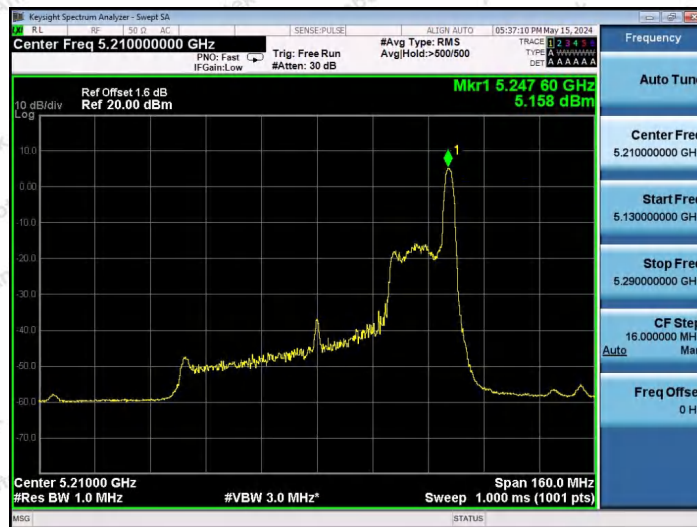

Hotline 400-003-0500  
www.anbotek.com.cn

11AX40SISO-Ant1-5230-242Tone-RU62-PASS

11AX80SISO-Ant1-5210-26Tone-RU0-PASS

11AX80SISO-Ant1-5210-26Tone-RU36-PASS