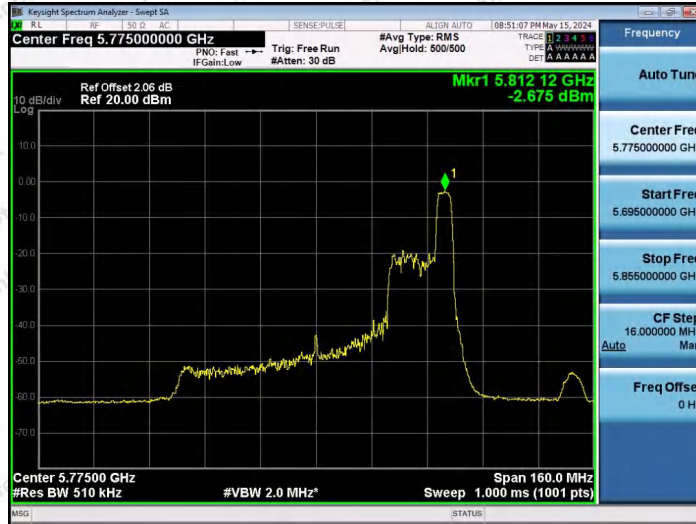

11AX80SISO-Ant1-5775-52Tone-RU37-PASS