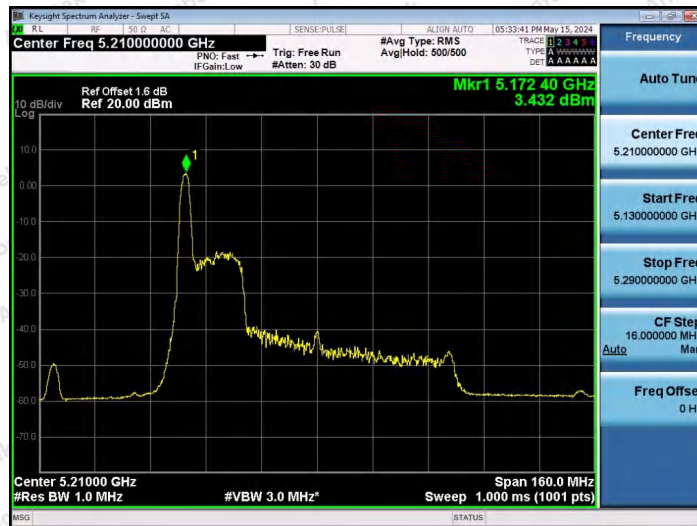

Hotline 400-003-0500  
www.anbotek.com.cn

11AX40SISO-Ant1-5230-242Tone-RU62-PASS

11AX80SISO-Ant1-5210-26Tone-RU0-PASS

11AX80SISO-Ant1-5210-26Tone-RU36-PASS