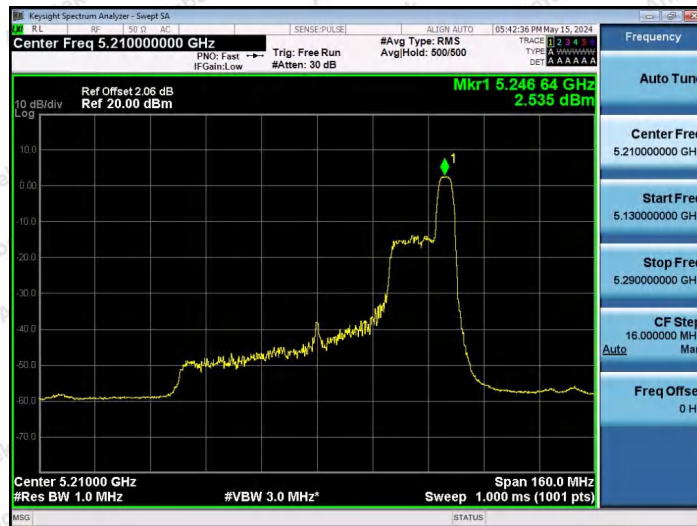

Hotline 400-003-0500  
www.anbotek.com.cn

11AX80SISO-Ant1-5210-52Tone-RU37-PASS

11AX80SISO-Ant1-5210-52Tone-RU52-PASS

11AX80SISO-Ant1-5210-106Tone-RU53-PASS