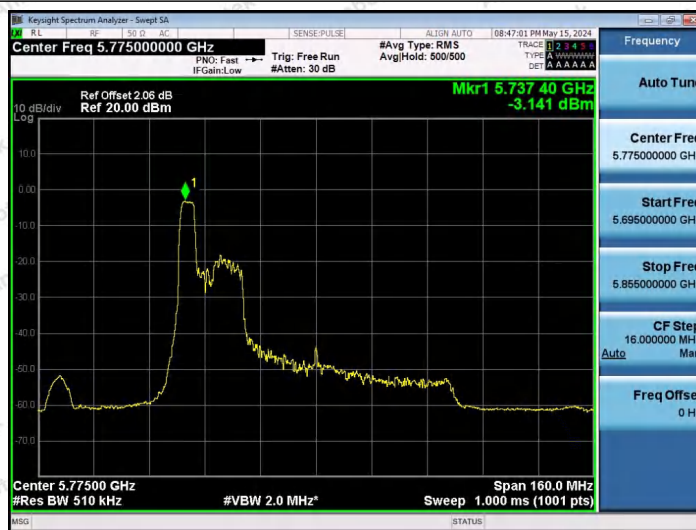

Hotline 400-003-0500  
www.anbotek.com.cn

11AX80SISO-Ant1-5775-26Tone-RU0-PASS

11AX80SISO-Ant1-5775-26Tone-RU36-PASS

11AX80SISO-Ant1-5775-52Tone-RU37-PASS