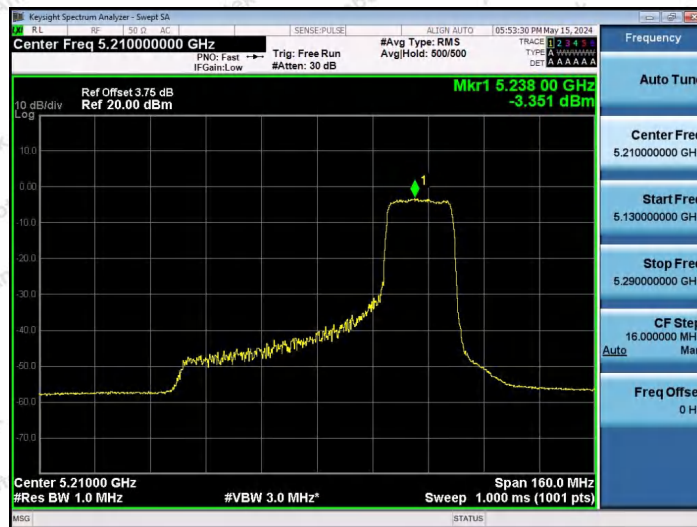

Hotline 400-003-0500  
www.anbotek.com.cn

11AX80SISO-Ant1-5210-106Tone-RU60-PASS

11AX80SISO-Ant1-5210-242Tone-RU61-PASS

11AX80SISO-Ant1-5210-242Tone-RU64-PASS