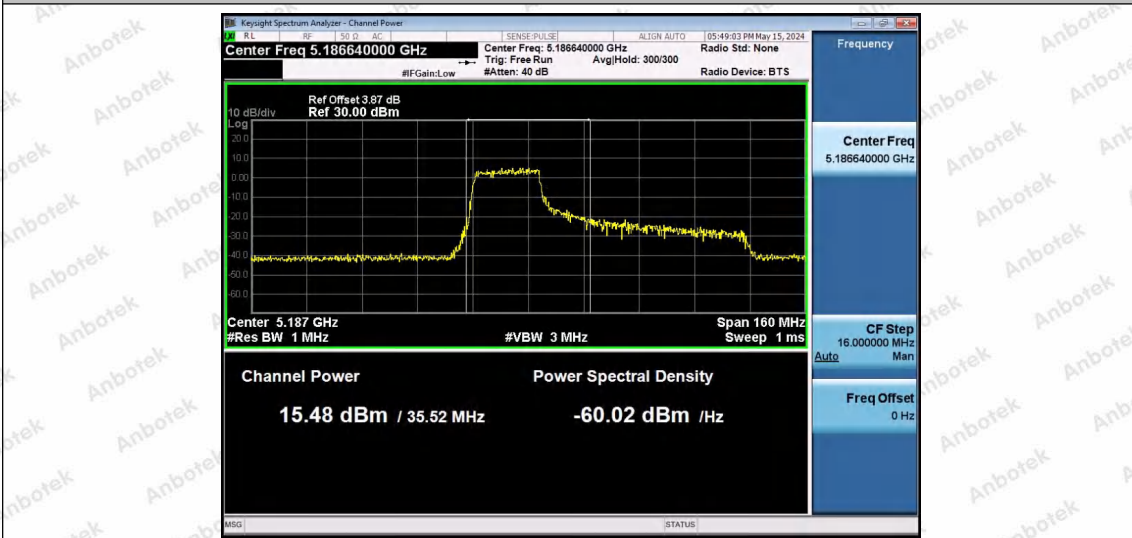

Hotline 400-003-0500
 www.anbotek.com.cn

11AX80SISO-Ant1-5210-106Tone-RU60-PASS

11AX80SISO-Ant1-5210-242Tone-RU61-PASS

11AX80SISO-Ant1-5210-242Tone-RU64-PASS

Shenzhen Anbotek Compliance Laboratory Limited