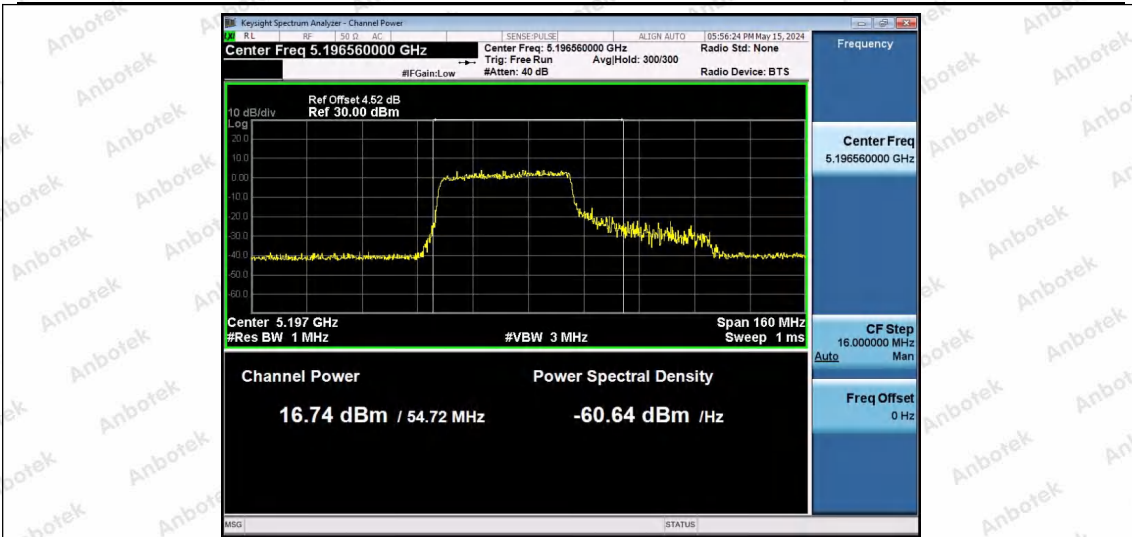

11AX80SISO-Ant1-5210-484Tone-RU65-PASS