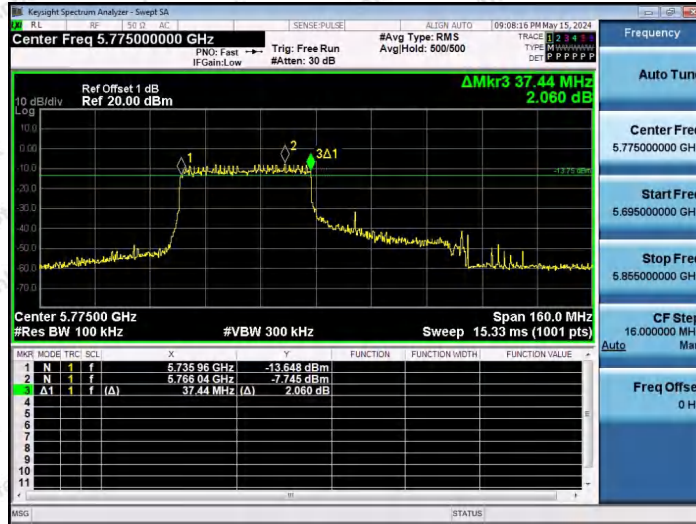

11AX80SISO-Ant1-5775-484Tone-RU65-PASS