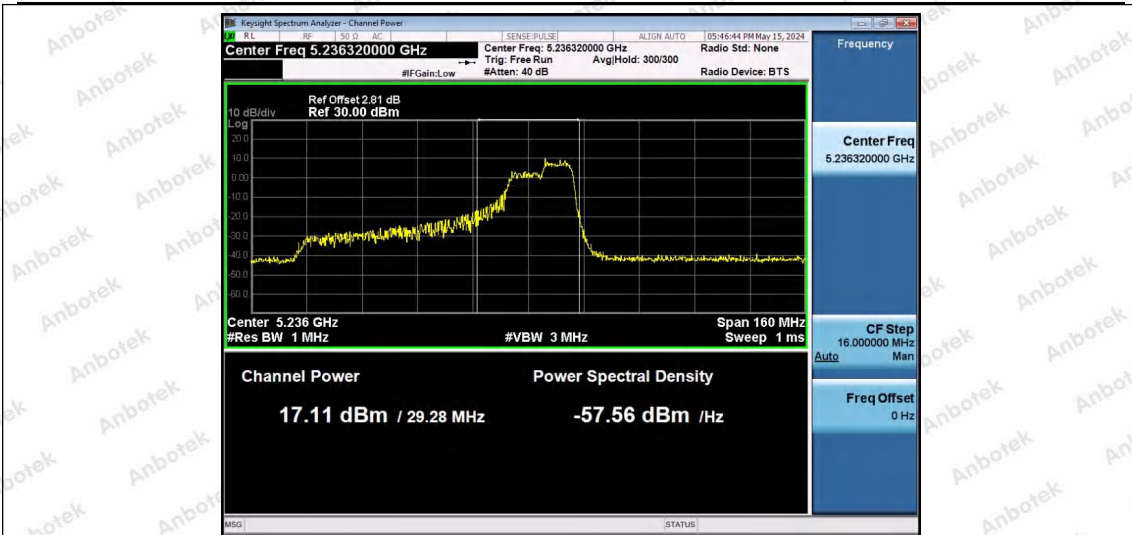

Hotline 400-003-0500
 www.anbotek.com.cn

11AX80SISO-Ant1-5210-106Tone-RU60-PASS

11AX80SISO-Ant1-5210-242Tone-RU61-PASS

11AX80SISO-Ant1-5210-242Tone-RU64-PASS

Shenzhen Anbotek Compliance Laboratory Limited