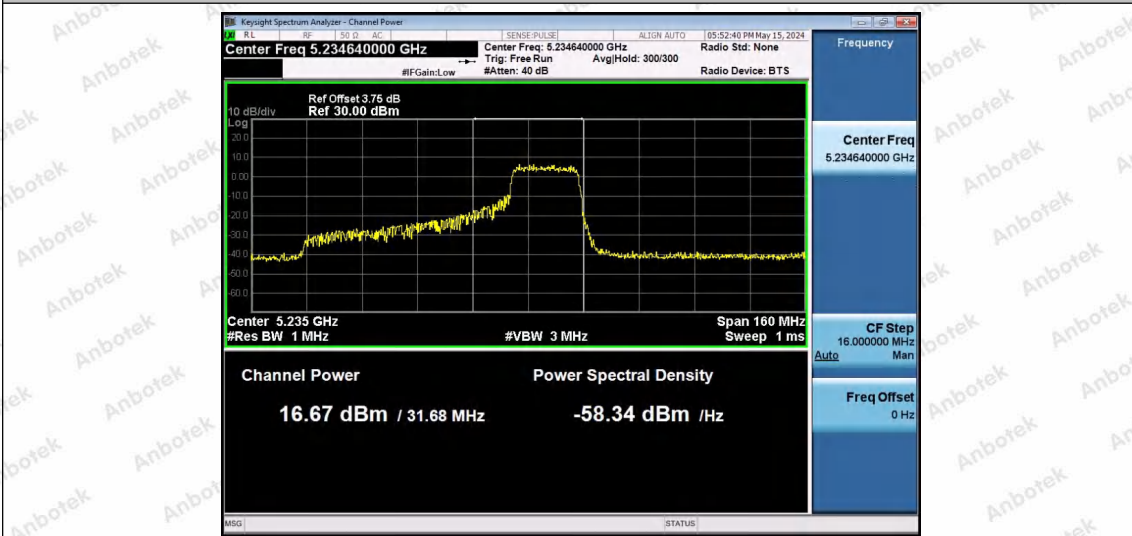

Hotline 400-003-0500
 www.anbotek.com.cn

11AX80SISO-Ant1-5210-106Tone-RU60-PASS

11AX80SISO-Ant1-5210-242Tone-RU61-PASS

11AX80SISO-Ant1-5210-242Tone-RU64-PASS

Shenzhen Anbotek Compliance Laboratory Limited