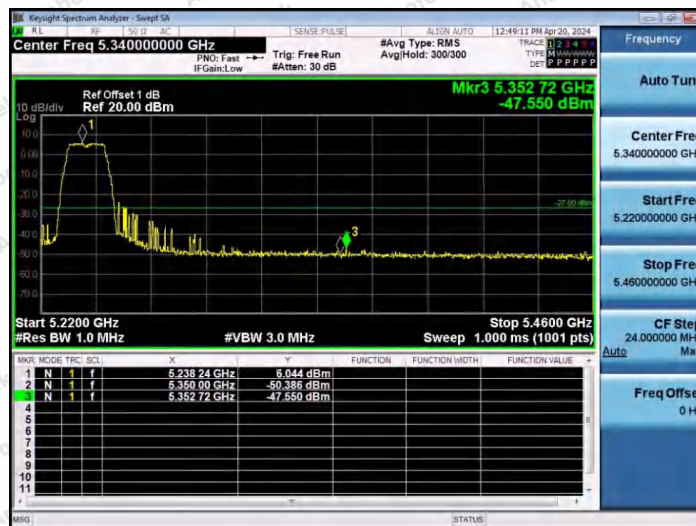

11A-Ant1-5240-PASS