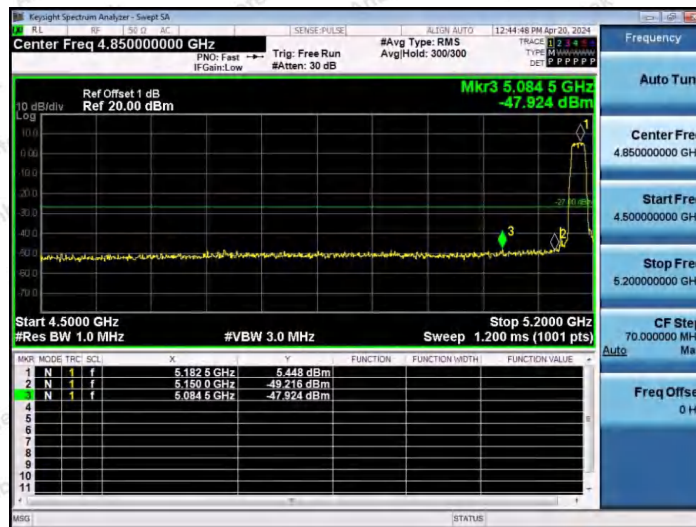

Test Graphs B1

11A-Ant1-5180-PASS