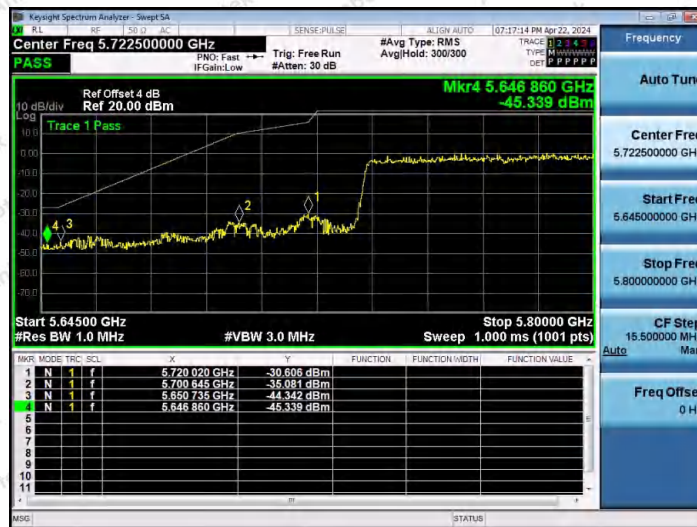

Hotline 400-003-0500  
 www.anbotek.com.cn

11AX40MIMO-Ant1-5795-PASS

11AX40MIMO-Ant2-5795-PASS

11AX80MIMO-Ant1-5775-PASS