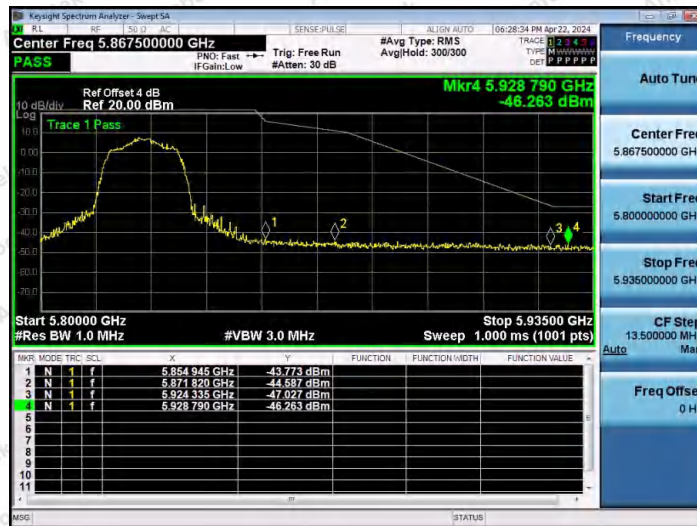

Hotline 400-003-0500  
www.anbotek.com.cn

11N20MIMO-Ant1-5825-PASS

11N20MIMO-Ant2-5825-PASS

11N40MIMO-Ant1-5755-PASS