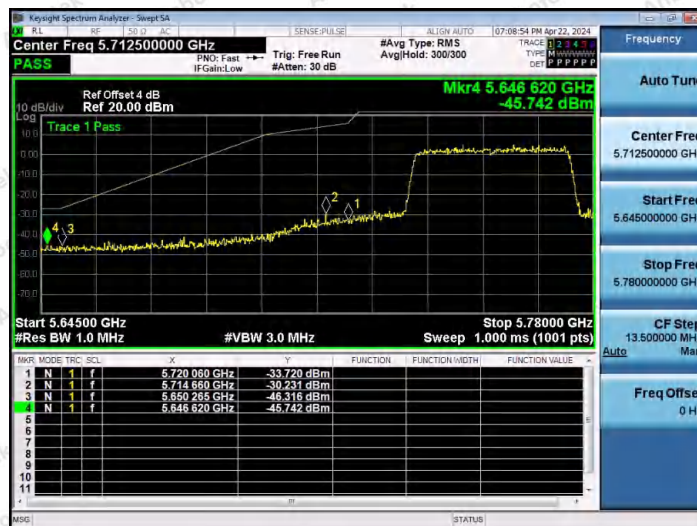

Hotline 400-003-0500  
 www.anbotek.com.cn

11AX20MIMO-Ant2-5825-PASS

11AX40MIMO-Ant1-5755-PASS

11AX40MIMO-Ant2-5755-PASS