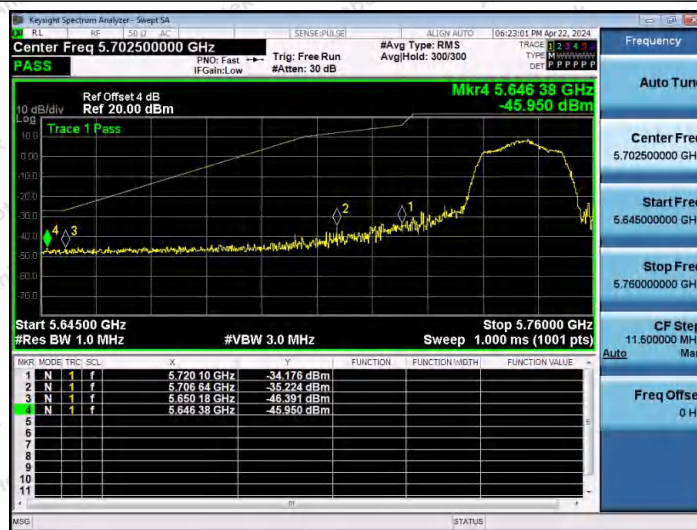

Hotline 400-003-0500  
 www.anbotek.com.cn

11A-Ant2-5825-PASS

11N20MIMO-Ant1-5745-PASS

11N20MIMO-Ant2-5745-PASS