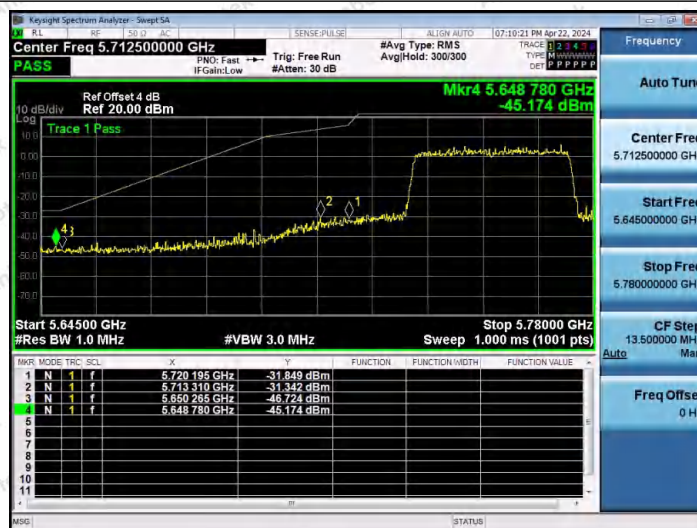

Hotline 400-003-0500  
 www.anbotek.com.cn

11AX20MIMO-Ant2-5825-PASS

11AX40MIMO-Ant1-5755-PASS

11AX40MIMO-Ant2-5755-PASS