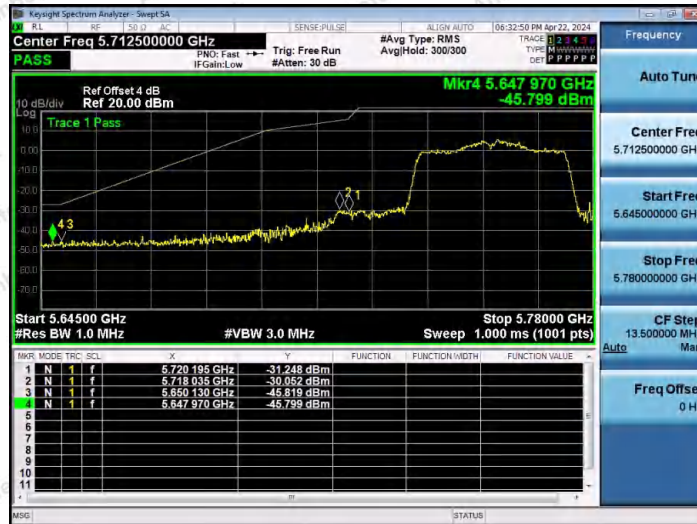

11N40MIMO-Ant2-5755-PASS