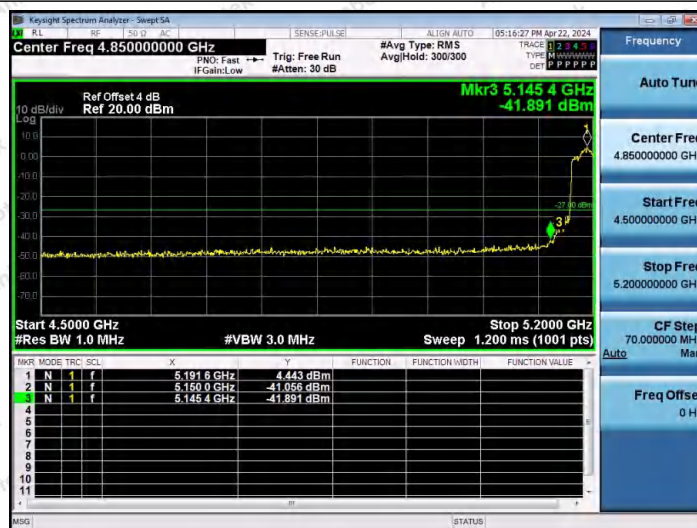

Hotline 400-003-0500  
 www.anbotek.com.cn

11N20MIMO-Ant1-5240-PASS

11N20MIMO-Ant2-5240-PASS

11N40MIMO-Ant1-5190-PASS