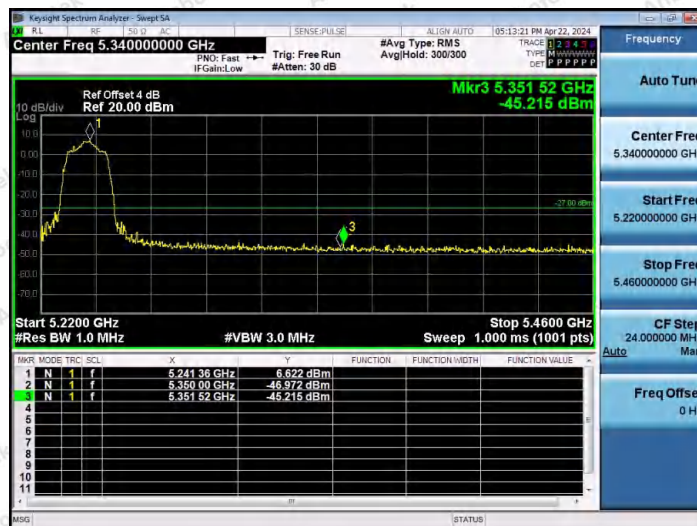

Hotline 400-003-0500  
 www.anbotek.com.cn

11N20MIMO-Ant1-5240-PASS

11N20MIMO-Ant2-5240-PASS

11N40MIMO-Ant1-5190-PASS