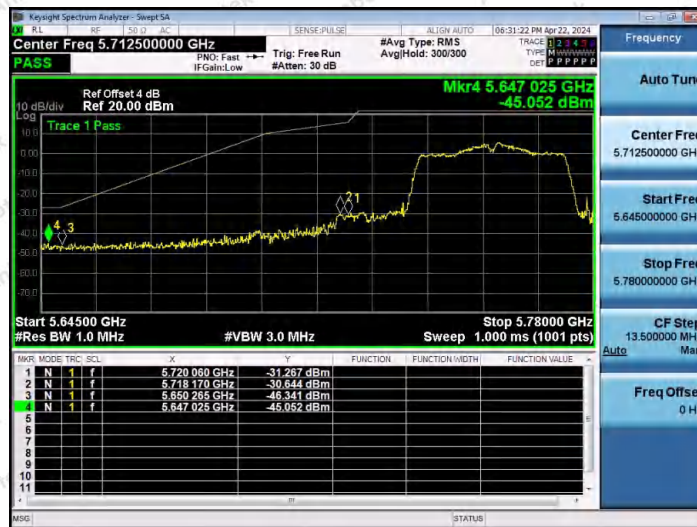

Hotline 400-003-0500  
www.anbotek.com.cn

11N20MIMO-Ant1-5825-PASS

11N20MIMO-Ant2-5825-PASS

11N40MIMO-Ant1-5755-PASS