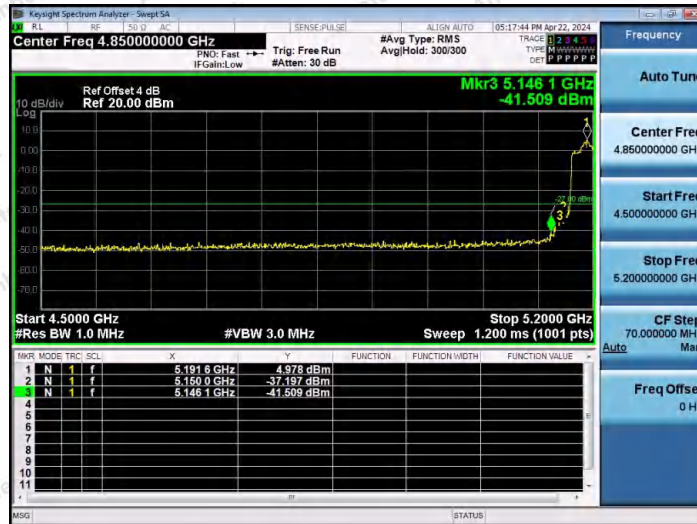

11N40MIMO-Ant2-5190-PASS