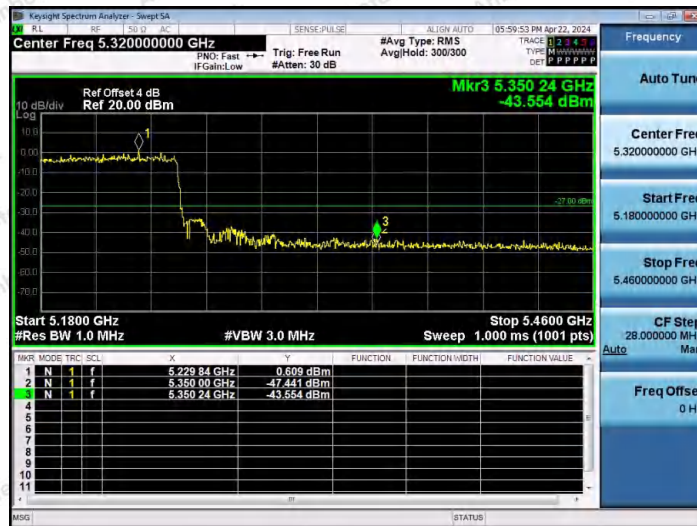

11AX80MIMO-Ant1-5210-PASS