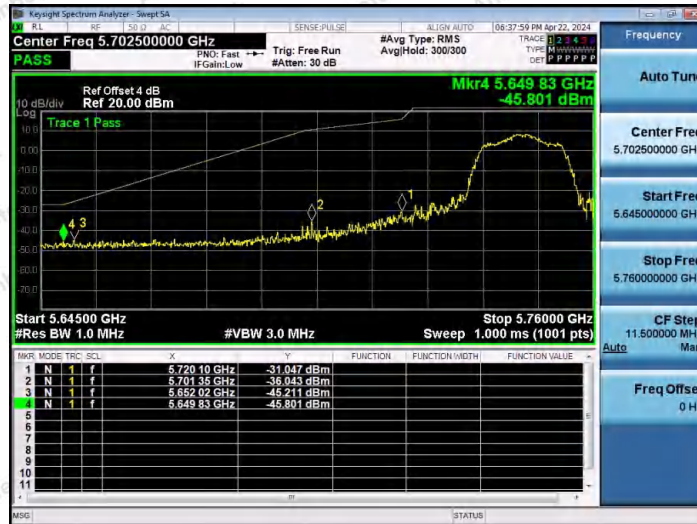

11AC20MIMO-Ant1-5745-PASS