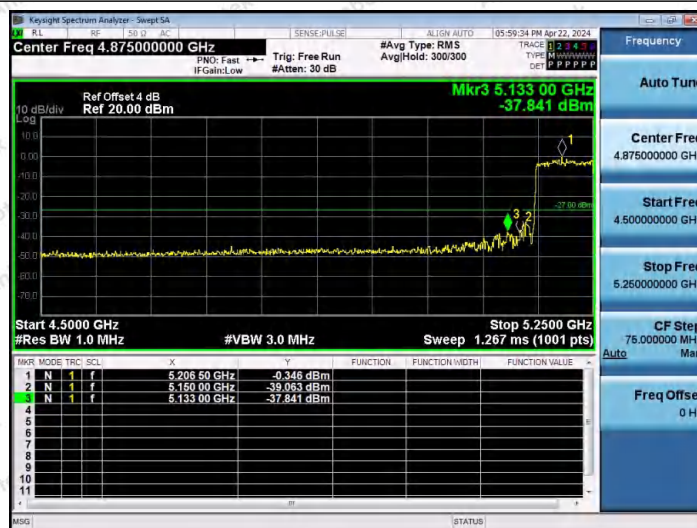

Hotline 400-003-0500  
www.anbotek.com.cn

11AX40MIMO-Ant1-5230-PASS

11AX40MIMO-Ant2-5230-PASS

11AX80MIMO-Ant1-5210-PASS