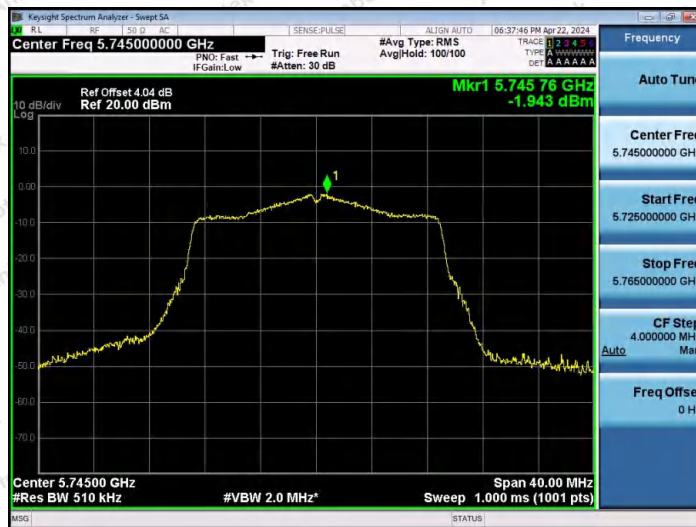

Hotline 400-003-0500  
www.anbotek.com.cn

11N40MIMO-Ant1-5795-PASS

11N40MIMO-Ant2-5795-PASS

11A20MIMO-Ant1-5745-PASS