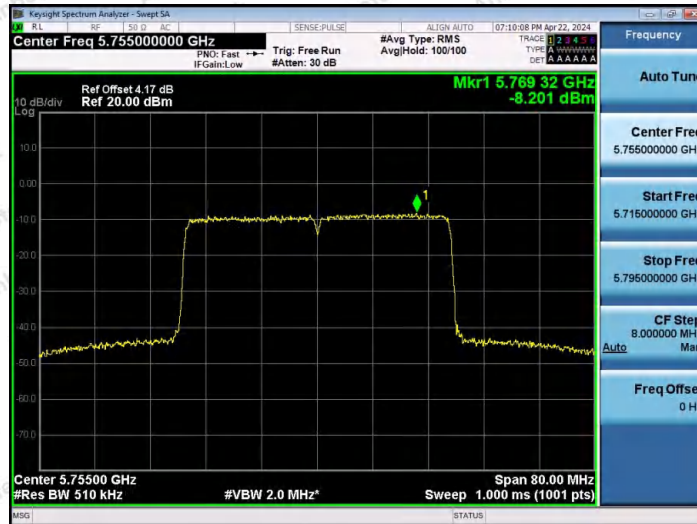

11AX40MIMO-Ant2-5755-PASS