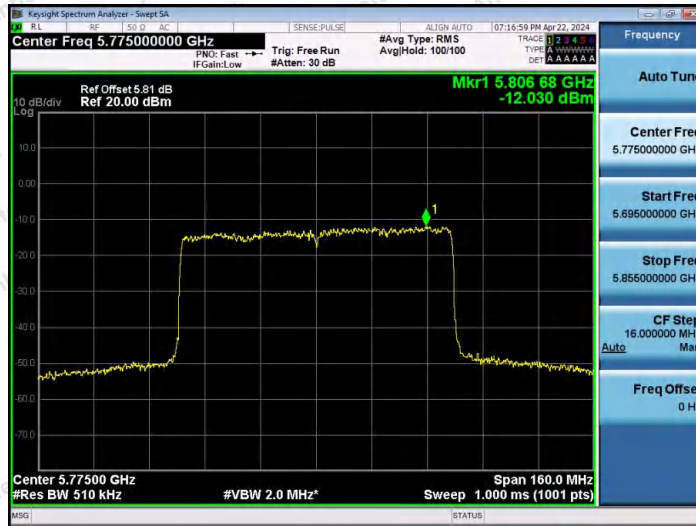

11AX80MIMO-Ant1-5775-PASS