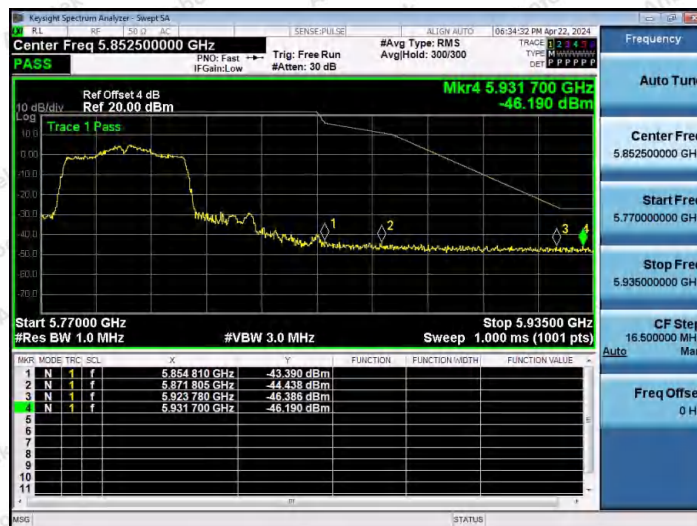

Hotline 400-003-0500  
www.anbotek.com.cn

11N40MIMO-Ant2-5755-PASS

11N40MIMO-Ant1-5795-PASS

11N40MIMO-Ant2-5795-PASS