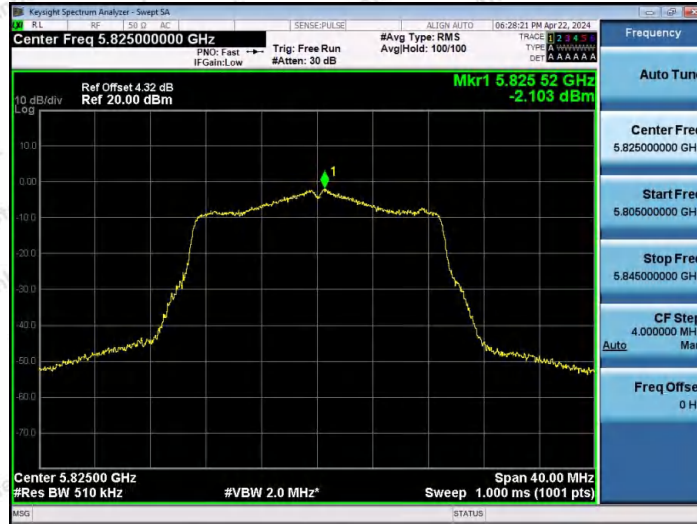

11N20MIMO-Ant2-5825-PASS