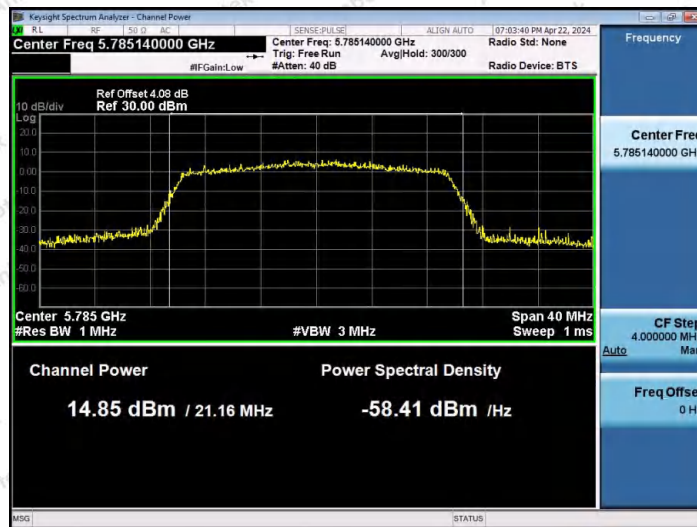

Hotline: 400-003-0500  
 www.anbotek.com.cn

11AX20MIMO-Ant2-5745-PASS

11AX20MIMO-Ant1-5785-PASS

11AX20MIMO-Ant2-5785-PASS