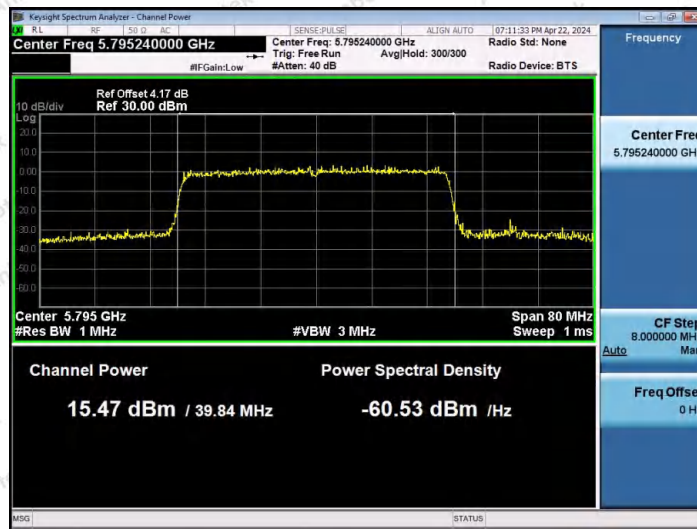

Hotline: 400-003-0500  
 www.anbotek.com.cn

11AX40MIMO-Ant1-5755-PASS

11AX40MIMO-Ant2-5755-PASS

11AX40MIMO-Ant1-5795-PASS