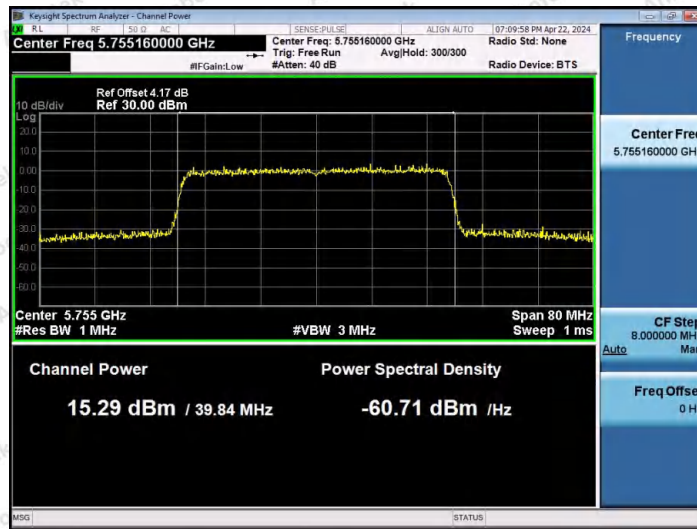

Hotline: 400-003-0500  
 www.anbotek.com.cn

11AX40MIMO-Ant1-5755-PASS

11AX40MIMO-Ant2-5755-PASS

11AX40MIMO-Ant1-5795-PASS