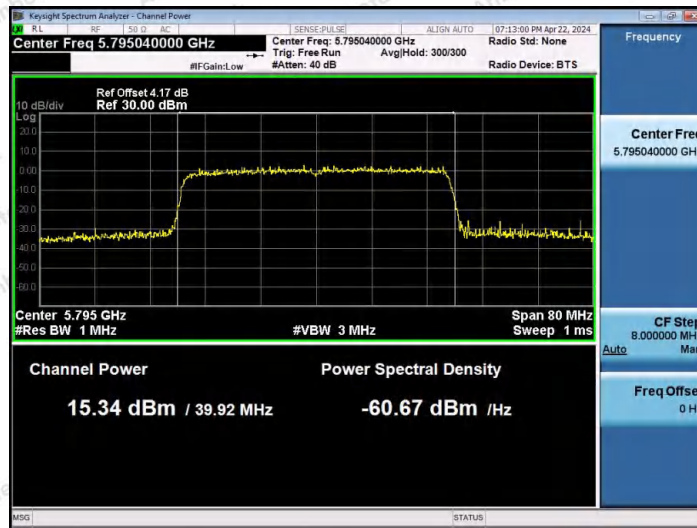

11AX40MIMO-Ant2-5795-PASS