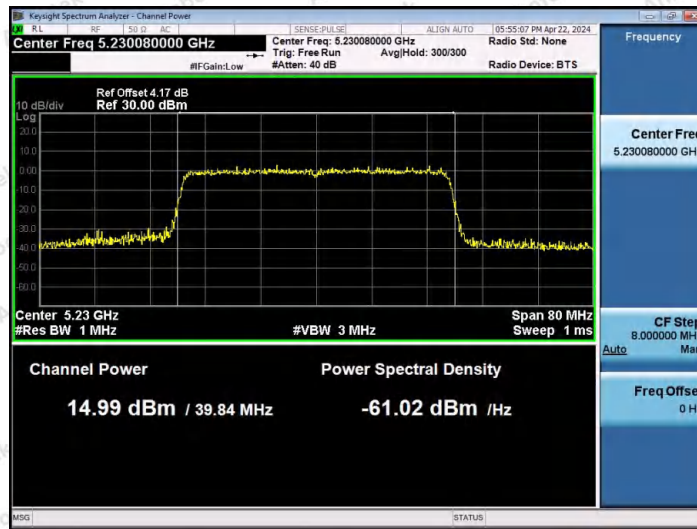

11AX40MIMO-Ant1-5230-PASS