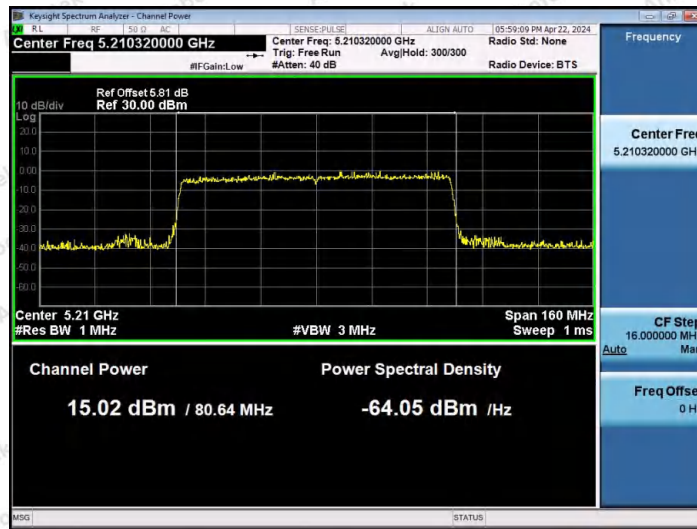

Hotline  
 400-003-0500  
[www.anbotek.com.cn](http://www.anbotek.com.cn)

11AX40MIMO-Ant2-5795-PASS

11AX80MIMO-Ant1-5210-PASS

11AX80MIMO-Ant2-5210-PASS