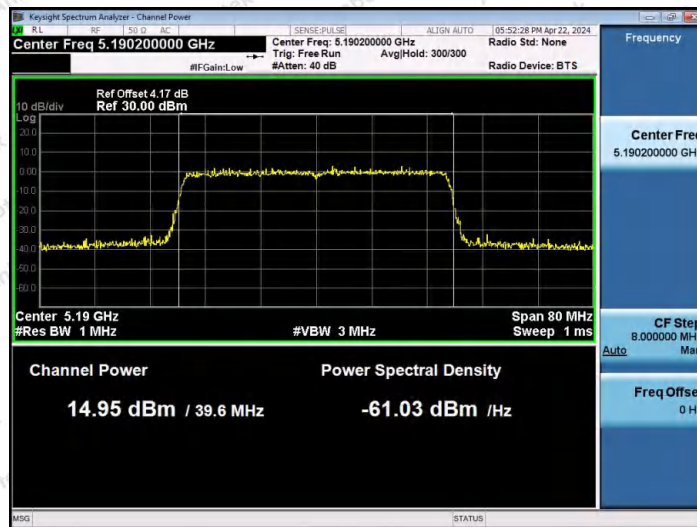

Hotline  
 400-003-0500  
[www.anbotek.com.cn](http://www.anbotek.com.cn)

11AX20MIMO-Ant1-5825-PASS

11AX20MIMO-Ant2-5825-PASS

11AX40MIMO-Ant1-5190-PASS