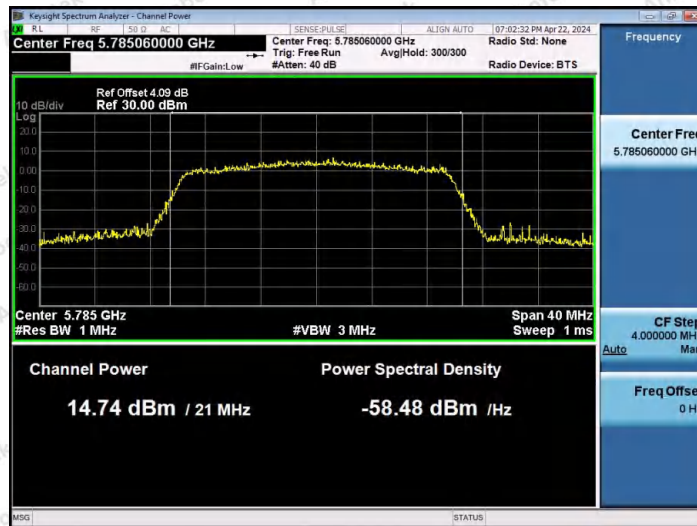

Hotline: 400-003-0500  
 www.anbotek.com.cn

11AX20MIMO-Ant2-5745-PASS

11AX20MIMO-Ant1-5785-PASS

11AX20MIMO-Ant2-5785-PASS