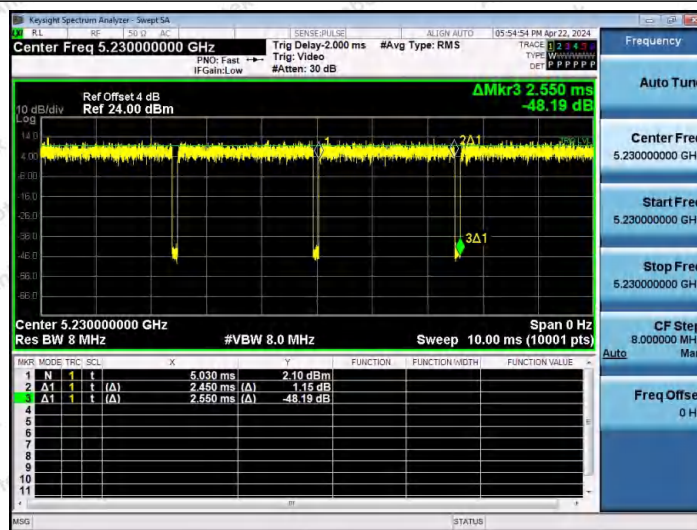

Hotline 400-003-0500  
 www.anbotek.com.cn

NTNV-11AX40MIMO-Ant1-5190

NTNV-11AX40MIMO-Ant2-5190

NTNV-11AX40MIMO-Ant1-5230