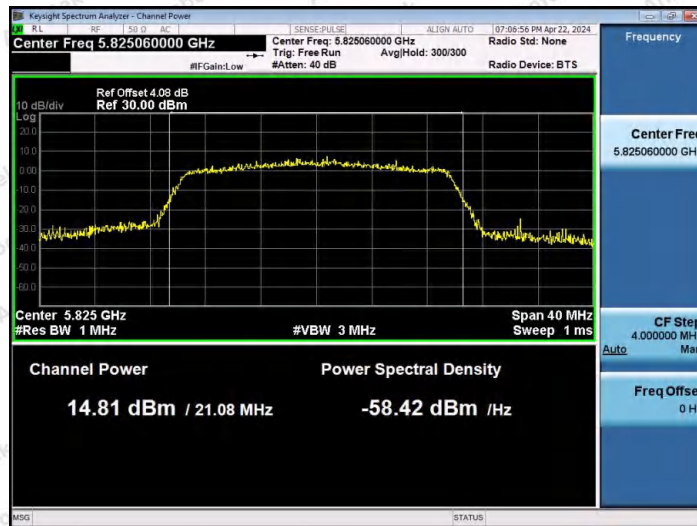

Hotline  
 400-003-0500  
[www.anbotek.com.cn](http://www.anbotek.com.cn)

11AX20MIMO-Ant1-5825-PASS

11AX20MIMO-Ant2-5825-PASS

11AX40MIMO-Ant1-5190-PASS