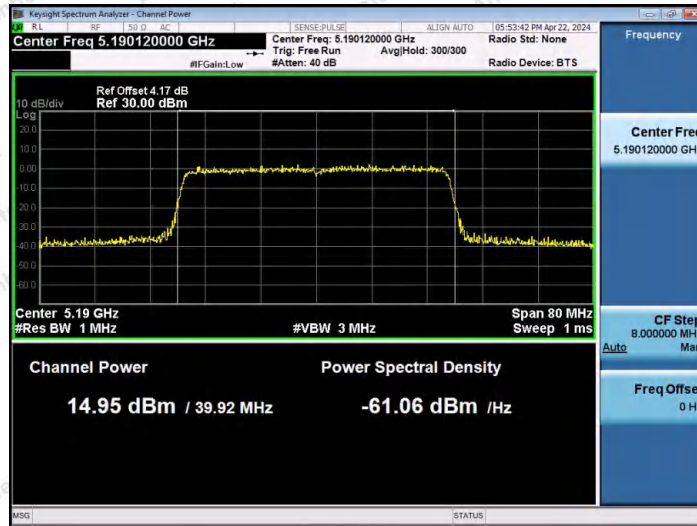

11AX40MIMO-Ant2-5190-PASS