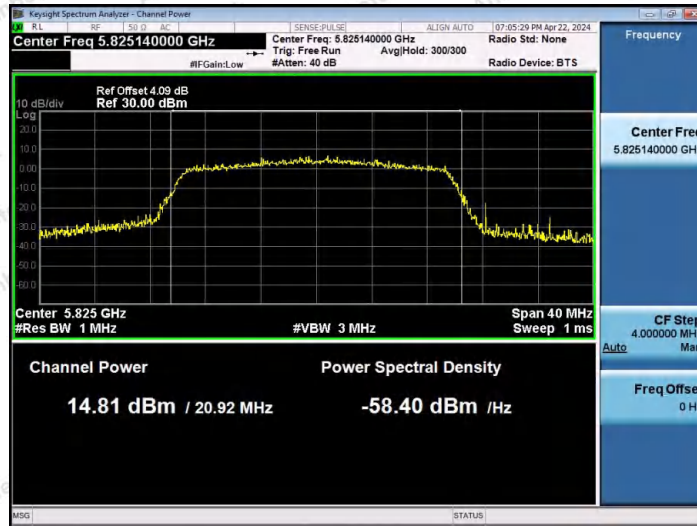

11AX20MIMO-Ant1-5825-PASS