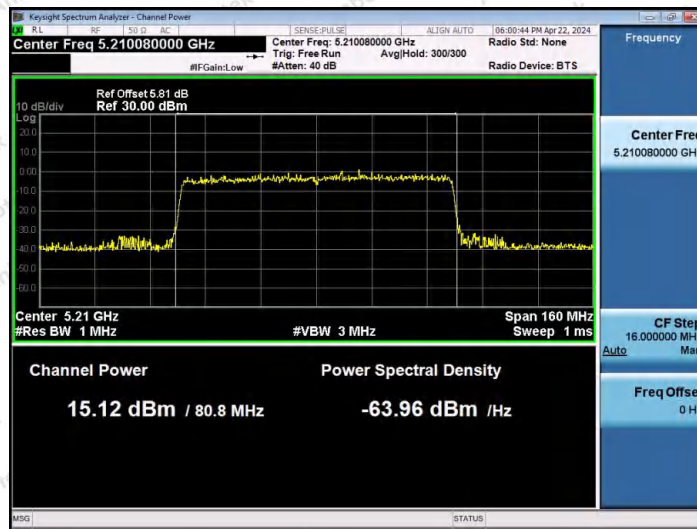

Hotline  
 400-003-0500  
[www.anbotek.com.cn](http://www.anbotek.com.cn)

11AX40MIMO-Ant2-5795-PASS

11AX80MIMO-Ant1-5210-PASS

11AX80MIMO-Ant2-5210-PASS