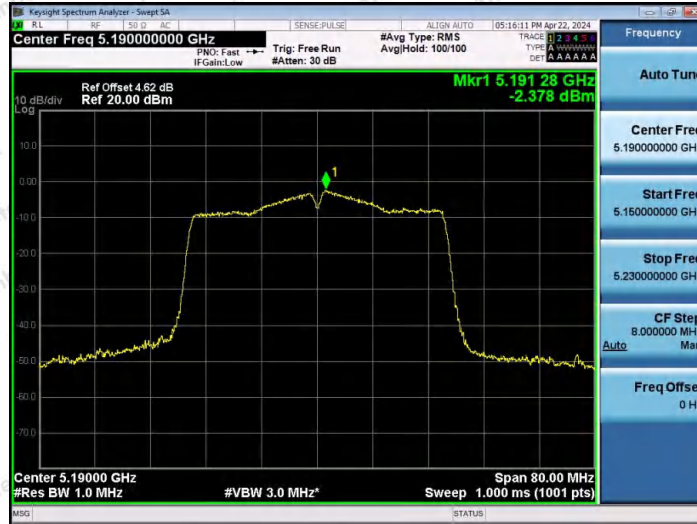

11N40MIMO-Ant1-5190-PASS