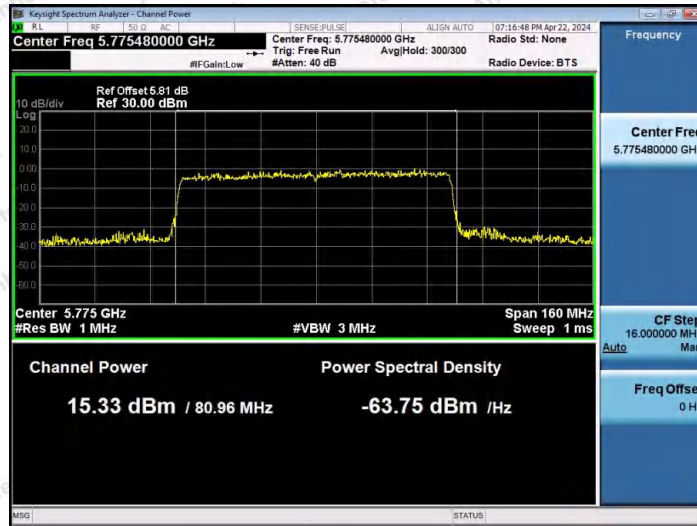

11AX80MIMO-Ant1-5775-PASS