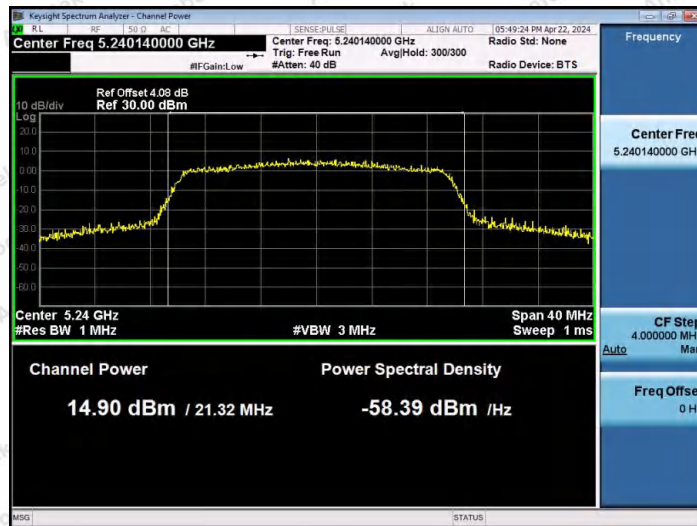

Hotline: 400-003-0500  
 www.anbotek.com.cn

11AX20MIMO-Ant1-5240-PASS

11AX20MIMO-Ant2-5240-PASS

11AX20MIMO-Ant1-5745-PASS