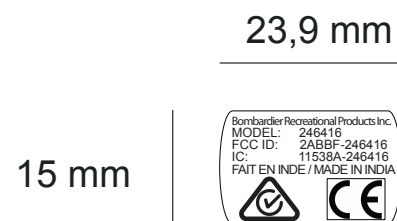

Bombardier Recreational Products Inc.  
 MODEL: 246416  
 FCC ID: 2ABBF-246416  
 IC: 11538A-246416  
 FAIT EN INDE / MADE IN INDIA

Les logos doivent avoir 5mm minimum de hauteur/ Logo must have a height of 5mm minimum  
 Le numéro 246416 fait référence au rapport de certification / Number 246416 referred to certification report  
 En raison de la petite dimension de la pièce, il n'y a aucun requis sur la hauteur minimum du texte.  
 Due to the small size of the part, there is no minimum height for the text.