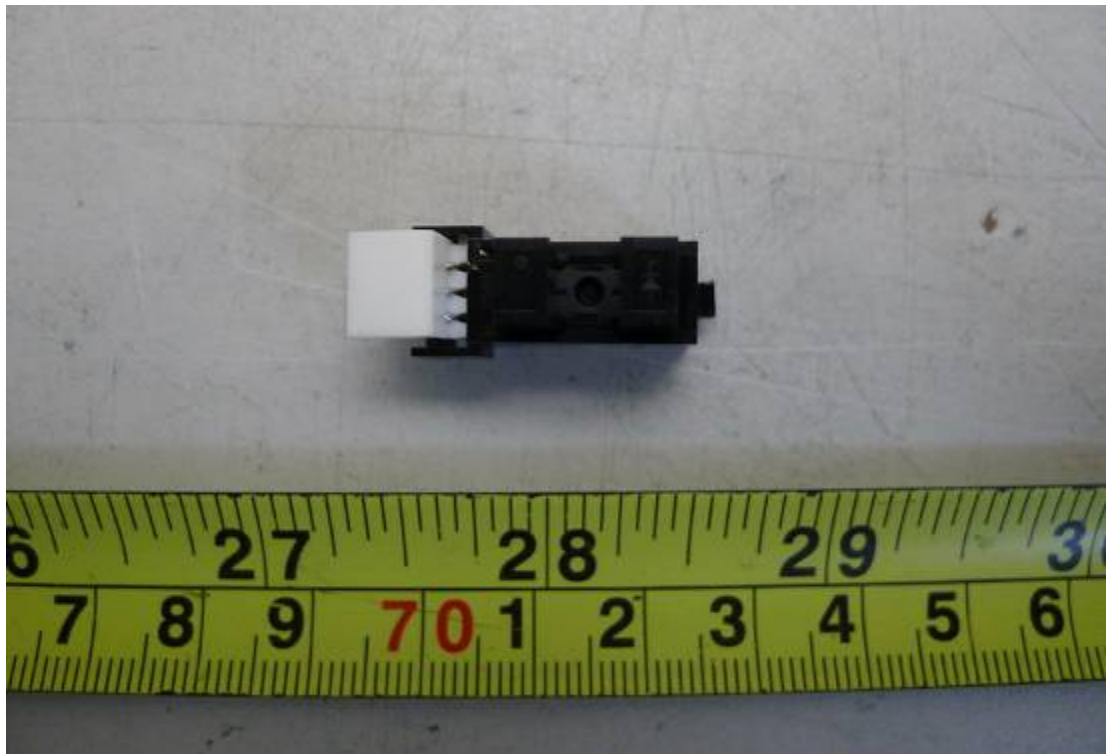

NFC Module

NFC Module

NFC Antenna

da Vinci Junior 1.0w(mainboard)

da Vinci Junior 1.0w(Wifi Moudle)

Wifi Antenna

Wifi Antenna Location