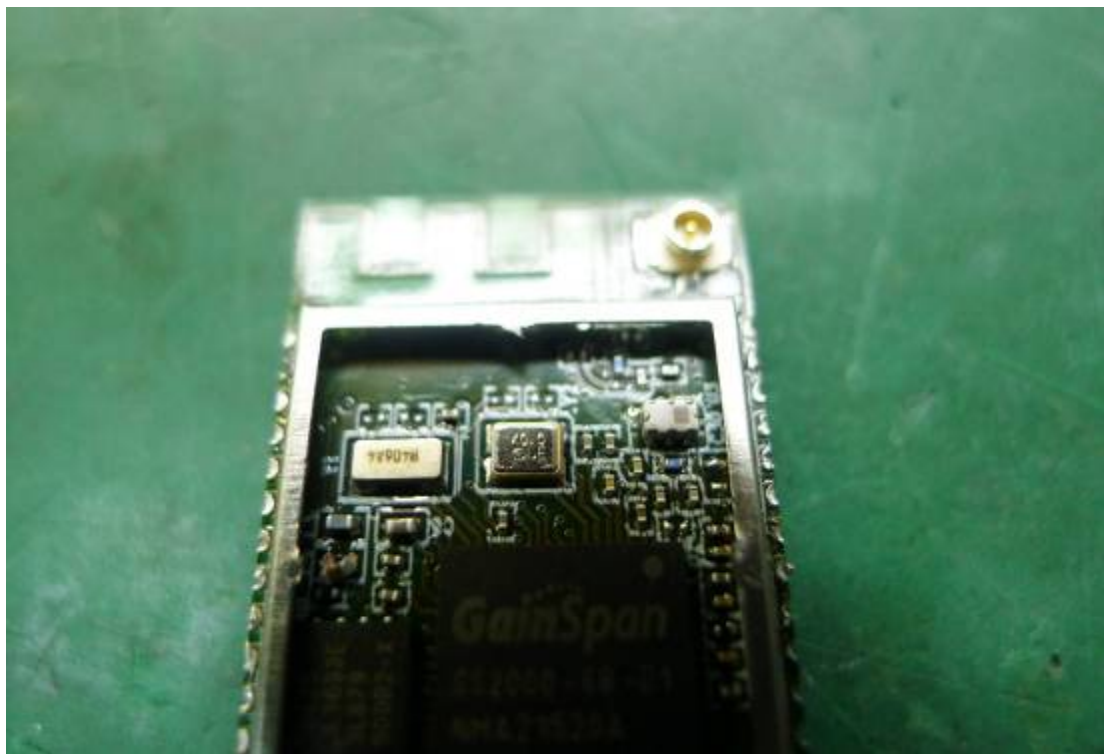

NFC Module

NFC Module

NFC Antenna

da Vinci Junior 1.0w(mainboard)

da Vinci Junior 1.0w(Wifi Moudle)

Wifi Antenna

Wifi Antenna Location