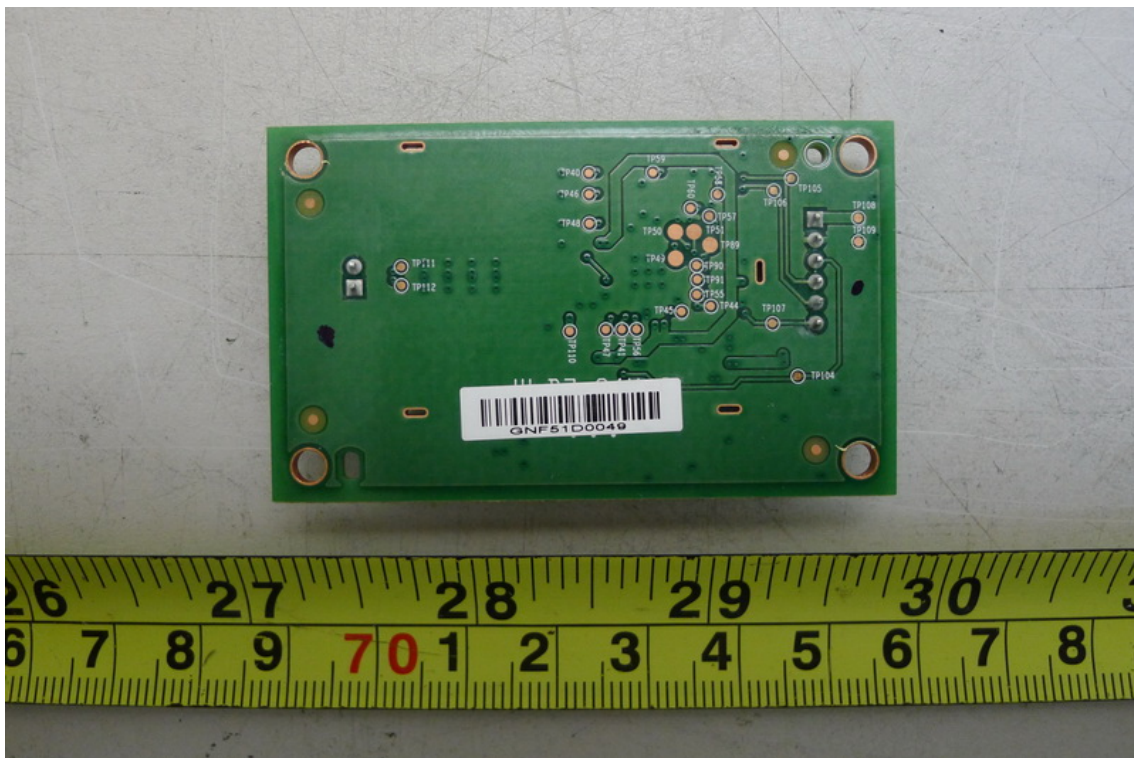

NFC Module

NFC Module

NFC Antenna

da Vinci Junior 1.0w(mainboard)

da Vinci Junior 1.0w(Wifi Moudle)

Wifi Antenna

Wifi Antenna Location