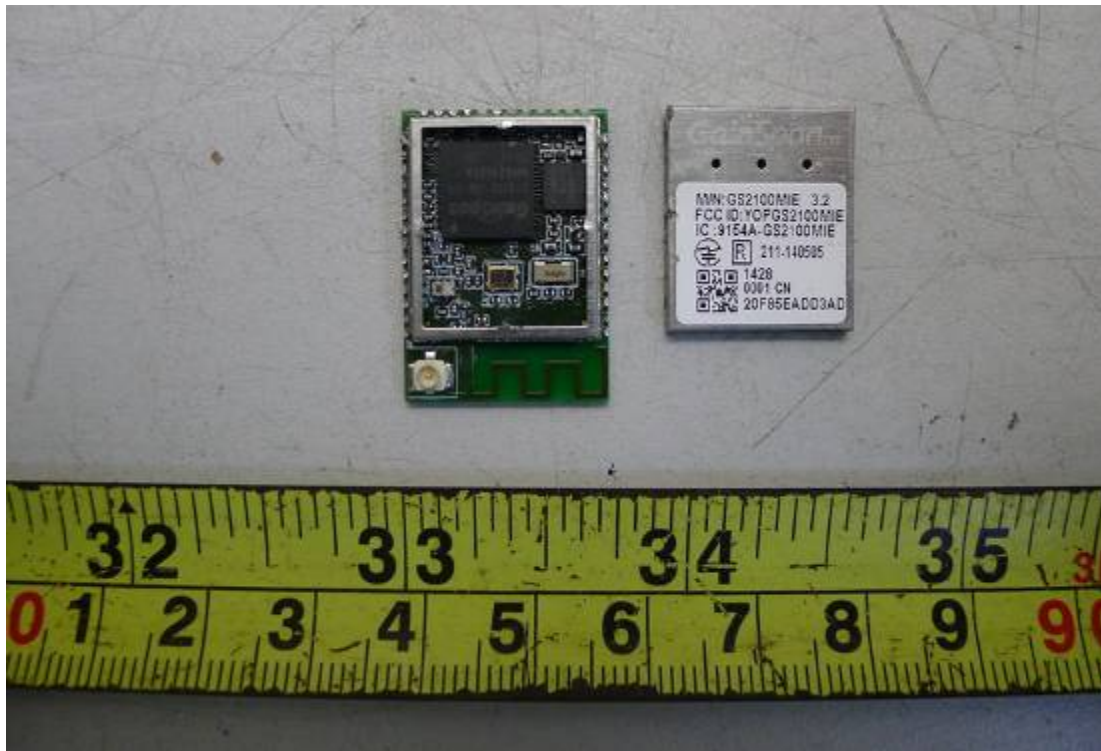

NFC Module

NFC Module

NFC Antenna

da Vinci Junior 1.0w(mainboard)

da Vinci Junior 1.0w(Wifi Moudle)

Wifi Antenna

Wifi Antenna Location