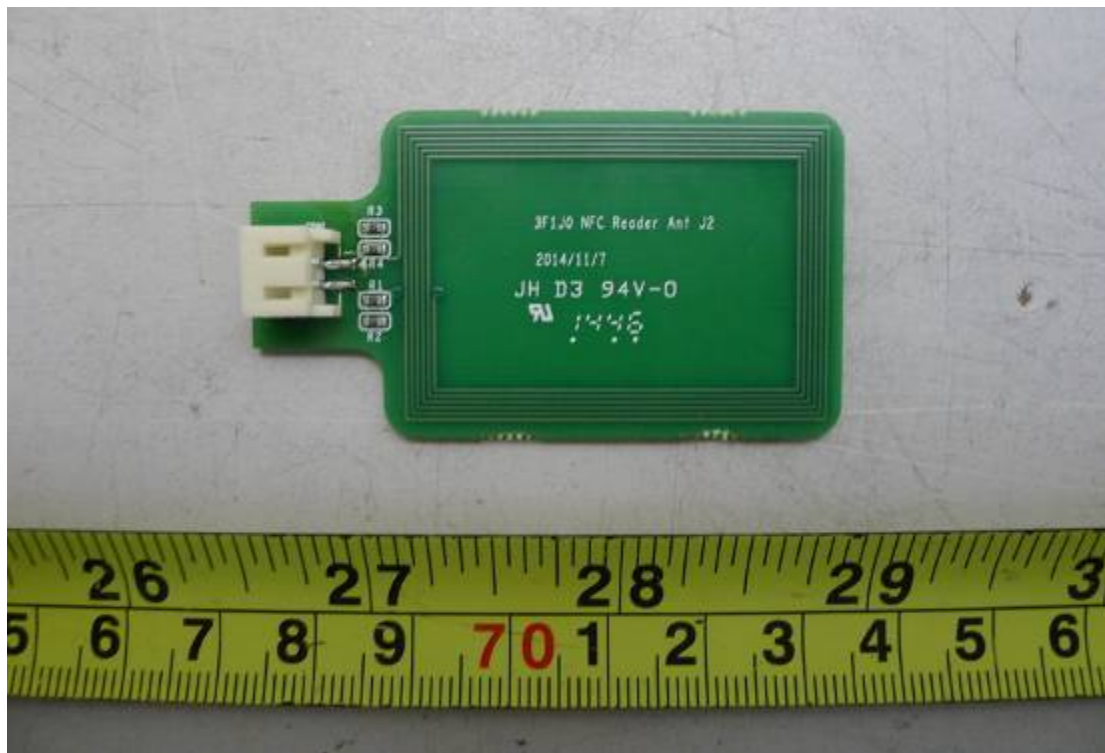

NFC Module

NFC Module

NFC Antenna

da Vinci Junior 1.0w(mainboard)

da Vinci Junior 1.0w(Wifi Moudle)

Wifi Antenna

Wifi Antenna Location