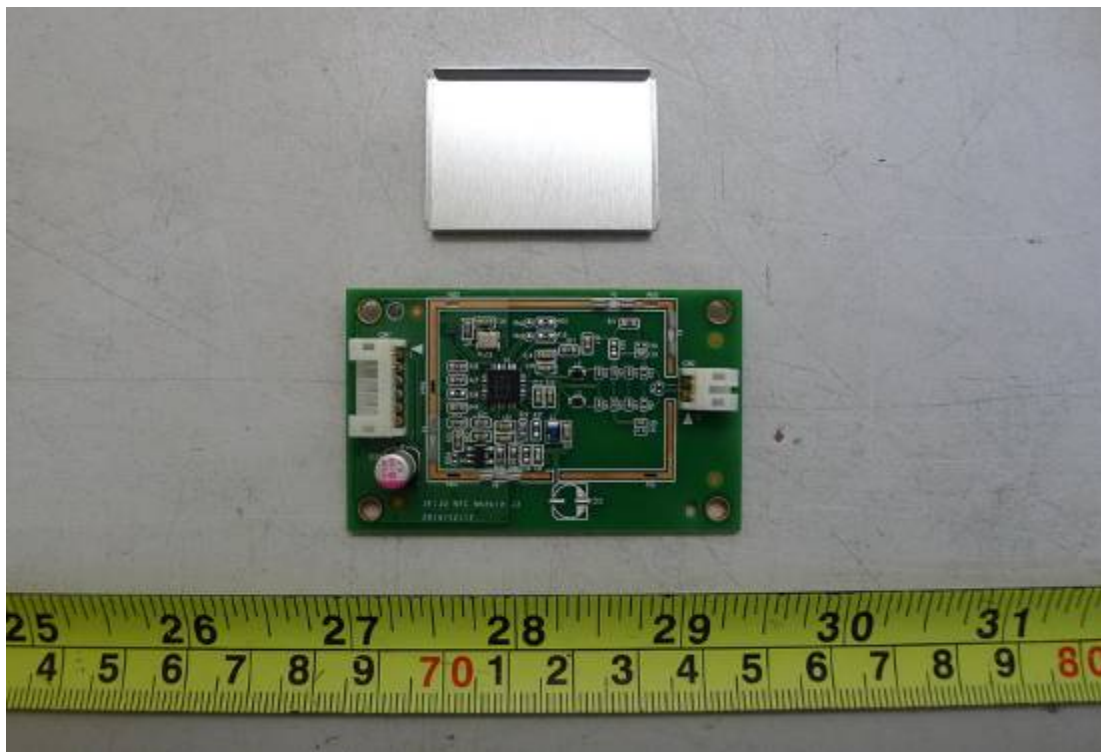

NFC Module

NFC Module

NFC Antenna

da Vinci Junior 1.0w(mainboard)

da Vinci Junior 1.0w(Wifi Moudle)

Wifi Antenna

Wifi Antenna Location