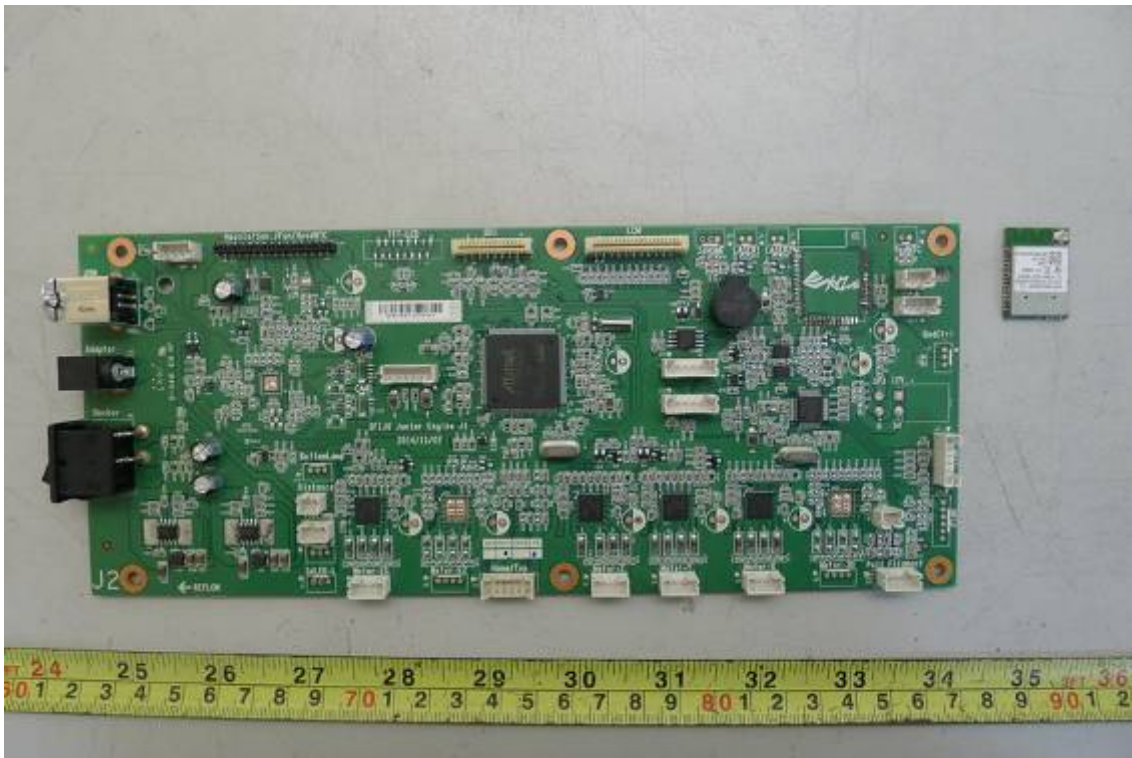

NFC Module

NFC Module

NFC Antenna

da Vinci Junior 1.0w(mainboard)

da Vinci Junior 1.0w(Wifi Moudle)

Wifi Antenna

Wifi Antenna Location