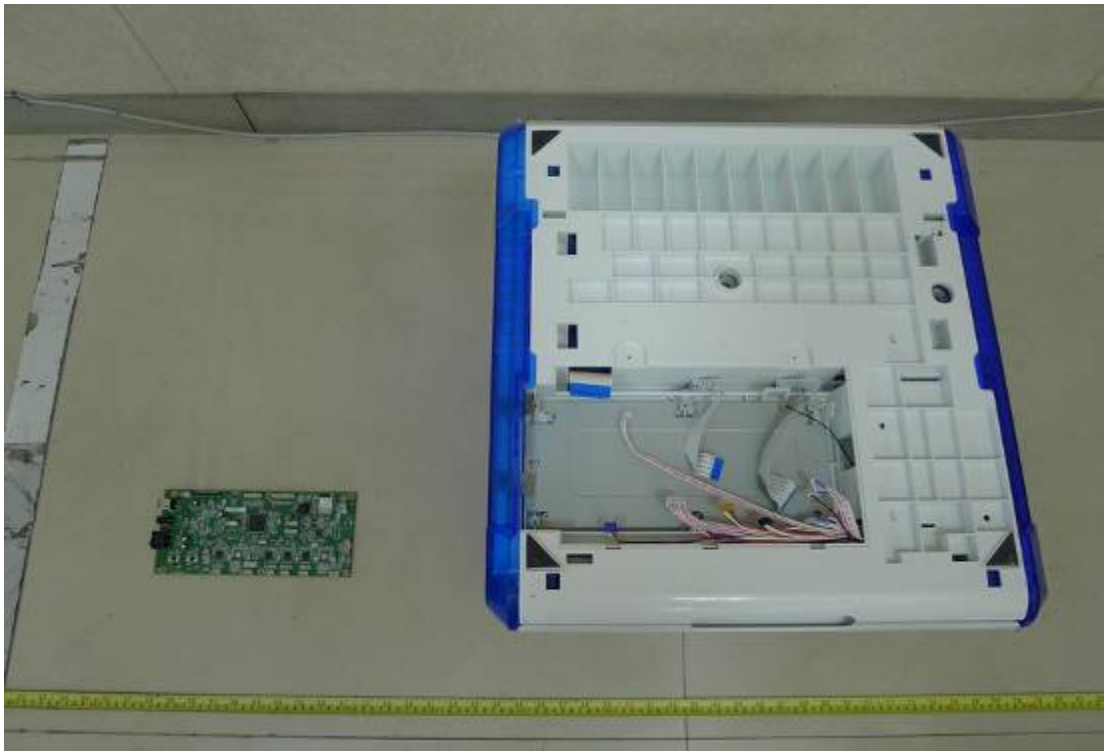

NFC Module

NFC Module

NFC Antenna

da Vinci Junior 1.0w(mainboard)

da Vinci Junior 1.0w(Wifi Moudle)

Wifi Antenna

Wifi Antenna Location