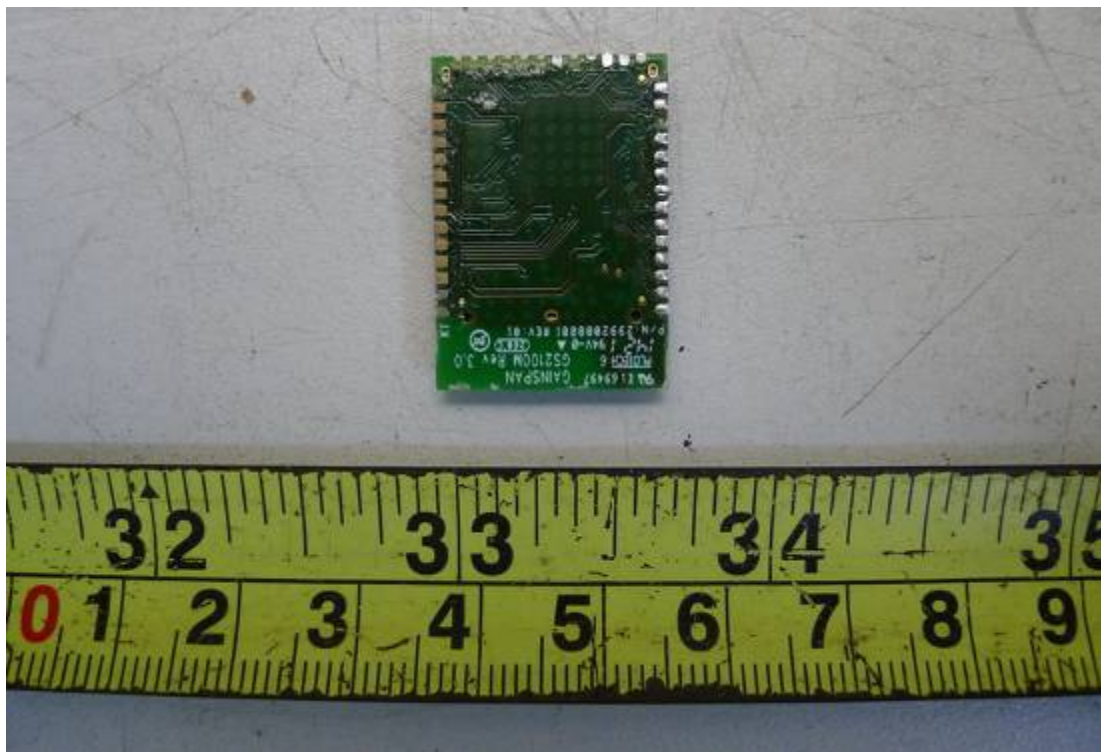

NFC Module

NFC Module

NFC Antenna

da Vinci Junior 1.0w(mainboard)

da Vinci Junior 1.0w(Wifi Moudle)

Wifi Antenna

Wifi Antenna Location