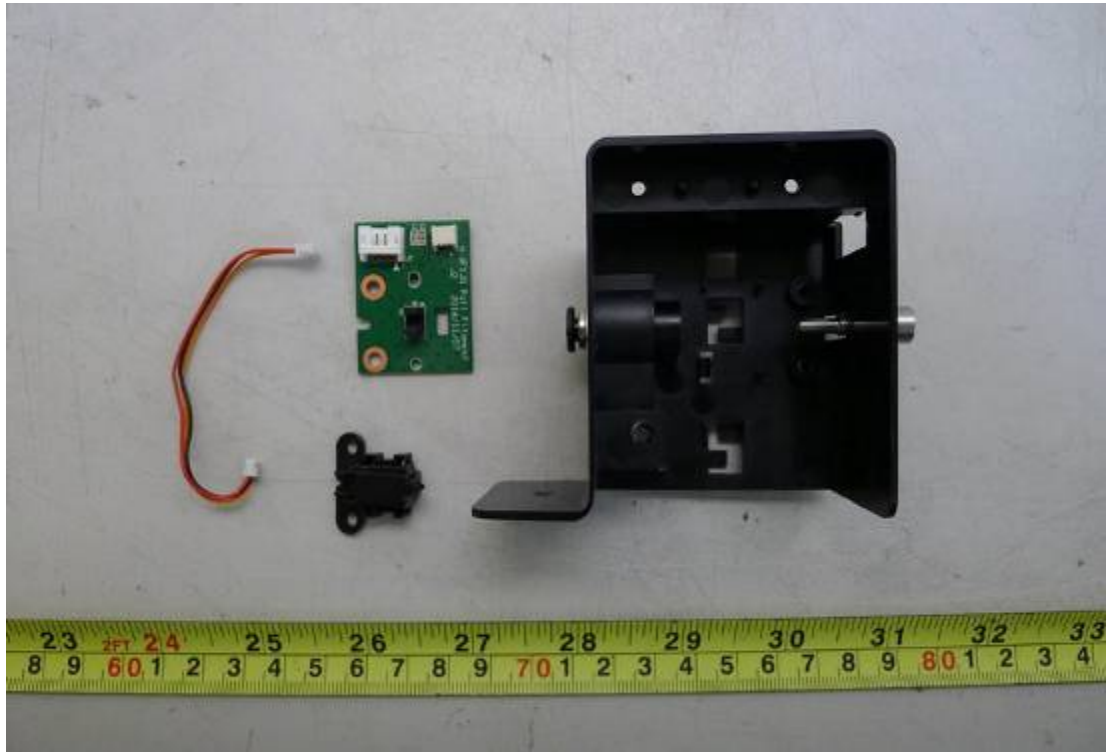

NFC Module

NFC Module

NFC Antenna

da Vinci Junior 1.0w(mainboard)

da Vinci Junior 1.0w(Wifi Moudle)

Wifi Antenna

Wifi Antenna Location