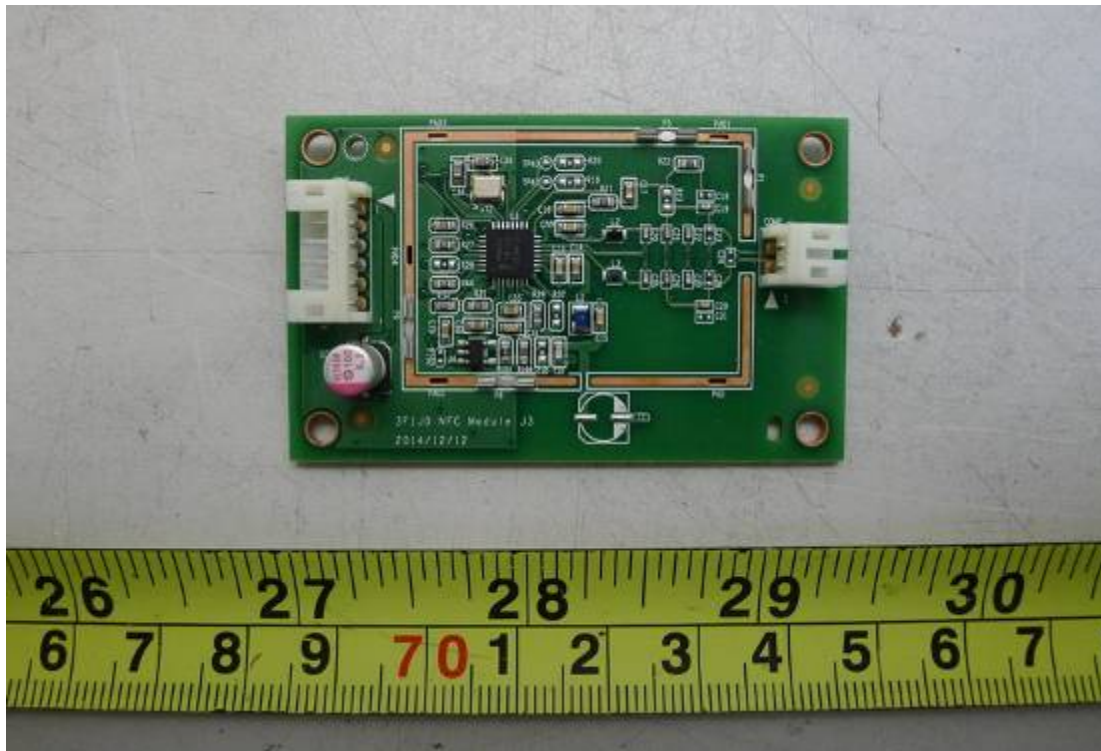

NFC Module

NFC Module

NFC Antenna

da Vinci Junior 1.0w(mainboard)

da Vinci Junior 1.0w(Wifi Moudle)

Wifi Antenna

Wifi Antenna Location