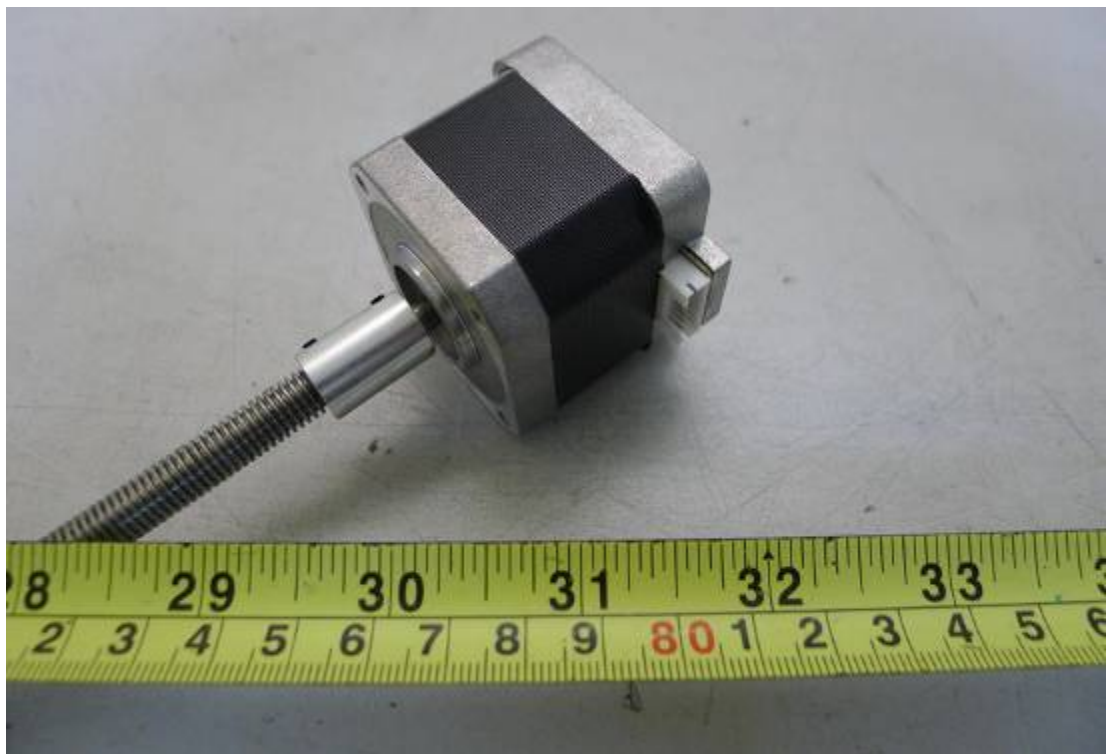

NFC Module

NFC Module

NFC Antenna

da Vinci Junior 1.0w(mainboard)

da Vinci Junior 1.0w(Wifi Moudle)

Wifi Antenna

Wifi Antenna Location