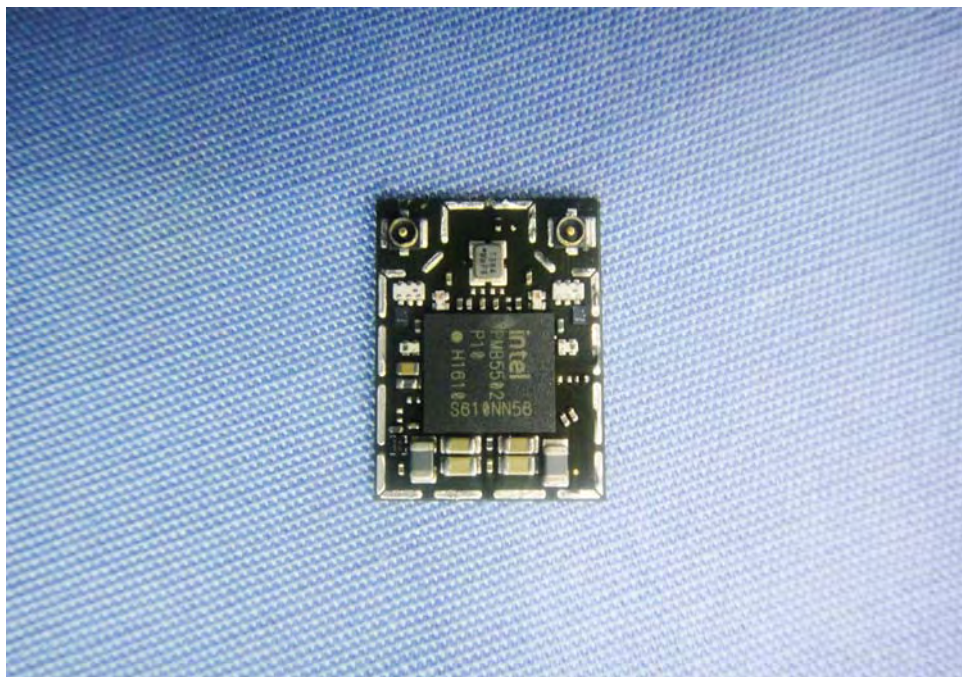

Internal Photos

Model Number: Aero Platform
FCC ID: 2AB8ZAERO

EUT Photo 1)

EUT Photo 2)

EUT Photo 3)

EUT Photo 4)

EUT Photo 5)

EUT Photo 6)

EUT Photo 7)

EUT Photo 8)

EUT Photo 9)

EUT Photo 10)

EUT Photo 11)

EUT Photo 12)

EUT Photo 13)

EUT Photo 14)