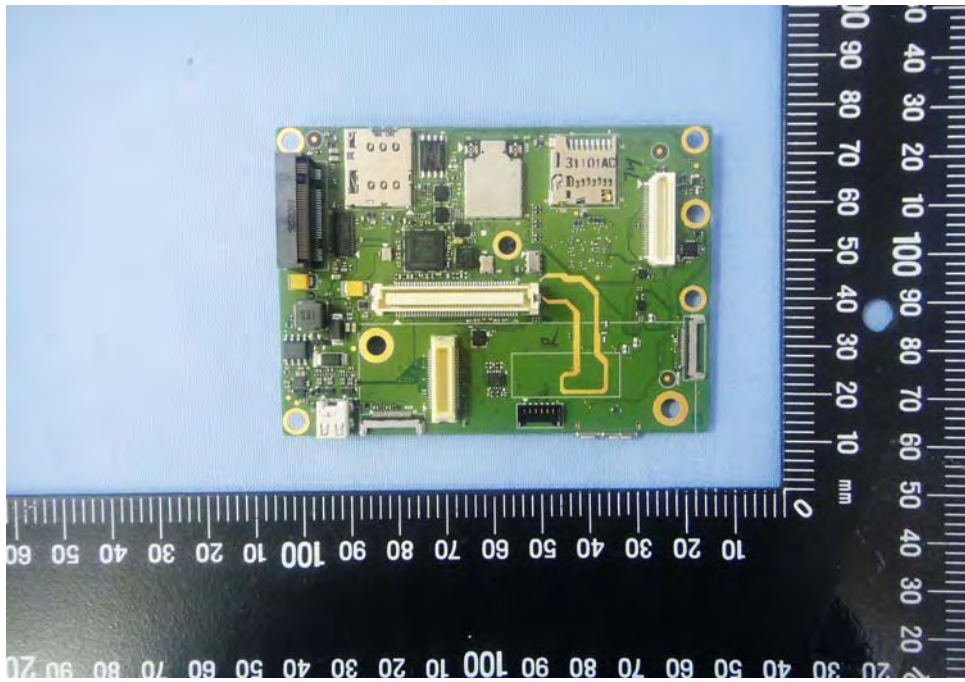

Internal Photos

Model Number: Aero Platform
FCC ID: 2AB8ZAERO

EUT Photo 1)

EUT Photo 2)

EUT Photo 3)

EUT Photo 4)

EUT Photo 5)

EUT Photo 6)

EUT Photo 7)

EUT Photo 8)

EUT Photo 9)

EUT Photo 10)

EUT Photo 11)

EUT Photo 12)

EUT Photo 13)

EUT Photo 14)