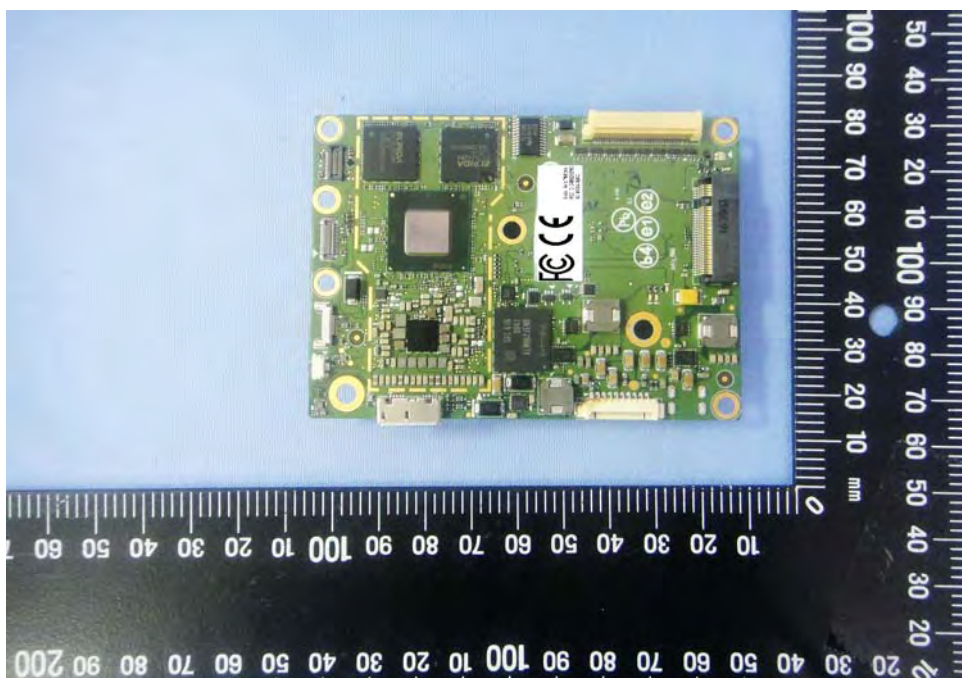

Internal Photos

Model Number: Aero Platform
FCC ID: 2AB8ZAERO

EUT Photo 1)

EUT Photo 2)

EUT Photo 3)

EUT Photo 4)

EUT Photo 5)

EUT Photo 6)

EUT Photo 7)

EUT Photo 8)

EUT Photo 9)

EUT Photo 10)

EUT Photo 11)

EUT Photo 12)

EUT Photo 13)

EUT Photo 14)