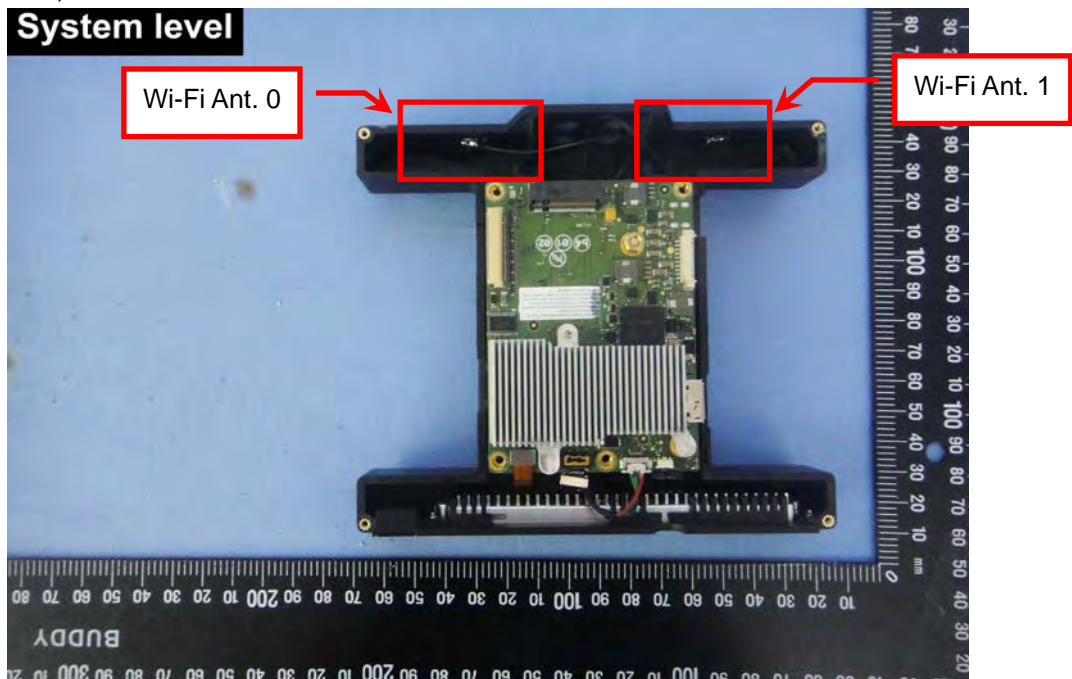

Internal Photos

Model Number: Aero Platform
FCC ID: 2AB8ZAERO

EUT Photo 1)

EUT Photo 2)

EUT Photo 3)

EUT Photo 4)

EUT Photo 5)

EUT Photo 6)

EUT Photo 7)

EUT Photo 8)

EUT Photo 9)

EUT Photo 10)

EUT Photo 11)

EUT Photo 12)

EUT Photo 13)

EUT Photo 14)