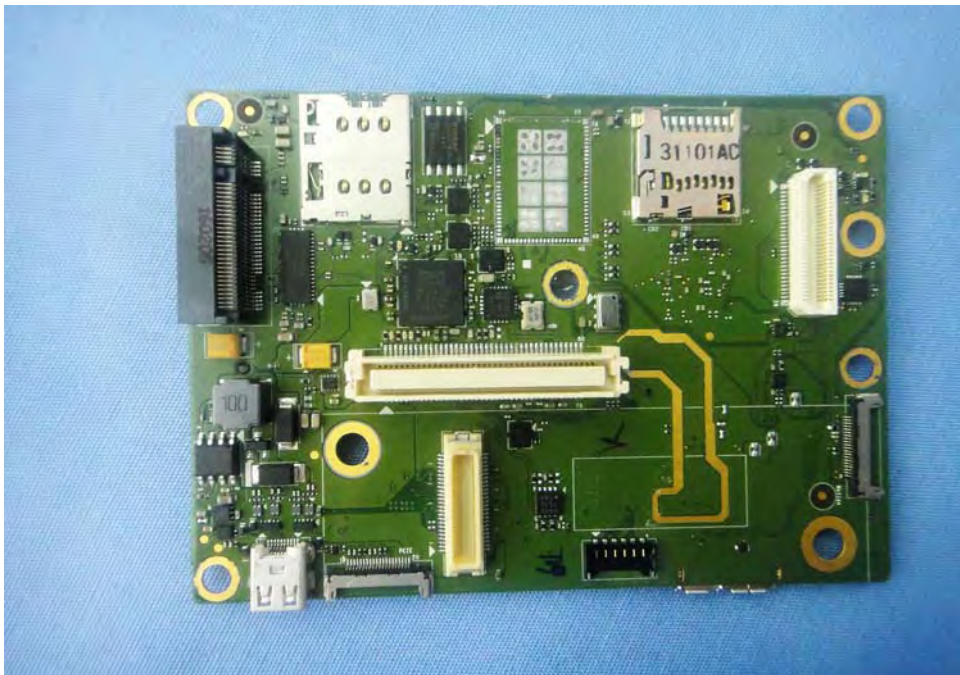

Internal Photos

Model Number: Aero Platform
FCC ID: 2AB8ZAERO

EUT Photo 1)

EUT Photo 2)

EUT Photo 3)

EUT Photo 4)

EUT Photo 5)

EUT Photo 6)

EUT Photo 7)

EUT Photo 8)

EUT Photo 9)

EUT Photo 10)

EUT Photo 11)

EUT Photo 12)

EUT Photo 13)

EUT Photo 14)