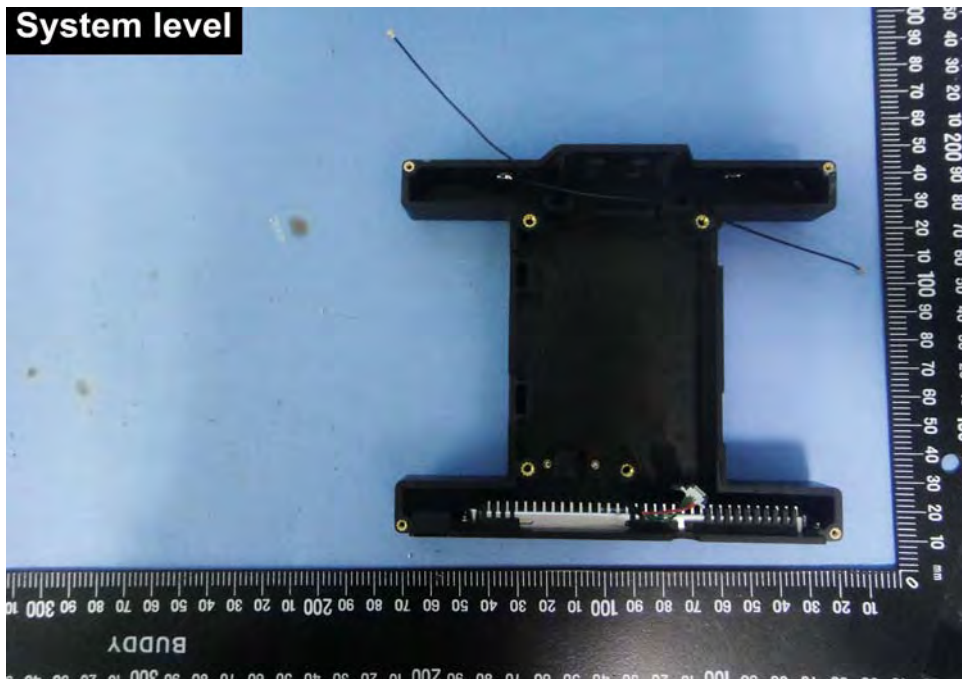

Internal Photos

Model Number: Aero Platform
FCC ID: 2AB8ZAERO

EUT Photo 1)

EUT Photo 2)

EUT Photo 3)

EUT Photo 4)

EUT Photo 5)

EUT Photo 6)

EUT Photo 7)

EUT Photo 8)

EUT Photo 9)

EUT Photo 10)

EUT Photo 11)

EUT Photo 12)

EUT Photo 13)

EUT Photo 14)

EUT Photo 15)

EUT Photo 16)

EUT Photo 17)

EUT Photo 18)

EUT Photo 19)

EUT Photo 20)

EUT Photo 21)

EUT Photo 22)