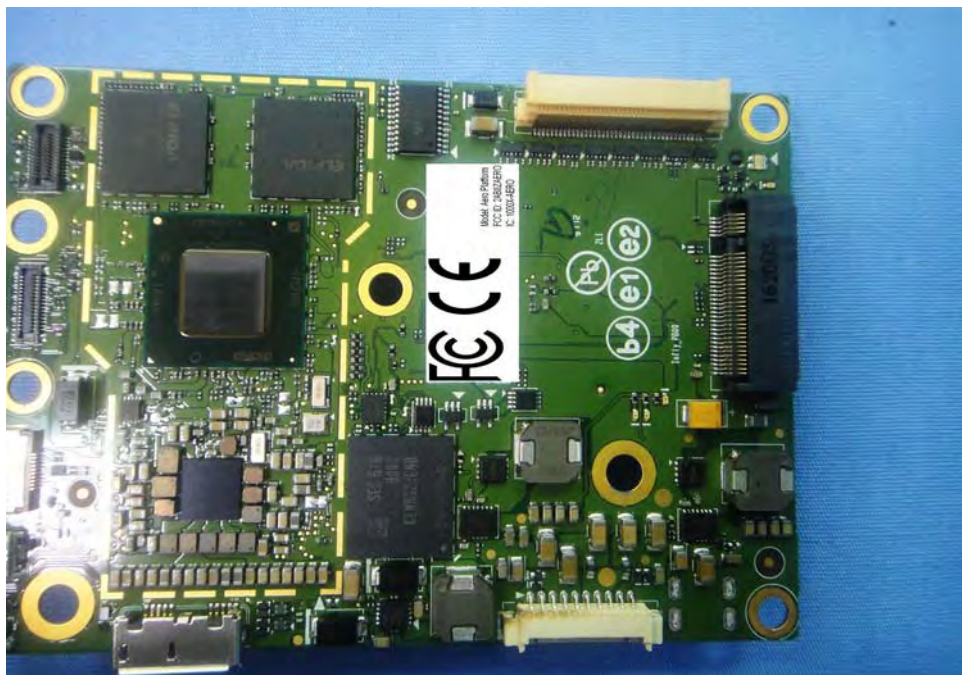

Internal Photos

Model Number: Aero Platform
FCC ID: 2AB8ZAERO

EUT Photo 1)

EUT Photo 2)

EUT Photo 3)

EUT Photo 4)

EUT Photo 5)

EUT Photo 6)

EUT Photo 7)

EUT Photo 8)

EUT Photo 9)

EUT Photo 10)

EUT Photo 11)

EUT Photo 12)

EUT Photo 13)

EUT Photo 14)

EUT Photo 15)

EUT Photo 16)

EUT Photo 17)

EUT Photo 18)

EUT Photo 19)

EUT Photo 20)

EUT Photo 21)

EUT Photo 22)