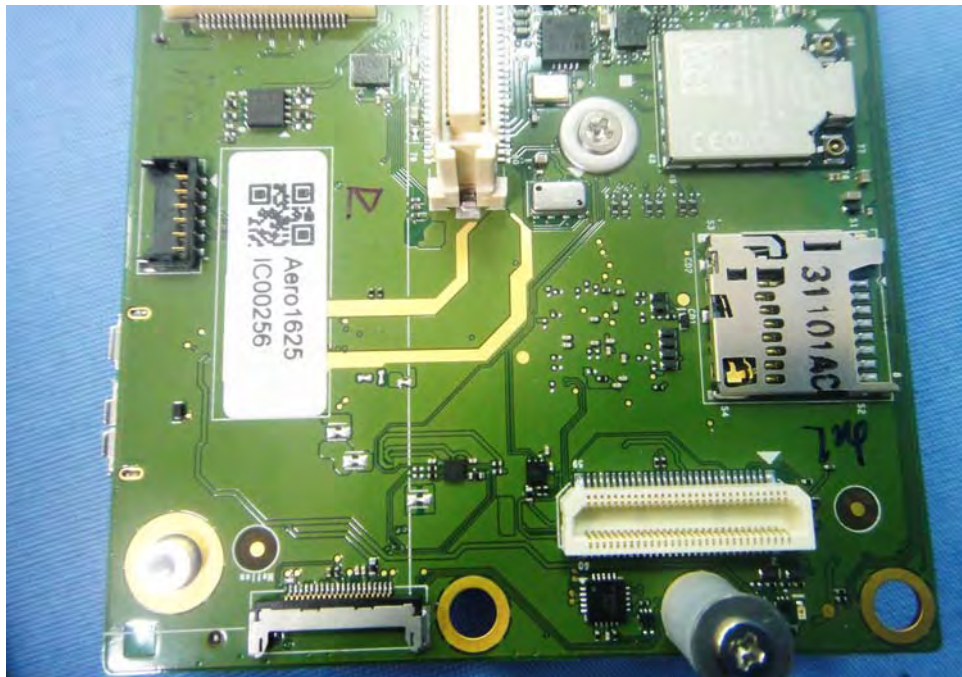

Internal Photos

Model Number: Aero Platform
FCC ID: 2AB8ZAERO

EUT Photo 1)

EUT Photo 2)

EUT Photo 3)

EUT Photo 4)

EUT Photo 5)

EUT Photo 6)

EUT Photo 7)

EUT Photo 8)

EUT Photo 9)

EUT Photo 10)

EUT Photo 11)

EUT Photo 12)

EUT Photo 13)

EUT Photo 14)