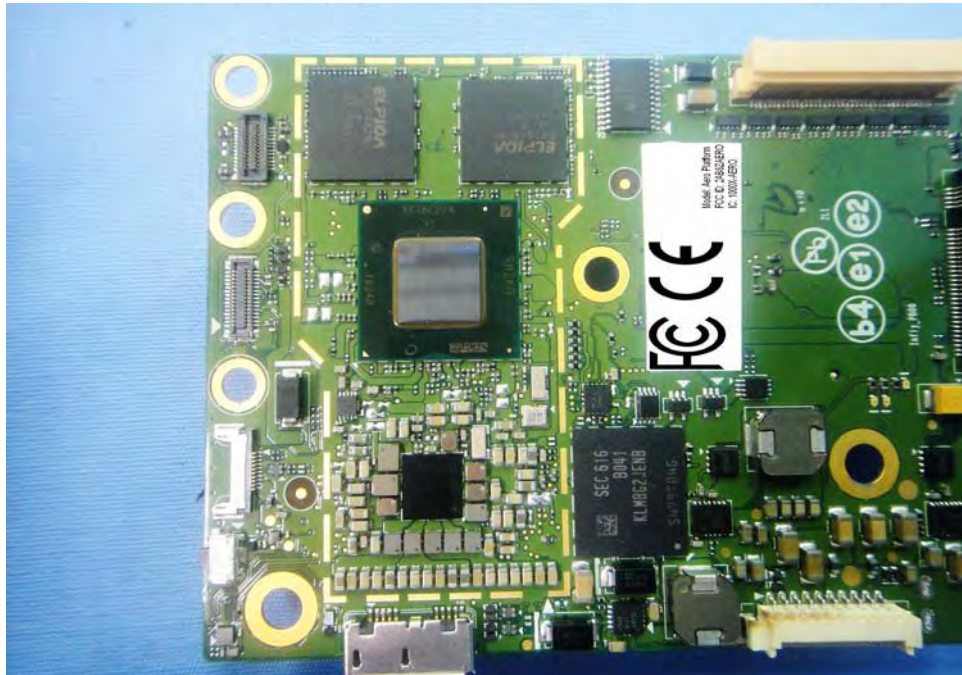

Internal Photos

Model Number: Aero Platform
FCC ID: 2AB8ZAERO

EUT Photo 1)

EUT Photo 2)

EUT Photo 3)

EUT Photo 4)

EUT Photo 5)

EUT Photo 6)

EUT Photo 7)

EUT Photo 8)

EUT Photo 9)

EUT Photo 10)

EUT Photo 11)

EUT Photo 12)

EUT Photo 13)

EUT Photo 14)