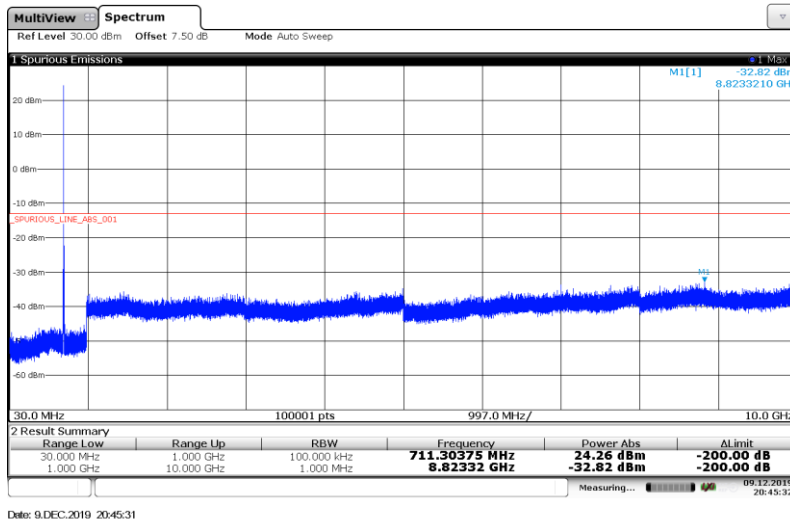

Band12-5MHz-QPSK-23155-1RB#