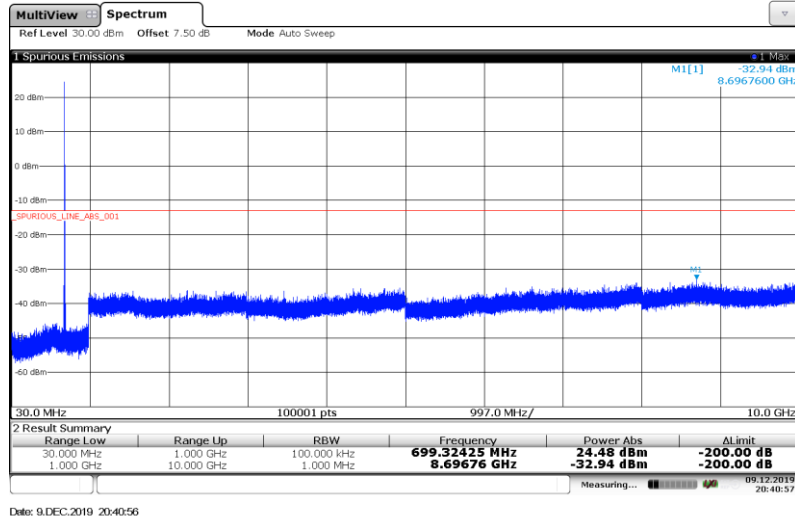

Band12-1.4MHz-16QAM-23017-1RB#

Band12-1.4MHz-16QAM-23095-1RB#

Band12-1.4MHz-16QAM-23173-1RB#

Band12-3MHz-QPSK-23025-1RB#

Band12-3MHz-QPSK-23095-1RB#

Band12-3MHz-QPSK-23165-1RB#

Band12-3MHz-16QAM-23025-1RB#

Band12-3MHz-16QAM-23095-1RB#