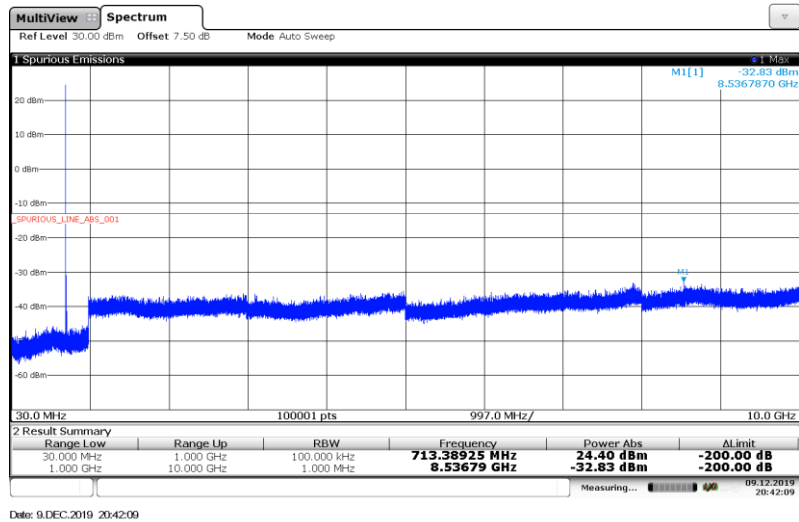

Band12-1.4MHz-16QAM-23017-1RB#

Band12-1.4MHz-16QAM-23095-1RB#

Band12-1.4MHz-16QAM-23173-1RB#

Band12-3MHz-QPSK-23025-1RB#

Band12-3MHz-QPSK-23095-1RB#

Band12-3MHz-QPSK-23165-1RB#

Band12-3MHz-16QAM-23025-1RB#

Band12-3MHz-16QAM-23095-1RB#