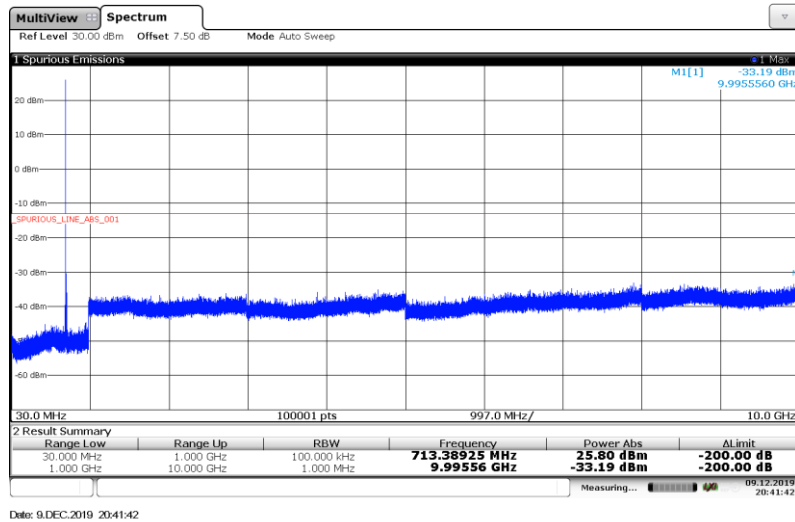

Band12-1.4MHz-16QAM-23017-1RB#

Band12-1.4MHz-16QAM-23095-1RB#

Band12-1.4MHz-16QAM-23173-1RB#

Band12-3MHz-QPSK-23025-1RB#

Band12-3MHz-QPSK-23095-1RB#

Band12-3MHz-QPSK-23165-1RB#

Band12-3MHz-16QAM-23025-1RB#

Band12-3MHz-16QAM-23095-1RB#