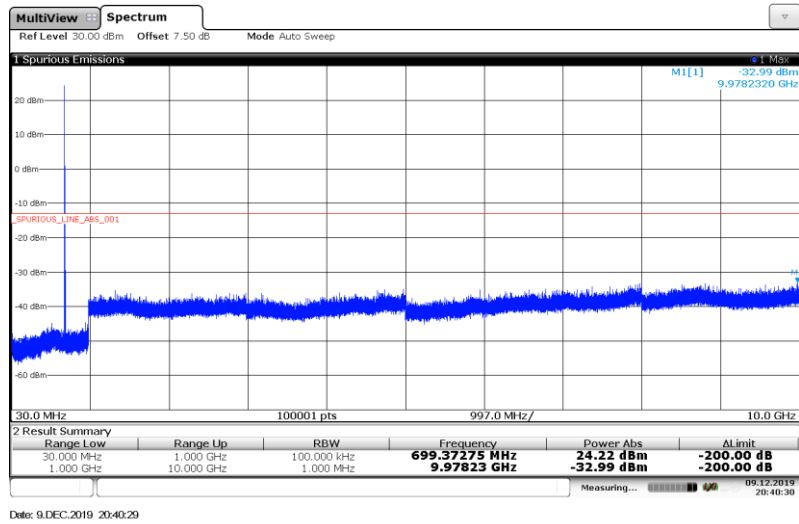

Band12-3MHz-QPSK-23025-1RB#