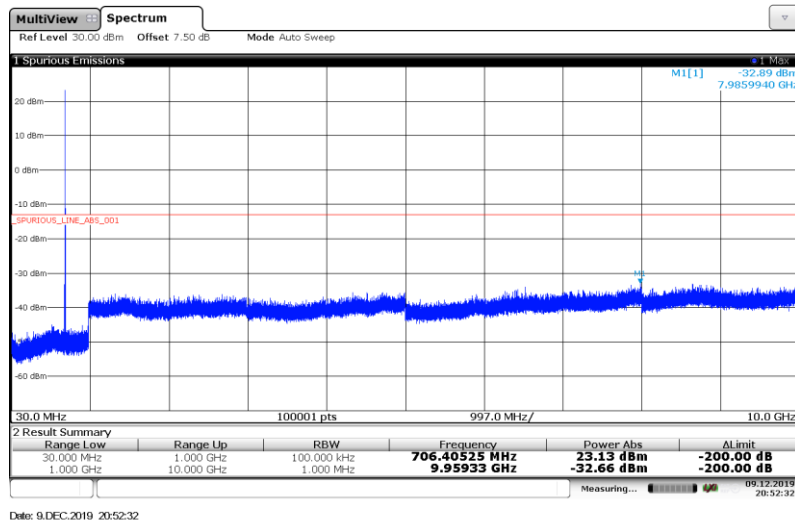

Band12-1.4MHz-16QAM-23017-1RB#

Band12-1.4MHz-16QAM-23095-1RB#

Band12-1.4MHz-16QAM-23173-1RB#

Band12-3MHz-QPSK-23025-1RB#

Band12-3MHz-QPSK-23095-1RB#

Band12-3MHz-QPSK-23165-1RB#

Band12-3MHz-16QAM-23025-1RB#

Band12-3MHz-16QAM-23095-1RB#