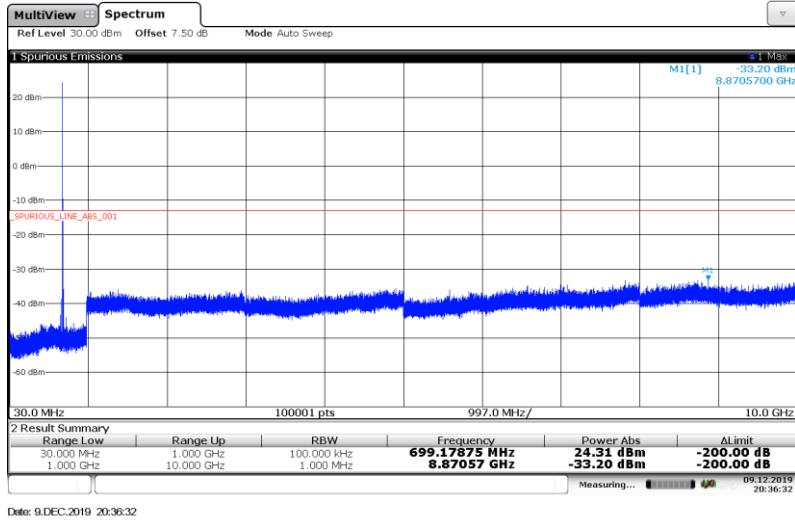

Band4-20MHz-QPSK-20175-1RB#

Band4-20MHz-QPSK-20300-1RB#

Band4-20MHz-16QAM-20050-1RB#

Band4-20MHz-16QAM-20175-1RB#

Band4-20MHz-16QAM-20300-1RB#

Band12-1.4MHz-QPSK-23017-1RB#

Band12-1.4MHz-QPSK-23095-1RB#

Band12-1.4MHz-QPSK-23173-1RB#