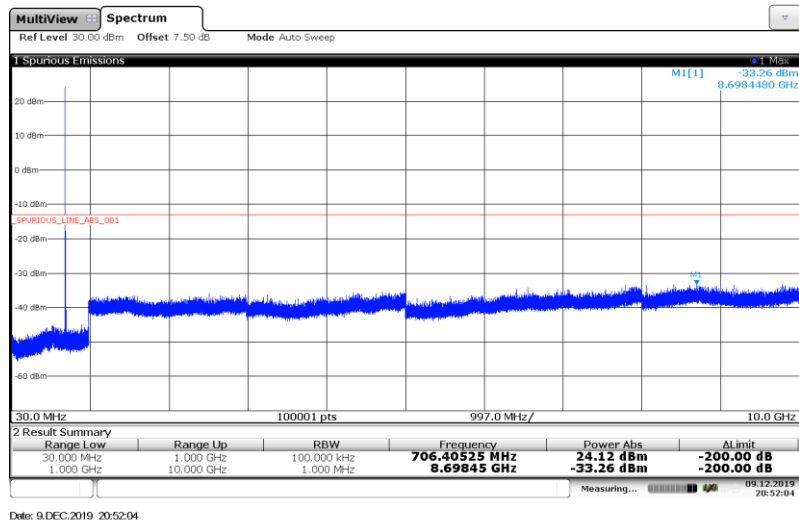

Band12-1.4MHz-16QAM-23017-1RB#

Band12-1.4MHz-16QAM-23095-1RB#

Band12-1.4MHz-16QAM-23173-1RB#

Band12-3MHz-QPSK-23025-1RB#

Band12-3MHz-QPSK-23095-1RB#

Band12-3MHz-QPSK-23165-1RB#

Band12-3MHz-16QAM-23025-1RB#

Band12-3MHz-16QAM-23095-1RB#