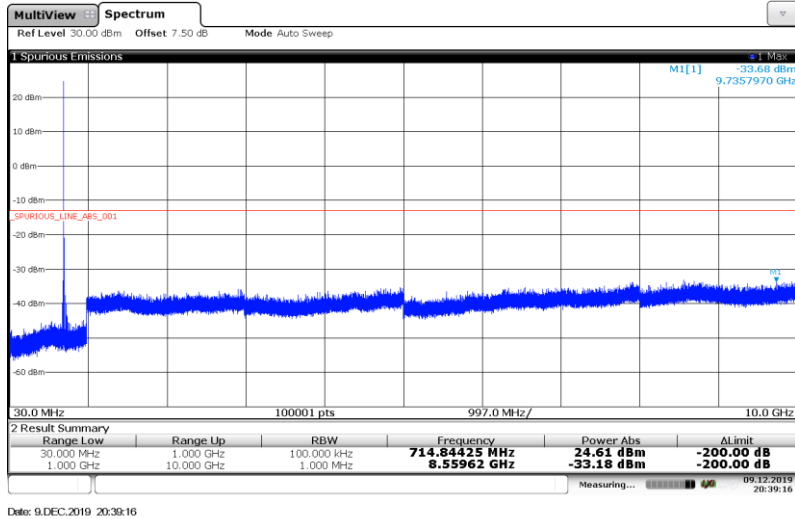

Band4-20MHz-QPSK-20175-1RB#

Band4-20MHz-QPSK-20300-1RB#

Band4-20MHz-16QAM-20050-1RB#

Band4-20MHz-16QAM-20175-1RB#

Band4-20MHz-16QAM-20300-1RB#

Band12-1.4MHz-QPSK-23017-1RB#

Band12-1.4MHz-QPSK-23095-1RB#

Band12-1.4MHz-QPSK-23173-1RB#