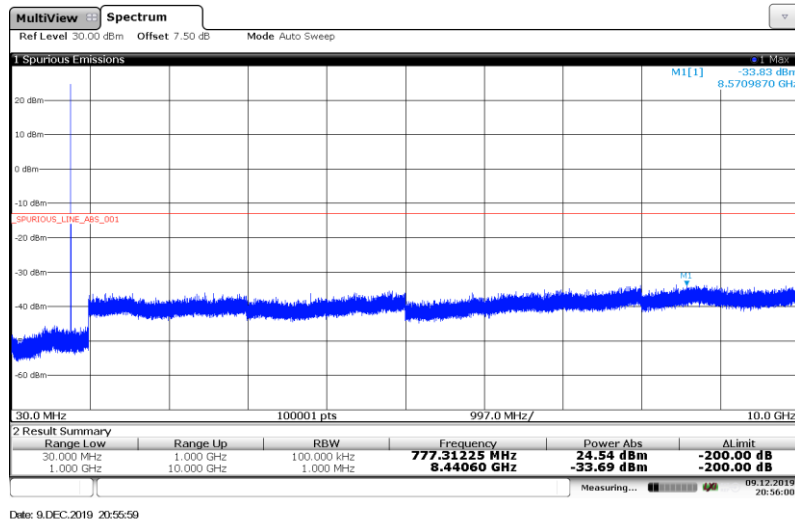

Band12-10MHz-QPSK-23095-1RB#

Band12-10MHz-QPSK-23130-1RB#

Band12-10MHz-16QAM-23060-1RB#

Band12-10MHz-16QAM-23095-1RB#

Band12-10MHz-16QAM-23130-1RB#

Band13-5MHz-QPSK-23205-1RB#

Band13-5MHz-QPSK-23230-1RB#

Band13-5MHz-QPSK-23255-1RB#