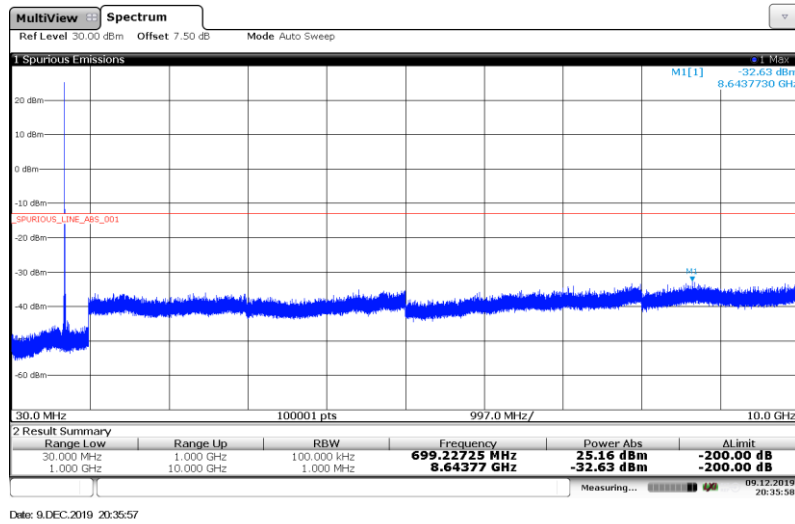

Band4-20MHz-QPSK-20175-1RB#

Band4-20MHz-QPSK-20300-1RB#

Band4-20MHz-16QAM-20050-1RB#

Band4-20MHz-16QAM-20175-1RB#

Band4-20MHz-16QAM-20300-1RB#

Band12-1.4MHz-QPSK-23017-1RB#

Band12-1.4MHz-QPSK-23095-1RB#

Band12-1.4MHz-QPSK-23173-1RB#