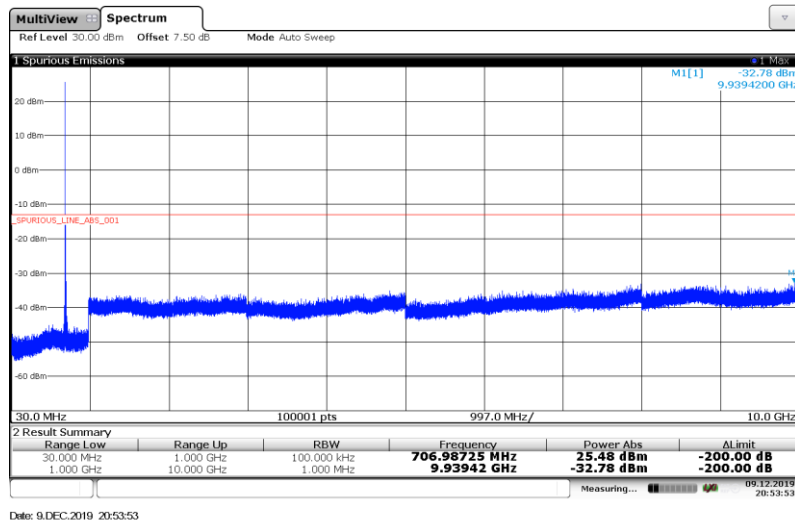

Band12-1.4MHz-16QAM-23017-1RB#