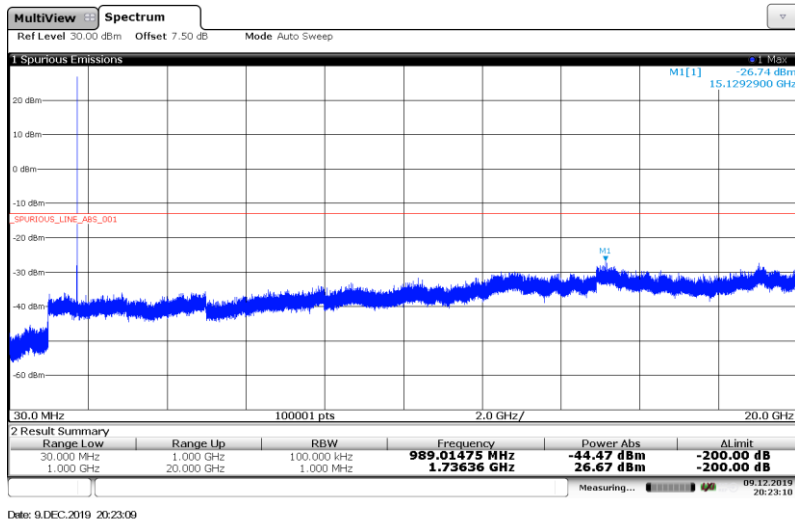

Band4-20MHz-QPSK-20175-1RB#

Band4-20MHz-QPSK-20300-1RB#

Band4-20MHz-16QAM-20050-1RB#

Band4-20MHz-16QAM-20175-1RB#

Band4-20MHz-16QAM-20300-1RB#

Band12-1.4MHz-QPSK-23017-1RB#

Band12-1.4MHz-QPSK-23095-1RB#

Band12-1.4MHz-QPSK-23173-1RB#