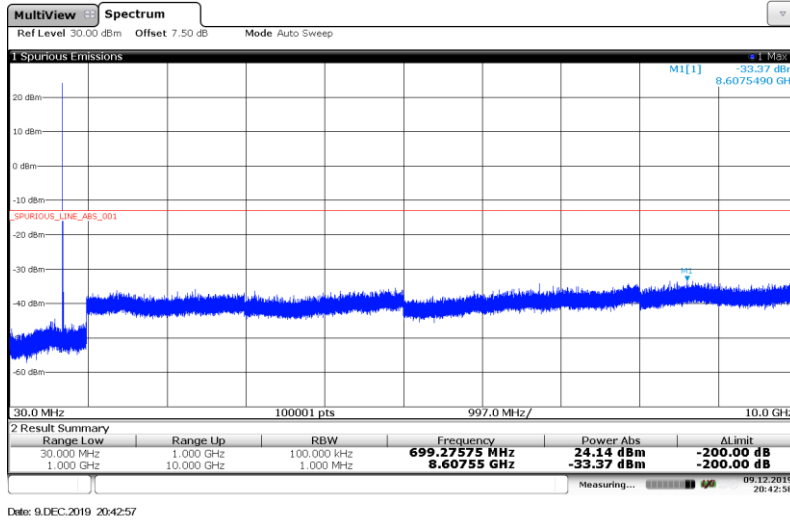

Band12-5MHz-QPSK-23035-1RB#