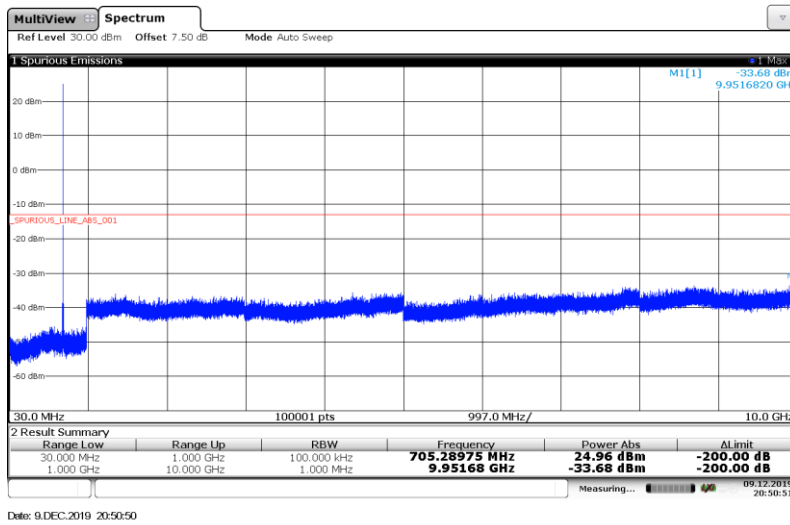

Band12-5MHz-QPSK-23095-1RB#