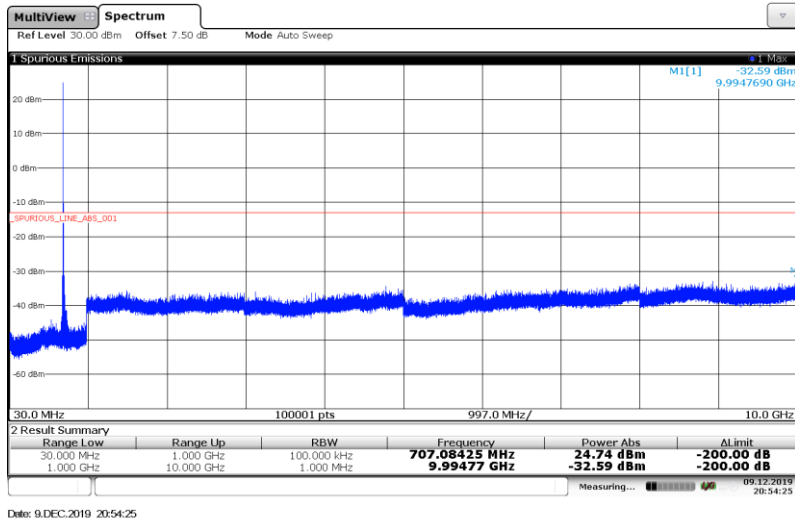

Band4-20MHz-QPSK-20175-1RB#

Band4-20MHz-QPSK-20300-1RB#

Band4-20MHz-16QAM-20050-1RB#

Band4-20MHz-16QAM-20175-1RB#

Band4-20MHz-16QAM-20300-1RB#

Band12-1.4MHz-QPSK-23017-1RB#

Band12-1.4MHz-QPSK-23095-1RB#

Band12-1.4MHz-QPSK-23173-1RB#