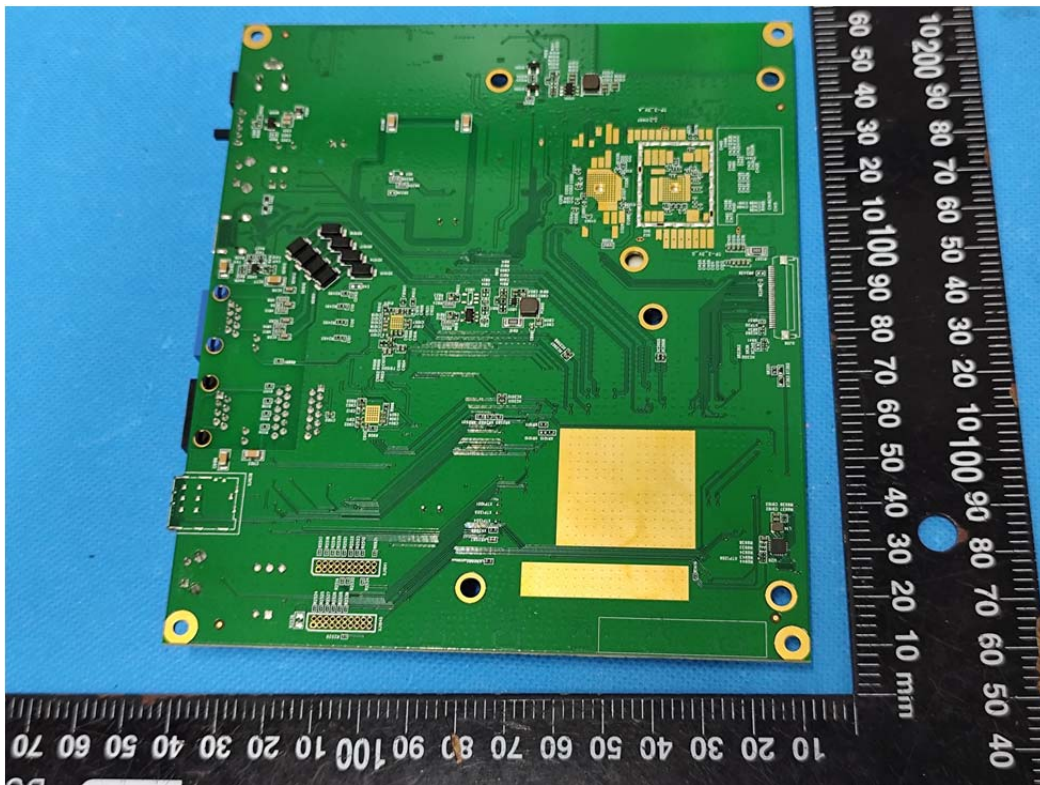

EUT INTERNAL PHOTOGRAPHS

GPS Port, not use

WWAN Module FCC ID: 2A7G3XS5G01

chip

chip