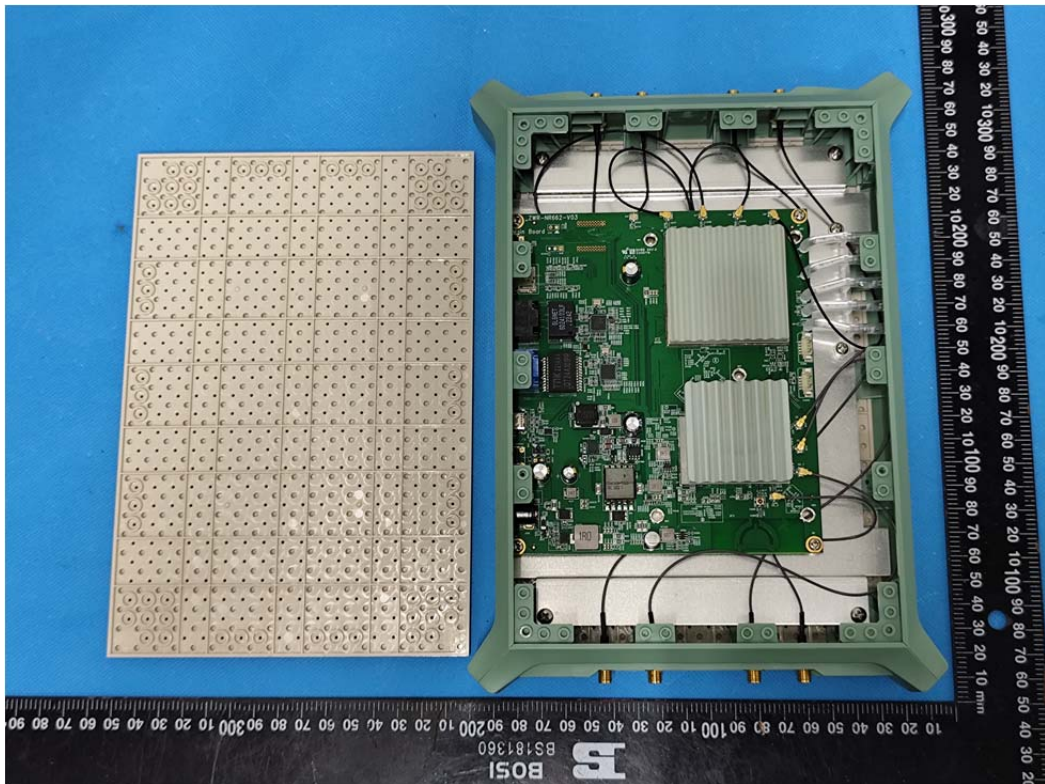

EUT INTERNAL PHOTOGRAPHS

GPS Port, not use

WWAN Module FCC ID: 2A7G3XS5G01

chip

chip