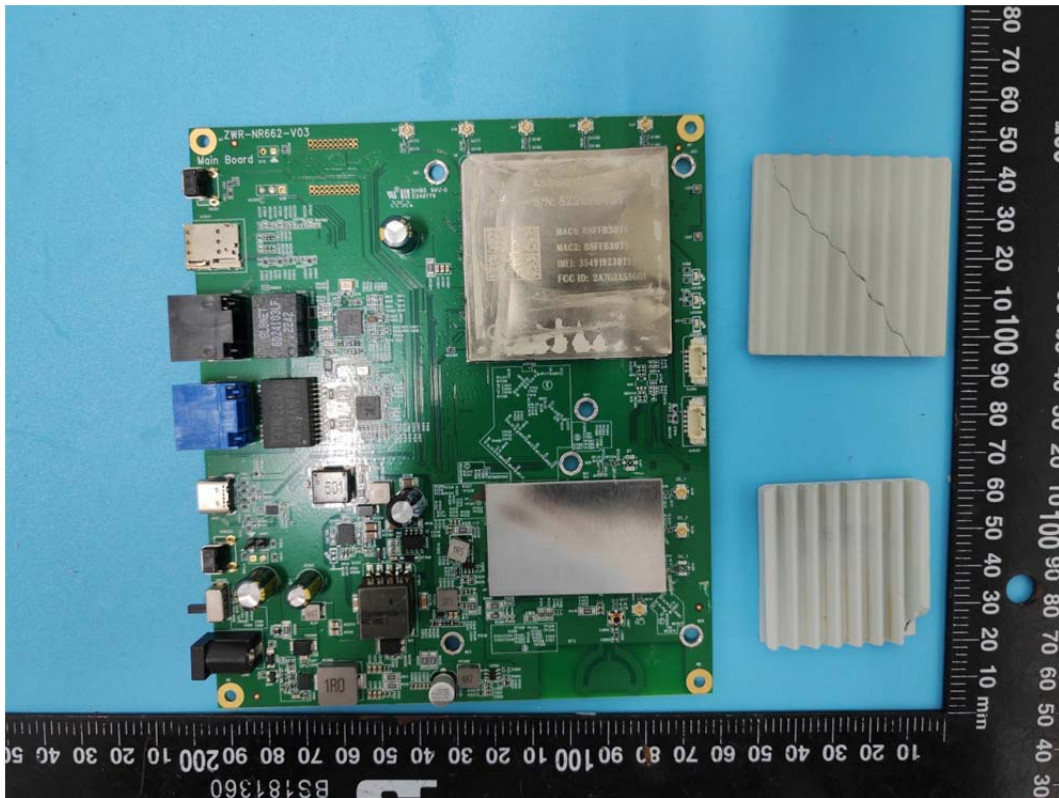

EUT INTERNAL PHOTOGRAPHS

GPS Port, not use

WWAN Module FCC ID: 2A7G3XS5G01

chip

chip