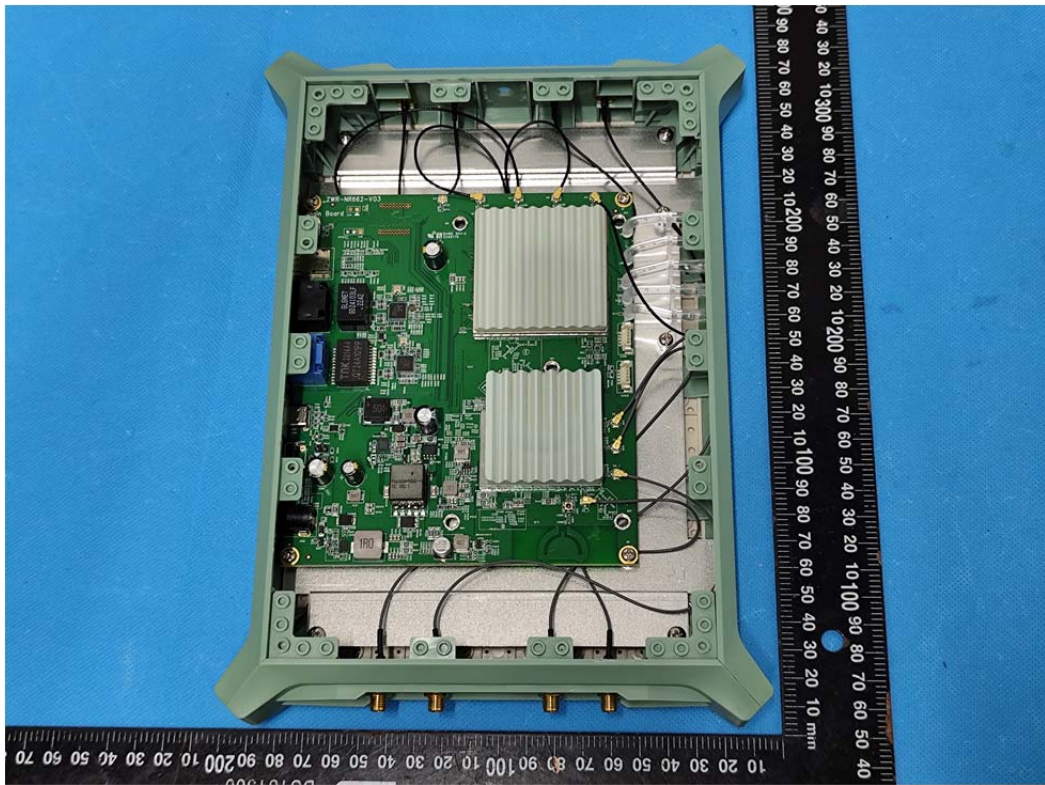

EUT INTERNAL PHOTOGRAPHS

GPS Port, not use

WWAN Module FCC ID: 2A7G3XS5G01

chip

chip