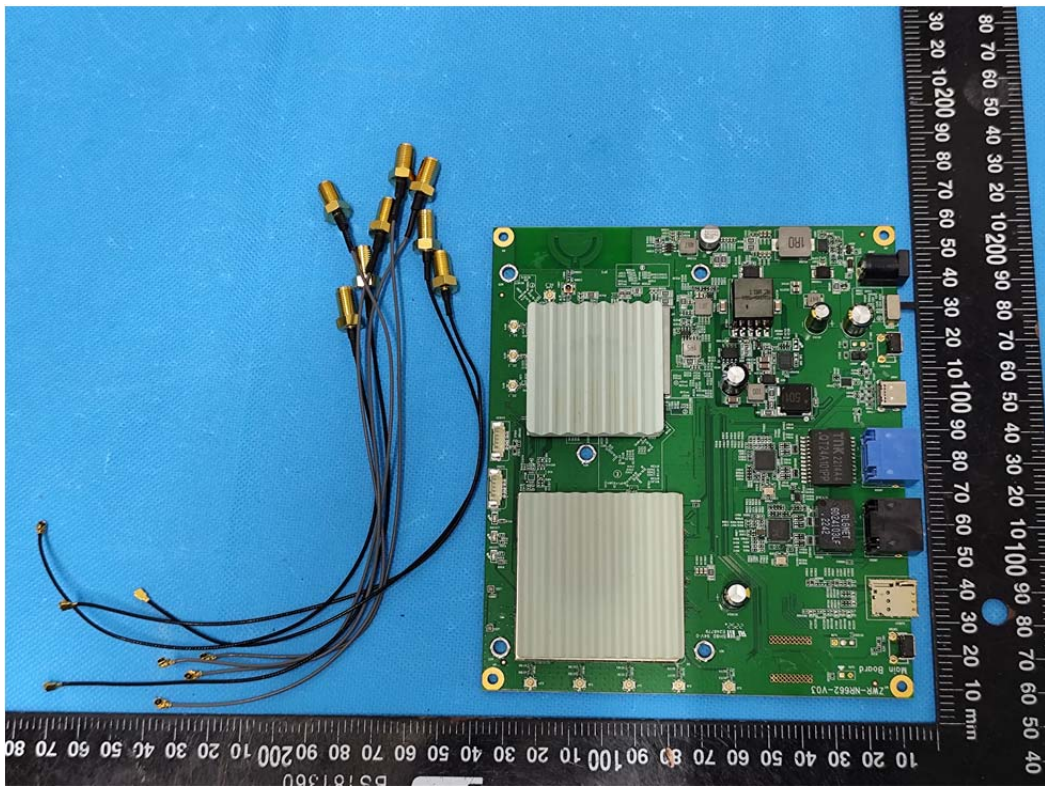

EUT INTERNAL PHOTOGRAPHS

GPS Port, not use

WWAN Module FCC ID: 2A7G3XS5G01

chip

chip