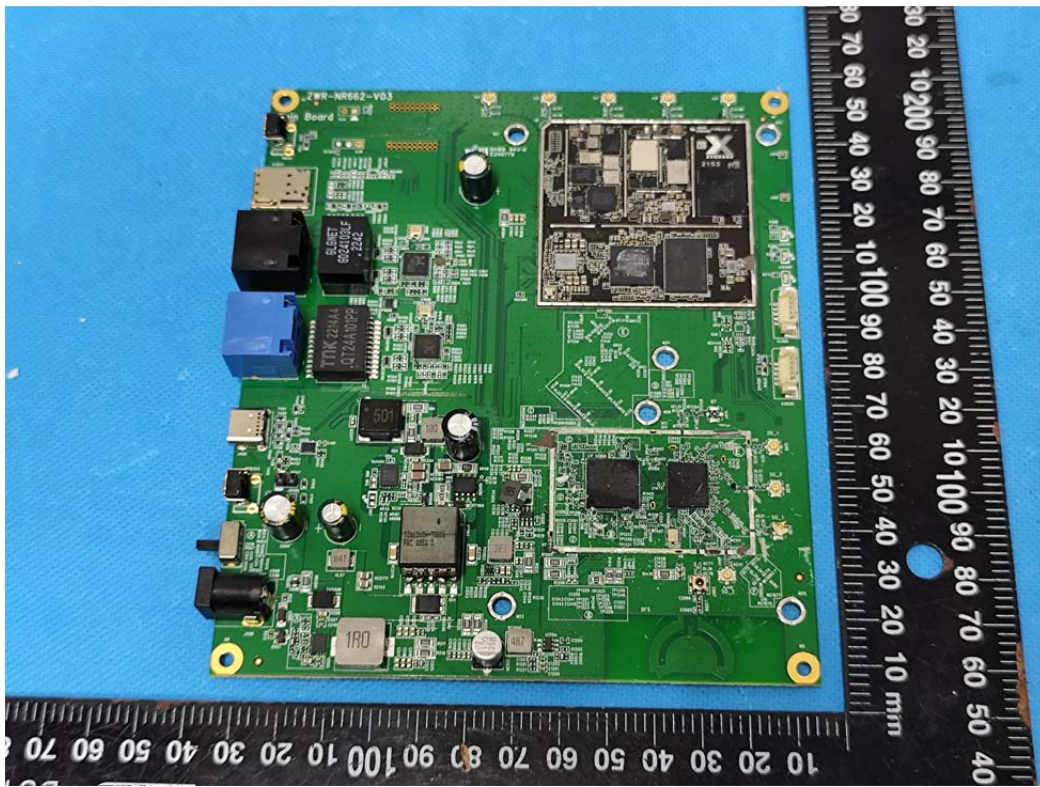

EUT INTERNAL PHOTOGRAPHS

GPS Port, not use

WWAN Module FCC ID: 2A7G3XS5G01

chip

chip