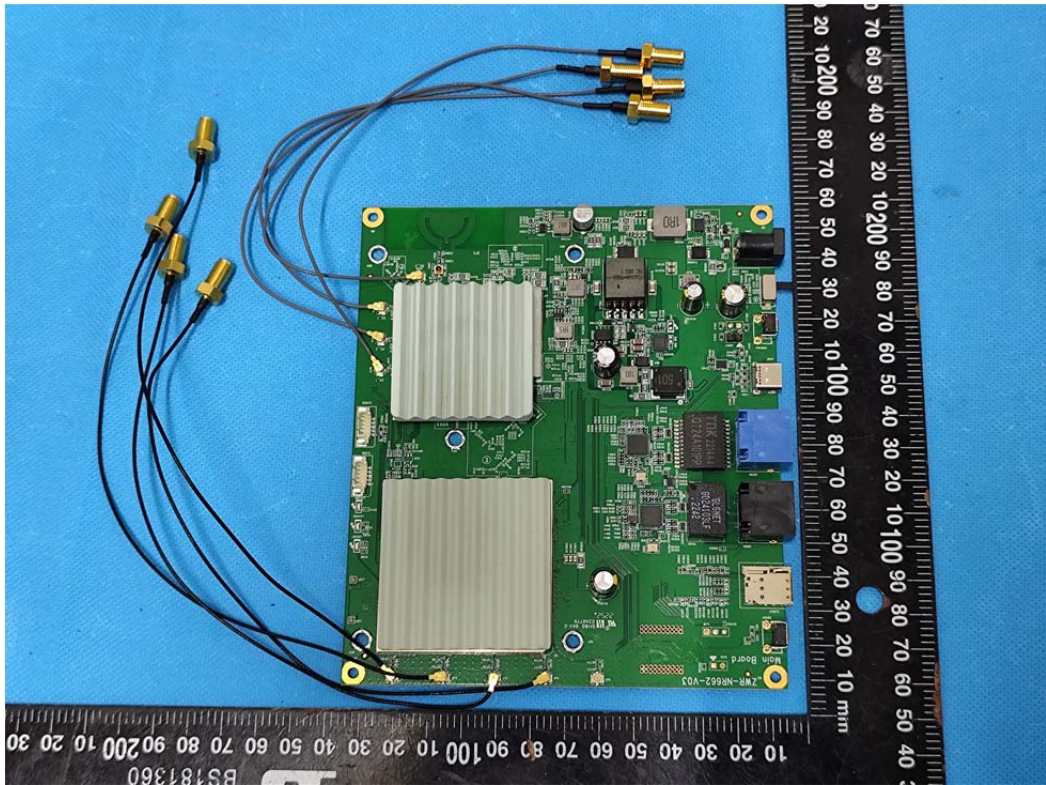

EUT INTERNAL PHOTOGRAPHS

GPS Port, not use

WWAN Module FCC ID: 2A7G3XS5G01

chip

chip