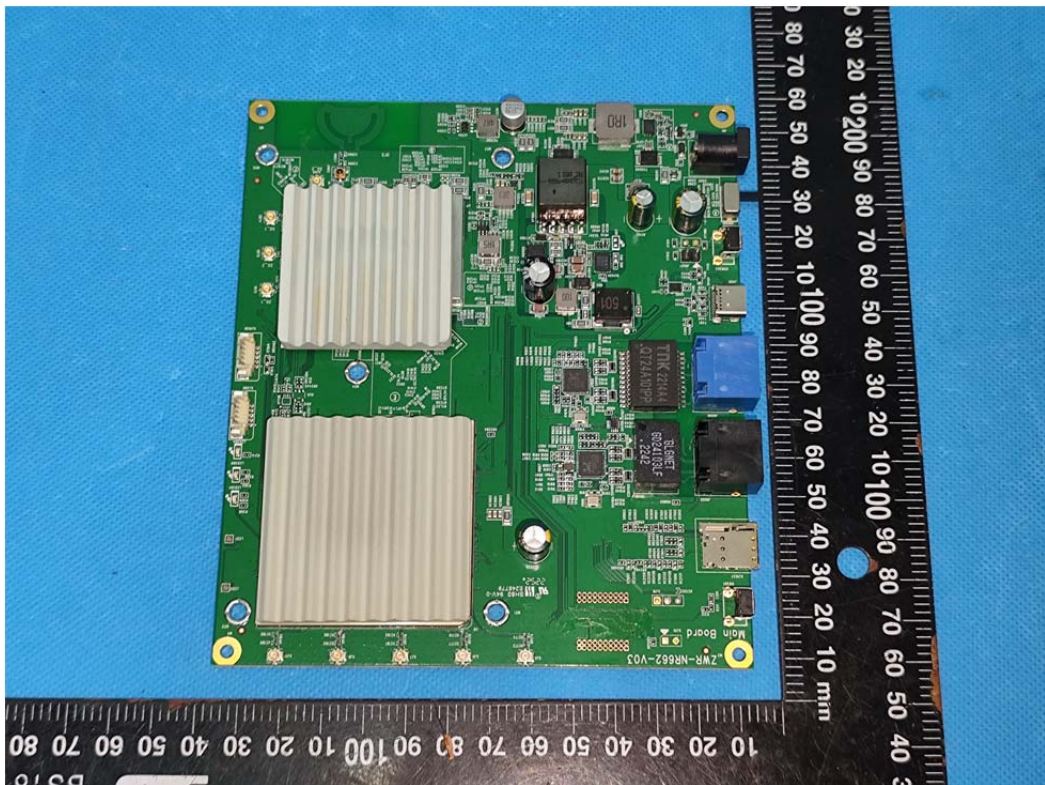

EUT INTERNAL PHOTOGRAPHS

GPS Port, not use

WWAN Module FCC ID: 2A7G3XS5G01

chip

chip