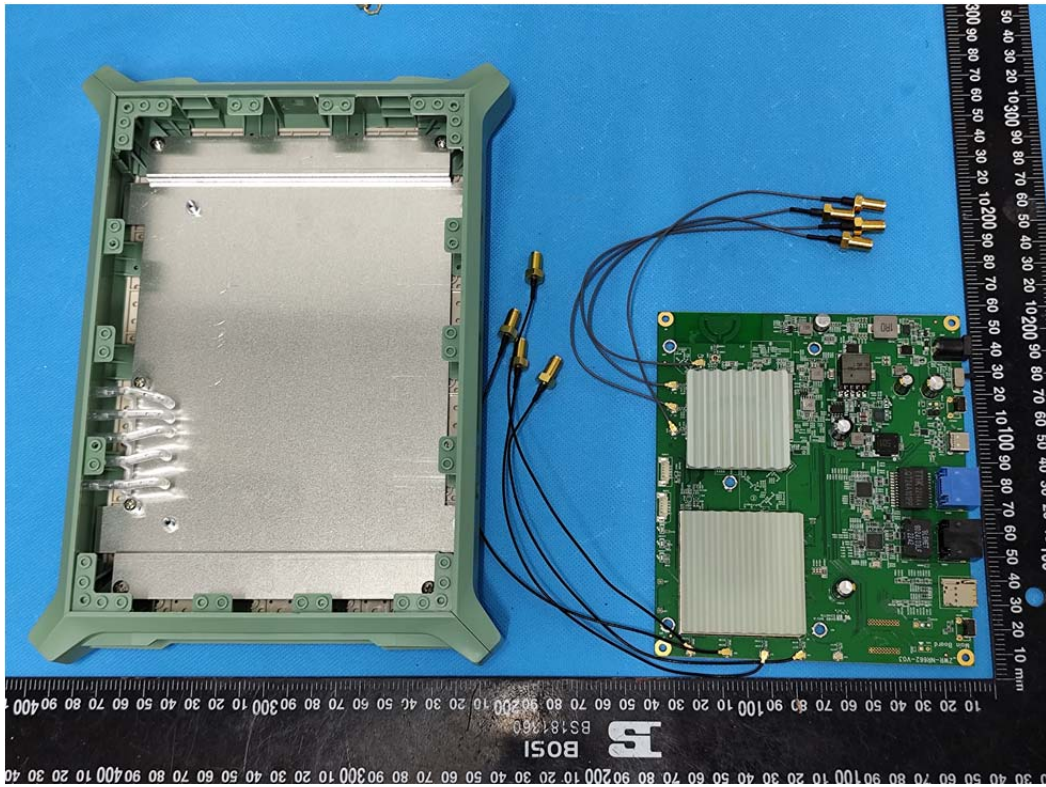

EUT INTERNAL PHOTOGRAPHS

GPS Port, not use

WWAN Module FCC ID: 2A7G3XS5G01

chip

chip