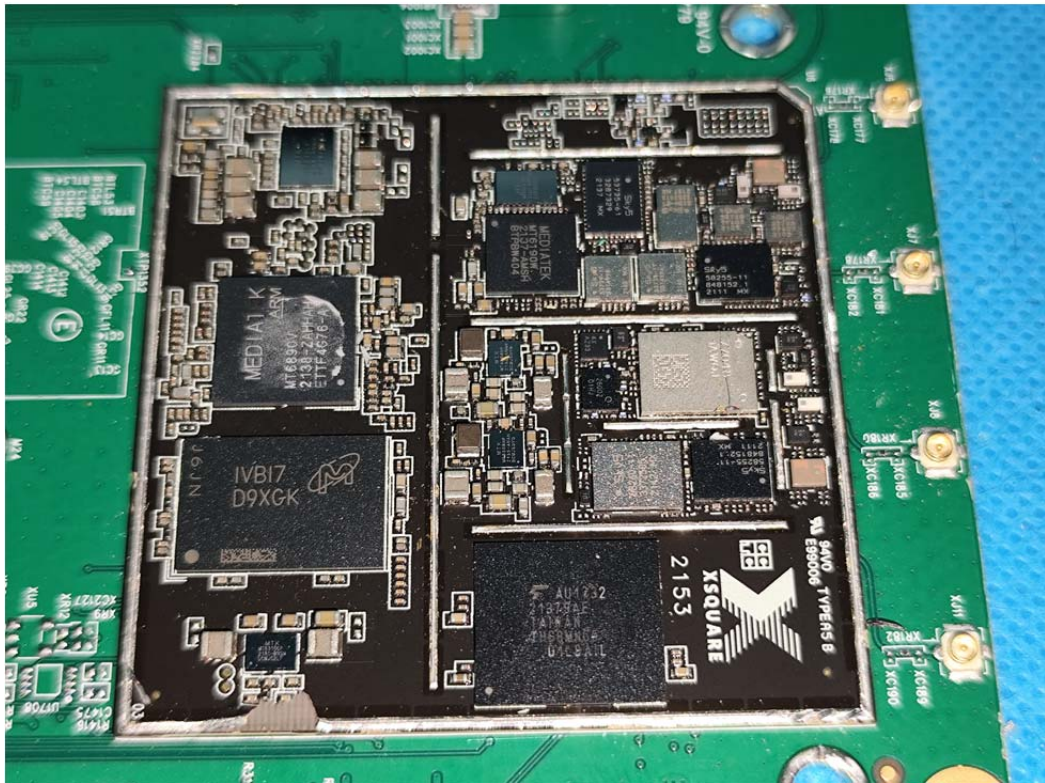

EUT INTERNAL PHOTOGRAPHS

GPS Port, not use

WWAN Module FCC ID: 2A7G3XS5G01

chip

chip