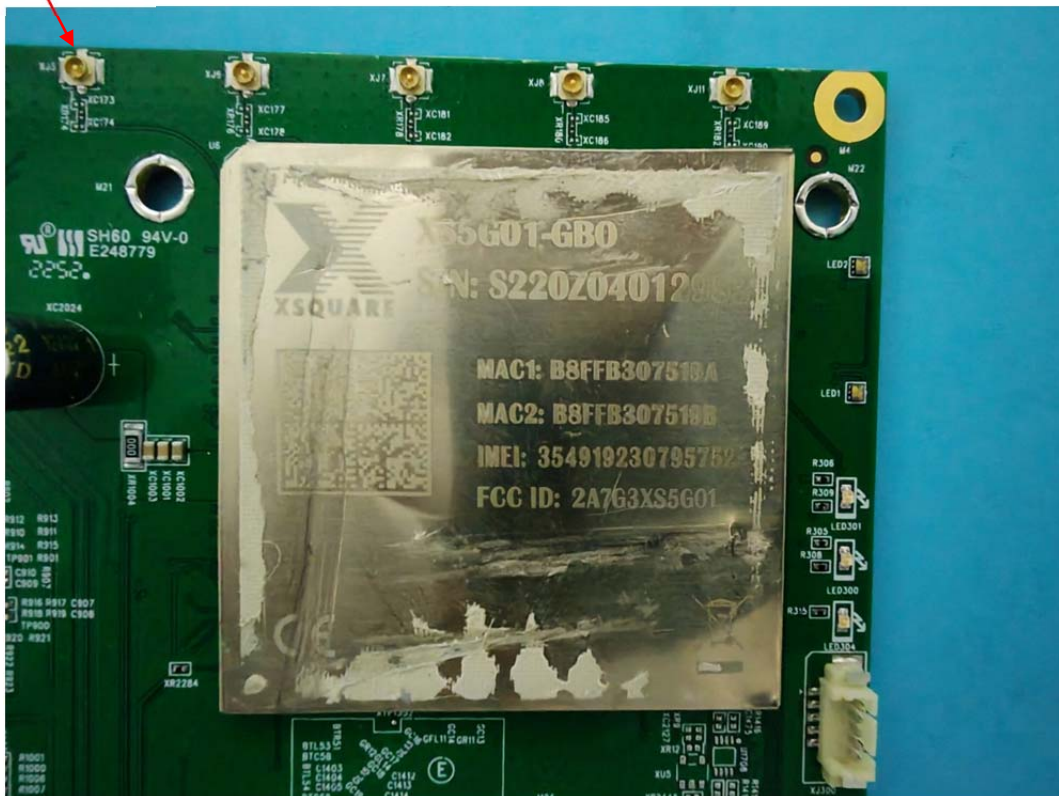

EUT INTERNAL PHOTOGRAPHS

GPS Port, not use

WWAN Module FCC ID: 2A7G3XS5G01

chip

chip