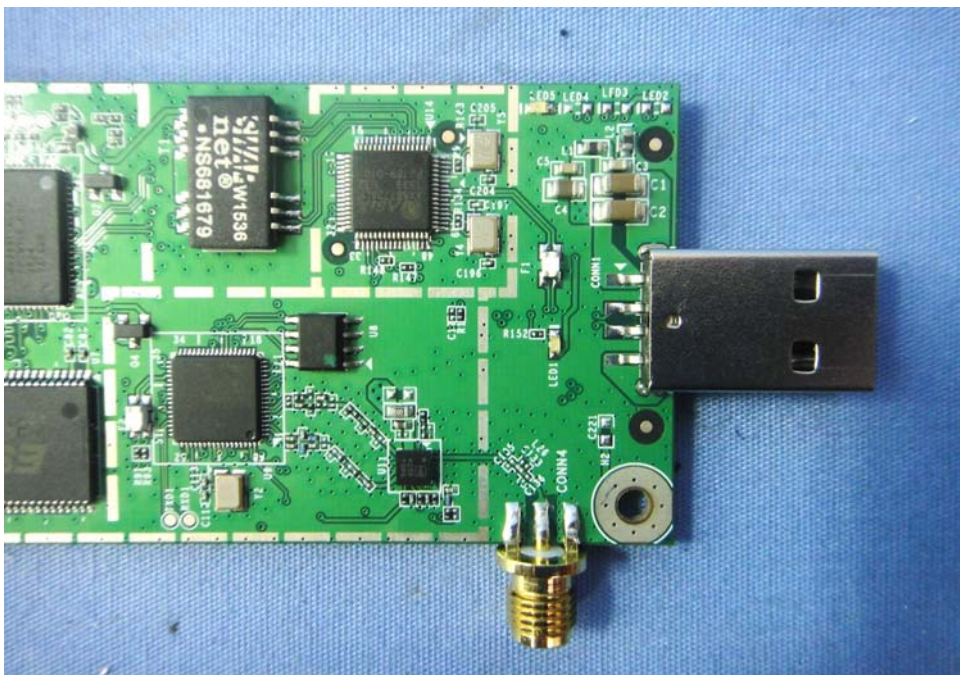

Internal Photos

Model Number: NANO

FCC ID: 2AB87-NANO

EUT Photo 1)

EUT Photo 2)

EUT Photo 3)

EUT Photo 4)

EUT Photo 5)

EUT Photo 6)

EUT Photo 7)

EUT Photo 8)