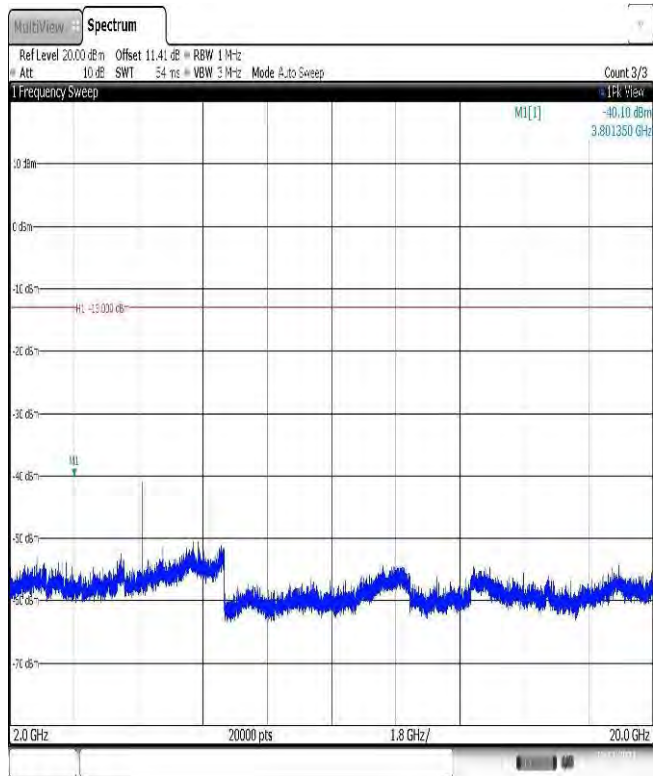

20:50:59 15.11.2021