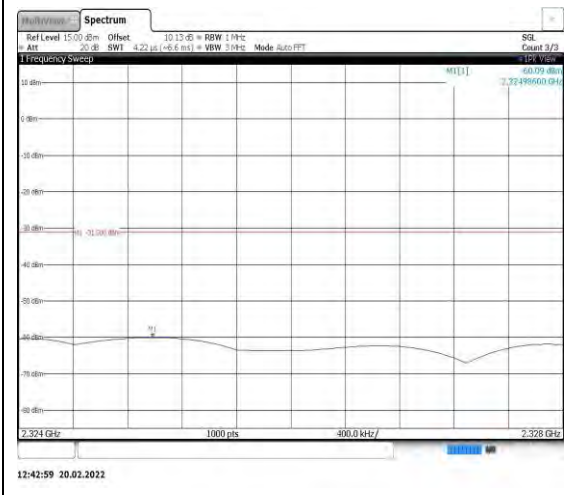

Band40-5MHz-QPSK-38750-1RB#0-
Range8:2324~2328MHz