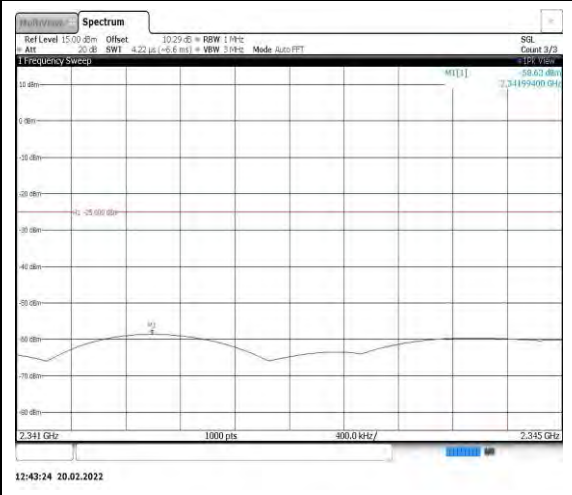

Band40-5MHz-QPSK-38750-1RB#0-
Range11:2341~2345MHz