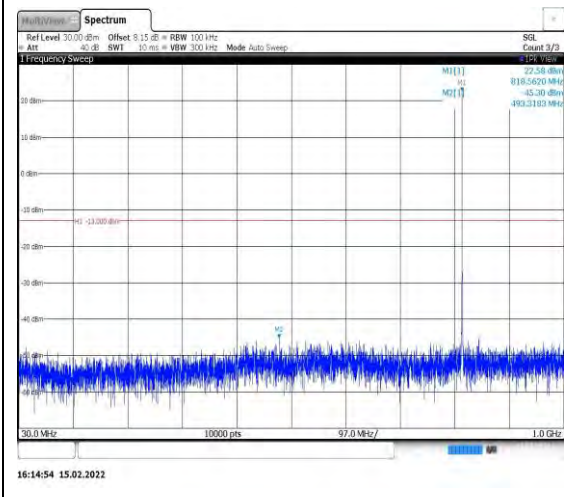

Band26-1.4MHz-QPSK-26740-1RB#0-
Range1:30~1000MHz