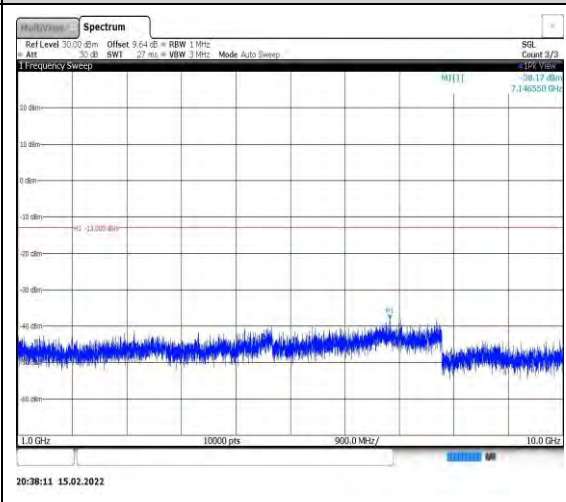

Band26-3MHz-16QAM-26740-1RB#0-
Range2:1000~10000MHz