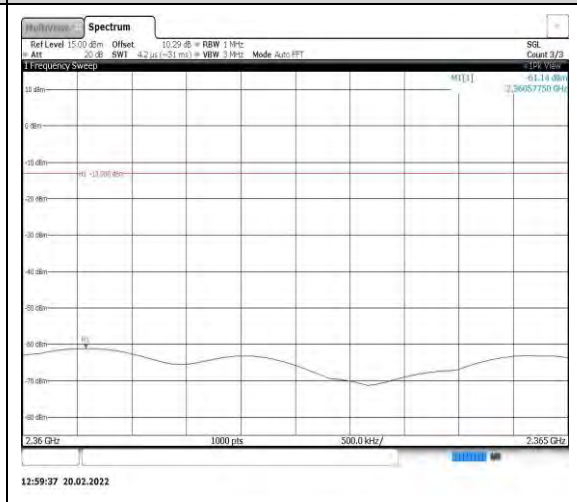

Band40-5MHz-QPSK-39200-1RB#0-
Range12:2360~2365MHz