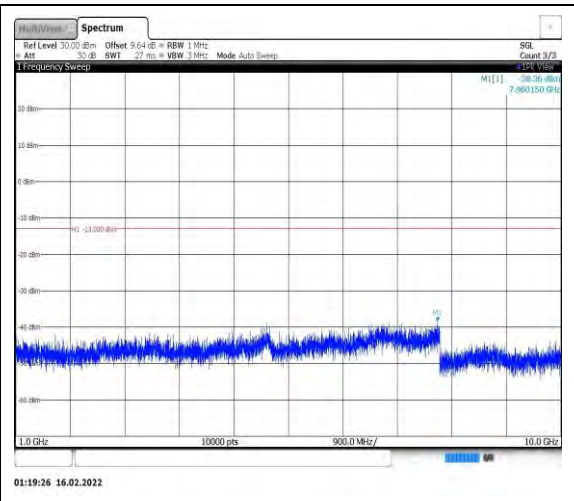

Band26-3MHz-QPSK-26805-1RB#0-
Range2:1000~10000MHz