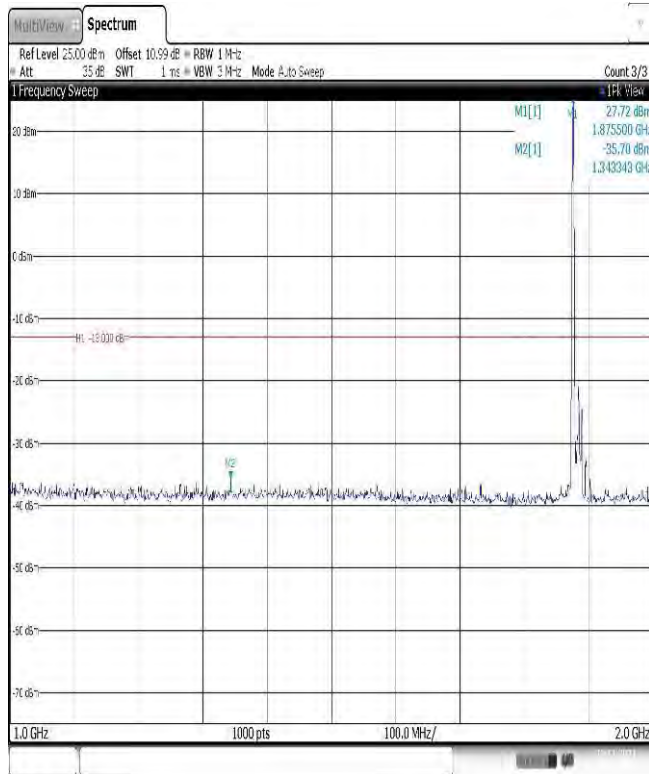

Band25-15MHz-16QAM-26115-1RB#0-Range3:2000~20000MHz

Band25-15MHz-16QAM-26365-1RB#0-Range1:30~1000MHz

20:50:11 15.11.2021

Band25-15MHz-16QAM-26365-1RB#0-Range2:1000~2000MHz

20:50:20 15.11.2021

Band25-15MHz-16QAM-26365-1RB#0-Range3:2000~20000MHz