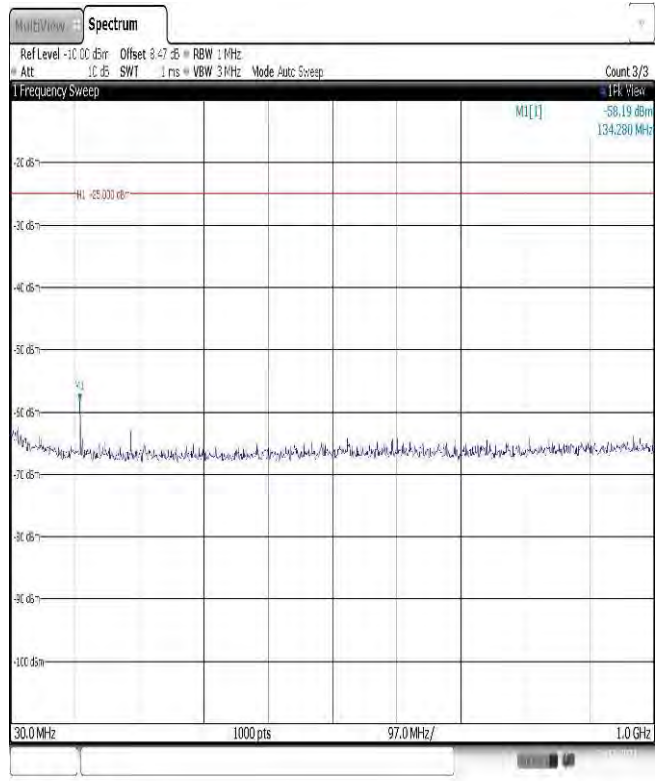

Band38-10MHz-QPSK-38000-1RB#0-Range1:30~1000MHz

00:00:56 16.11.2021