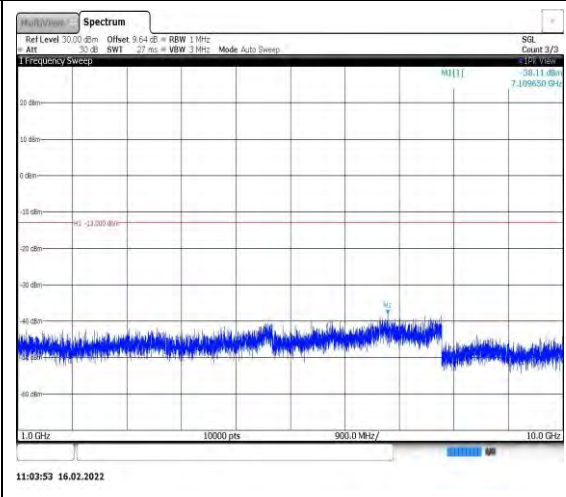

Band26-10MHz-QPSK-26740-1RB#0-  
Range2:1000~10000MHz

Band26-10MHz-QPSK-26840-1RB#0-  
Range1:30~1000MHz

Band26-10MHz-QPSK-26840-1RB#0-  
Range2:1000~10000MHz

Band26-10MHz-QPSK-26915-1RB#0-  
Range1:30~1000MHz