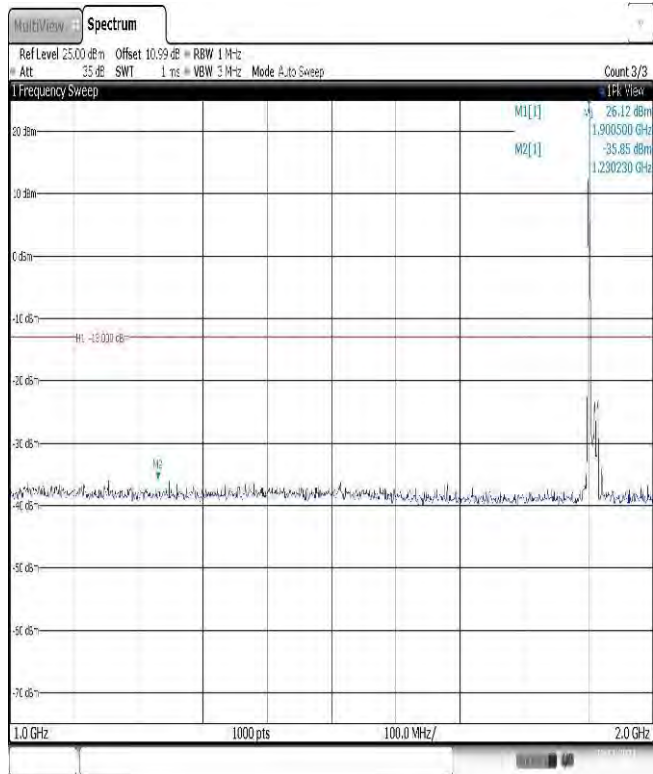

20:49:42 15.11.2021

Band25-15MHz-QPSK-26365-1RB#0-Range2:1000~2000MHz

Band25-15MHz-QPSK-26365-1RB#0-Range3:2000~20000MHz

Band25-15MHz-QPSK-26615-1RB#0-Range1:30~1000MHz

20:50:42 15.11.2021

Band25-15MHz-QPSK-26615-1RB#0-Range2:1000~2000MHz