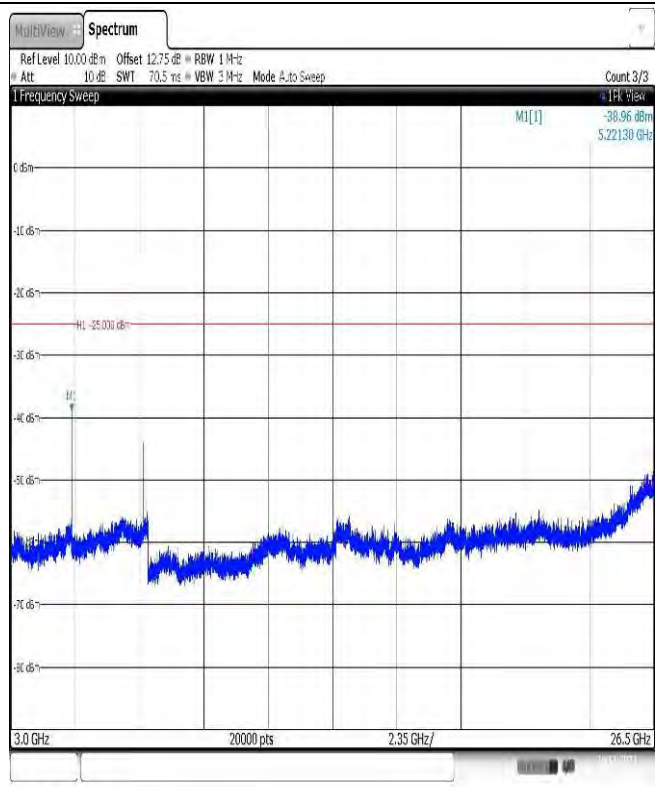

Band38-10MHz-QPSK-38000-1RB#0-Range3:3000~26500MHz

Band38-10MHz-QPSK-38200-1RB#0-Range1:30~1000MHz

00:01:56 16.11.2021

Band38-10MHz-QPSK-38200-1RB#0-Range2:1000~3000MHz

00:02:05 16.11.2021

Band38-10MHz-QPSK-38200-1RB#0-Range3:3000~26500MHz