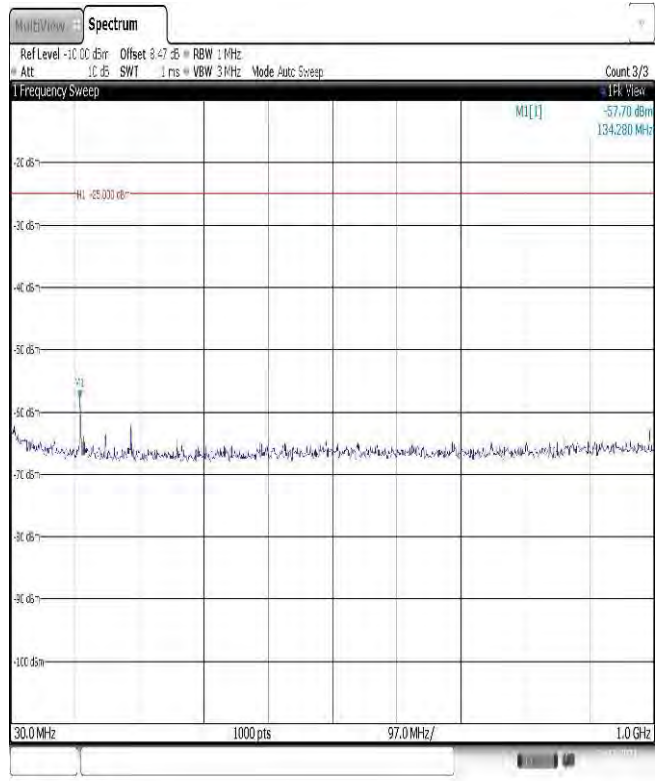

13:43:48 16.11.2021

Band38-15MHz-QPSK-37825-1RB#0-Range2:1000~3000MHz

13:43:57 16.11.2021

Band38-15MHz-QPSK-37825-1RB#0-Range3:3000~26500MHz

13:44:05 16.11.2021

Band38-15MHz-QPSK-38000-1RB#0-Range1:30~1000MHz