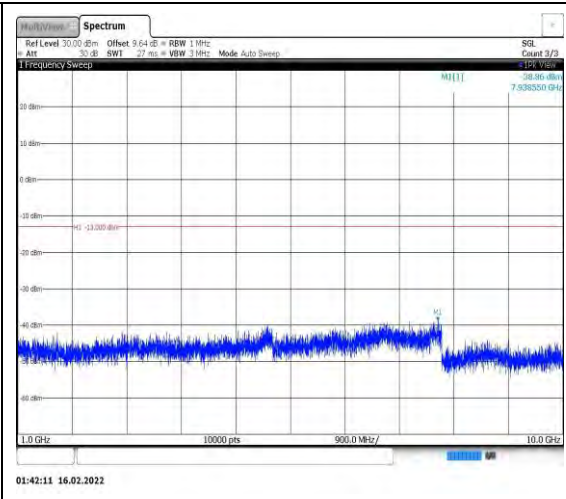

Band26-5MHz-QPSK-26815-1RB#0-
Range2:1000~10000MHz