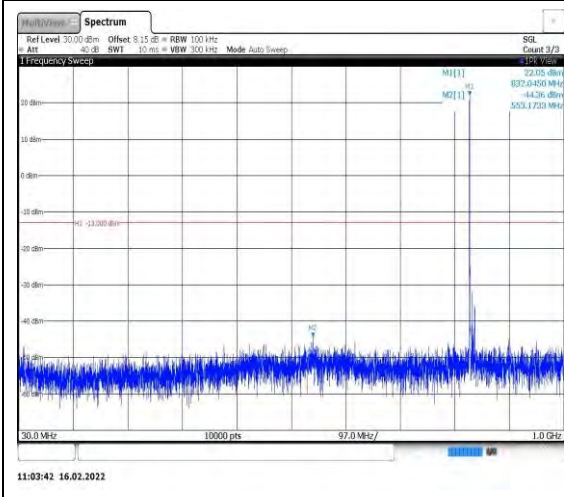

Band26-10MHz-QPSK-26915-1RB#0-
Range1:30~1000MHz