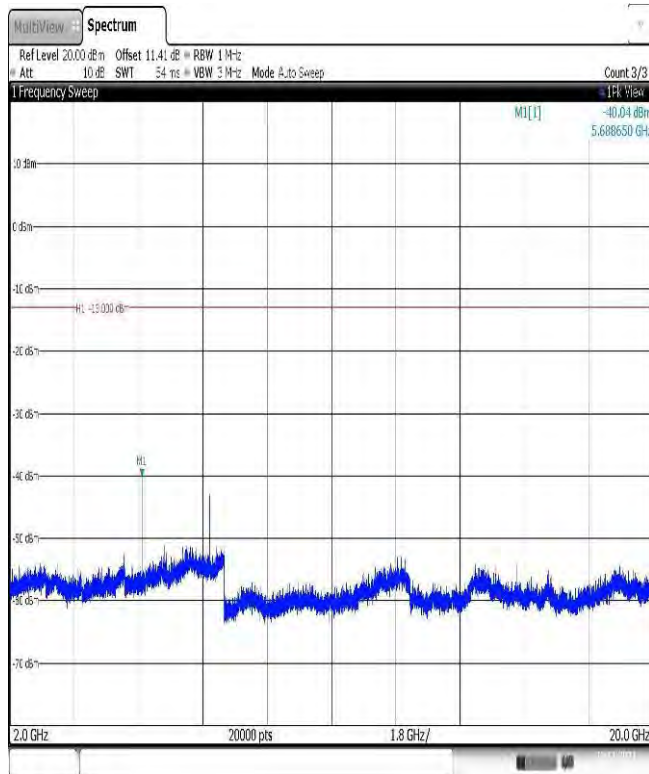

Band25-20MHz-QPSK-26365-1RB#0-Range3:2000~20000MHz

Band25-20MHz-QPSK-26590-1RB#0-Range1:30~1000MHz

21:20:29 15.11.2021

Band25-20MHz-QPSK-26590-1RB#0-Range2: 1000~2000MHz

21:20:38 15.11.2021

Band25-20MHz-QPSK-26590-1RB#0-Range3:2000~20000MHz