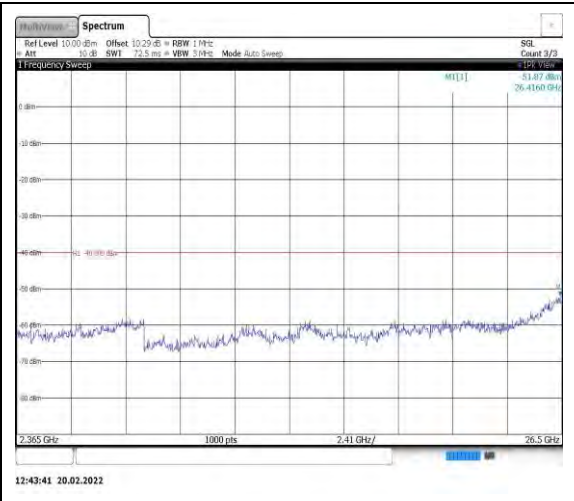

**Band40-5MHz-QPSK-38750-1RB#0-
Range13:2365~26500MHz**