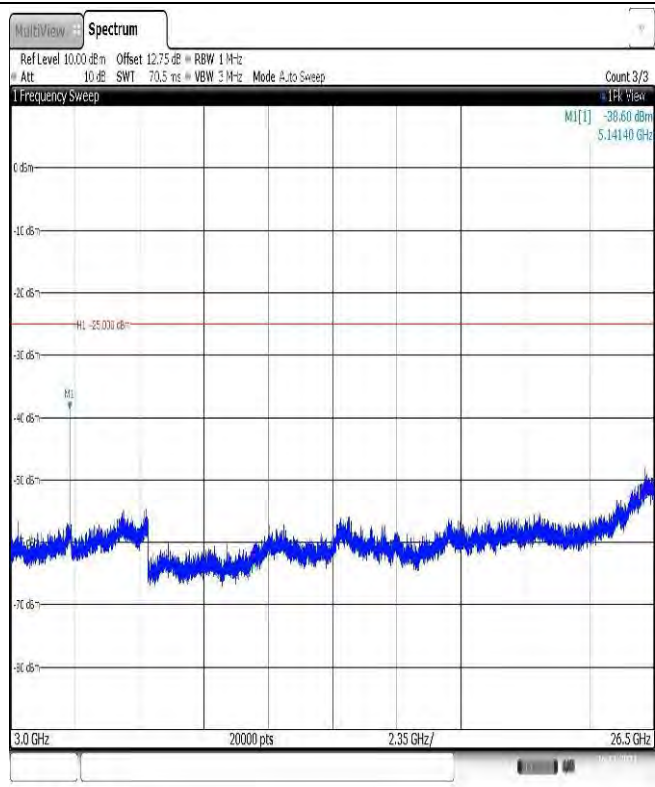

13:43:48 16.11.2021

Band38-15MHz-QPSK-37825-1RB#0-Range2:1000~3000MHz

13:43:57 16.11.2021

Band38-15MHz-QPSK-37825-1RB#0-Range3:3000~26500MHz

13:44:05 16.11.2021

Band38-15MHz-QPSK-38000-1RB#0-Range1:30~1000MHz