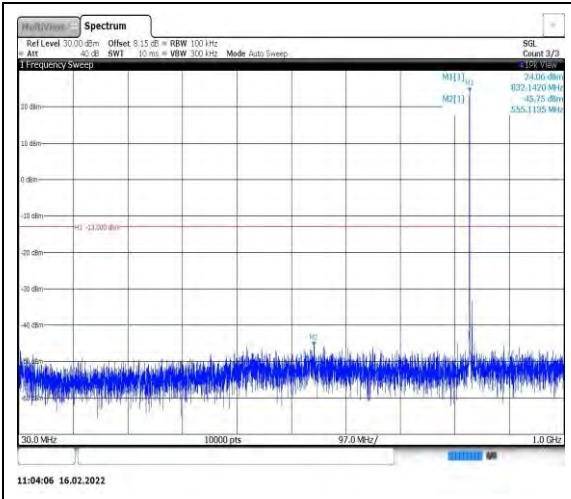

Band26-10MHz-16QAM-26915-1RB#0-
Range1:30~1000MHz