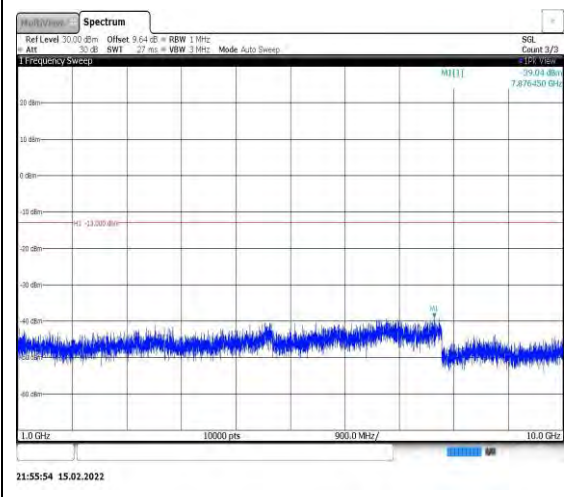

Band26-5MHz-16QAM-26740-1RB#0-
Range2:1000~10000MHz