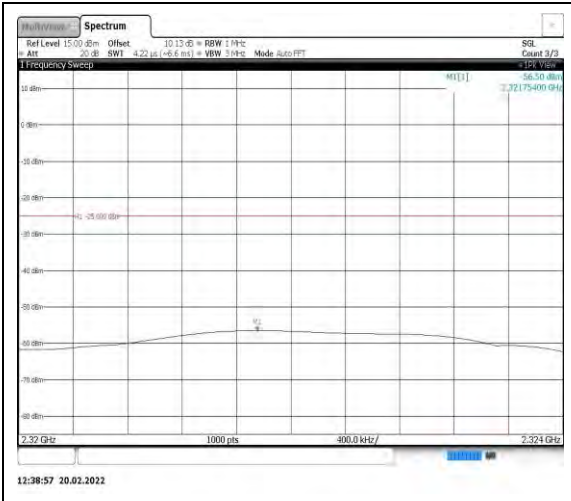

Band40-5MHz-QPSK-38725-1RB#0-
Range7:2320~2324MHz