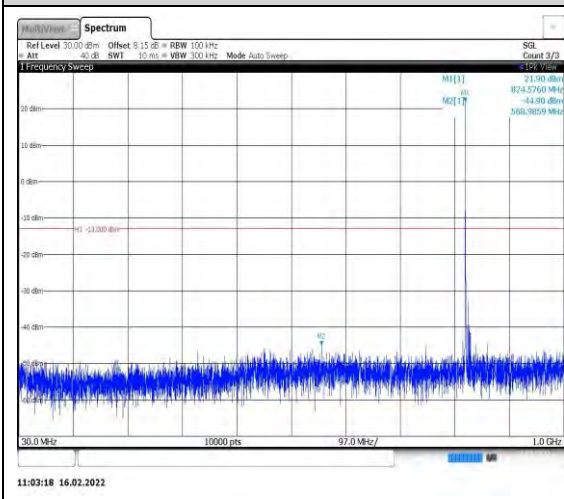

Band26-10MHz-16QAM-26840-1RB#0-
Range1:30~1000MHz