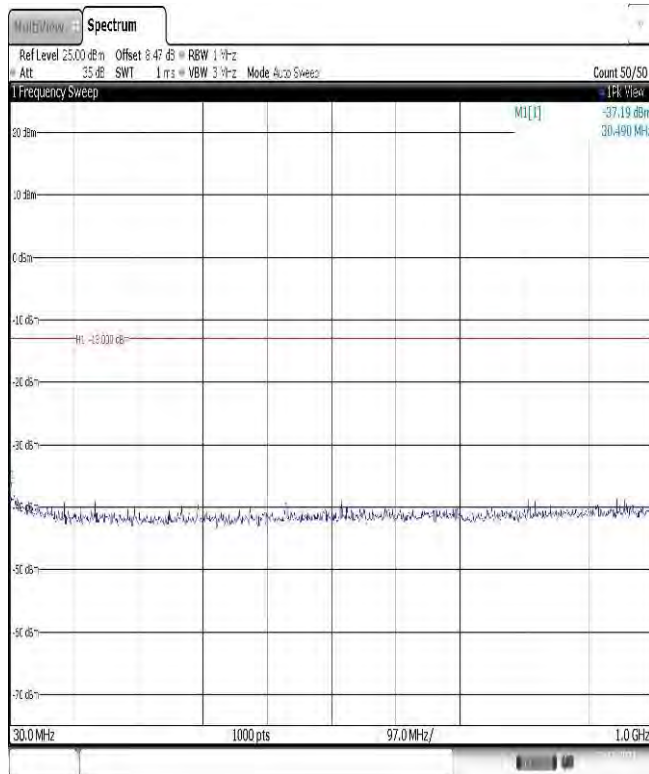

21:19:58 15.11.2021

Band25-20MHz-16QAM-26365-1RB#0-Range2:1000~2000MHz

21:20:06 15.11.2021

Band25-20MHz-16QAM-26365-1RB#0-Range3:2000~20000MHz

21:20:15 15.11.2021

Band25-20MHz-16QAM-26590-1RB#0-Range1:30~1000MHz