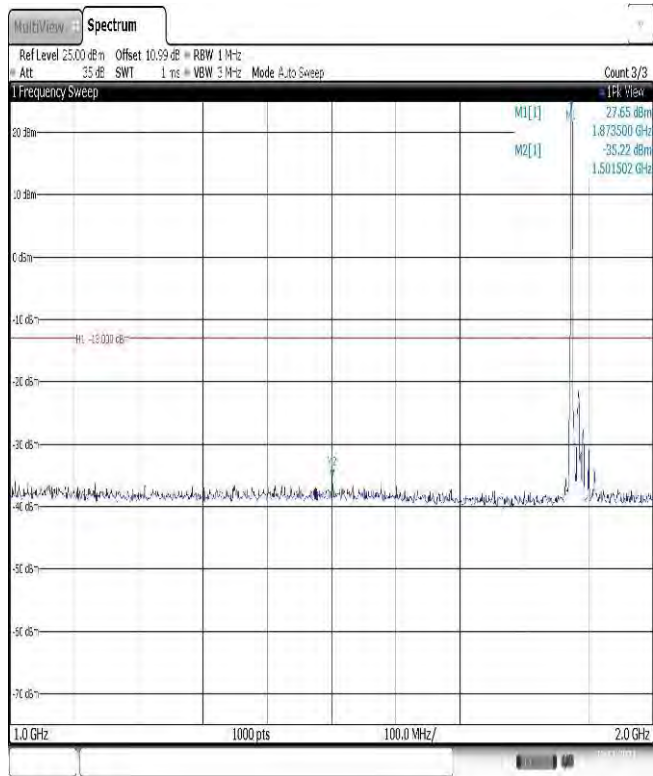

Band25-20MHz-16QAM-26365-1RB#0-Range2:1000~2000MHz