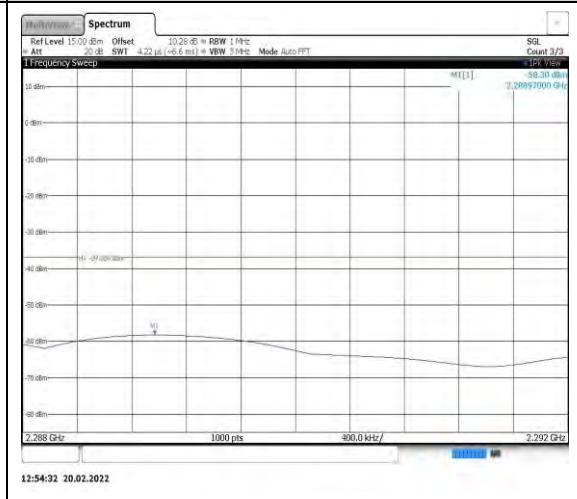

**Band40-5MHz-QPSK-39175-1RB#0-
Range3:2288~2292MHz**