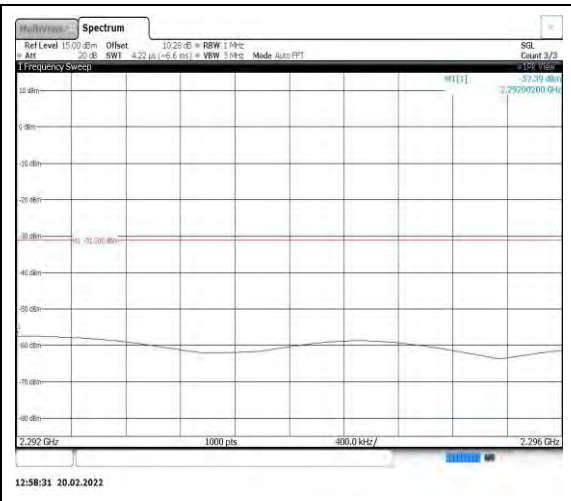

Band40-5MHz-QPSK-39200-1RB#0-
Range4:2292~2296MHz