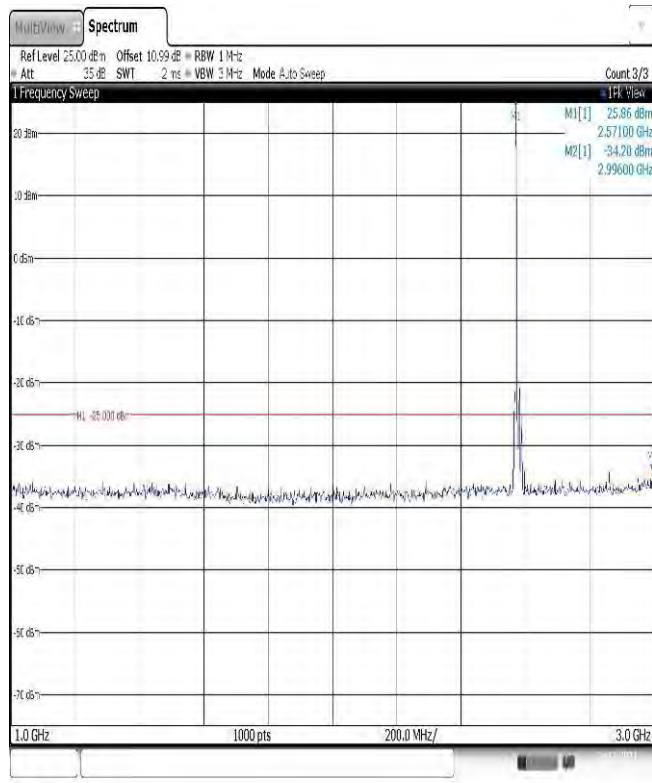

Band38-15MHz-16QAM-38175-1RB#0-Range3:3000~26500MHz

Band38-20MHz-QPSK-37850-1RB#0-Range1:30~1000MHz

14:16:49 16.11.2021

Band38-20MHz-QPSK-37850-1RB#0-Range2:1000~3000MHz

14:16:58 16.11.2021

Band38-20MHz-QPSK-37850-1RB#0-Range3:3000~26500MHz