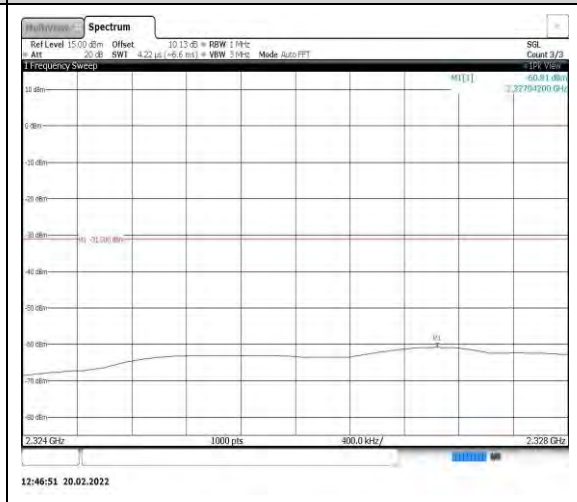

**Band40-5MHz-QPSK-38775-1RB#0-
Range8:2324~2328MHz**