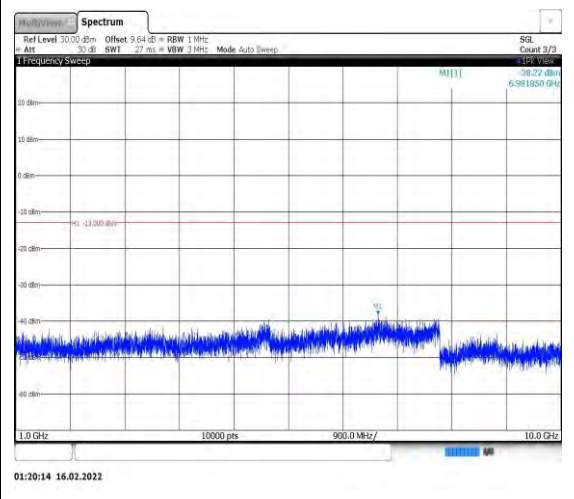

Band26-3MHz-QPSK-26775-1RB#0-  
Range2:1000~10000MHz

Band26-3MHz-QPSK-26805-1RB#0-  
Range1:30~1000MHz

Band26-3MHz-QPSK-26805-1RB#0-  
Range2:1000~10000MHz

Band26-3MHz-QPSK-26915-1RB#0-  
Range1:30~1000MHz