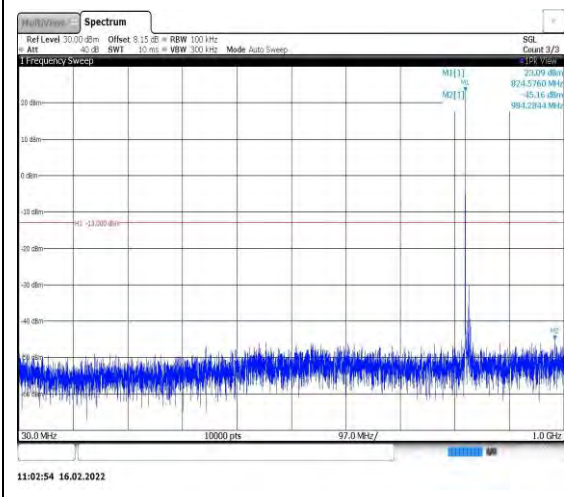

Band26-10MHz-QPSK-26840-1RB#0-
Range1:30~1000MHz