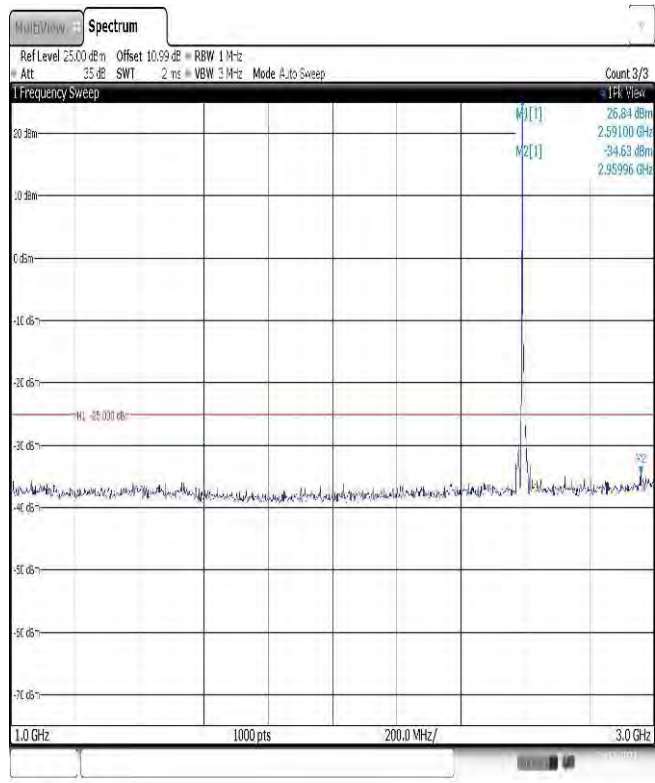

Band38-10MHz-16QAM-38000-1RB#0-Range2:1000~3000MHz

00:01:34 16.11.2021