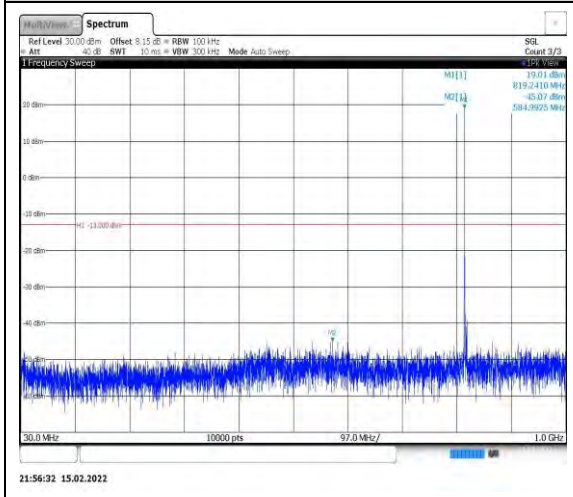

Band26-5MHz-16QAM-26765-1RB#0-
Range1:30~1000MHz