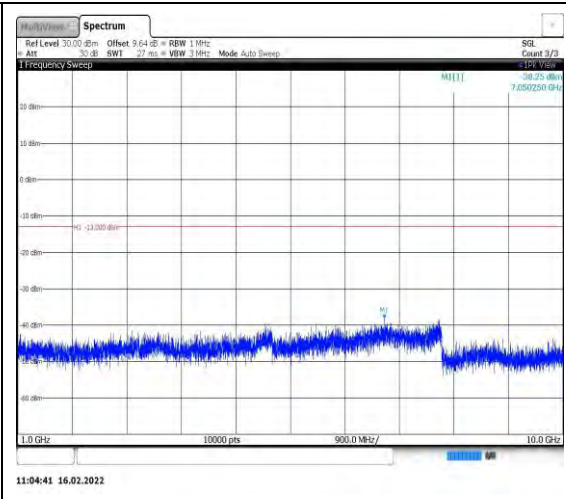

Band26-10MHz-QPSK-26990-1RB#0-
Range2:1000~10000MHz