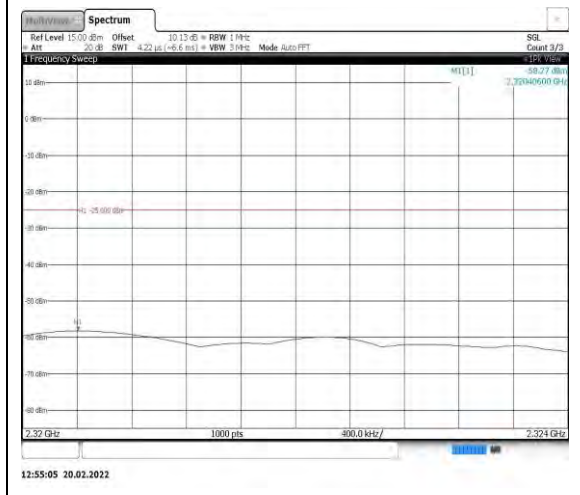

**Band40-5MHz-QPSK-39175-1RB#0-
Range7:2320~2324MHz**