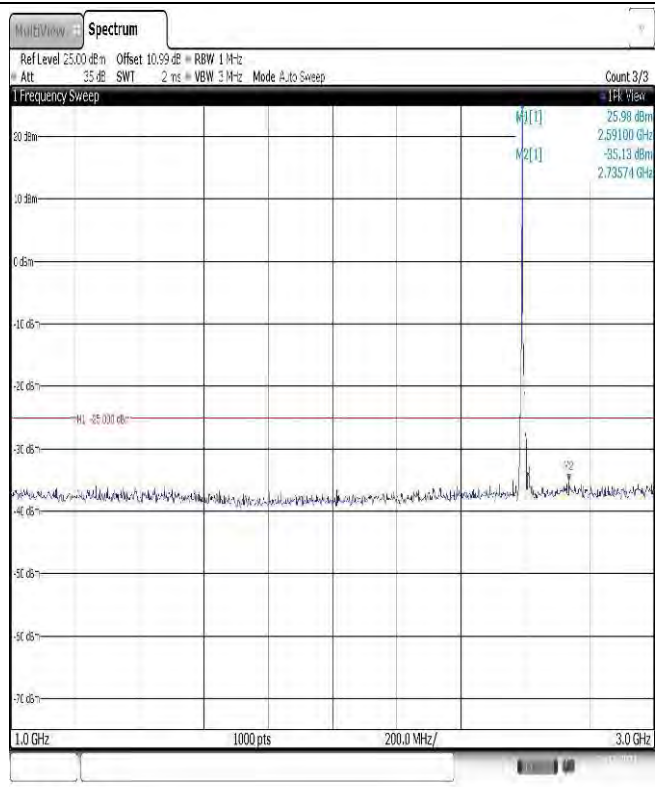

00:00:05 16.11.2021

Band38-10MHz-QPSK-37800-1RB#0-Range3:3000~26500MHz

00:00:13 16.11.2021

Band38-10MHz-QPSK-38000-1RB#0-Range1:30~1000MHz

00:00:56 16.11.2021

Band38-10MHz-QPSK-38000-1RB#0-Range2:1000~3000MHz