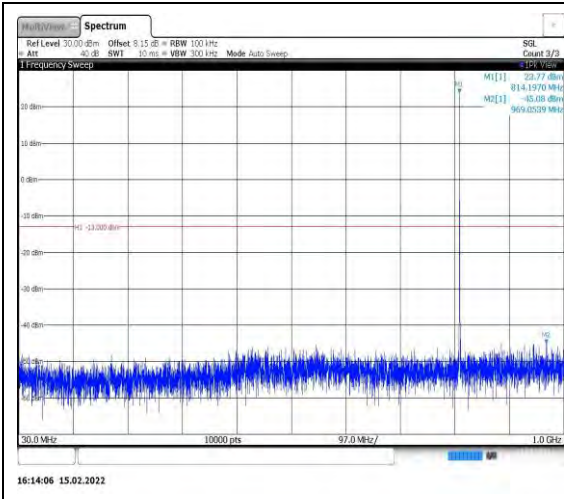

21:21:00 15.11.2021

Band25-20MHz-16QAM-26590-1RB#0-Range2:1000~2000MHz

21:21:08 15.11.2021

Band25-20MHz-16QAM-26590-1RB#0-Range3:2000~20000MHz

21:21:17 15.11.2021

Band26-1.4MHz-QPSK-26697-1RB#0-  
Range1:30~1000MHz