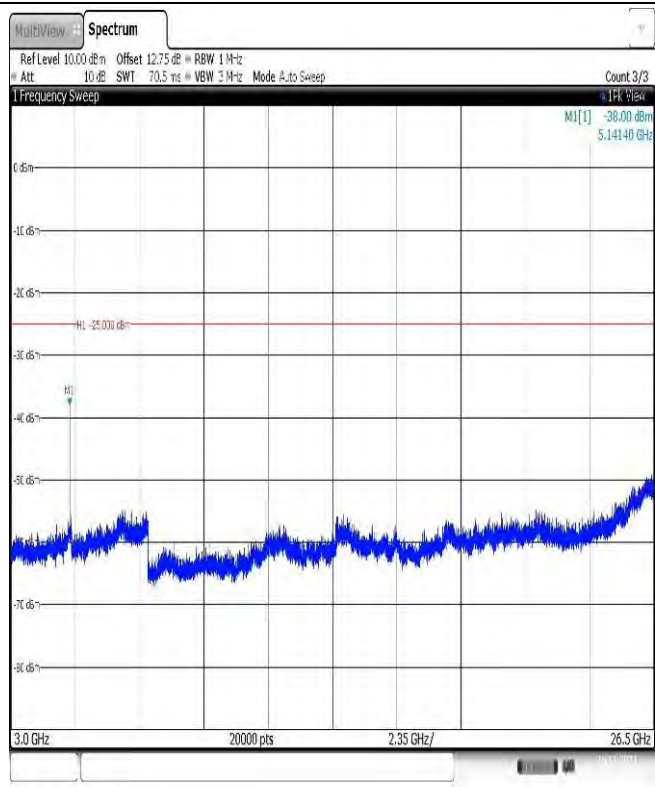

00:00:13 16.11.2021