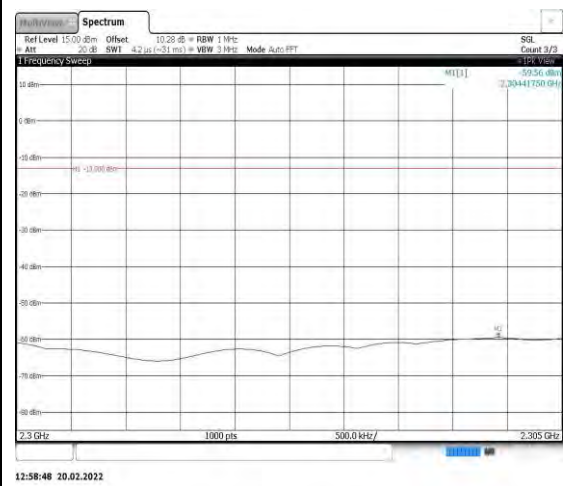

Band40-5MHz-QPSK-39200-1RB#0-
Range6:2300~2305MHz