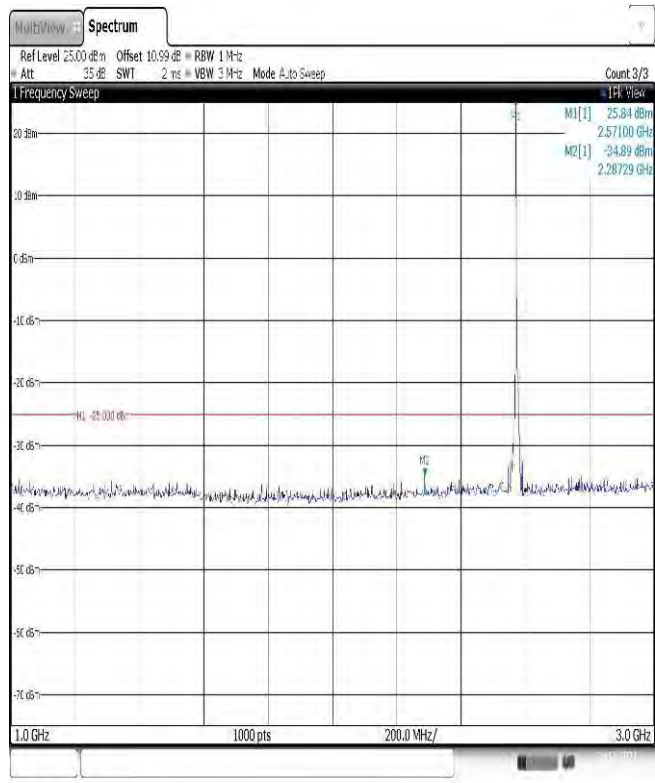

23:34:14 15.11.2021

Band38-5MHz-16QAM-38225-1RB#0-Range2:1000~3000MHz

Band38-5MHz-16QAM-38225-1RB#0-Range3:3000~26500MHz

Band38-10MHz-QPSK-37800-1RB#0-Range1:30~1000MHz

23:59:56 15.11.2021

Band38-10MHz-QPSK-37800-1RB#0-Range2:1000~3000MHz