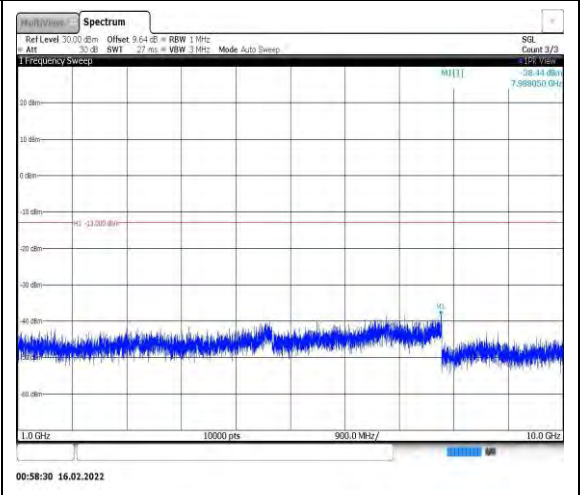

Band26-1.4MHz-QPSK-27033-1RB#0-
Range2:1000~10000MHz