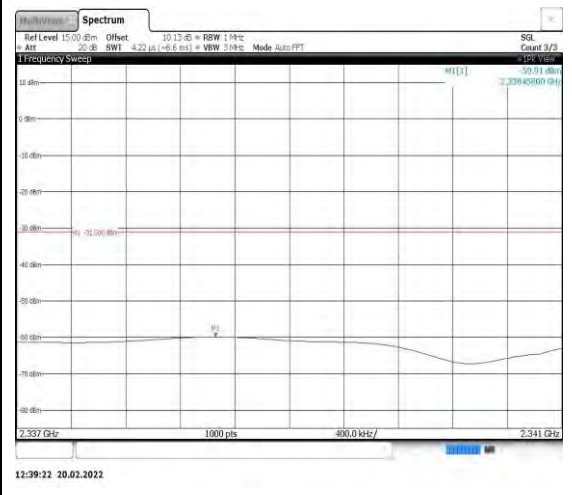

Band40-5MHz-QPSK-38725-1RB#0-
Range10:2337~2341MHz