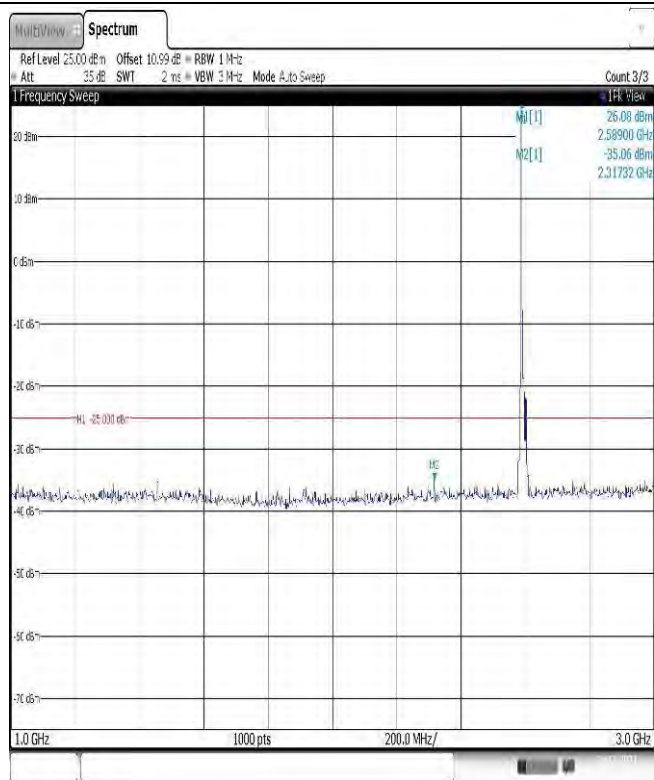

Band38-15MHz-QPSK-38000-1RB#0-Range2:1000~3000MHz