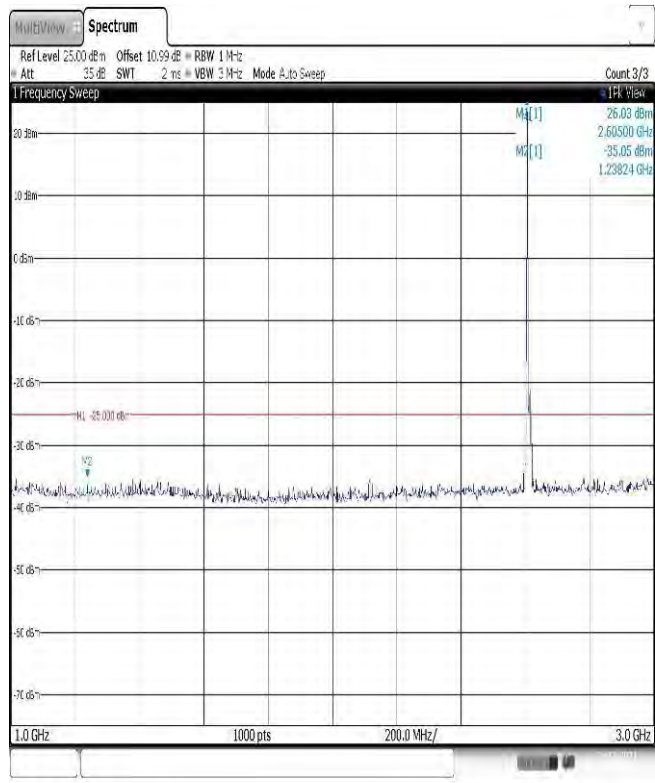

13:44:49 16.11.2021

Band38-15MHz-QPSK-38000-1RB#0-Range2:1000~3000MHz

Band38-15MHz-QPSK-38000-1RB#0-Range3:3000~26500MHz

Band38-15MHz-QPSK-38175-1RB#0-Range1:30~1000MHz

13:45:50 16.11.2021

Band38-15MHz-QPSK-38175-1RB#0-Range2:1000~3000MHz