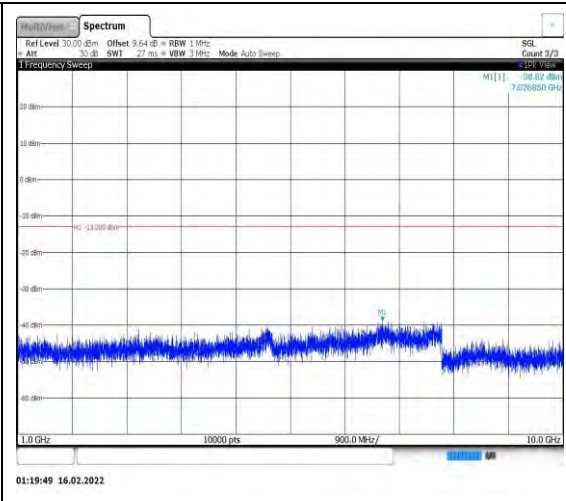

Band26-3MHz-16QAM-26805-1RB#0-
Range2:1000~10000MHz