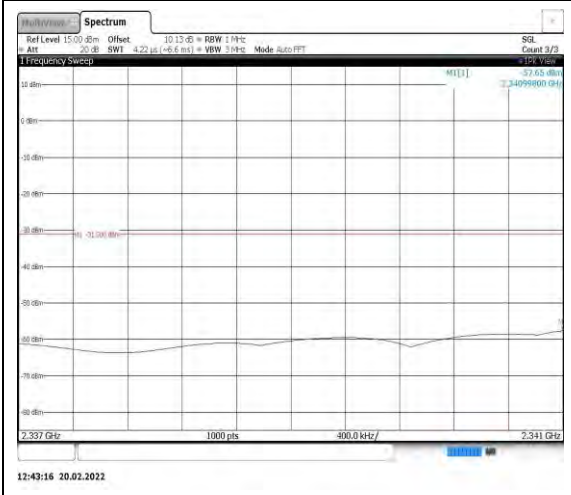

Band40-5MHz-QPSK-38750-1RB#0-  
Range6:2300~2305MHz

Band40-5MHz-QPSK-38750-1RB#0-  
Range7:2320~2324MHz

Band40-5MHz-QPSK-38750-1RB#0-  
Range8:2324~2328MHz

Band40-5MHz-QPSK-38750-1RB#0-  
Range9:2328~2337MHz