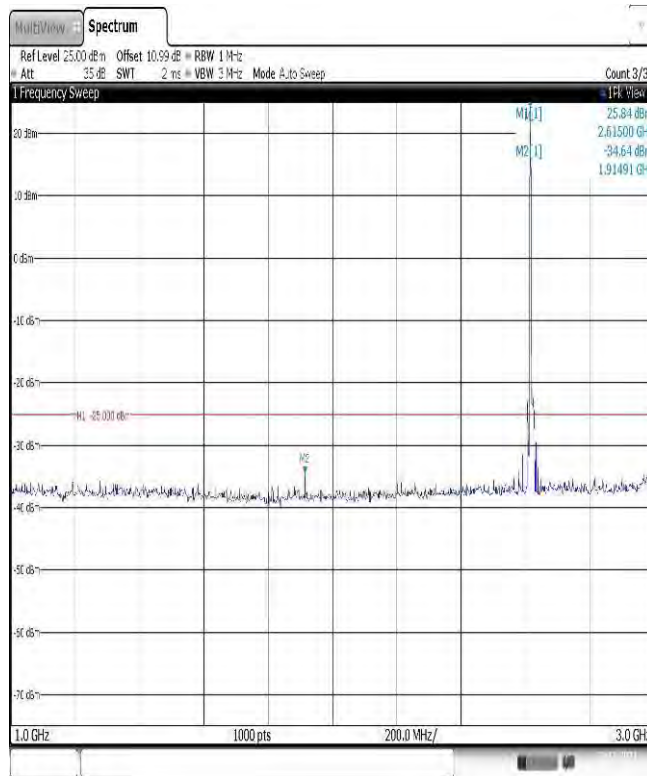

Band38-5MHz-QPSK-38225-1RB#0-Range2:1000~3000MHz