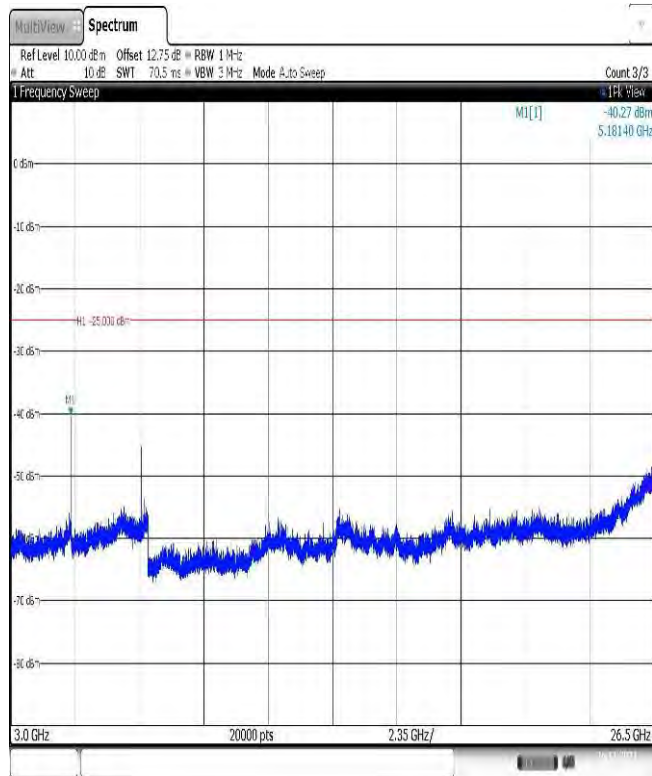

00:00:42 16.11.2021

Band38-10MHz-16QAM-38000-1RB#0-Range1:30~1000MHz

00:01:26 16.11.2021

Band38-10MHz-16QAM-38000-1RB#0-Range2:1000~3000MHz

00:01:34 16.11.2021

Band38-10MHz-16QAM-38000-1RB#0-Range3:3000~26500MHz