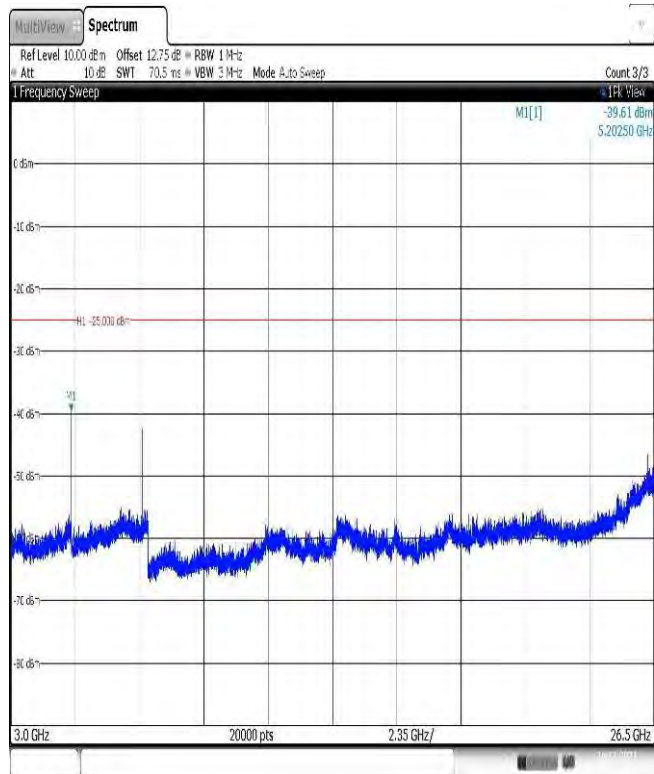

14:19:10 16.11.2021