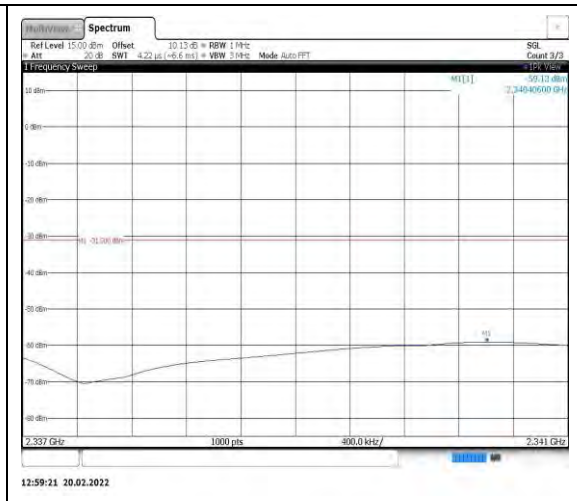

Band40-5MHz-QPSK-39200-1RB#0-
Range10:2337~2341MHz