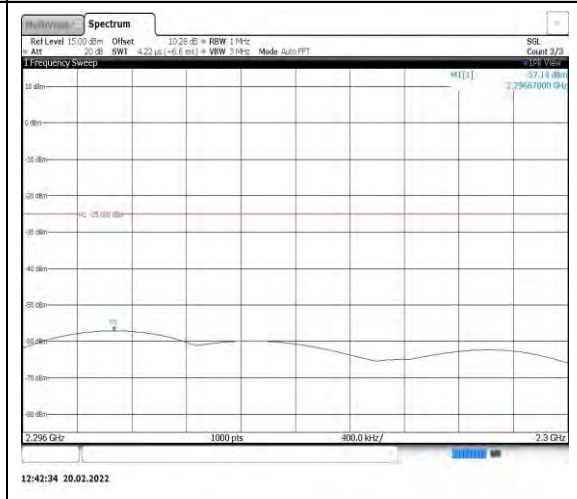

**Band40-5MHz-QPSK-38750-1RB#0-
Range5:2296~2300MHz**