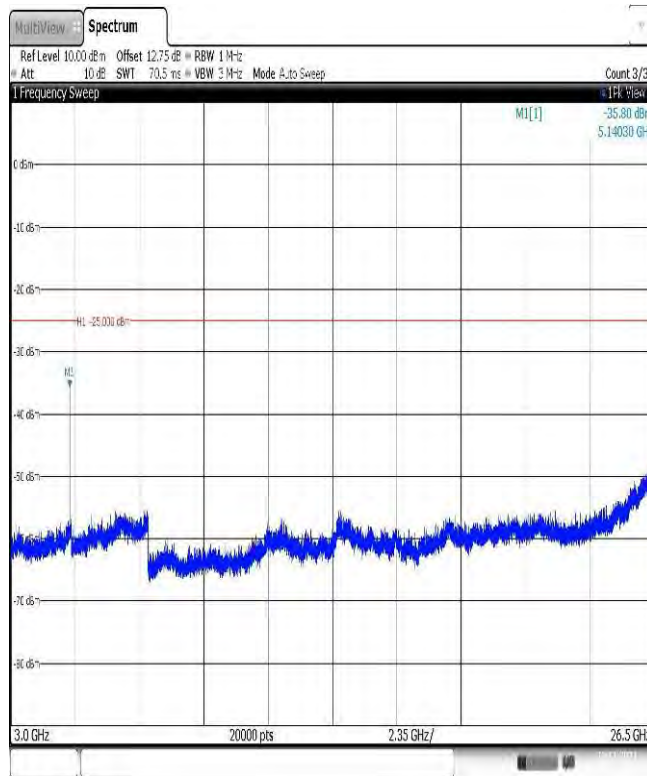

Band38-5MHz-16QAM-37775-1RB#0-Range3:3000~26500MHz