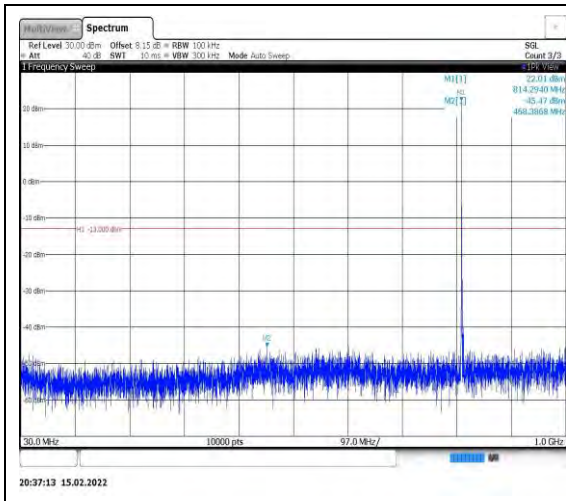

Band26-3MHz-16QAM-26705-1RB#0-
Range1:30~1000MHz