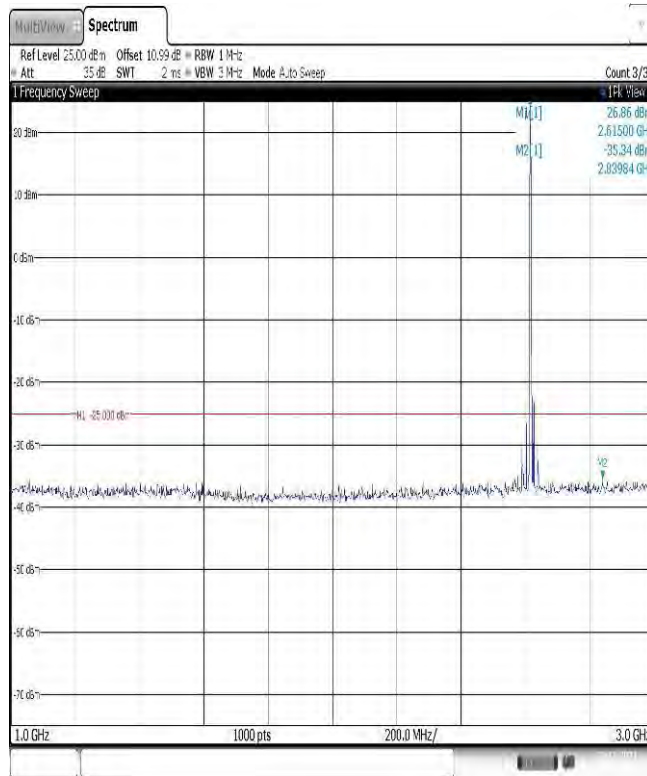

Band38-5MHz-16QAM-38225-1RB#0-Range2:1000~3000MHz