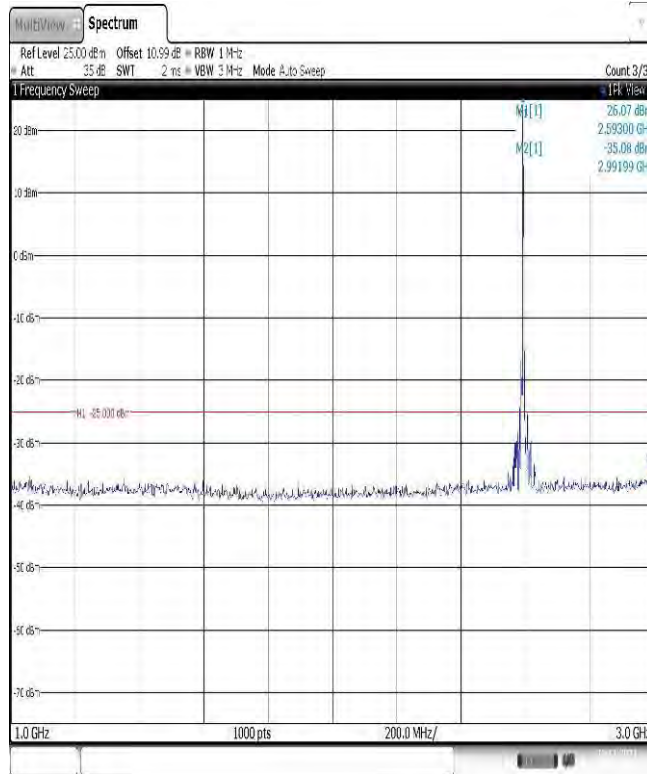

Band38-5MHz-QPSK-38000-1RB#0-Range2:1000~3000MHz