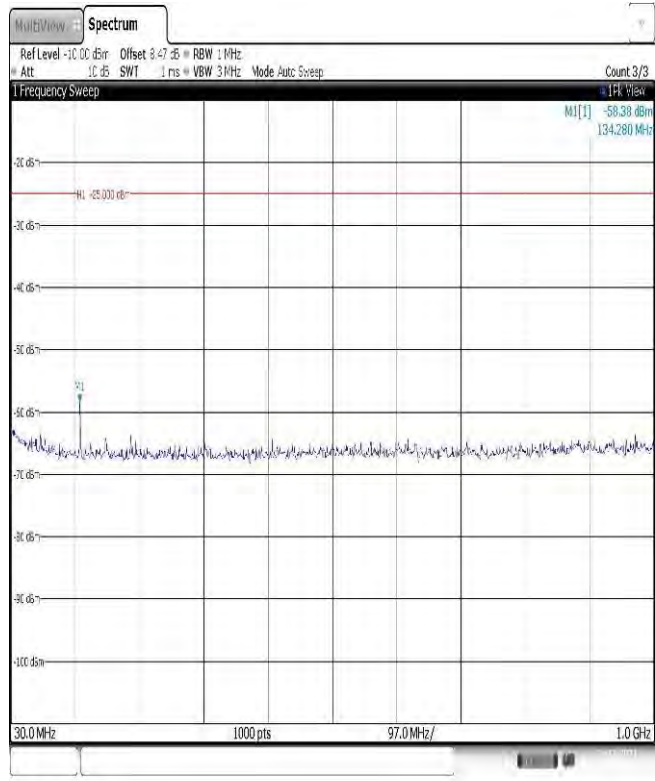

Band38-15MHz-16QAM-37825-1RB#0-Range1:30~1000MHz

13:44:17 16.11.2021

Band38-15MHz-16QAM-37825-1RB#0-Range2:1000~3000MHz