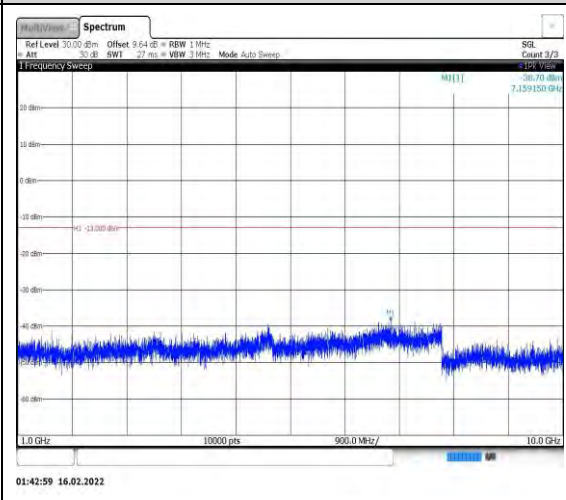

Band26-5MHz-QPSK-26765-1RB#0-  
Range2:1000~10000MHz

Band26-5MHz-QPSK-26815-1RB#0-  
Range1:30~1000MHz

Band26-5MHz-QPSK-26815-1RB#0-  
Range2:1000~10000MHz

Band26-5MHz-QPSK-26915-1RB#0-  
Range1:30~1000MHz