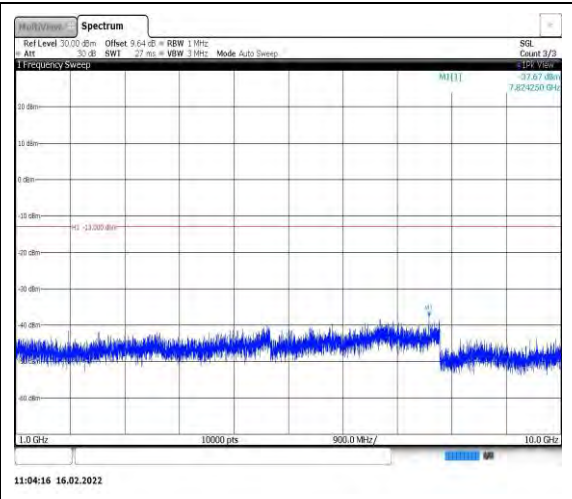

Band26-10MHz-16QAM-26740-1RB#0-  
Range2:1000~10000MHz

Band26-10MHz-16QAM-26840-1RB#0-  
Range1:30~1000MHz

Band26-10MHz-16QAM-26840-1RB#0-  
Range2:1000~10000MHz

Band26-10MHz-16QAM-26915-1RB#0-  
Range1:30~1000MHz