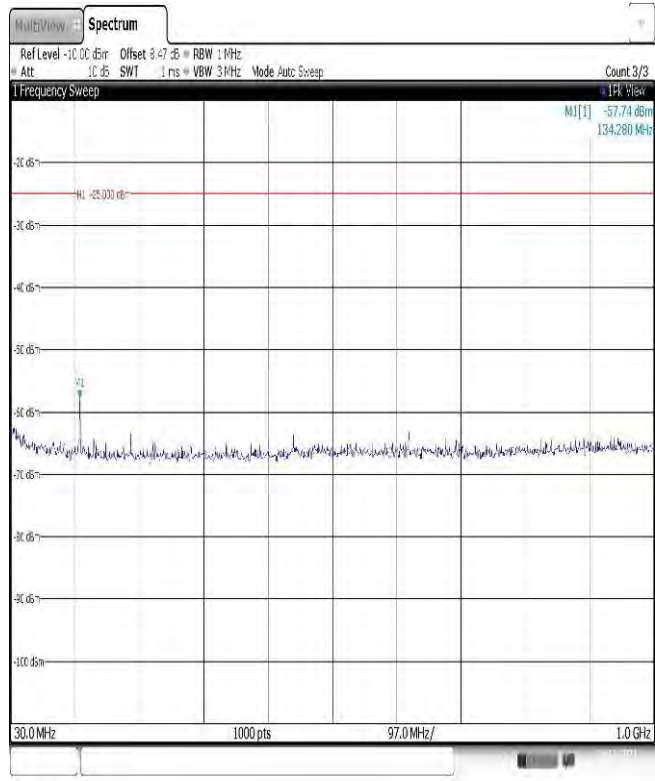

Band38-20MHz-QPSK-38000-1RB#0-Range1:30~1000MHz

14:17:51 16.11.2021