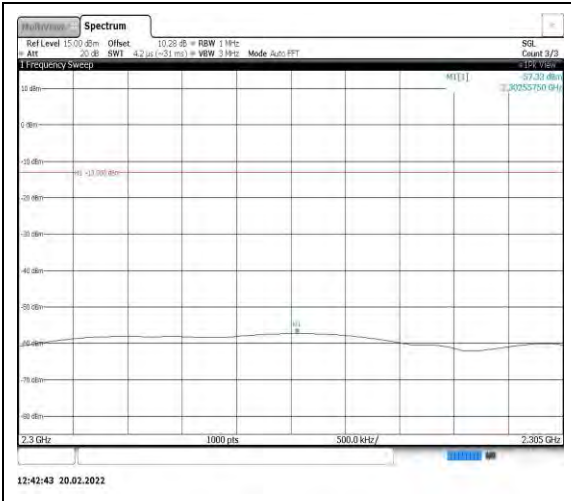

**Band40-5MHz-QPSK-38750-1RB#0-  
Range2:1000~2288MHz**

**Band40-5MHz-QPSK-38750-1RB#0-  
Range3:2288~2292MHz**

**Band40-5MHz-QPSK-38750-1RB#0-  
Range4:2292~2296MHz**

**Band40-5MHz-QPSK-38750-1RB#0-  
Range5:2296~2300MHz**