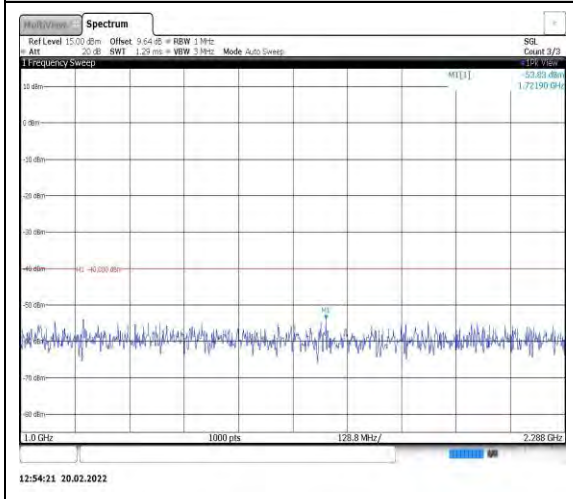

**Band40-5MHz-QPSK-39175-1RB#0-
Range2:1000~2288MHz**