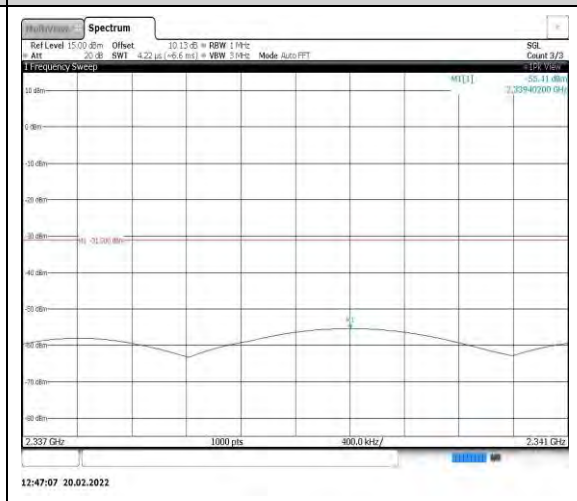

**Band40-5MHz-QPSK-38775-1RB#0-
Range10:2337~2341MHz**