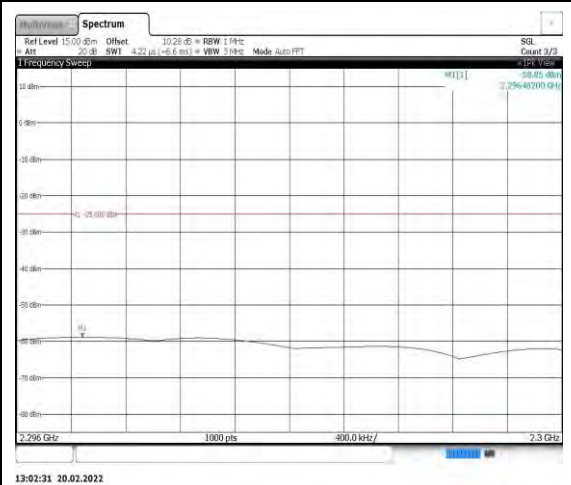

Band40-5MHz-QPSK-39225-1RB#0-
Range5:2296~2300MHz