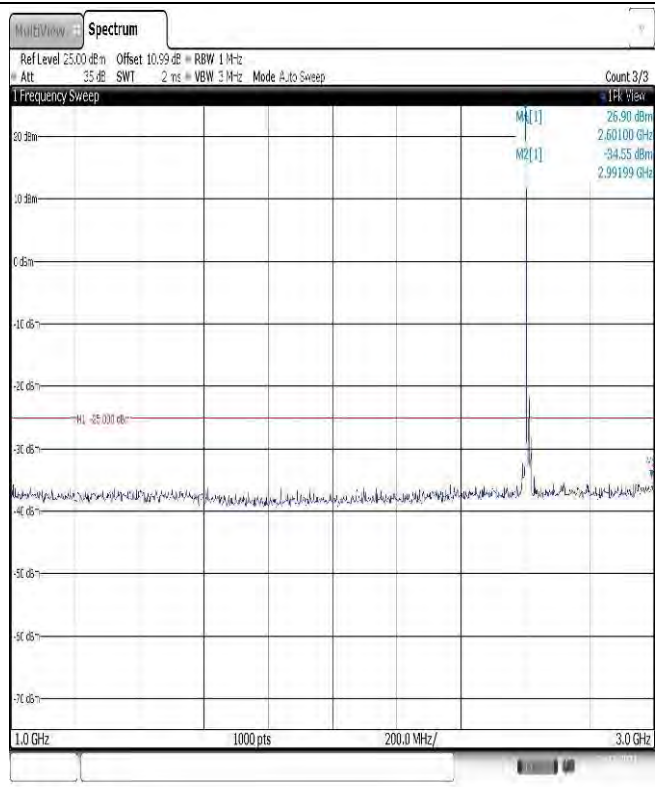

14:18:30 16.11.2021

Band38-20MHz-16QAM-38000-1RB#0-Range3:3000~26500MHz

14:18:39 16.11.2021

Band38-20MHz-16QAM-38150-1RB#0-Range1:30~1000MHz

14:19:23 16.11.2021

Band38-20MHz-16QAM-38150-1RB#0-Range2:1000~3000MHz