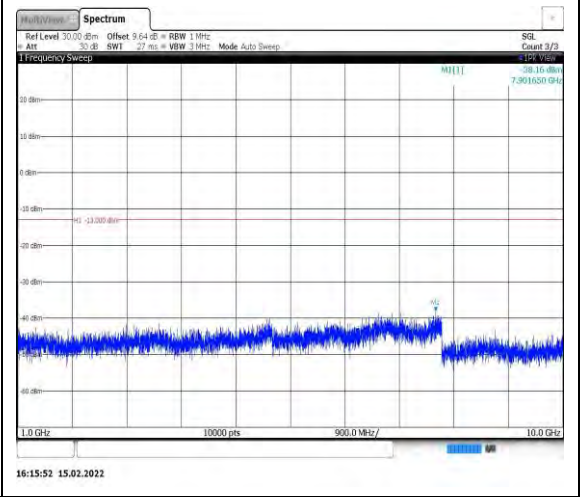

Band26-1.4MHz-QPSK-26697-1RB#0-  
Range2:1000~10000MHz

Band26-1.4MHz-QPSK-26740-1RB#0-  
Range1:30~1000MHz

Band26-1.4MHz-QPSK-26740-1RB#0-  
Range2:1000~10000MHz

Band26-1.4MHz-QPSK-26783-1RB#0-  
Range1:30~1000MHz