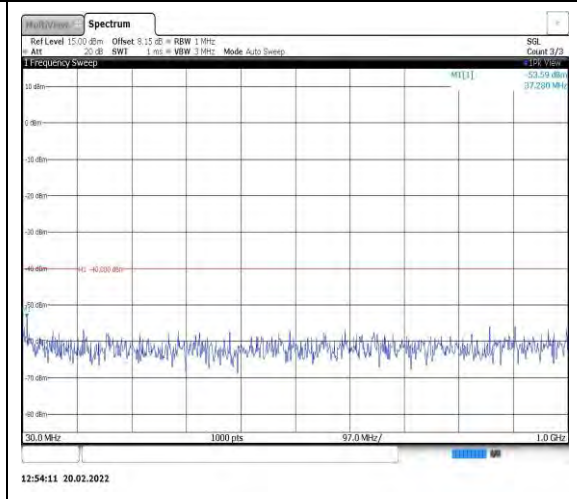

**Band40-5MHz-QPSK-39175-1RB#0-
Range1:30~1000MHz**