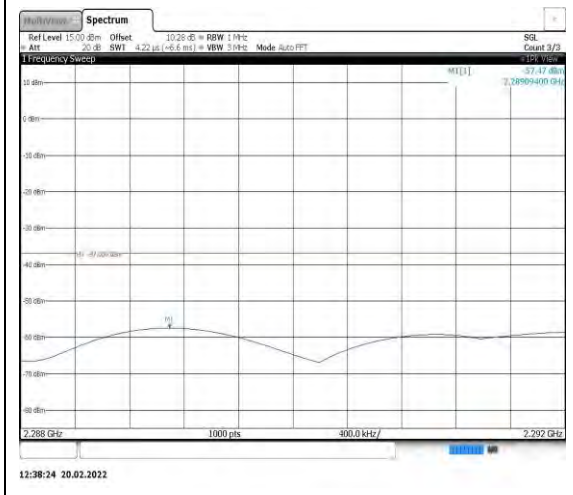

14:19:32 16.11.2021

**Band38-20MHz-16QAM-38150-1RB#0-Range3:3000~26500MHz**

14:19:41 16.11.2021

**Band40-5MHz-QPSK-38725-1RB#0-  
Range1:30~1000MHz**

**Band40-5MHz-QPSK-38725-1RB#0-  
Range2:1000~2288MHz**