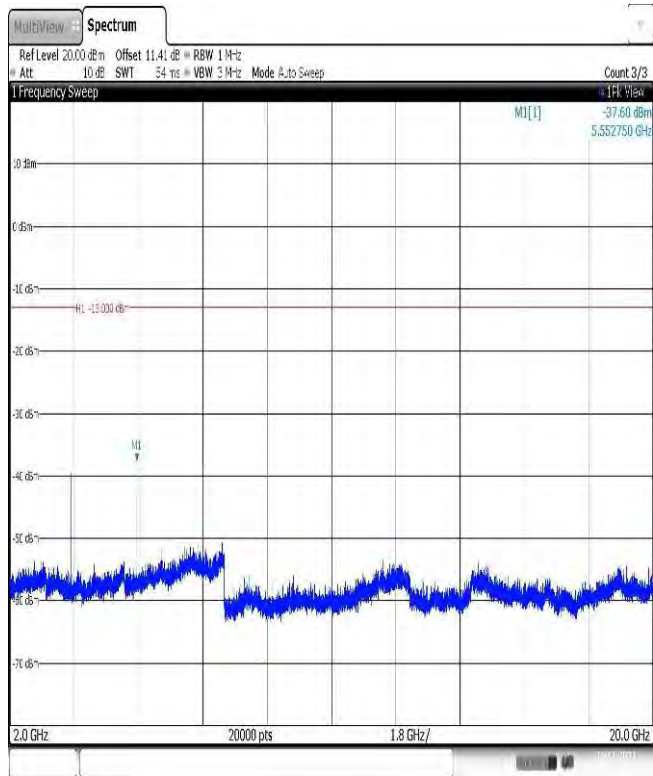

Band25-20MHz-QPSK-26365-1RB#0-Range1:30~1000MHz