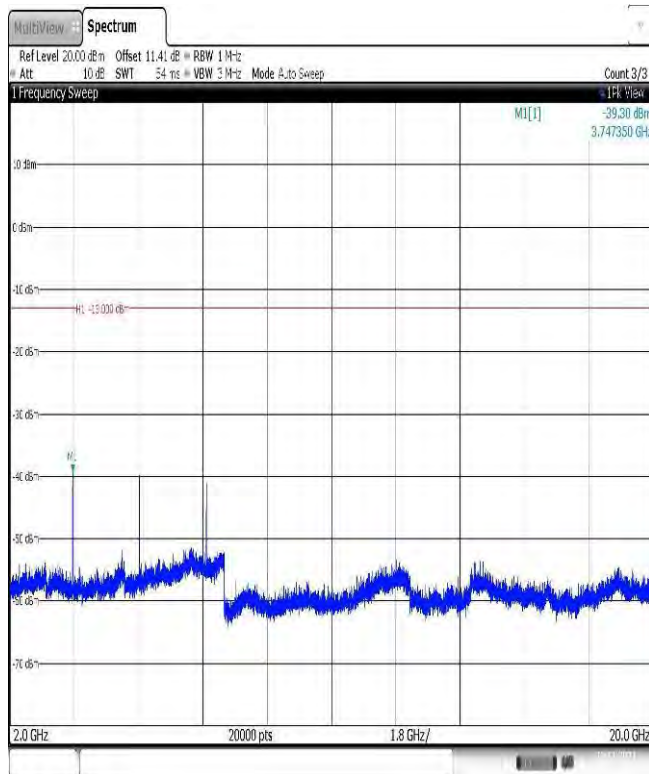

Band25-20MHz-QPSK-26365-1RB#0-Range3:2000~20000MHz

Band25-20MHz-QPSK-26590-1RB#0-Range1:30~1000MHz