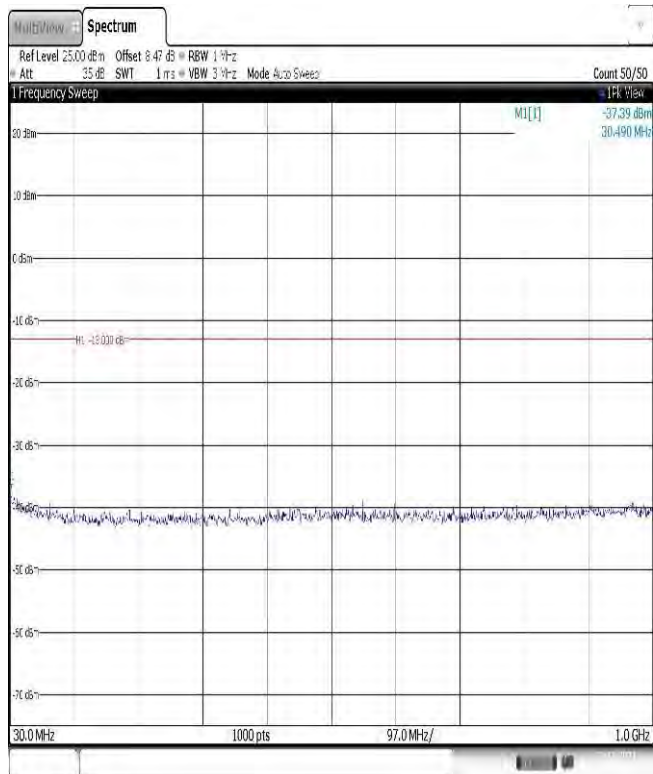

Band25-15MHz-16QAM-26115-1RB#0-Range1:30~1000MHz

20:49:10 15.11.2021

Band25-15MHz-16QAM-26115-1RB#0-Range2:1000~2000MHz