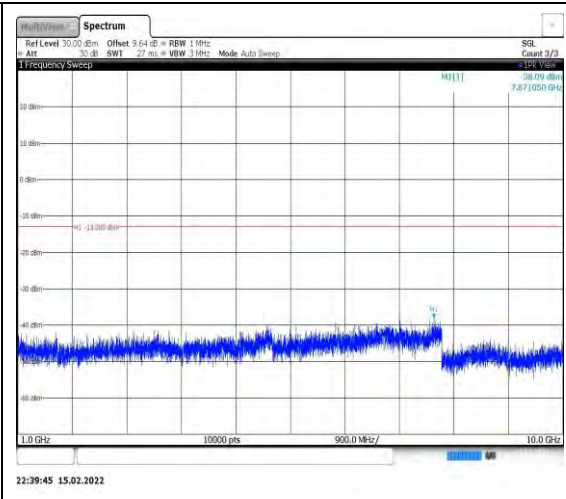

Band26-5MHz-16QAM-26915-1RB#0-  
Range2:1000~10000MHz

Band26-5MHz-16QAM-27015-1RB#0-  
Range1:30~1000MHz

Band26-5MHz-16QAM-27015-1RB#0-  
Range2:1000~10000MHz

Band26-10MHz-QPSK-26740-1RB#0-  
Range1:30~1000MHz