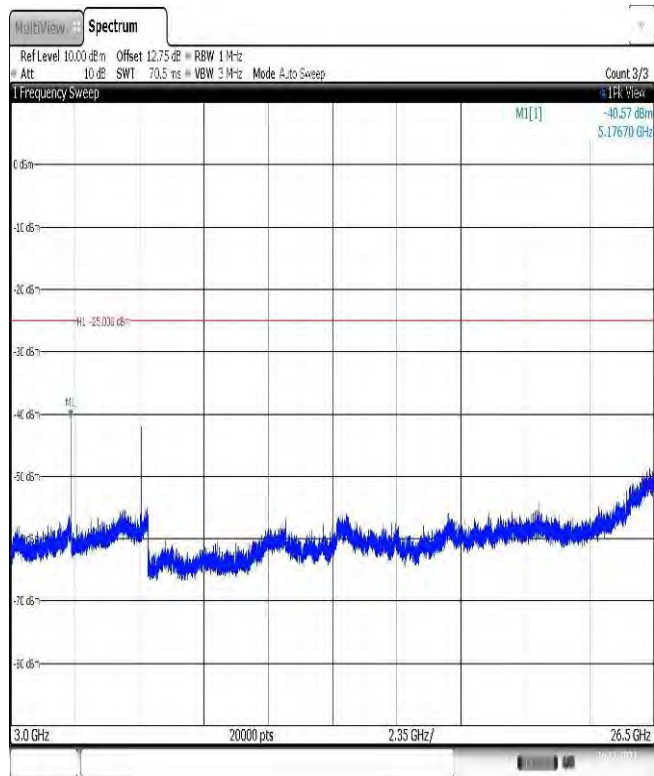

Band38-15MHz-QPSK-38000-1RB#0-Range3:3000~26500MHz