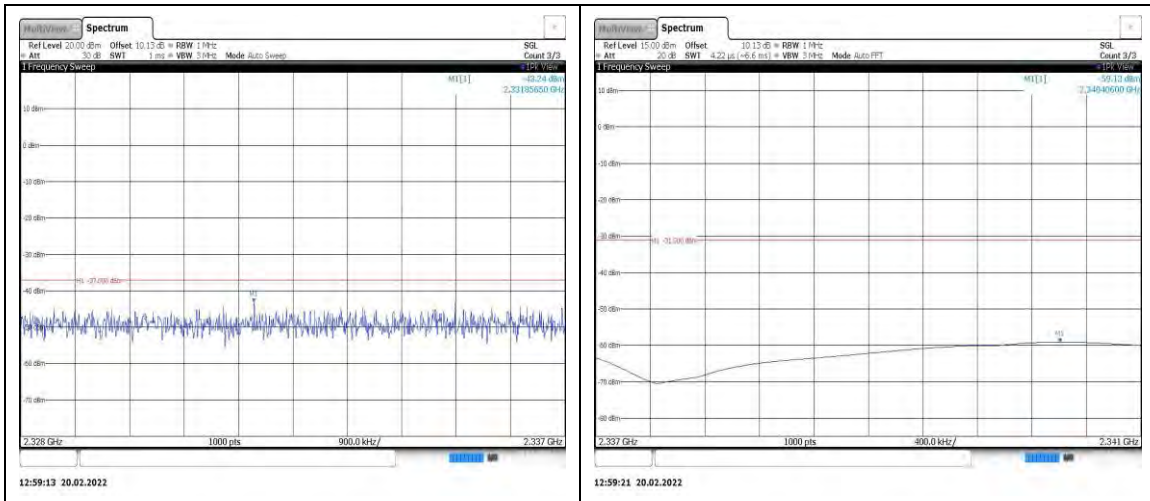

Band40-5MHz-QPSK-39200-1RB#0-
Range10:2337~2341MHz

Band40-5MHz-QPSK-39200-1RB#0-
Range9:2328~2337MHz