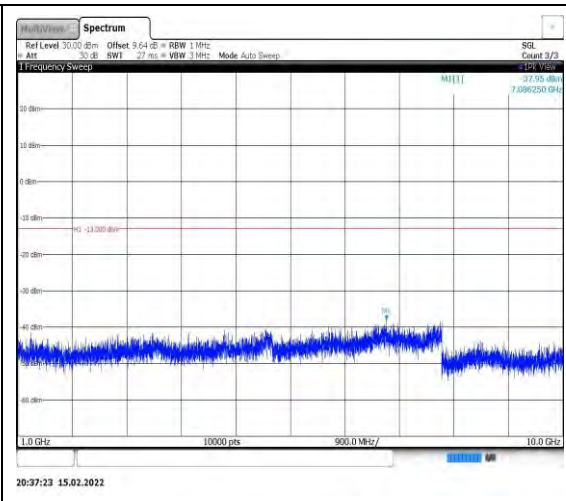

Band26-3MHz-QPSK-26915-1RB#0-  
Range2:1000~10000MHz

Band26-3MHz-QPSK-27025-1RB#0-  
Range1:30~1000MHz

Band26-3MHz-QPSK-27025-1RB#0-  
Range2:1000~10000MHz

Band26-3MHz-16QAM-26705-1RB#0-  
Range1:30~1000MHz