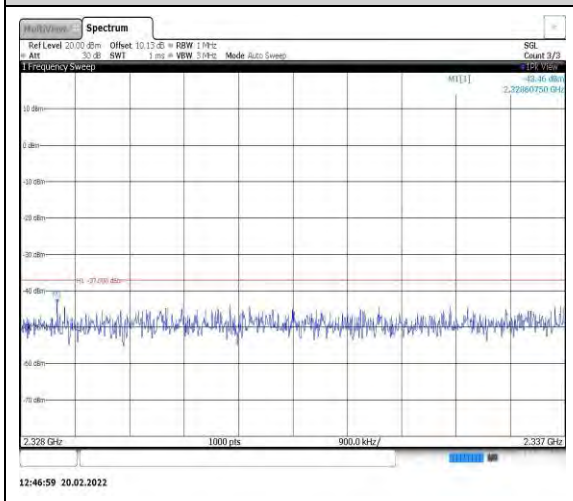

**Band40-5MHz-QPSK-38775-1RB#0-  
Range5:2296~2300MHz**

**Band40-5MHz-QPSK-38775-1RB#0-  
Range6:2300~2305MHz**

**Band40-5MHz-QPSK-38775-1RB#0-  
Range7:2320~2324MHz**

**Band40-5MHz-QPSK-38775-1RB#0-  
Range8:2324~2328MHz**