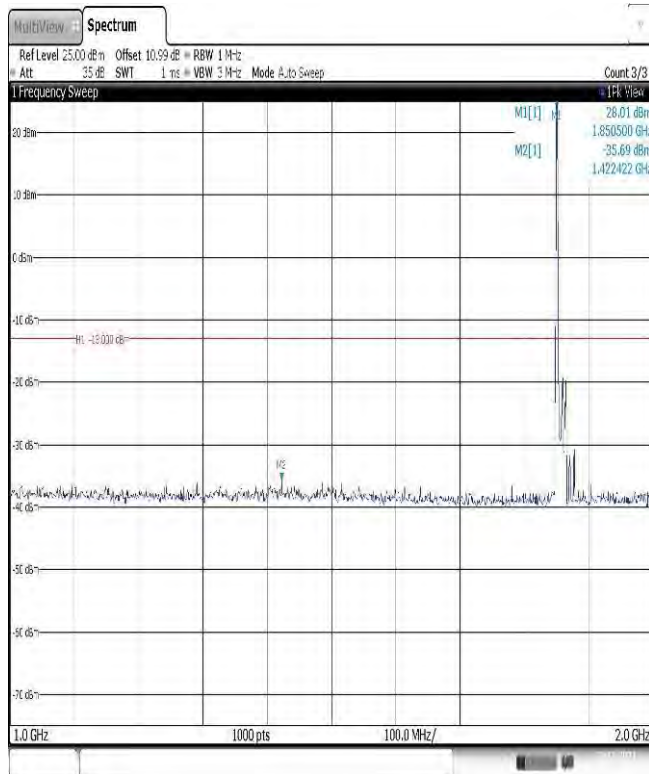

20:50:51 15.11.2021

Band25-15MHz-QPSK-26615-1RB#0-Range3:2000~20000MHz

20:50:59 15.11.2021

Band25-15MHz-16QAM-26115-1RB#0-Range1:30~1000MHz

20:49:10 15.11.2021

Band25-15MHz-16QAM-26115-1RB#0-Range2:1000~2000MHz