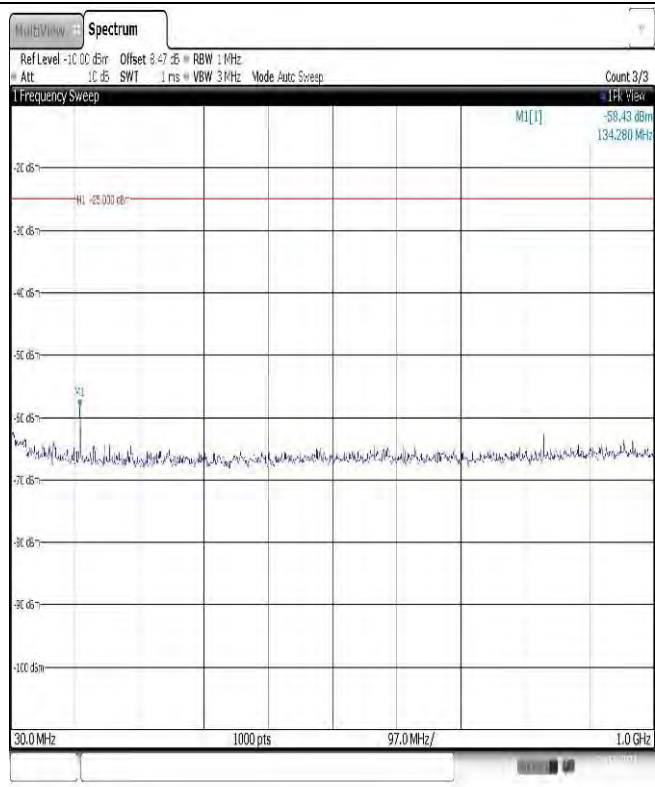

Band38-10MHz-QPSK-38200-1RB#0-Range1:30~1000MHz

00:01:56 16.11.2021