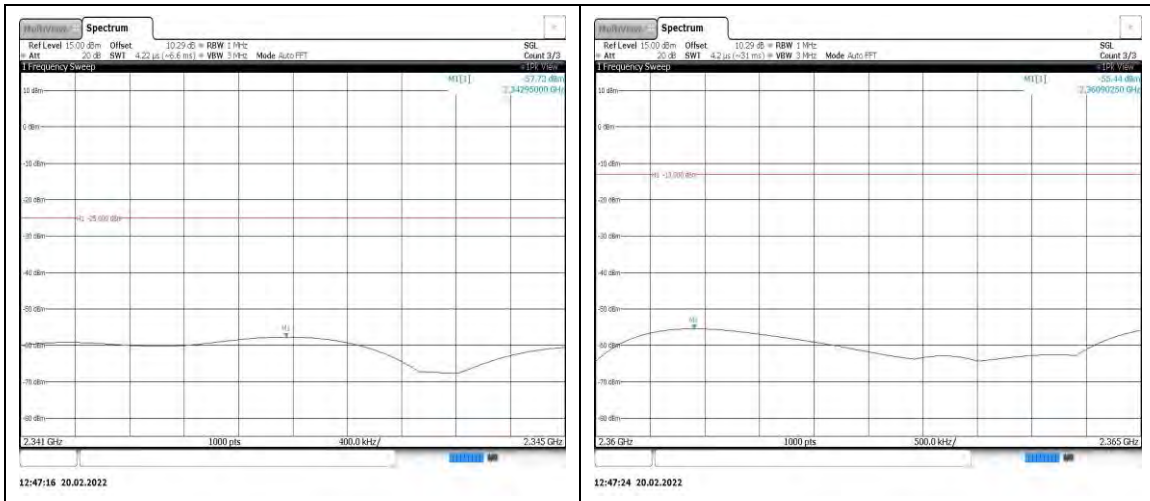

**Band40-5MHz-QPSK-38775-1RB#0-
Range11:2341~2345MHz**

**Band40-5MHz-QPSK-38775-1RB#0-
Range12:2360~2365MHz**