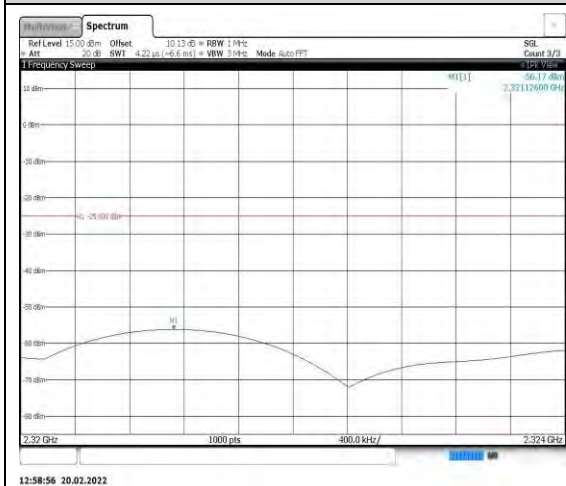

Band40-5MHz-QPSK-39200-1RB#0-  
Range3:2288~2292MHz

Band40-5MHz-QPSK-39200-1RB#0-  
Range4:2292~2296MHz

Band40-5MHz-QPSK-39200-1RB#0-  
Range5:2296~2300MHz

Band40-5MHz-QPSK-39200-1RB#0-  
Range6:2300~2305MHz