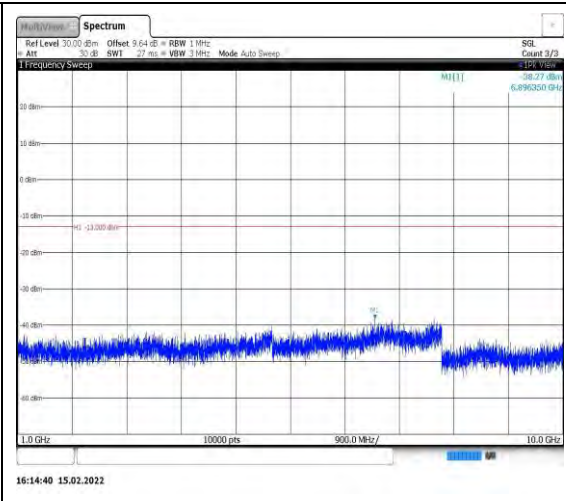

Band26-1.4MHz-QPSK-26915-1RB#0-  
Range2:1000~10000MHz

Band26-1.4MHz-QPSK-27033-1RB#0-  
Range1:30~1000MHz

Band26-1.4MHz-QPSK-27033-1RB#0-  
Range2:1000~10000MHz

Band26-1.4MHz-16QAM-26697-1RB#0-  
Range1:30~1000MHz