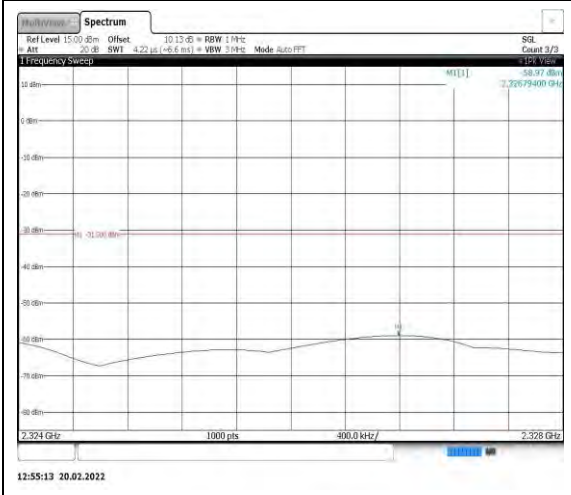

**Band40-5MHz-QPSK-39175-1RB#0-  
Range4:2292~2296MHz**

**Band40-5MHz-QPSK-39175-1RB#0-  
Range5:2296~2300MHz**

**Band40-5MHz-QPSK-39175-1RB#0-  
Range6:2300~2305MHz**

**Band40-5MHz-QPSK-39175-1RB#0-  
Range7:2320~2324MHz**