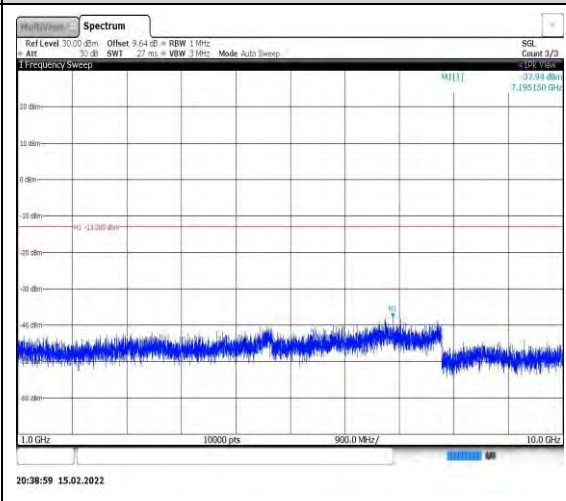

Band26-3MHz-16QAM-26705-1RB#0-  
Range2:1000~10000MHz

Band26-3MHz-16QAM-26740-1RB#0-  
Range1:30~1000MHz

Band26-3MHz-16QAM-26740-1RB#0-  
Range2:1000~10000MHz

Band26-3MHz-16QAM-26775-1RB#0-  
Range1:30~1000MHz