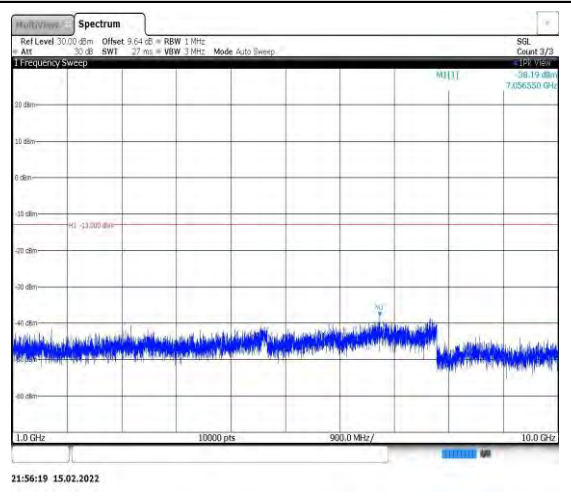

Band26-5MHz-QPSK-26715-1RB#0-  
Range2:1000~10000MHz

Band26-5MHz-QPSK-26740-1RB#0-  
Range1:30~1000MHz

Band26-5MHz-QPSK-26740-1RB#0-  
Range2:1000~10000MHz

Band26-5MHz-QPSK-26765-1RB#0-  
Range1:30~1000MHz