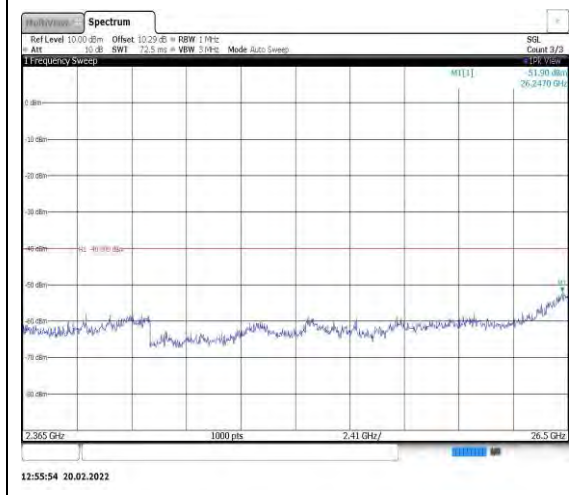

Band40-5MHz-QPSK-39175-1RB#0-
Range13:2365~26500MHz