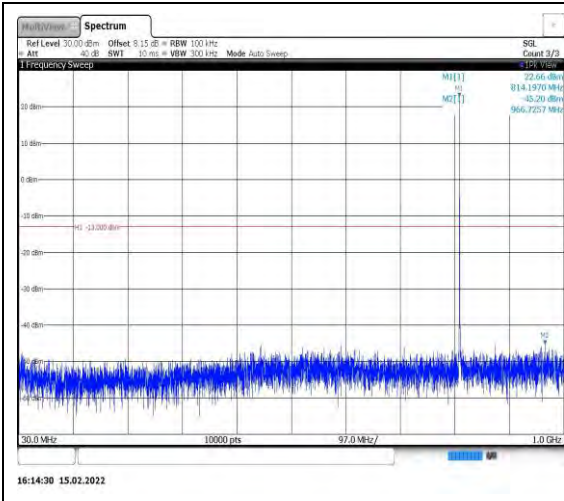

Band26-1.4MHz-16QAM-26697-1RB#0-
Range1:30~1000MHz