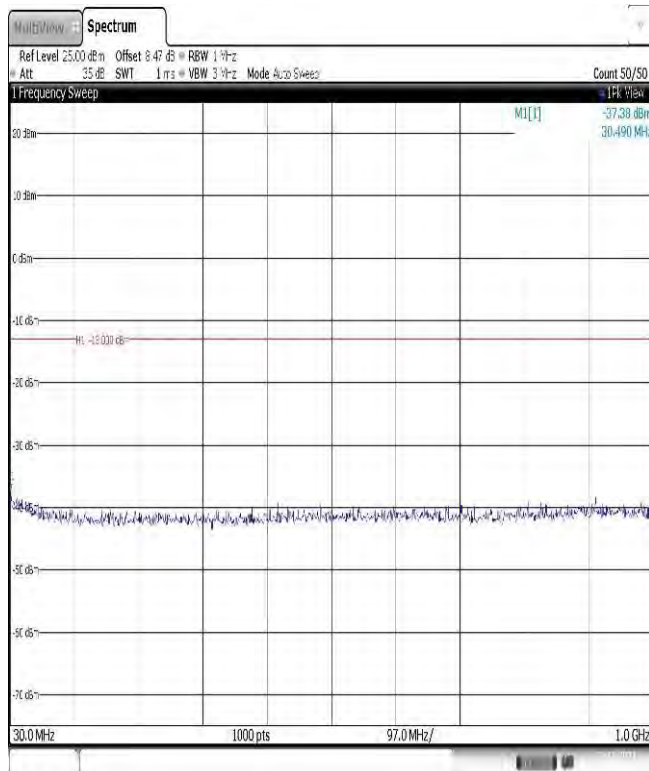

Band25-20MHz-16QAM-26140-1RB#0-Range1:30~1000MHz

21:18:56 15.11.2021

Band25-20MHz-16QAM-26140-1RB#0-Range2:1000~2000MHz