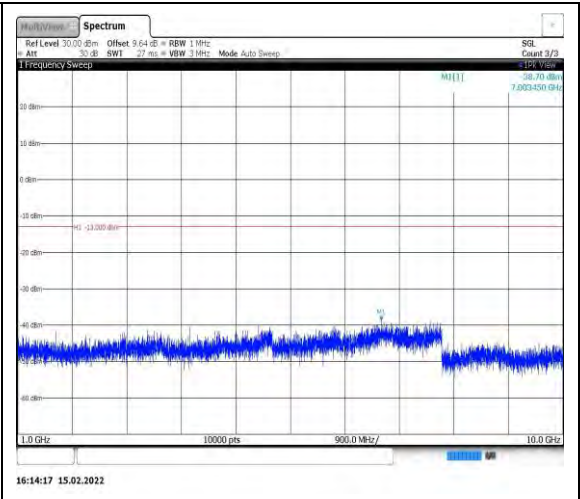

21:21:00 15.11.2021

Band25-20MHz-16QAM-26590-1RB#0-Range2:1000~2000MHz

21:21:08 15.11.2021

Band25-20MHz-16QAM-26590-1RB#0-Range3:2000~20000MHz

21:21:17 15.11.2021

Band26-1.4MHz-QPSK-26697-1RB#0-  
Range1:30~1000MHz