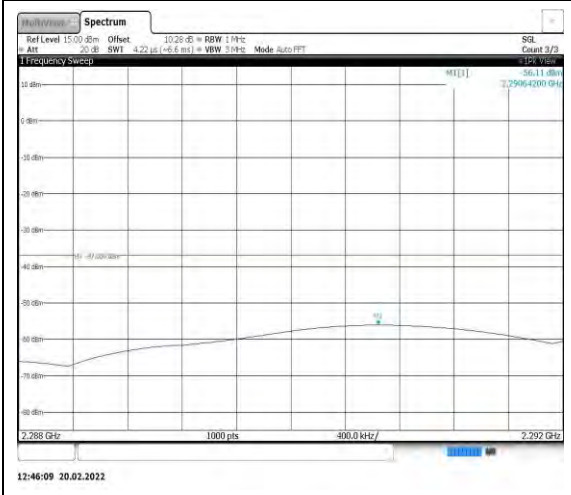

**Band40-5MHz-QPSK-38775-1RB#0-
Range3:2288~2292MHz**