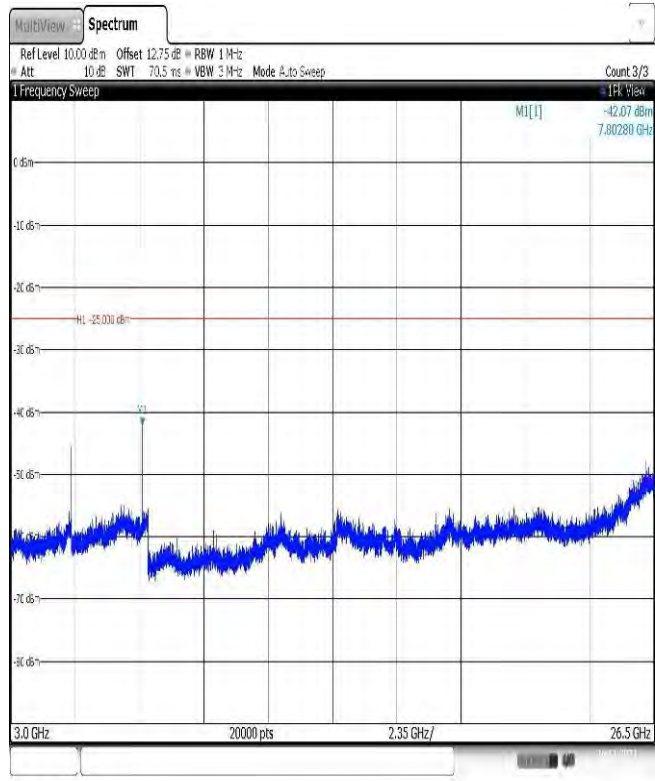

Band38-20MHz-16QAM-38150-1RB#0-Range3:3000~26500MHz