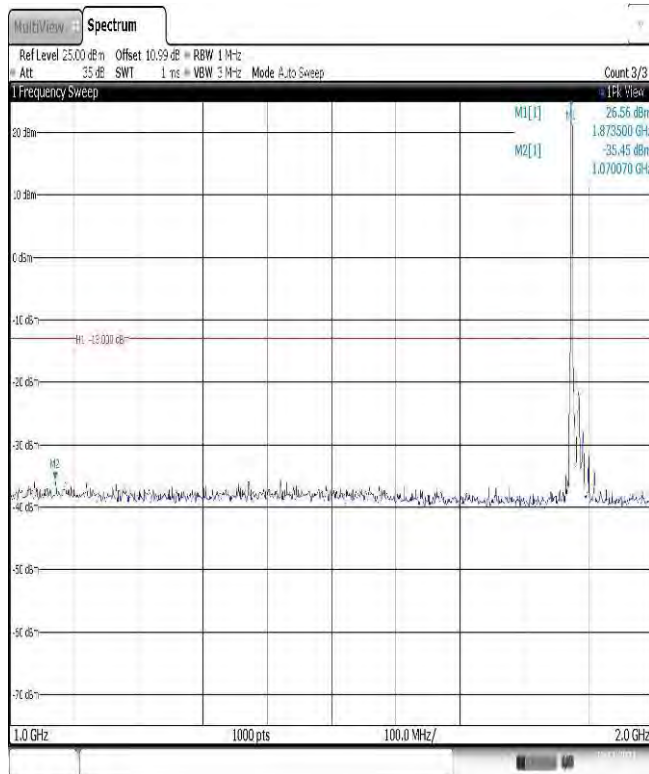

21:18:25 15.11.2021

Band25-20MHz-QPSK-26140-1RB#0-Range2: 1000~2000MHz

21:18:34 15.11.2021

Band25-20MHz-QPSK-26140-1RB#0-Range3:2000~20000MHz

Band25-20MHz-QPSK-26365-1RB#0-Range1:30~1000MHz

Band25-20MHz-QPSK-26365-1RB#0-Range2:1000~2000MHz