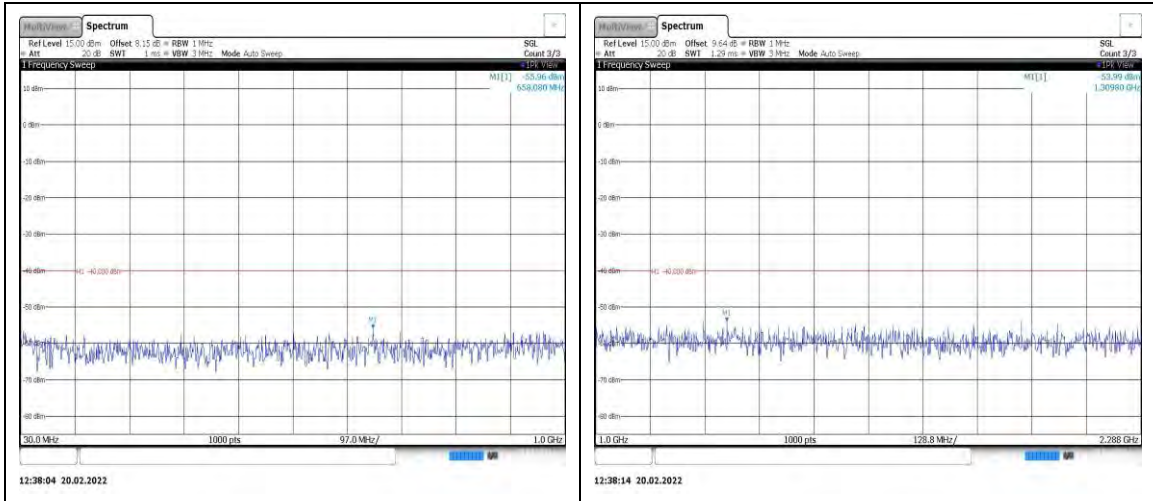

**Band40-5MHz-QPSK-38725-1RB#0-
Range1:30~1000MHz**

**Band40-5MHz-QPSK-38725-1RB#0-
Range2:1000~2288MHz**