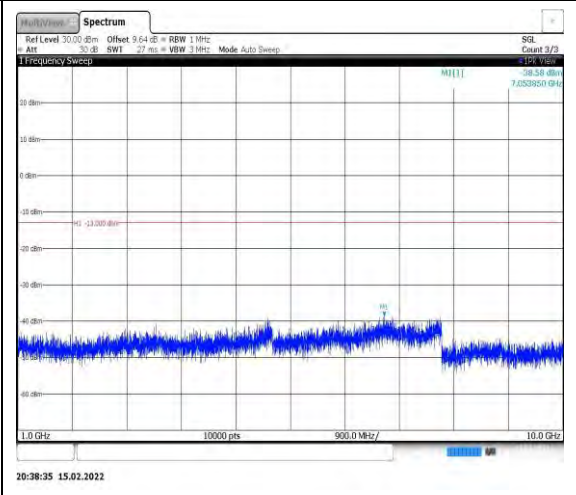

Band26-3MHz-QPSK-26705-1RB#0-  
Range2:1000~10000MHz

Band26-3MHz-QPSK-26740-1RB#0-  
Range1:30~1000MHz

Band26-3MHz-QPSK-26740-1RB#0-  
Range2:1000~10000MHz

Band26-3MHz-QPSK-26775-1RB#0-  
Range1:30~1000MHz