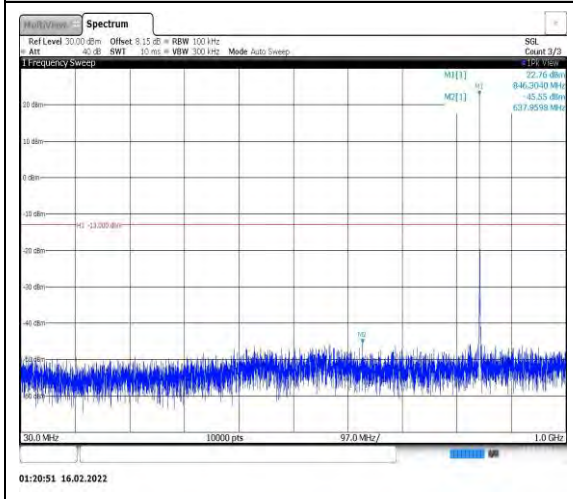

Band26-3MHz-QPSK-27025-1RB#0-
Range1:30~1000MHz