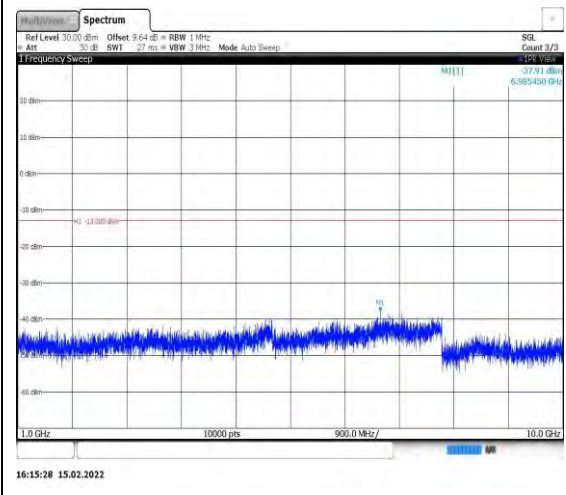

Band26-1.4MHz-16QAM-26740-1RB#0-
Range2:1000~10000MHz