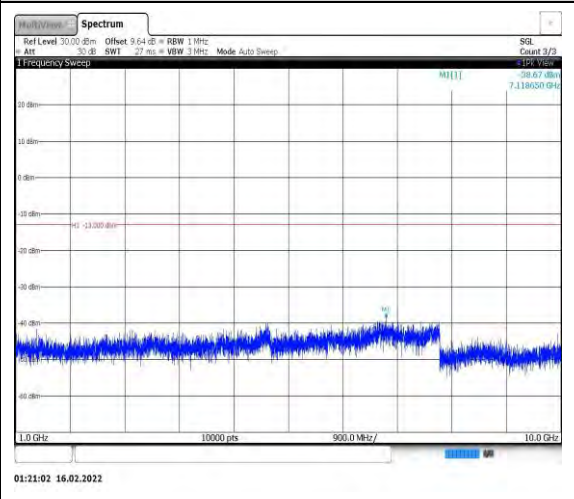

Band26-3MHz-QPSK-27025-1RB#0-
Range2:1000~10000MHz