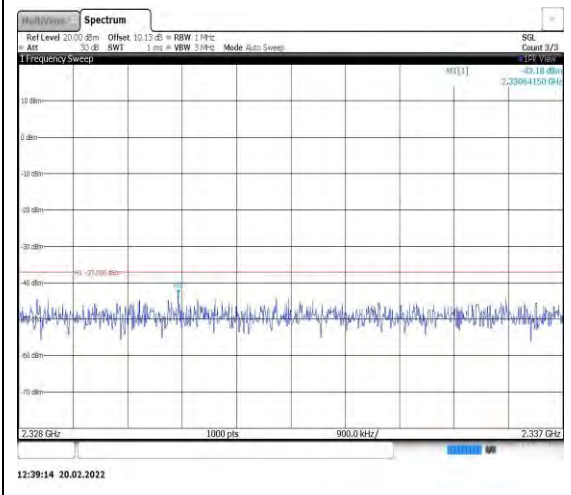

Band40-5MHz-QPSK-38725-1RB#0-
Range9:2328~2337MHz