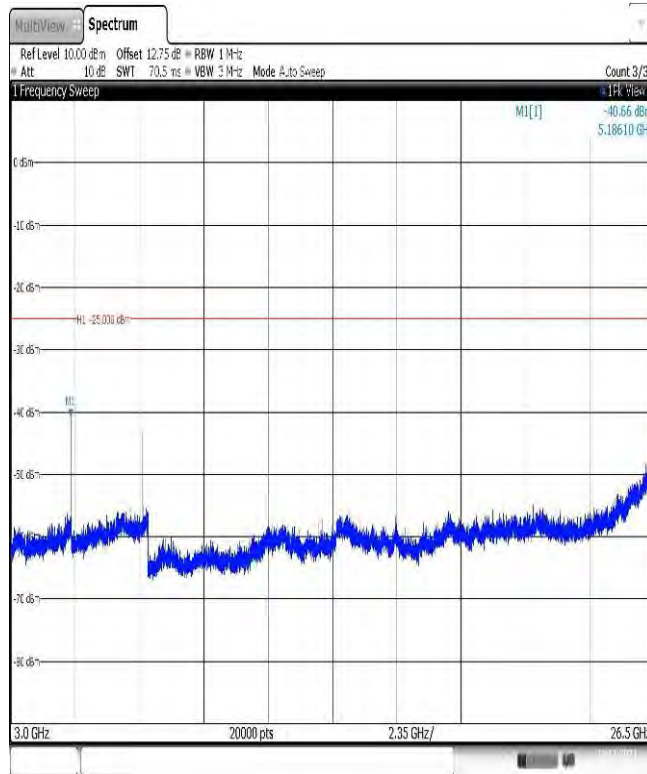

Band38-5MHz-QPSK-38000-1RB#0-Range3:3000~26500MHz