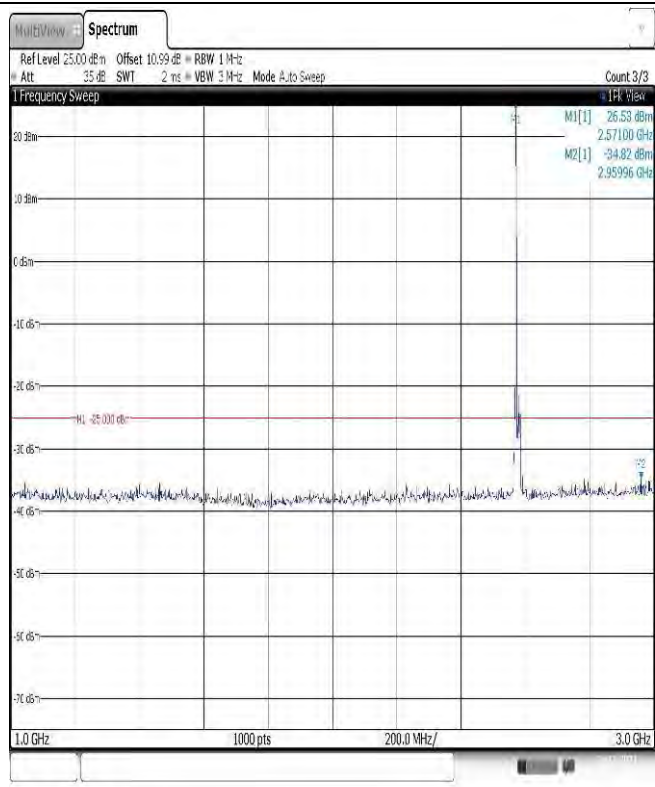

13:45:59 16.11.2021

Band38-15MHz-QPSK-38175-1RB#0-Range3:3000~26500MHz

13:46:07 16.11.2021

Band38-15MHz-16QAM-37825-1RB#0-Range1:30~1000MHz

13:44:17 16.11.2021

Band38-15MHz-16QAM-37825-1RB#0-Range2:1000~3000MHz