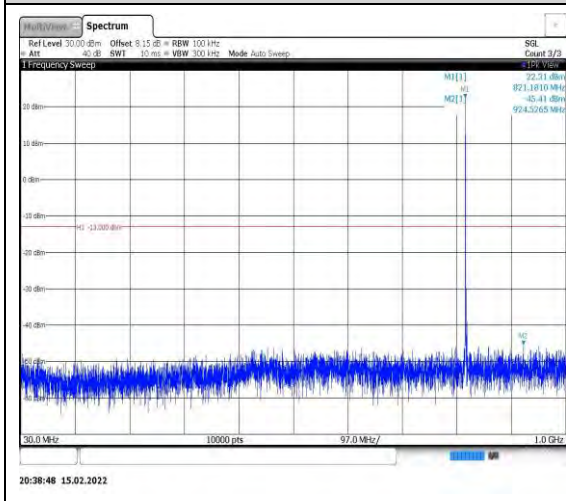

Band26-3MHz-16QAM-26775-1RB#0-
Range1:30~1000MHz