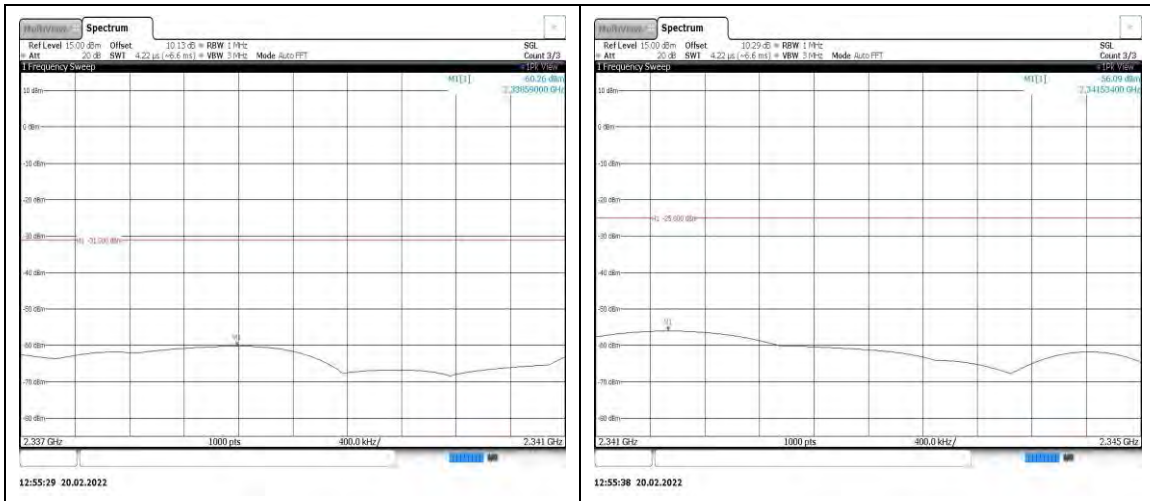

Band40-5MHz-QPSK-39175-1RB#0-
Range10:2337~2341MHz

Band40-5MHz-QPSK-39175-1RB#0-
Range11:2341~2345MHz