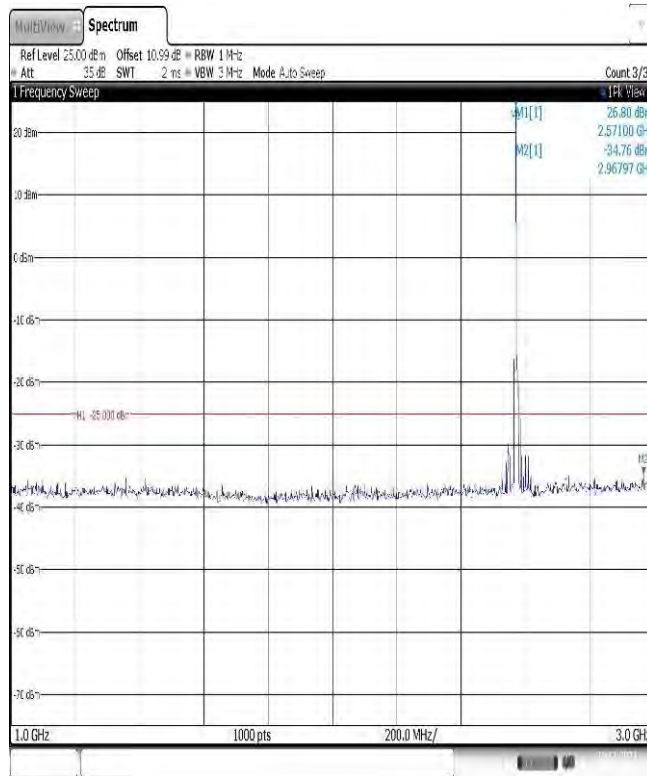

Band38-5MHz-16QAM-37775-1RB#0-Range2:1000~3000MHz