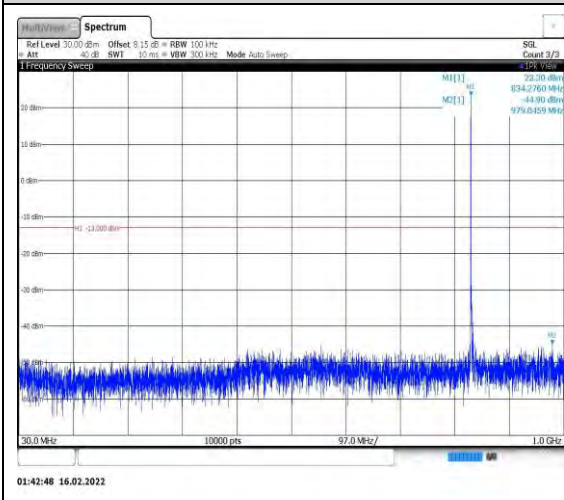

Band26-5MHz-QPSK-26915-1RB#0-
Range1:30~1000MHz