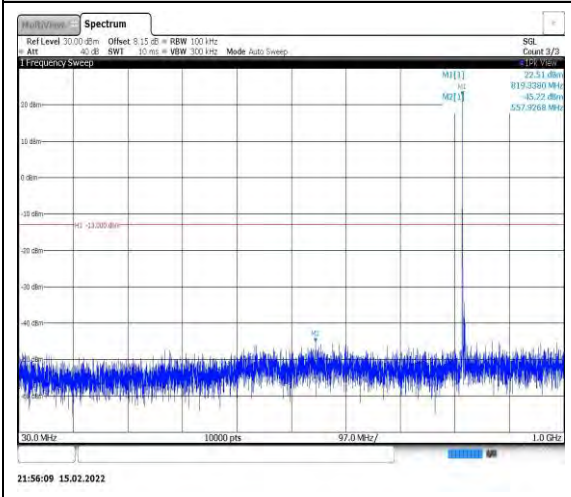

Band26-5MHz-QPSK-26765-1RB#0-
Range1:30~1000MHz