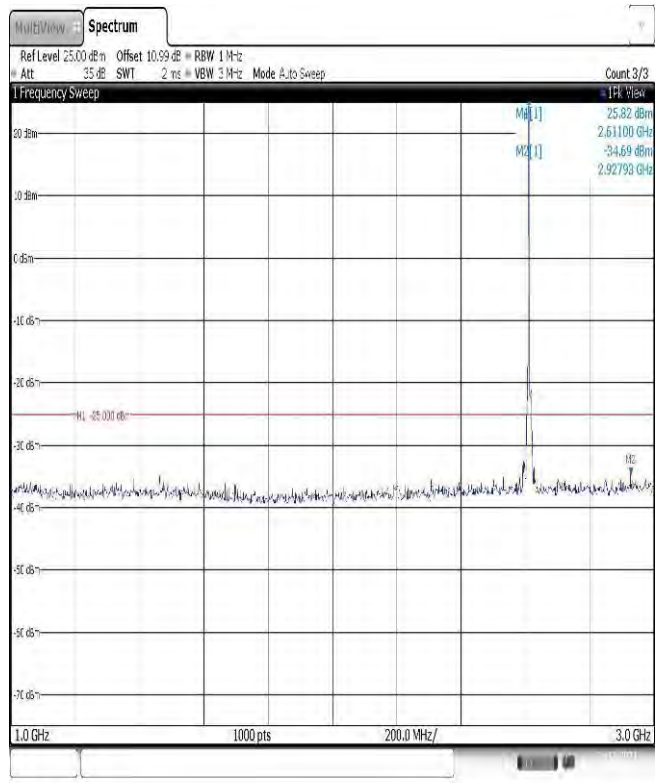

Band38-10MHz-QPSK-38000-1RB#0-Range3:3000~26500MHz

Band38-10MHz-QPSK-38200-1RB#0-Range1:30~1000MHz

00:01:56 16.11.2021

Band38-10MHz-QPSK-38200-1RB#0-Range2:1000~3000MHz

00:02:05 16.11.2021

Band38-10MHz-QPSK-38200-1RB#0-Range3:3000~26500MHz