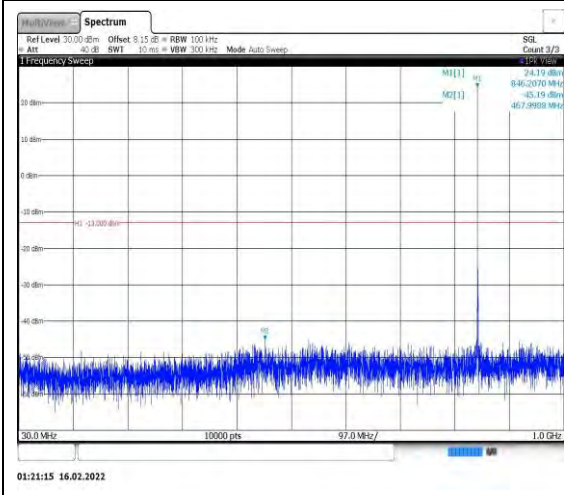

Band26-3MHz-16QAM-27025-1RB#0-
Range1:30~1000MHz