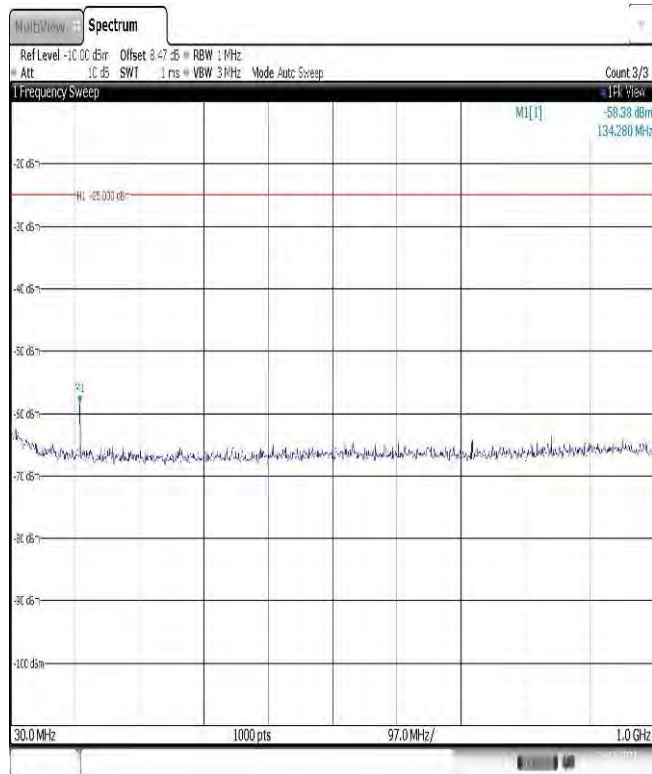

14:17:06 16.11.2021

Band38-20MHz-QPSK-38000-1RB#0-Range1:30~1000MHz

14:17:51 16.11.2021

Band38-20MHz-QPSK-38000-1RB#0-Range2:1000~3000MHz

Band38-20MHz-QPSK-38000-1RB#0-Range3:3000~26500MHz

Band38-20MHz-QPSK-38150-1RB#0-Range1:30~1000MHz