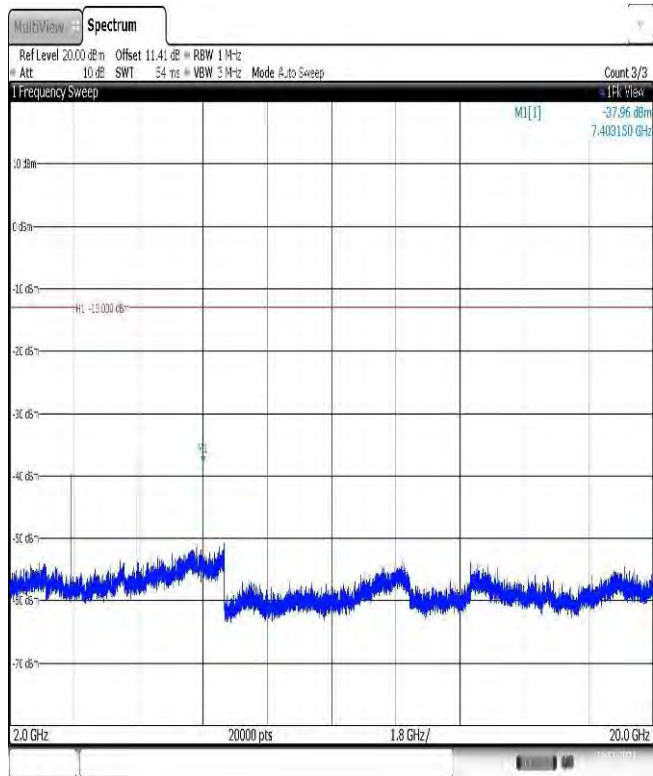

20:48:41 15.11.2021

Band25-15MHz-QPSK-26115-1RB#0-Range2:1000~2000MHz

20:48:50 15.11.2021

Band25-15MHz-QPSK-26115-1RB#0-Range3:2000~20000MHz

20:48:58 15.11.2021

Band25-15MHz-QPSK-26365-1RB#0-Range1:30~1000MHz