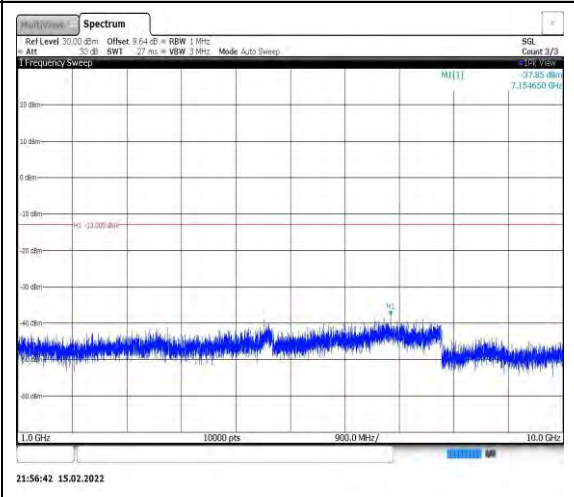

Band26-5MHz-16QAM-26715-1RB#0-  
Range2:1000~10000MHz

Band26-5MHz-16QAM-26740-1RB#0-  
Range1:30~1000MHz

Band26-5MHz-16QAM-26740-1RB#0-  
Range2:1000~10000MHz

Band26-5MHz-16QAM-26765-1RB#0-  
Range1:30~1000MHz