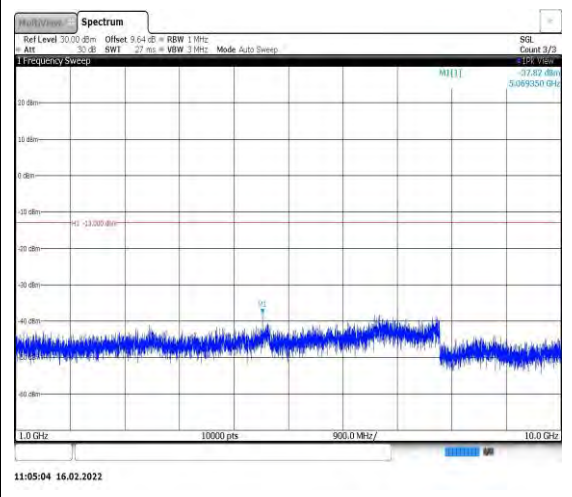

Band26-10MHz-16QAM-26990-1RB#0-
Range2:1000~10000MHz