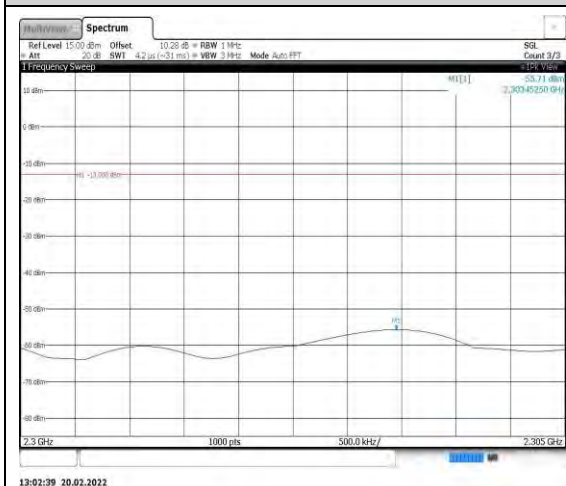

Band40-5MHz-QPSK-39225-1RB#0-  
Range2:1000~2288MHz

Band40-5MHz-QPSK-39225-1RB#0-  
Range3:2288~2292MHz

Band40-5MHz-QPSK-39225-1RB#0-  
Range4:2292~2296MHz

Band40-5MHz-QPSK-39225-1RB#0-  
Range5:2296~2300MHz