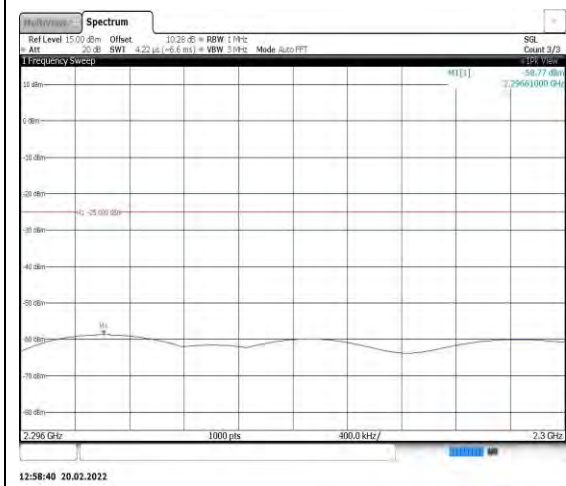

Band40-5MHz-QPSK-39200-1RB#0-
Range5:2296~2300MHz