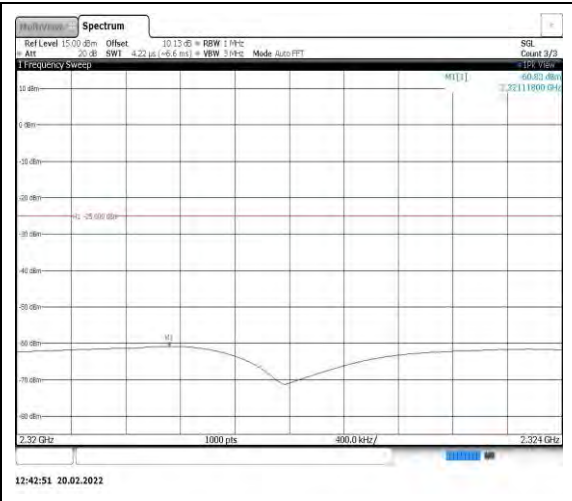

Band40-5MHz-QPSK-38750-1RB#0-
Range7:2320~2324MHz