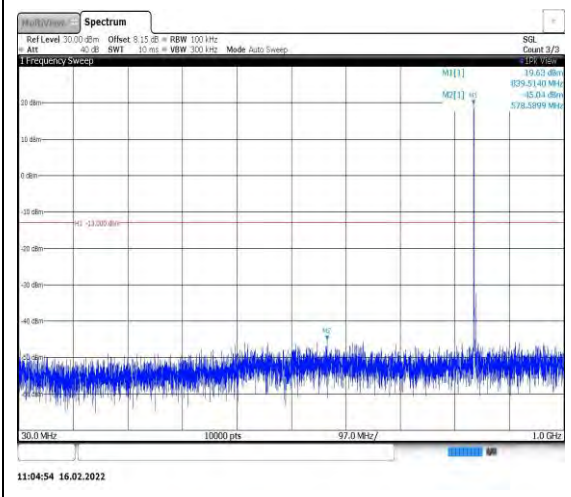

Band26-10MHz-16QAM-26990-1RB#0-
Range1:30~1000MHz