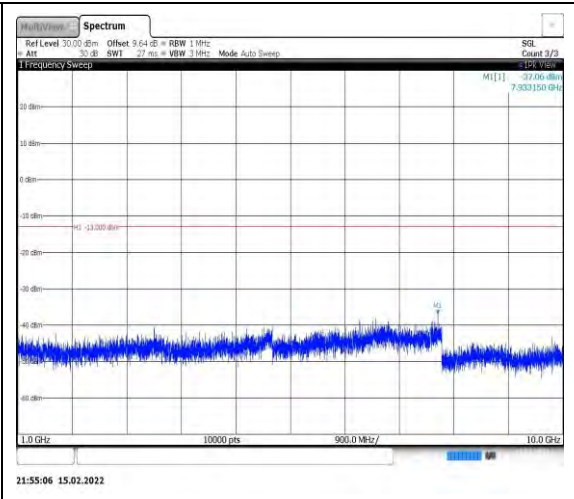

Band26-5MHz-QPSK-26915-1RB#0-  
Range2:1000~10000MHz

Band26-5MHz-QPSK-27015-1RB#0-  
Range1:30~1000MHz

Band26-5MHz-QPSK-27015-1RB#0-  
Range2:1000~10000MHz

Band26-5MHz-16QAM-26715-1RB#0-  
Range1:30~1000MHz