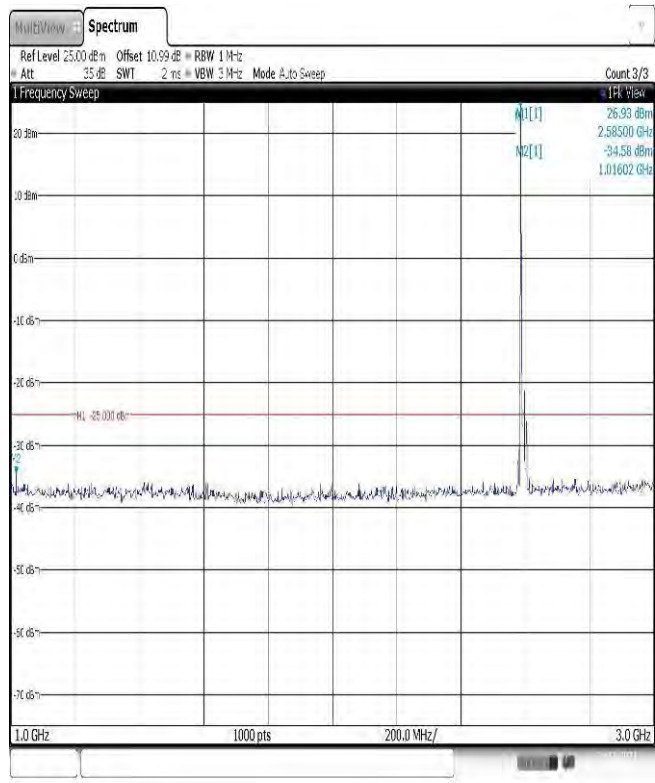

14:17:19 16.11.2021

Band38-20MHz-16QAM-37850-1RB#0-Range2:1000~3000MHz

Band38-20MHz-16QAM-37850-1RB#0-Range3:3000~26500MHz

Band38-20MHz-16QAM-38000-1RB#0-Range1:30~1000MHz

14:18:21 16.11.2021

Band38-20MHz-16QAM-38000-1RB#0-Range2:1000~3000MHz