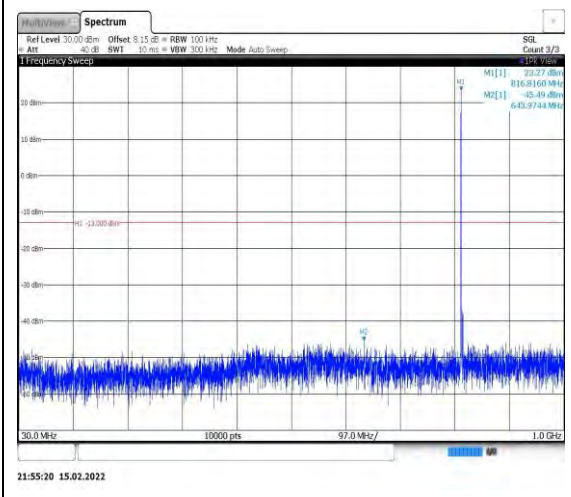

Band26-5MHz-QPSK-26740-1RB#0-
Range1:30~1000MHz