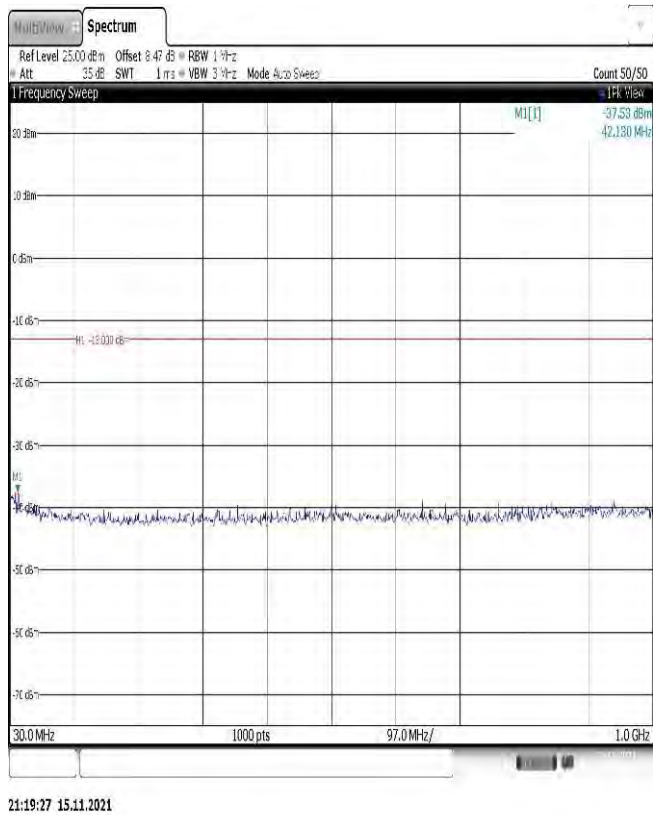

21:18:25 15.11.2021

Band25-20MHz-QPSK-26140-1RB#0-Range2: 1000~2000MHz

21:18:34 15.11.2021

Band25-20MHz-QPSK-26140-1RB#0-Range3:2000~20000MHz

Band25-20MHz-QPSK-26365-1RB#0-Range1:30~1000MHz

Band25-20MHz-QPSK-26365-1RB#0-Range2:1000~2000MHz