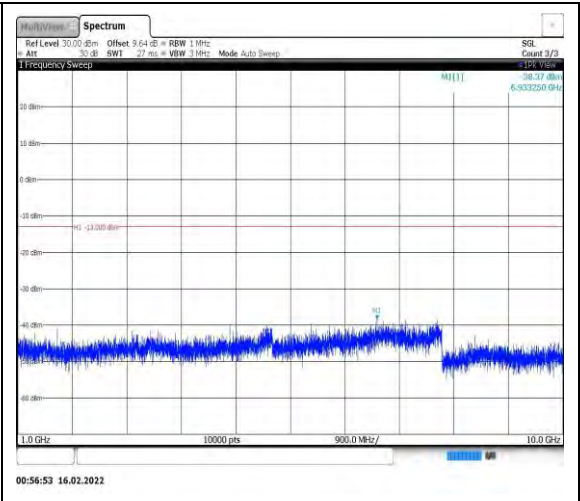

Band26-1.4MHz-QPSK-26797-1RB#0-
Range2:1000~10000MHz