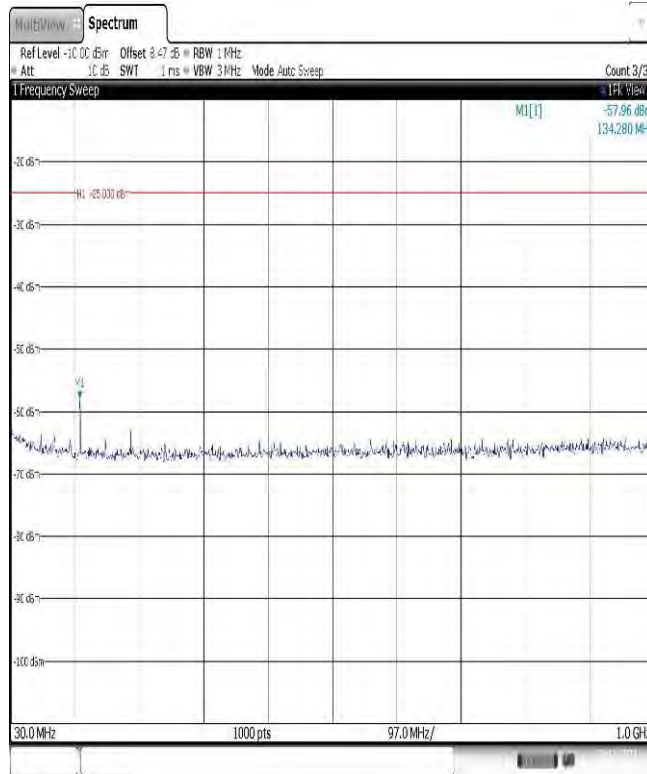

23:32:44 15.11.2021

Band38-5MHz-QPSK-38000-1RB#0-Range2:1000~3000MHz

23:32:53 15.11.2021

Band38-5MHz-QPSK-38000-1RB#0-Range3:3000~26500MHz

23:33:02 15.11.2021

Band38-5MHz-QPSK-38225-1RB#0-Range1:30~1000MHz