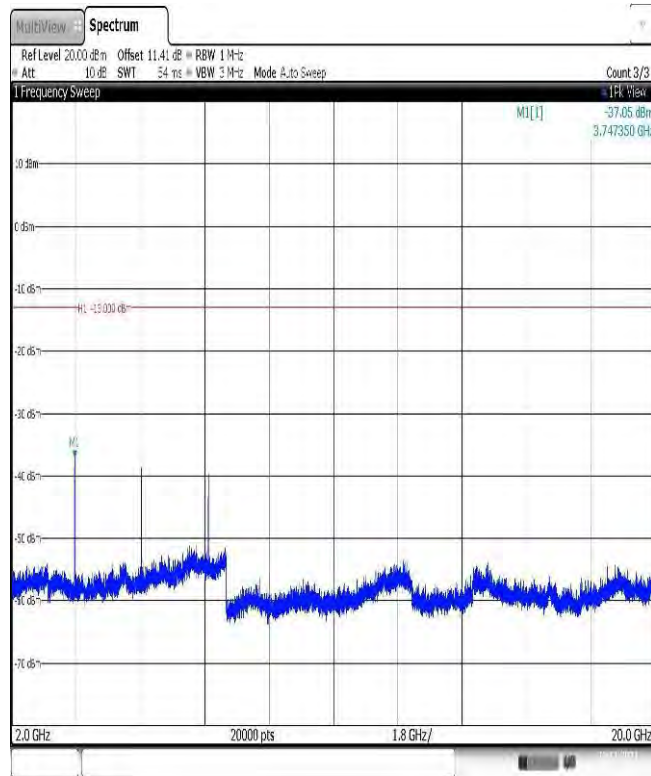

21:19:58 15.11.2021

Band25-20MHz-16QAM-26365-1RB#0-Range2:1000~2000MHz

21:20:06 15.11.2021

Band25-20MHz-16QAM-26365-1RB#0-Range3:2000~20000MHz

21:20:15 15.11.2021

Band25-20MHz-16QAM-26590-1RB#0-Range1:30~1000MHz