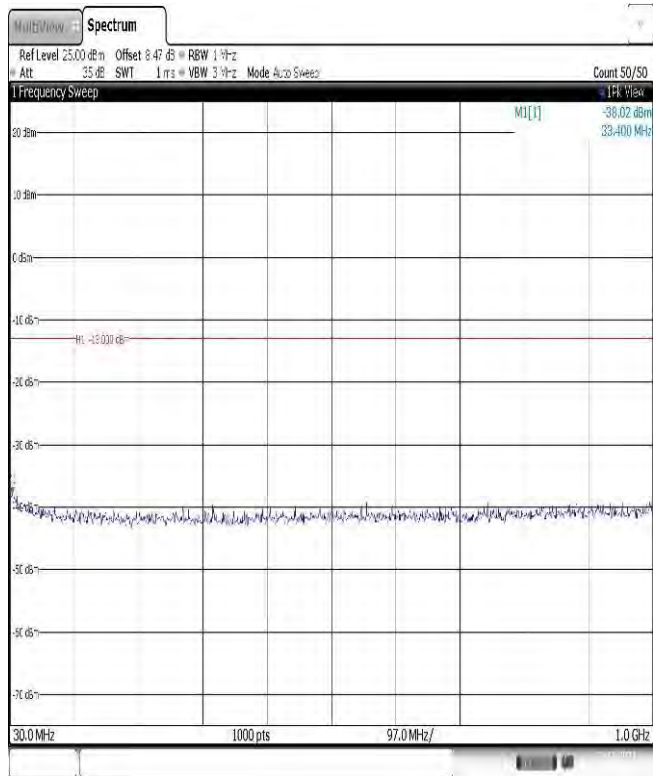

20:49:42 15.11.2021

Band25-15MHz-QPSK-26365-1RB#0-Range2:1000~2000MHz

Band25-15MHz-QPSK-26365-1RB#0-Range3:2000~20000MHz

Band25-15MHz-QPSK-26615-1RB#0-Range1:30~1000MHz

20:50:42 15.11.2021

Band25-15MHz-QPSK-26615-1RB#0-Range2:1000~2000MHz