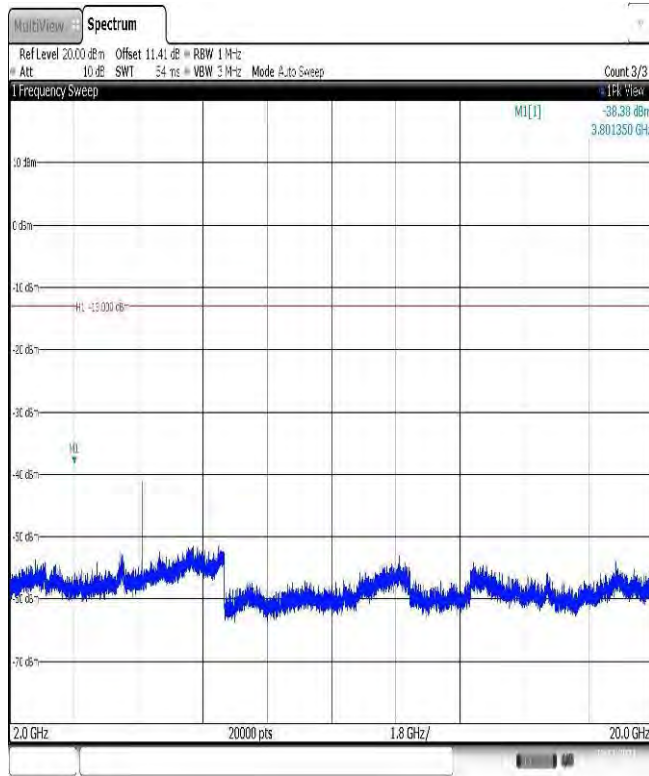

20:50:28 15.11.2021

Band25-15MHz-16QAM-26615-1RB#0-Range1:30~1000MHz

20:51:12 15.11.2021

Band25-15MHz-16QAM-26615-1RB#0-Range2:1000~2000MHz

Band25-15MHz-16QAM-26615-1RB#0-Range3:2000~20000MHz

Band25-20MHz-QPSK-26140-1RB#0-Range1:30~1000MHz