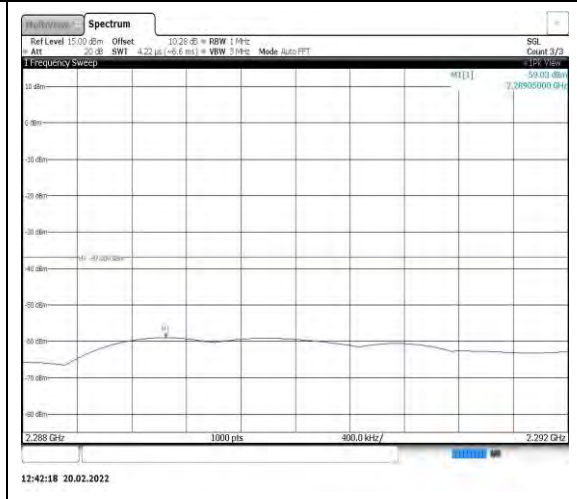

**Band40-5MHz-QPSK-38750-1RB#0-
Range3:2288~2292MHz**