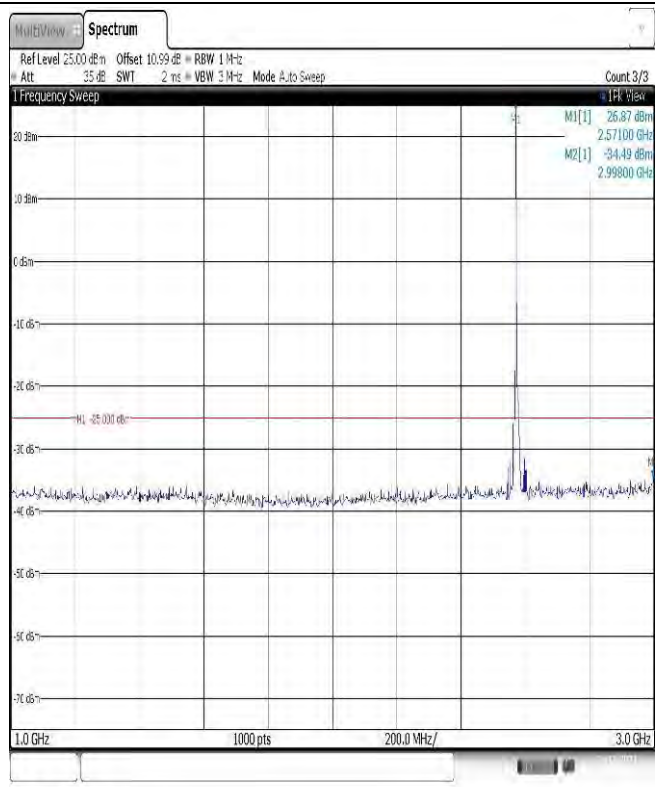

00:00:34 16.11.2021