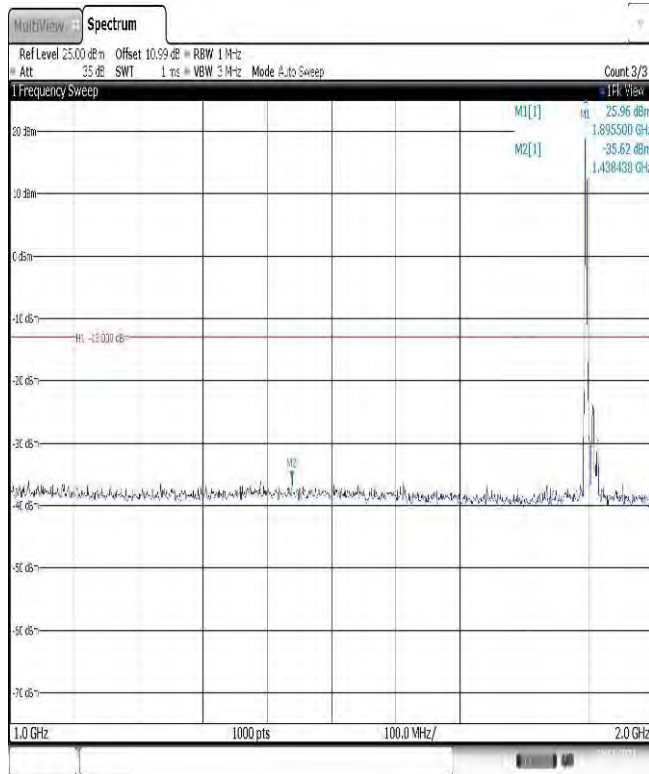

Band25-20MHz-QPSK-26365-1RB#0-Range3:2000~20000MHz

Band25-20MHz-QPSK-26590-1RB#0-Range1:30~1000MHz

21:20:29 15.11.2021

Band25-20MHz-QPSK-26590-1RB#0-Range2: 1000~2000MHz

21:20:38 15.11.2021

Band25-20MHz-QPSK-26590-1RB#0-Range3:2000~20000MHz