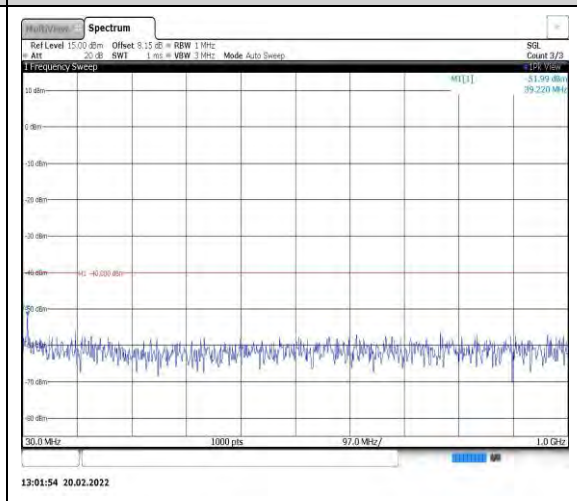

Band40-5MHz-QPSK-39225-1RB#0-
Range1:30~1000MHz