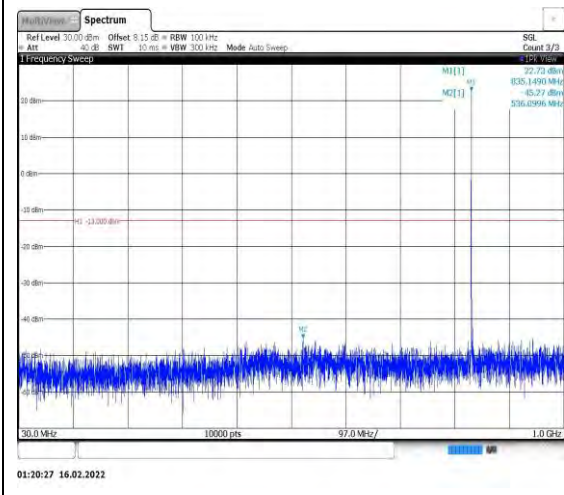

Band26-3MHz-16QAM-26915-1RB#0-
Range1:30~1000MHz