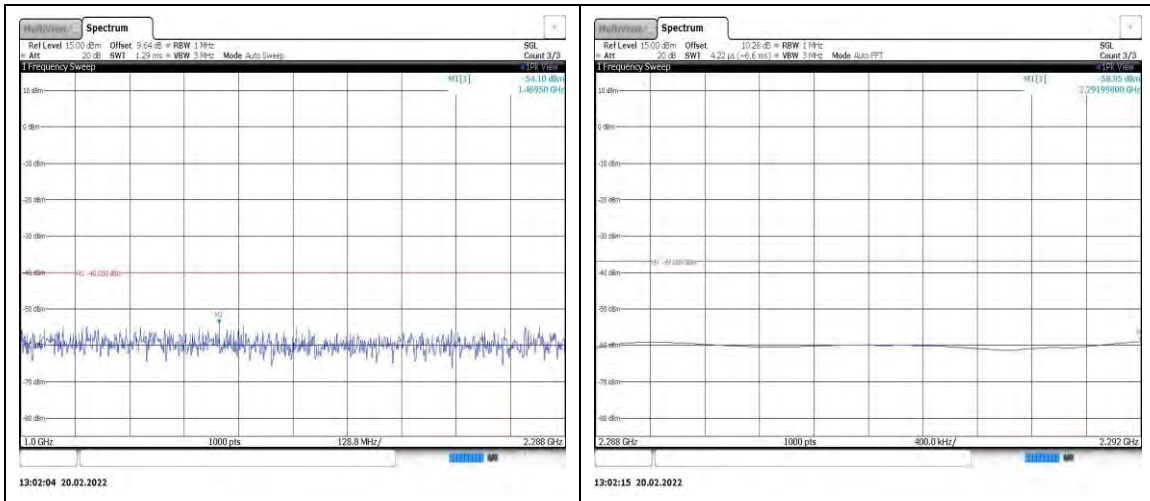

Band40-5MHz-QPSK-39200-1RB#0-  
Range11:2341~2345MHz

Band40-5MHz-QPSK-39200-1RB#0-  
Range12:2360~2365MHz

Band40-5MHz-QPSK-39200-1RB#0-  
Range13:2365~26500MHz

Band40-5MHz-QPSK-39225-1RB#0-  
Range1:30~1000MHz