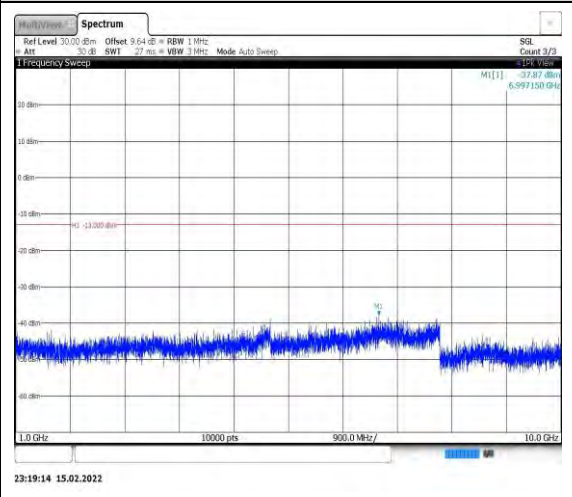

Band26-10MHz-16QAM-26915-1RB#0-  
Range2:1000~10000MHz

Band26-10MHz-16QAM-26990-1RB#0-  
Range1:30~1000MHz

Band26-10MHz-16QAM-26990-1RB#0-  
Range2:1000~10000MHz

Band26-15MHz-QPSK-26765-1RB#0-  
Range1:30~1000MHz