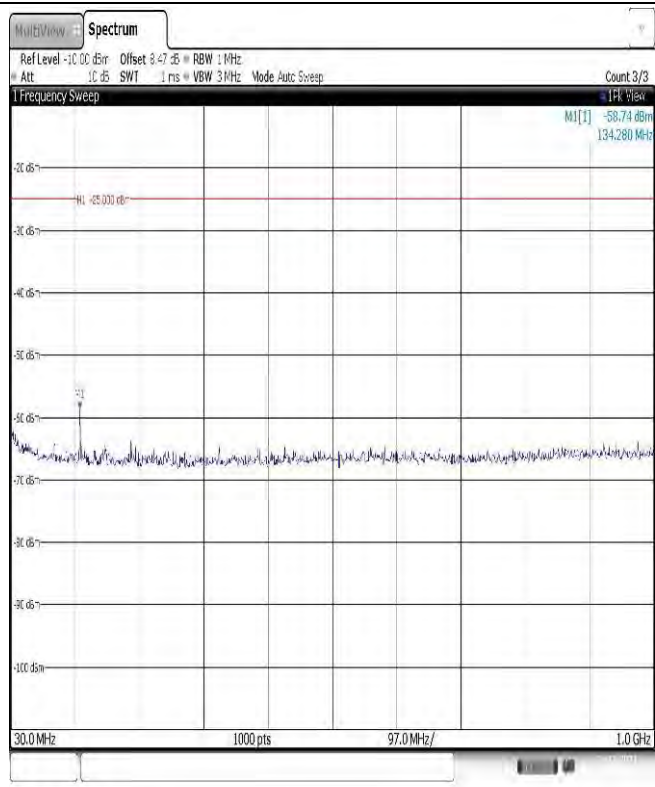

14:17:19 16.11.2021

Band38-20MHz-16QAM-37850-1RB#0-Range2:1000~3000MHz

Band38-20MHz-16QAM-37850-1RB#0-Range3:3000~26500MHz

Band38-20MHz-16QAM-38000-1RB#0-Range1:30~1000MHz

14:18:21 16.11.2021

Band38-20MHz-16QAM-38000-1RB#0-Range2:1000~3000MHz