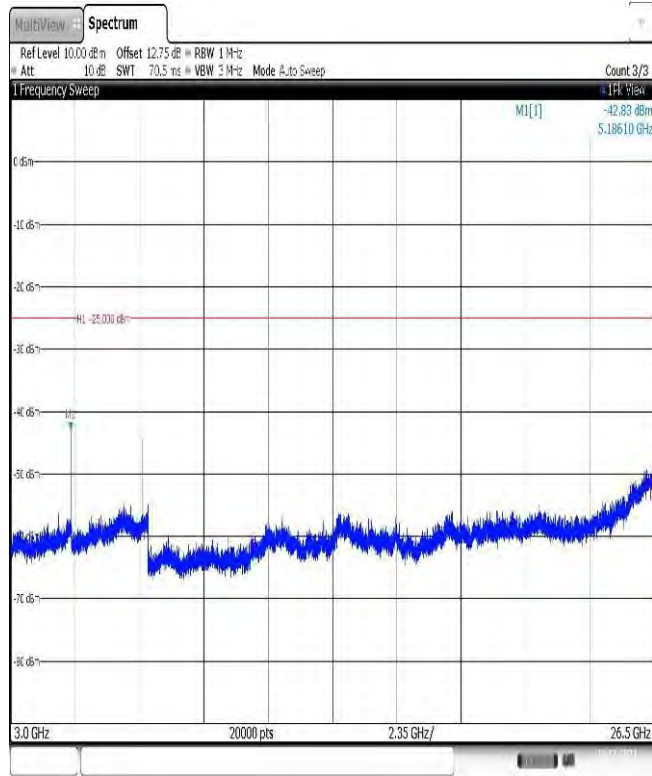

Band38-5MHz-16QAM-38000-1RB#0-Range3:3000~26500MHz