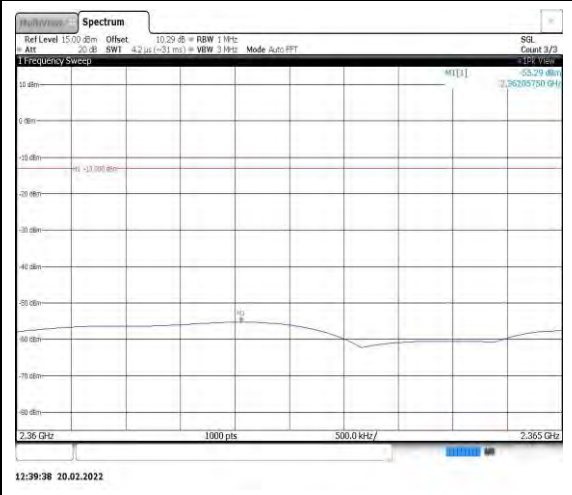

Band40-5MHz-QPSK-38725-1RB#0-
Range12:2360~2365MHz