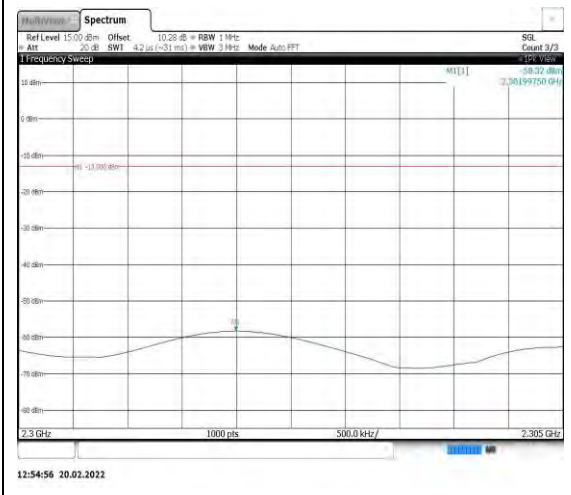

**Band40-5MHz-QPSK-39175-1RB#0-
Range6:2300~2305MHz**