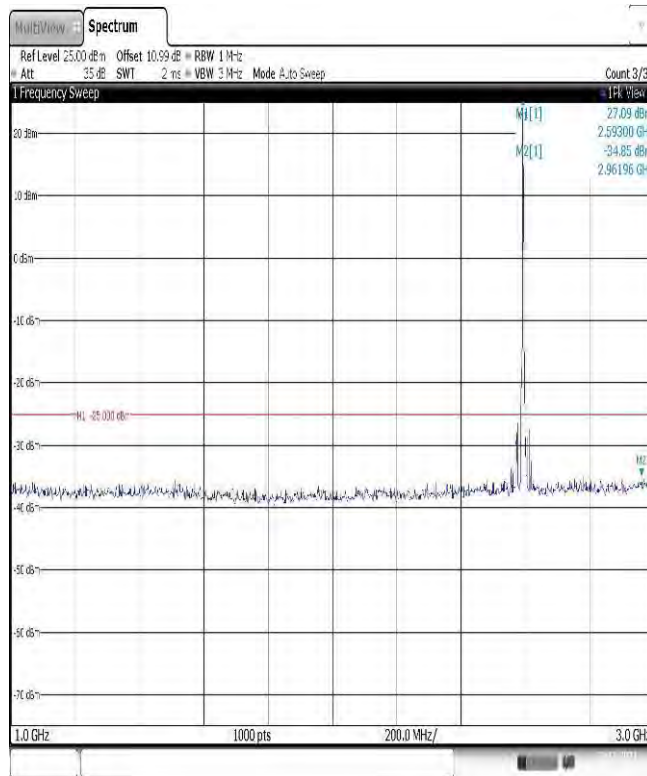

Band38-5MHz-16QAM-38000-1RB#0-Range2:1000~3000MHz