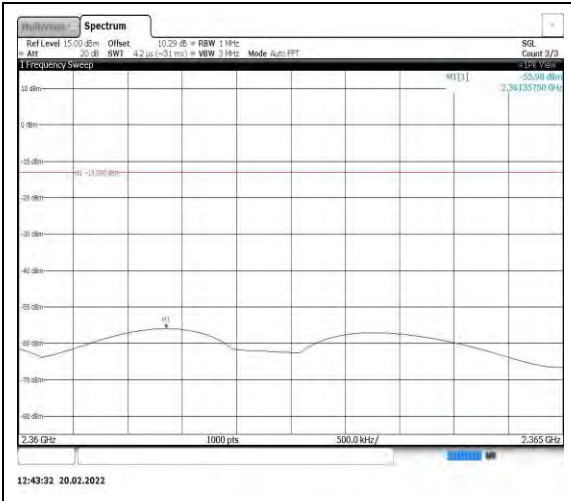

**Band40-5MHz-QPSK-38750-1RB#0-
Range12:2360~2365MHz**