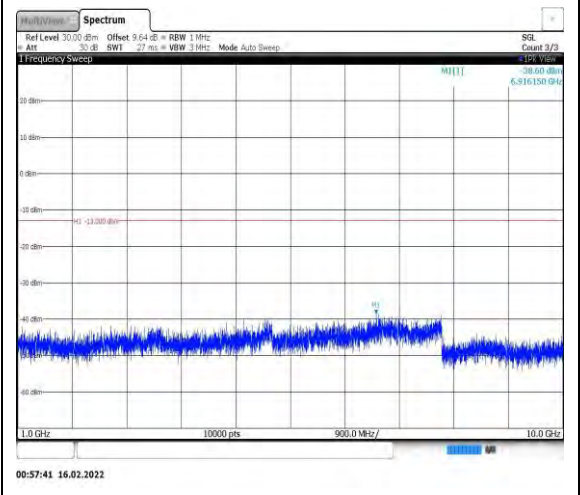

Band26-1.4MHz-QPSK-26783-1RB#0-  
Range2:1000~10000MHz

Band26-1.4MHz-QPSK-26797-1RB#0-  
Range1:30~1000MHz

Band26-1.4MHz-QPSK-26797-1RB#0-  
Range2:1000~10000MHz

Band26-1.4MHz-QPSK-26915-1RB#0-  
Range1:30~1000MHz