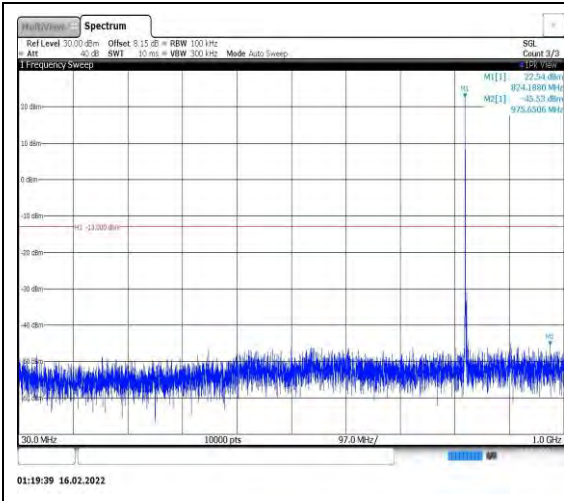

Band26-3MHz-16QAM-26805-1RB#0-
Range1:30~1000MHz