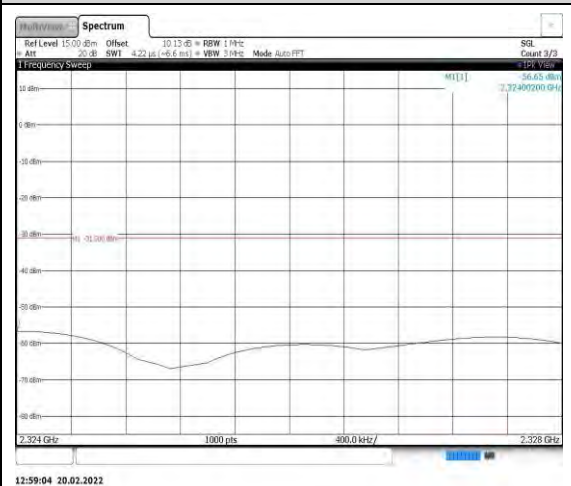

Band40-5MHz-QPSK-39200-1RB#0-
Range8:2324~2328MHz