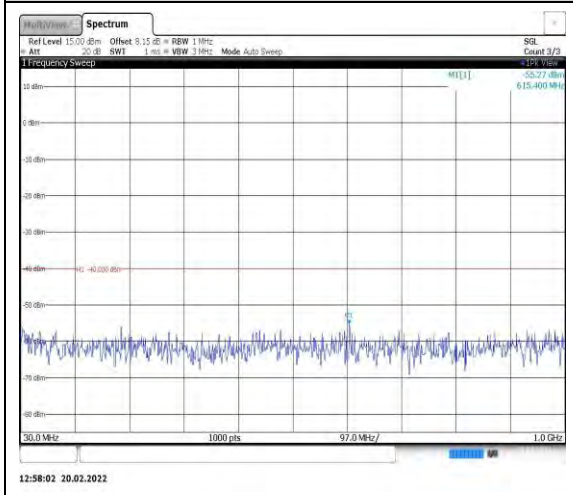

Band40-5MHz-QPSK-39200-1RB#0-
Range1:30~1000MHz