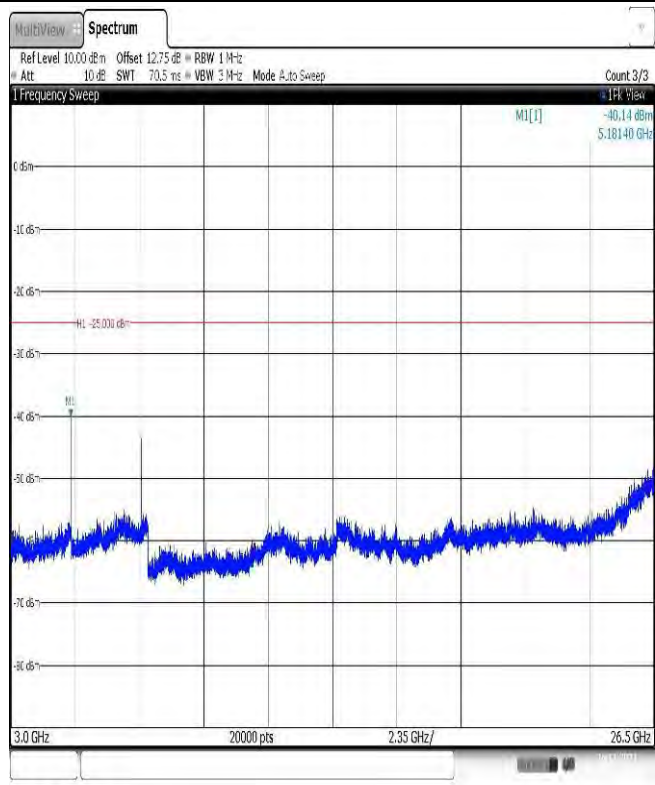

Band38-10MHz-QPSK-38000-1RB#0-Range3:3000~26500MHz