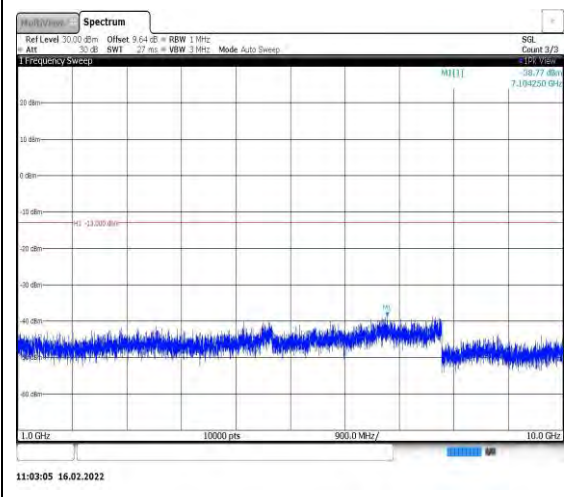

Band26-10MHz-QPSK-26840-1RB#0-
Range2:1000~10000MHz