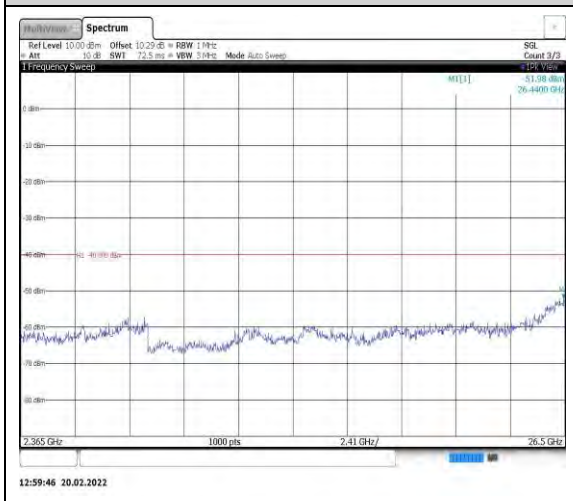

Band40-5MHz-QPSK-39200-1RB#0-
Range13:2365~26500MHz