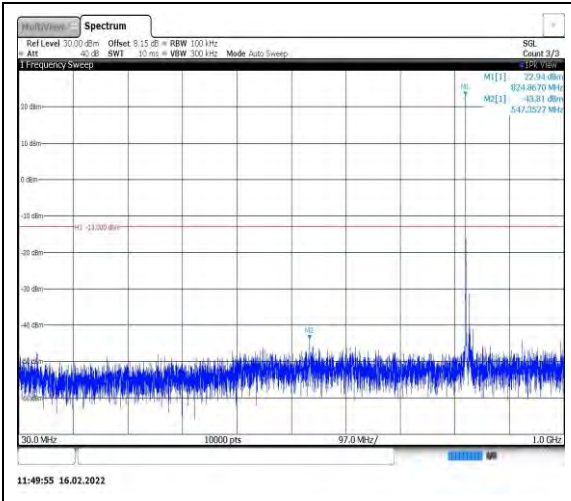

Band26-15MHz-QPSK-26865-1RB#0-
Range1:30~1000MHz