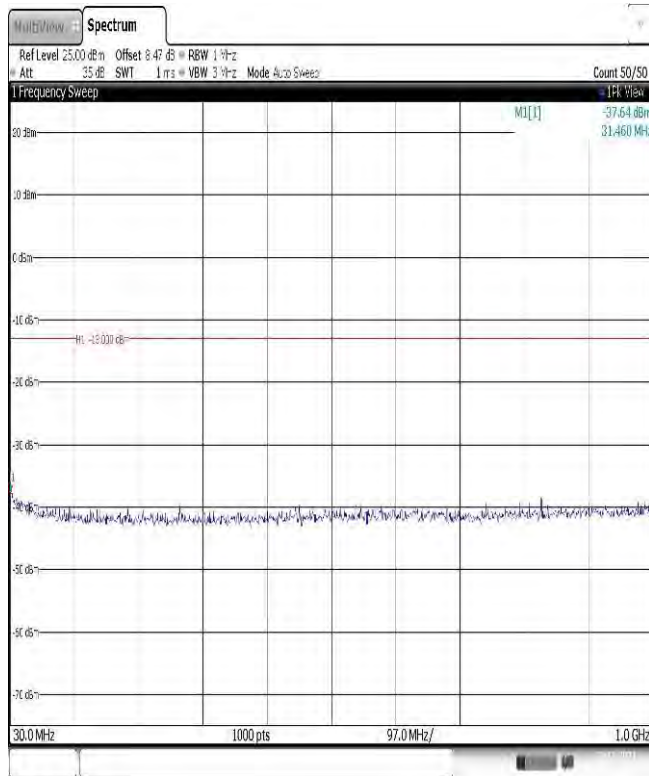

21:20:29 15.11.2021