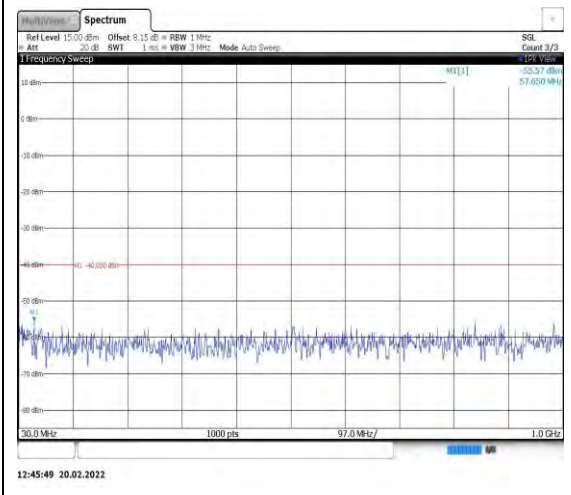

Band40-5MHz-QPSK-38750-1RB#0-  
Range10:2337~2341MHz

Band40-5MHz-QPSK-38750-1RB#0-  
Range11:2341~2345MHz

**Band40-5MHz-QPSK-38750-1RB#0-  
Range12:2360~2365MHz**

**Band40-5MHz-QPSK-38750-1RB#0-  
Range13:2365~26500MHz**