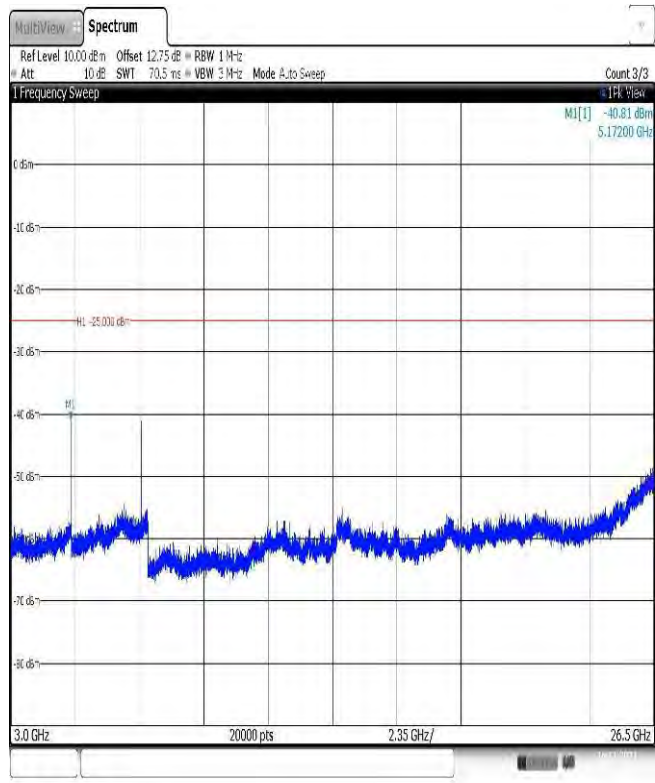

14:17:06 16.11.2021

Band38-20MHz-QPSK-38000-1RB#0-Range1:30~1000MHz

14:17:51 16.11.2021

Band38-20MHz-QPSK-38000-1RB#0-Range2:1000~3000MHz

Band38-20MHz-QPSK-38000-1RB#0-Range3:3000~26500MHz

Band38-20MHz-QPSK-38150-1RB#0-Range1:30~1000MHz