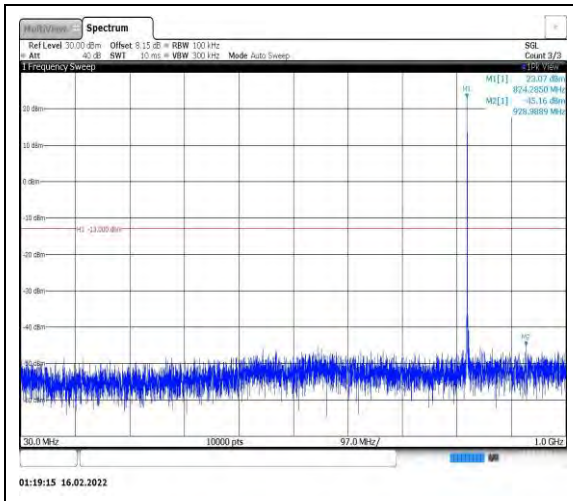

Band26-3MHz-QPSK-26805-1RB#0-
Range1:30~1000MHz