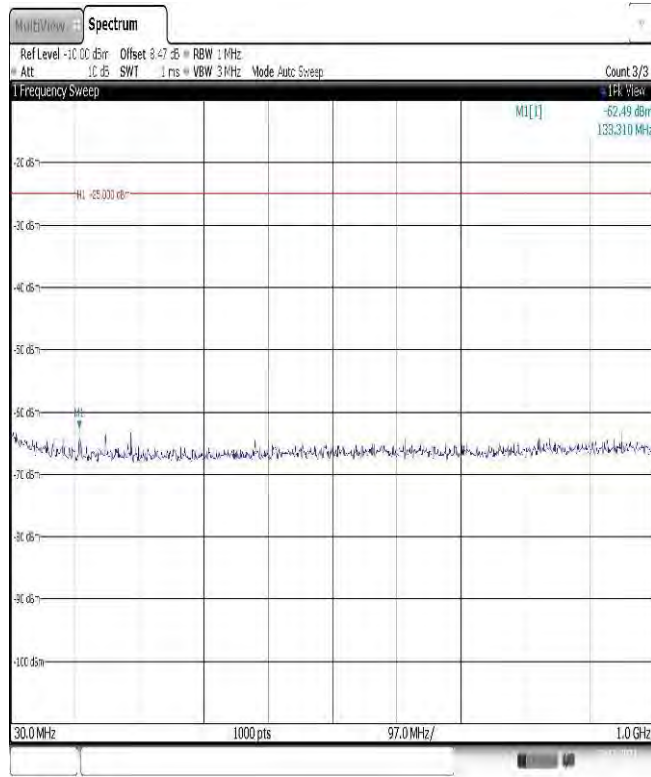

23:33:45 15.11.2021

Band38-5MHz-QPSK-38225-1RB#0-Range2:1000~3000MHz

23:33:54 15.11.2021

Band38-5MHz-QPSK-38225-1RB#0-Range3:3000~26500MHz

23:34:02 15.11.2021

Band38-5MHz-16QAM-37775-1RB#0-Range1:30~1000MHz