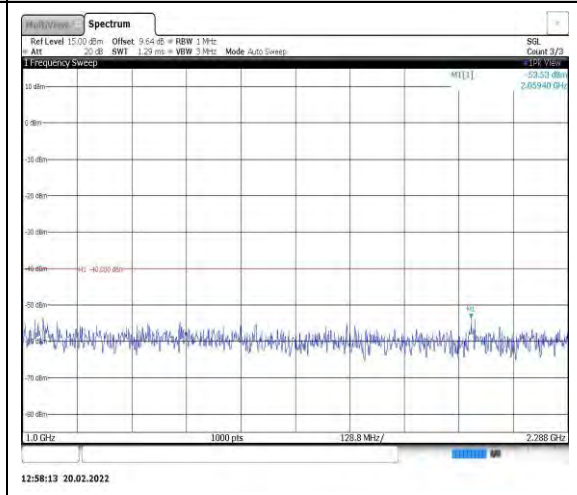

Band40-5MHz-QPSK-39200-1RB#0-
Range2:1000~2288MHz