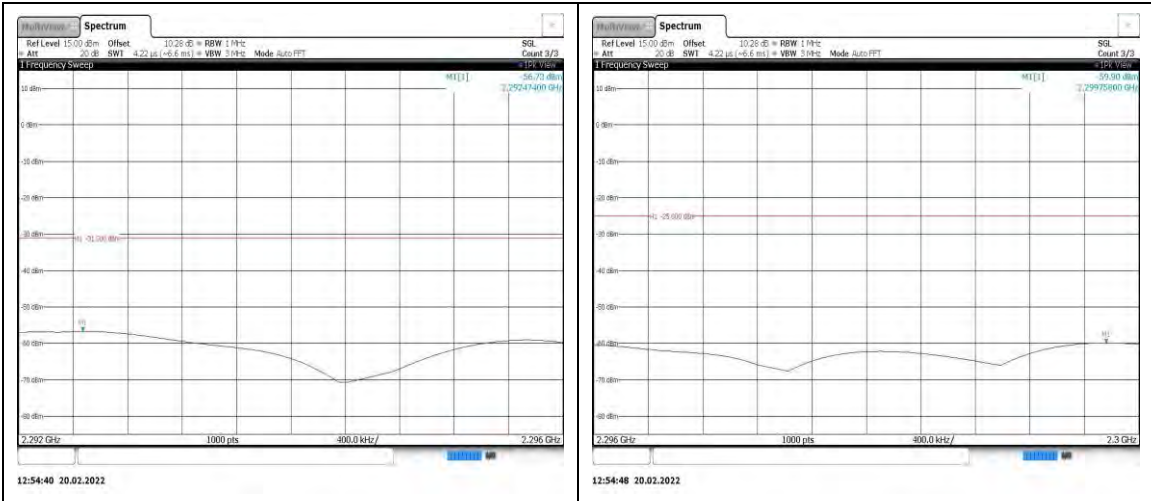

**Band40-5MHz-QPSK-38775-1RB#0-  
Range13:2365~26500MHz**

**Band40-5MHz-QPSK-39175-1RB#0-  
Range1:30~1000MHz**

**Band40-5MHz-QPSK-39175-1RB#0-  
Range2:1000~2288MHz**

**Band40-5MHz-QPSK-39175-1RB#0-  
Range3:2288~2292MHz**