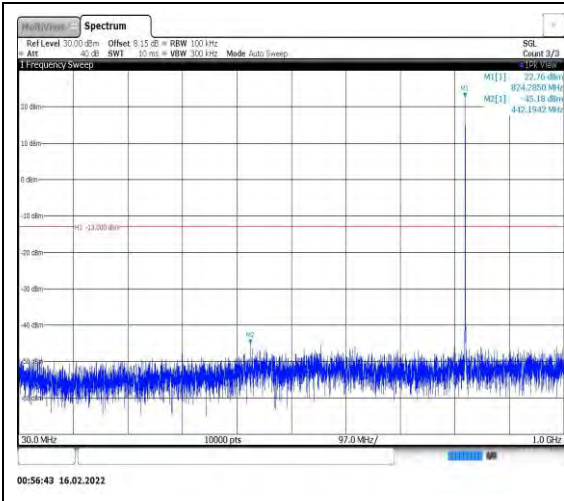

Band26-1.4MHz-QPSK-26797-1RB#0-
Range1:30~1000MHz