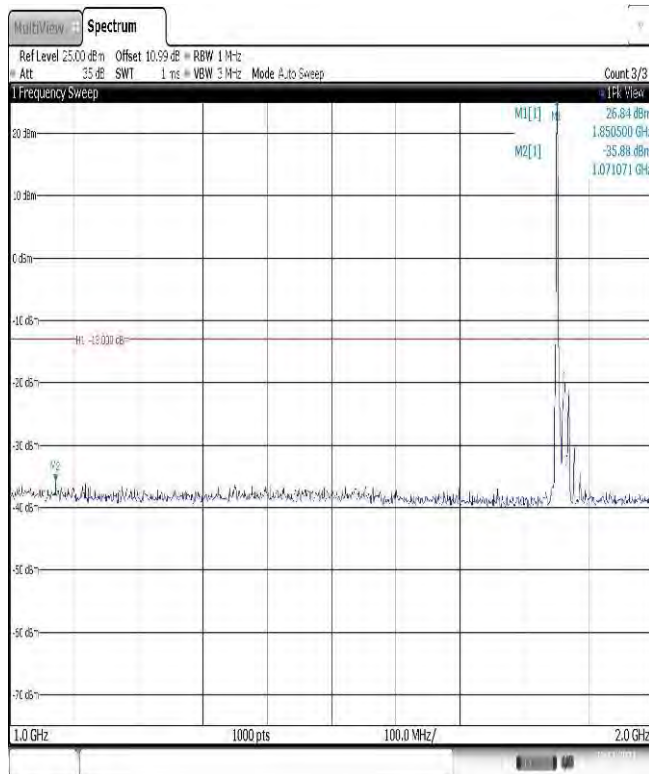

Band25-20MHz-QPSK-26140-1RB#0-Range2: 1000~2000MHz

21:18:34 15.11.2021

Band25-20MHz-QPSK-26140-1RB#0-Range3:2000~20000MHz