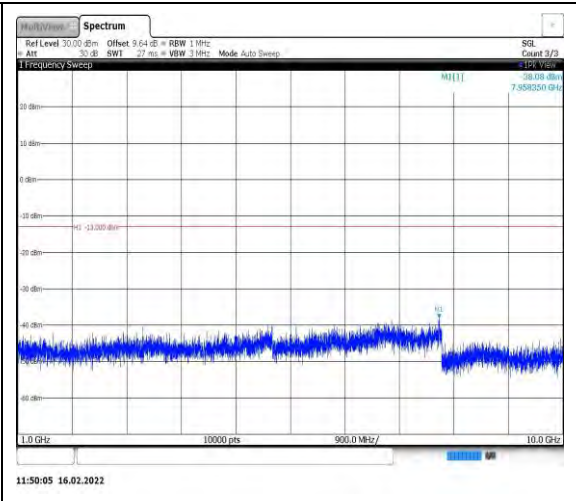

Band26-15MHz-QPSK-26865-1RB#0-
Range2:1000~10000MHz