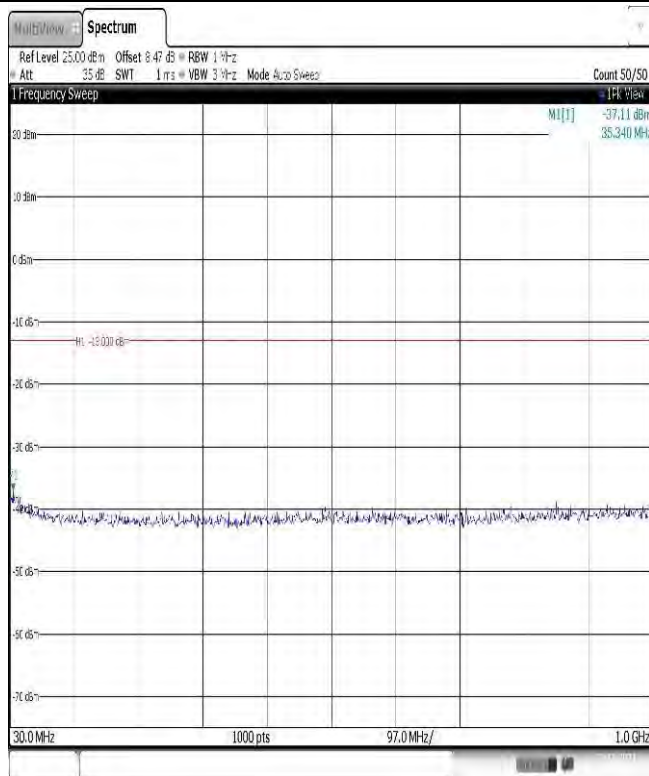

20:50:28 15.11.2021

Band25-15MHz-16QAM-26615-1RB#0-Range1:30~1000MHz

20:51:12 15.11.2021

Band25-15MHz-16QAM-26615-1RB#0-Range2:1000~2000MHz

Band25-15MHz-16QAM-26615-1RB#0-Range3:2000~20000MHz

Band25-20MHz-QPSK-26140-1RB#0-Range1:30~1000MHz