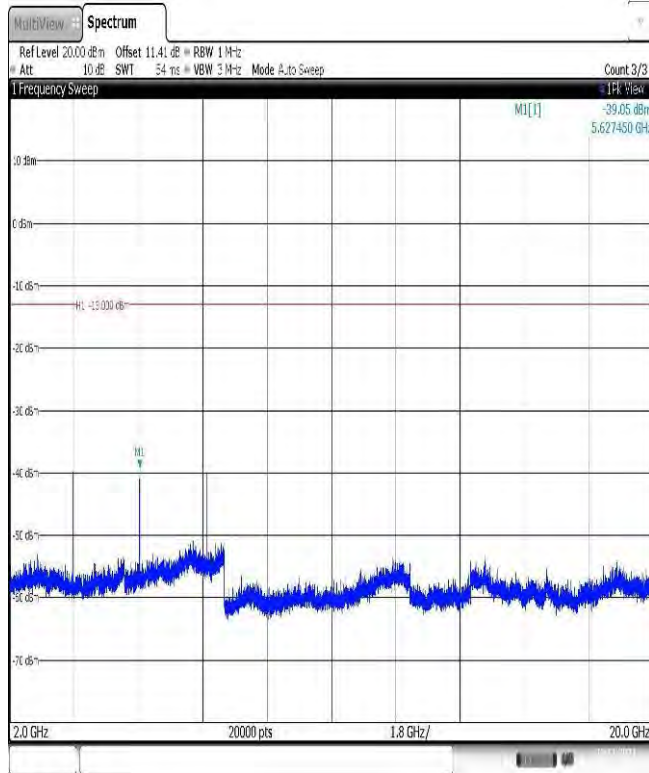

Band25-15MHz-16QAM-26115-1RB#0-Range3:2000~20000MHz

Band25-15MHz-16QAM-26365-1RB#0-Range1:30~1000MHz

20:50:11 15.11.2021

Band25-15MHz-16QAM-26365-1RB#0-Range2:1000~2000MHz

20:50:20 15.11.2021

Band25-15MHz-16QAM-26365-1RB#0-Range3:2000~20000MHz