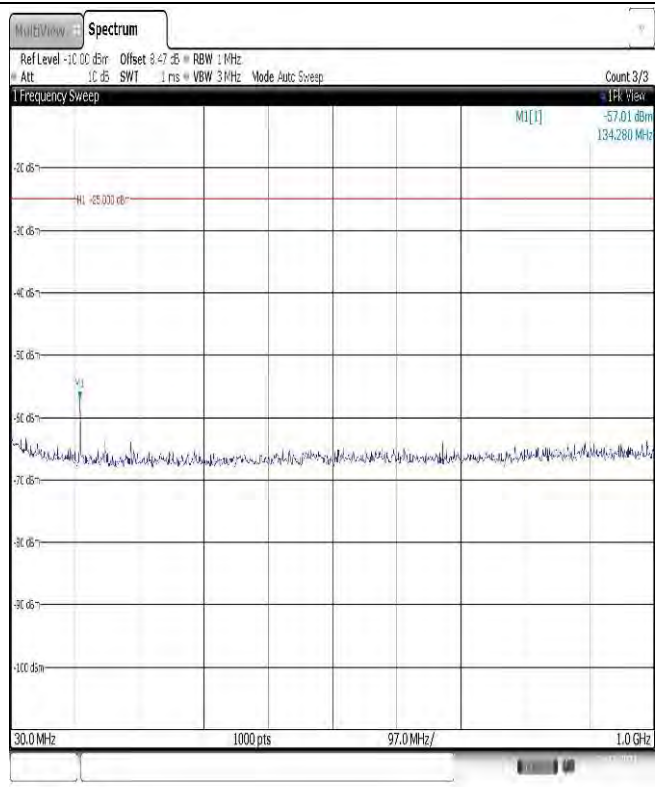

13:45:18 16.11.2021