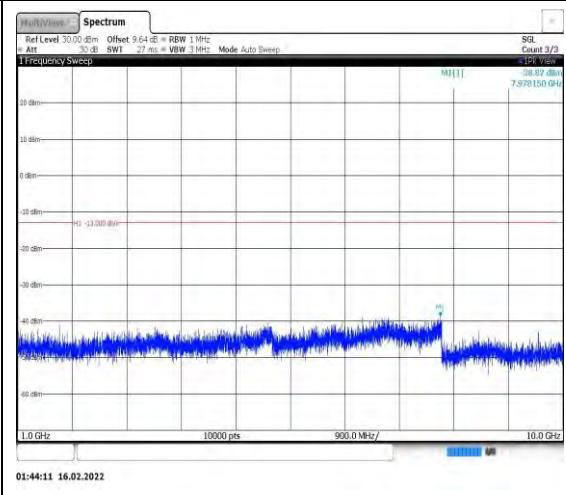

Band26-5MHz-16QAM-27015-1RB#0-
Range2:1000~10000MHz