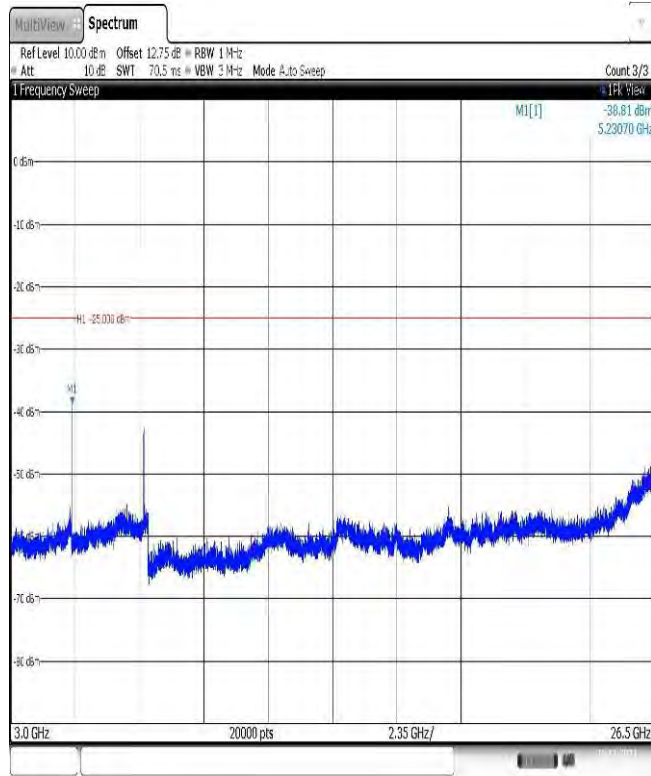

Band38-5MHz-QPSK-38225-1RB#0-Range3:3000~26500MHz