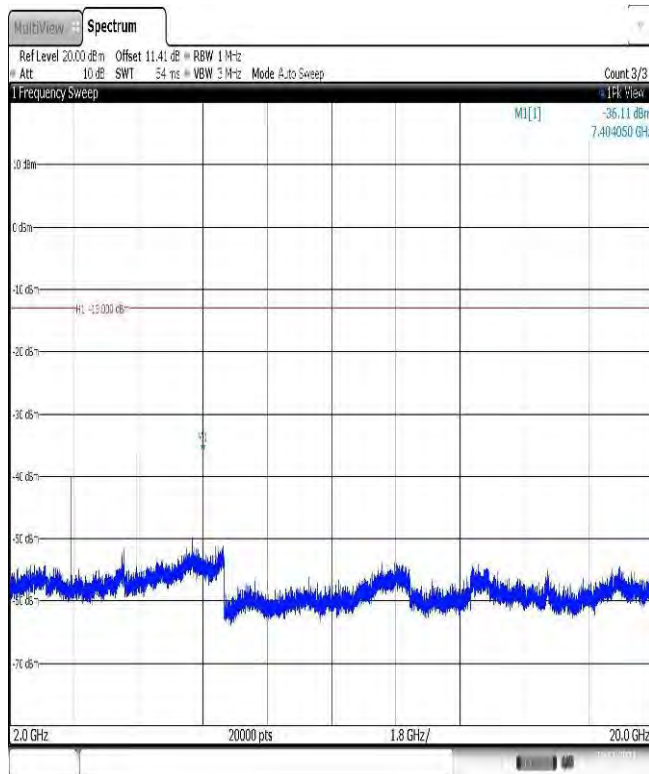

21:20:46 15.11.2021

Band25-20MHz-16QAM-26140-1RB#0-Range1:30~1000MHz

21:18:56 15.11.2021

Band25-20MHz-16QAM-26140-1RB#0-Range2:1000~2000MHz

Band25-20MHz-16QAM-26140-1RB#0-Range3:2000~20000MHz

Band25-20MHz-16QAM-26365-1RB#0-Range1:30~1000MHz