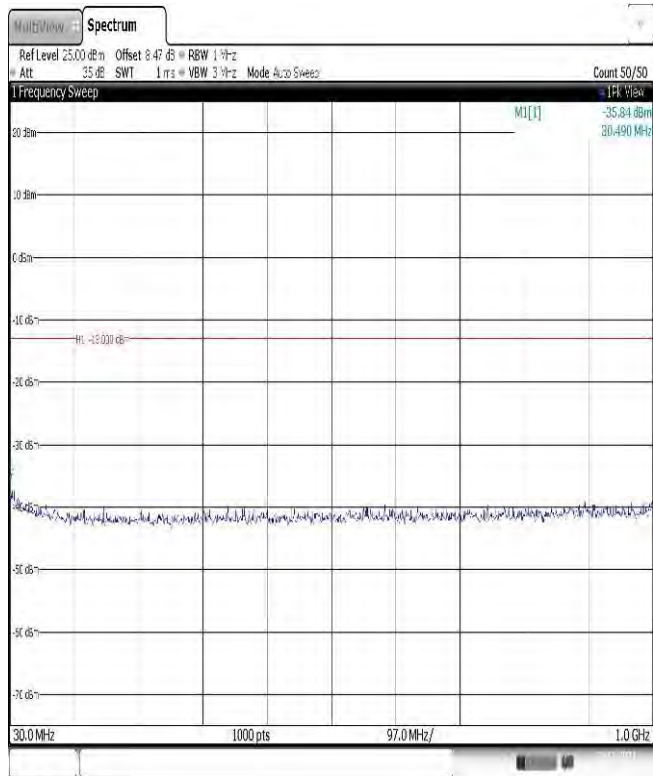

21:20:46 15.11.2021

Band25-20MHz-16QAM-26140-1RB#0-Range1:30~1000MHz

21:18:56 15.11.2021

Band25-20MHz-16QAM-26140-1RB#0-Range2:1000~2000MHz

Band25-20MHz-16QAM-26140-1RB#0-Range3:2000~20000MHz

Band25-20MHz-16QAM-26365-1RB#0-Range1:30~1000MHz