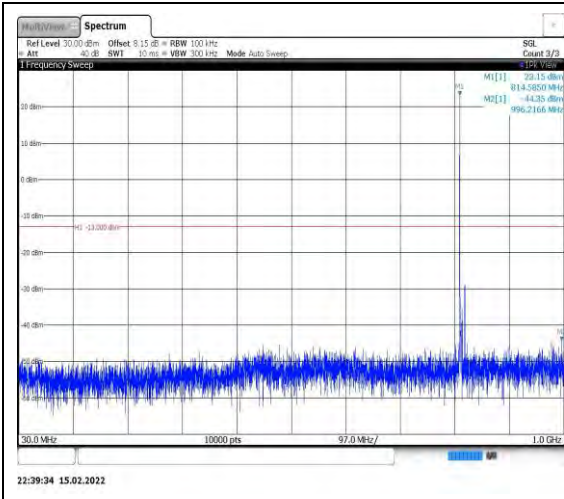

Band26-10MHz-QPSK-26740-1RB#0-
Range1:30~1000MHz