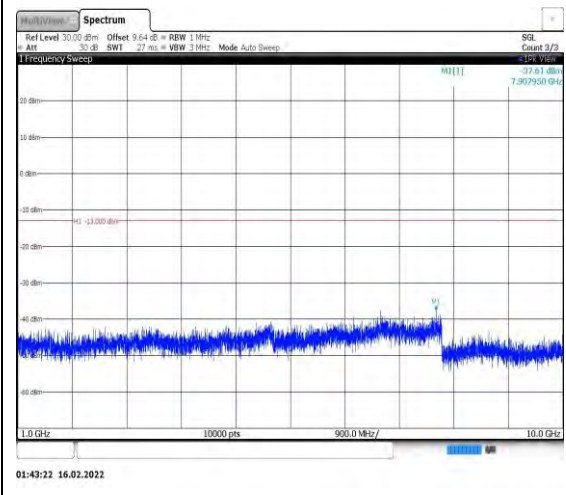

Band26-5MHz-16QAM-26765-1RB#0-  
Range2:1000~10000MHz

Band26-5MHz-16QAM-26815-1RB#0-  
Range1:30~1000MHz

Band26-5MHz-16QAM-26815-1RB#0-  
Range2:1000~10000MHz

Band26-5MHz-16QAM-26915-1RB#0-  
Range1:30~1000MHz