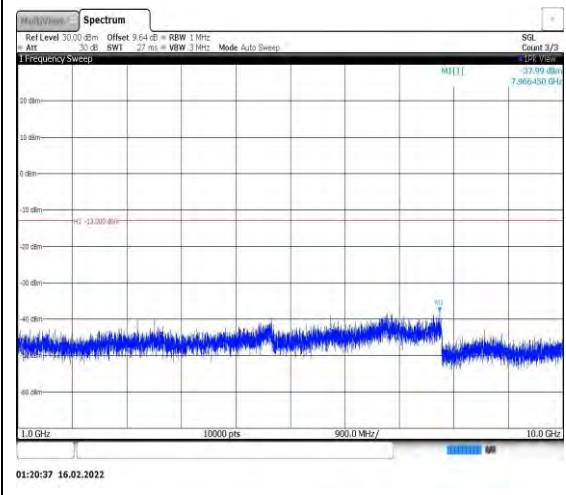

Band26-3MHz-16QAM-26775-1RB#0-  
Range2:1000~10000MHz

Band26-3MHz-16QAM-26805-1RB#0-  
Range1:30~1000MHz

Band26-3MHz-16QAM-26805-1RB#0-  
Range2:1000~10000MHz

Band26-3MHz-16QAM-26915-1RB#0-  
Range1:30~1000MHz