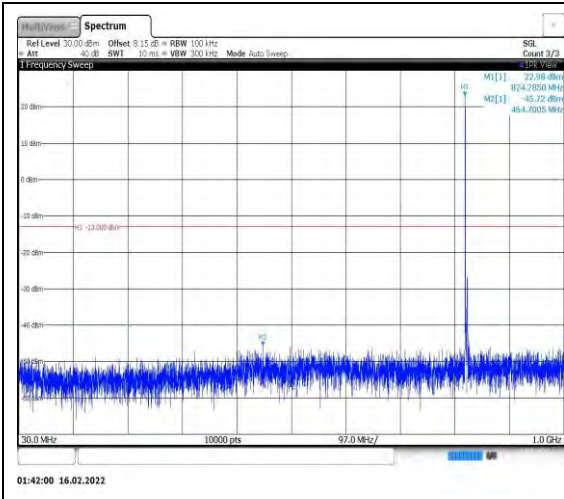

Band26-5MHz-QPSK-26815-1RB#0-
Range1:30~1000MHz