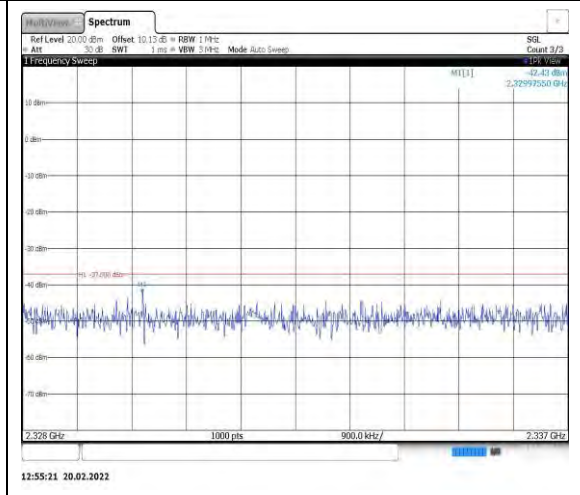

**Band40-5MHz-QPSK-39175-1RB#0-
Range9:2328~2337MHz**