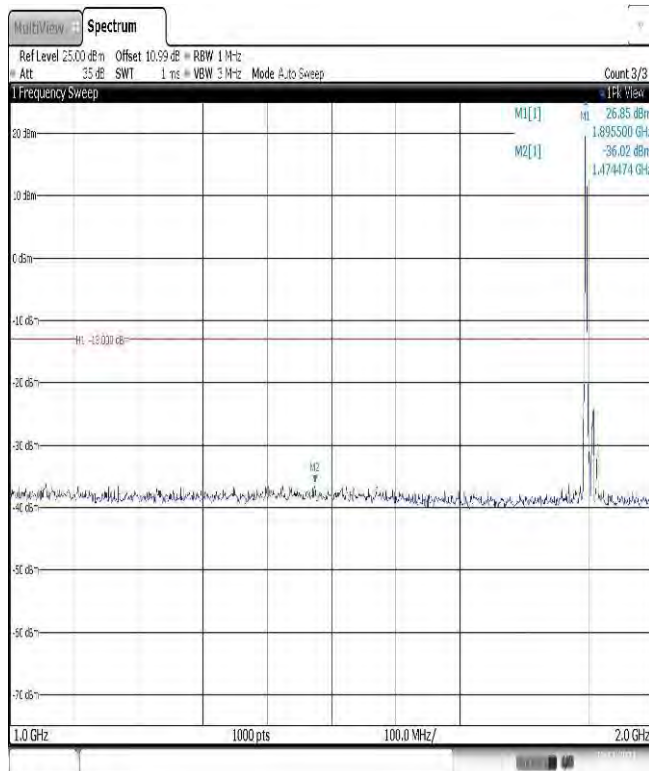

Band25-20MHz-16QAM-26590-1RB#0-Range2:1000~2000MHz