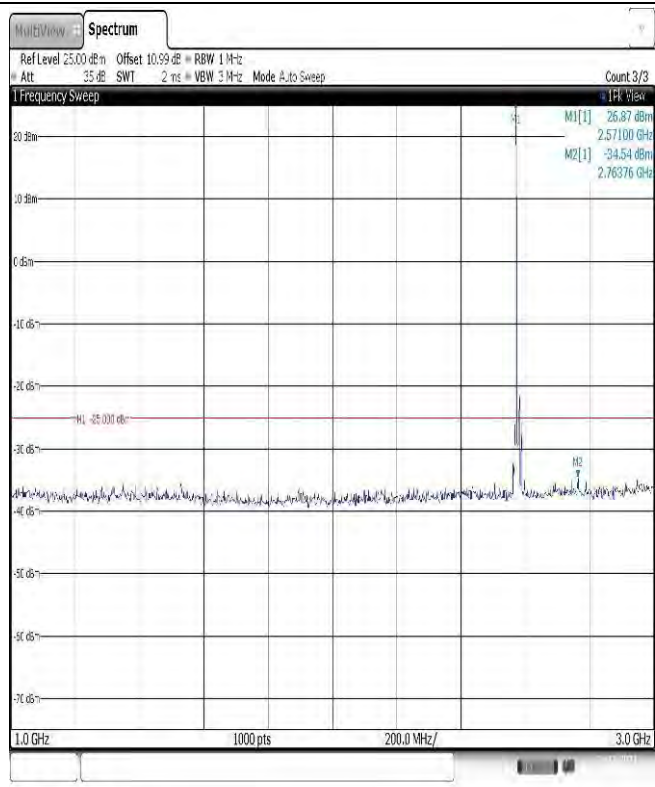

Band38-20MHz-16QAM-37850-1RB#0-Range3:3000~26500MHz