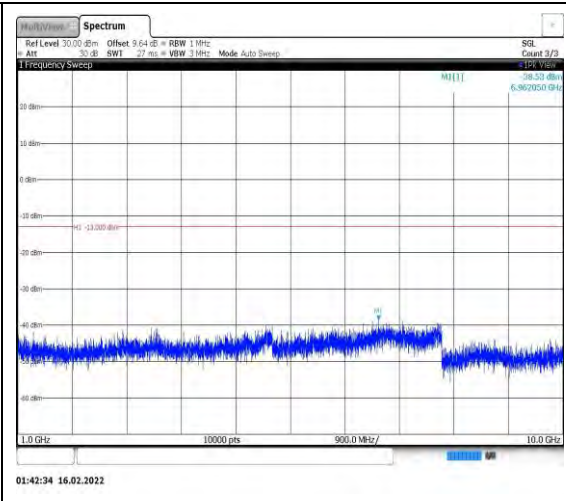

Band26-5MHz-16QAM-26815-1RB#0-
Range2:1000~10000MHz