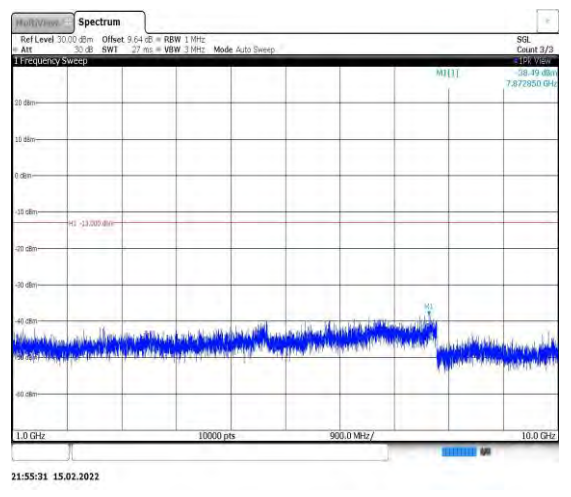

Band26-5MHz-QPSK-26740-1RB#0-
Range2:1000~10000MHz