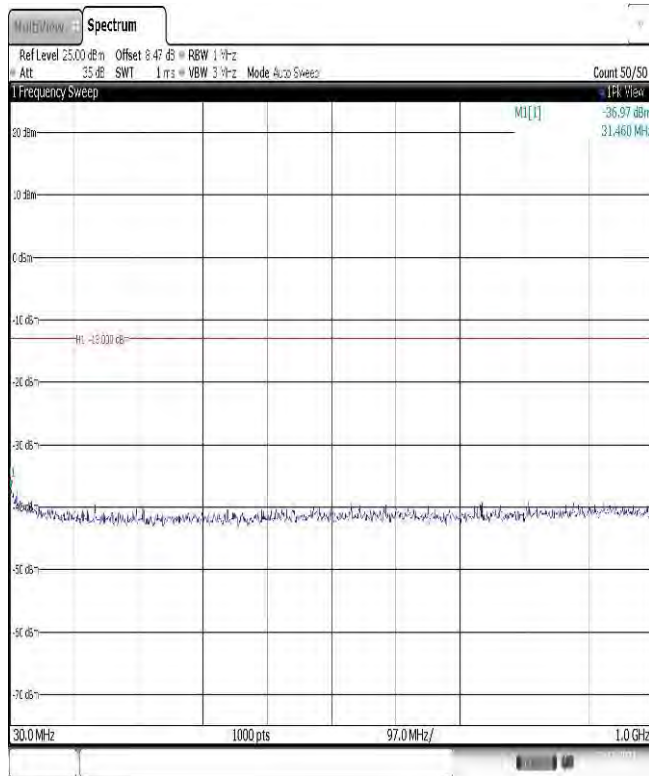

20:50:11 15.11.2021