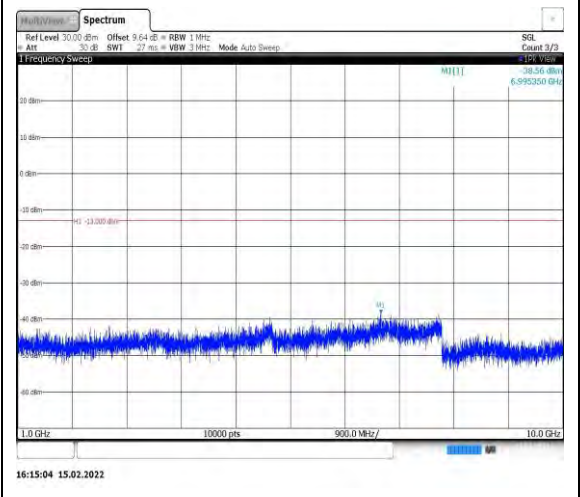

Band26-1.4MHz-QPSK-26740-1RB#0-
Range2:1000~10000MHz