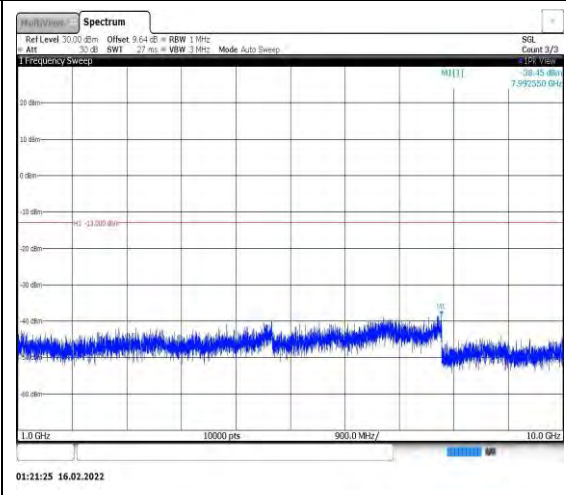

Band26-3MHz-16QAM-27025-1RB#0-
Range2:1000~10000MHz