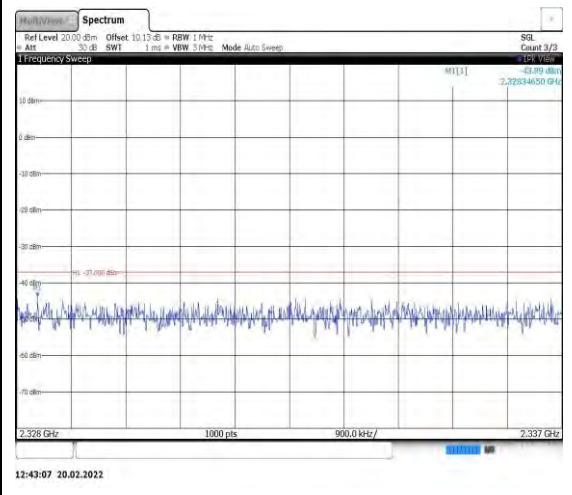

Band40-5MHz-QPSK-38750-1RB#0-
Range9:2328~2337MHz