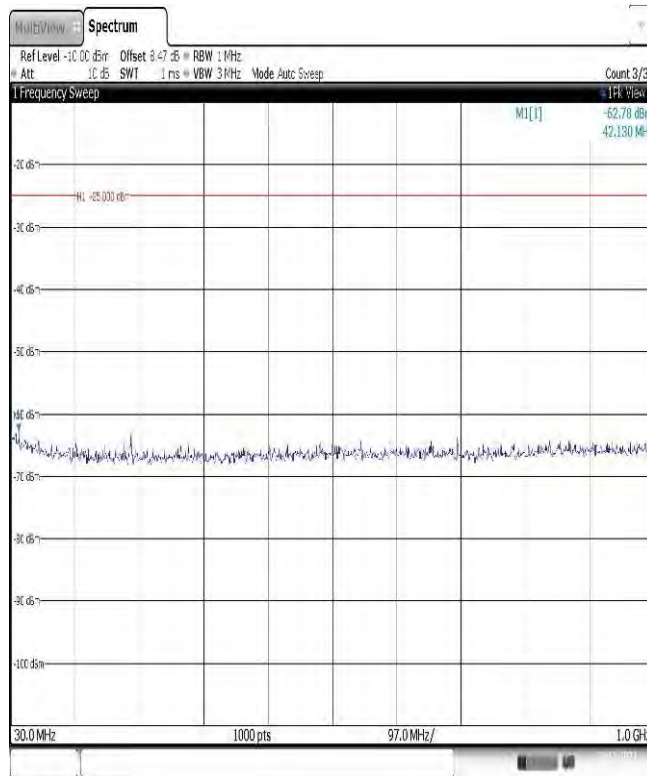

23:31:44 15.11.2021

Band38-5MHz-QPSK-37775-1RB#0-Range2:1000~3000MHz

23:31:52 15.11.2021

Band38-5MHz-QPSK-37775-1RB#0-Range3:3000~26500MHz

23:32:01 15.11.2021

Band38-5MHz-QPSK-38000-1RB#0-Range1:30~1000MHz