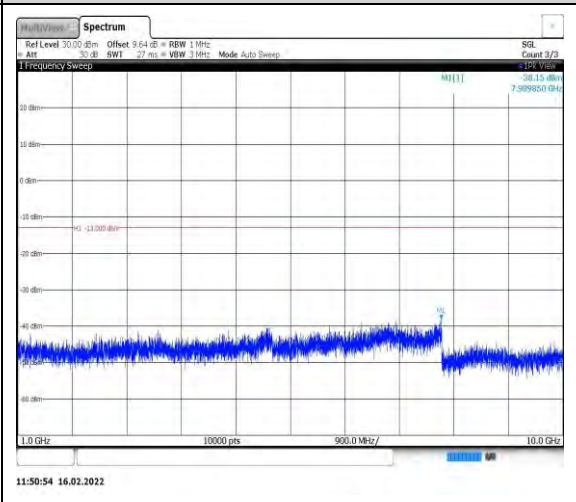

Band26-15MHz-QPSK-26765-1RB#0-  
Range2:1000~10000MHz

Band26-15MHz-QPSK-26865-1RB#0-  
Range1:30~1000MHz

Band26-15MHz-QPSK-26865-1RB#0-  
Range2:1000~10000MHz

Band26-15MHz-QPSK-26915-1RB#0-  
Range1:30~1000MHz