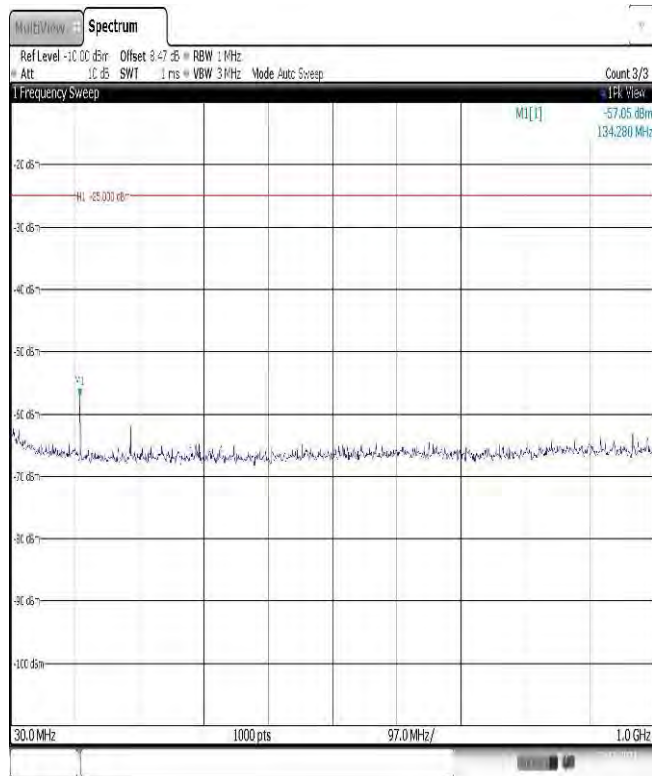

23:33:14 15.11.2021

Band38-5MHz-16QAM-38000-1RB#0-Range2:1000~3000MHz

23:33:23 15.11.2021

Band38-5MHz-16QAM-38000-1RB#0-Range3:3000~26500MHz

23:33:31 15.11.2021

Band38-5MHz-16QAM-38225-1RB#0-Range1:30~1000MHz