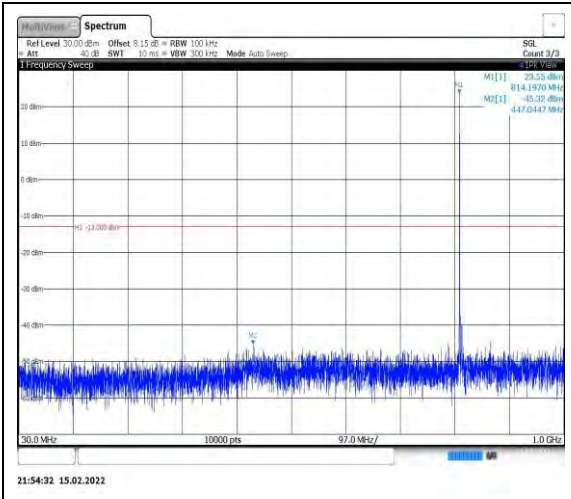

Band26-5MHz-QPSK-26715-1RB#0-
Range1:30~1000MHz