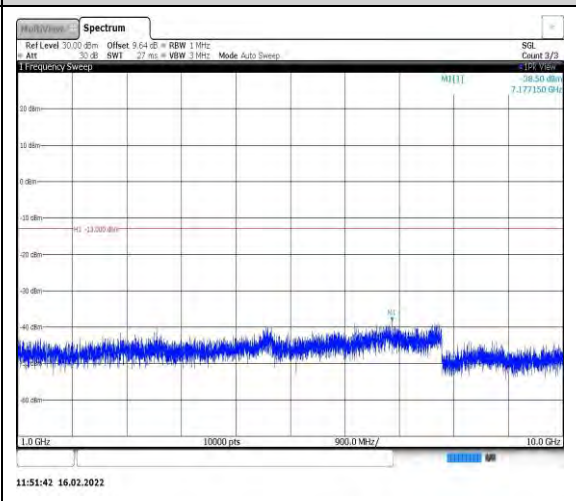

Band26-15MHz-QPSK-26965-1RB#0-
Range2:1000~10000MHz