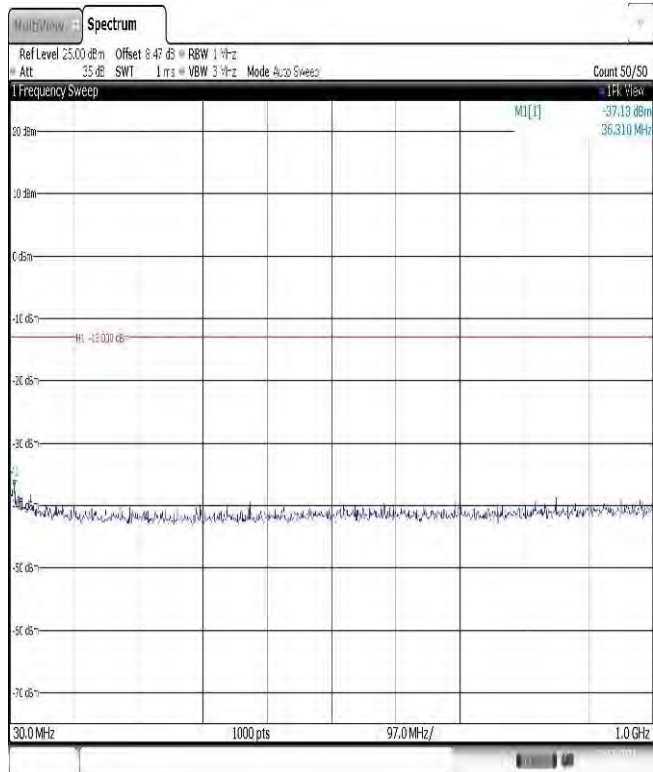

20:48:41 15.11.2021

Band25-15MHz-QPSK-26115-1RB#0-Range2:1000~2000MHz

20:48:50 15.11.2021

Band25-15MHz-QPSK-26115-1RB#0-Range3:2000~20000MHz

20:48:58 15.11.2021

Band25-15MHz-QPSK-26365-1RB#0-Range1:30~1000MHz