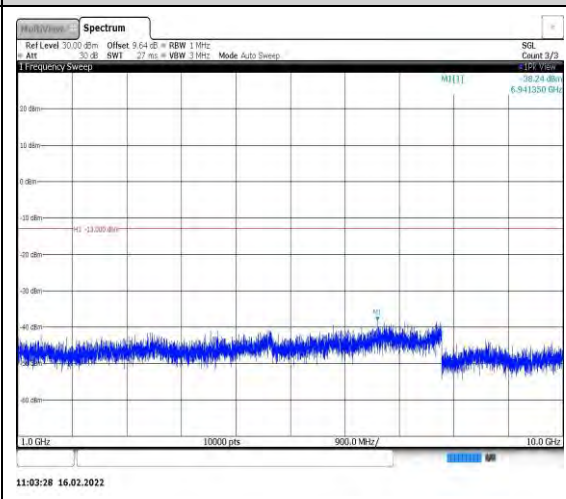

Band26-10MHz-16QAM-26840-1RB#0-
Range2:1000~10000MHz