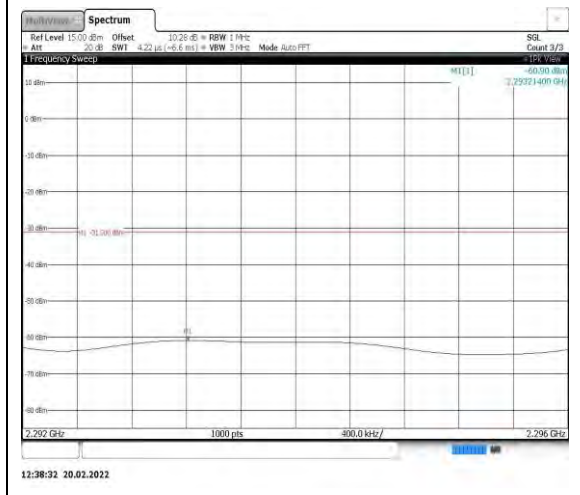

14:19:32 16.11.2021

**Band38-20MHz-16QAM-38150-1RB#0-Range3:3000~26500MHz**

14:19:41 16.11.2021

**Band40-5MHz-QPSK-38725-1RB#0-  
Range1:30~1000MHz**

**Band40-5MHz-QPSK-38725-1RB#0-  
Range2:1000~2288MHz**