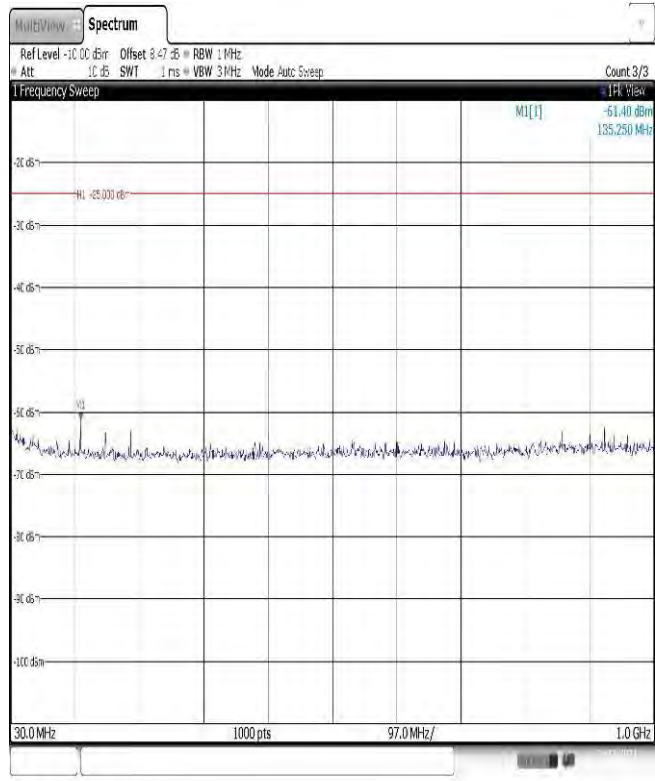

Band38-20MHz-16QAM-38150-1RB#0-Range1:30~1000MHz

14:19:23 16.11.2021

Band38-20MHz-16QAM-38150-1RB#0-Range2:1000~3000MHz