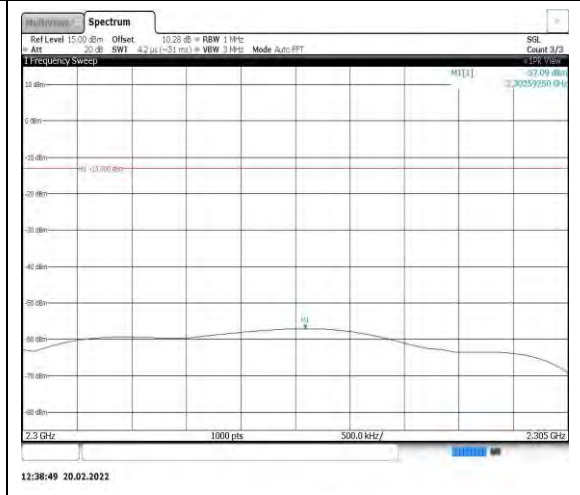

**Band40-5MHz-QPSK-38725-1RB#0-
Range6:2300~2305MHz**