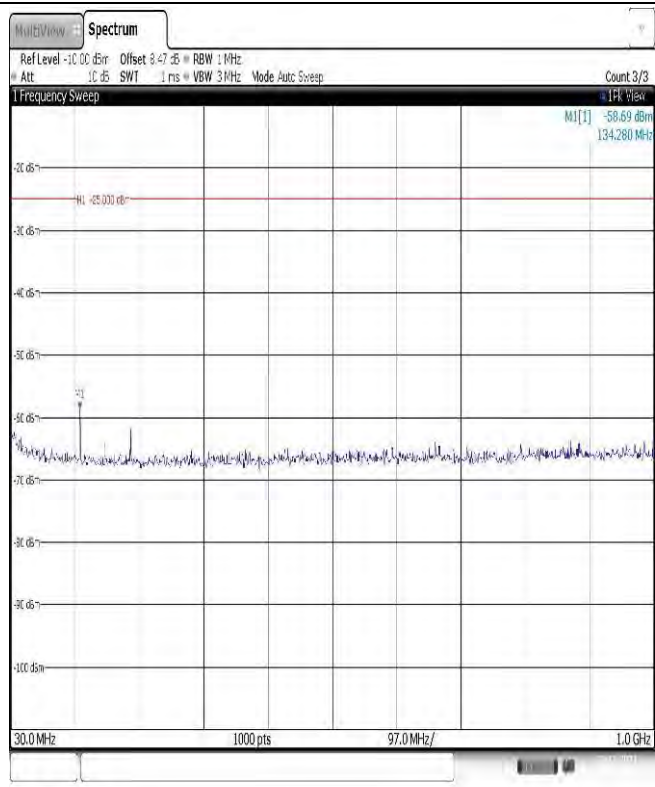

23:34:14 15.11.2021

Band38-5MHz-16QAM-38225-1RB#0-Range2:1000~3000MHz

Band38-5MHz-16QAM-38225-1RB#0-Range3:3000~26500MHz

Band38-10MHz-QPSK-37800-1RB#0-Range1:30~1000MHz

23:59:56 15.11.2021

Band38-10MHz-QPSK-37800-1RB#0-Range2:1000~3000MHz