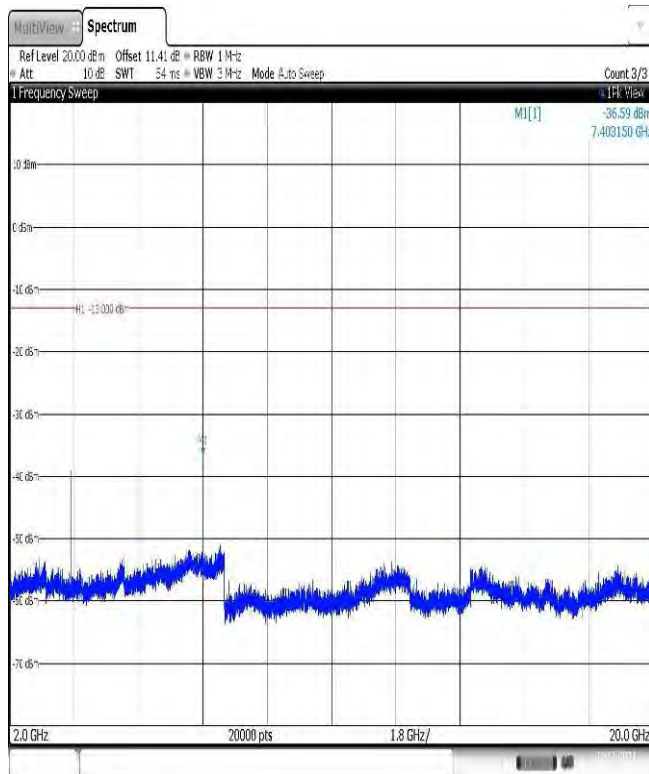

Band25-15MHz-16QAM-26115-1RB#0-Range3:2000~20000MHz

Band25-15MHz-16QAM-26365-1RB#0-Range1:30~1000MHz