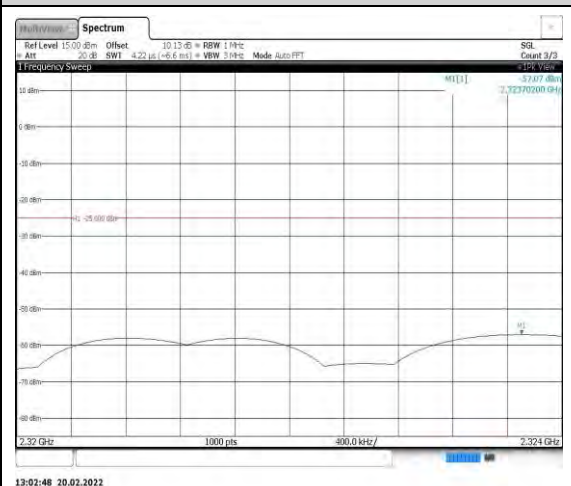

Band40-5MHz-QPSK-39225-1RB#0-
Range7:2320~2324MHz