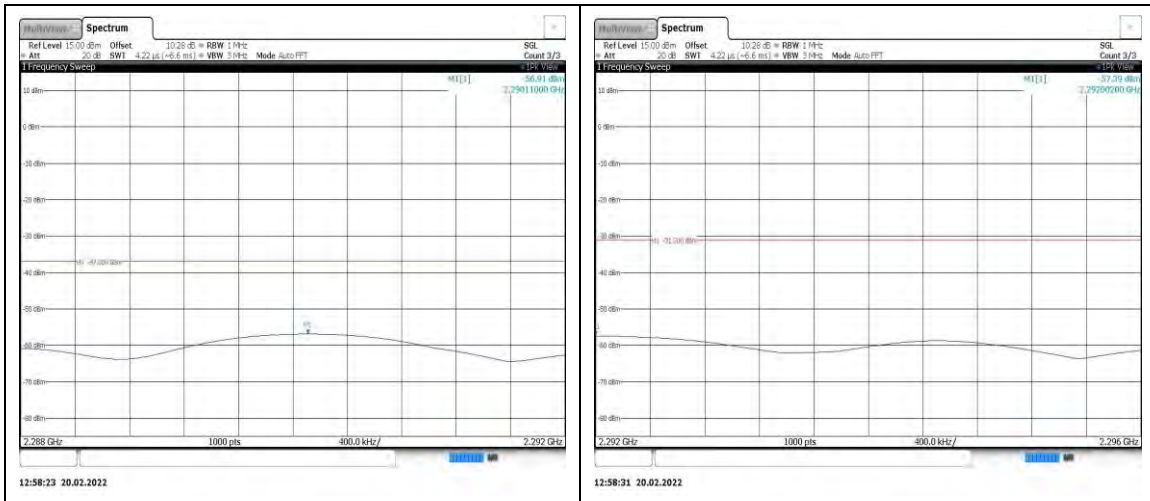

Band40-5MHz-QPSK-39175-1RB#0-  
Range12:2360~2365MHz

Band40-5MHz-QPSK-39175-1RB#0-  
Range13:2365~26500MHz

Band40-5MHz-QPSK-39200-1RB#0-  
Range1:30~1000MHz

Band40-5MHz-QPSK-39200-1RB#0-  
Range2:1000~2288MHz