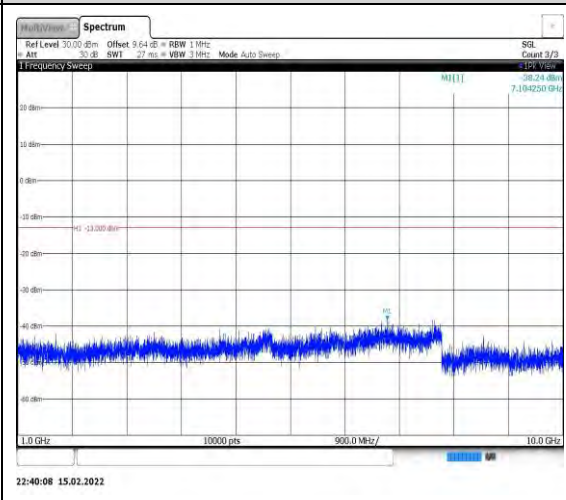

Band26-10MHz-QPSK-26915-1RB#0-  
Range2:1000~10000MHz

Band26-10MHz-QPSK-26990-1RB#0-  
Range1:30~1000MHz

Band26-10MHz-QPSK-26990-1RB#0-  
Range2:1000~10000MHz

Band26-10MHz-16QAM-26740-1RB#0-  
Range1:30~1000MHz