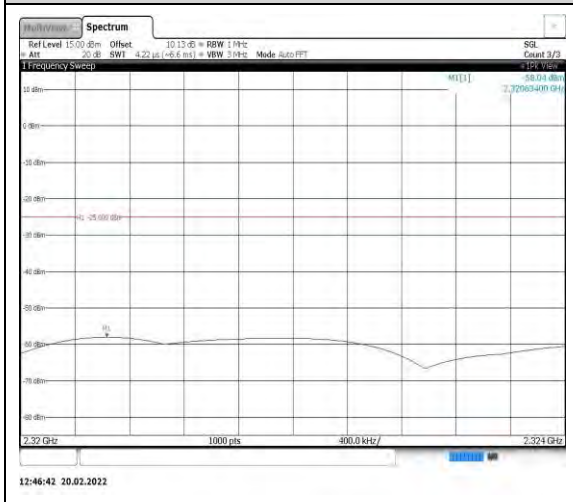

**Band40-5MHz-QPSK-38775-1RB#0-
Range7:2320~2324MHz**