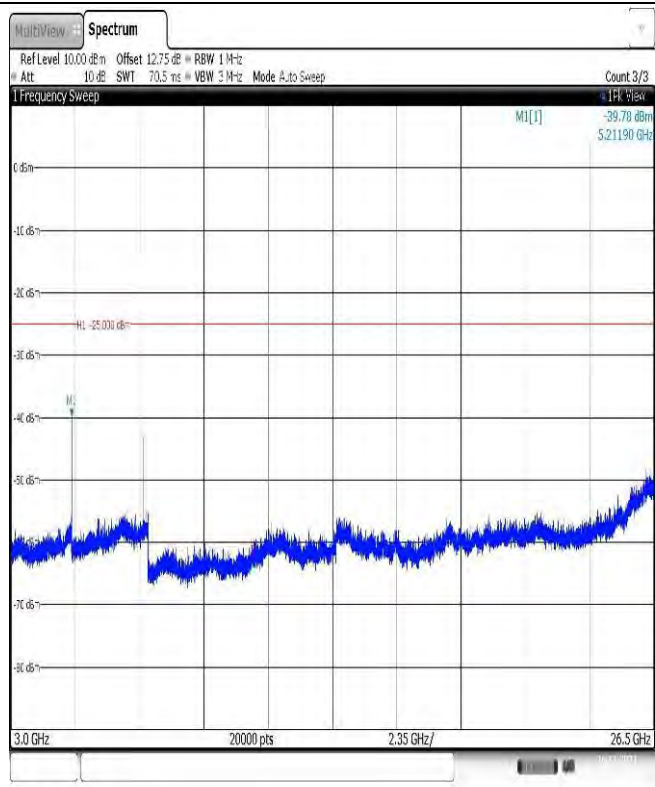

13:46:07 16.11.2021