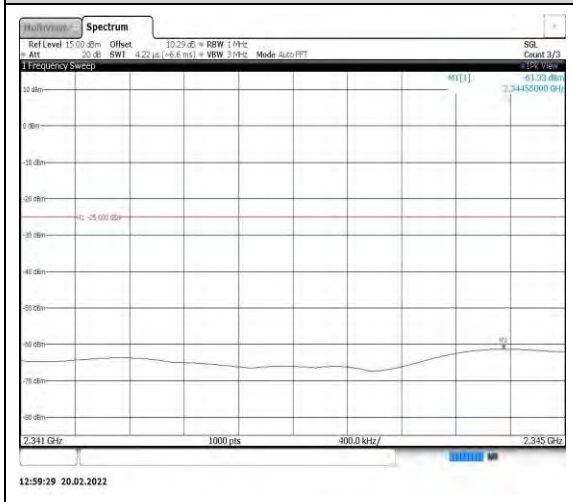

Band40-5MHz-QPSK-39200-1RB#0-  
Range7:2320~2324MHz

Band40-5MHz-QPSK-39200-1RB#0-  
Range8:2324~2328MHz

Band40-5MHz-QPSK-39200-1RB#0-  
Range9:2328~2337MHz

Band40-5MHz-QPSK-39200-1RB#0-  
Range10:2337~2341MHz