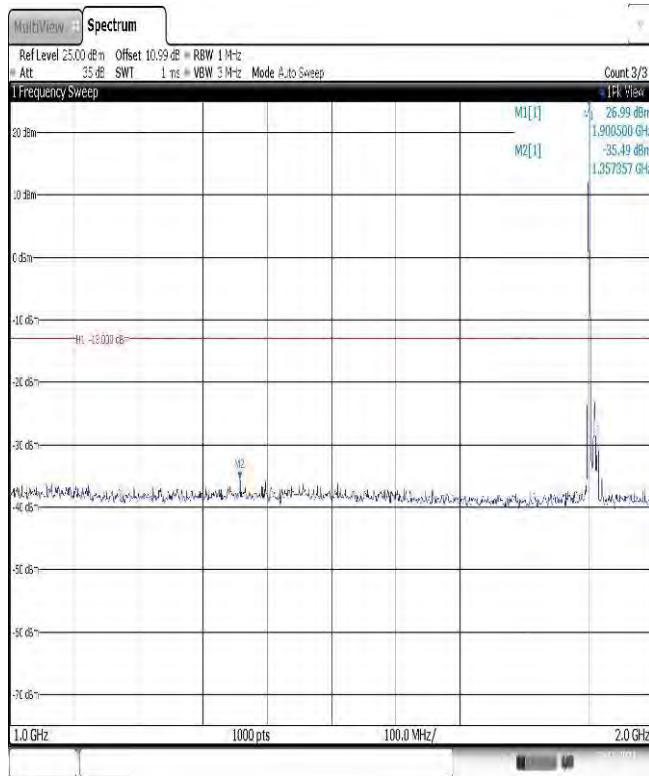

20:50:28 15.11.2021

Band25-15MHz-16QAM-26615-1RB#0-Range1:30~1000MHz

20:51:12 15.11.2021

Band25-15MHz-16QAM-26615-1RB#0-Range2:1000~2000MHz

Band25-15MHz-16QAM-26615-1RB#0-Range3:2000~20000MHz

Band25-20MHz-QPSK-26140-1RB#0-Range1:30~1000MHz