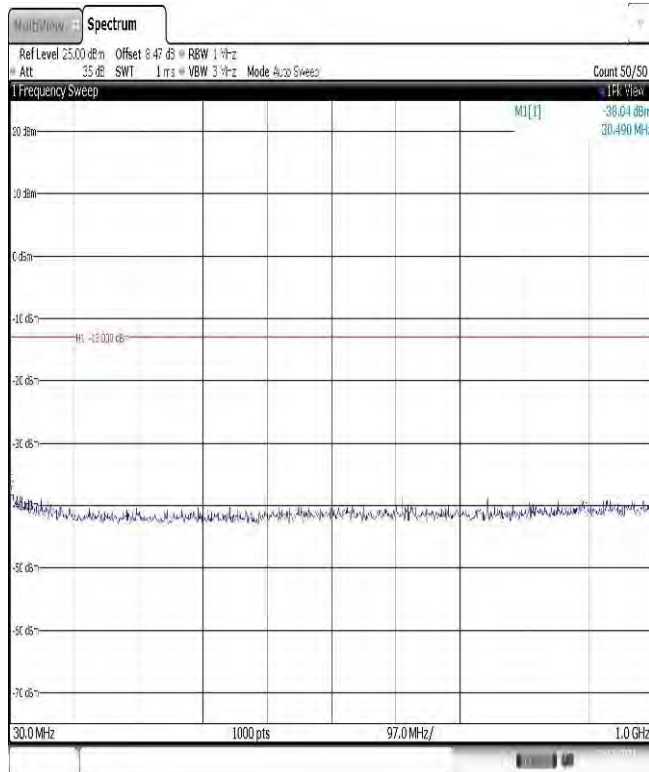

Band25-15MHz-16QAM-26615-1RB#0-Range1:30~1000MHz

20:51:12 15.11.2021

Band25-15MHz-16QAM-26615-1RB#0-Range2:1000~2000MHz