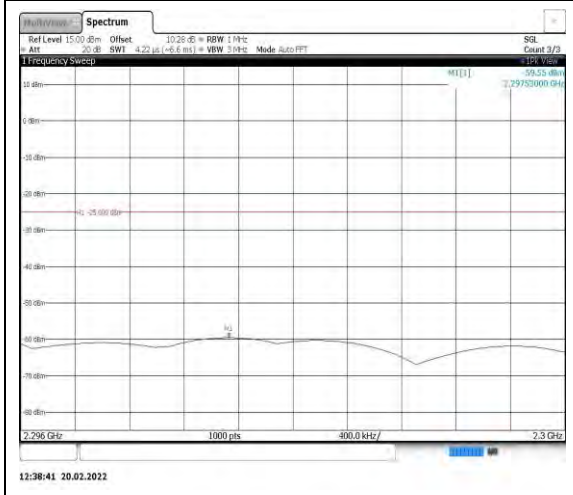

**Band40-5MHz-QPSK-38725-1RB#0-
Range5:2296~2300MHz**