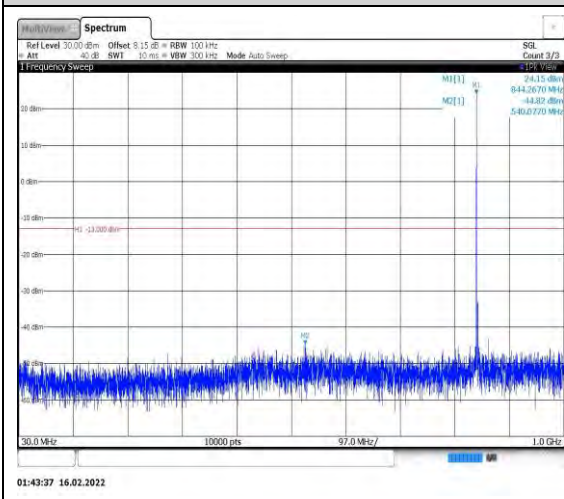

Band26-5MHz-QPSK-27015-1RB#0-
Range1:30~1000MHz