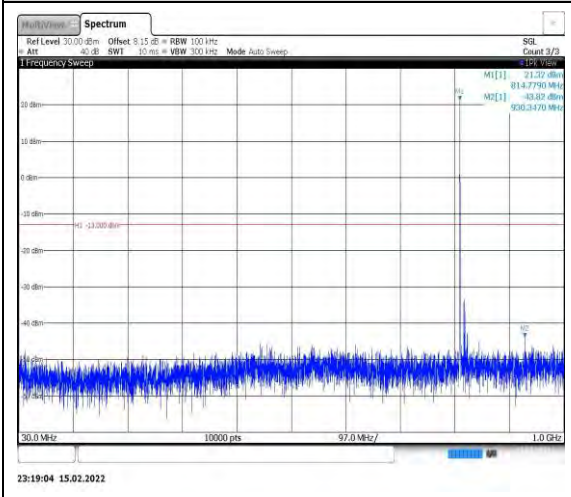

Band26-15MHz-QPSK-26765-1RB#0-
Range1:30~1000MHz