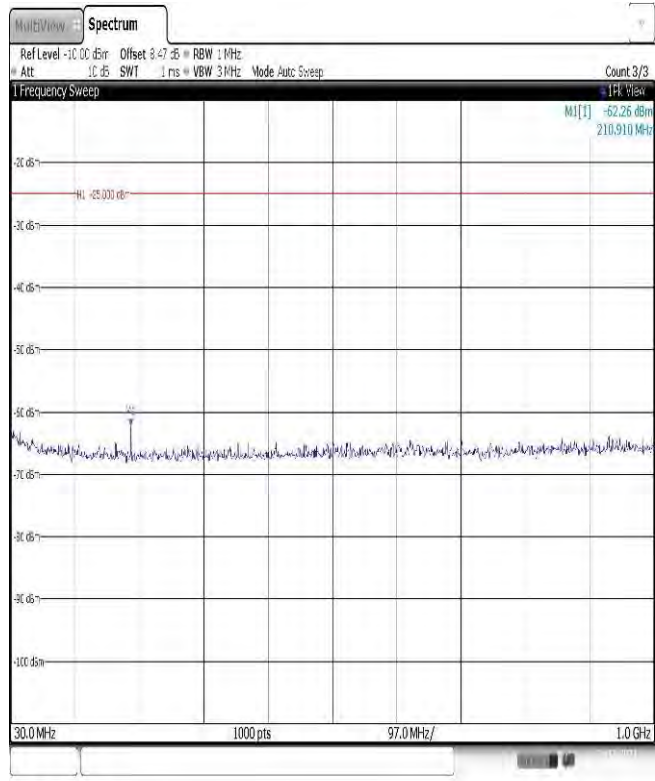

Band38-10MHz-16QAM-37800-1RB#0-Range1:30~1000MHz

00:00:25 16.11.2021

Band38-10MHz-16QAM-37800-1RB#0-Range2:1000~3000MHz