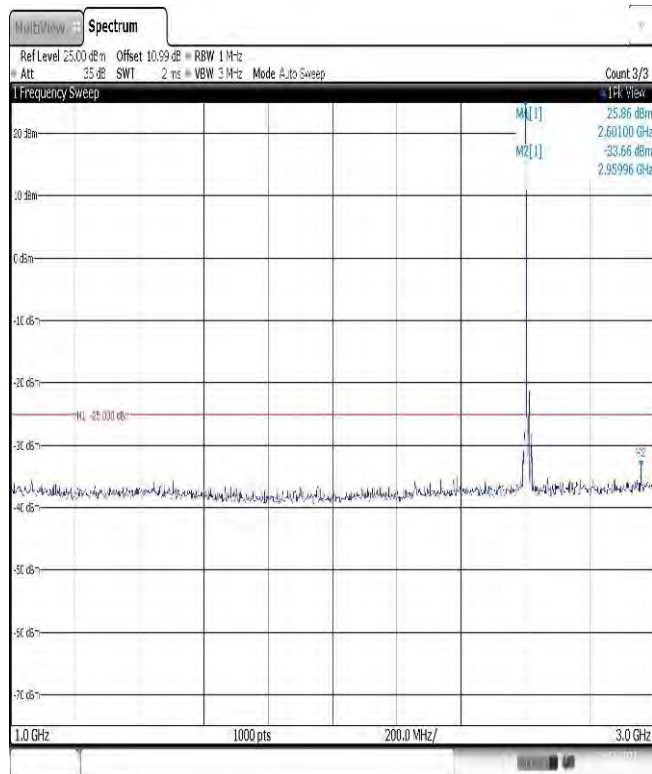

Band38-20MHz-QPSK-38150-1RB#0-Range2:1000~3000MHz

14:19:02 16.11.2021

Band38-20MHz-QPSK-38150-1RB#0-Range3:3000~26500MHz