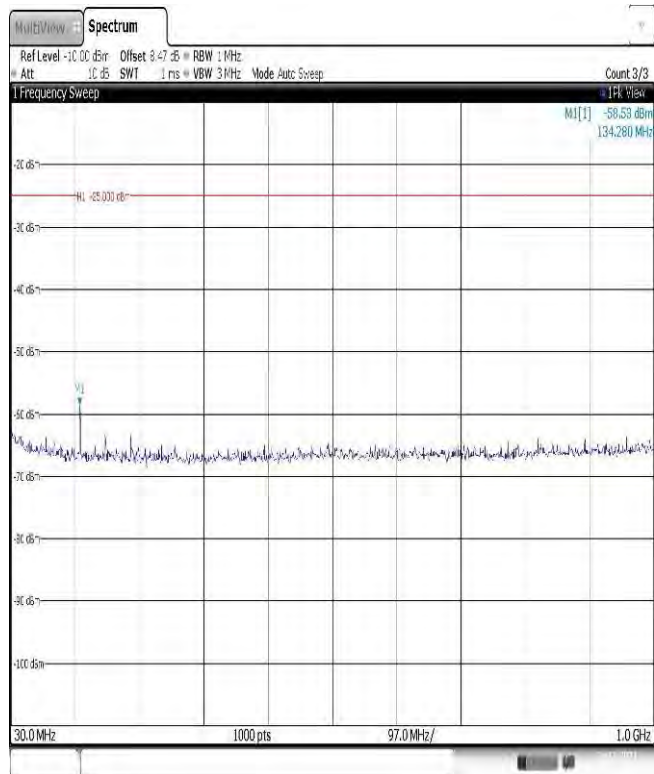

14:18:53 16.11.2021

Band38-20MHz-QPSK-38150-1RB#0-Range2:1000~3000MHz

14:19:02 16.11.2021

Band38-20MHz-QPSK-38150-1RB#0-Range3:3000~26500MHz

14:19:10 16.11.2021

Band38-20MHz-16QAM-37850-1RB#0-Range1:30~1000MHz