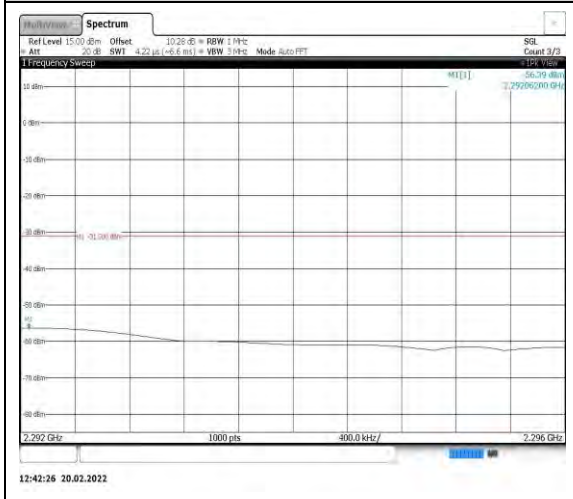

**Band40-5MHz-QPSK-38750-1RB#0-
Range4:2292~2296MHz**