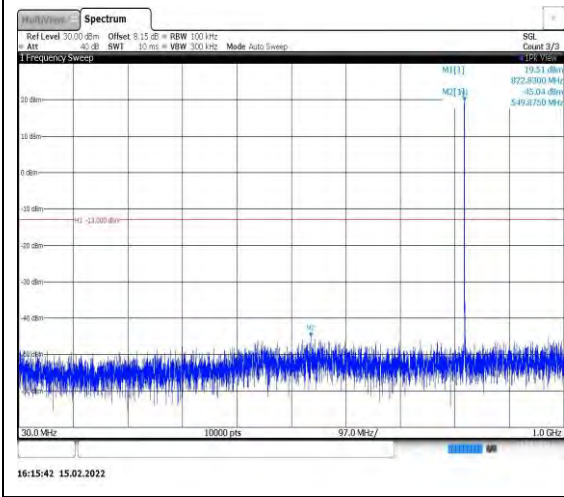

Band26-1.4MHz-QPSK-26783-1RB#0-
Range1:30~1000MHz