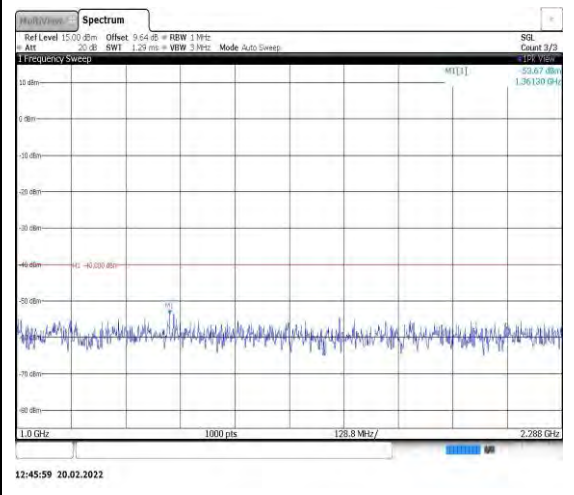

**Band40-5MHz-QPSK-38775-1RB#0-
Range2:1000~2288MHz**