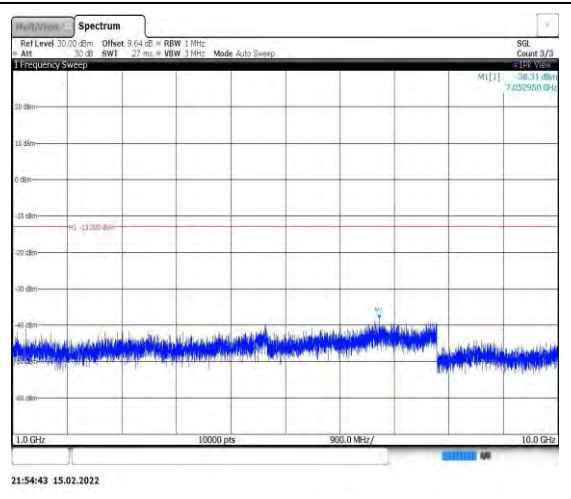

Band26-3MHz-16QAM-26915-1RB#0-  
Range2:1000~10000MHz

Band26-3MHz-16QAM-27025-1RB#0-  
Range1:30~1000MHz

Band26-3MHz-16QAM-27025-1RB#0-  
Range2:1000~10000MHz

Band26-5MHz-QPSK-26715-1RB#0-  
Range1:30~1000MHz