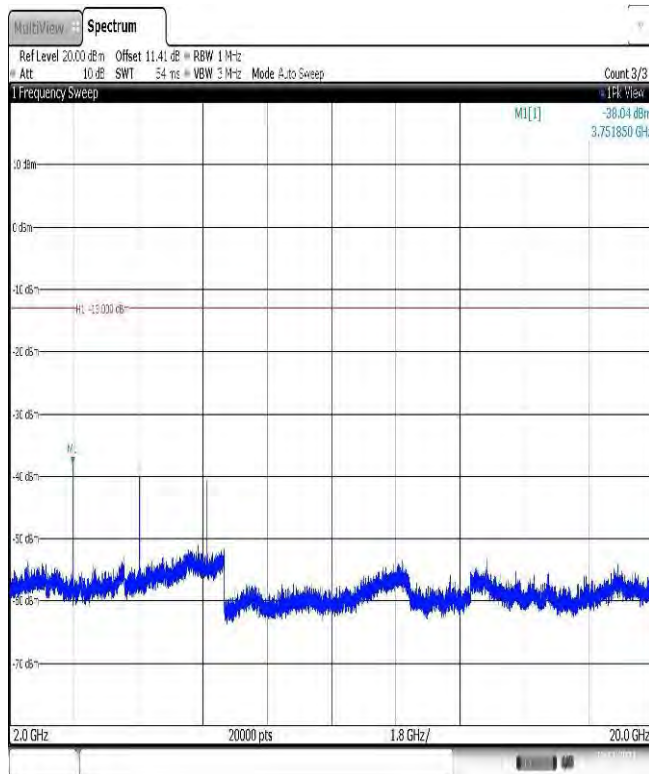

Band25-15MHz-QPSK-26365-1RB#0-Range3:2000~20000MHz