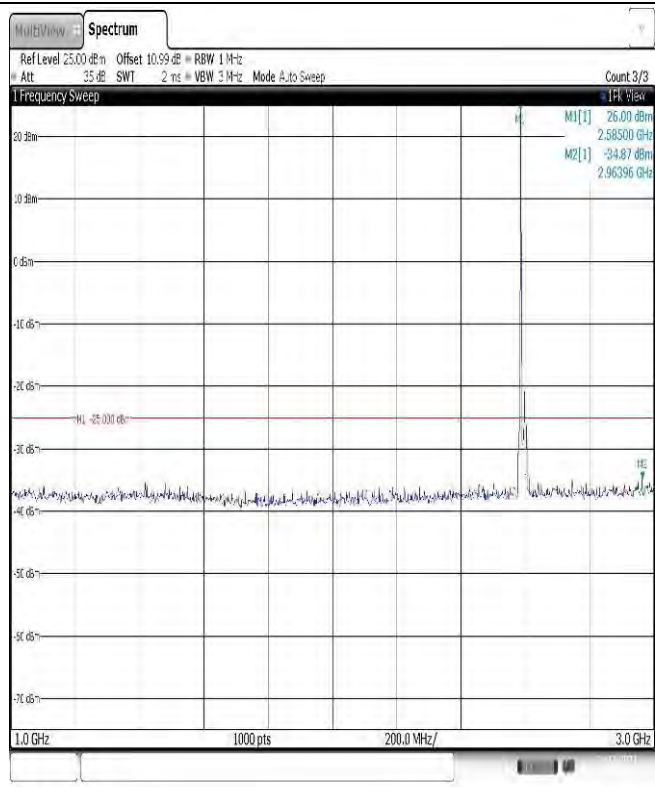

Band38-20MHz-QPSK-38000-1RB#0-Range2:1000~3000MHz