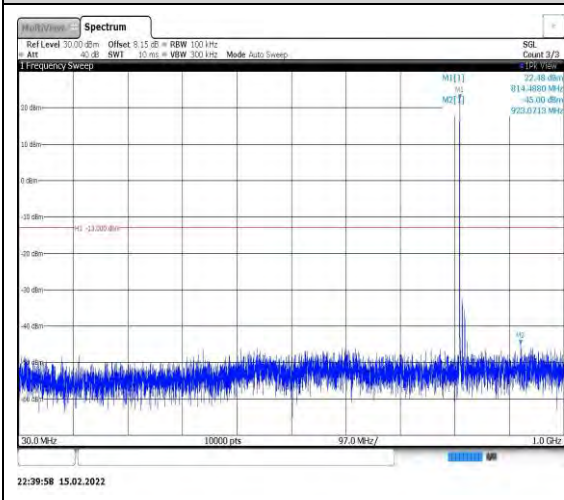

Band26-10MHz-QPSK-26915-1RB#0-  
Range2:1000~10000MHz

Band26-10MHz-QPSK-26990-1RB#0-  
Range1:30~1000MHz

Band26-10MHz-QPSK-26990-1RB#0-  
Range2:1000~10000MHz

Band26-10MHz-16QAM-26740-1RB#0-  
Range1:30~1000MHz