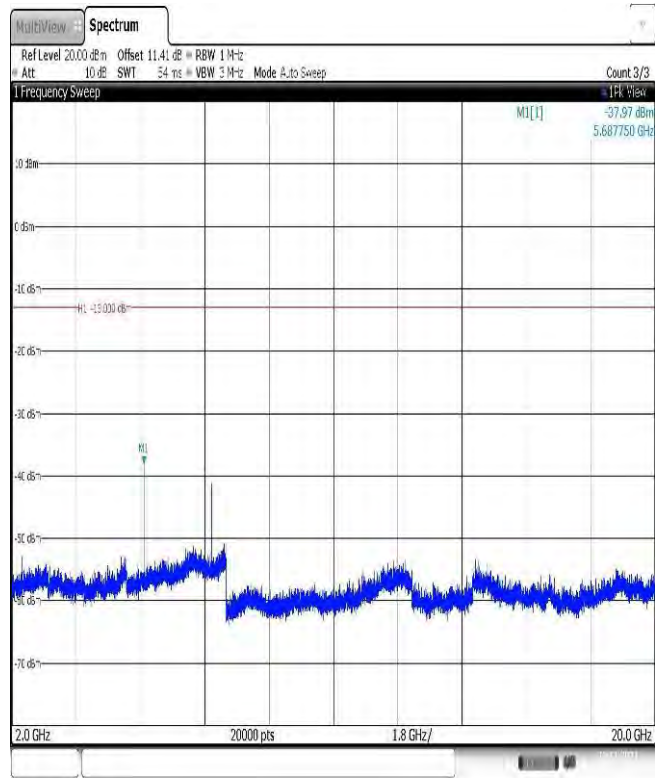

Band25-20MHz-16QAM-26590-1RB#0-Range3:2000~20000MHz

21:21:17 15.11.2021