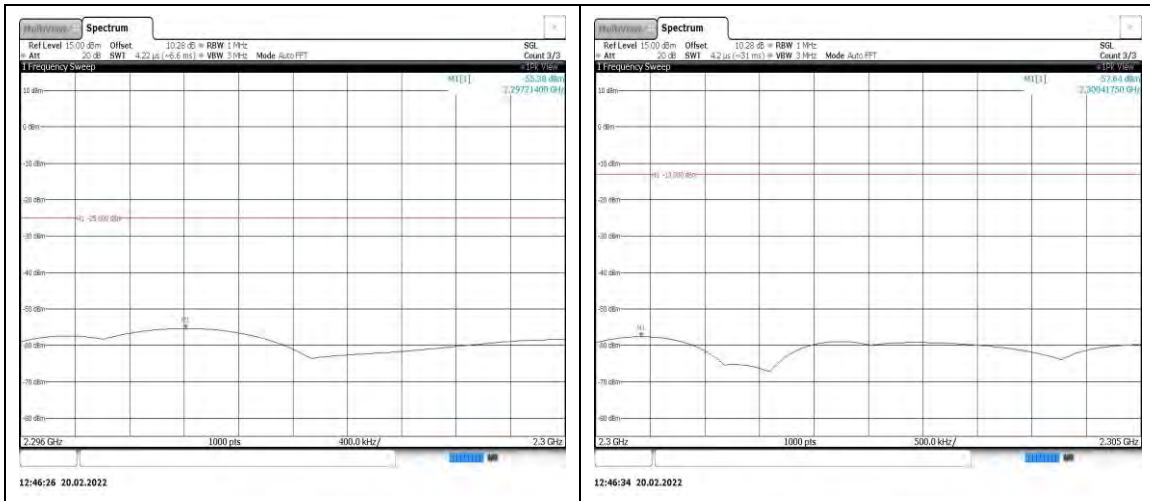

**Band40-5MHz-QPSK-38775-1RB#0-  
Range1:30~1000MHz**

**Band40-5MHz-QPSK-38775-1RB#0-  
Range2:1000~2288MHz**

**Band40-5MHz-QPSK-38775-1RB#0-  
Range3:2288~2292MHz**

**Band40-5MHz-QPSK-38775-1RB#0-  
Range4:2292~2296MHz**