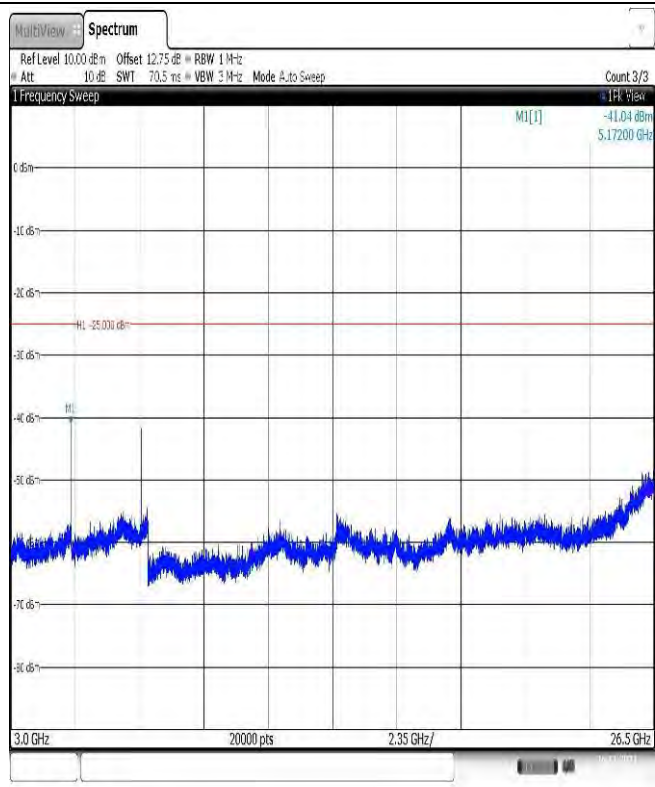

Band38-20MHz-16QAM-38000-1RB#0-Range3:3000~26500MHz

14:18:39 16.11.2021