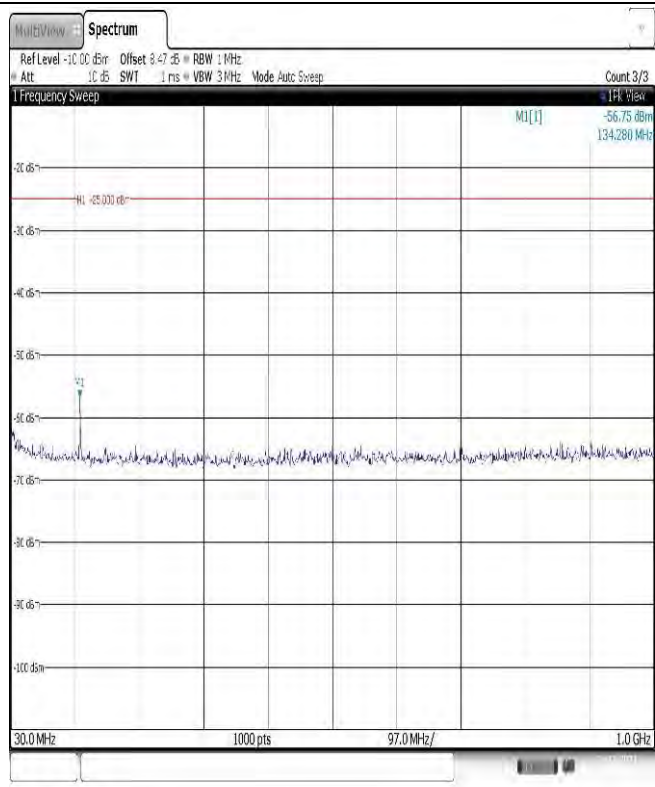

13:44:49 16.11.2021

Band38-15MHz-QPSK-38000-1RB#0-Range2:1000~3000MHz

Band38-15MHz-QPSK-38000-1RB#0-Range3:3000~26500MHz

Band38-15MHz-QPSK-38175-1RB#0-Range1:30~1000MHz

13:45:50 16.11.2021

Band38-15MHz-QPSK-38175-1RB#0-Range2:1000~3000MHz