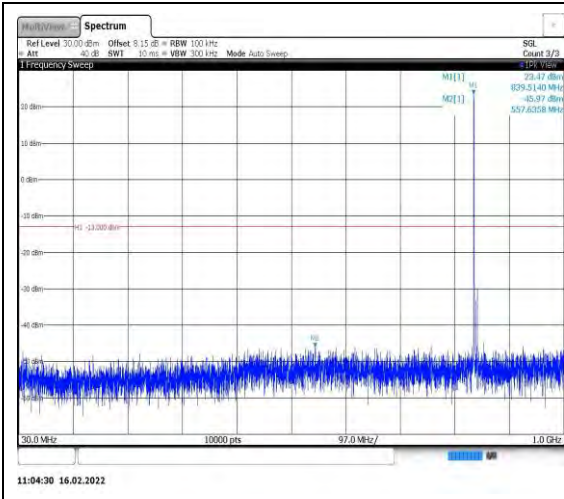

Band26-10MHz-QPSK-26990-1RB#0-
Range1:30~1000MHz