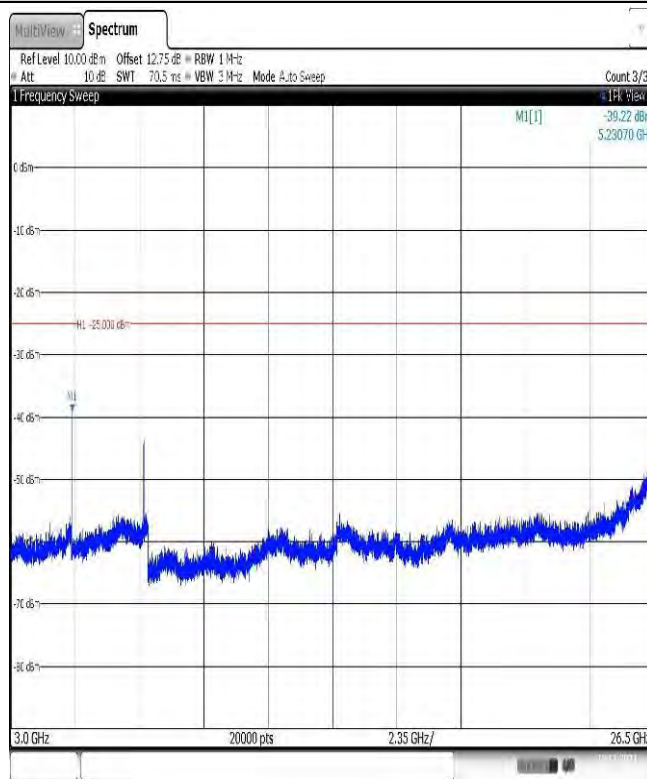

Band38-5MHz-16QAM-38225-1RB#0-Range3:3000~26500MHz

Band38-10MHz-QPSK-37800-1RB#0-Range1:30~1000MHz