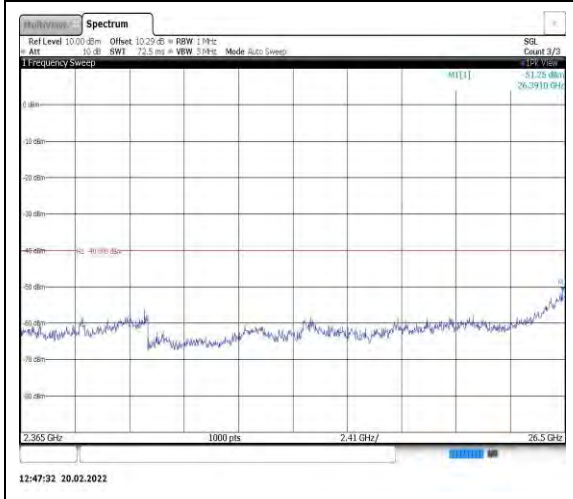

**Band40-5MHz-QPSK-38775-1RB#0-  
Range9:2328~2337MHz**

**Band40-5MHz-QPSK-38775-1RB#0-  
Range10:2337~2341MHz**

**Band40-5MHz-QPSK-38775-1RB#0-  
Range11:2341~2345MHz**

**Band40-5MHz-QPSK-38775-1RB#0-  
Range12:2360~2365MHz**