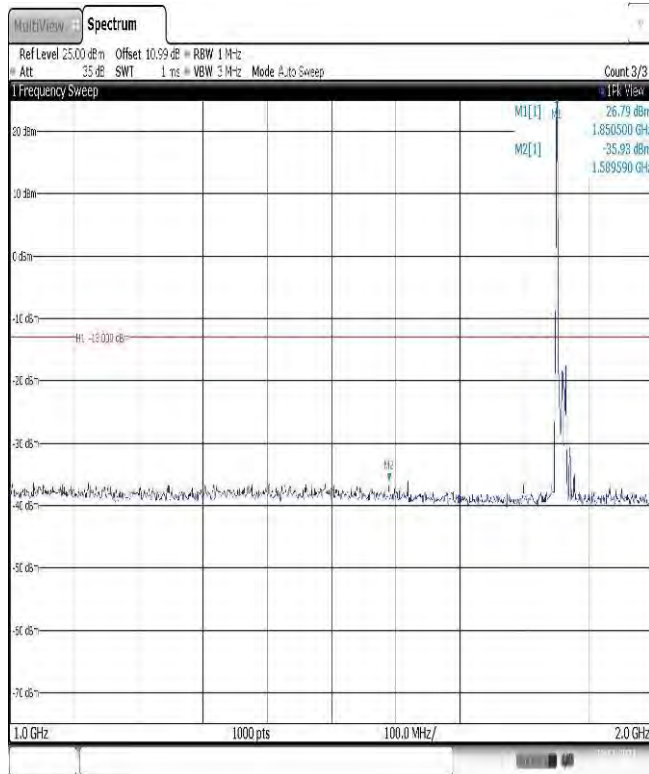

20:48:41 15.11.2021

Band25-15MHz-QPSK-26115-1RB#0-Range2:1000~2000MHz

20:48:50 15.11.2021

Band25-15MHz-QPSK-26115-1RB#0-Range3:2000~20000MHz

20:48:58 15.11.2021

Band25-15MHz-QPSK-26365-1RB#0-Range1:30~1000MHz