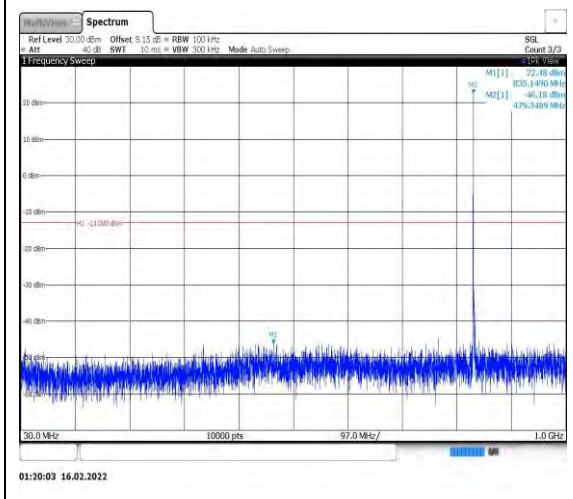

Band26-3MHz-QPSK-26775-1RB#0-  
Range2:1000~10000MHz

Band26-3MHz-QPSK-26805-1RB#0-  
Range1:30~1000MHz

Band26-3MHz-QPSK-26805-1RB#0-  
Range2:1000~10000MHz

Band26-3MHz-QPSK-26915-1RB#0-  
Range1:30~1000MHz