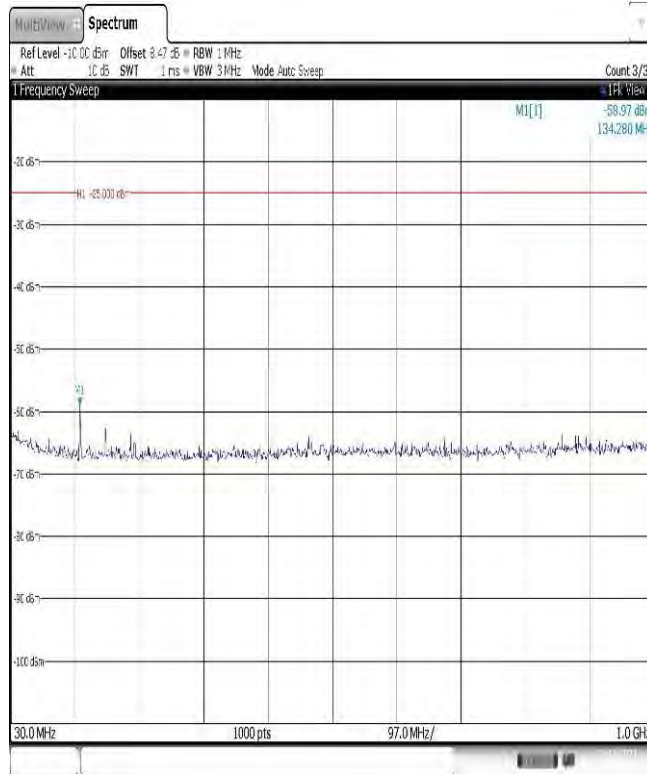

23:32:13 15.11.2021

Band38-5MHz-16QAM-37775-1RB#0-Range2:1000~3000MHz

23:32:22 15.11.2021

Band38-5MHz-16QAM-37775-1RB#0-Range3:3000~26500MHz

23:32:30 15.11.2021

Band38-5MHz-16QAM-38000-1RB#0-Range1:30~1000MHz