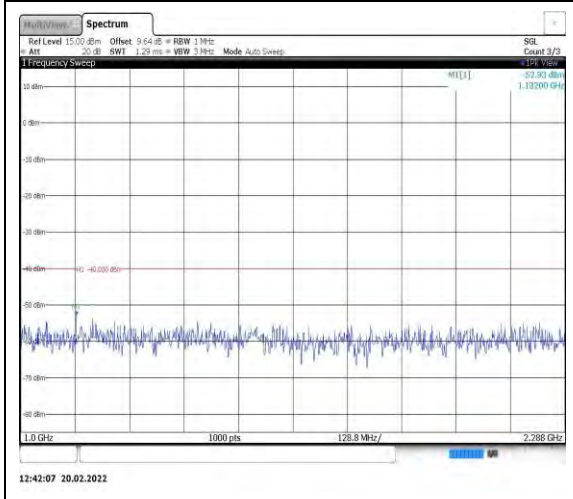

Band40-5MHz-QPSK-38725-1RB#0-  
Range11:2341~2345MHz

Band40-5MHz-QPSK-38725-1RB#0-  
Range12:2360~2365MHz

**Band40-5MHz-QPSK-38725-1RB#0-  
Range13:2365~26500MHz**

**Band40-5MHz-QPSK-38750-1RB#0-  
Range1:30~1000MHz**