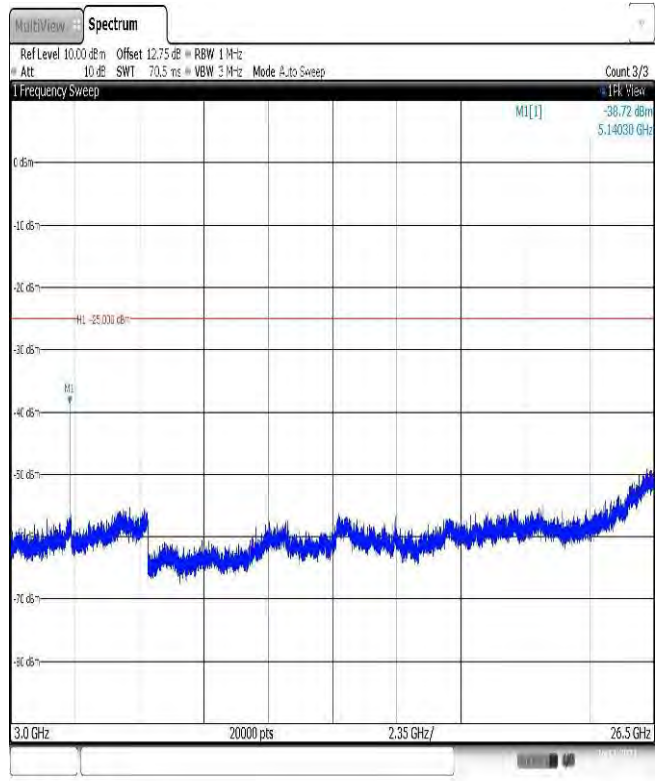

00:02:14 16.11.2021

Band38-10MHz-16QAM-37800-1RB#0-Range1:30~1000MHz

00:00:25 16.11.2021

Band38-10MHz-16QAM-37800-1RB#0-Range2:1000~3000MHz

00:00:34 16.11.2021

Band38-10MHz-16QAM-37800-1RB#0-Range3:3000~26500MHz