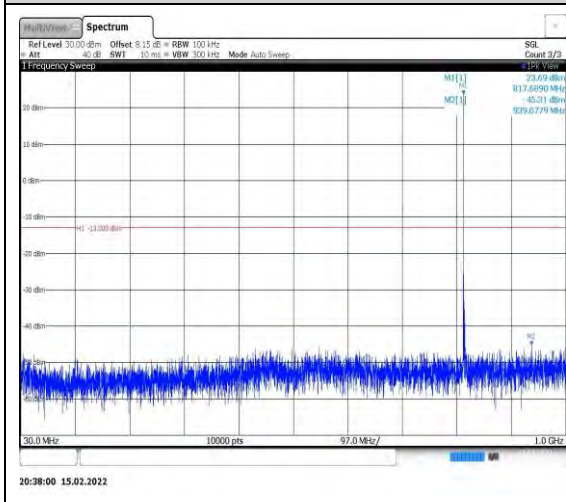

Band26-3MHz-16QAM-26740-1RB#0-
Range1:30~1000MHz