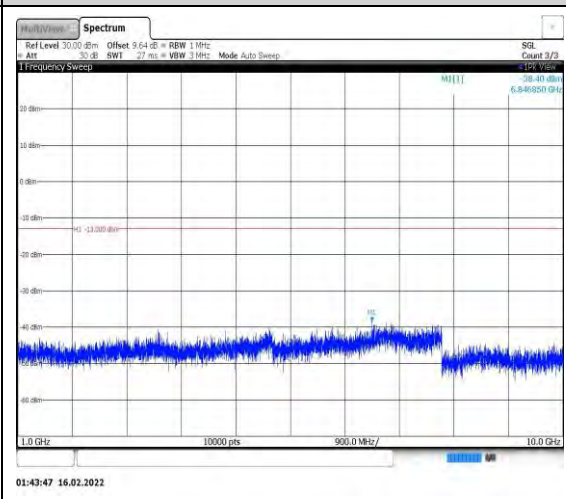

Band26-5MHz-QPSK-27015-1RB#0-
Range2:1000~10000MHz