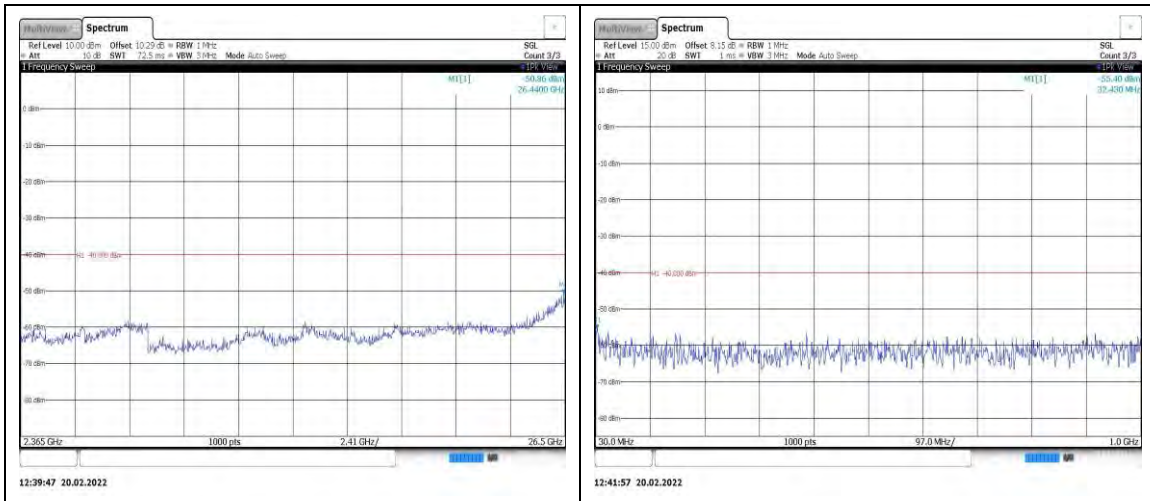

**Band40-5MHz-QPSK-38725-1RB#0-
Range13:2365~26500MHz**

**Band40-5MHz-QPSK-38750-1RB#0-
Range1:30~1000MHz**