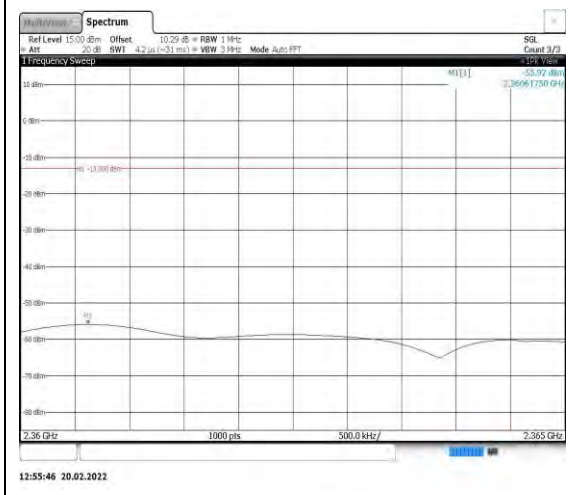

**Band40-5MHz-QPSK-39175-1RB#0-  
Range8:2324~2328MHz**

**Band40-5MHz-QPSK-39175-1RB#0-  
Range9:2328~2337MHz**

Band40-5MHz-QPSK-39175-1RB#0-  
Range10:2337~2341MHz

Band40-5MHz-QPSK-39175-1RB#0-  
Range11:2341~2345MHz