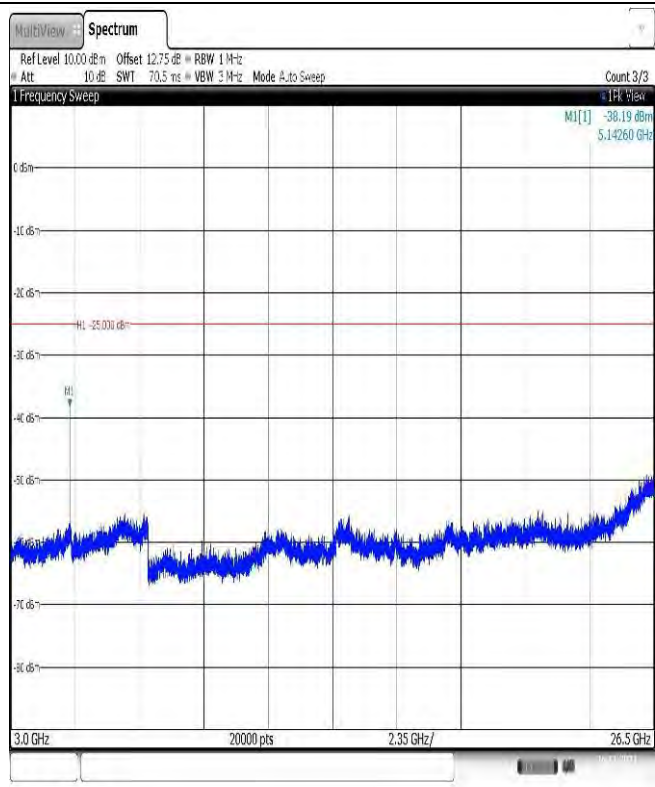

Band38-15MHz-16QAM-38175-1RB#0-Range3:3000~26500MHz

Band38-20MHz-QPSK-37850-1RB#0-Range1:30~1000MHz

14:16:49 16.11.2021

Band38-20MHz-QPSK-37850-1RB#0-Range2:1000~3000MHz

14:16:58 16.11.2021

Band38-20MHz-QPSK-37850-1RB#0-Range3:3000~26500MHz