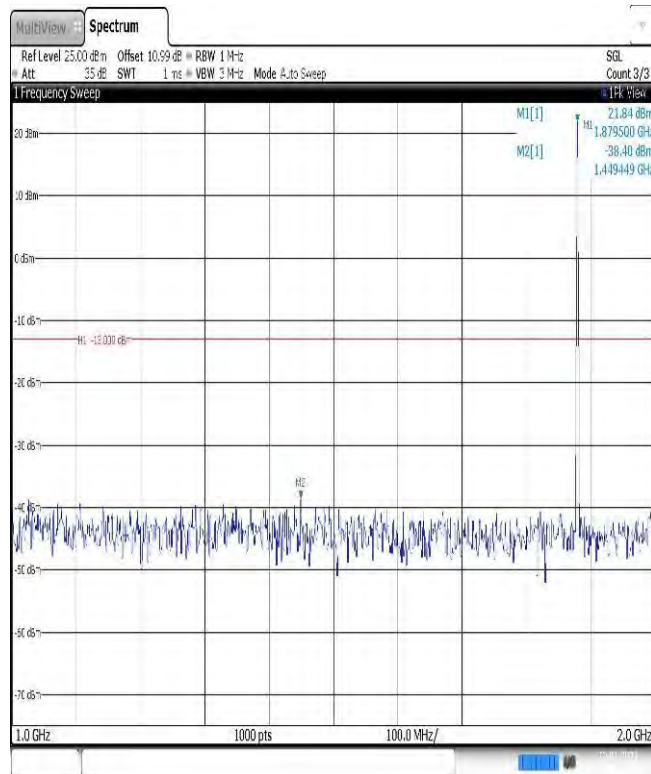

Band2-1.4MHz-16QAM-18607-1RB#0-Range3:2000~20000MHz

Band2-1.4MHz-16QAM-18900-1RB#0-Range1:30~1000MHz

17:19:21 13.01.2022

Band2-1.4MHz-16QAM-18900-1RB#0-Range2:1000~2000MHz

17:19:32 13.01.2022

Band2-1.4MHz-16QAM-18900-1RB#0-Range3:2000~20000MHz