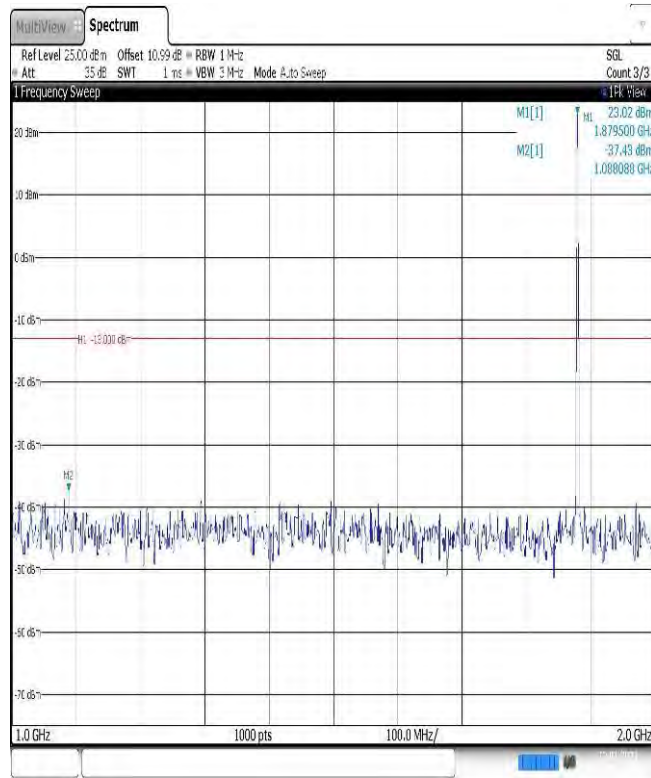

Band2-1.4MHz-QPSK-18900-1RB#0-Range2:1000~2000MHz