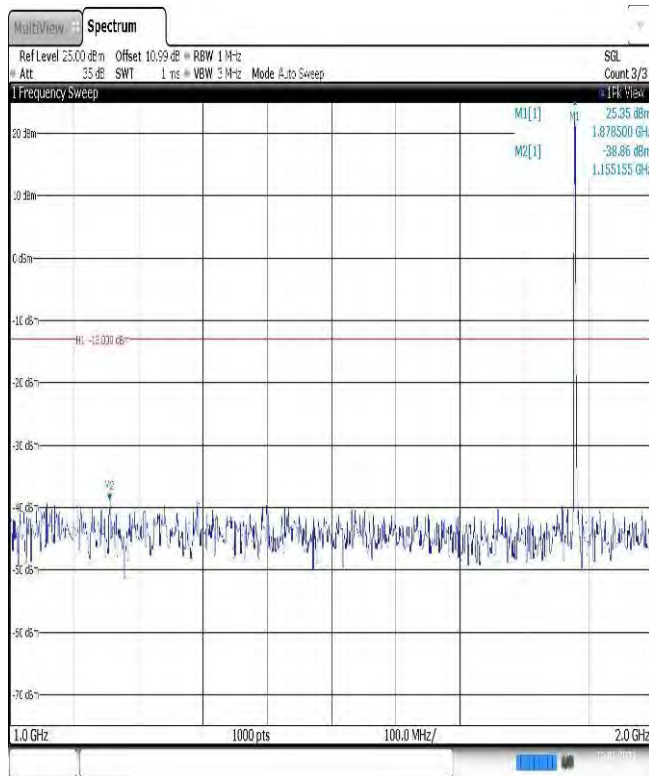

Band2-3MHz-16QAM-18900-1RB#0-Range2:1000~2000MHz