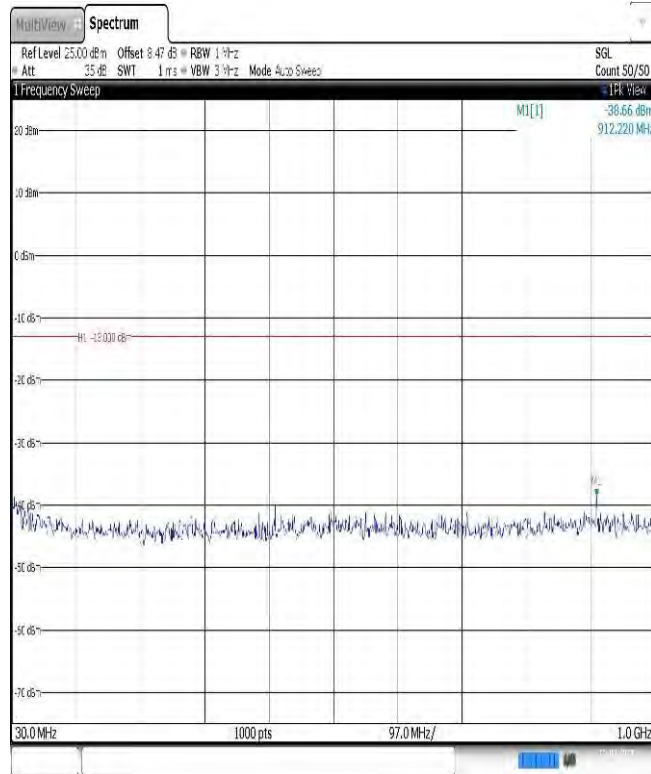

Band2-1.4MHz-16QAM-18900-1RB#0-Range1:30~1000MHz