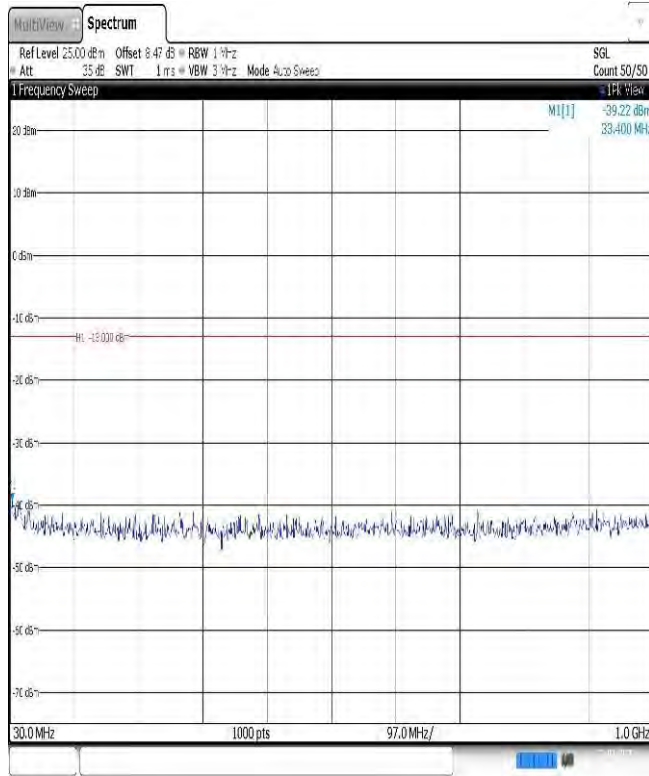

Band2-5MHz-QPSK-19175-1RB#0-Range1:30~1000MHz