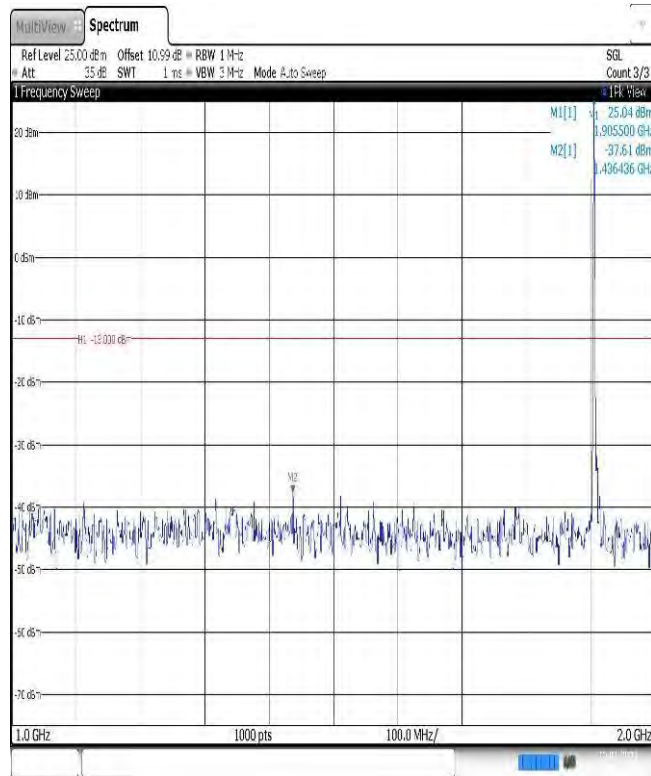

Band2-5MHz-16QAM-18900-1RB#0-Range2:1000~2000MHz

Band2-5MHz-16QAM-18900-1RB#0-Range3:2000~20000MHz

17:41:22 13.01.2022

Band2-5MHz-16QAM-19175-1RB#0-Range1:30~100MHz

17:42:09 13.01.2022

Band2-5MHz-16QAM-19175-1RB#0-Range2:1000~2000MHz