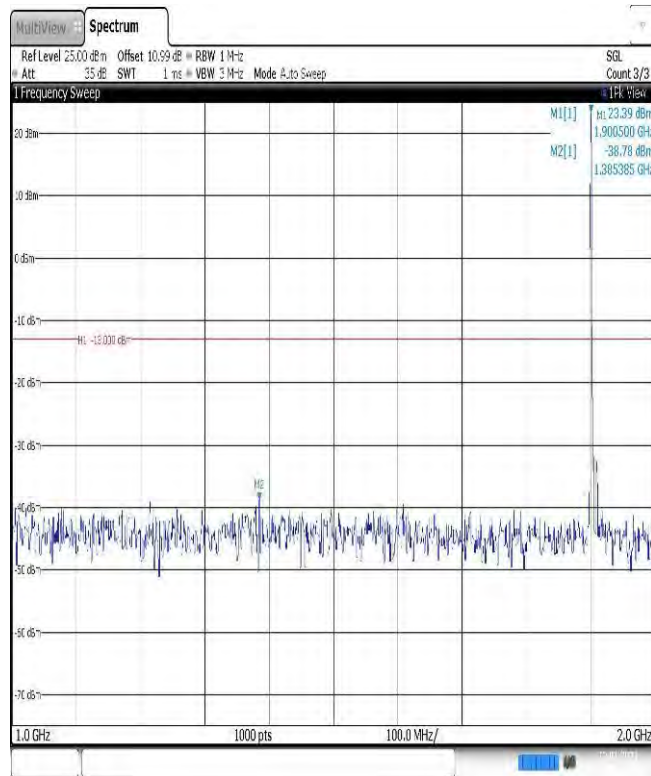

Band2-10MHz-QPSK-19150-1RB#0-Range2:1000~2000MHz