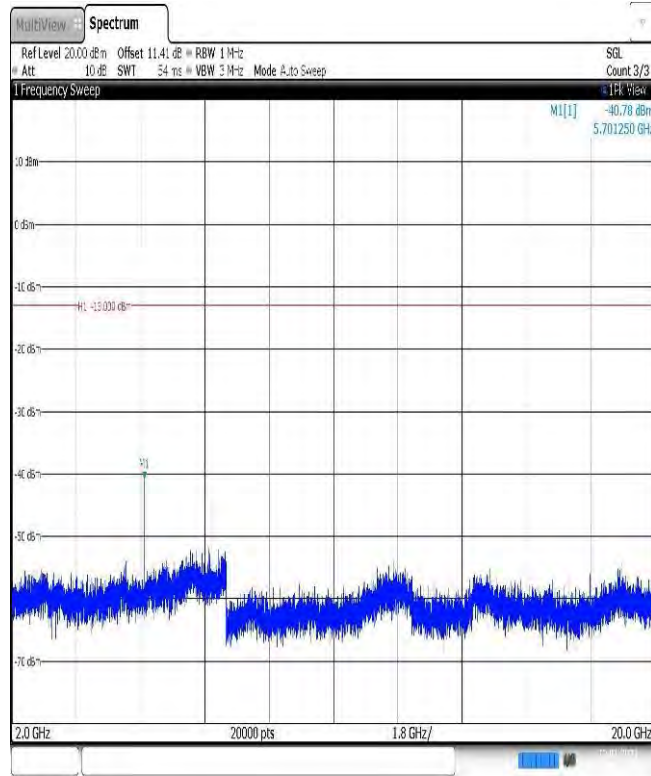

Band2-10MHz-QPSK-19150-1RB#0-Range1:30~1000MHz

17:52:01 13.01.2022

Band2-10MHz-QPSK-19150-1RB#0-Range2:1000~2000MHz

17:52:11 13.01.2022

Band2-10MHz-QPSK-19150-1RB#0-Range3:2000~20000MHz

17:52:22 13.01.2022