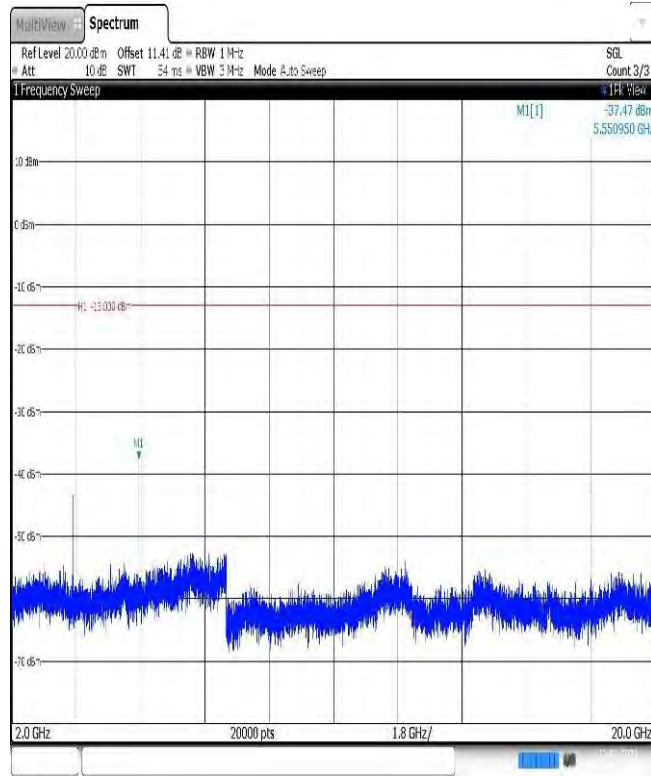

17:20:51 13.01.2022

Band2-3MHz-QPSK-18615-1RB#0-Range1:30~1000MHz

17:28:14 13.01.2022

Band2-3MHz-QPSK-18615-1RB#0-Range2:1000~2000MHz

17:28:25 13.01.2022

Band2-3MHz-QPSK-18615-1RB#0-Range3:2000~20000MHz

17:28:35 13.01.2022