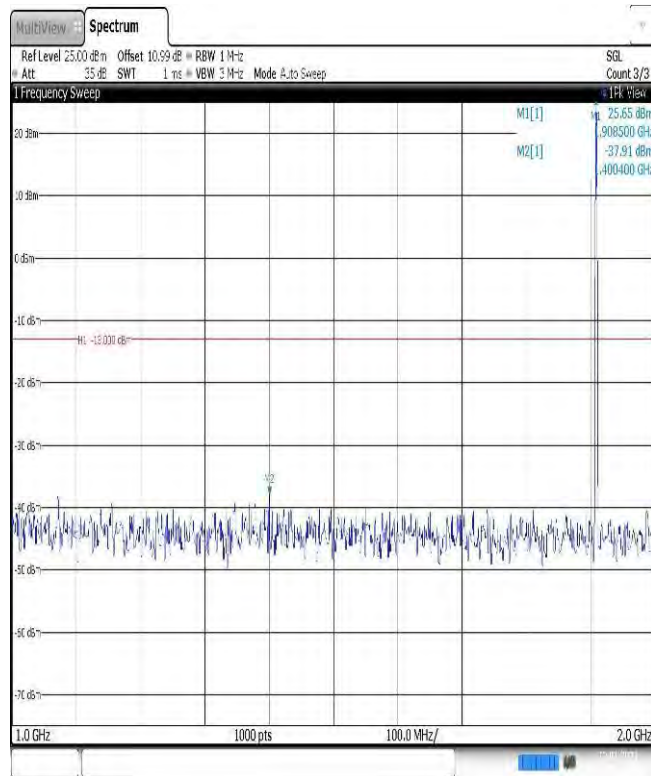

Band2-1.4MHz-QPSK-18900-1RB#0-Range2:1000~2000MHz

Band2-1.4MHz-QPSK-18900-1RB#0-Range3:2000~20000MHz

Band2-1.4MHz-QPSK-19193-1RB#0-Range1:30~1000MHz

17:19:57 13.01.2022

Band2-1.4MHz-QPSK-19193-1RB#0-Range2:1000~2000MHz