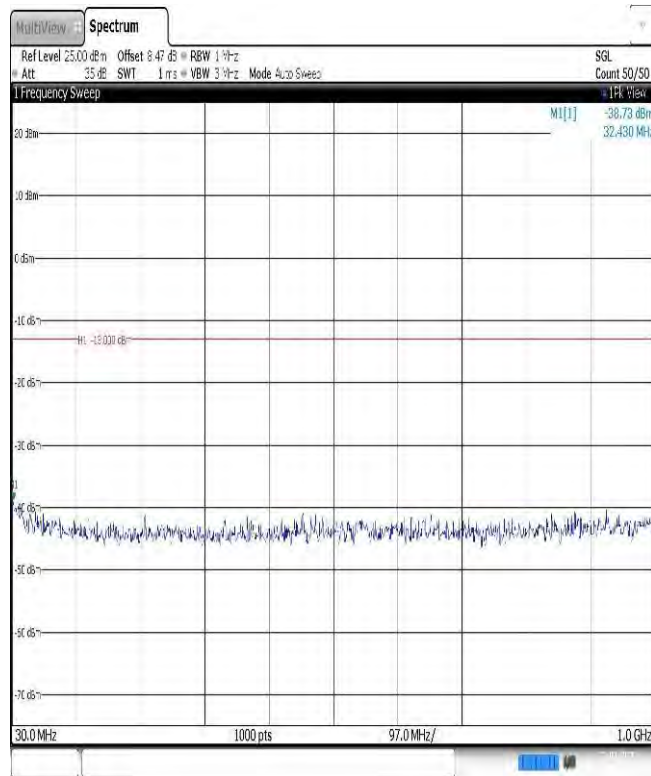

Band2-5MHz-16QAM-18900-1RB#0-Range2:1000~2000MHz

Band2-5MHz-16QAM-18900-1RB#0-Range3:2000~20000MHz

17:41:22 13.01.2022

Band2-5MHz-16QAM-19175-1RB#0-Range1:30~100MHz

17:42:09 13.01.2022

Band2-5MHz-16QAM-19175-1RB#0-Range2:1000~2000MHz