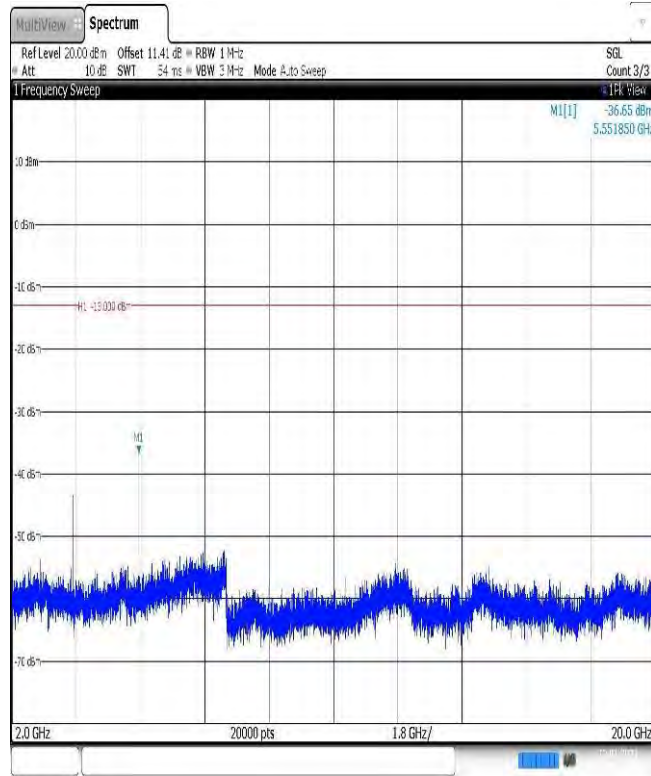

Band2-5MHz-16QAM-19175-1RB#0-Range3:2000~20000MHz

Band2-10MHz-QPSK-18650-1RB#0-Range1:30~1000MHz

17:49:42 13.01.2022

Band2-10MHz-QPSK-18650-1RB#0-Range2:1000~2000MHz

17:49:53 13.01.2022

Band2-10MHz-QPSK-18650-1RB#0-Range3:2000~20000MHz