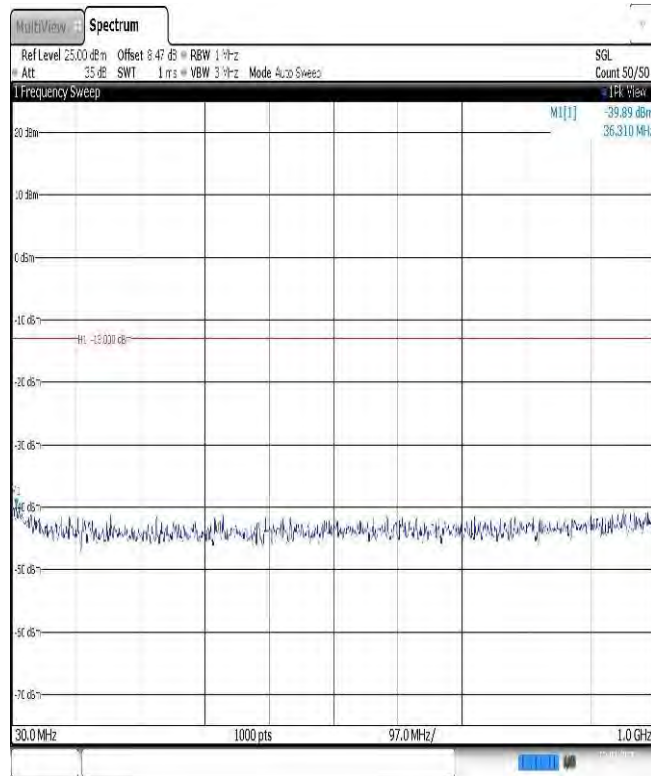

Band2-10MHz-16QAM-18650-1RB#0-Range1:30~1000MHz

17:50:16 13.01.2022

Band2-10MHz-16QAM-18650-1RB#0-Range2:1000~2000MHz

Band2-10MHz-16QAM-18650-1RB#0-Range3:2000~20000MHz

Band2-10MHz-16QAM-18900-1RB#0-Range1:30~1000MHz