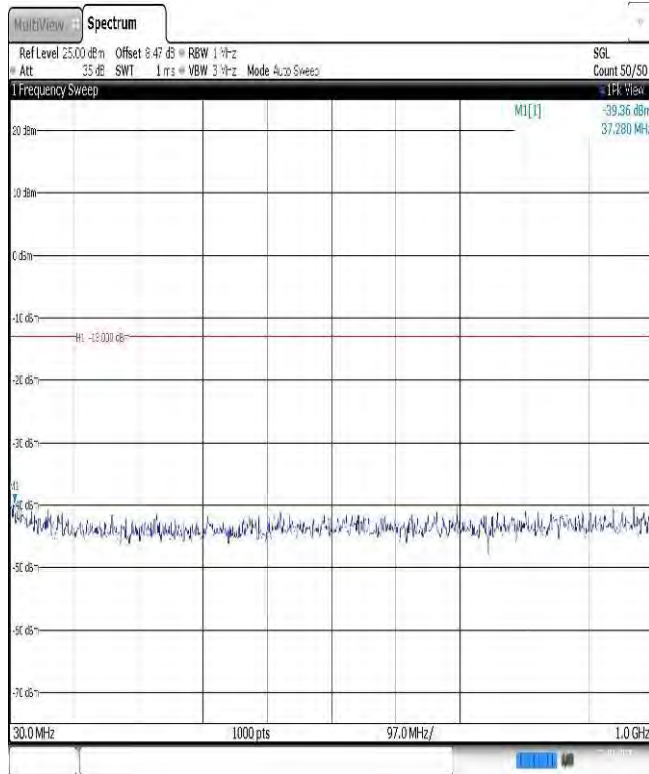

Band2-3MHz-QPSK-18900-1RB#0-Range1:30~1000MHz

17:29:23 13.01.2022

Band2-3MHz-QPSK-18900-1RB#0-Range2:1000~2000MHz

Band2-3MHz-QPSK-18900-1RB#0-Range3:2000~20000MHz

Band2-3MHz-QPSK-19185-1RB#0-Range1:30~1000MHz