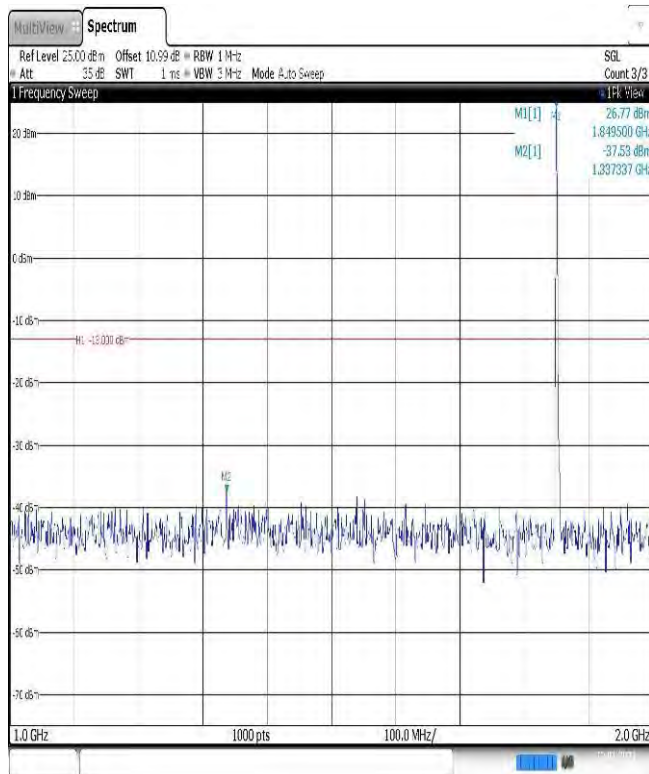

Band2-3MHz-QPSK-18615-1RB#0-Range2:1000~2000MHz