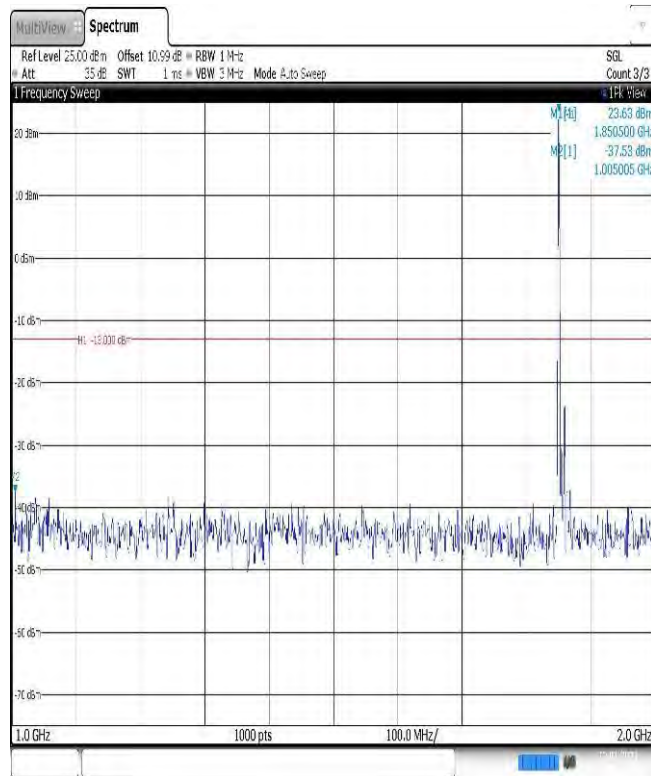

Band2-5MHz-16QAM-19175-1RB#0-Range3:2000~20000MHz

Band2-10MHz-QPSK-18650-1RB#0-Range1:30~1000MHz

17:49:42 13.01.2022

Band2-10MHz-QPSK-18650-1RB#0-Range2:1000~2000MHz

17:49:53 13.01.2022

Band2-10MHz-QPSK-18650-1RB#0-Range3:2000~20000MHz