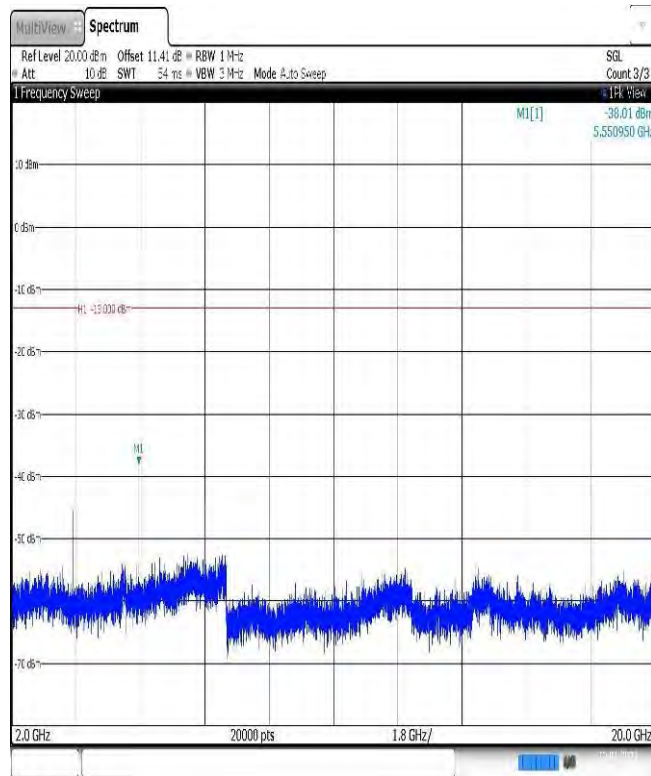

Band2-3MHz-16QAM-18615-1RB#0-Range3:2000~20000MHz