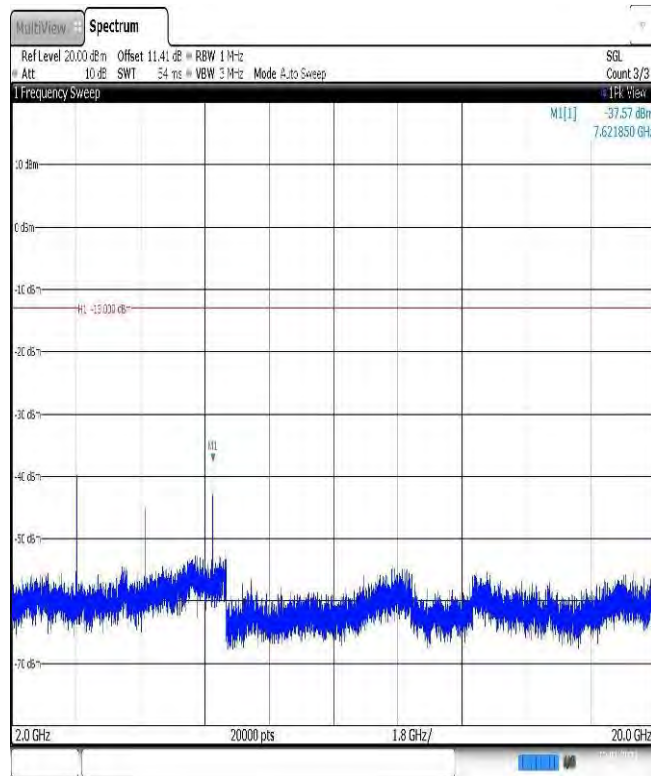

Band2-5MHz-16QAM-19175-1RB#0-Range3:2000~20000MHz