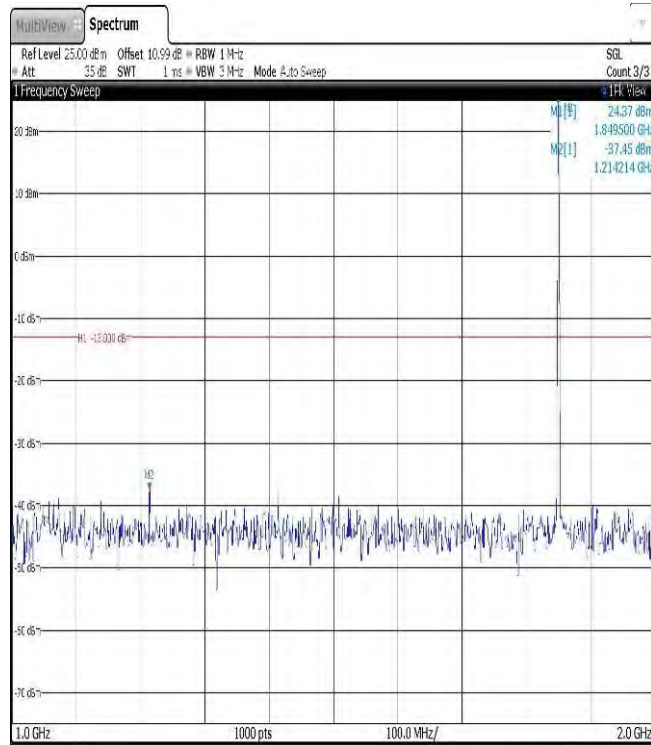

Test Graphs

Band2-1.4MHz-QPSK-18607-1RB#0-Range1:30~1000MHz

17:17:38 13.01.2022

Band2-1.4MHz-QPSK-18607-1RB#0-Range2:1000~2000MHz

17:17:49 13.01.2022

Band2-1.4MHz-QPSK-18607-1RB#0-Range3:2000~20000MHz

Band2-1.4MHz-QPSK-18900-1RB#0-Range1:30~1000MHz