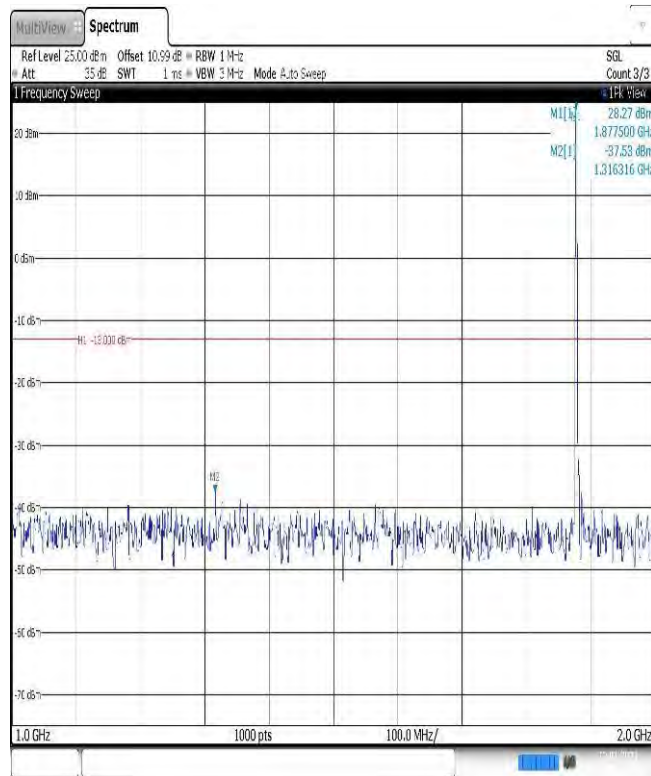

Band2-5MHz-16QAM-18900-1RB#0-Range2:1000~2000MHz