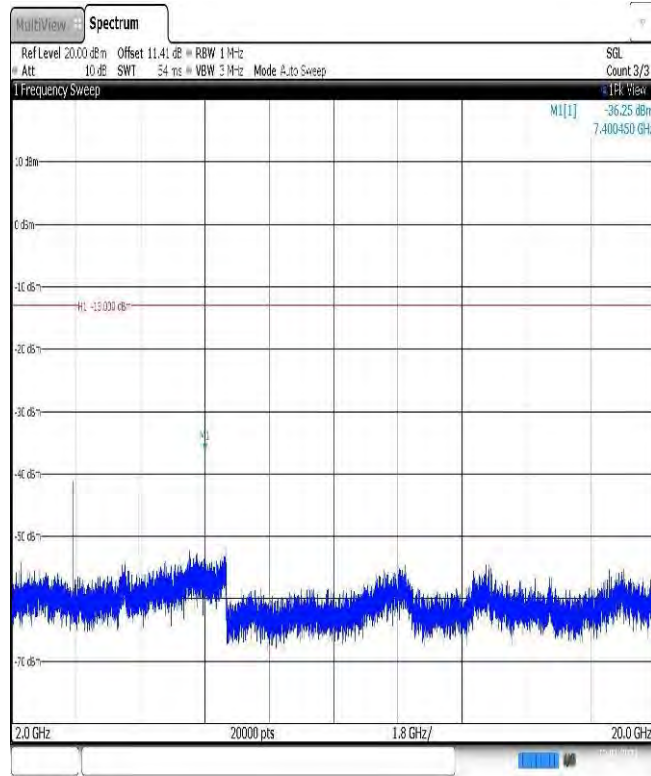

Test Graphs

Band2-1.4MHz-QPSK-18607-1RB#0-Range1:30~1000MHz

17:17:38 13.01.2022

Band2-1.4MHz-QPSK-18607-1RB#0-Range2:1000~2000MHz

17:17:49 13.01.2022

Band2-1.4MHz-QPSK-18607-1RB#0-Range3:2000~20000MHz

Band2-1.4MHz-QPSK-18900-1RB#0-Range1:30~1000MHz