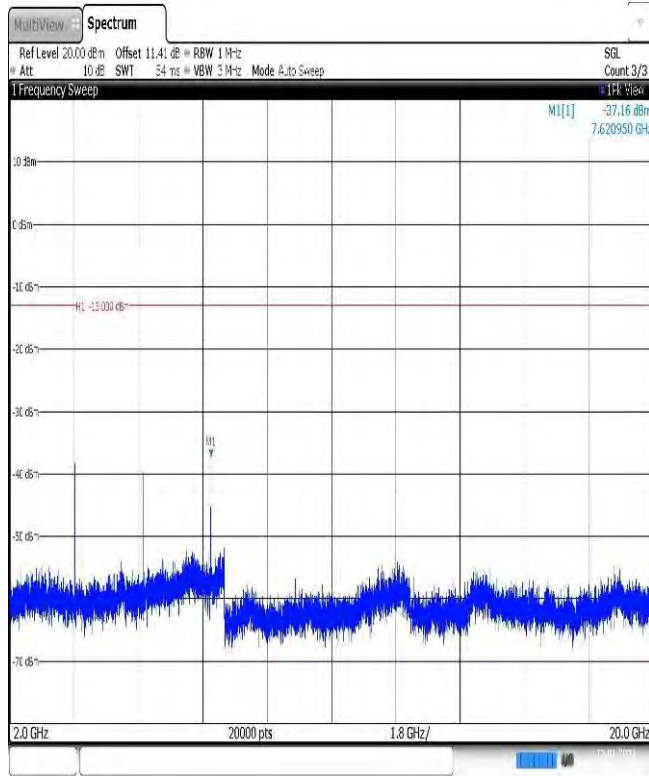

17:40:48 13.01.2022

Band2-5MHz-QPSK-19175-1RB#0-Range1:30~1000MHz

17:41:36 13.01.2022

Band2-5MHz-QPSK-19175-1RB#0-Range2:1000~2000MHz

17:41:47 13.01.2022

Band2-5MHz-QPSK-19175-1RB#0-Range3:2000~20000MHz

17:41:57 13.01.2022