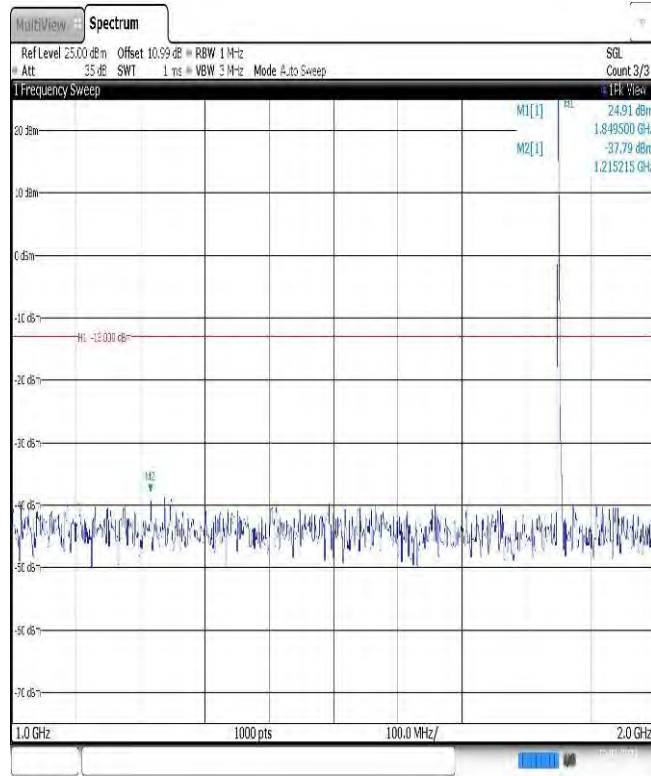

Band2-3MHz-16QAM-18615-1RB#0-Range2:1000~2000MHz