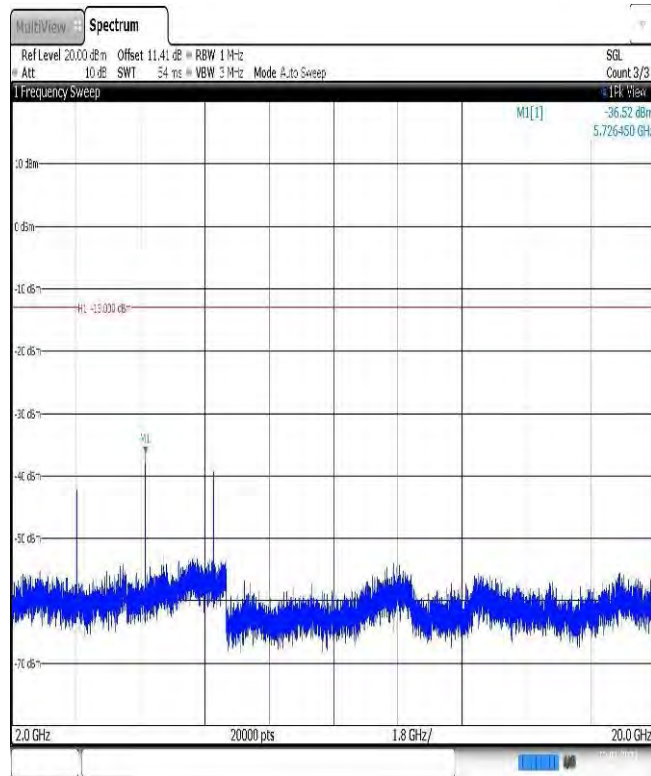

Band2-1.4MHz-QPSK-19193-1RB#0-Range3:2000~20000MHz