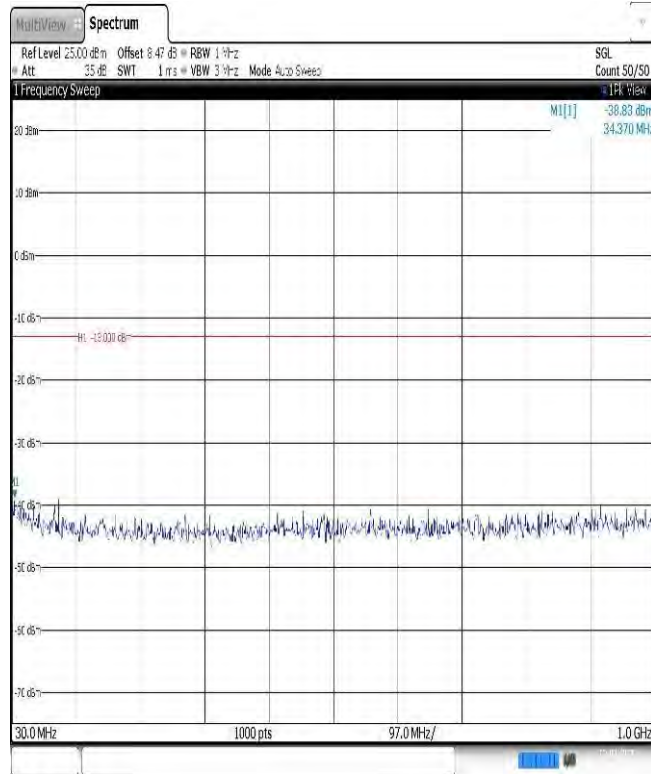

Band2-5MHz-QPSK-18625-1RB#0-Range1:30~1000MHz