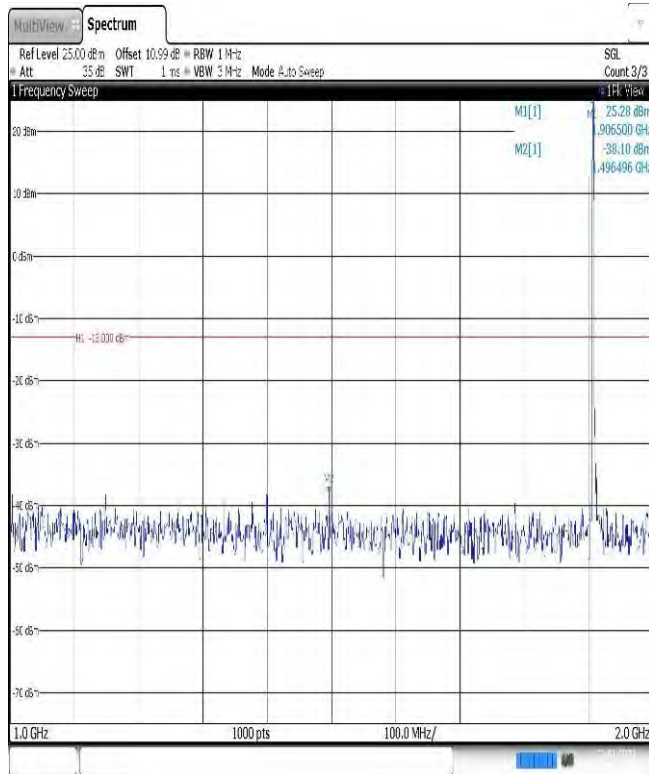

Band2-3MHz-QPSK-19185-1RB#0-Range2:1000~2000MHz