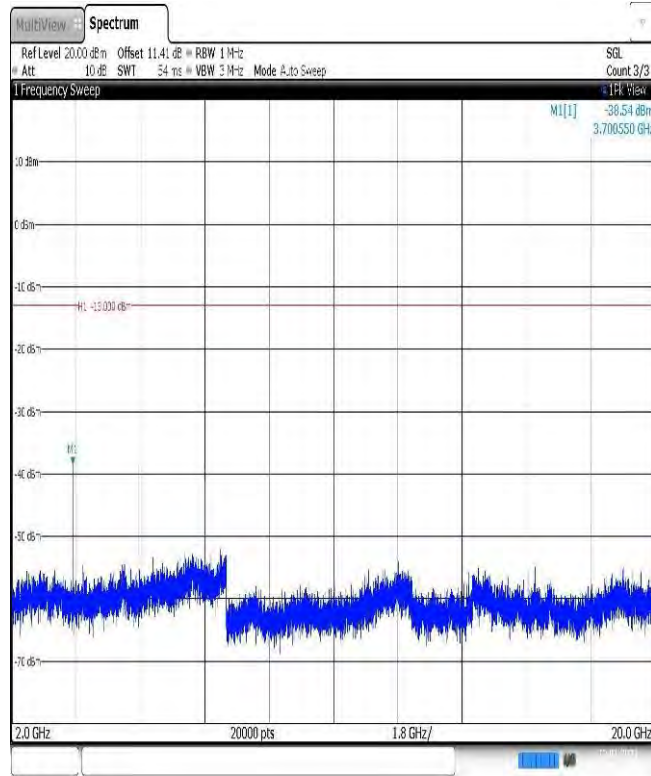

Band2-5MHz-QPSK-18625-1RB#0-Range3:2000~20000MHz