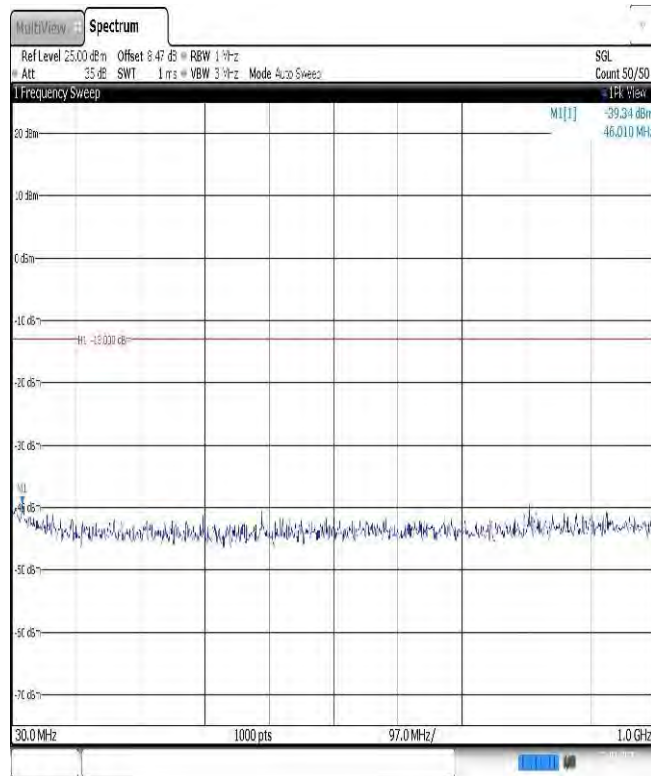

17:51:25 13.01.2022

Band2-10MHz-16QAM-18900-1RB#0-Range2:1000~2000MHz

17:51:35 13.01.2022

Band2-10MHz-16QAM-18900-1RB#0-Range3:2000~20000MHz

17:51:46 13.01.2022

Band2-10MHz-16QAM-19150-1RB#0-Range1:30~1000MHz