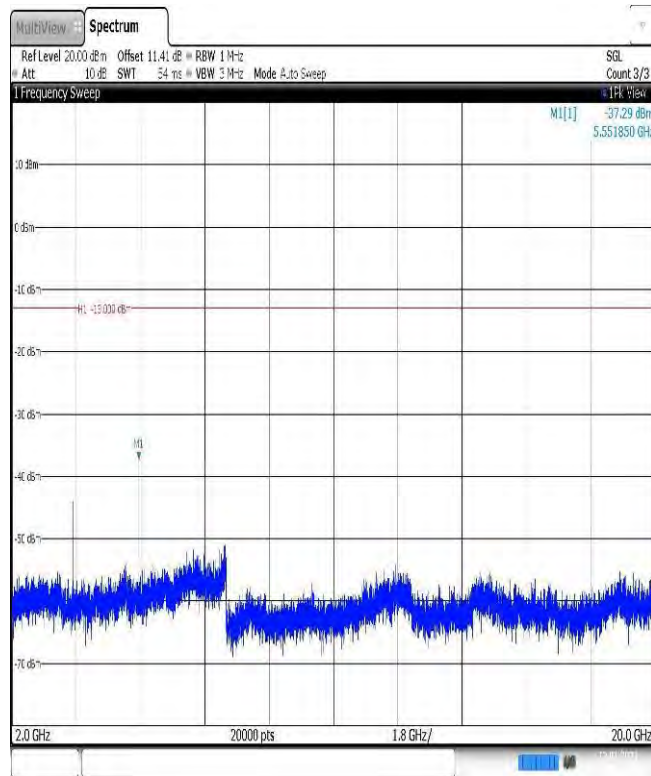

Band2-10MHz-16QAM-18650-1RB#0-Range1:30~1000MHz

17:50:16 13.01.2022

Band2-10MHz-16QAM-18650-1RB#0-Range2:1000~2000MHz

Band2-10MHz-16QAM-18650-1RB#0-Range3:2000~20000MHz

Band2-10MHz-16QAM-18900-1RB#0-Range1:30~1000MHz