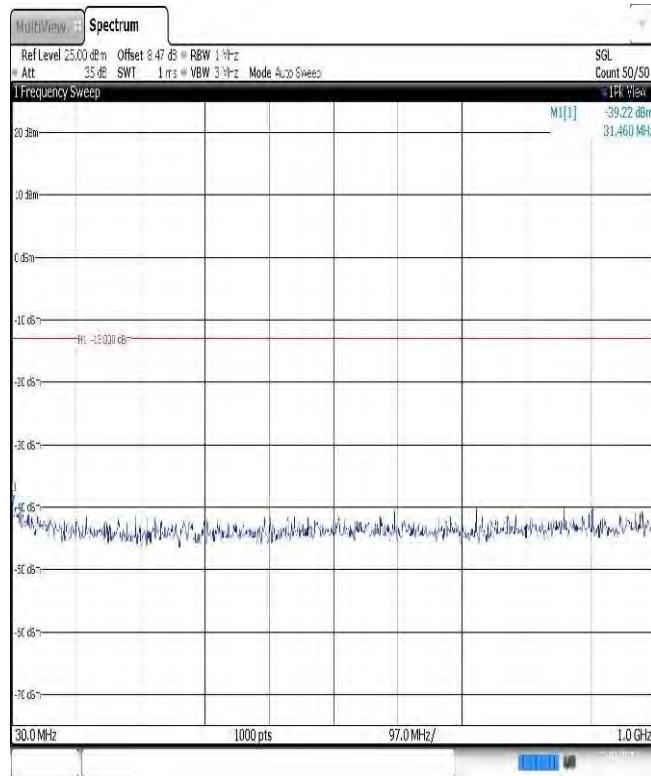

Band2-10MHz-QPSK-19150-1RB#0-Range1:30~1000MHz