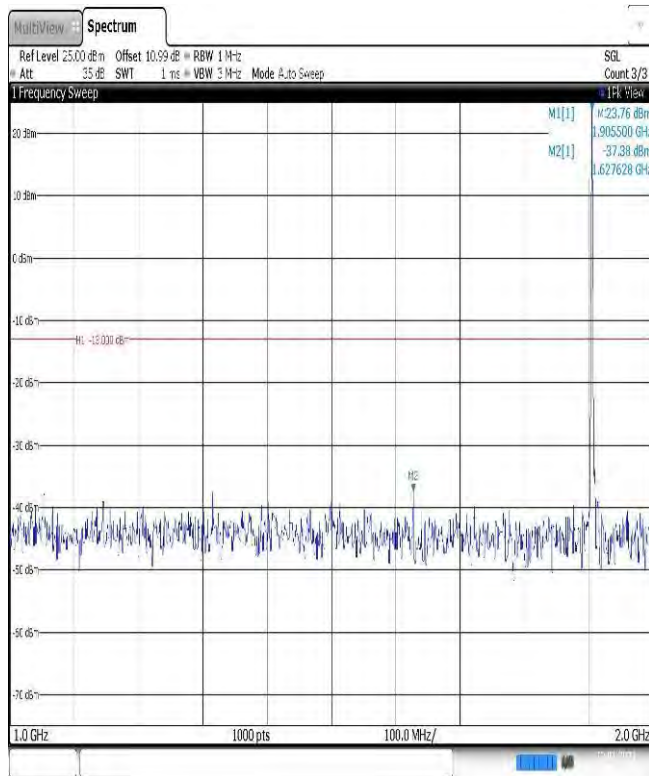

Band2-5MHz-QPSK-19175-1RB#0-Range2:1000~2000MHz