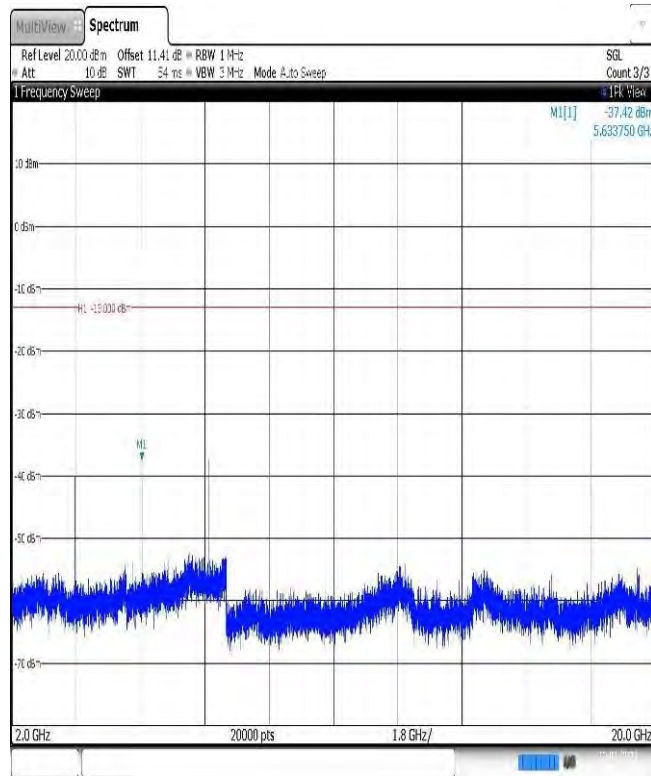

Band2-5MHz-16QAM-18900-1RB#0-Range3:2000~20000MHz