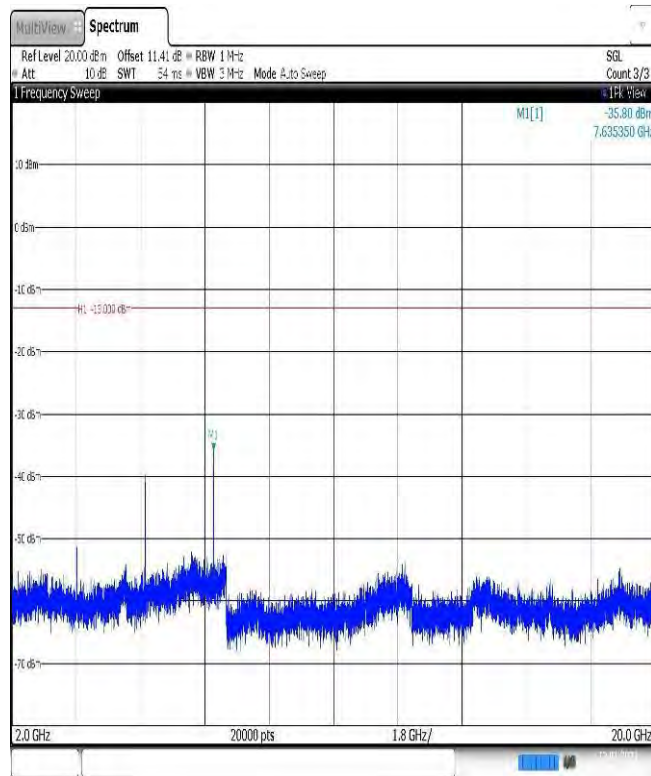

17:19:42 13.01.2022

Band2-1.4MHz-16QAM-19193-1RB#0-Range1:30~1000MHz

17:20:30 13.01.2022

Band2-1.4MHz-16QAM-19193-1RB#0-Range2:1000~2000MHz

17:20:41 13.01.2022

Band2-1.4MHz-16QAM-19193-1RB#0-Range3:2000~20000MHz