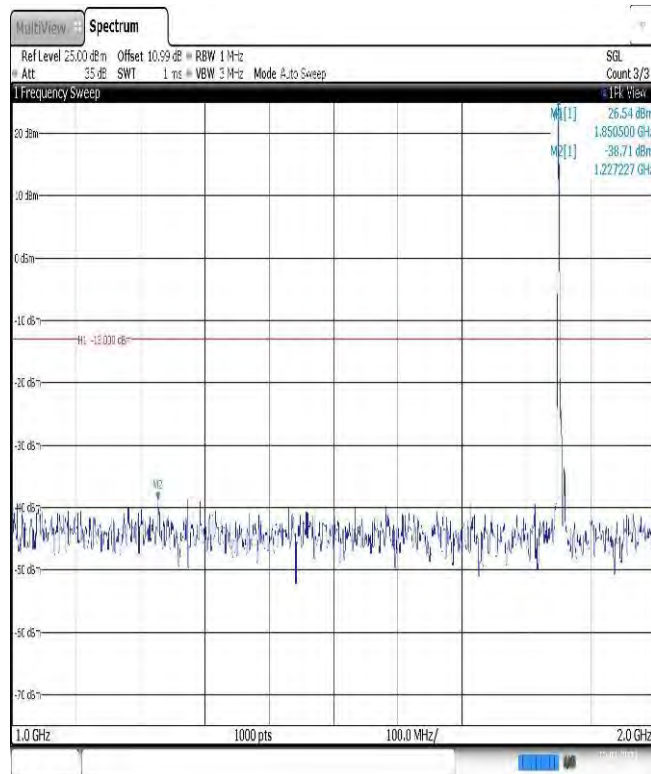

17:31:16 13.01.2022

Band2-3MHz-16QAM-19185-1RB#0-Range3:2000~20000MHz

17:31:27 13.01.2022

Band2-5MHz-QPSK-18625-1RB#0-Range1:30~1000MHz

17:39:18 13.01.2022

Band2-5MHz-QPSK-18625-1RB#0-Range2:1000~2000MHz

17:39:29 13.01.2022