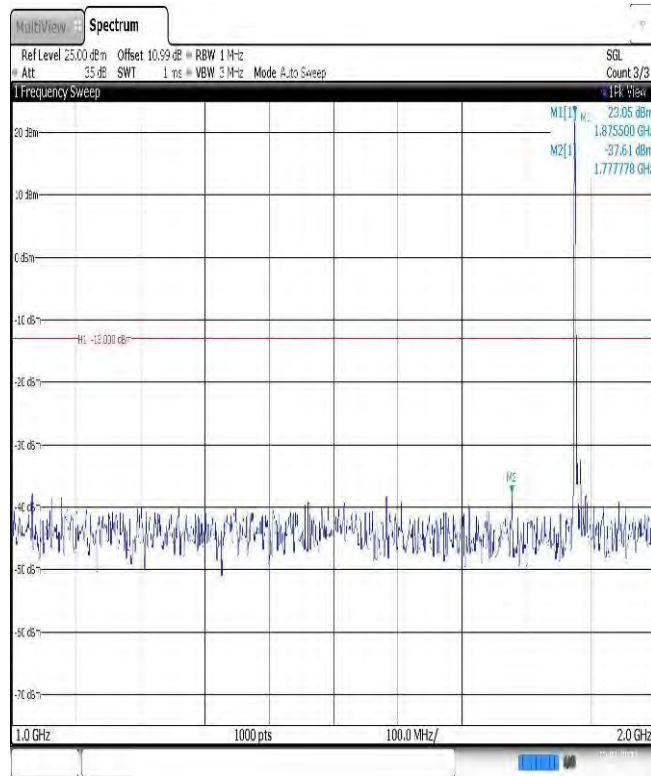

Band2-10MHz-QPSK-18900-1RB#0-Range2:1000~2000MHz