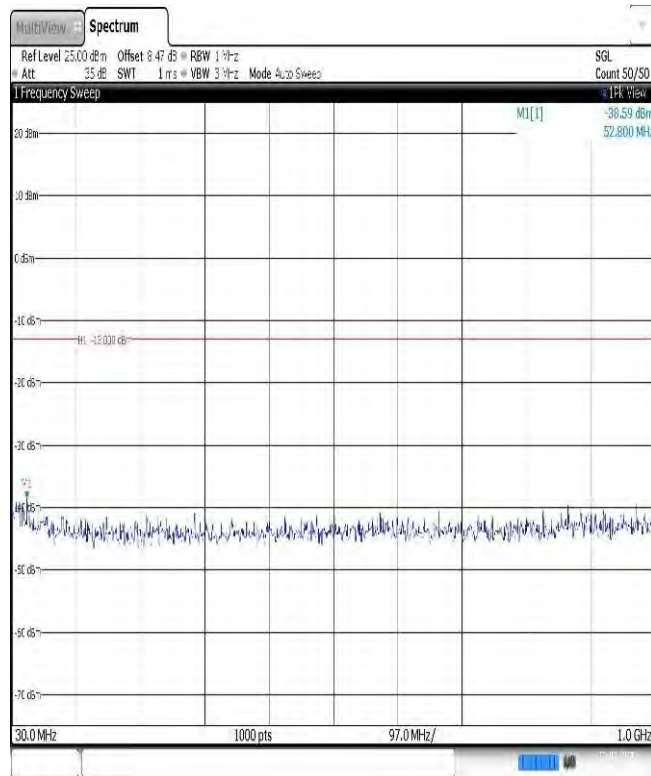

Band2-1.4MHz-16QAM-19193-1RB#0-Range1:30~1000MHz