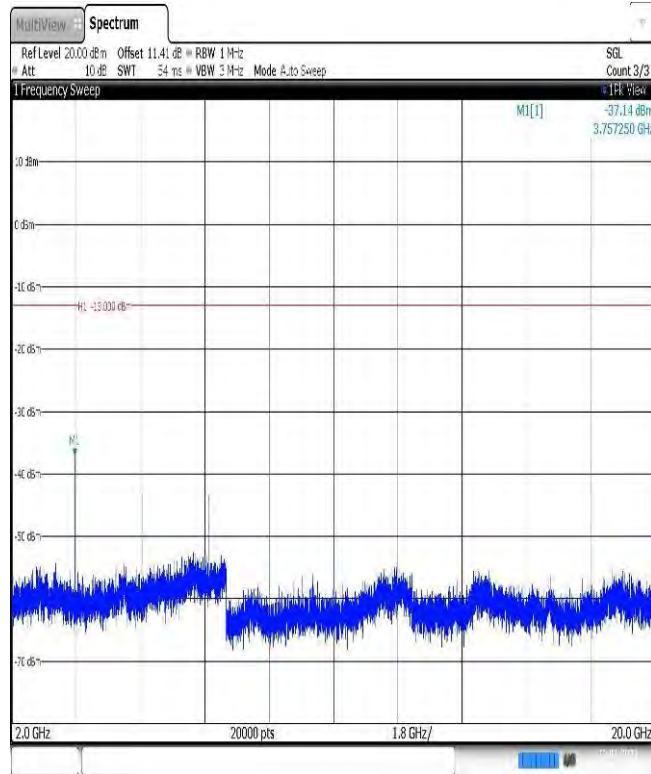

Band2-3MHz-16QAM-18900-1RB#0-Range3:2000~20000MHz