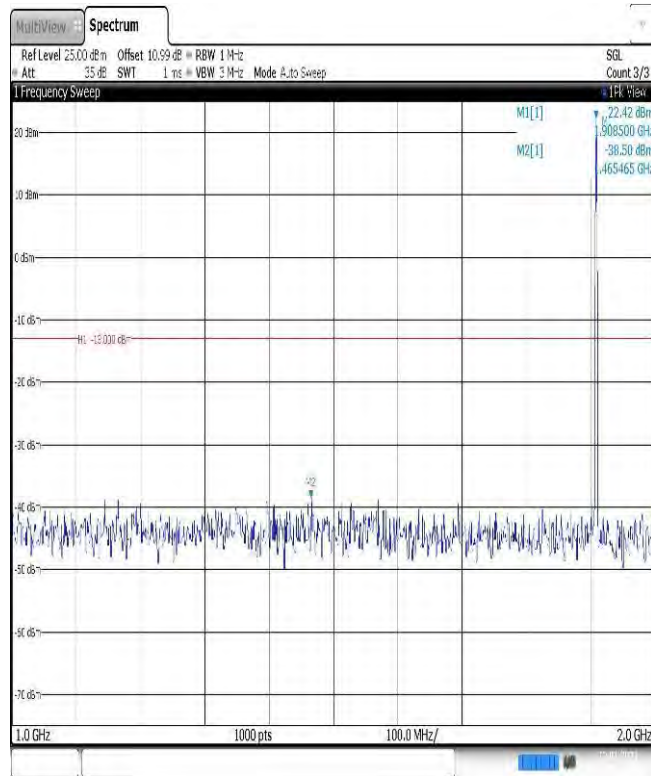

Band2-1.4MHz-16QAM-19193-1RB#0-Range2:1000~2000MHz