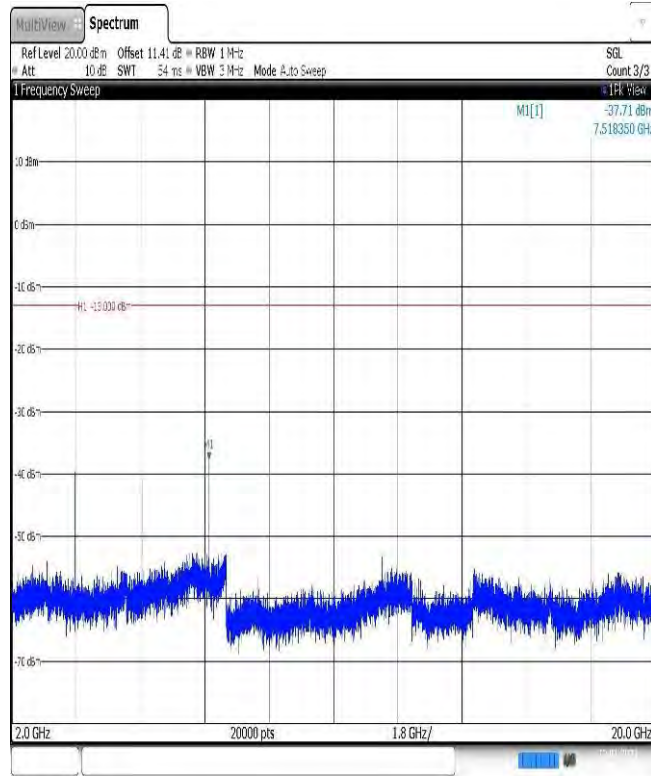

Band2-1.4MHz-16QAM-18607-1RB#0-Range3:2000~20000MHz

Band2-1.4MHz-16QAM-18900-1RB#0-Range1:30~1000MHz

17:19:21 13.01.2022

Band2-1.4MHz-16QAM-18900-1RB#0-Range2:1000~2000MHz

17:19:32 13.01.2022

Band2-1.4MHz-16QAM-18900-1RB#0-Range3:2000~20000MHz