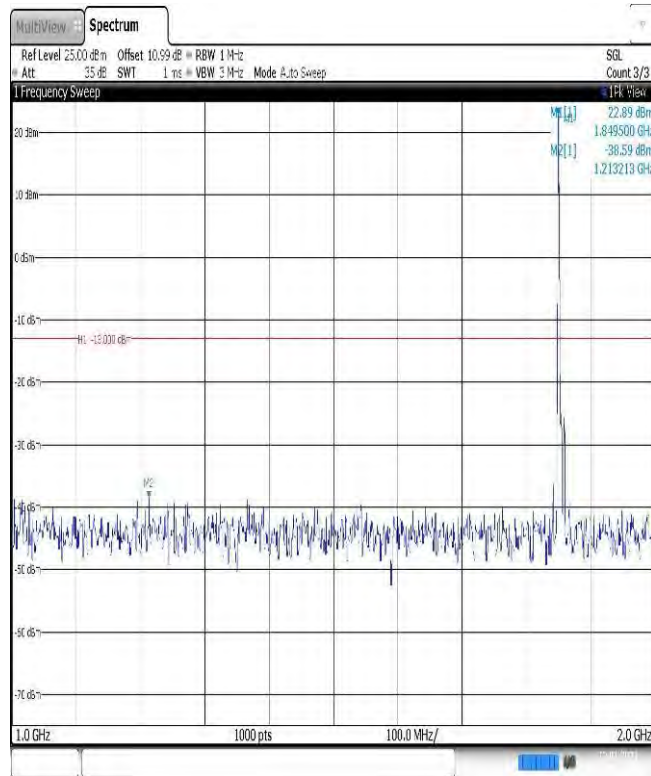

Band2-5MHz-16QAM-18625-1RB#0-Range2:1000~2000MHz