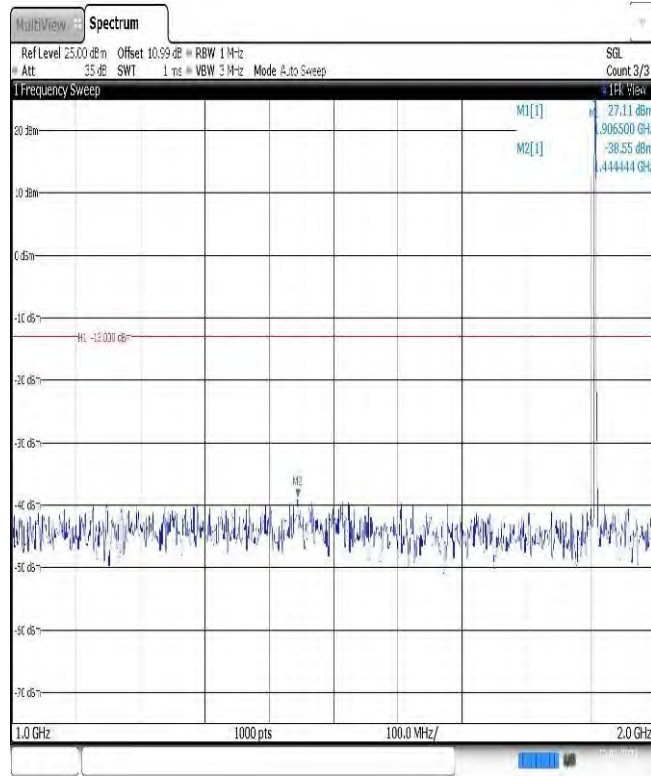

Band2-3MHz-16QAM-18900-1RB#0-Range2:1000~2000MHz

17:30:07 13.01.2022

Band2-3MHz-16QAM-18900-1RB#0-Range3:2000~20000MHz

17:30:17 13.01.2022

Band2-3MHz-16QAM-19185-1RB#0-Range1:30~100MHz

17:31:05 13.01.2022

Band2-3MHz-16QAM-19185-1RB#0-Range2:1000~2000MHz