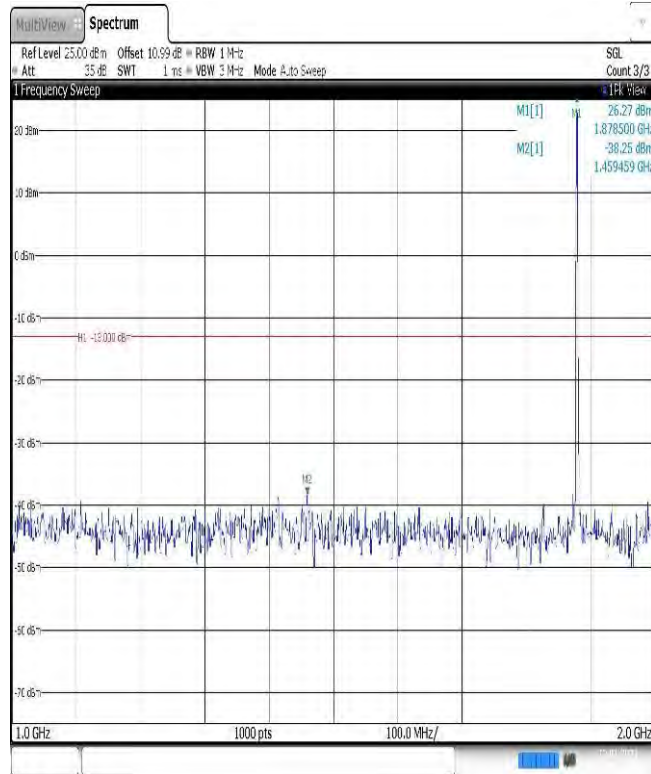

Band2-3MHz-QPSK-18900-1RB#0-Range2:1000~2000MHz