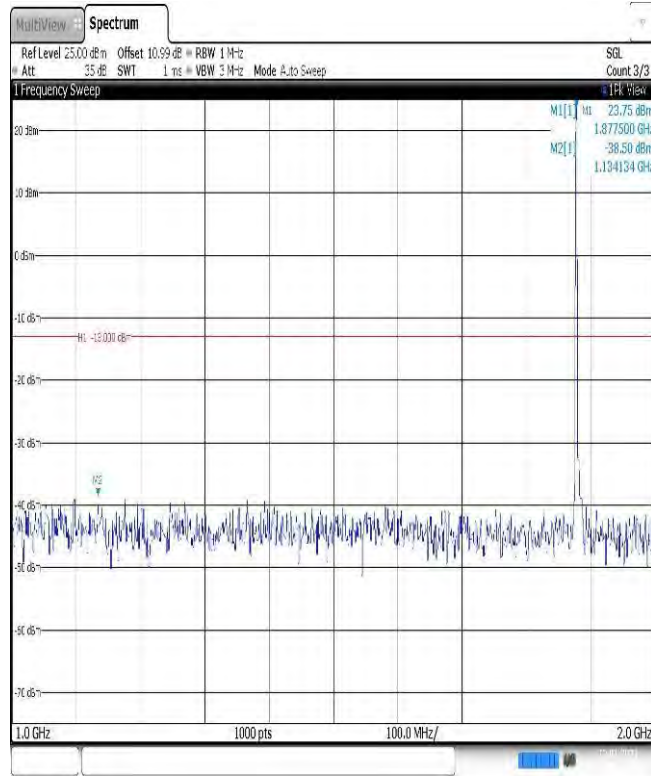

Band2-5MHz-QPSK-18625-1RB#0-Range3:2000~20000MHz

17:39:39 13.01.2022

Band2-5MHz-QPSK-18900-1RB#0-Range1:30~1000MHz

17:40:27 13.01.2022

Band2-5MHz-QPSK-18900-1RB#0-Range2:1000~2000MHz

17:40:38 13.01.2022

Band2-5MHz-QPSK-18900-1RB#0-Range3:2000~20000MHz