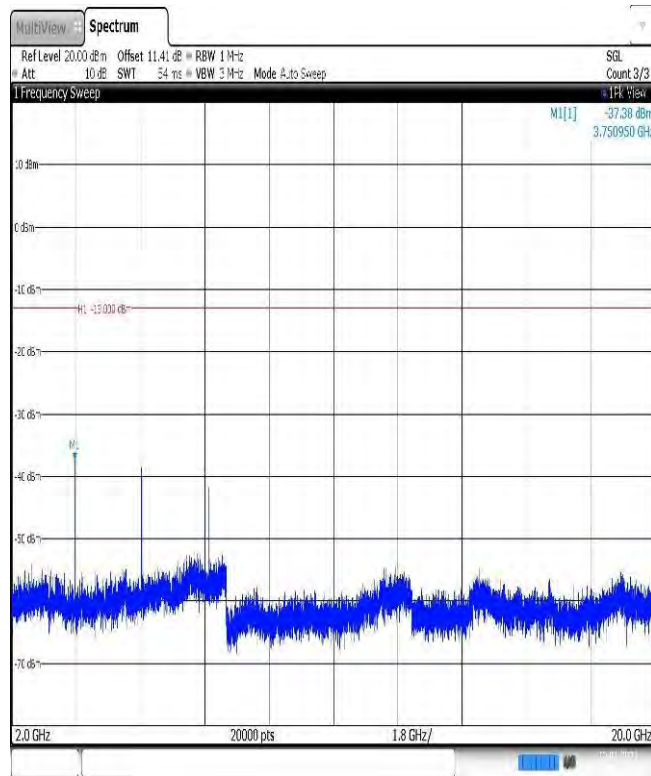

17:50:03 13.01.2022

Band2-10MHz-QPSK-18900-1RB#0-Range1:30~100MHz

17:50:51 13.01.2022

Band2-10MHz-QPSK-18900-1RB#0-Range2:1000~2000MHz

17:51:02 13.01.2022

Band2-10MHz-QPSK-18900-1RB#0-Range3:2000~20000MHz

17:51:12 13.01.2022