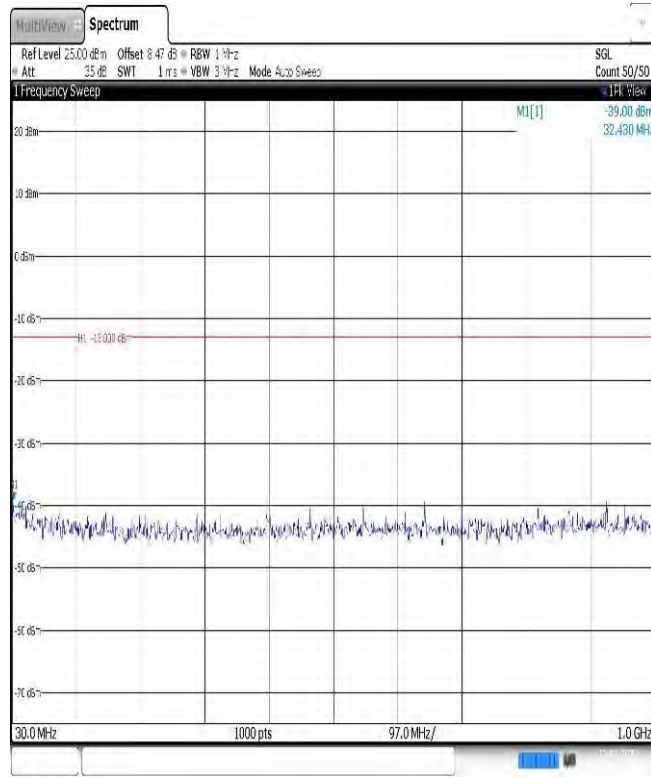

Band2-3MHz-QPSK-18900-1RB#0-Range1:30~1000MHz