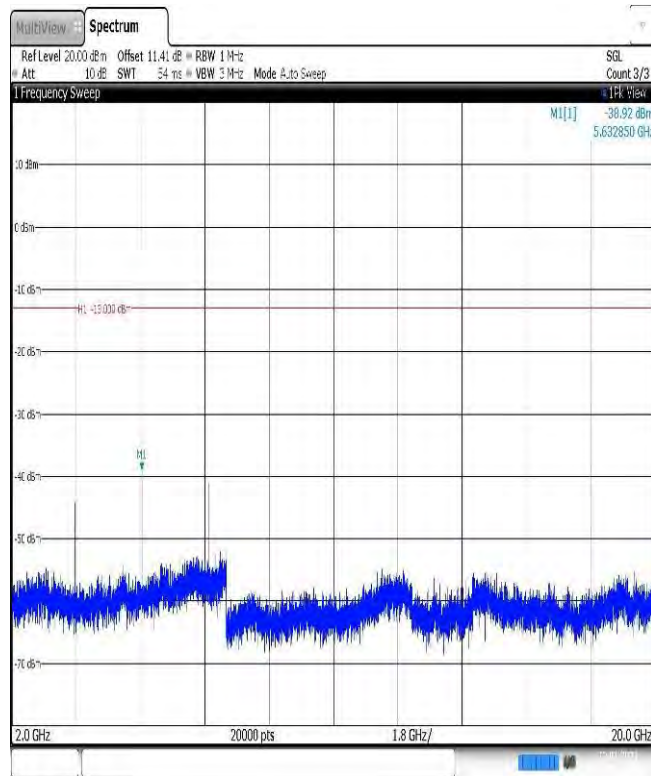

Band2-5MHz-QPSK-18625-1RB#0-Range3:2000~20000MHz

17:39:39 13.01.2022

Band2-5MHz-QPSK-18900-1RB#0-Range1:30~1000MHz

17:40:27 13.01.2022

Band2-5MHz-QPSK-18900-1RB#0-Range2:1000~2000MHz

17:40:38 13.01.2022

Band2-5MHz-QPSK-18900-1RB#0-Range3:2000~20000MHz