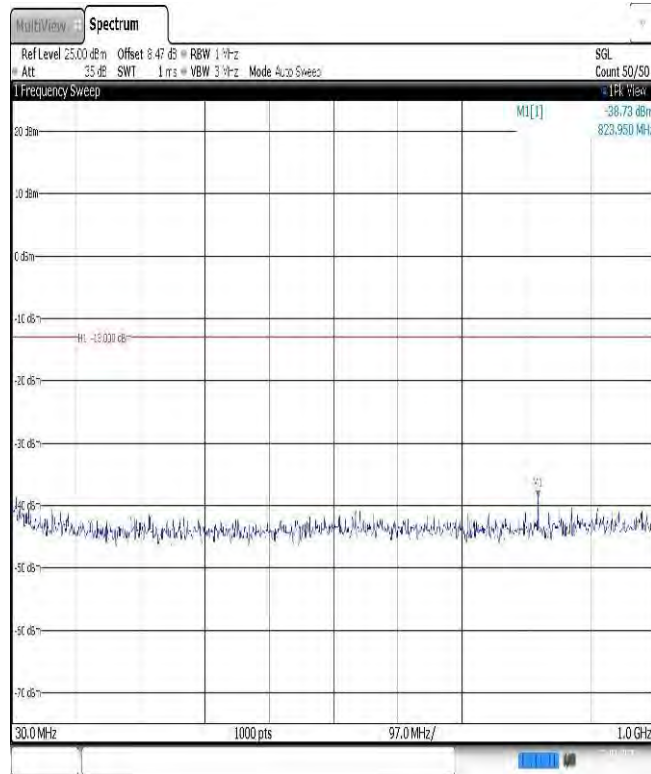

Band2-3MHz-16QAM-18900-1RB#0-Range2:1000~2000MHz

17:30:07 13.01.2022

Band2-3MHz-16QAM-18900-1RB#0-Range3:2000~20000MHz

17:30:17 13.01.2022

Band2-3MHz-16QAM-19185-1RB#0-Range1:30~100MHz

17:31:05 13.01.2022

Band2-3MHz-16QAM-19185-1RB#0-Range2:1000~2000MHz