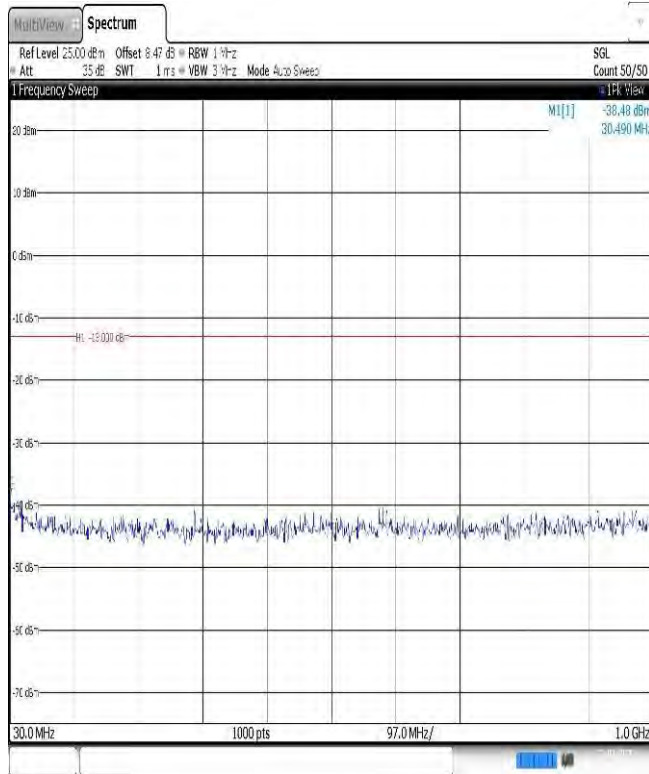

Band2-3MHz-QPSK-18615-1RB#0-Range1:30~1000MHz