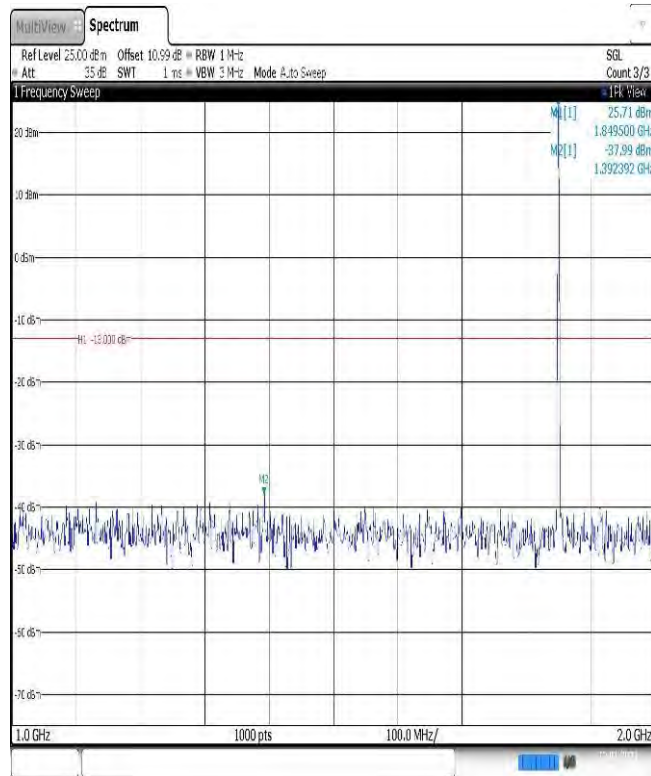

17:20:07 13.01.2022

Band2-1.4MHz-QPSK-19193-1RB#0-Range3:2000~20000MHz

17:20:18 13.01.2022

Band2-1.4MHz-16QAM-18607-1RB#0-Range1:30~1000MHz

17:18:12 13.01.2022

Band2-1.4MHz-16QAM-18607-1RB#0-Range2:1000~2000MHz