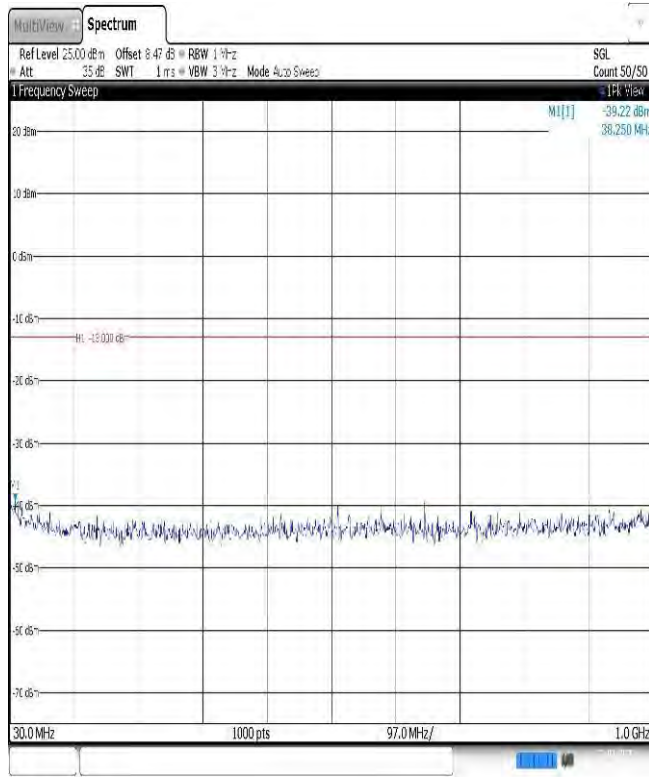

Band2-5MHz-16QAM-18625-1RB#0-Range1:30~100MHz