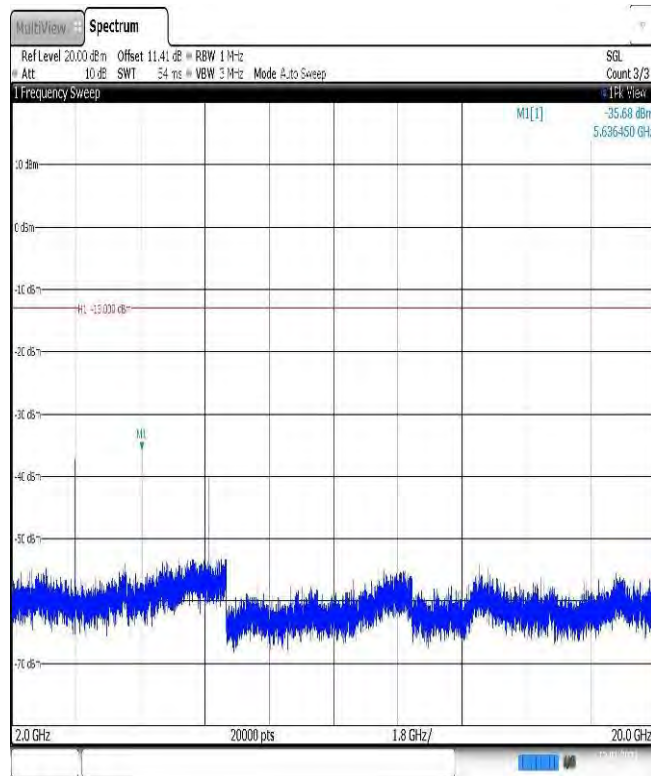

Band2-3MHz-QPSK-18900-1RB#0-Range1:30~1000MHz

17:29:23 13.01.2022

Band2-3MHz-QPSK-18900-1RB#0-Range2:1000~2000MHz

Band2-3MHz-QPSK-18900-1RB#0-Range3:2000~20000MHz

Band2-3MHz-QPSK-19185-1RB#0-Range1:30~1000MHz