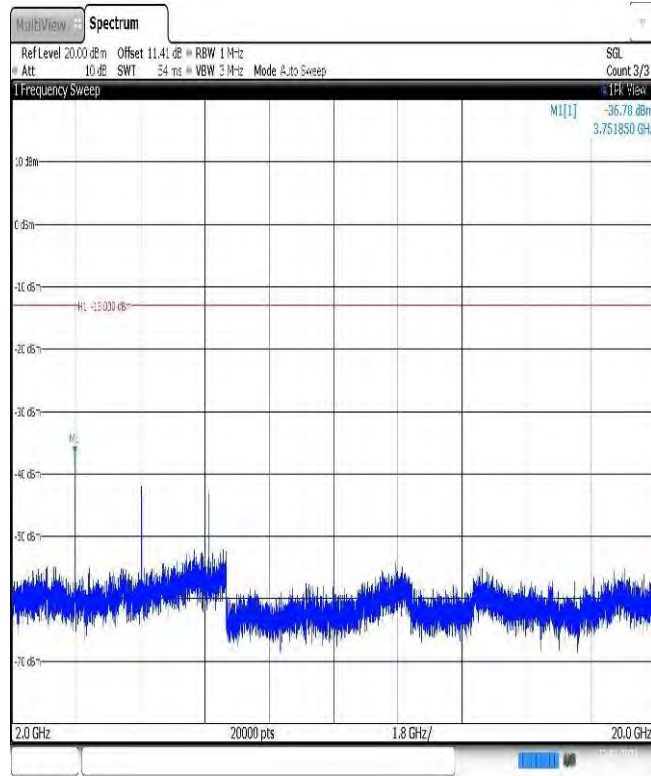

Band2-10MHz-16QAM-18900-1RB#0-Range3:2000~20000MHz