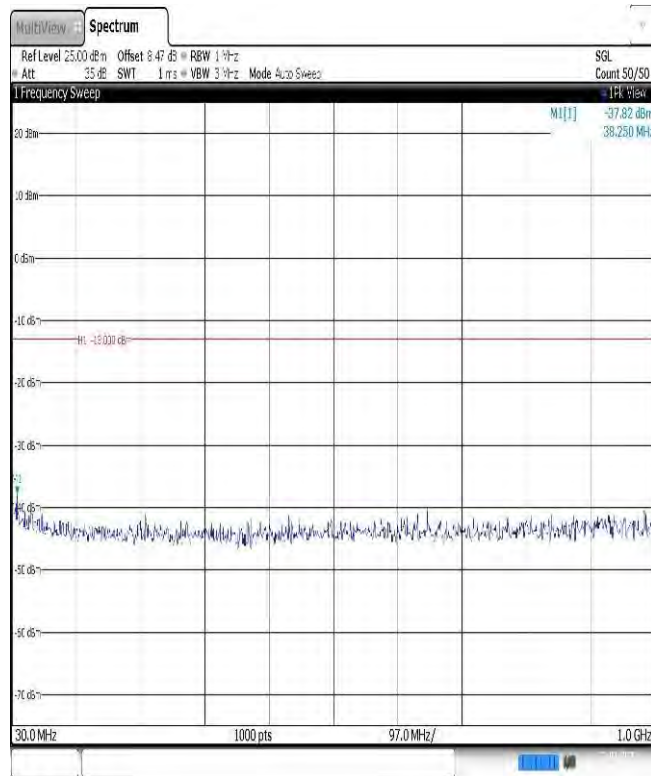

Band2-10MHz-16QAM-18650-1RB#0-Range1:30~1000MHz