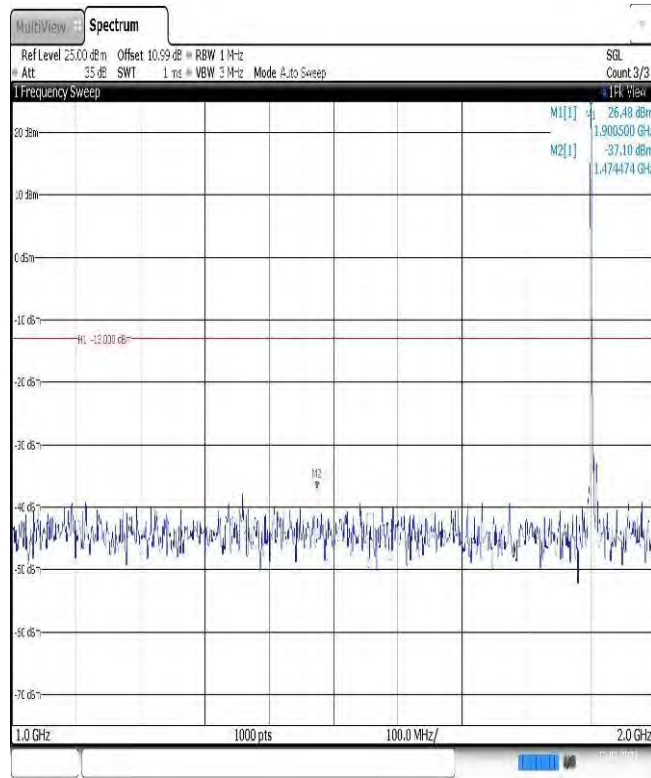

Band2-10MHz-16QAM-19150-1RB#0-Range2:1000~2000MHz