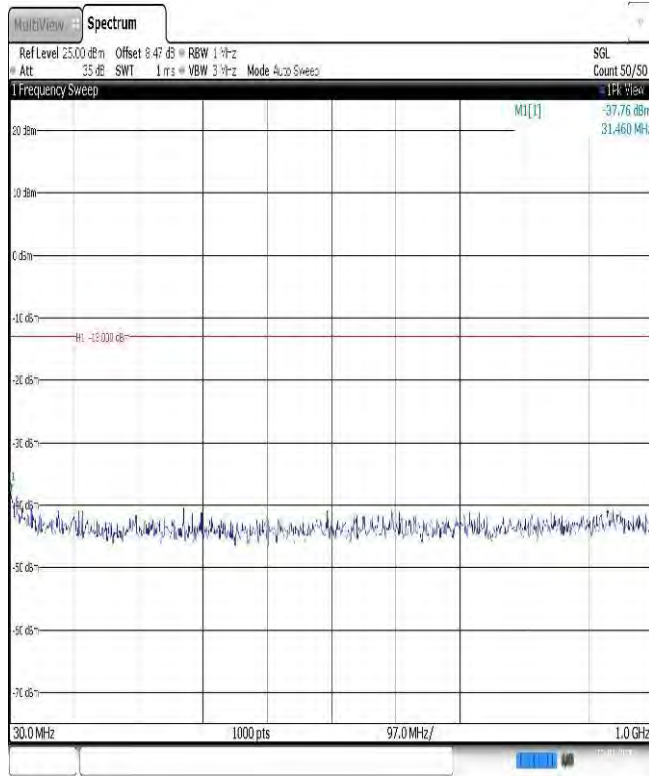

Band2-3MHz-16QAM-18615-1RB#0-Range2:1000~2000MHz

17:28:58 13.01.2022

Band2-3MHz-16QAM-18615-1RB#0-Range3:2000~20000MHz

17:29:08 13.01.2022

Band2-3MHz-16QAM-18900-1RB#0-Range1:30~1000MHz

17:29:56 13.01.2022