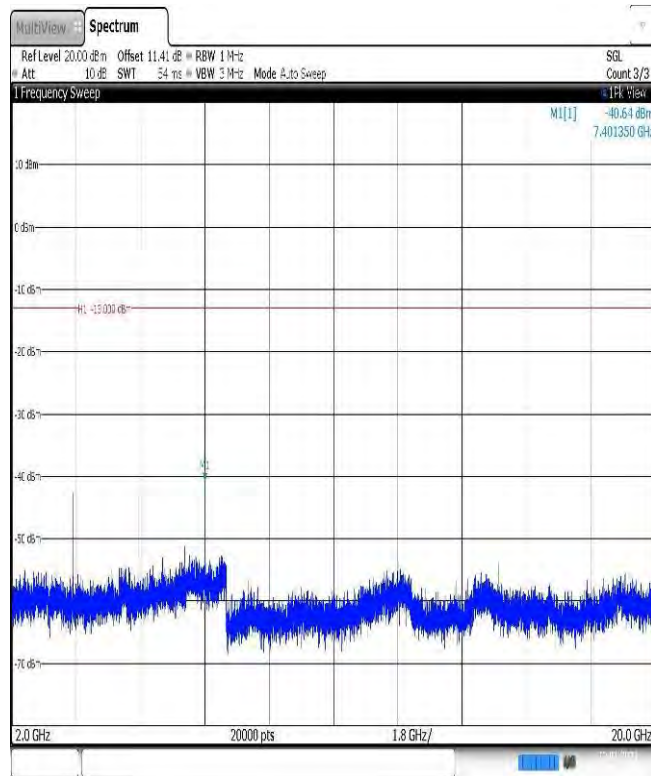

Band2-5MHz-16QAM-18625-1RB#0-Range1:30~100MHz

17:39:51 13.01.2022

Band2-5MHz-16QAM-18625-1RB#0-Range2:1000~2000MHz

17:40:02 13.01.2022

Band2-5MHz-16QAM-18625-1RB#0-Range3:2000~20000MHz

17:40:12 13.01.2022

Band2-5MHz-16QAM-18900-1RB#0-Range1:30~1000MHz