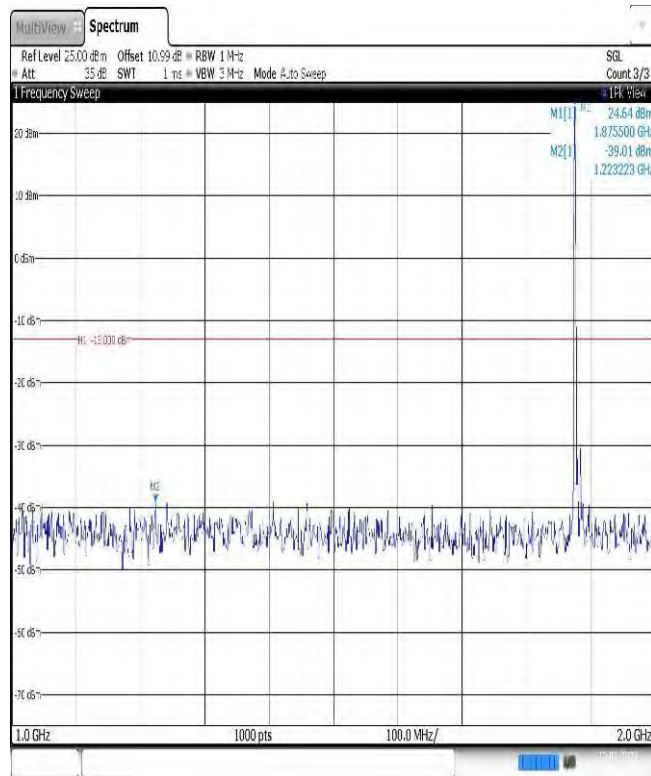

Band2-10MHz-16QAM-18900-1RB#0-Range2:1000~2000MHz