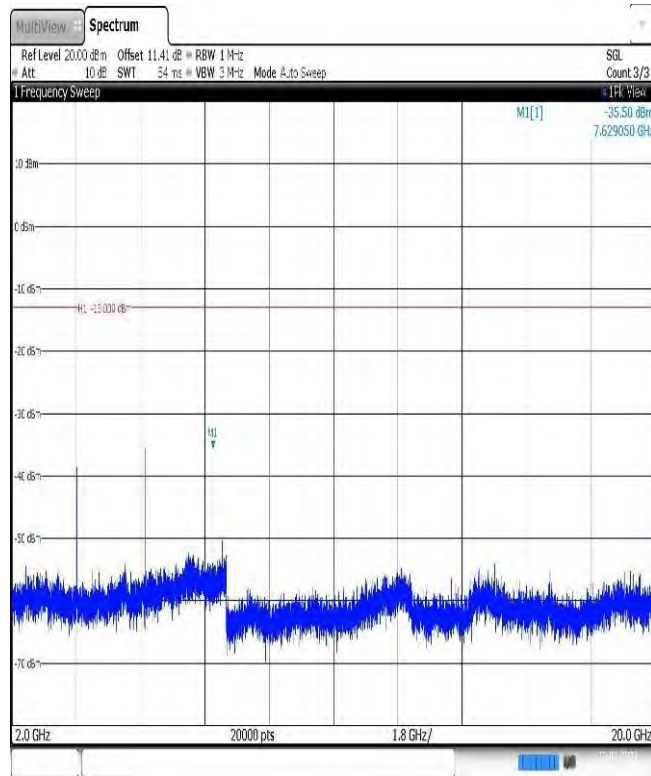

Band2-3MHz-QPSK-19185-1RB#0-Range3:2000~20000MHz