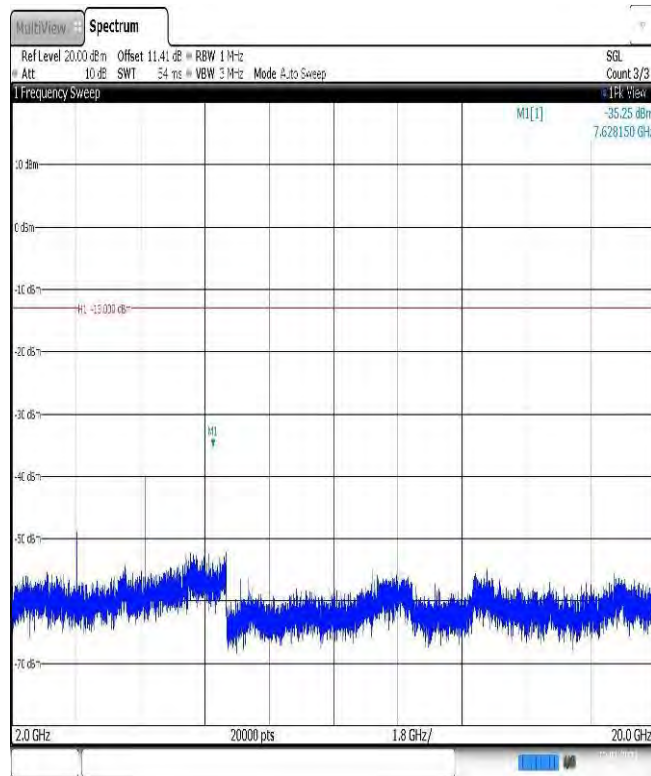

Band2-3MHz-16QAM-19185-1RB#0-Range3:2000~20000MHz