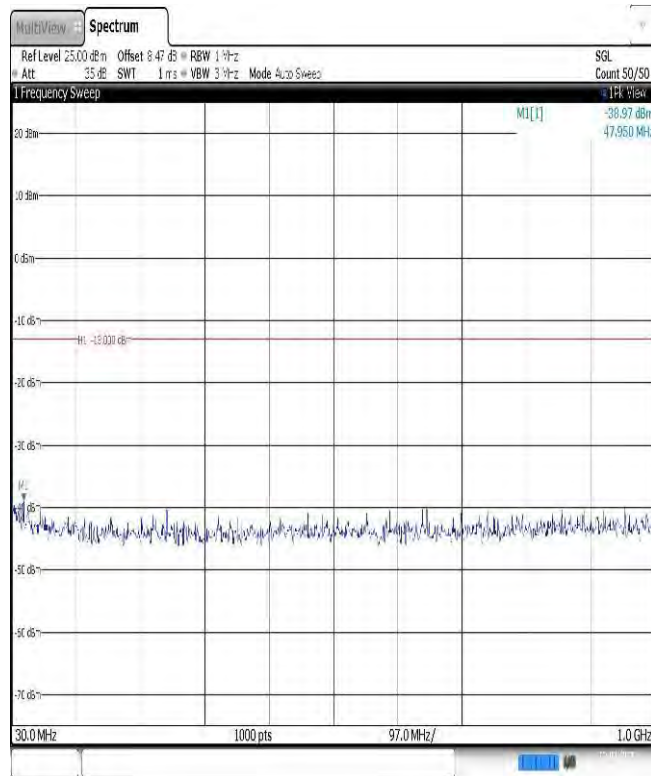

17:30:32 13.01.2022

Band2-3MHz-QPSK-19185-1RB#0-Range2:1000~2000MHz

17:30:43 13.01.2022

Band2-3MHz-QPSK-19185-1RB#0-Range3:2000~20000MHz

17:30:53 13.01.2022

Band2-3MHz-16QAM-18615-1RB#0-Range1:30~100MHz

17:28:47 13.01.2022