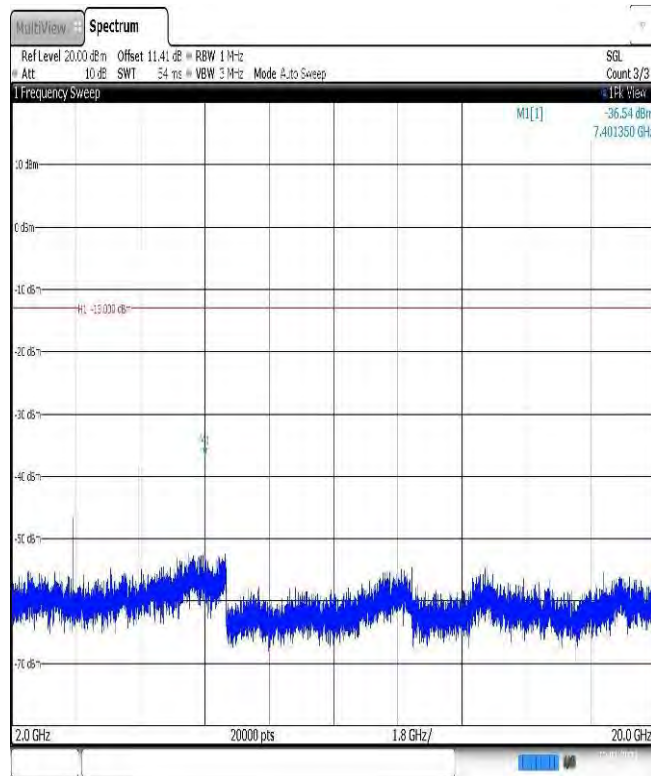

Band2-1.4MHz-16QAM-18607-1RB#0-Range3:2000~20000MHz