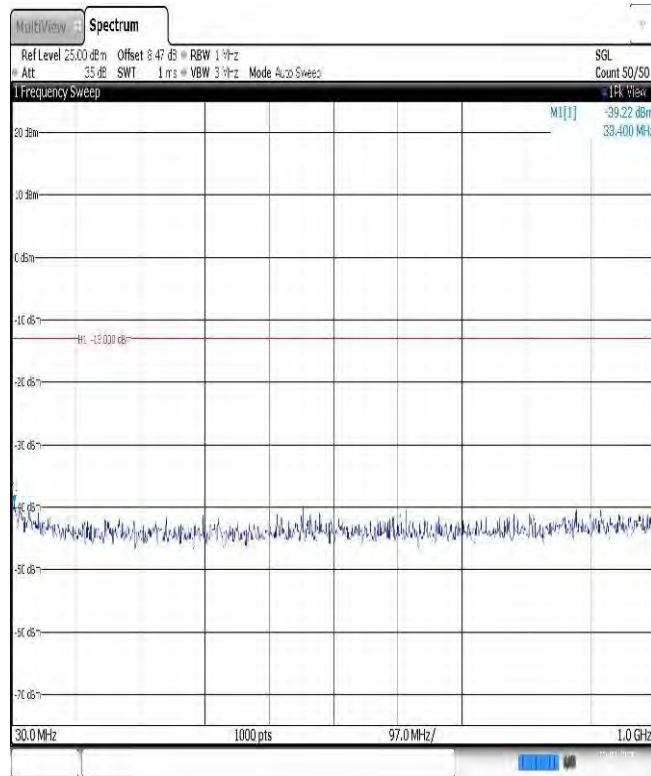

Band2-5MHz-16QAM-18625-1RB#0-Range1:30~100MHz

17:39:51 13.01.2022

Band2-5MHz-16QAM-18625-1RB#0-Range2:1000~2000MHz

17:40:02 13.01.2022

Band2-5MHz-16QAM-18625-1RB#0-Range3:2000~20000MHz

17:40:12 13.01.2022

Band2-5MHz-16QAM-18900-1RB#0-Range1:30~1000MHz