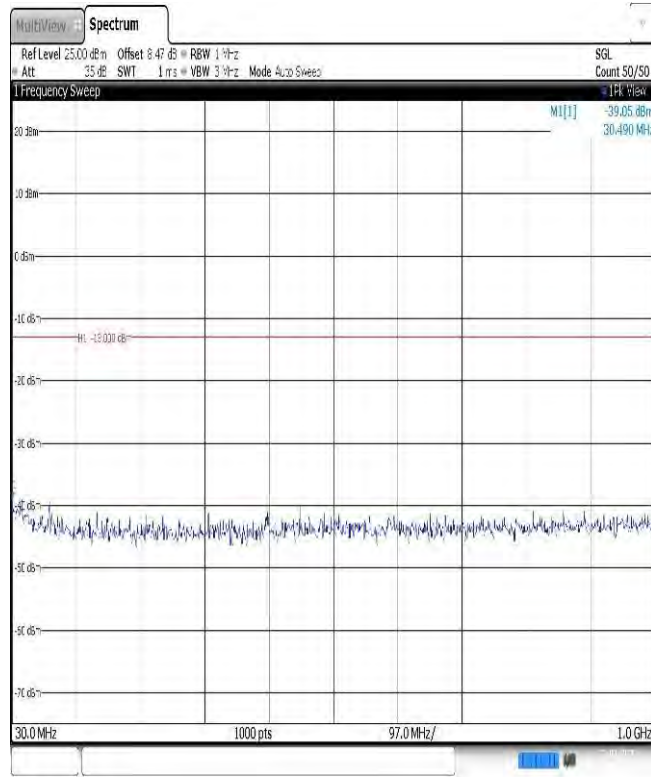

Band2-10MHz-QPSK-18900-1RB#0-Range1:30~100MHz