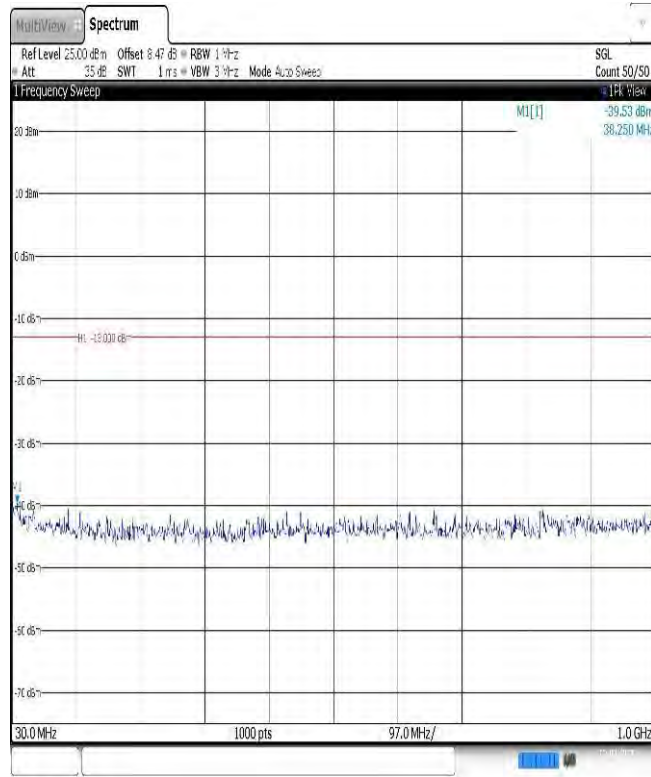

Test Graphs

Band2-1.4MHz-QPSK-18607-1RB#0-Range1:30~1000MHz

17:17:38 13.01.2022

Band2-1.4MHz-QPSK-18607-1RB#0-Range2:1000~2000MHz

17:17:49 13.01.2022

Band2-1.4MHz-QPSK-18607-1RB#0-Range3:2000~20000MHz

Band2-1.4MHz-QPSK-18900-1RB#0-Range1:30~1000MHz