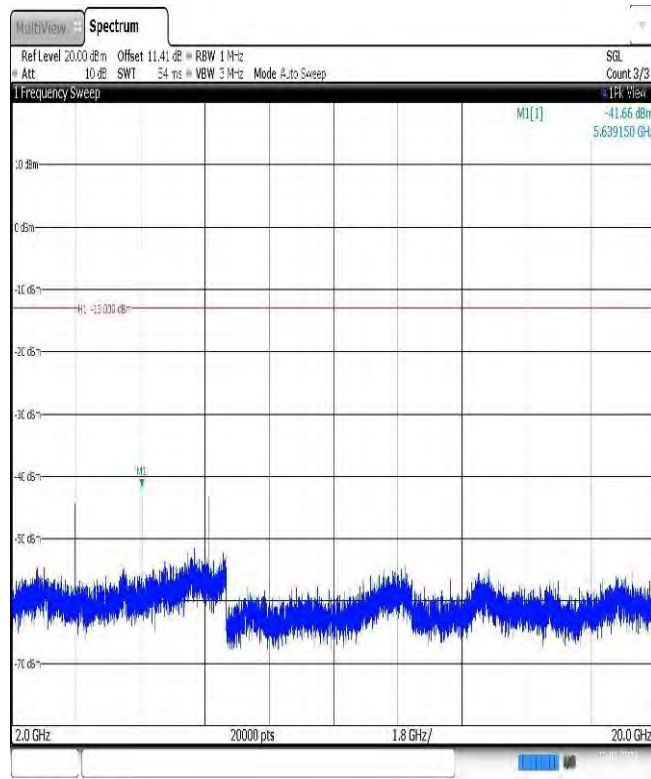

Band2-1.4MHz-QPSK-18900-1RB#0-Range3:2000~20000MHz