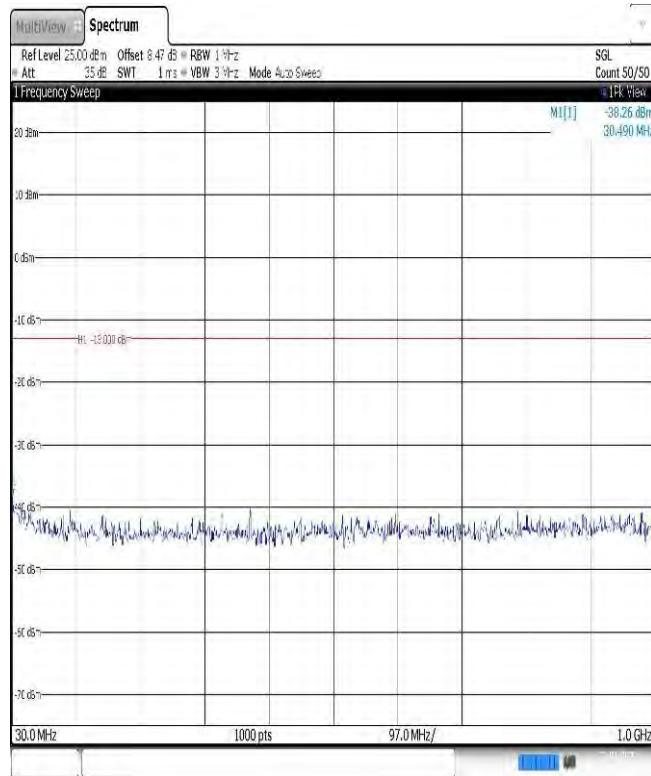

Band2-10MHz-QPSK-18650-1RB#0-Range1:30~1000MHz