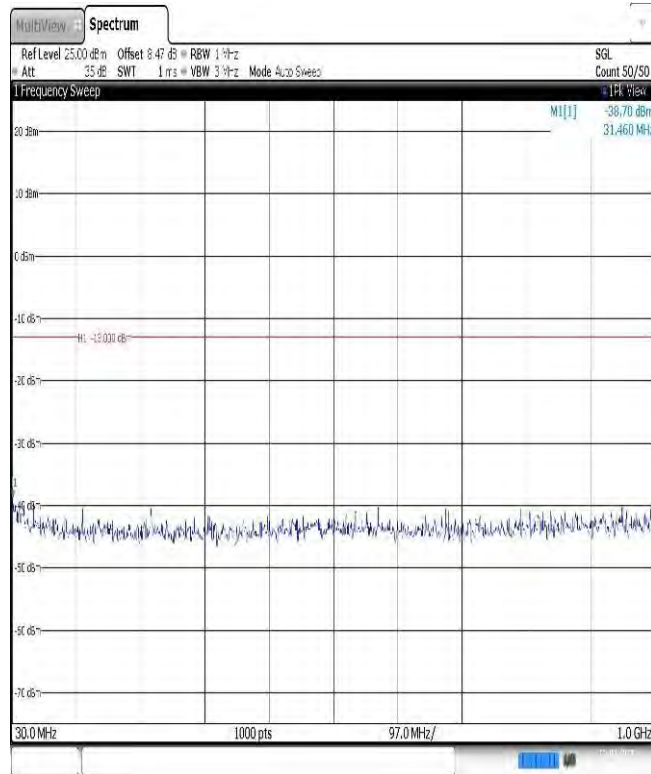

Band2-5MHz-QPSK-18900-1RB#0-Range1:30~1000MHz