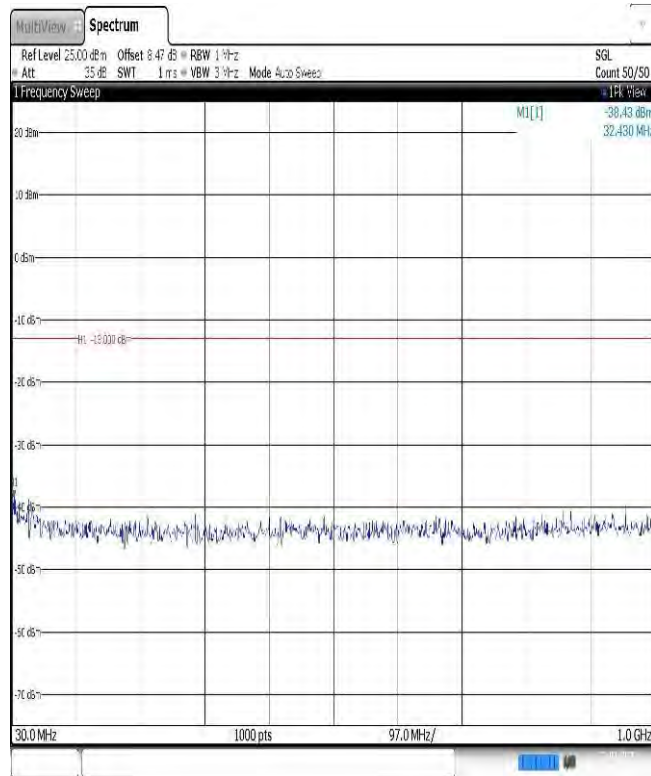

Band2-1.4MHz-QPSK-19193-1RB#0-Range1:30~1000MHz