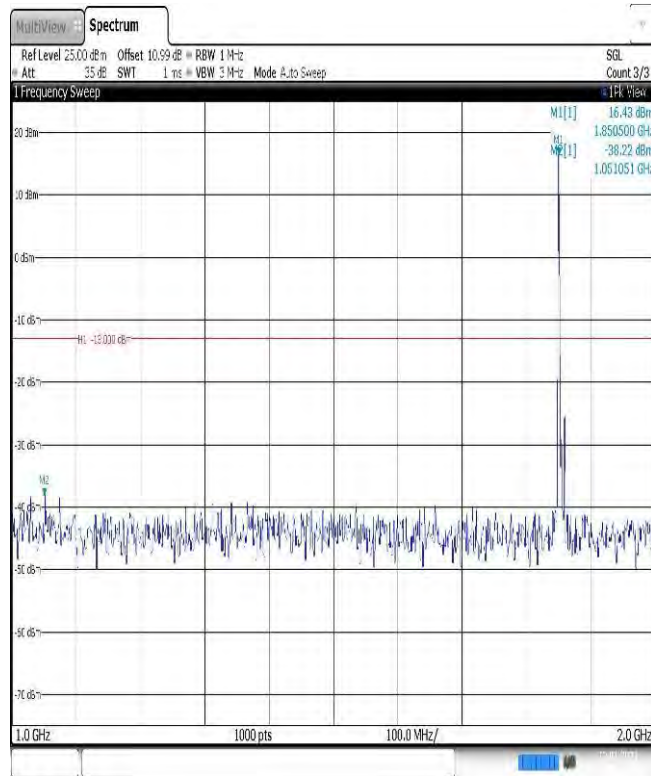

Band2-10MHz-16QAM-18650-1RB#0-Range2:1000~2000MHz