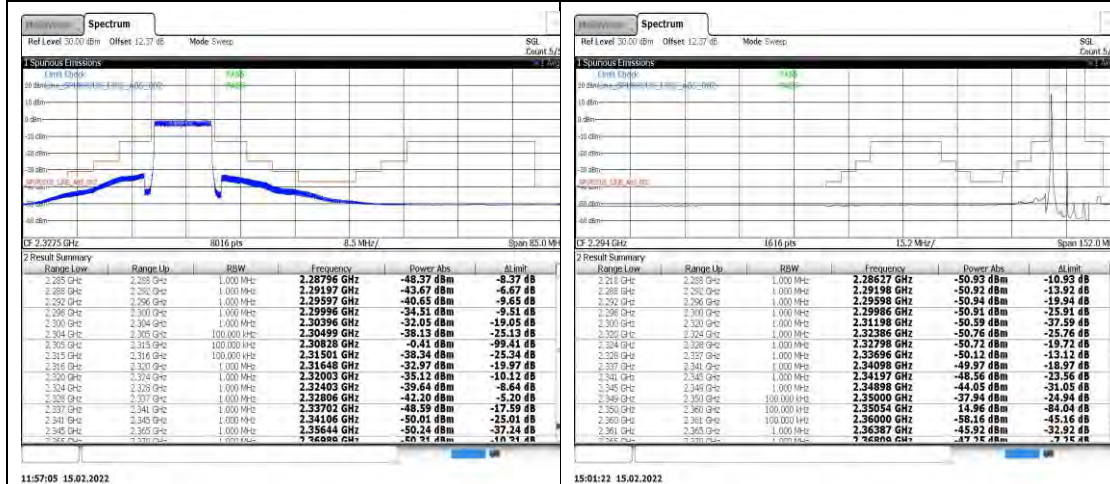

Band40-5MHz-QPSK-38725-25RB#0

Band40-10MHz-QPSK-38750-50RB#0 **Band40-10MHz-QPSK-39200-1RB#0**

Band40-10MHz-QPSK-39200-1RB#49

Band40-10MHz-QPSK-39200-50RB#0

Band40-10MHz-16QAM-38750-1RB#0

Band40-10MHz-16QAM-38750-1RB#49