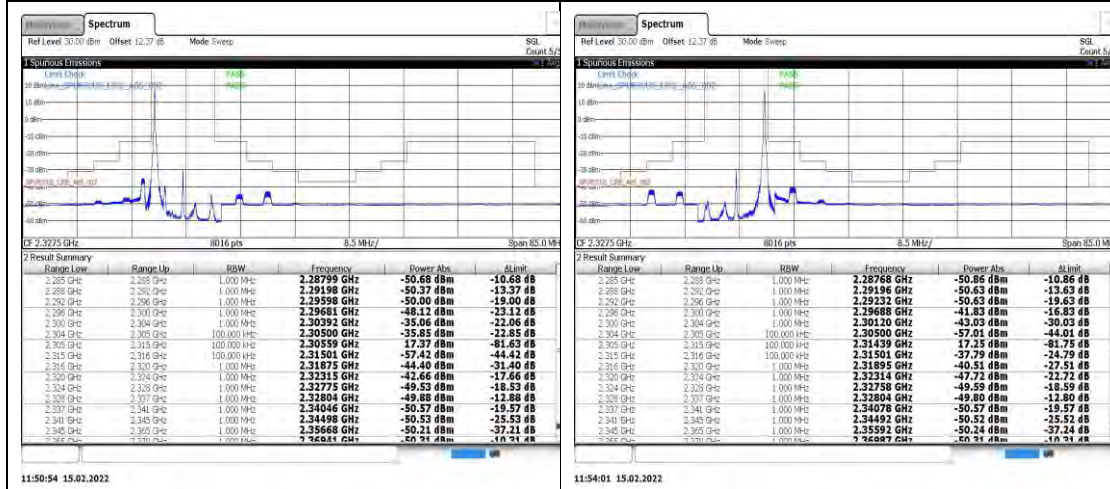

Band40-5MHz-QPSK-38725-25RB#0

Band40-10MHz-QPSK-38750-50RB#0 **Band40-10MHz-QPSK-39200-1RB#0**

Band40-10MHz-QPSK-39200-1RB#49

Band40-10MHz-QPSK-39200-50RB#0

Band40-10MHz-16QAM-38750-1RB#0

Band40-10MHz-16QAM-38750-1RB#49