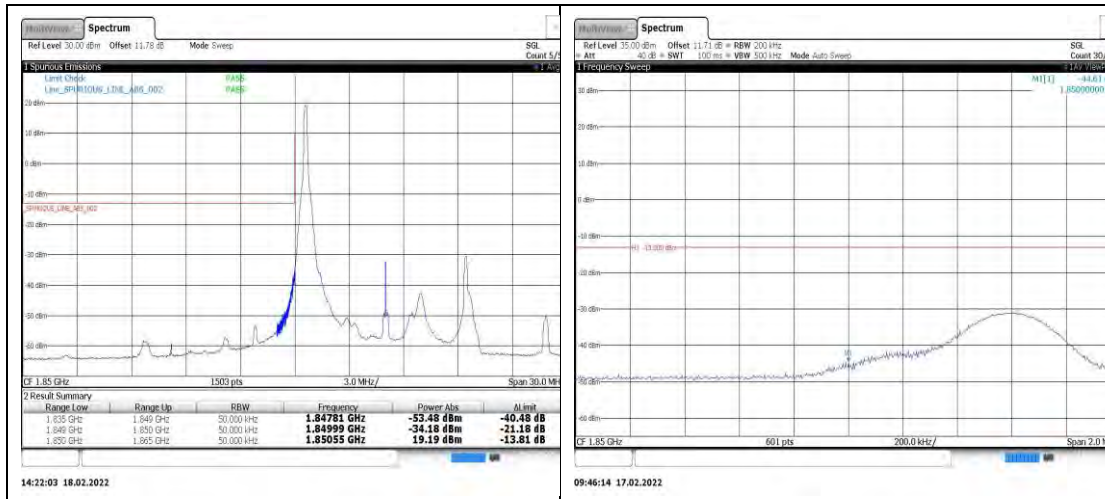

Test Graphs

Band2-3MHz-16QAM-18615-1RB#0

Band2-3MHz-16QAM-18615-15RB#0

Band2-3MHz-16QAM-19185-1RB#14

Band2-3MHz-16QAM-19185-15RB#0

Band2-5MHz-QPSK-18625-1RB#0

Band2-5MHz-QPSK-18625-25RB#0

Band2-5MHz-16QAM-19175-1RB#24 **Band2-5MHz-16QAM-19175-25RB#0**