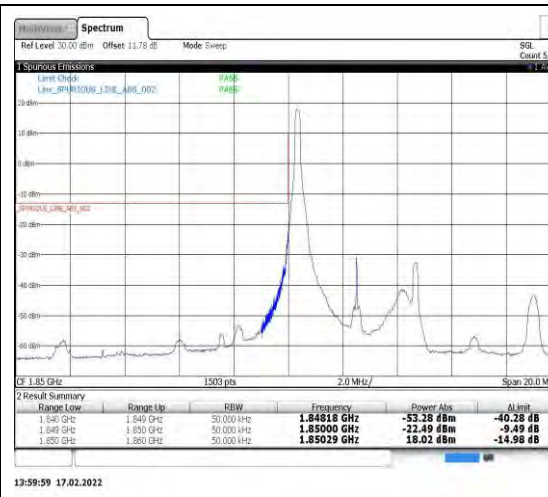

Band25-5MHz-QPSK-26065-1RB#0