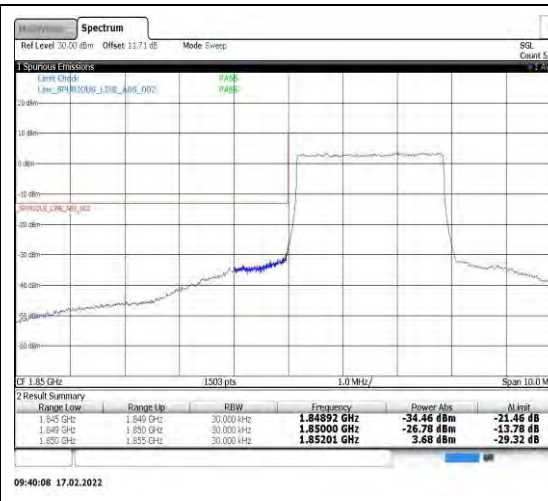

Band2-3MHz-16QAM-18615-15RB#0