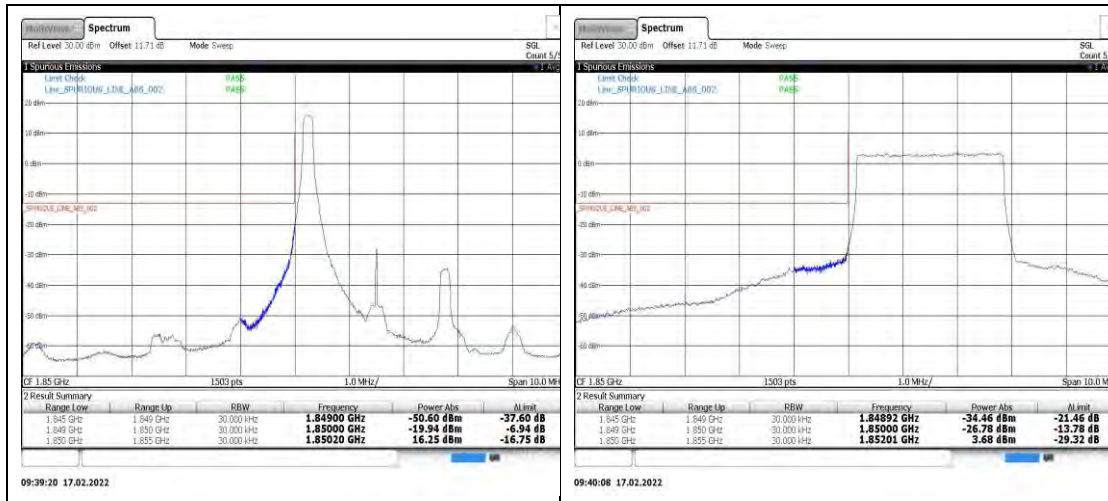

Band2-3MHz-16QAM-18615-15RB#0

Band2-3MHz-16QAM-18615-1RB#0