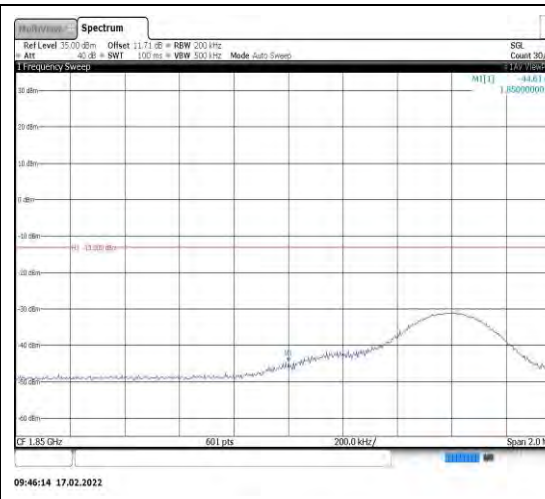

Band2-10MHz-QPSK-18650-1RB#49