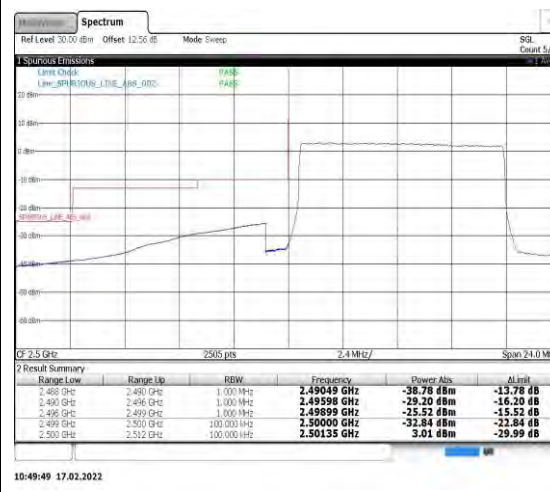

Band7-10MHz-QPSK-21400-50RB#0

Band7-10MHz-16QAM-20800-50RB#0