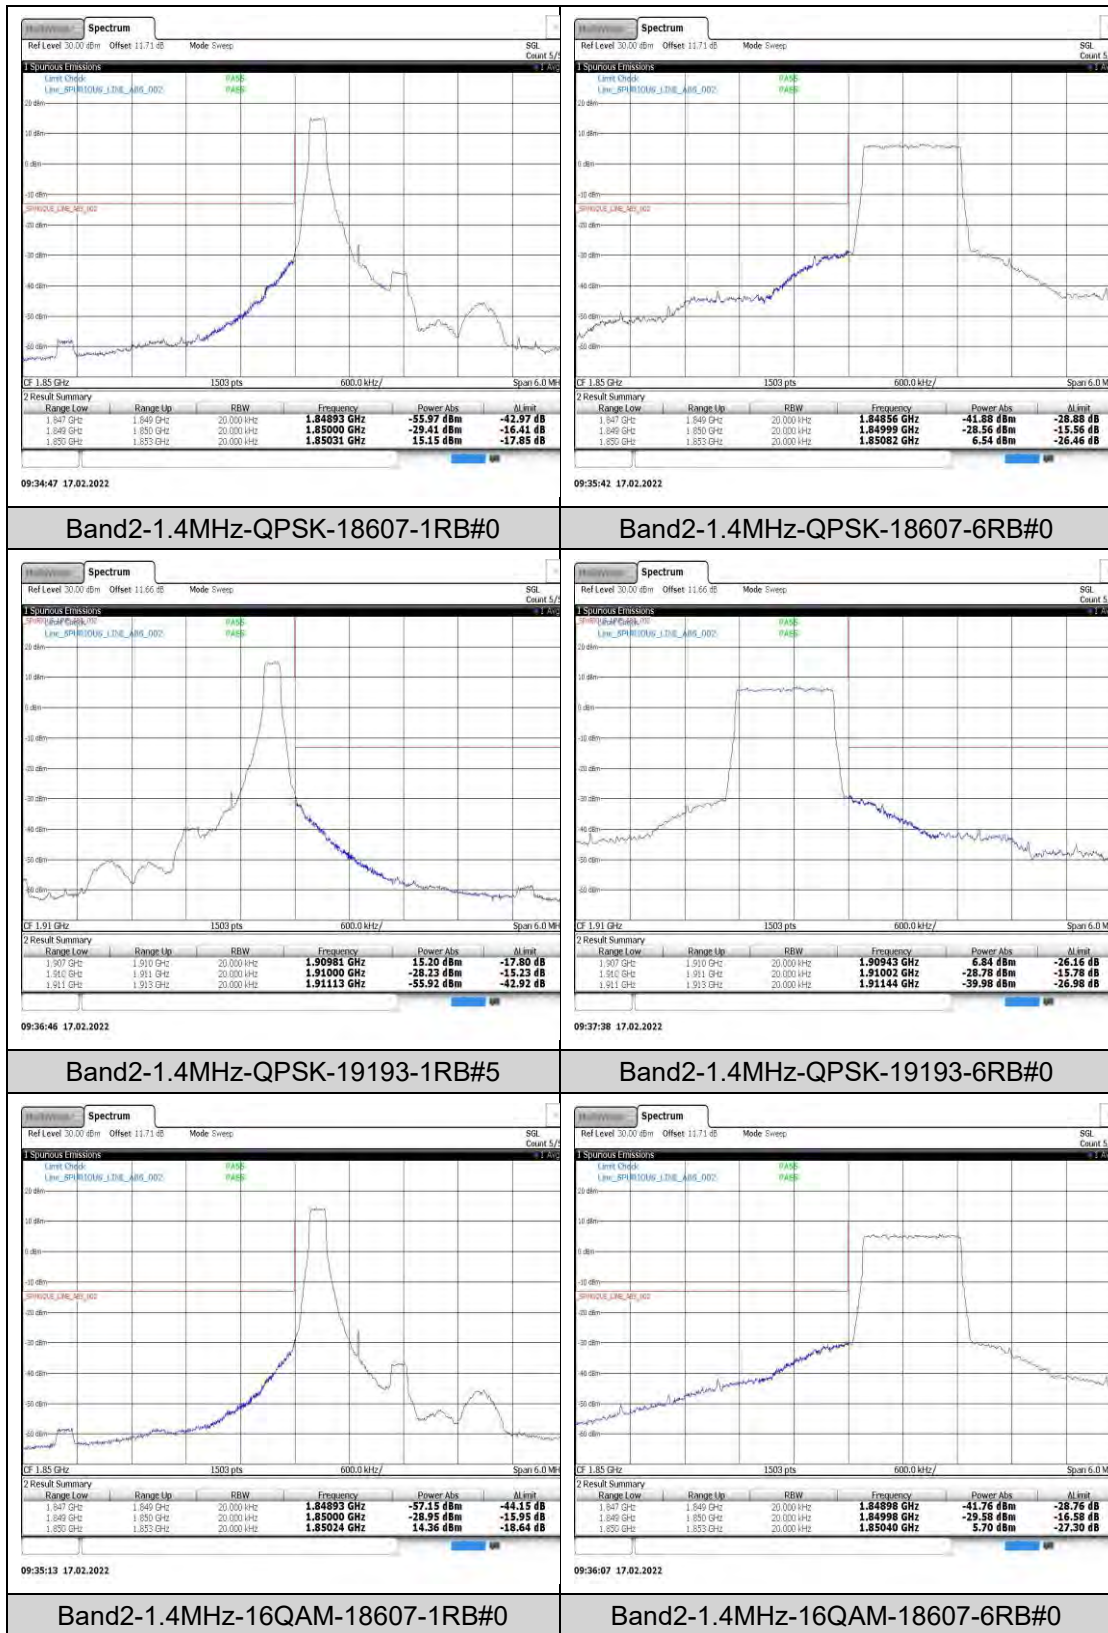

Test Graphs