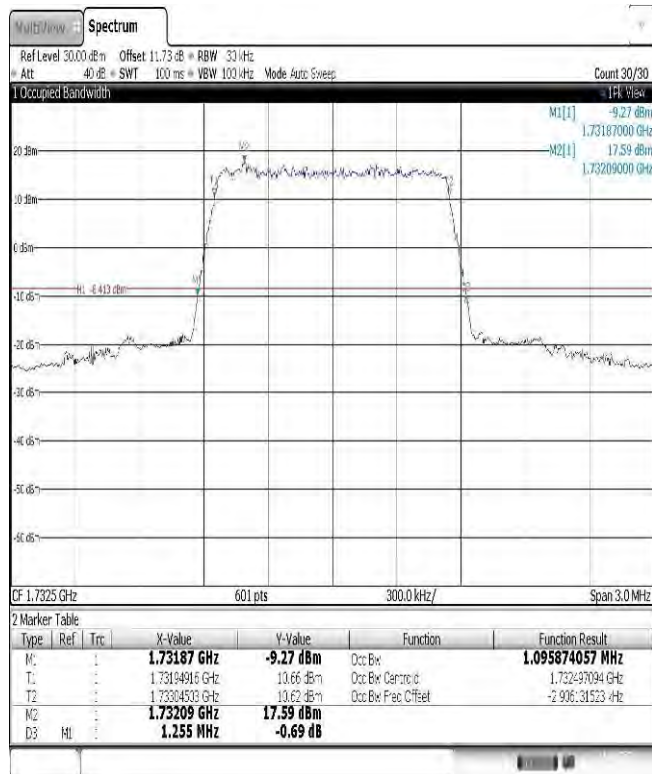

Band4-1.4MHz-QPSK-20175-6RB#0

11:52:01 24.08.2021

Band4-1.4MHz-QPSK-20393-6RB#0

11:52:54 24.08.2021

Band4-1.4MHz-16QAM-19957-6RB#0

11:51:20 24.08.2021

Band4-1.4MHz-16QAM-20175-6RB#0

11:52:14 24.08.2021