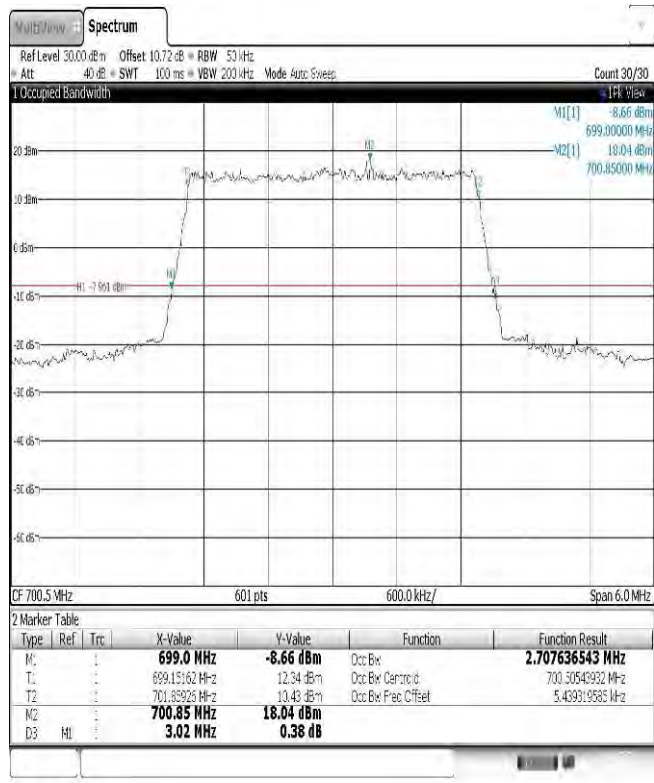

Band12-3MHz-QPSK-23025-15RB#0

10:36:21 25.08.2021

Band12-3MHz-QPSK-23095-15RB#0