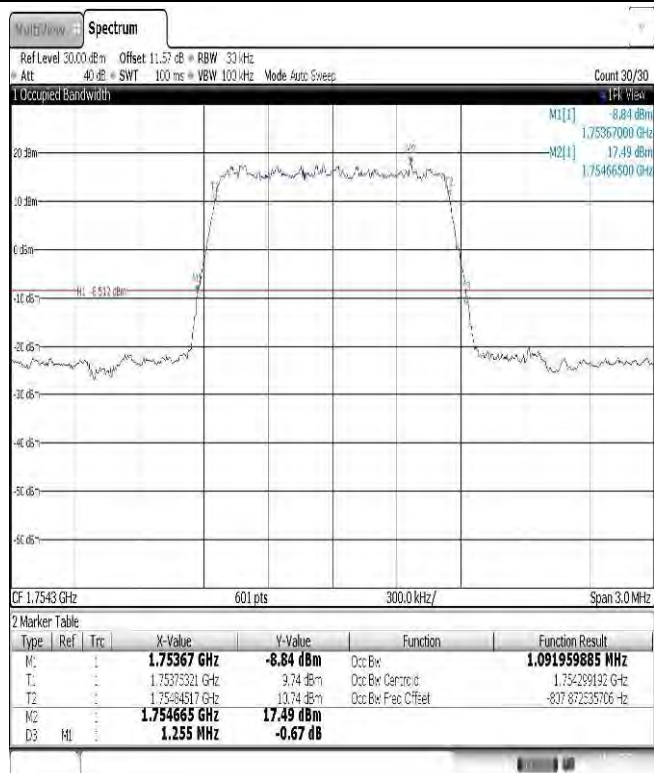

Band4-1.4MHz-QPSK-20393-6RB#0

11:52:54 24.08.2021

Band4-1.4MHz-16QAM-19957-6RB#0