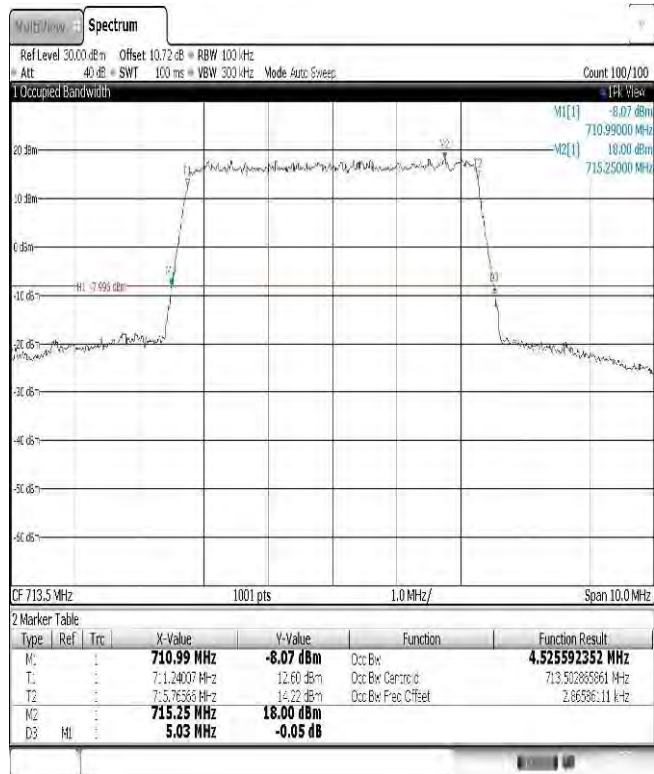

Band12-5MHz-QPSK-23155-25RB#0

11:05:00 25.08.2021

Band12-5MHz-16QAM-23035-25RB#0

11:03:56 25.08.2021

Band12-5MHz-16QAM-23095-25RB#0

11:04:39 25.08.2021

Band12-5MHz-16QAM-23155-25RB#0

11:05:21 25.08.2021