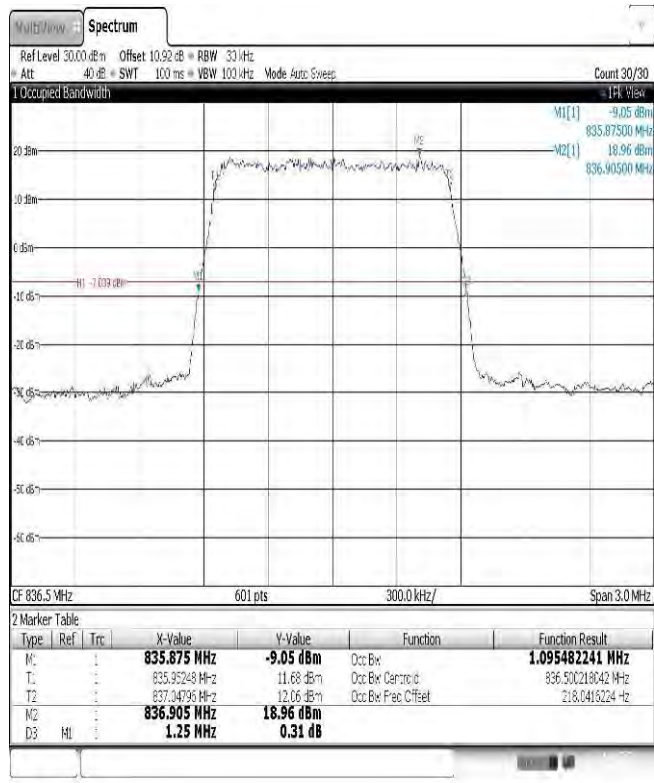

Band5-1.4MHz-QPSK-20525-6RB#0

15:05:32 24.08.2021

Band5-1.4MHz-QPSK-20643-6RB#0

15:06:00 24.08.2021

Band5-1.4MHz-16QAM-20407-6RB#0

13:27:52 12.01.2022

Band5-1.4MHz-16QAM-20525-6RB#0

15:05:46 24.08.2021