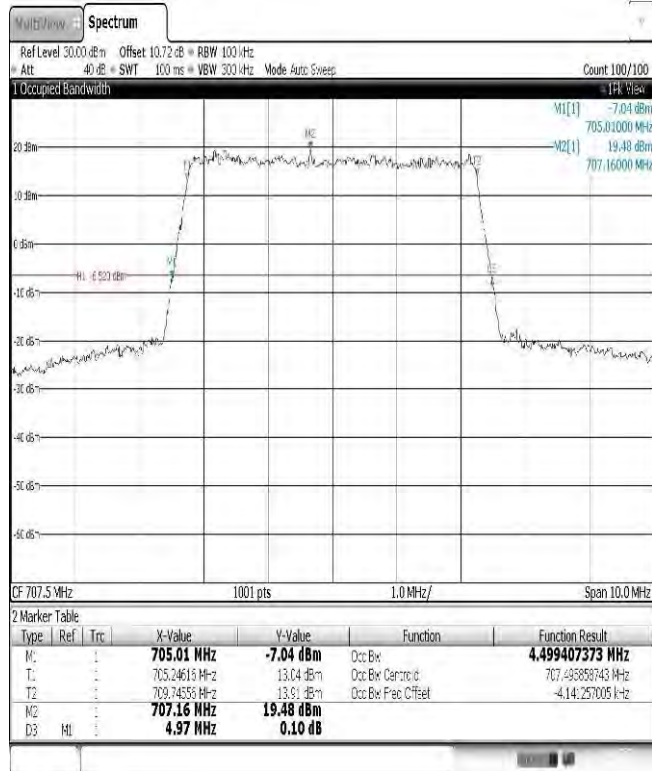

Band12-3MHz-16QAM-23095-15RB#0

10:37:02 25.08.2021

Band12-3MHz-16QAM-23165-15RB#0

10:37:30 25.08.2021

Band12-5MHz-QPSK-23035-25RB#0

11:03:36 25.08.2021

Band12-5MHz-QPSK-23095-25RB#0

11:04:18 25.08.2021