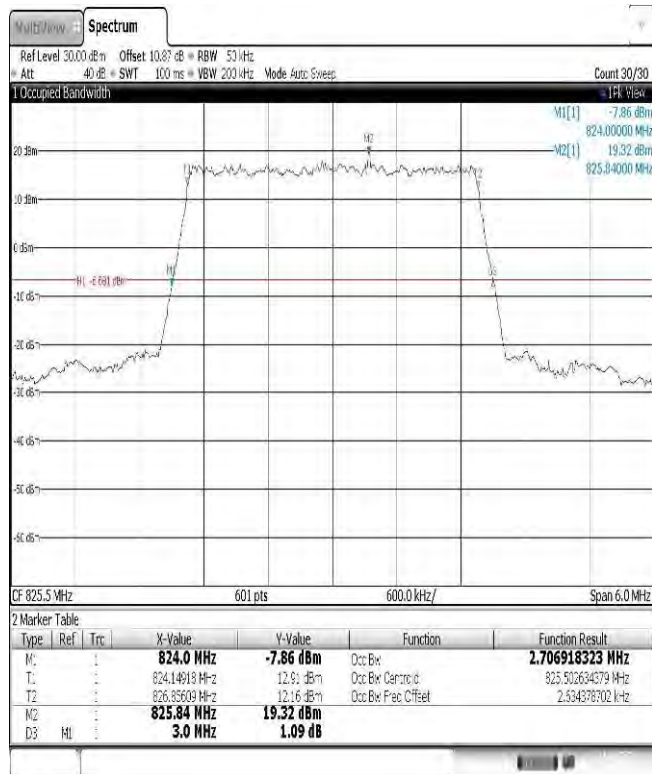

Band5-3MHz-QPSK-20415-15RB#0

15:31:46 24.08.2021

Band5-3MHz-QPSK-20525-15RB#0