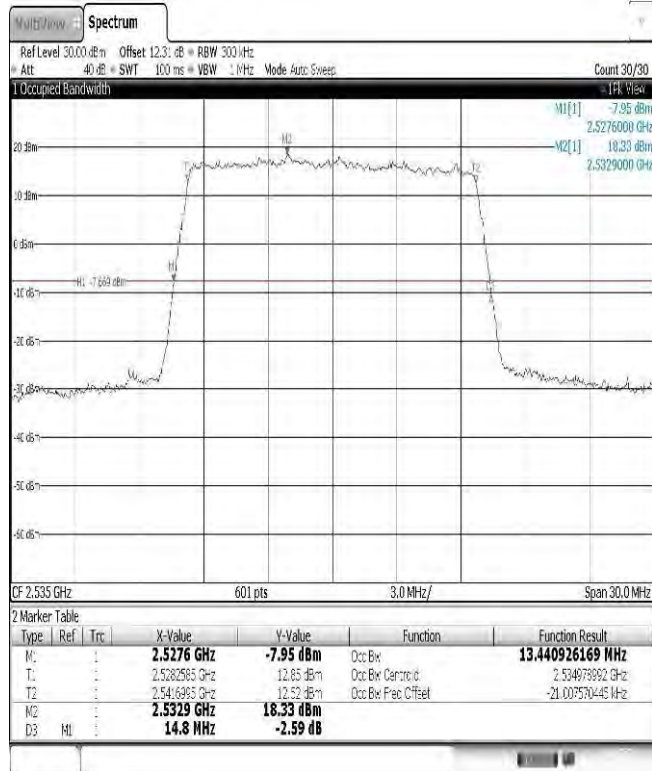

Band7-10MHz-16QAM-21100-50RB#0

08:48:02 25.08.2021

Band7-10MHz-16QAM-21400-50RB#0

08:48:34 25.08.2021

Band7-15MHz-QPSK-20825-75RB#0

09:16:04 25.08.2021

Band7-15MHz-QPSK-21100-75RB#0

09:16:34 25.08.2021