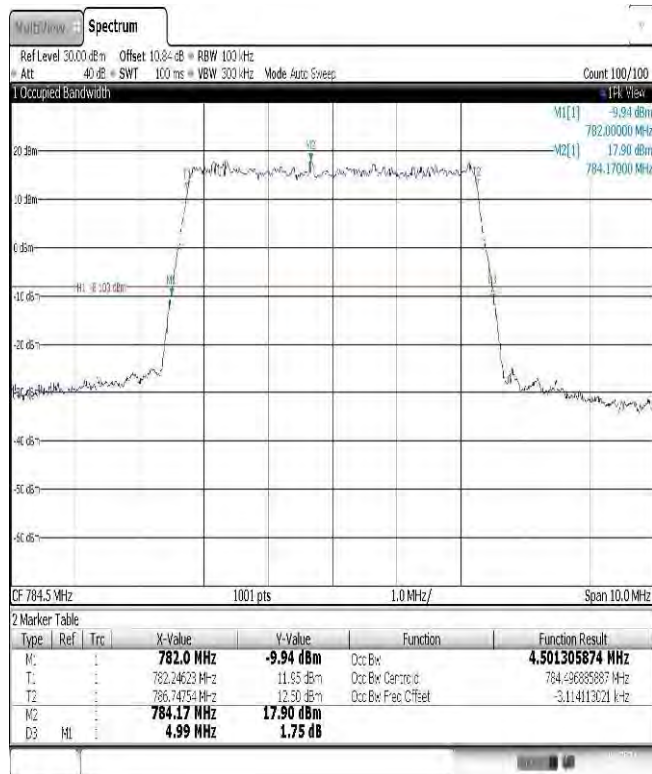

Band13-5MHz-QPSK-23255-25RB#0

12:23:26 25.08.2021

Band13-5MHz-16QAM-23205-25RB#0