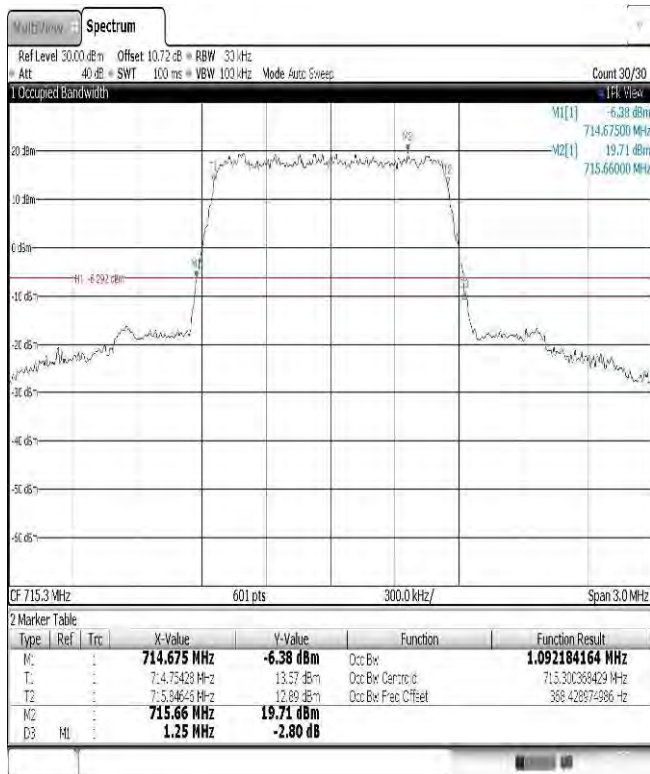

Band12-1.4MHz-QPSK-23173-6RB#0

10:07:36 25.08.2021

Band12-1.4MHz-16QAM-23017-6RB#0