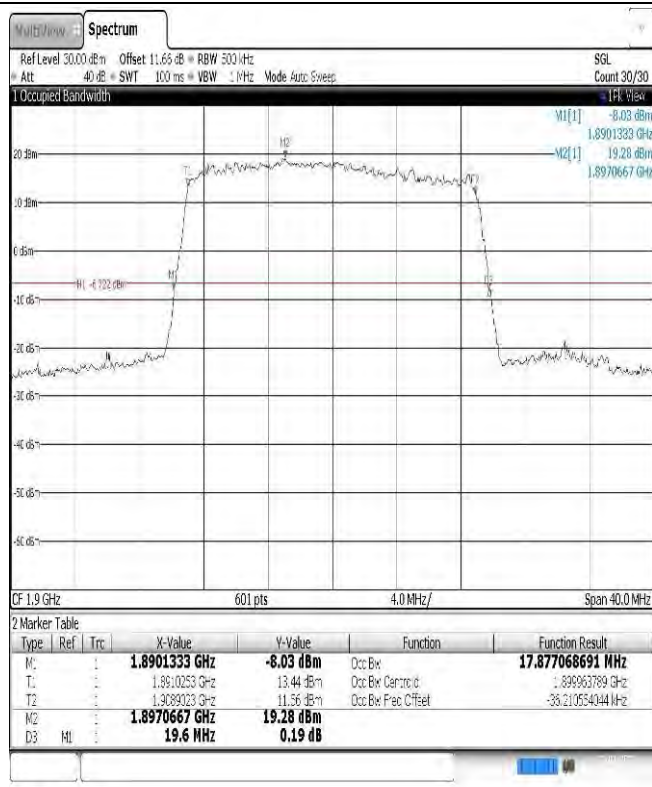

Band2-20MHz-16QAM-18700-100RB#0

18:06:27 13.01.2022

Band2-20MHz-16QAM-18900-100RB#0

18:06:52 13.01.2022

Band2-20MHz-16QAM-19100-100RB#0

18:07:25 13.01.2022

Band4-1.4MHz-QPSK-19957-6RB#0

11:51:07 24.08.2021