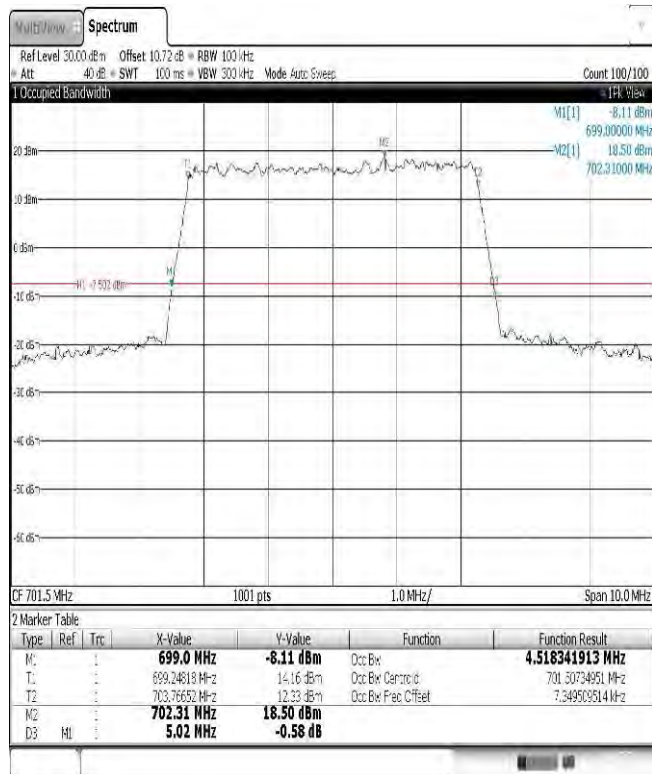

Band12-3MHz-16QAM-23095-15RB#0

10:37:02 25.08.2021

Band12-3MHz-16QAM-23165-15RB#0

10:37:30 25.08.2021

Band12-5MHz-QPSK-23035-25RB#0

11:03:36 25.08.2021

Band12-5MHz-QPSK-23095-25RB#0

11:04:18 25.08.2021