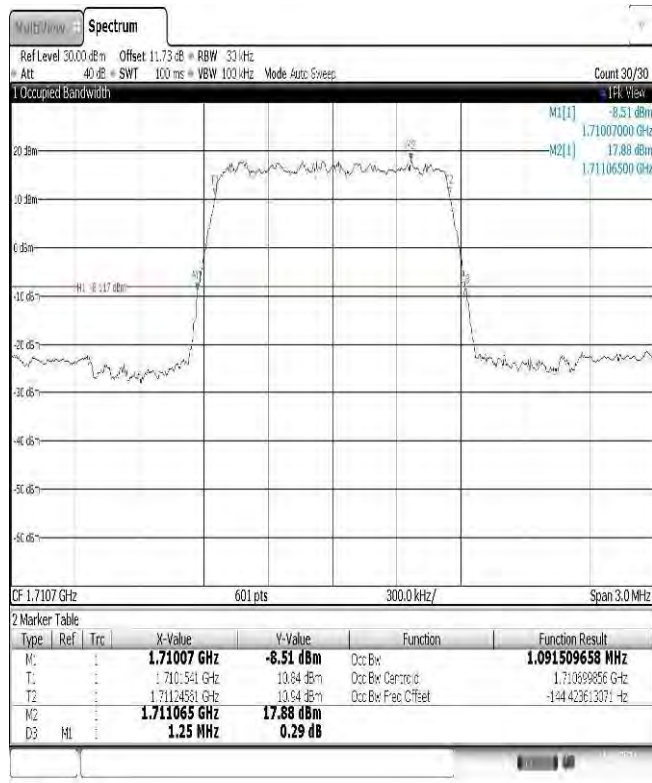

Band2-20MHz-16QAM-18700-100RB#0

18:06:27 13.01.2022

Band2-20MHz-16QAM-18900-100RB#0

18:06:52 13.01.2022

Band2-20MHz-16QAM-19100-100RB#0

18:07:25 13.01.2022

Band4-1.4MHz-QPSK-19957-6RB#0

11:51:07 24.08.2021