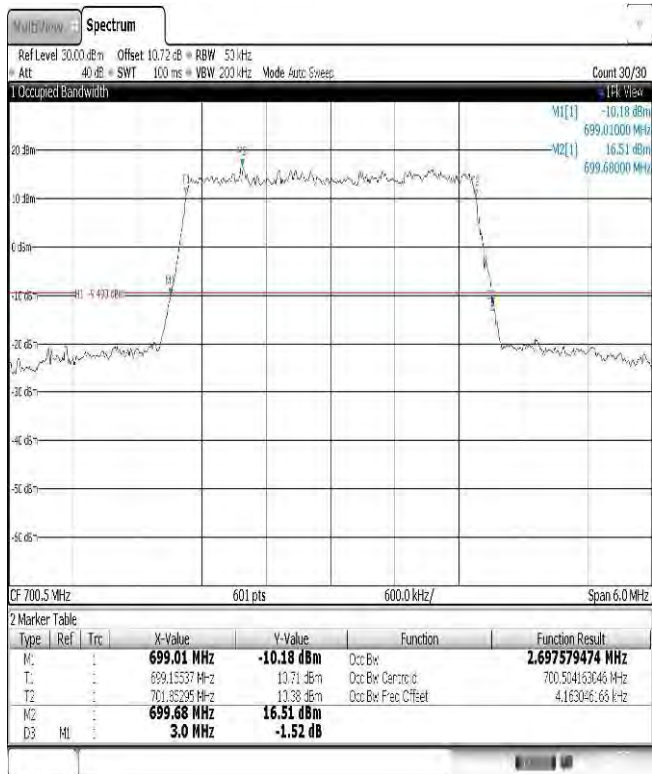

Band12-3MHz-QPSK-23025-15RB#0

10:36:21 25.08.2021

Band12-3MHz-QPSK-23095-15RB#0

10:36:49 25.08.2021

Band12-3MHz-QPSK-23165-15RB#0

10:37:17 25.08.2021

Band12-3MHz-16QAM-23025-15RB#0

10:36:34 25.08.2021