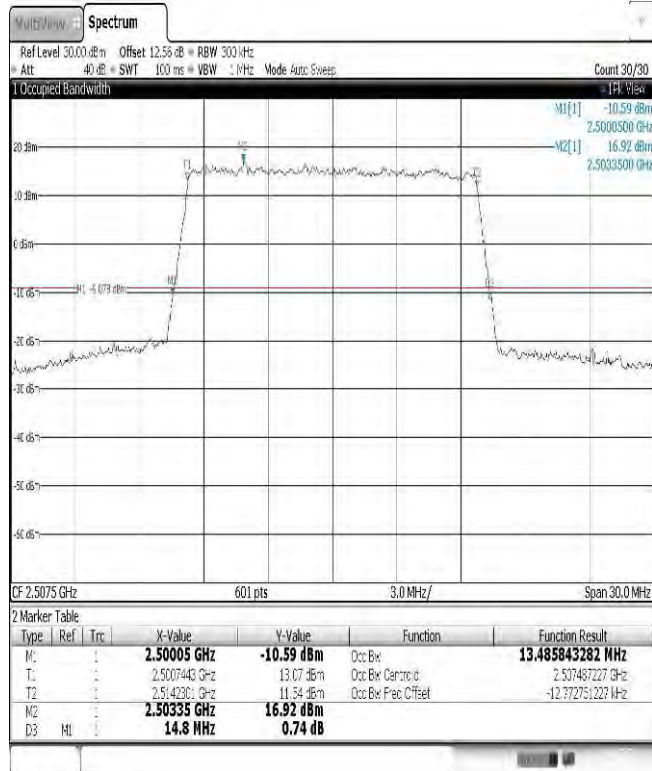

09:16:18 25.08.2021