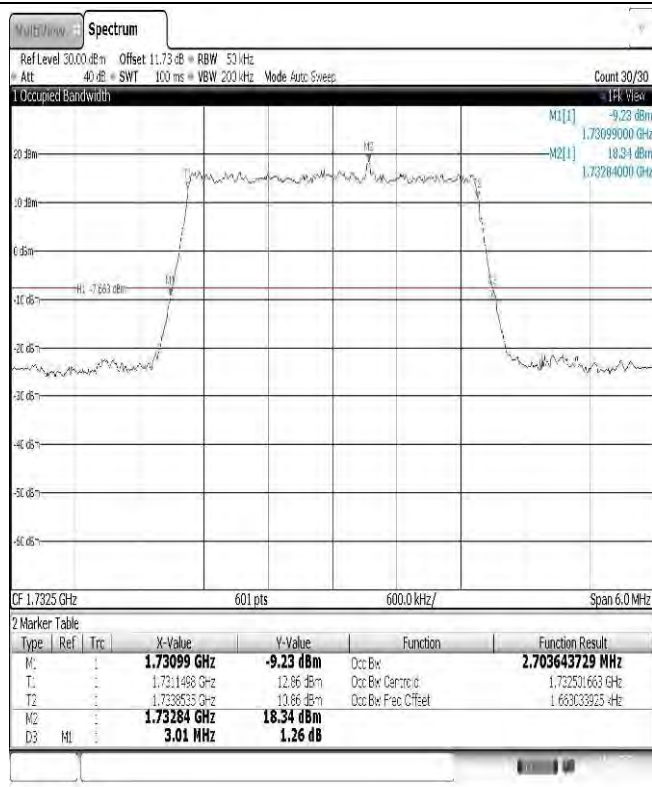

Band4-1.4MHz-16QAM-20393-6RB#0

11:53:08 24.08.2021

Band4-3MHz-QPSK-19965-15RB#0

12:22:41 24.08.2021

Band4-3MHz-QPSK-20175-15RB#0

12:23:09 24.08.2021

Band4-3MHz-QPSK-20385-15RB#0

12:23:37 24.08.2021