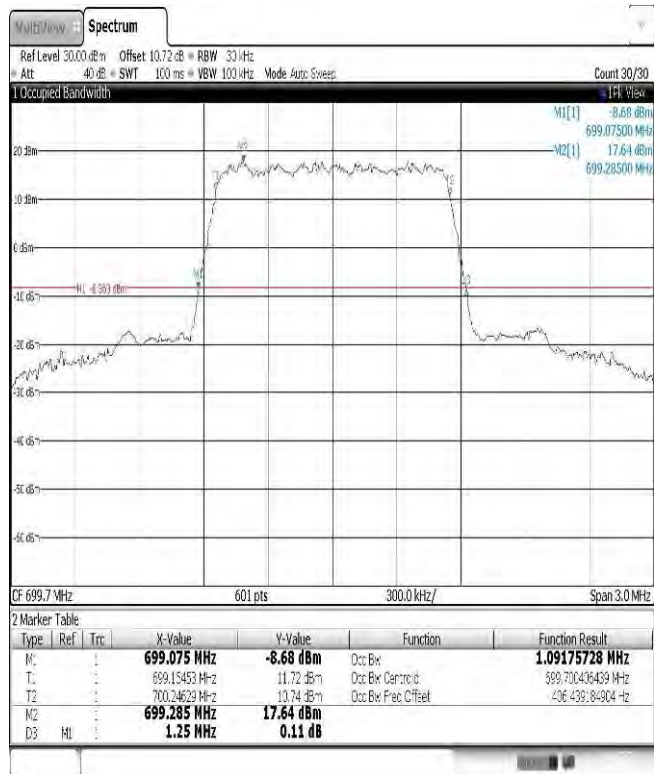

Band7-20MHz-16QAM-21100-100RB#0

09:45:46 25.08.2021

Band7-20MHz-16QAM-21350-100RB#0

09:46:15 25.08.2021

Band12-1.4MHz-QPSK-23017-6RB#0

10:05:47 25.08.2021

Band12-1.4MHz-QPSK-23095-6RB#0

10:06:41 25.08.2021