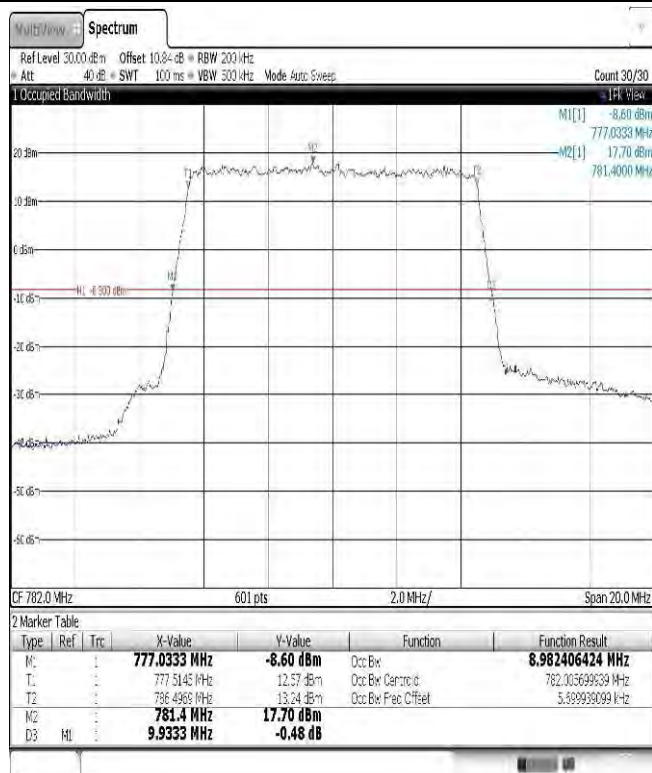

Band13-10MHz-QPSK-23230-50RB#0

12:52:21 25.08.2021

Band13-10MHz-16QAM-23230-50RB#0