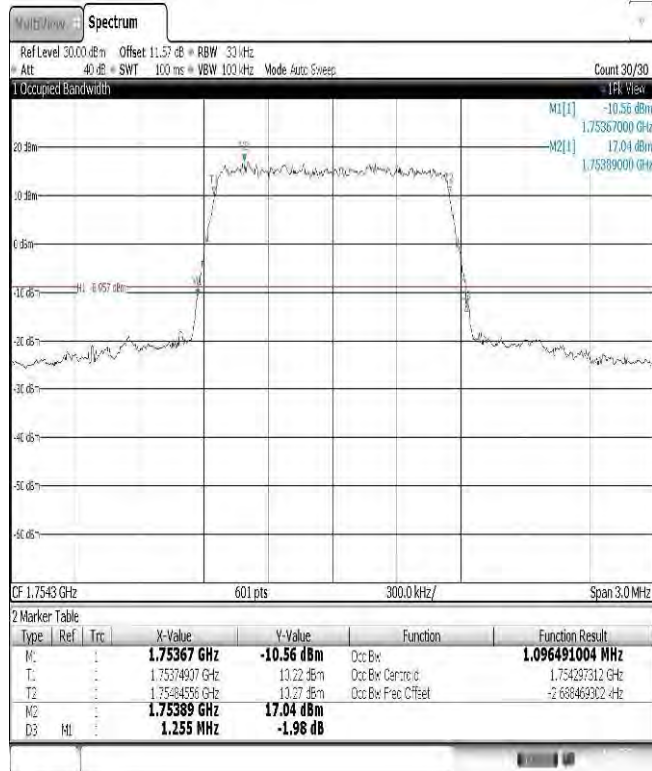

11:53:08 24.08.2021