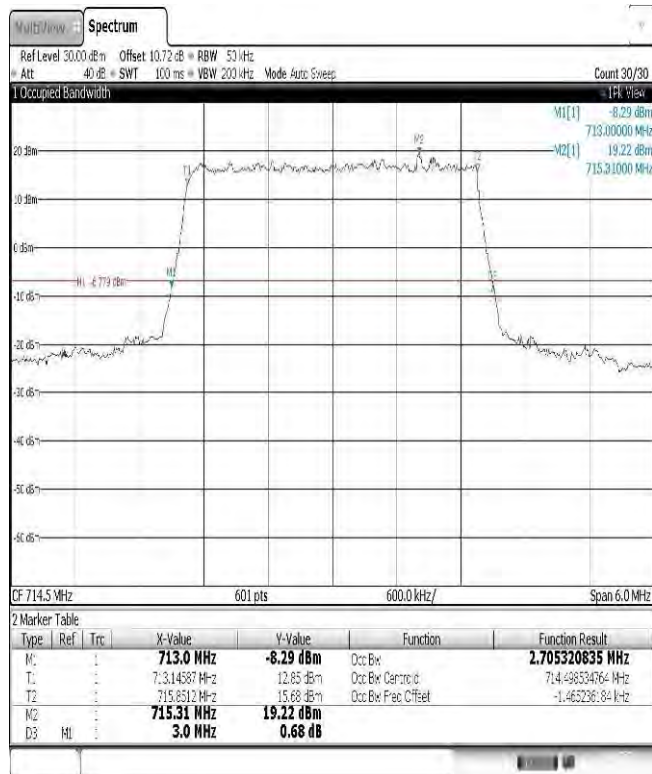

Band12-3MHz-QPSK-23025-15RB#0

10:36:21 25.08.2021

Band12-3MHz-QPSK-23095-15RB#0

10:36:49 25.08.2021

Band12-3MHz-QPSK-23165-15RB#0

10:37:17 25.08.2021

Band12-3MHz-16QAM-23025-15RB#0

10:36:34 25.08.2021