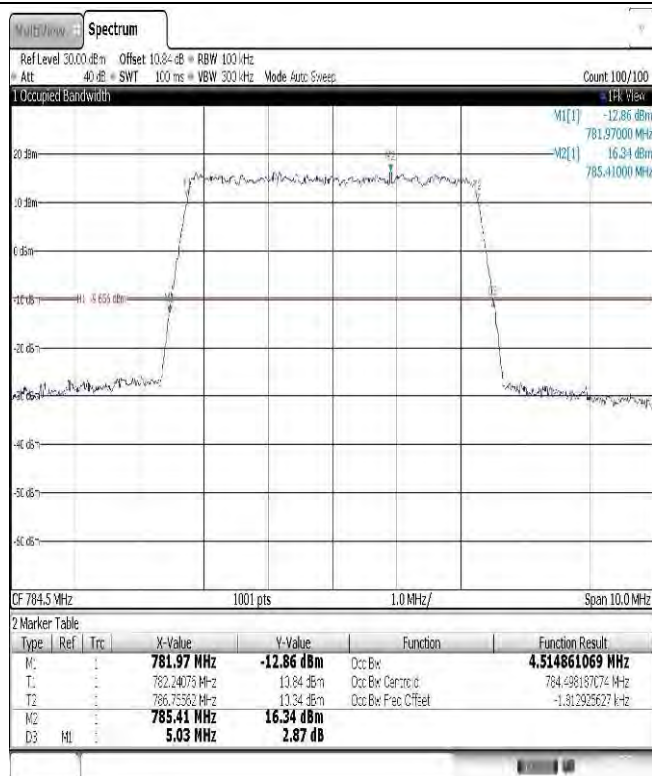

Band13-5MHz-QPSK-23255-25RB#0

12:23:26 25.08.2021

Band13-5MHz-16QAM-23205-25RB#0

12:22:21 25.08.2021

Band13-5MHz-16QAM-23230-25RB#0

12:23:04 25.08.2021

Band13-5MHz-16QAM-23255-25RB#0

12:23:47 25.08.2021