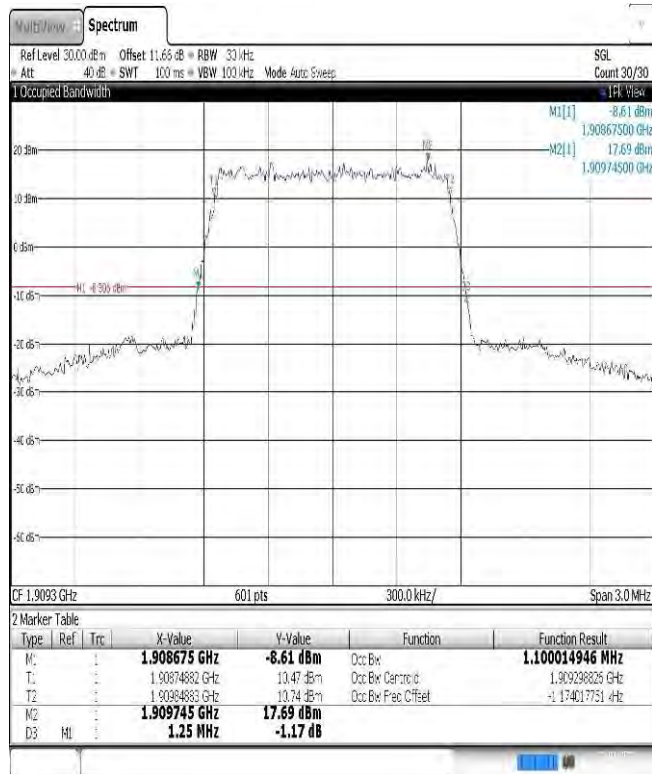

17:11:06 13.01.2022