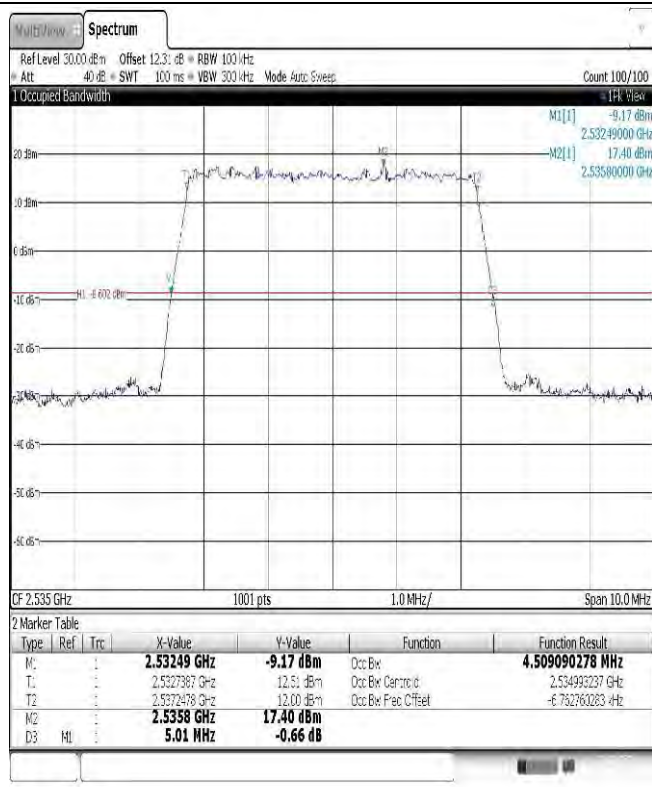

Band5-10MHz-16QAM-20450-50RB#0

Band5-10MHz-16QAM-20525-50RB#0

Band5-10MHz-16QAM-20600-50RB#0

16:27:34 24.08.2021

Band7-5MHz-QPSK-20775-25RB#0

08:18:45 25.08.2021

Band7-5MHz-QPSK-21100-25RB#0

08:19:28 25.08.2021