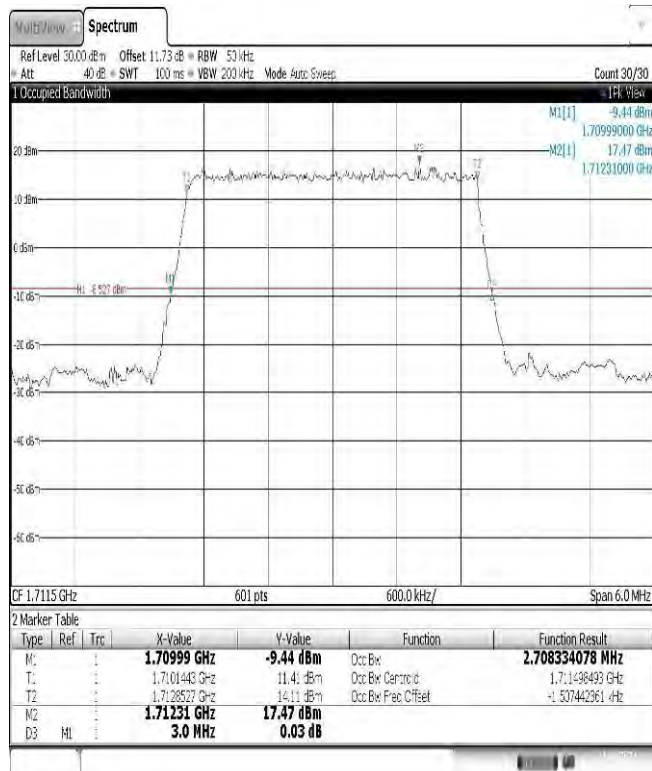

Band4-3MHz-QPSK-19965-15RB#0

12:22:41 24.08.2021

Band4-3MHz-QPSK-20175-15RB#0