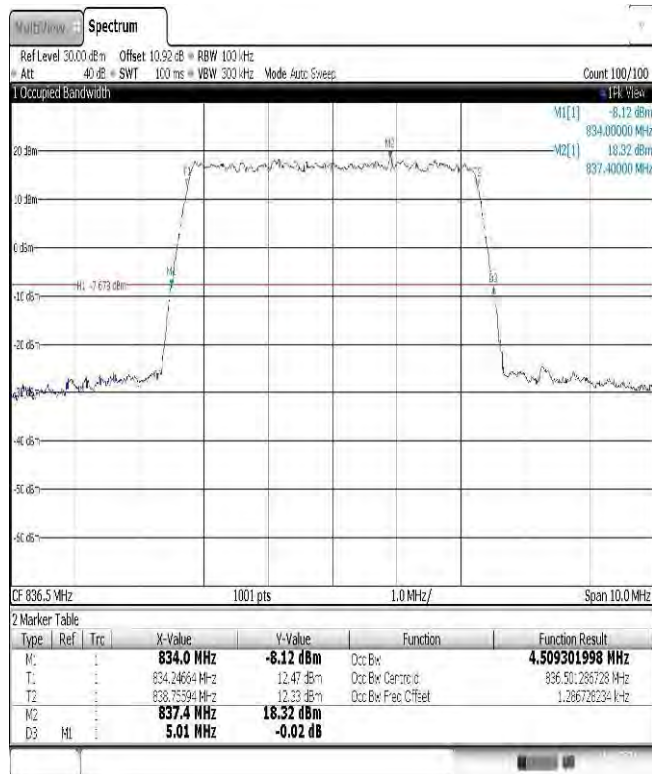

Band5-5MHz-QPSK-20525-25RB#0

15:59:26 24.08.2021

Band5-5MHz-QPSK-20625-25RB#0

16:00:09 24.08.2021

Band5-5MHz-16QAM-20425-25RB#0

15:59:05 24.08.2021

Band5-5MHz-16QAM-20525-25RB#0

15:59:47 24.08.2021