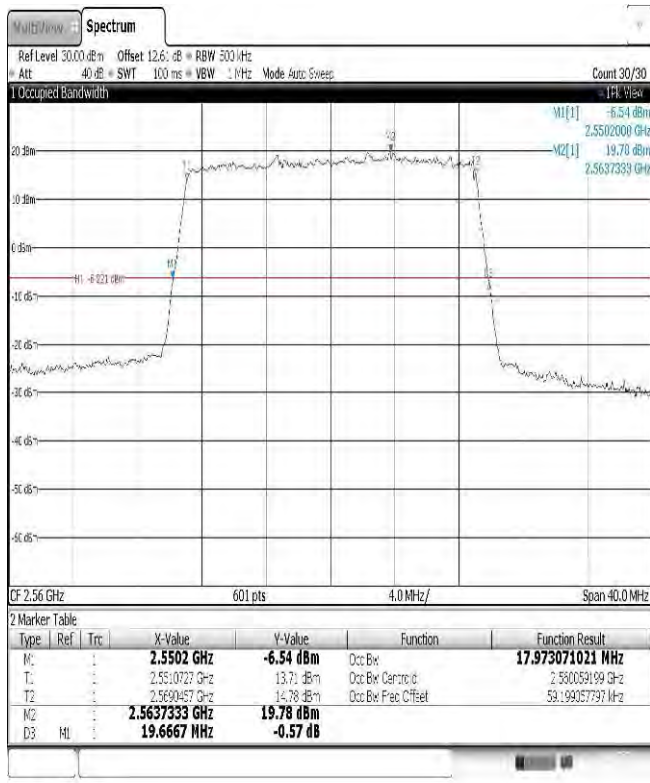

Band7-20MHz-QPSK-20850-100RB#0

09:45:03 25.08.2021

Band7-20MHz-QPSK-21100-100RB#0

09:45:32 25.08.2021

Band7-20MHz-QPSK-21350-100RB#0

09:46:01 25.08.2021

Band7-20MHz-16QAM-20850-100RB#0

09:45:17 25.08.2021