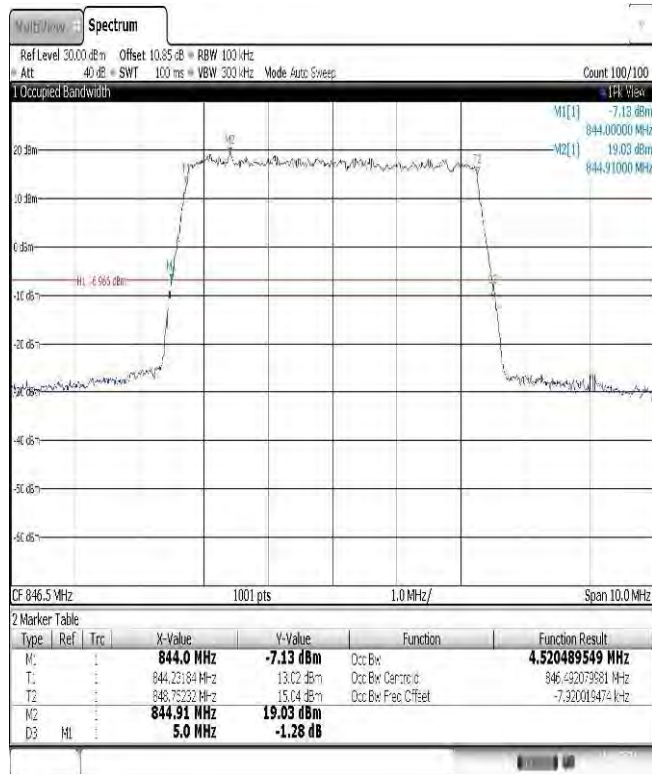

16:00:29 24.08.2021