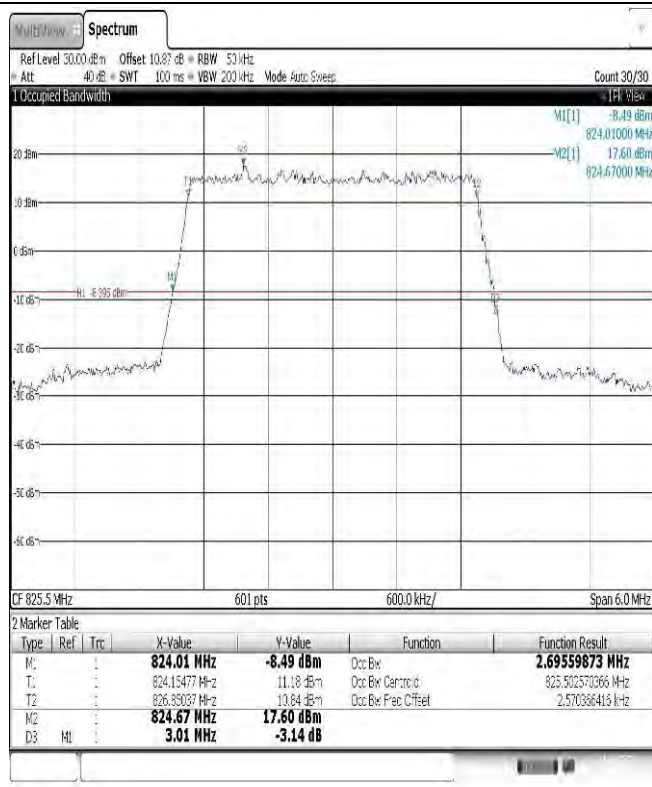

15:31:59 24.08.2021