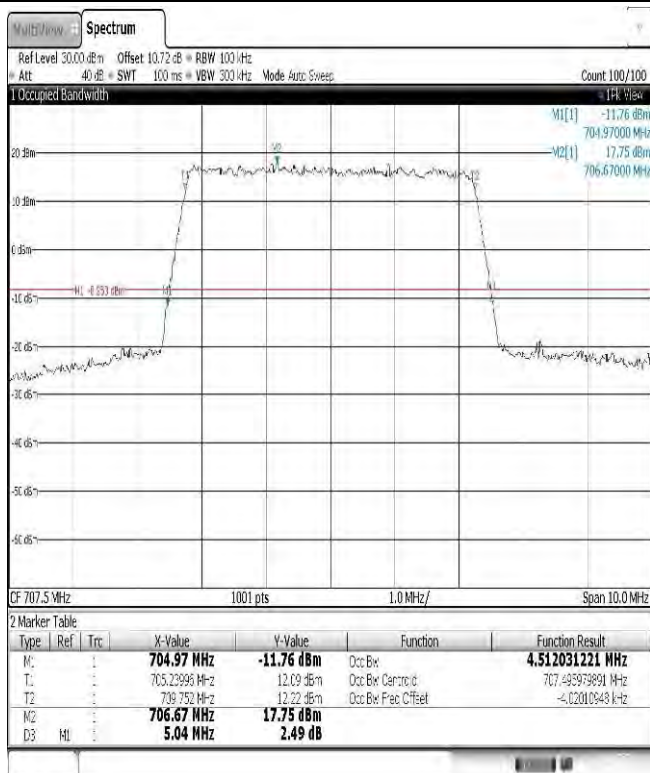

Band12-5MHz-QPSK-23155-25RB#0

11:05:00 25.08.2021

Band12-5MHz-16QAM-23035-25RB#0

11:03:56 25.08.2021

Band12-5MHz-16QAM-23095-25RB#0

11:04:39 25.08.2021

Band12-5MHz-16QAM-23155-25RB#0

11:05:21 25.08.2021