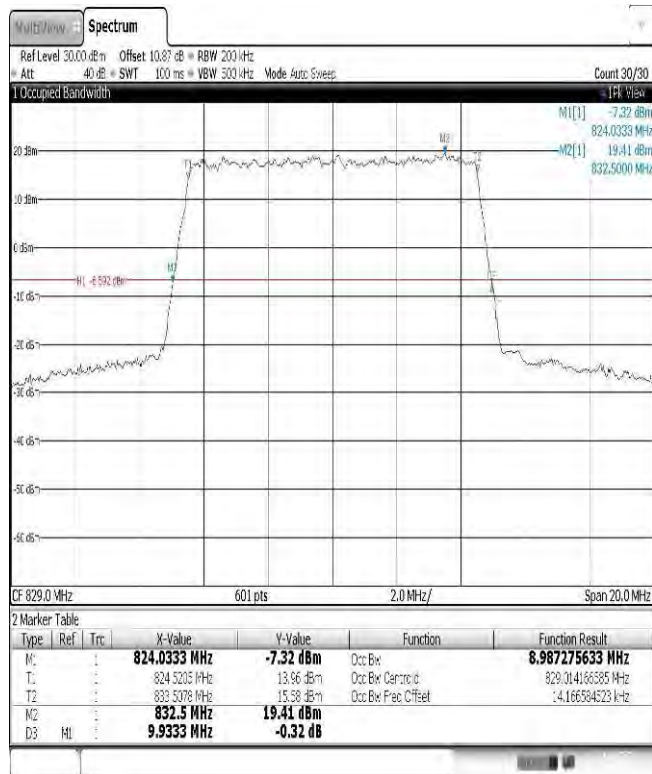

Band5-10MHz-QPSK-20450-50RB#0

16:26:23 24.08.2021

Band5-10MHz-QPSK-20525-50RB#0