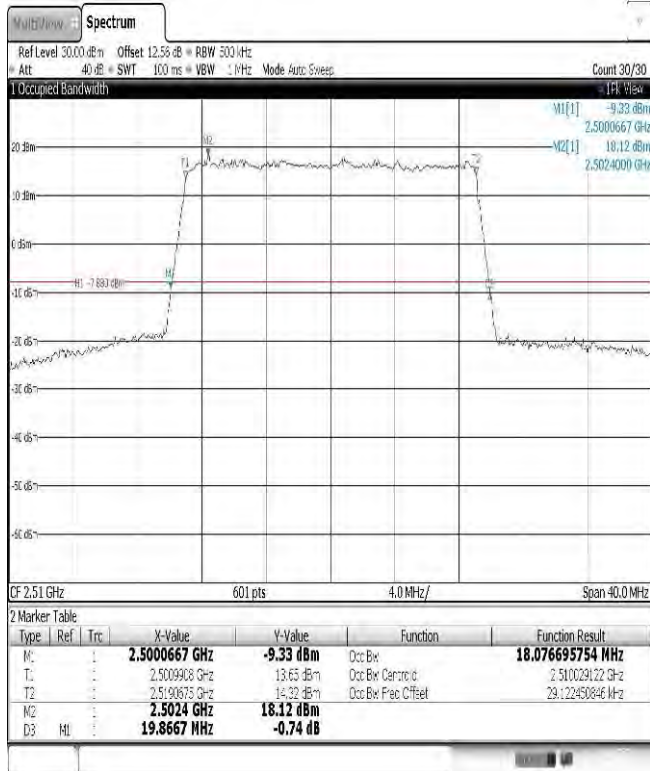

Band7-20MHz-QPSK-20850-100RB#0

09:45:03 25.08.2021

Band7-20MHz-QPSK-21100-100RB#0

09:45:32 25.08.2021

Band7-20MHz-QPSK-21350-100RB#0

09:46:01 25.08.2021

Band7-20MHz-16QAM-20850-100RB#0

09:45:17 25.08.2021