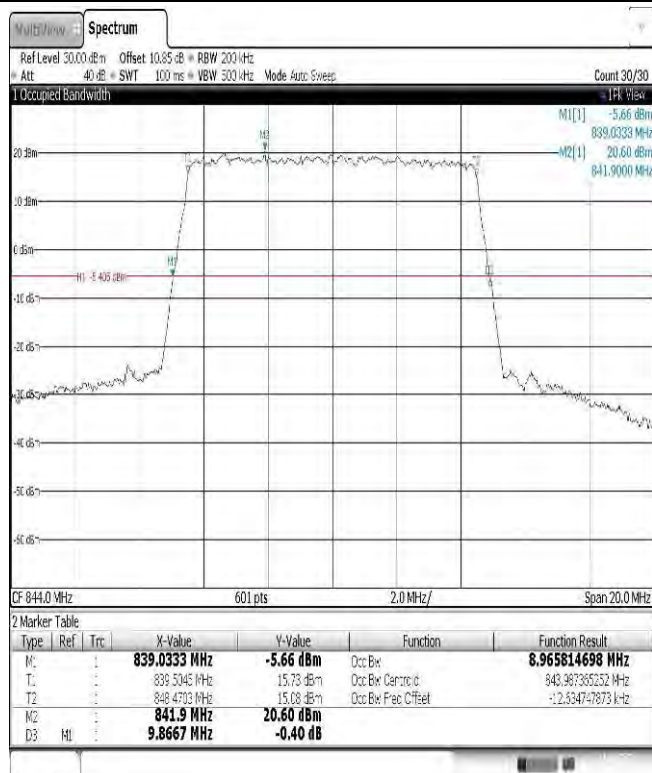

Band5-5MHz-16QAM-20625-25RB#0

16:00:29 24.08.2021

Band5-10MHz-QPSK-20450-50RB#0

16:26:23 24.08.2021

Band5-10MHz-QPSK-20525-50RB#0

16:26:51 24.08.2021

Band5-10MHz-QPSK-20600-50RB#0

16:27:20 24.08.2021