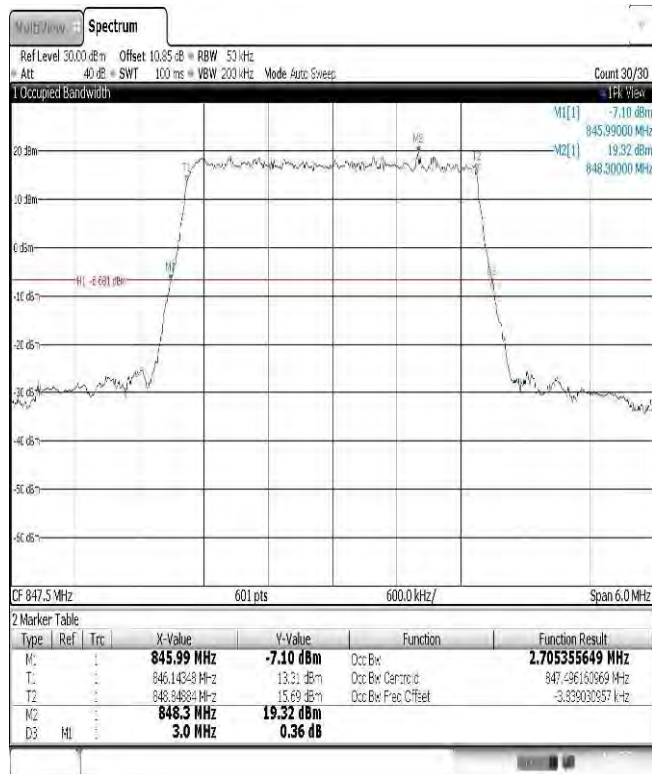

Band5-1.4MHz-16QAM-20643-6RB#0

15:06:14 24.08.2021

Band5-3MHz-QPSK-20415-15RB#0

15:31:46 24.08.2021

Band5-3MHz-QPSK-20525-15RB#0

15:32:14 24.08.2021

Band5-3MHz-QPSK-20635-15RB#0

15:32:42 24.08.2021