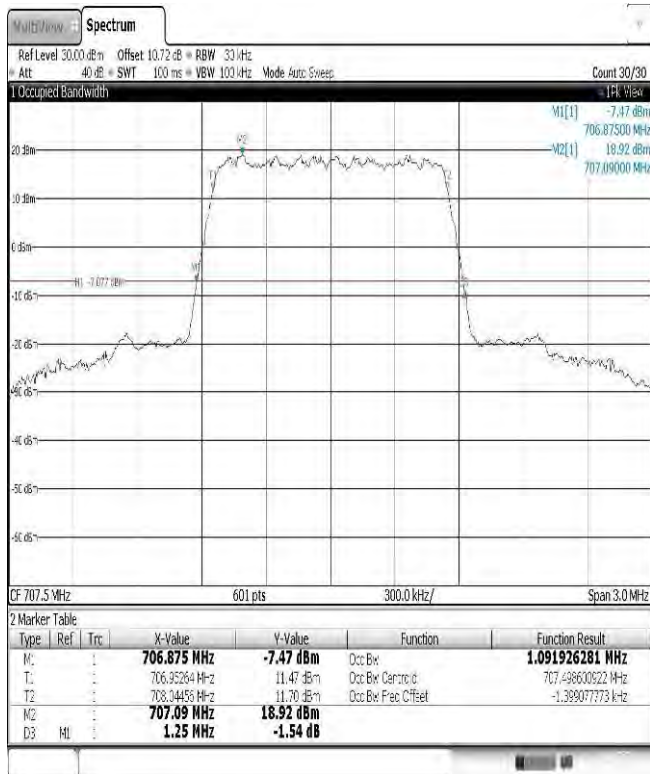

Band7-20MHz-16QAM-21100-100RB#0

09:45:46 25.08.2021

Band7-20MHz-16QAM-21350-100RB#0

09:46:15 25.08.2021

Band12-1.4MHz-QPSK-23017-6RB#0

10:05:47 25.08.2021

Band12-1.4MHz-QPSK-23095-6RB#0

10:06:41 25.08.2021