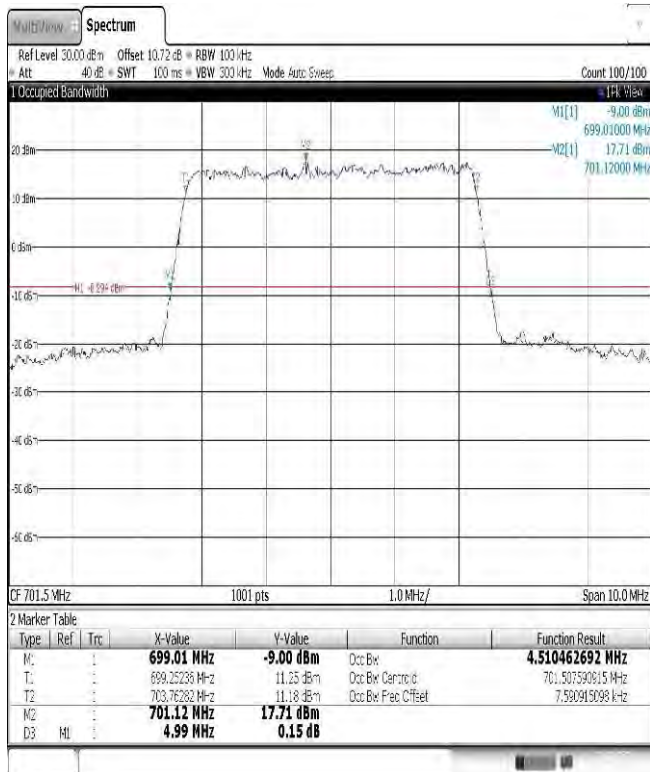

11:03:56 25.08.2021