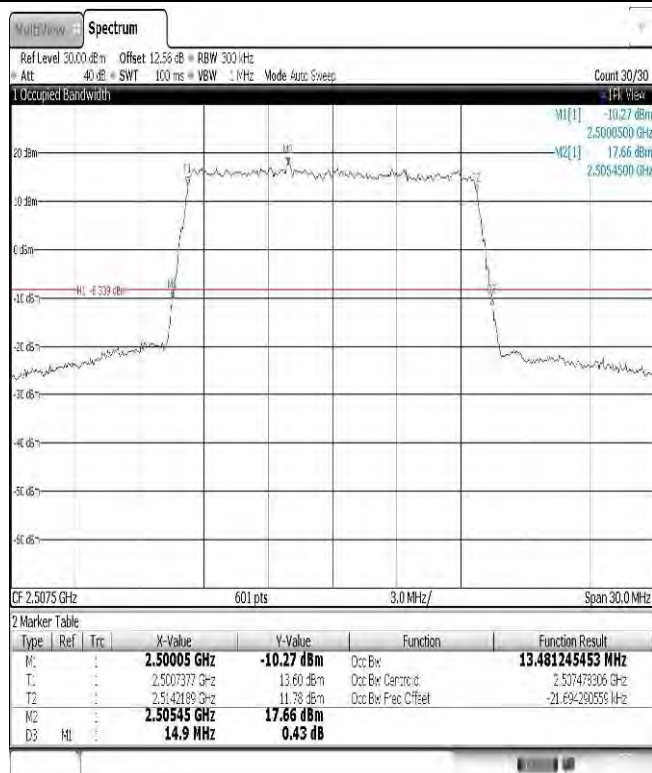

Band7-10MHz-16QAM-21100-50RB#0

08:48:02 25.08.2021

Band7-10MHz-16QAM-21400-50RB#0

08:48:34 25.08.2021

Band7-15MHz-QPSK-20825-75RB#0

09:16:04 25.08.2021

Band7-15MHz-QPSK-21100-75RB#0

09:16:34 25.08.2021