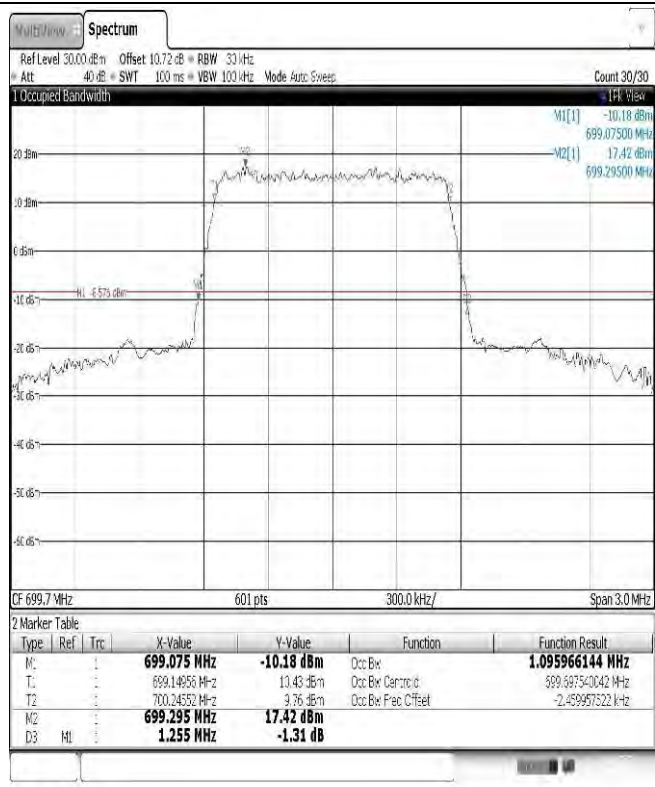

10:06:00 25.08.2021