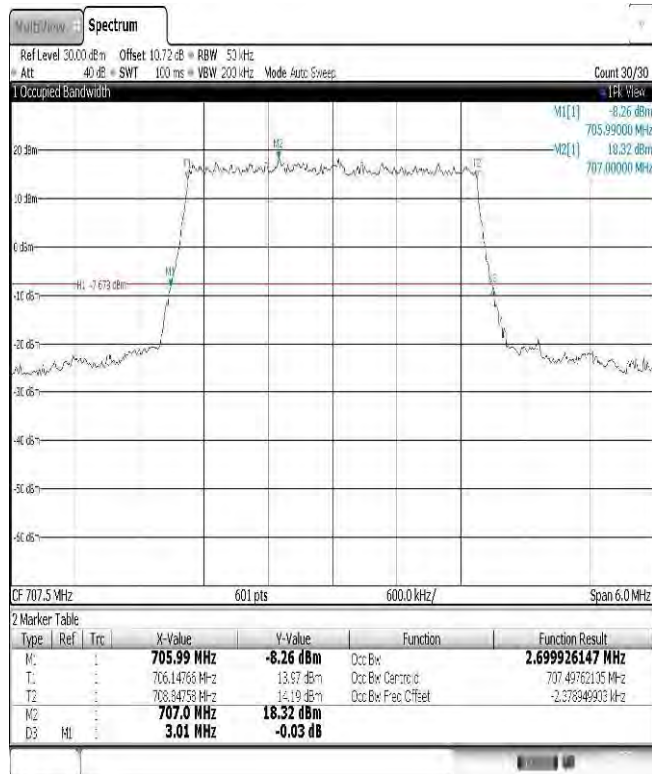

10:36:49 25.08.2021