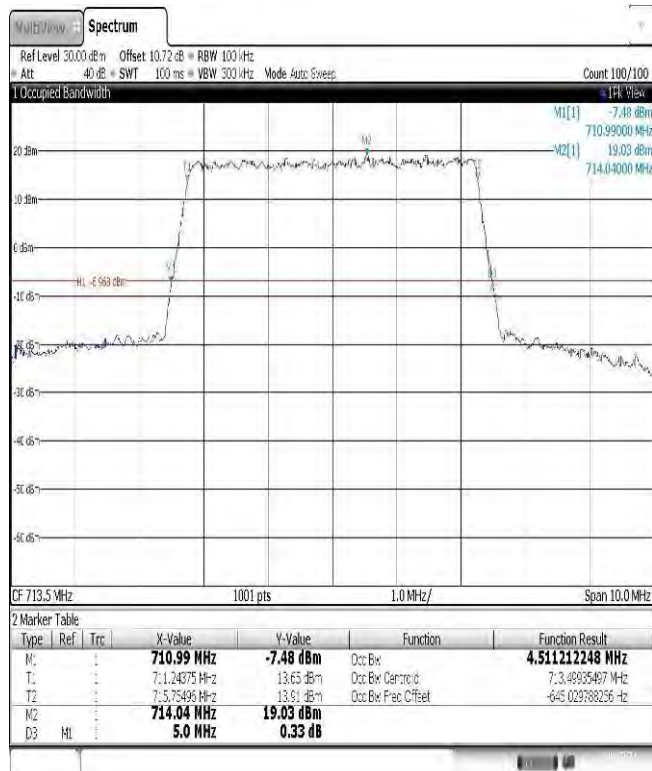

Band12-5MHz-QPSK-23155-25RB#0

11:05:00 25.08.2021

Band12-5MHz-16QAM-23035-25RB#0