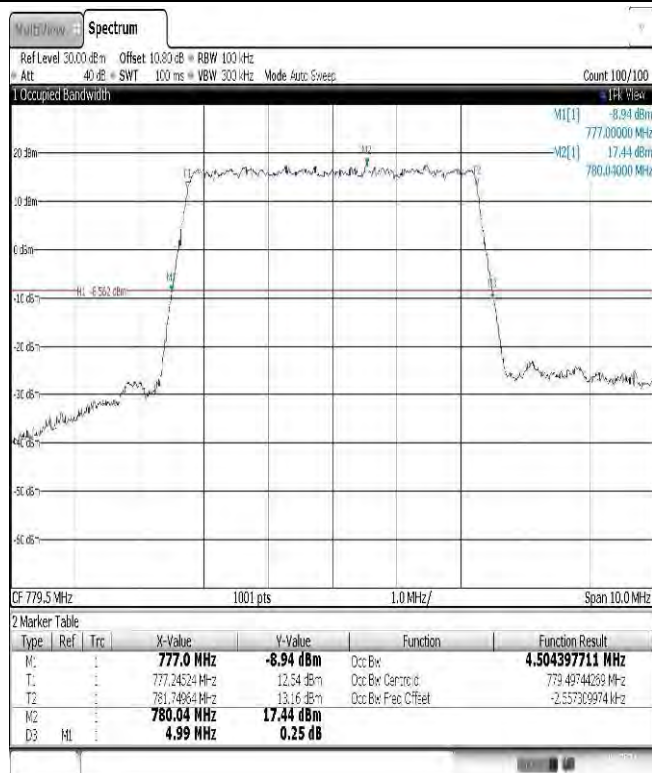

Band12-10MHz-16QAM-23095-50RB#0

11:31:57 25.08.2021

Band12-10MHz-16QAM-23130-50RB#0

11:32:26 25.08.2021

Band13-5MHz-QPSK-23205-25RB#0

12:03:23 25.08.2021

Band13-5MHz-QPSK-23230-25RB#0

12:22:43 25.08.2021