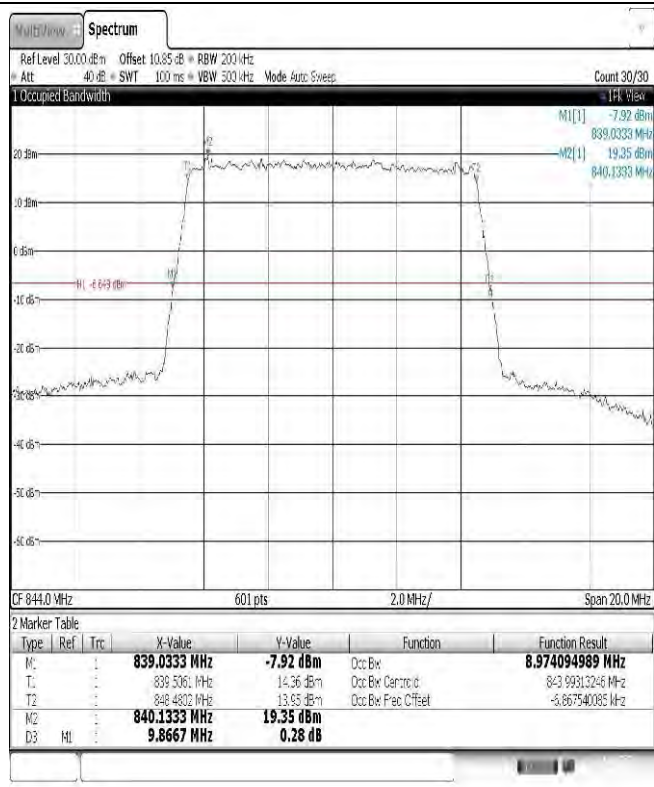

16:27:34 24.08.2021