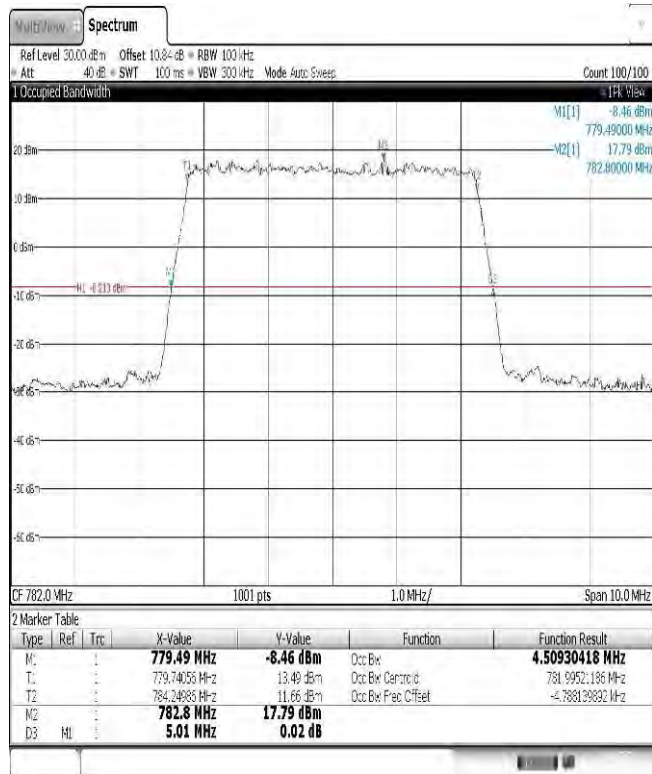

Band12-10MHz-16QAM-23095-50RB#0

11:31:57 25.08.2021

Band12-10MHz-16QAM-23130-50RB#0

11:32:26 25.08.2021

Band13-5MHz-QPSK-23205-25RB#0

12:03:23 25.08.2021

Band13-5MHz-QPSK-23230-25RB#0

12:22:43 25.08.2021