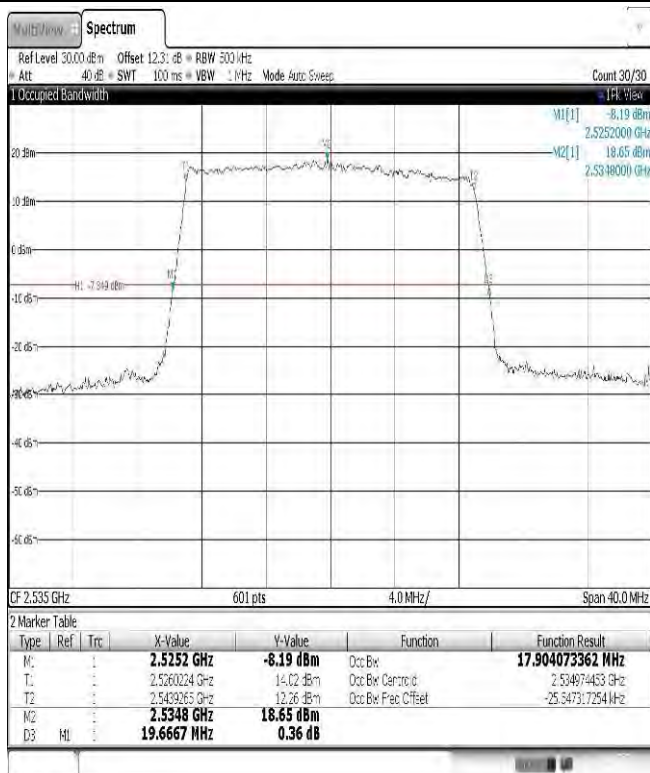

Band7-20MHz-16QAM-21100-100RB#0

09:45:46 25.08.2021

Band7-20MHz-16QAM-21350-100RB#0