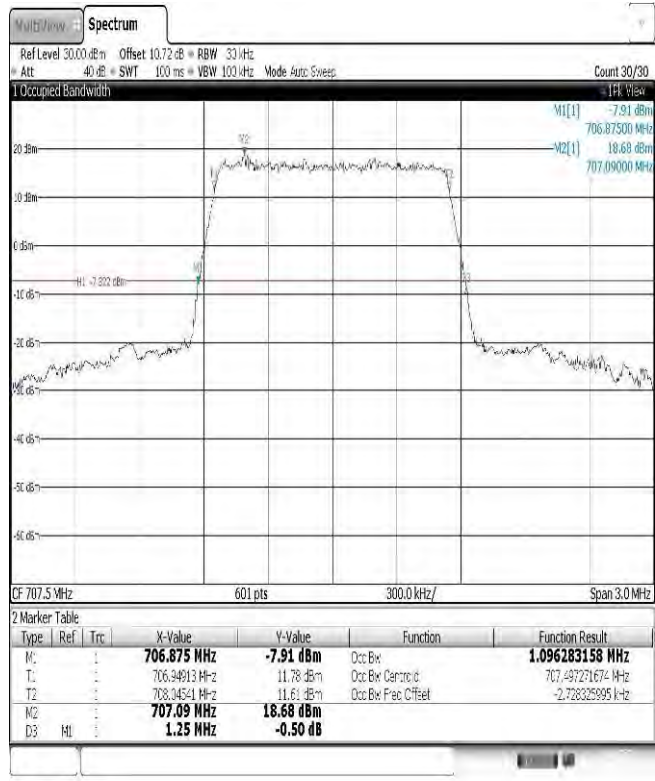

Band12-1.4MHz-QPSK-23173-6RB#0

10:07:36 25.08.2021

Band12-1.4MHz-16QAM-23017-6RB#0

10:06:00 25.08.2021

Band12-1.4MHz-16QAM-23095-6RB#0

10:06:54 25.08.2021

Band12-1.4MHz-16QAM-23173-6RB#0

10:07:49 25.08.2021