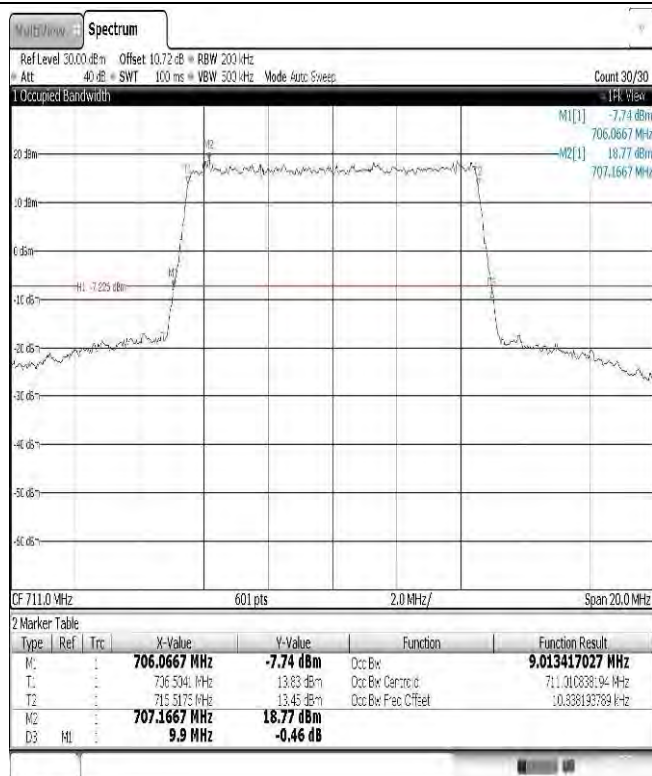

11:32:26 25.08.2021