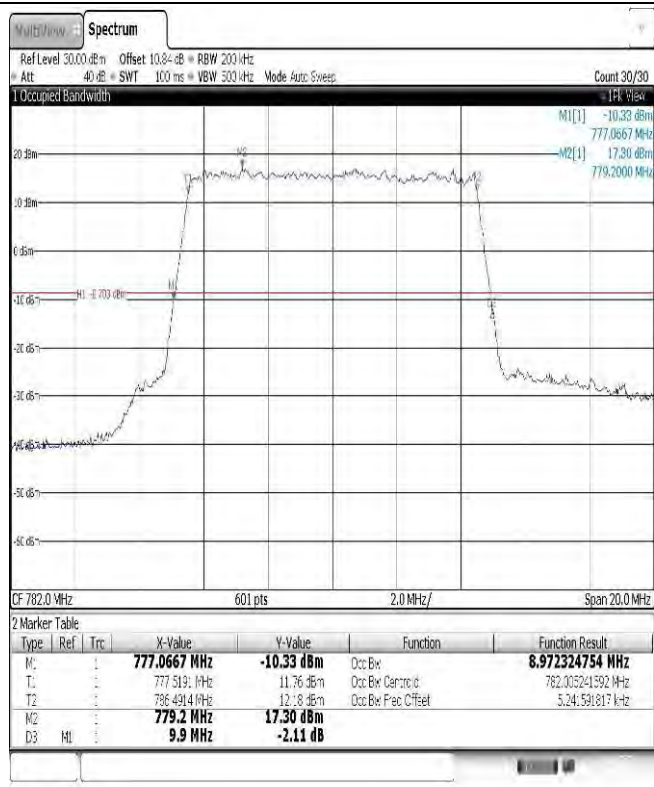

12:52:34 25.08.2021