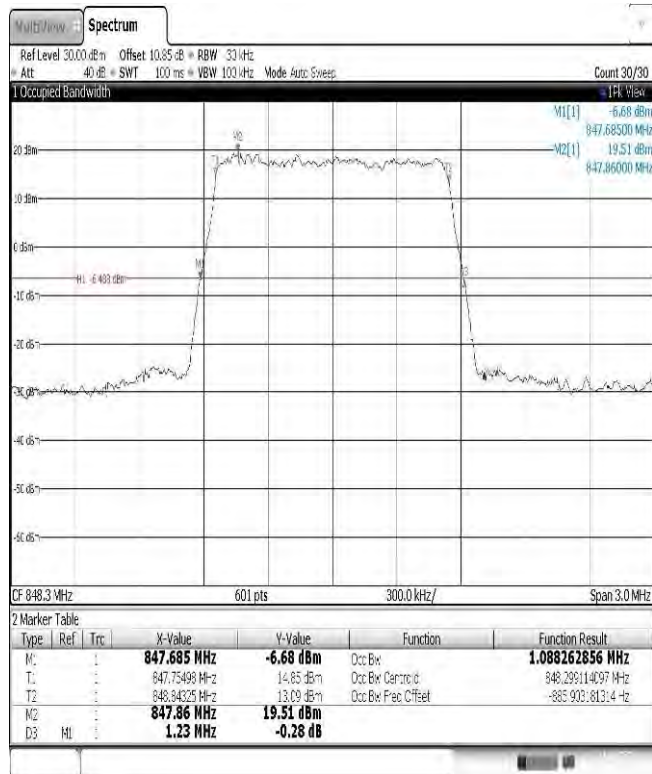

15:06:14 24.08.2021