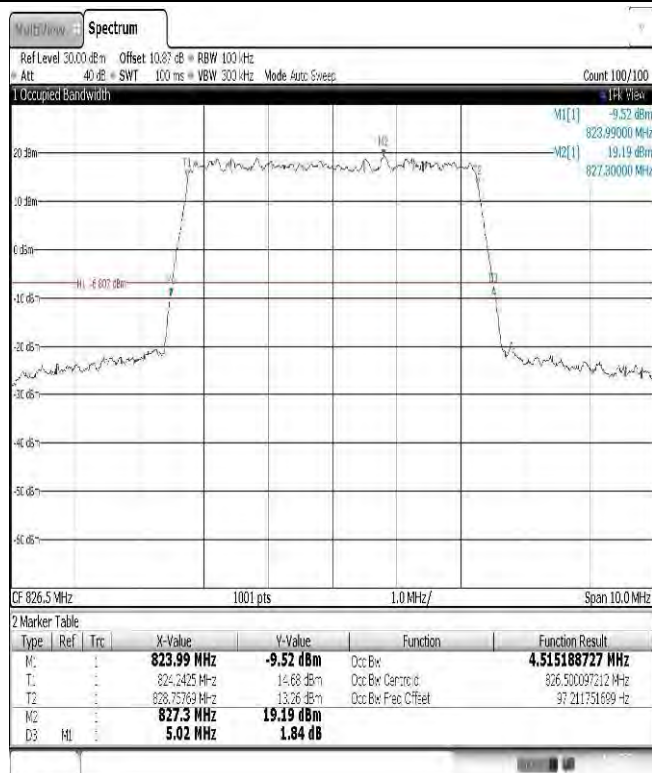

Band5-3MHz-16QAM-20415-15RB#0

15:31:59 24.08.2021

Band5-3MHz-16QAM-20525-15RB#0

15:32:28 24.08.2021

Band5-3MHz-16QAM-20635-15RB#0

15:32:56 24.08.2021

Band5-5MHz-QPSK-20425-25RB#0

15:58:44 24.08.2021