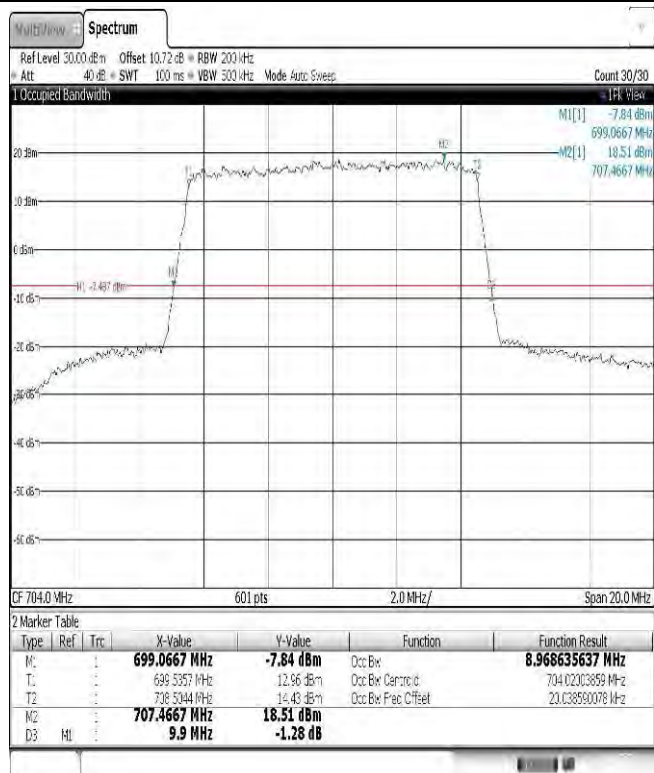

Band12-10MHz-QPSK-23060-50RB#0

11:31:15 25.08.2021

Band12-10MHz-QPSK-23095-50RB#0