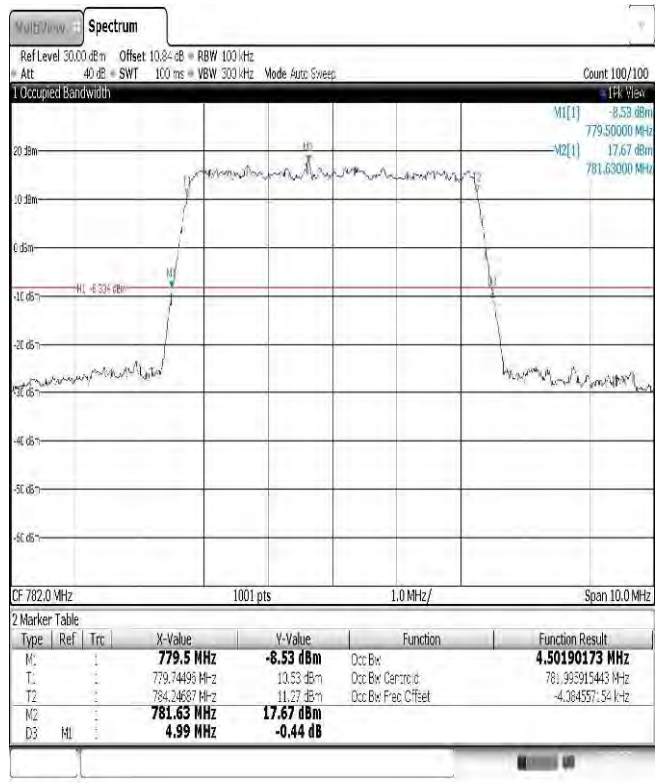

Band13-5MHz-QPSK-23255-25RB#0

12:23:26 25.08.2021

Band13-5MHz-16QAM-23205-25RB#0

12:22:21 25.08.2021

Band13-5MHz-16QAM-23230-25RB#0

12:23:04 25.08.2021

Band13-5MHz-16QAM-23255-25RB#0

12:23:47 25.08.2021