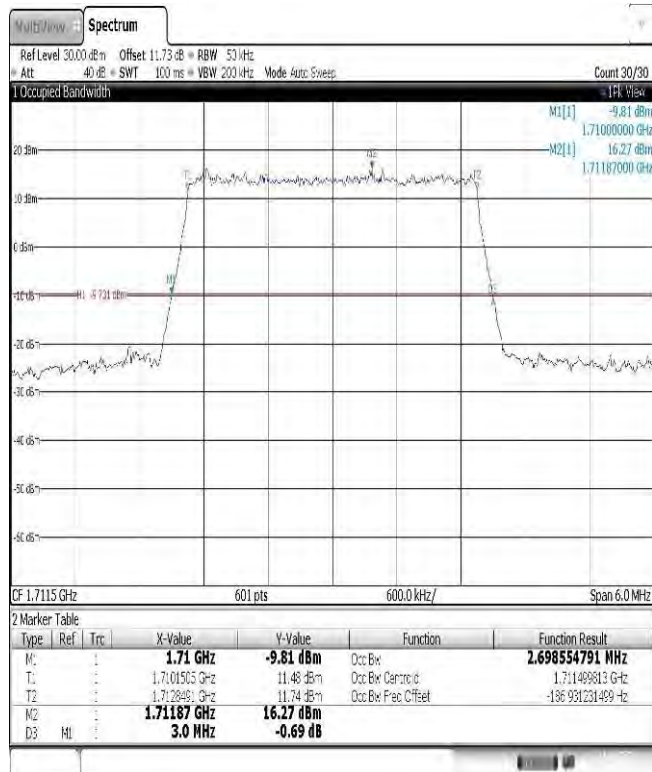

12:22:54 24.08.2021