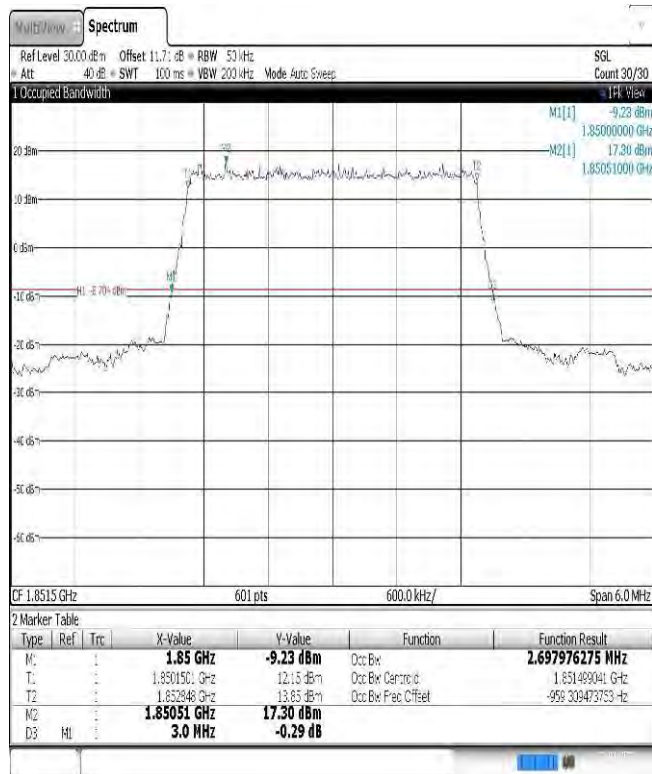

Band2-3MHz-QPSK-18615-15RB#0

17:23:50 13.01.2022

Band2-3MHz-QPSK-18900-15RB#0