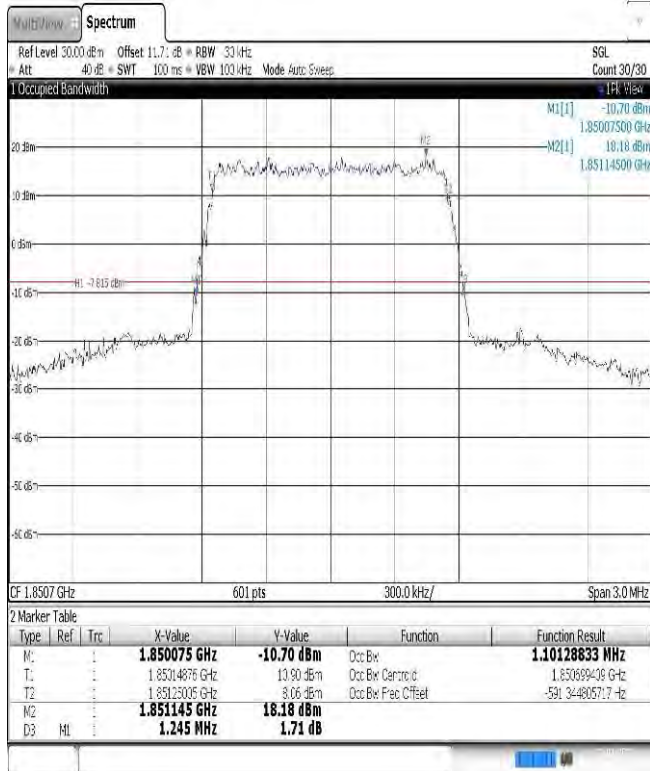

Test Graphs

17:10:23 13.01.2022

Band2-1.4MHz-QPSK-19193-6RB#0

17:10:55 13.01.2022

Band2-1.4MHz-16QAM-18607-6RB#0

17:10:07 13.01.2022

Band2-1.4MHz-16QAM-18900-6RB#0

17:10:34 13.01.2022