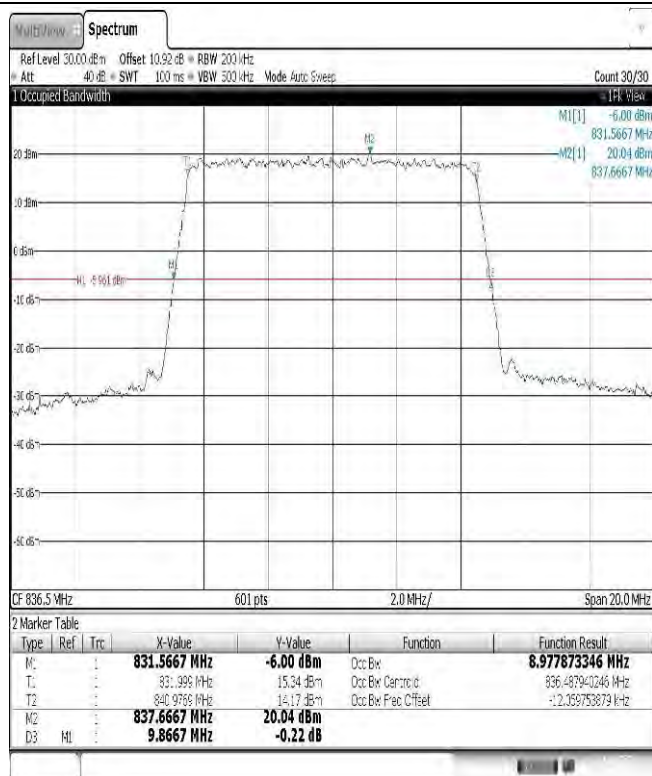

Band5-5MHz-16QAM-20625-25RB#0

16:00:29 24.08.2021

Band5-10MHz-QPSK-20450-50RB#0

16:26:23 24.08.2021

Band5-10MHz-QPSK-20525-50RB#0

16:26:51 24.08.2021

Band5-10MHz-QPSK-20600-50RB#0

16:27:20 24.08.2021