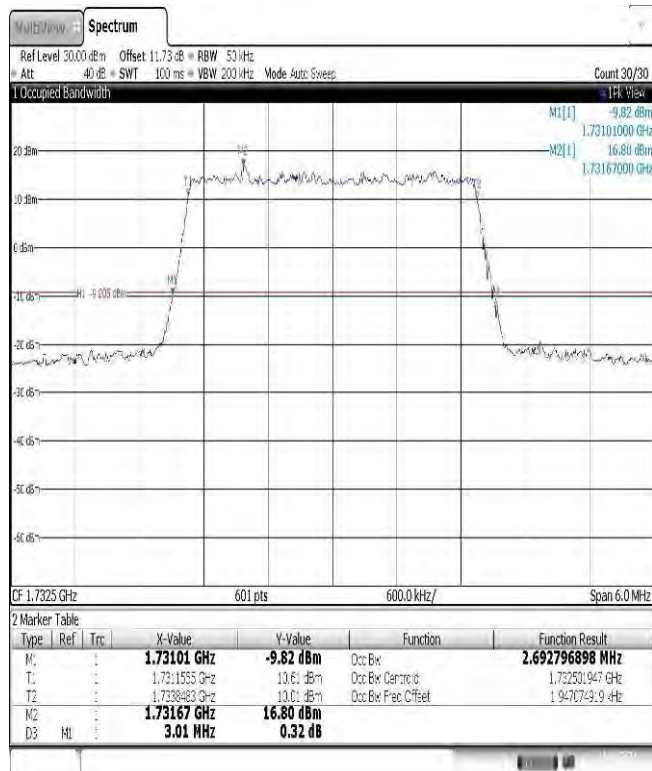

Band4-3MHz-16QAM-20175-15RB#0

12:23:22 24.08.2021

Band4-3MHz-16QAM-20385-15RB#0