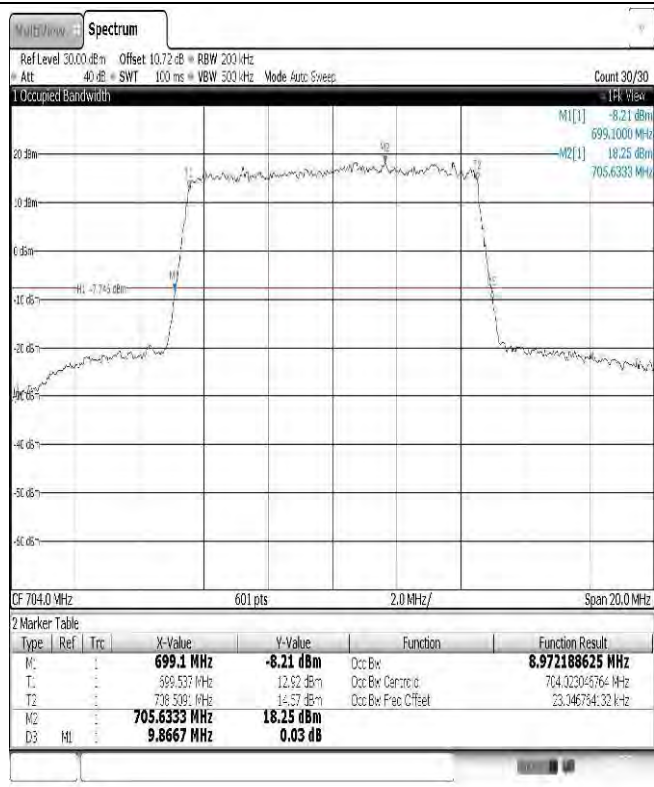

Band12-10MHz-QPSK-23060-50RB#0

11:31:15 25.08.2021

Band12-10MHz-QPSK-23095-50RB#0

11:31:43 25.08.2021

Band12-10MHz-QPSK-23130-50RB#0

11:32:12 25.08.2021

Band12-10MHz-16QAM-23060-50RB#0

11:31:28 25.08.2021