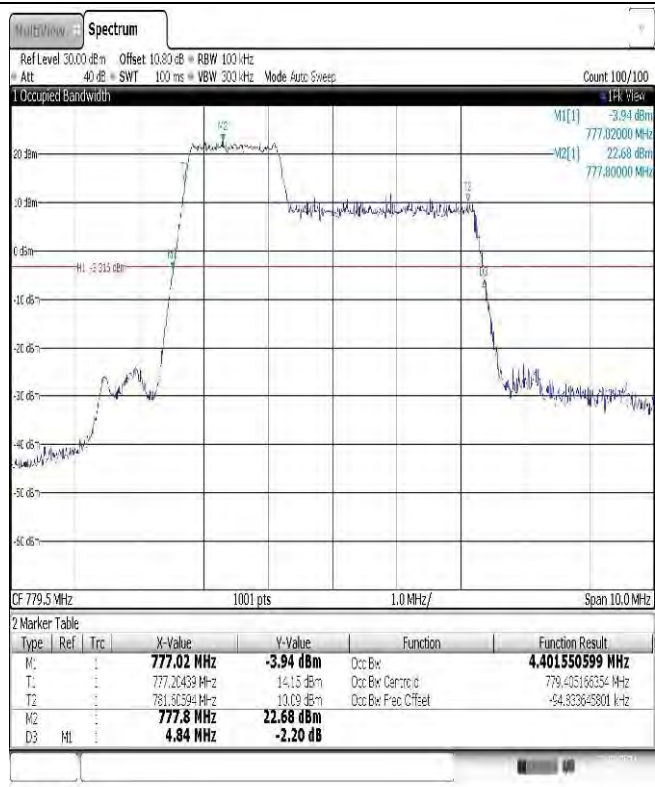

12:22:21 25.08.2021