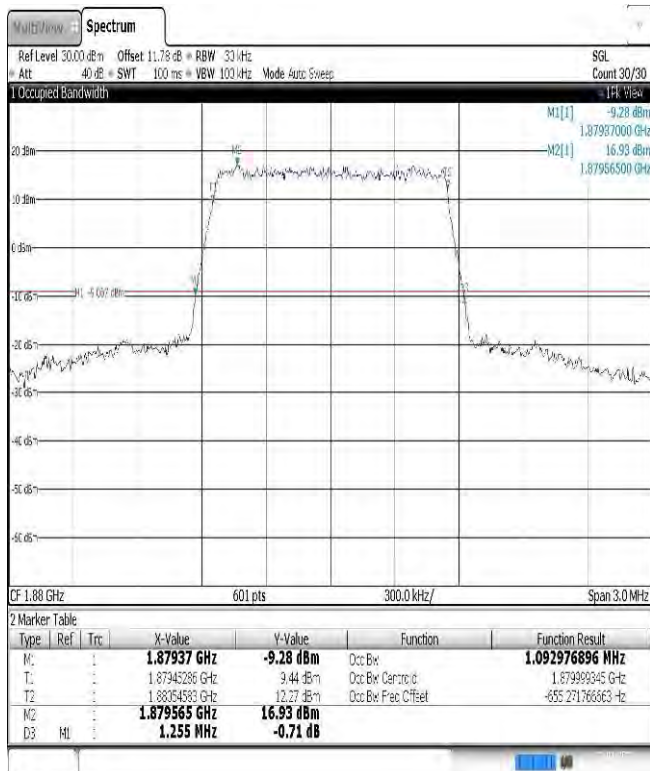

Test Graphs

17:10:23 13.01.2022

Band2-1.4MHz-QPSK-19193-6RB#0

17:10:55 13.01.2022

Band2-1.4MHz-16QAM-18607-6RB#0

17:10:07 13.01.2022

Band2-1.4MHz-16QAM-18900-6RB#0

17:10:34 13.01.2022