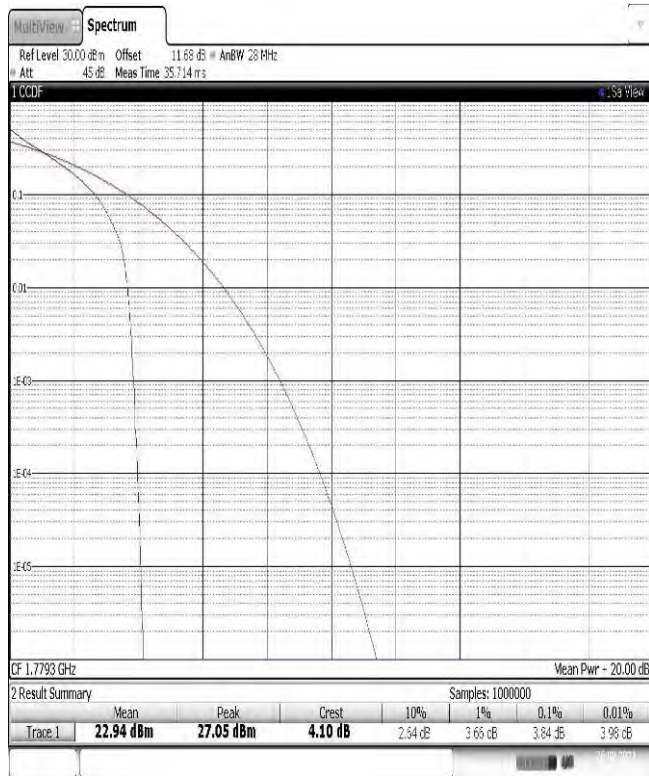

14:30:52 26.08.2021

Band66-1.4MHz-QPSK-132322-1RB#0

14:31:17 26.08.2021

Band66-1.4MHz-QPSK-132322-6RB#0

14:31:42 26.08.2021

Band66-1.4MHz-QPSK-132665-1RB#0

14:32:07 26.08.2021

Band66-1.4MHz-QPSK-132665-6RB#0