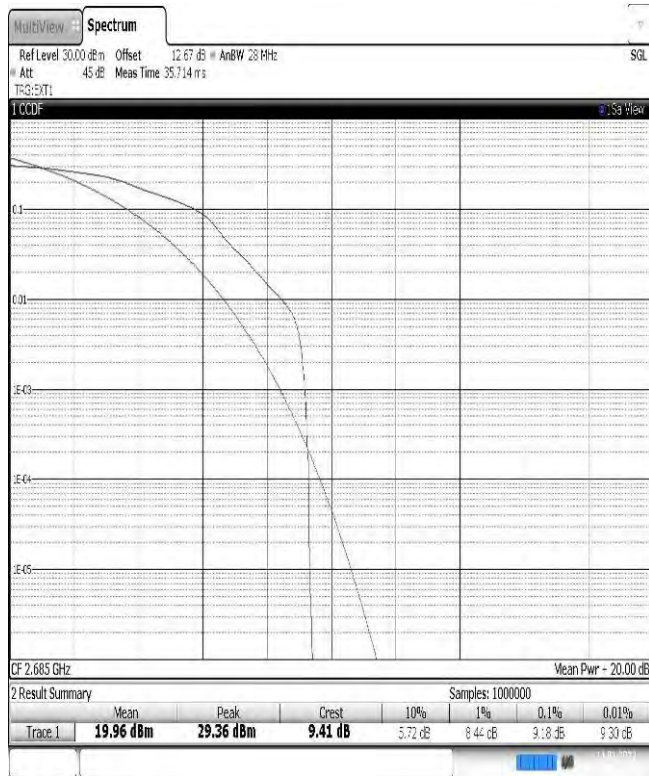

11:41:26 14.01.2022