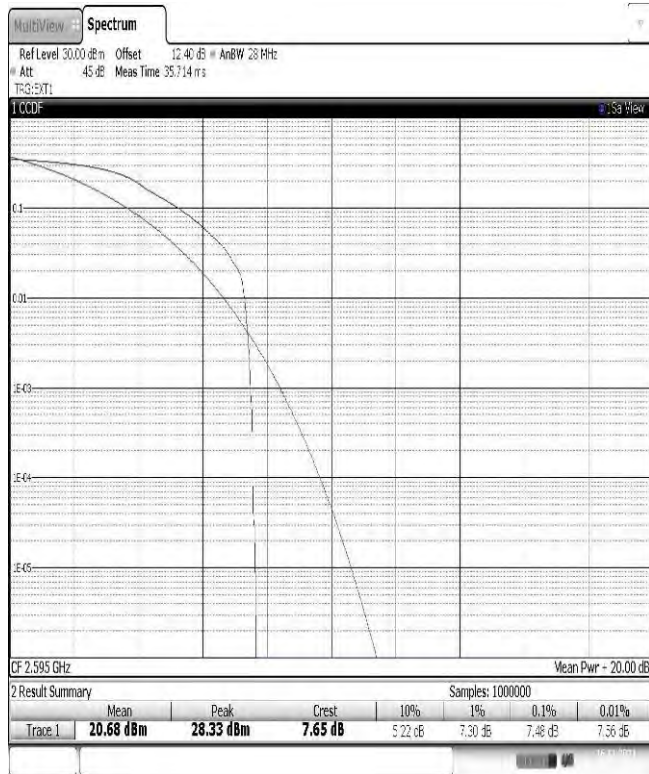

Band38-20MHz-QPSK-38000-1RB#0

14:31:00 16.11.2021

Band38-20MHz-QPSK-38000-100RB#0