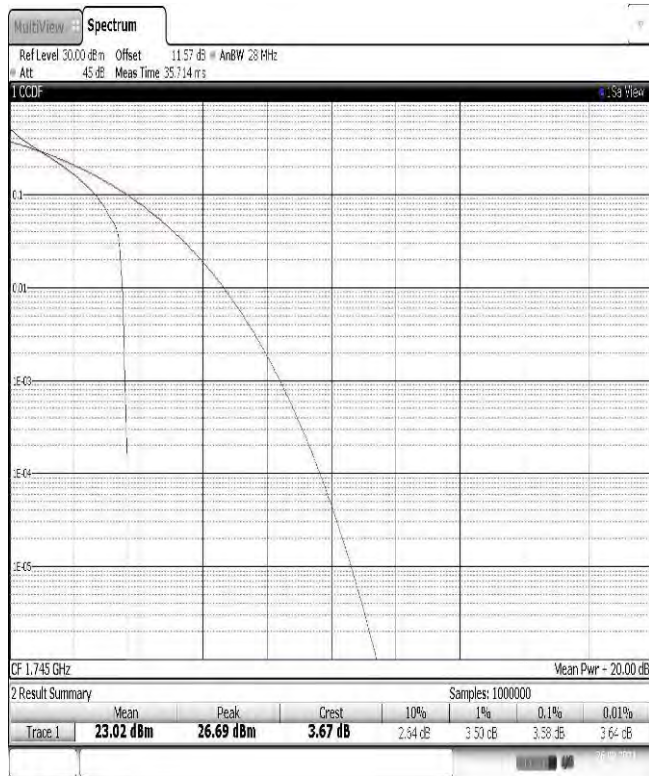

15:24:48 26.08.2021