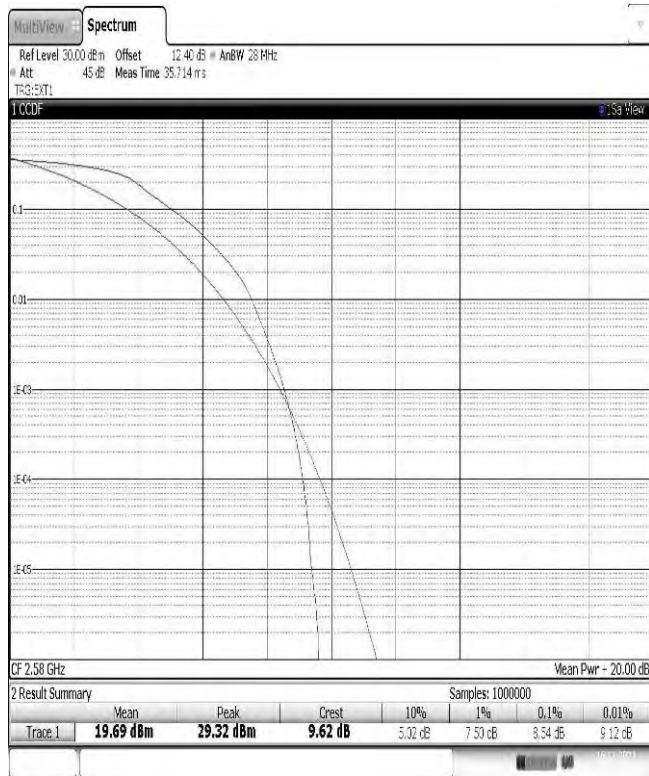

13:58:18 16.11.2021

Band38-15MHz-16QAM-38175-1RB#0

13:58:45 16.11.2021

Band38-15MHz-16QAM-38175-75RB#0

13:59:10 16.11.2021

Band38-20MHz-QPSK-37850-1RB#0

14:30:05 16.11.2021

Band38-20MHz-QPSK-37850-100RB#0