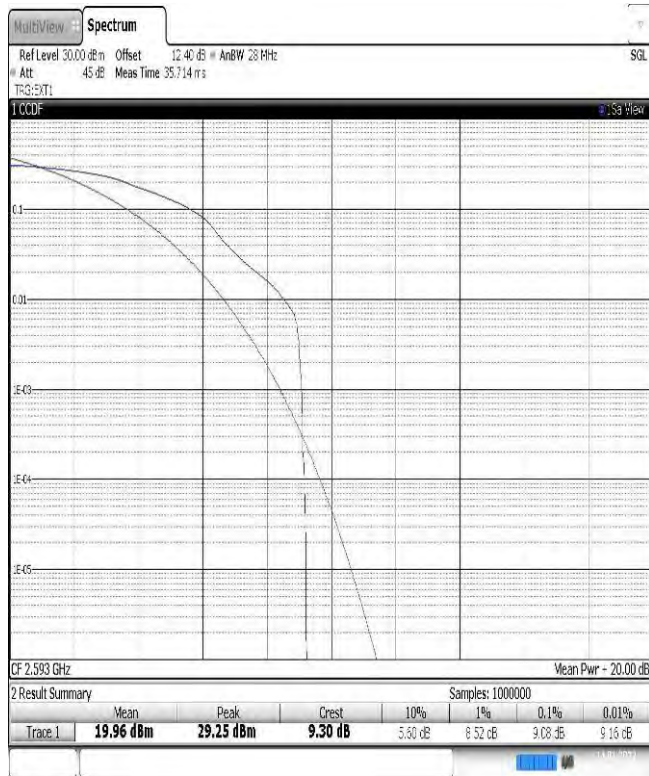

11:37:31 14.01.2022

Band41-5MHz-16QAM-39675-1RB#0

11:35:55 14.01.2022

Band41-5MHz-16QAM-39675-25RB#0

11:36:15 14.01.2022

Band41-5MHz-16QAM-40620-1RB#0

11:36:38 14.01.2022

Band41-5MHz-16QAM-40620-25RB#0