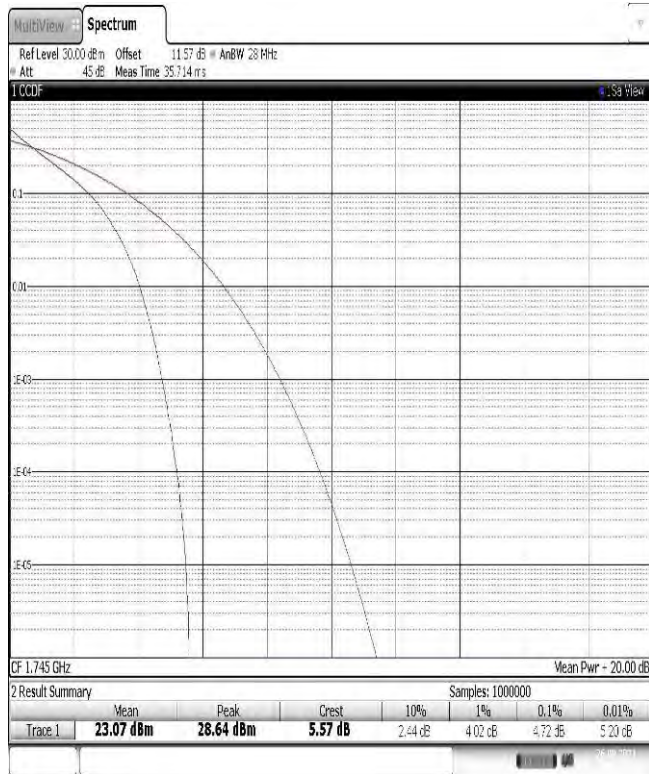

Band66-3MHz-QPSK-132322-15RB#0

14:58:01 26.08.2021

Band66-3MHz-QPSK-132657-1RB#0