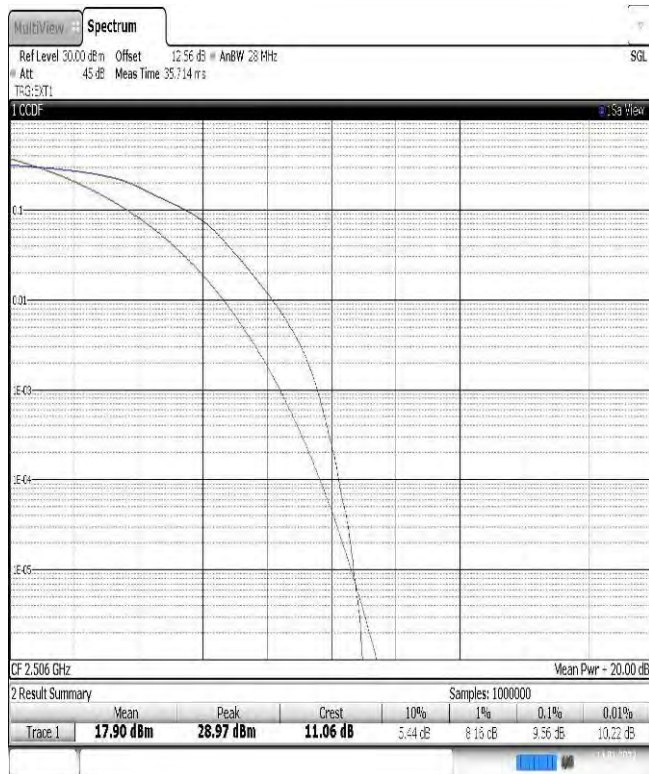

Band41-20MHz-16QAM-39750-100RB#0

11:48:33 14.01.2022

Band41-20MHz-16QAM-40620-1RB#0