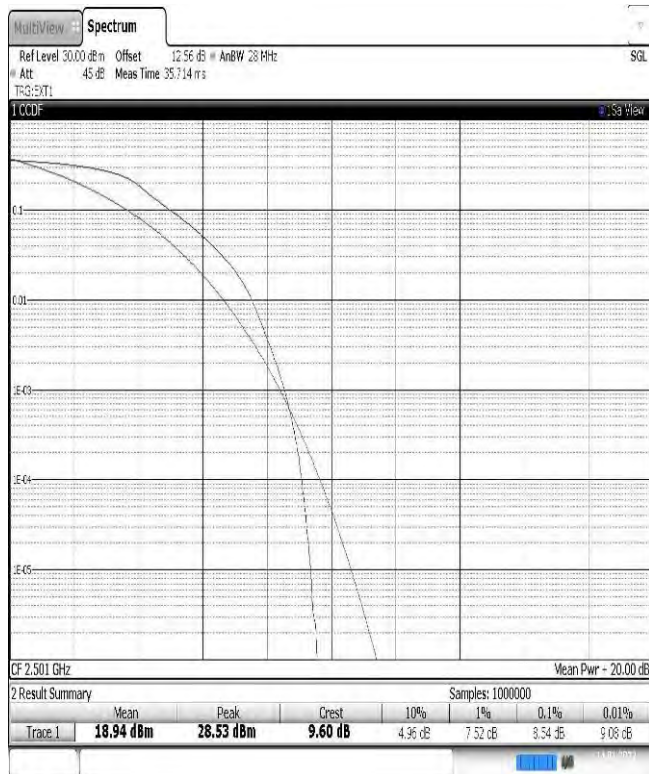

11:36:58 14.01.2022

Band41-5MHz-16QAM-41565-1RB#0

11:37:21 14.01.2022

Band41-5MHz-16QAM-41565-25RB#0

11:37:41 14.01.2022

Band41-10MHz-QPSK-39700-1RB#0

11:39:49 14.01.2022

Band41-10MHz-QPSK-39700-50RB#0