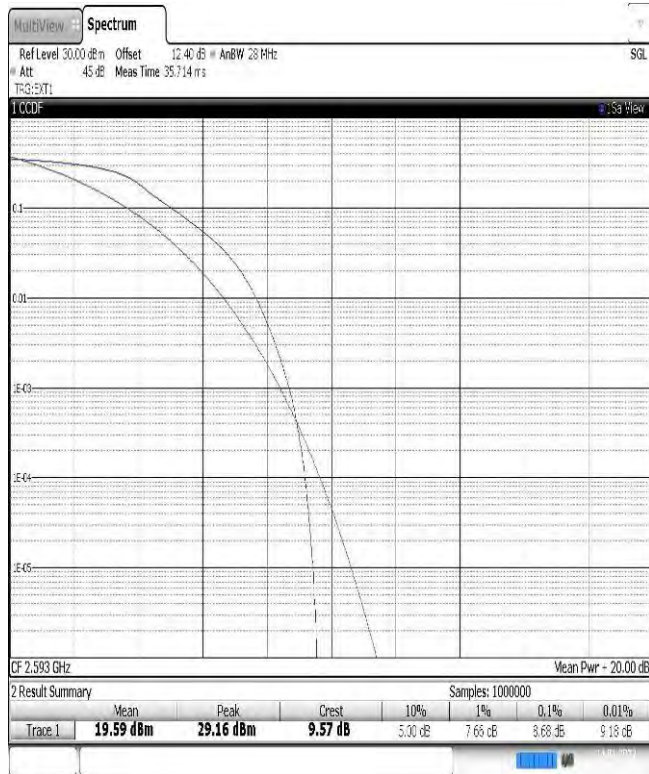

Band41-15MHz-QPSK-40620-75RB#0

11:44:59 14.01.2022

Band41-15MHz-QPSK-41515-1RB#0