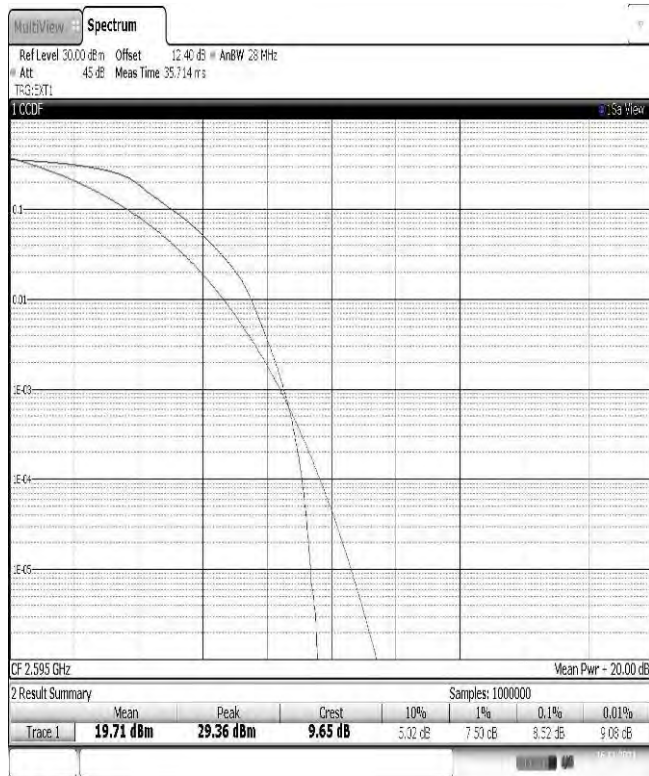

14:31:26 16.11.2021