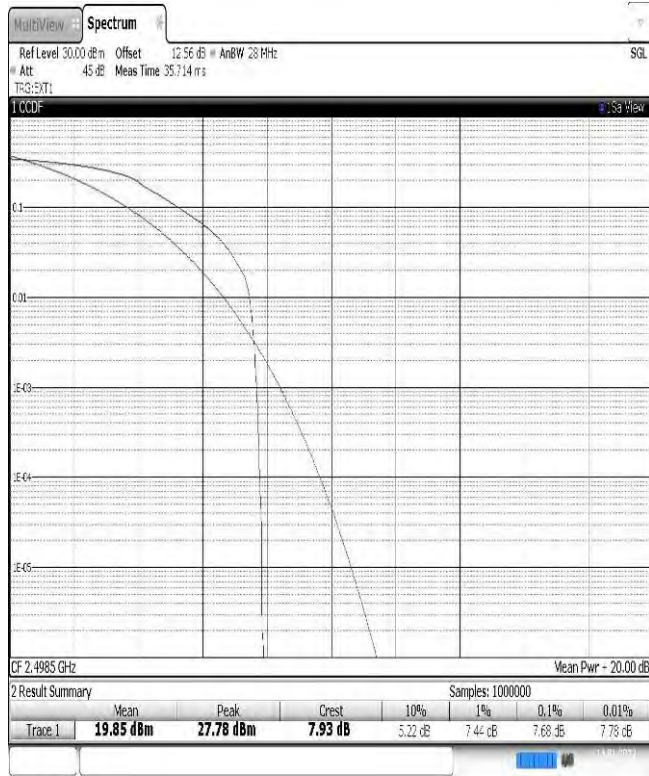

14:31:39 16.11.2021

Band38-20MHz-16QAM-38150-1RB#0

14:32:07 16.11.2021

Band38-20MHz-16QAM-38150-100RB#0

14:32:34 16.11.2021

Band41-5MHz-QPSK-39675-1RB#0

11:35:45 14.01.2022

Band41-5MHz-QPSK-39675-25RB#0