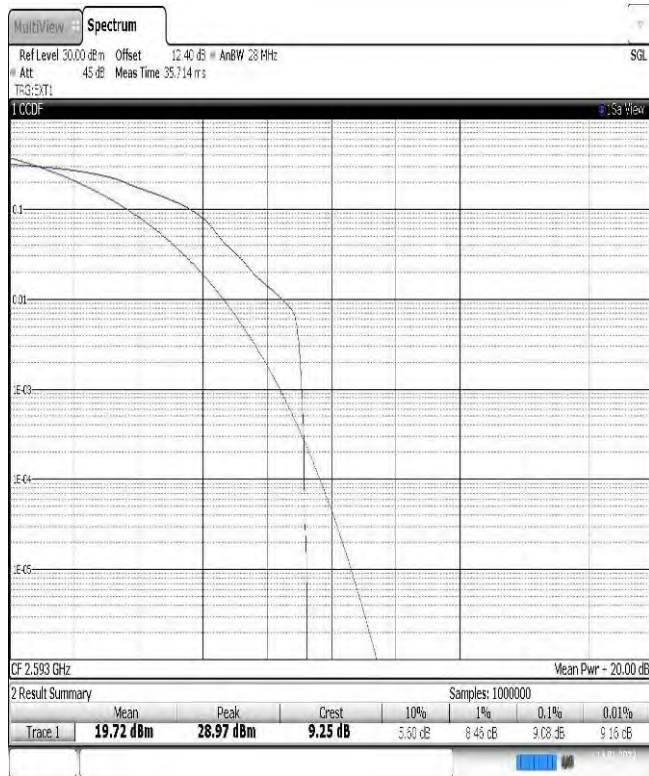

11:49:50 14.01.2022

Band41-20MHz-16QAM-39750-1RB#0

11:48:13 14.01.2022

Band41-20MHz-16QAM-39750-100RB#0

11:48:33 14.01.2022

Band41-20MHz-16QAM-40620-1RB#0

11:48:56 14.01.2022

Band41-20MHz-16QAM-40620-100RB#0