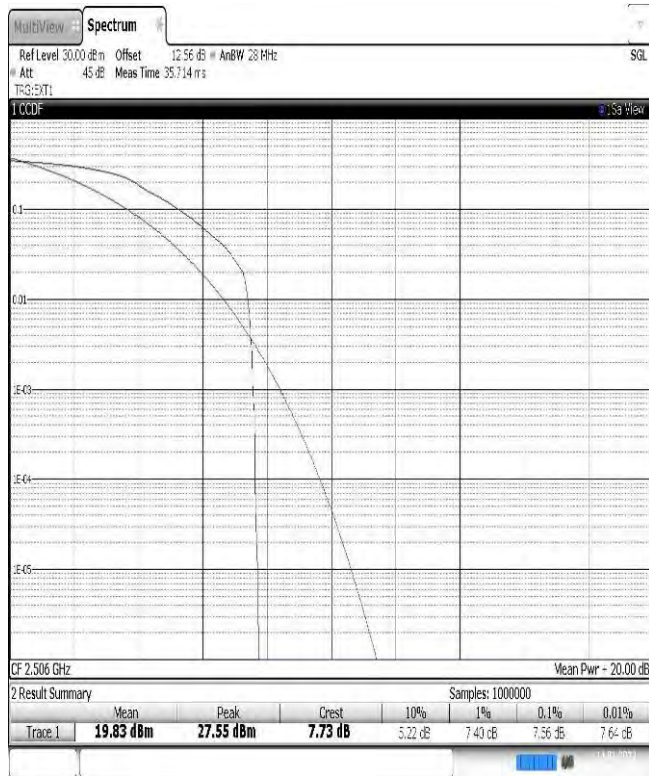

11:45:09 14.01.2022

Band41-15MHz-16QAM-41515-1RB#0

11:45:32 14.01.2022

Band41-15MHz-16QAM-41515-75RB#0

11:45:53 14.01.2022

Band41-20MHz-QPSK-39750-1RB#0

11:48:02 14.01.2022

Band41-20MHz-QPSK-39750-100RB#0