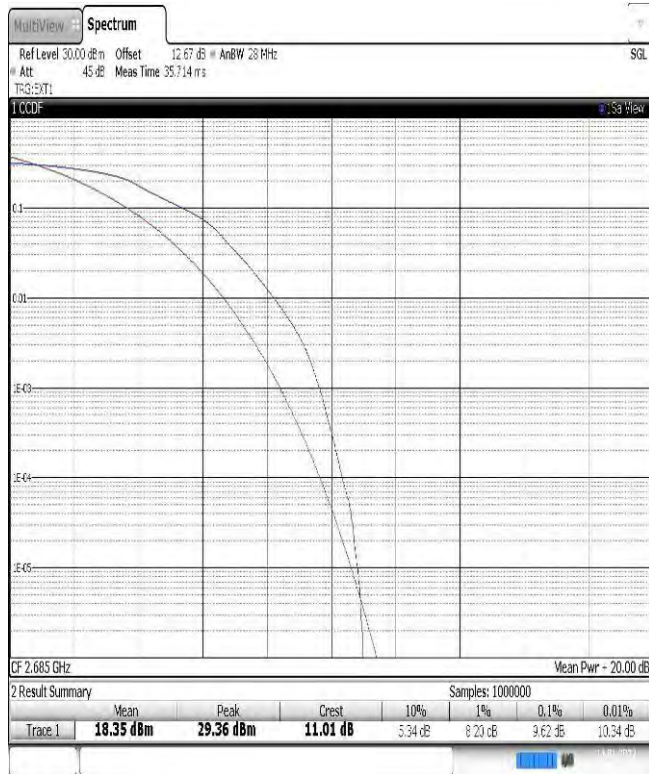

Band41-10MHz-16QAM-41540-50RB#0

11:41:46 14.01.2022

Band41-15MHz-QPSK-39725-1RB#0