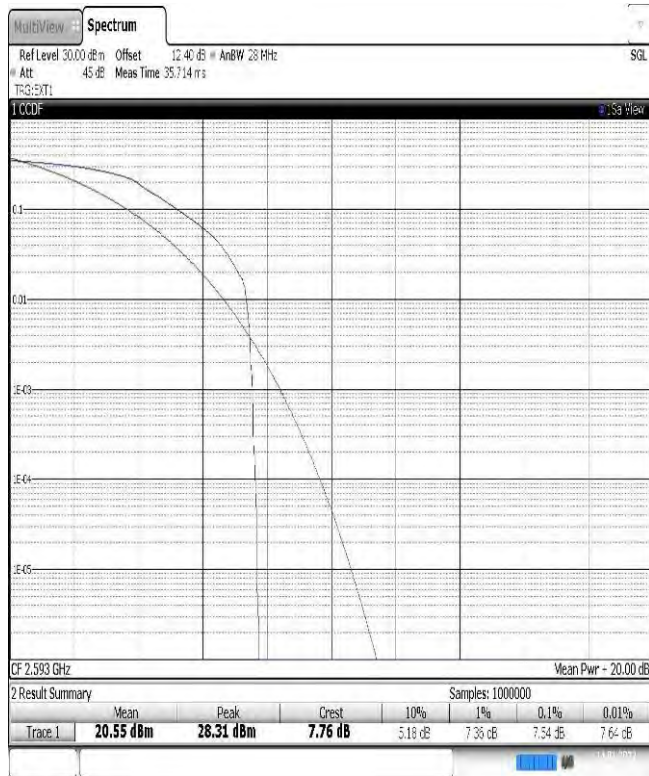

11:36:28 14.01.2022