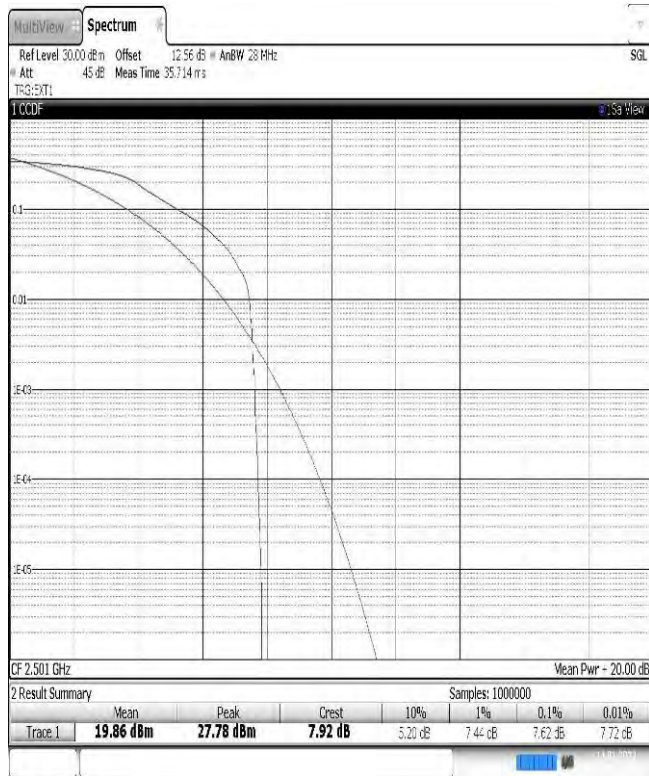

11:36:58 14.01.2022

Band41-5MHz-16QAM-41565-1RB#0

11:37:21 14.01.2022

Band41-5MHz-16QAM-41565-25RB#0

11:37:41 14.01.2022

Band41-10MHz-QPSK-39700-1RB#0

11:39:49 14.01.2022

Band41-10MHz-QPSK-39700-50RB#0