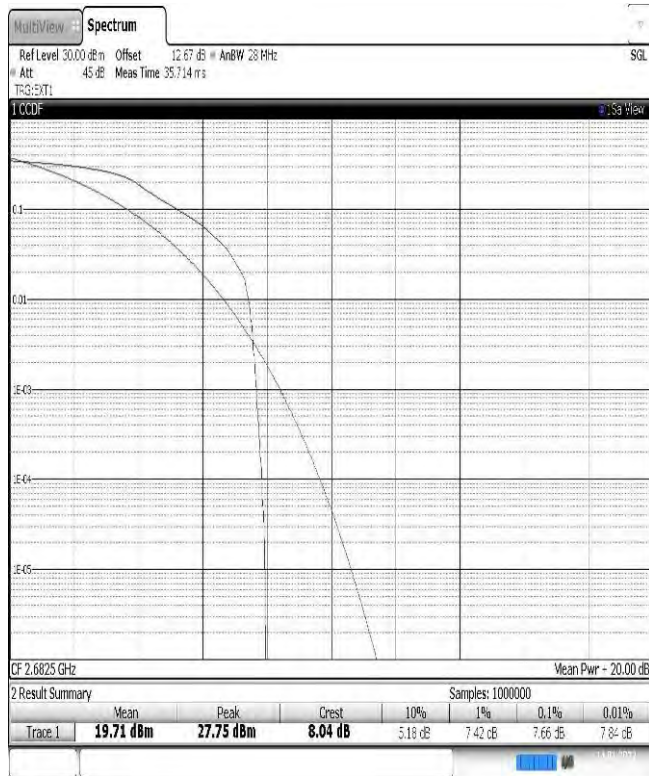

11:44:16 14.01.2022

Band41-15MHz-QPSK-40620-1RB#0

11:44:39 14.01.2022

Band41-15MHz-QPSK-40620-75RB#0

11:44:59 14.01.2022

Band41-15MHz-QPSK-41515-1RB#0

11:45:22 14.01.2022

Band41-15MHz-QPSK-41515-75RB#0