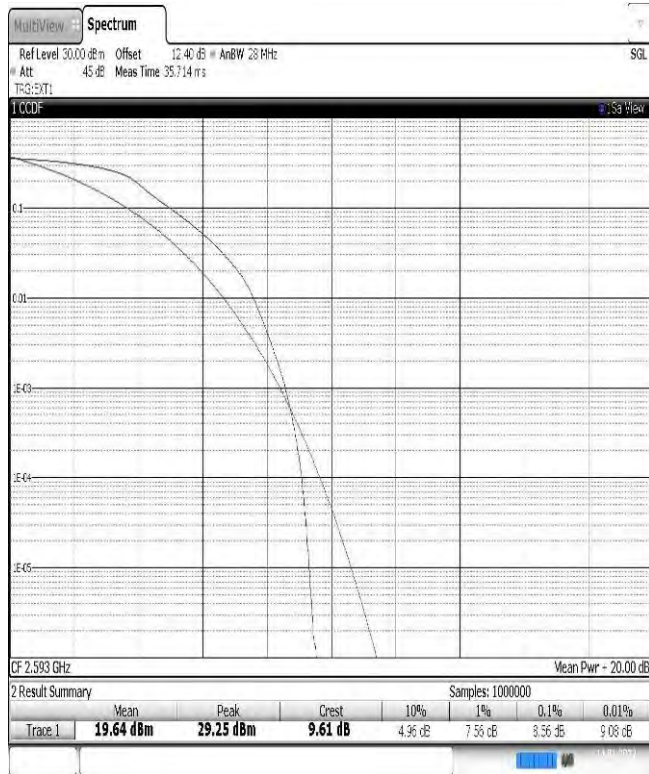

Band41-10MHz-QPSK-40620-50RB#0

11:40:53 14.01.2022

Band41-10MHz-QPSK-41540-1RB#0