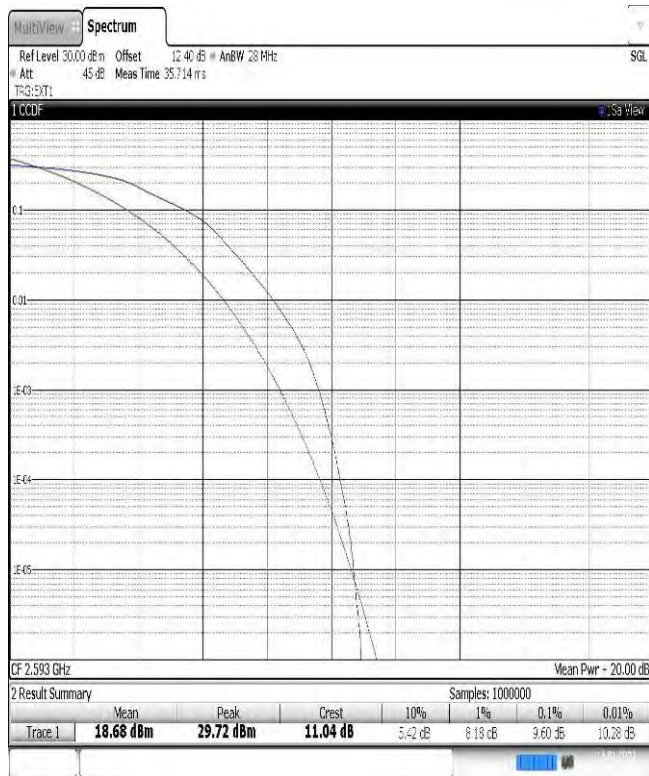

11:49:50 14.01.2022

Band41-20MHz-16QAM-39750-1RB#0

11:48:13 14.01.2022

Band41-20MHz-16QAM-39750-100RB#0

11:48:33 14.01.2022

Band41-20MHz-16QAM-40620-1RB#0

11:48:56 14.01.2022

Band41-20MHz-16QAM-40620-100RB#0