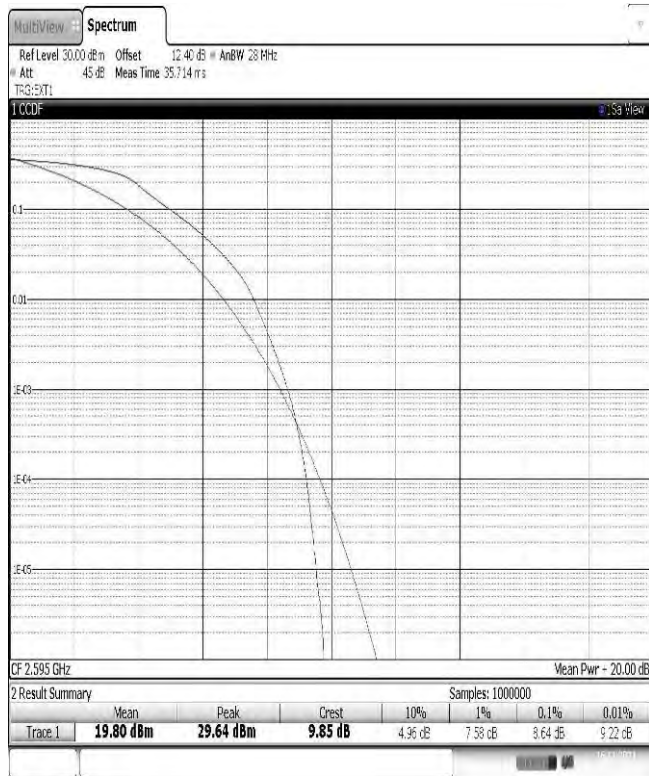

13:27:48 16.11.2021

Band38-10MHz-QPSK-38000-1RB#0

13:28:15 16.11.2021

Band38-10MHz-QPSK-38000-50RB#0

13:28:40 16.11.2021

Band38-10MHz-QPSK-38200-1RB#0

13:29:07 16.11.2021

Band38-10MHz-QPSK-38200-50RB#0