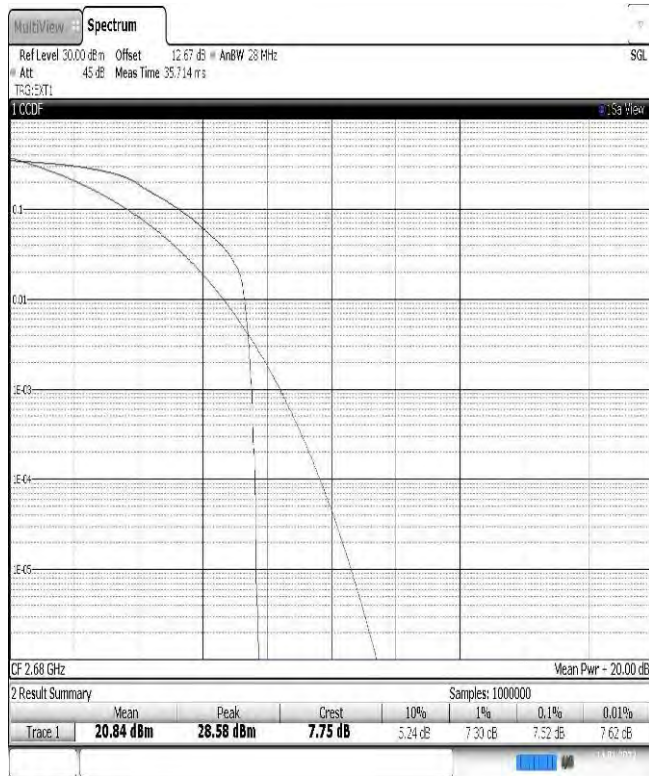

11:48:23 14.01.2022

Band41-20MHz-QPSK-40620-1RB#0

11:48:46 14.01.2022

Band41-20MHz-QPSK-40620-100RB#0

11:49:07 14.01.2022

Band41-20MHz-QPSK-41490-1RB#0

11:49:30 14.01.2022

Band41-20MHz-QPSK-41490-100RB#0