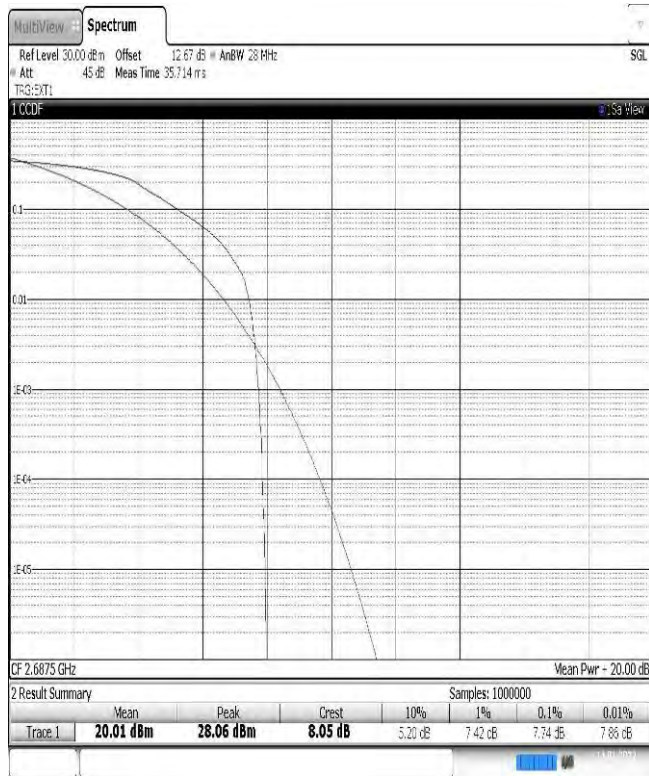

11:36:05 14.01.2022

Band41-5MHz-QPSK-40620-1RB#0

11:36:28 14.01.2022

Band41-5MHz-QPSK-40620-25RB#0

11:36:48 14.01.2022

Band41-5MHz-QPSK-41565-1RB#0

11:37:11 14.01.2022

Band41-5MHz-QPSK-41565-25RB#0