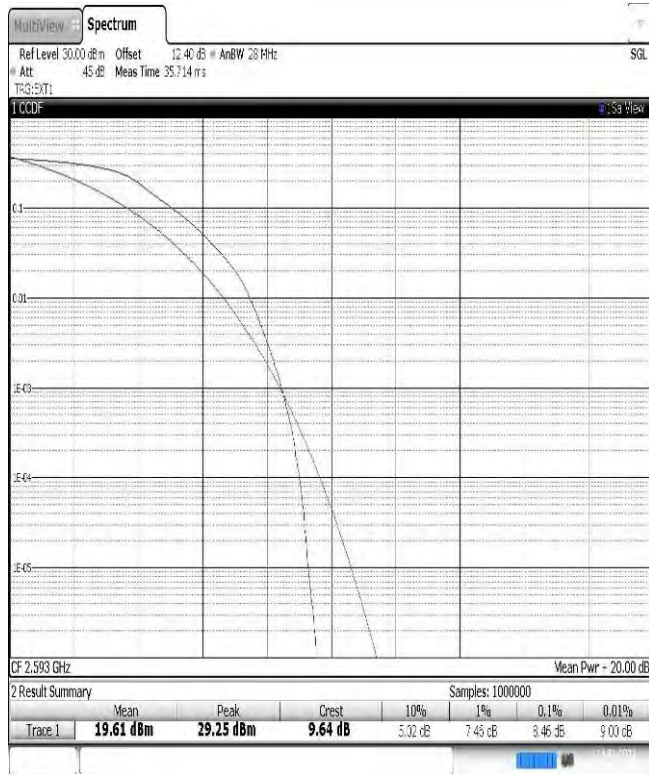

Band41-20MHz-QPSK-40620-100RB#0

11:49:07 14.01.2022

Band41-20MHz-QPSK-41490-1RB#0