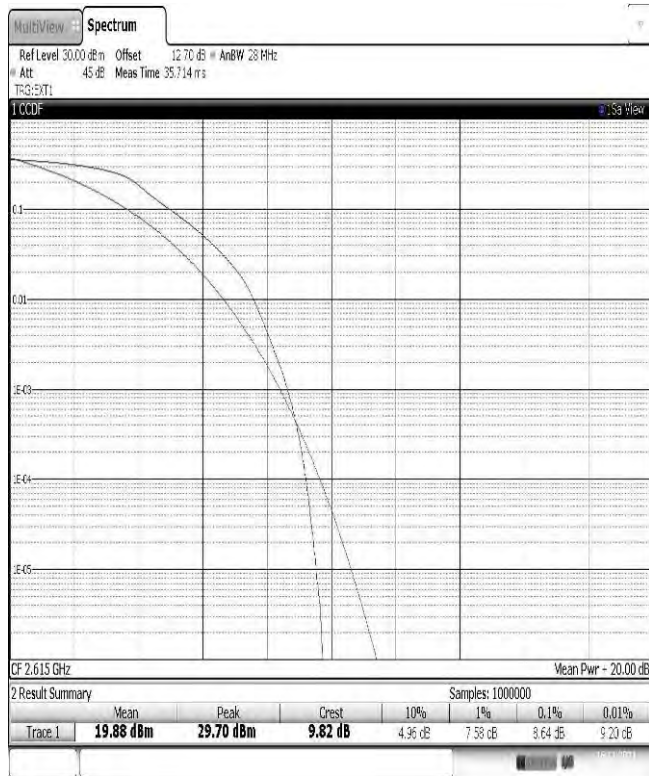

13:27:48 16.11.2021

Band38-10MHz-QPSK-38000-1RB#0

13:28:15 16.11.2021

Band38-10MHz-QPSK-38000-50RB#0

13:28:40 16.11.2021

Band38-10MHz-QPSK-38200-1RB#0

13:29:07 16.11.2021

Band38-10MHz-QPSK-38200-50RB#0