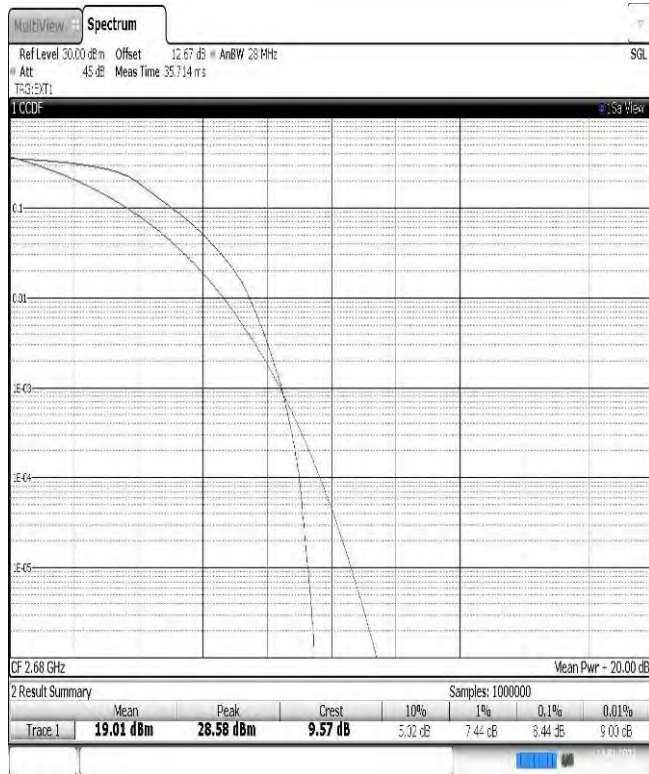

11:48:23 14.01.2022

Band41-20MHz-QPSK-40620-1RB#0

11:48:46 14.01.2022

Band41-20MHz-QPSK-40620-100RB#0

11:49:07 14.01.2022

Band41-20MHz-QPSK-41490-1RB#0

11:49:30 14.01.2022

Band41-20MHz-QPSK-41490-100RB#0