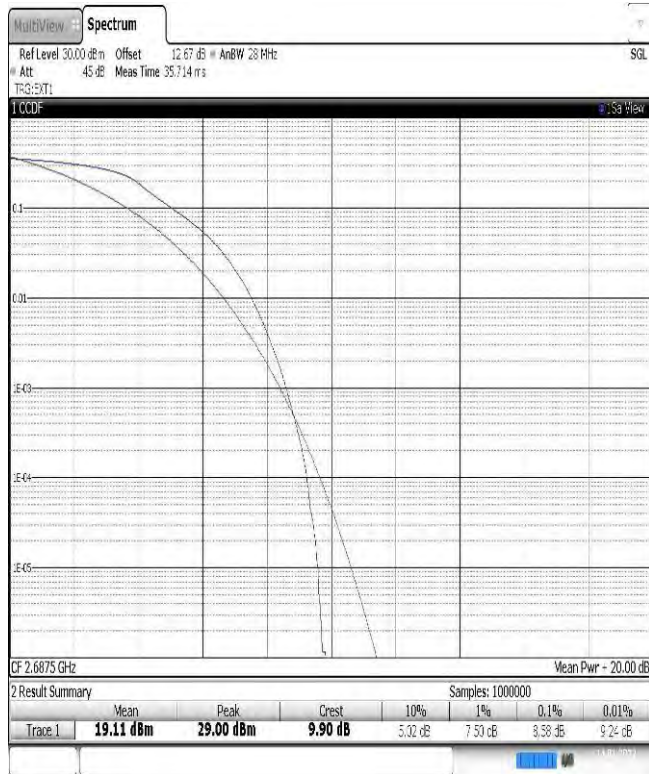

11:36:05 14.01.2022

Band41-5MHz-QPSK-40620-1RB#0

11:36:28 14.01.2022

Band41-5MHz-QPSK-40620-25RB#0

11:36:48 14.01.2022

Band41-5MHz-QPSK-41565-1RB#0

11:37:11 14.01.2022

Band41-5MHz-QPSK-41565-25RB#0