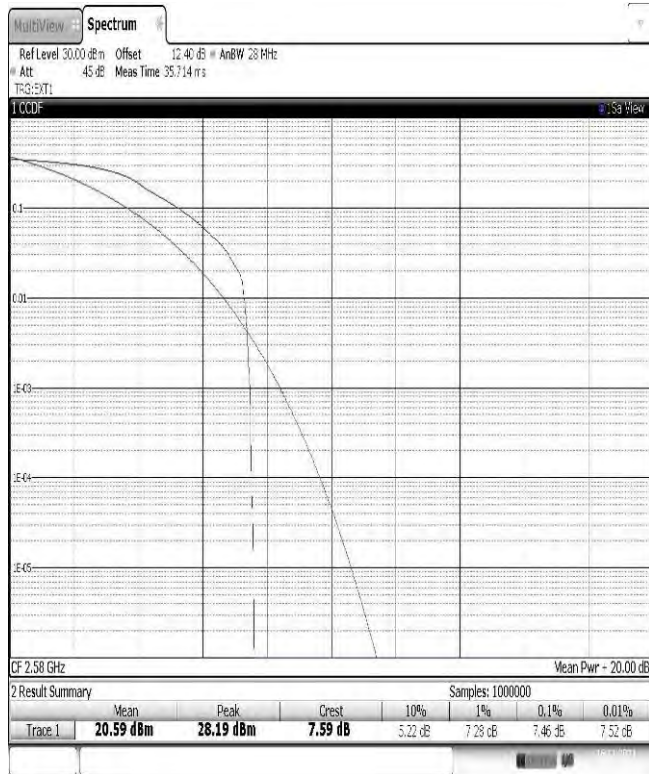

13:58:18 16.11.2021

Band38-15MHz-16QAM-38175-1RB#0

13:58:45 16.11.2021

Band38-15MHz-16QAM-38175-75RB#0

13:59:10 16.11.2021

Band38-20MHz-QPSK-37850-1RB#0

14:30:05 16.11.2021

Band38-20MHz-QPSK-37850-100RB#0