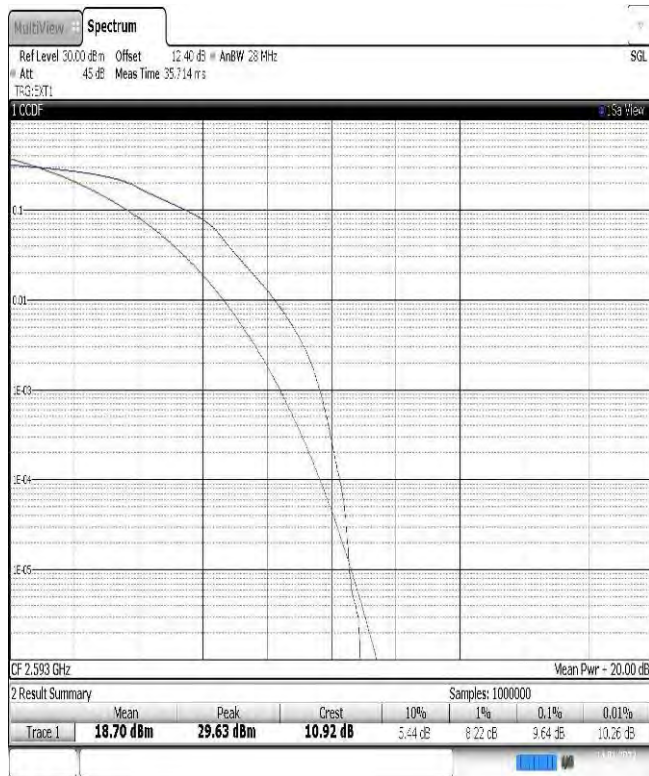

11:37:31 14.01.2022

Band41-5MHz-16QAM-39675-1RB#0

11:35:55 14.01.2022

Band41-5MHz-16QAM-39675-25RB#0

11:36:15 14.01.2022

Band41-5MHz-16QAM-40620-1RB#0

11:36:38 14.01.2022

Band41-5MHz-16QAM-40620-25RB#0