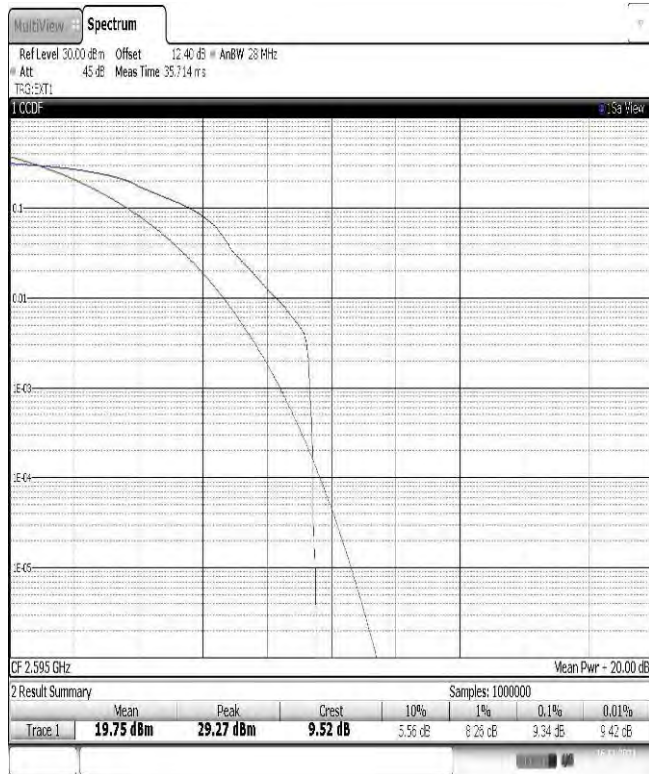

14:32:21 16.11.2021

Band38-20MHz-16QAM-37850-1RB#0

14:30:19 16.11.2021

Band38-20MHz-16QAM-37850-100RB#0

14:30:45 16.11.2021

Band38-20MHz-16QAM-38000-1RB#0

14:31:13 16.11.2021

Band38-20MHz-16QAM-38000-100RB#0