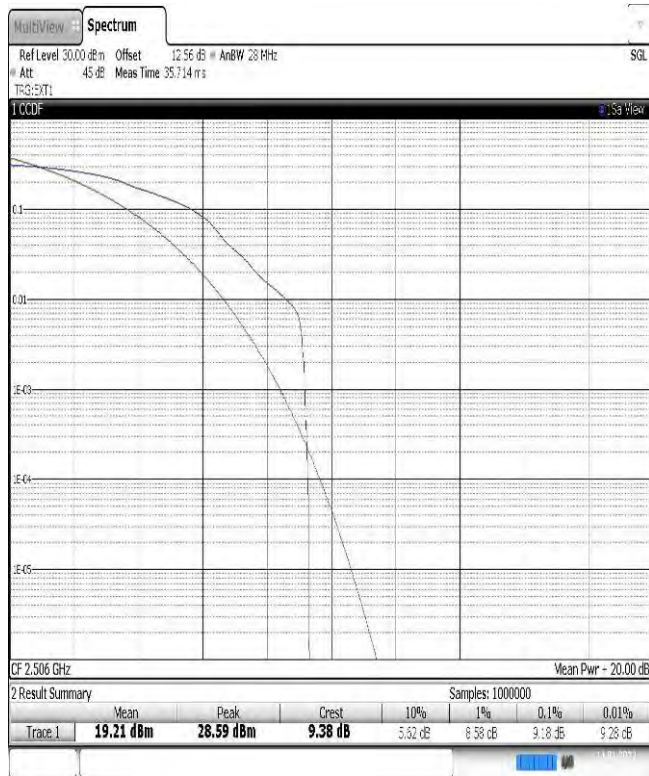

11:48:13 14.01.2022