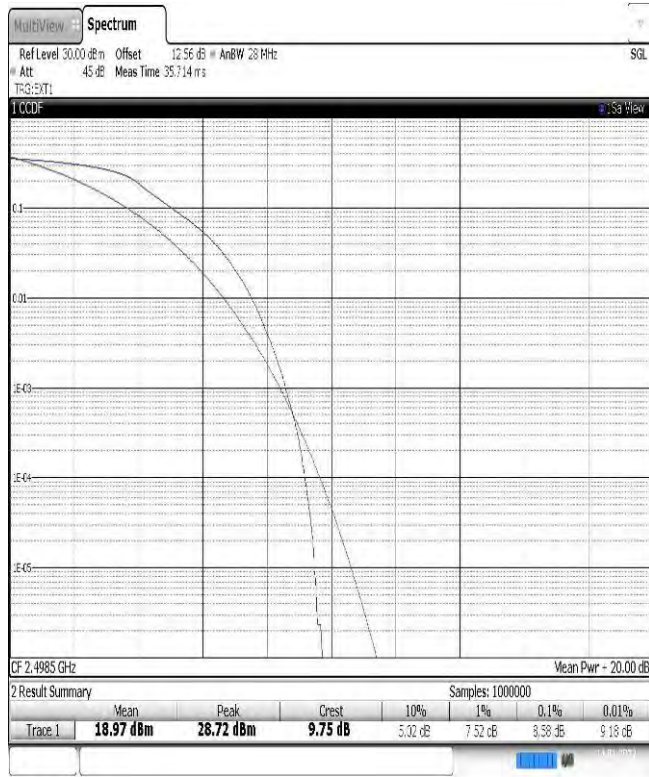

14:31:39 16.11.2021

Band38-20MHz-16QAM-38150-1RB#0

14:32:07 16.11.2021

Band38-20MHz-16QAM-38150-100RB#0

14:32:34 16.11.2021

Band41-5MHz-QPSK-39675-1RB#0

11:35:45 14.01.2022

Band41-5MHz-QPSK-39675-25RB#0