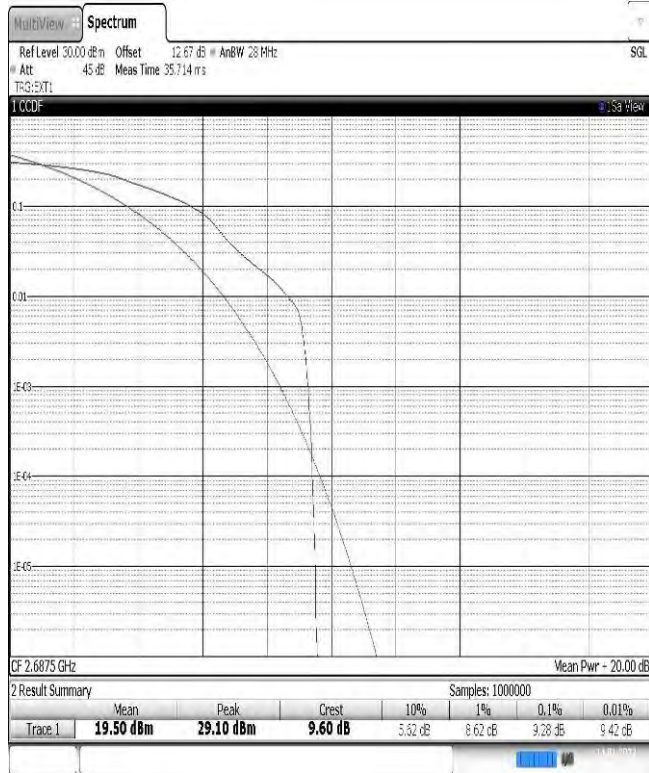

11:37:21 14.01.2022