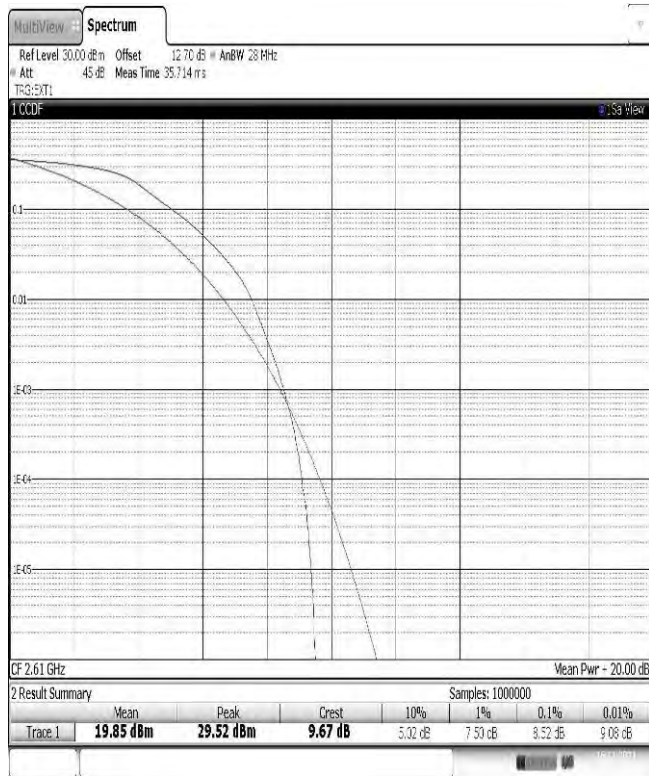

14:30:32 16.11.2021

Band38-20MHz-QPSK-38000-1RB#0

14:31:00 16.11.2021

Band38-20MHz-QPSK-38000-100RB#0

14:31:26 16.11.2021

Band38-20MHz-QPSK-38150-1RB#0

14:31:54 16.11.2021

Band38-20MHz-QPSK-38150-100RB#0