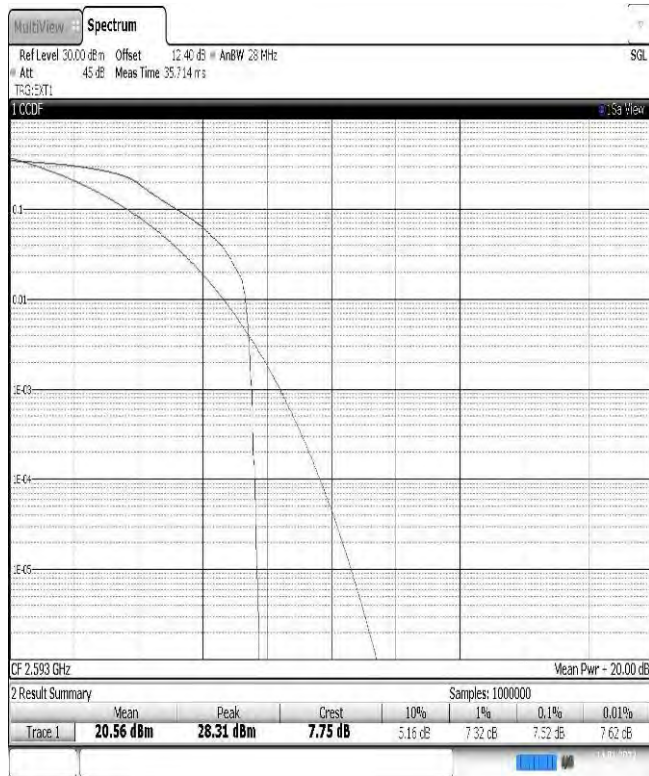

11:40:32 14.01.2022