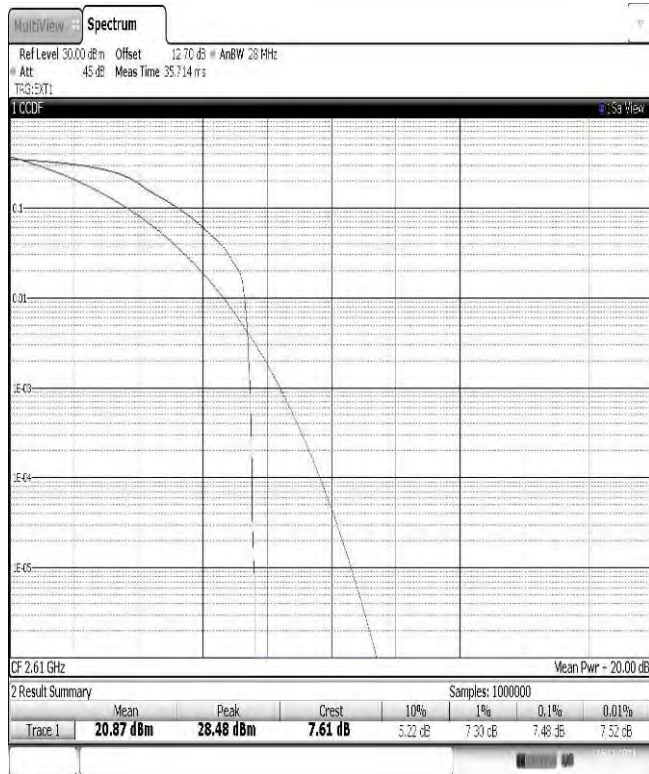

14:30:32 16.11.2021

Band38-20MHz-QPSK-38000-1RB#0

14:31:00 16.11.2021

Band38-20MHz-QPSK-38000-100RB#0

14:31:26 16.11.2021

Band38-20MHz-QPSK-38150-1RB#0

14:31:54 16.11.2021

Band38-20MHz-QPSK-38150-100RB#0