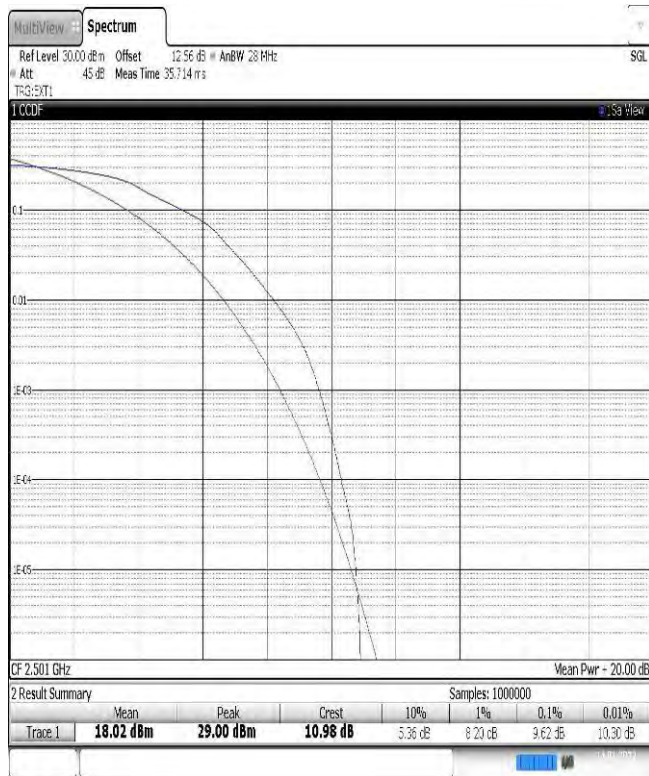

Band41-10MHz-16QAM-39700-50RB#0

11:40:20 14.01.2022

Band41-10MHz-16QAM-40620-1RB#0