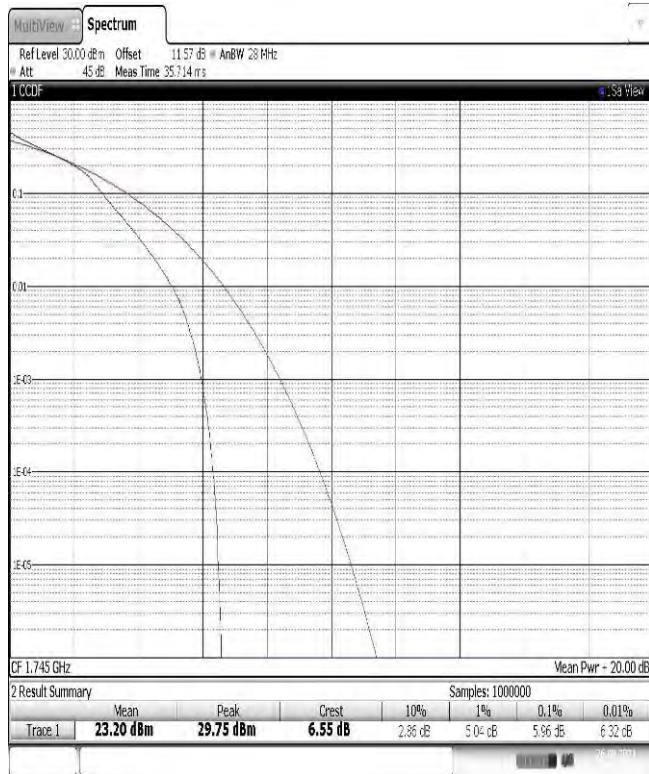

14:58:52 26.08.2021

Band66-3MHz-16QAM-131987-1RB#0

14:56:58 26.08.2021

Band66-3MHz-16QAM-131987-15RB#0

14:57:23 26.08.2021

Band66-3MHz-16QAM-132322-1RB#0

14:57:49 26.08.2021

Band66-3MHz-16QAM-132322-15RB#0