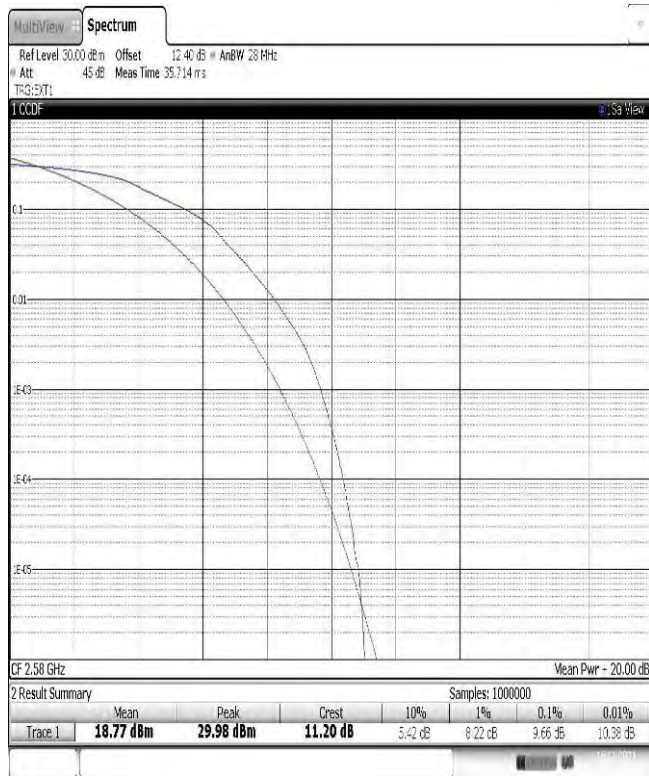

14:30:45 16.11.2021