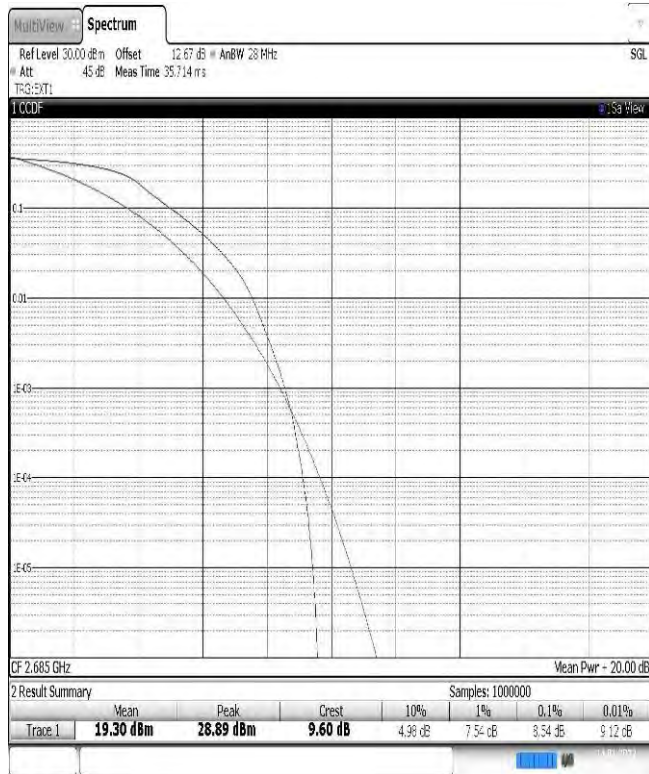

11:40:10 14.01.2022

Band41-10MHz-QPSK-40620-1RB#0

11:40:32 14.01.2022

Band41-10MHz-QPSK-40620-50RB#0

11:40:53 14.01.2022

Band41-10MHz-QPSK-41540-1RB#0

11:41:16 14.01.2022

Band41-10MHz-QPSK-41540-50RB#0