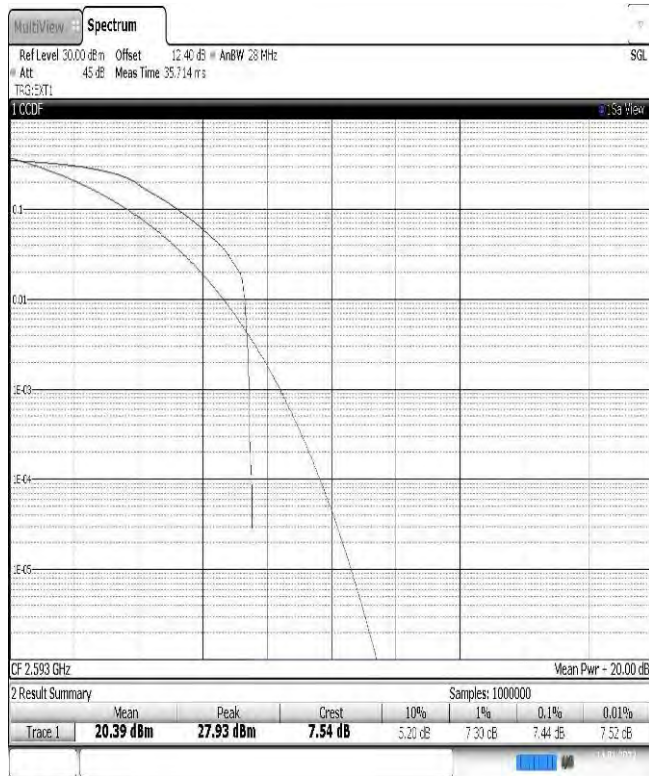

11:48:46 14.01.2022