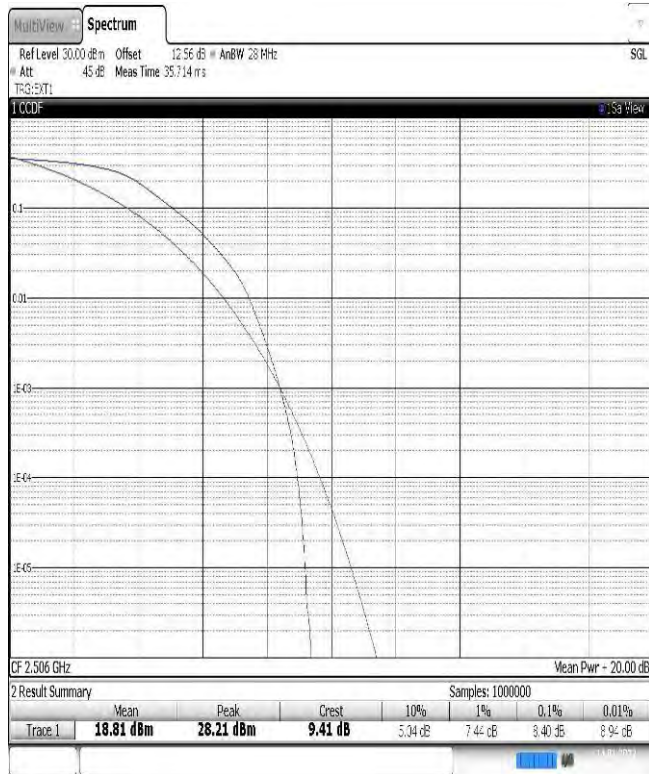

11:45:09 14.01.2022

Band41-15MHz-16QAM-41515-1RB#0

11:45:32 14.01.2022

Band41-15MHz-16QAM-41515-75RB#0

11:45:53 14.01.2022

Band41-20MHz-QPSK-39750-1RB#0

11:48:02 14.01.2022

Band41-20MHz-QPSK-39750-100RB#0