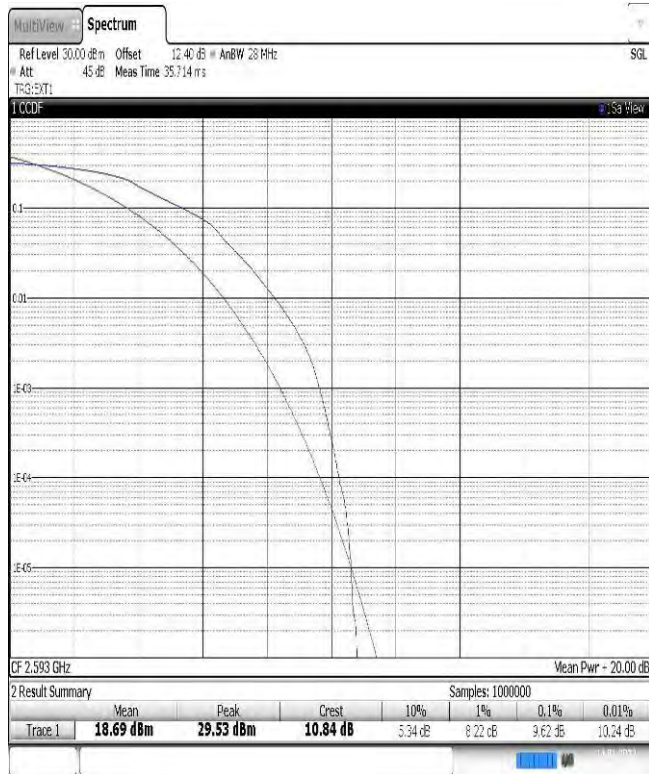

11:41:36 14.01.2022

Band41-10MHz-16QAM-39700-1RB#0

11:40:00 14.01.2022

Band41-10MHz-16QAM-39700-50RB#0

11:40:20 14.01.2022

Band41-10MHz-16QAM-40620-1RB#0

11:40:43 14.01.2022

Band41-10MHz-16QAM-40620-50RB#0