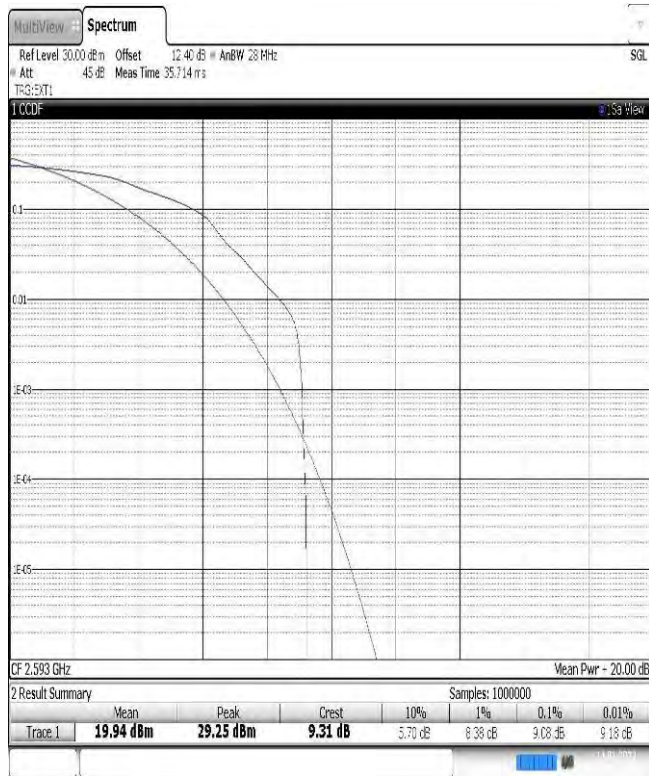

11:41:36 14.01.2022

Band41-10MHz-16QAM-39700-1RB#0

11:40:00 14.01.2022

Band41-10MHz-16QAM-39700-50RB#0

11:40:20 14.01.2022

Band41-10MHz-16QAM-40620-1RB#0

11:40:43 14.01.2022

Band41-10MHz-16QAM-40620-50RB#0