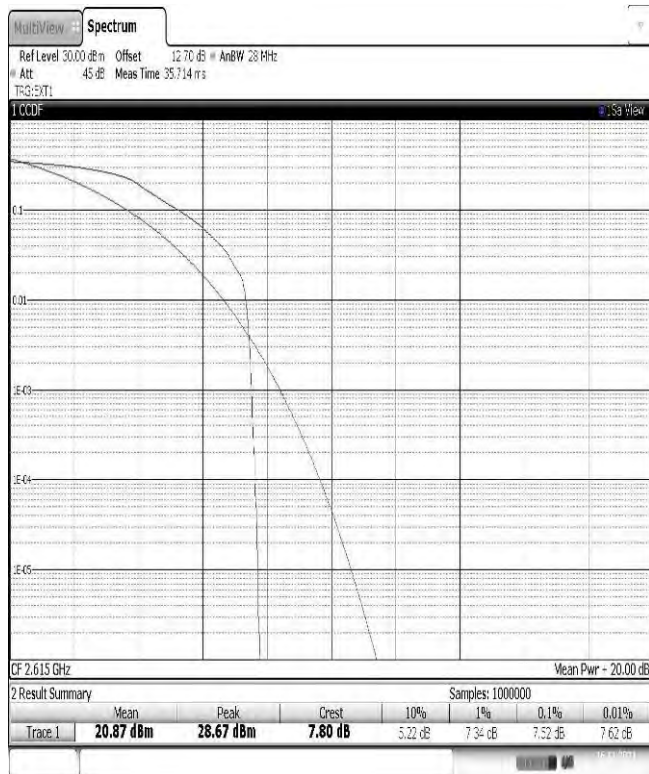

13:27:48 16.11.2021

Band38-10MHz-QPSK-38000-1RB#0

13:28:15 16.11.2021

Band38-10MHz-QPSK-38000-50RB#0

13:28:40 16.11.2021

Band38-10MHz-QPSK-38200-1RB#0

13:29:07 16.11.2021

Band38-10MHz-QPSK-38200-50RB#0