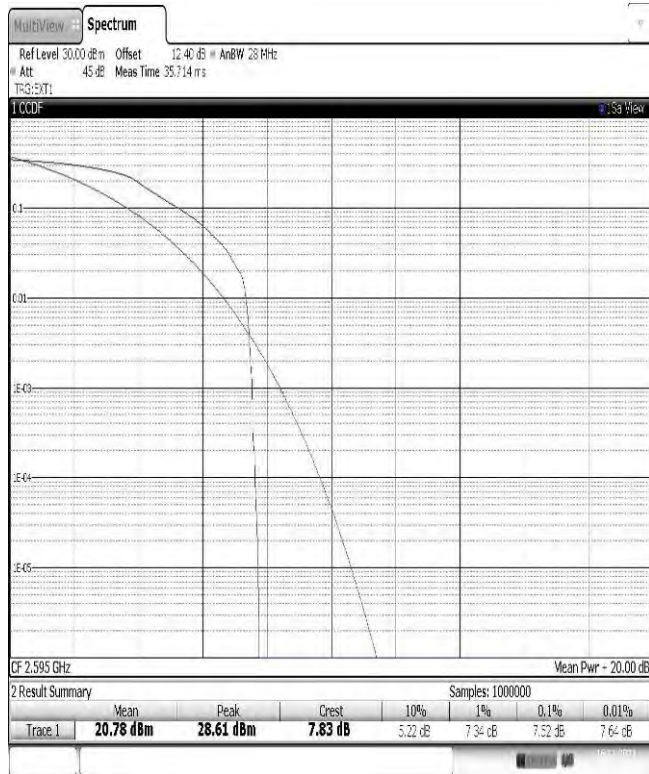

13:27:48 16.11.2021

Band38-10MHz-QPSK-38000-1RB#0

13:28:15 16.11.2021

Band38-10MHz-QPSK-38000-50RB#0

13:28:40 16.11.2021

Band38-10MHz-QPSK-38200-1RB#0

13:29:07 16.11.2021

Band38-10MHz-QPSK-38200-50RB#0