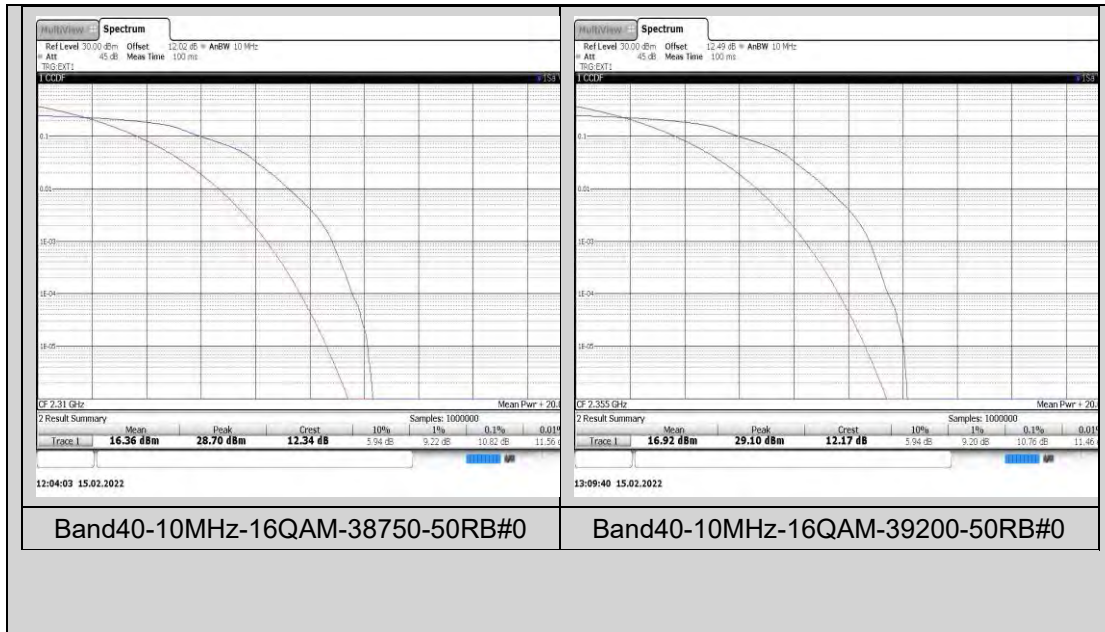

14:31:39 16.11.2021

Band38-20MHz-16QAM-38150-1RB#0

14:32:07 16.11.2021

Band38-20MHz-16QAM-38150-100RB#0

14:32:34 16.11.2021

Band41-5MHz-QPSK-39675-1RB#0

11:35:45 14.01.2022

Band41-5MHz-QPSK-39675-25RB#0