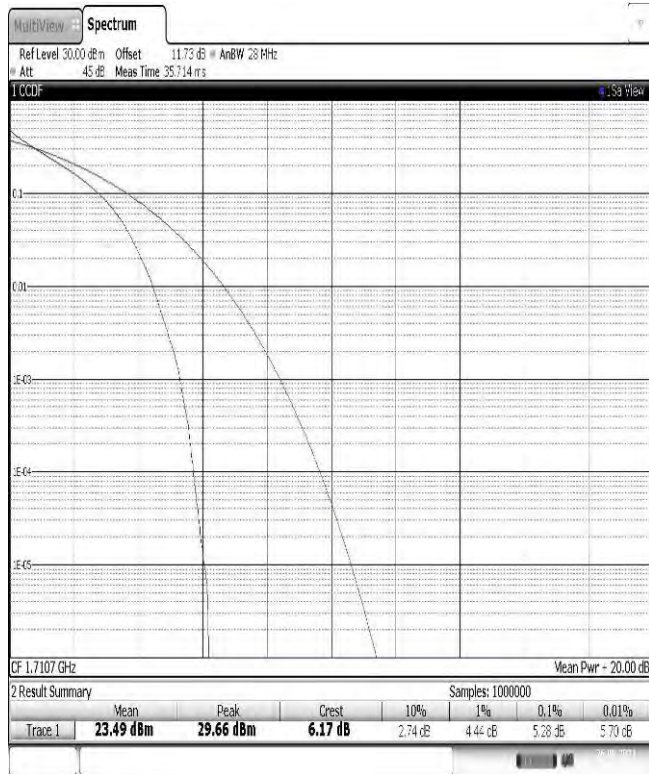

11:49:17 14.01.2022

Band41-20MHz-16QAM-41490-1RB#0

11:49:40 14.01.2022

Band41-20MHz-16QAM-41490-100RB#0

11:50:00 14.01.2022

Band66-1.4MHz-QPSK-131979-1RB#0

14:30:28 26.08.2021

Band66-1.4MHz-QPSK-131979-6RB#0