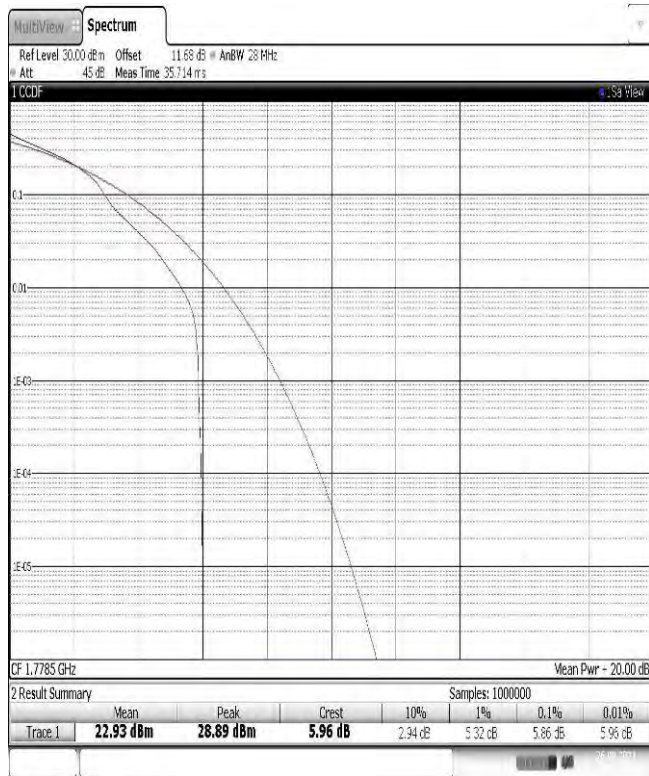

14:58:39 26.08.2021