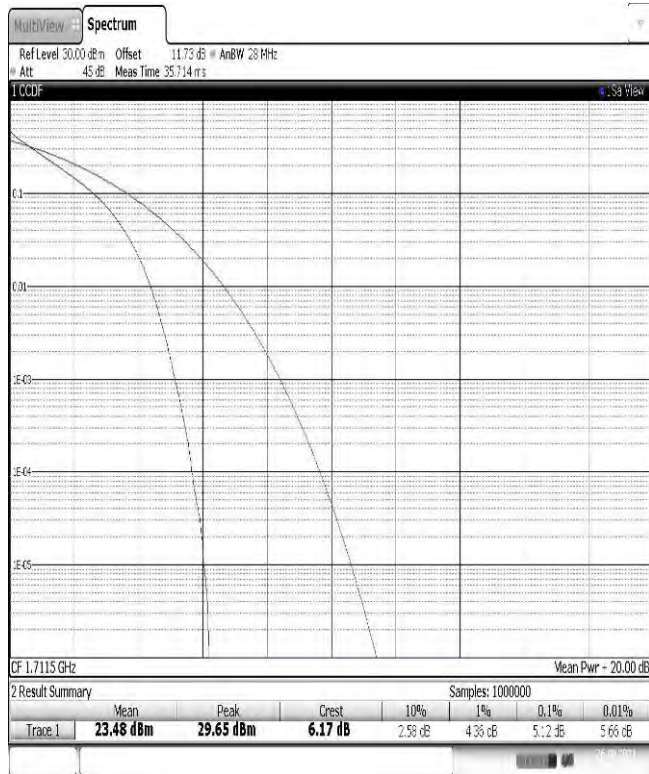

14:31:54 26.08.2021

Band66-1.4MHz-16QAM-132665-1RB#0

14:32:19 26.08.2021

Band66-1.4MHz-16QAM-132665-6RB#0

14:32:43 26.08.2021

Band66-3MHz-QPSK-131987-1RB#0

14:56:46 26.08.2021

Band66-3MHz-QPSK-131987-15RB#0