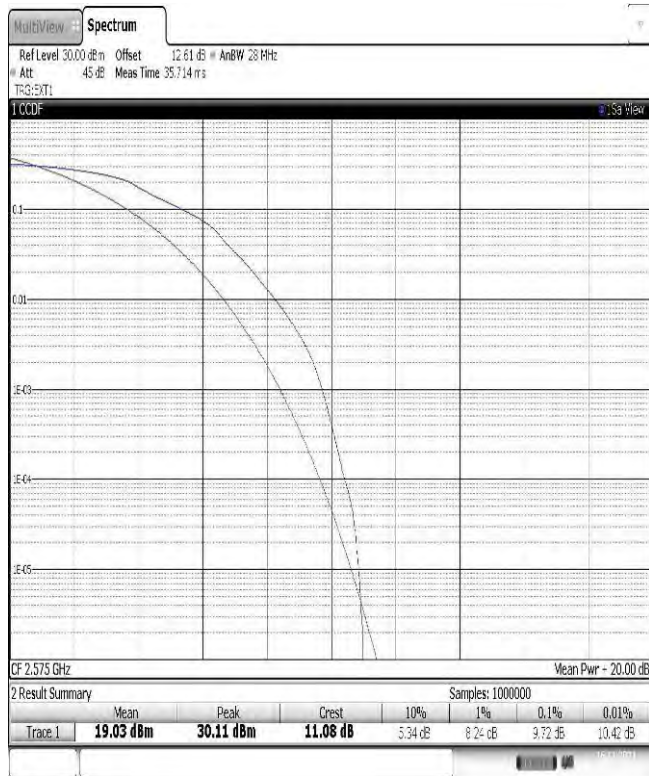

13:28:01 16.11.2021