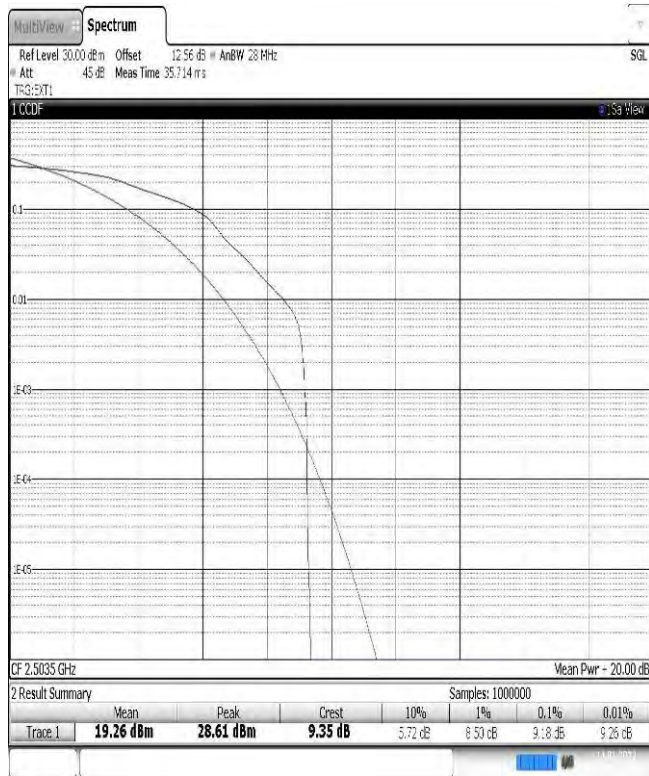

11:44:05 14.01.2022