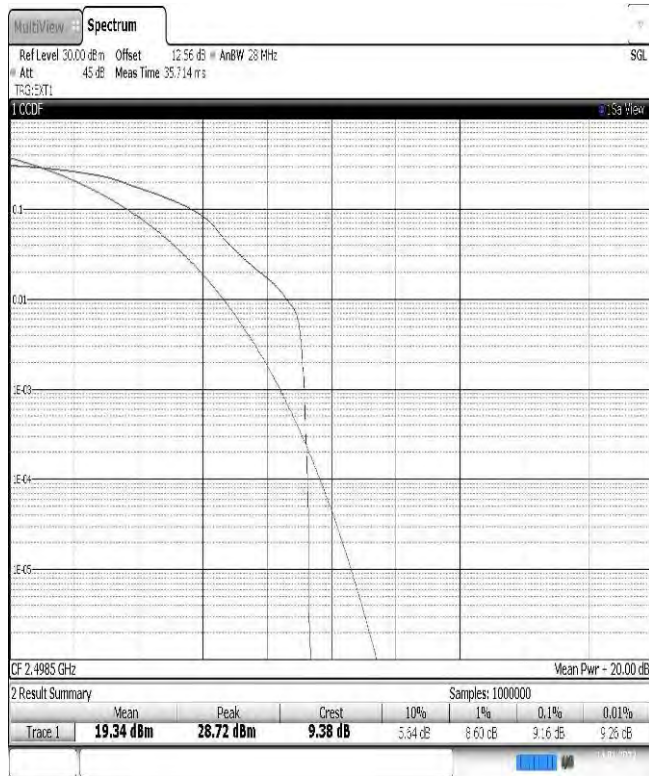

11:35:55 14.01.2022