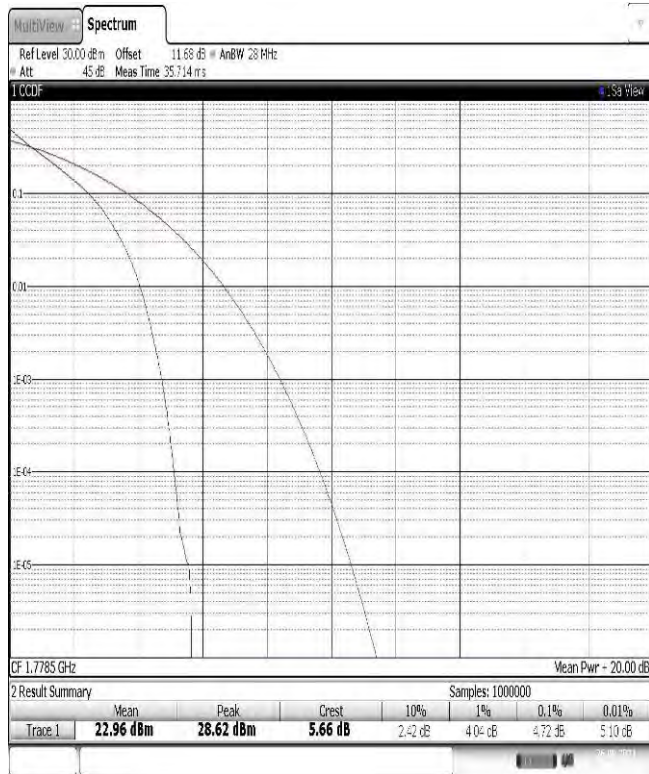

14:57:11 26.08.2021

Band66-3MHz-QPSK-132322-1RB#0

14:57:36 26.08.2021

Band66-3MHz-QPSK-132322-15RB#0

14:58:01 26.08.2021

Band66-3MHz-QPSK-132657-1RB#0

14:58:27 26.08.2021

Band66-3MHz-QPSK-132657-15RB#0