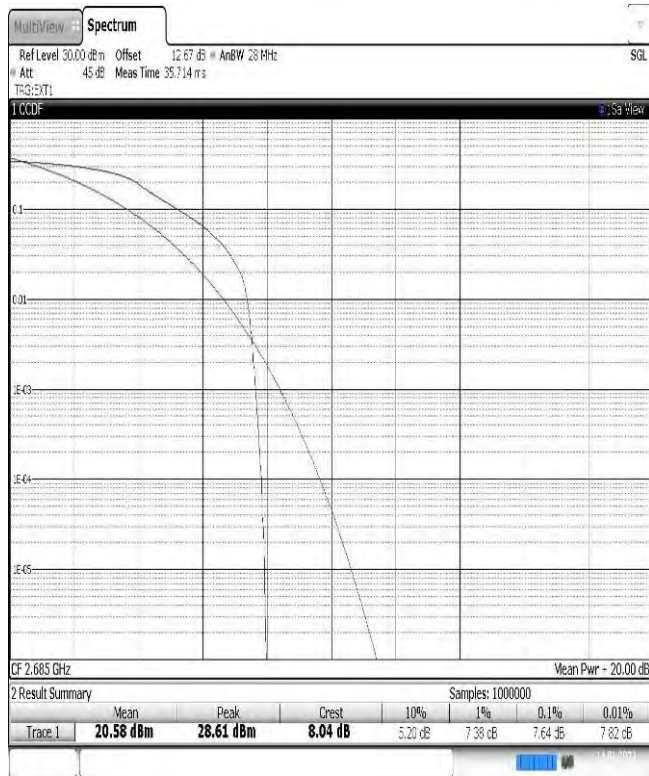

11:40:10 14.01.2022

Band41-10MHz-QPSK-40620-1RB#0

11:40:32 14.01.2022

Band41-10MHz-QPSK-40620-50RB#0

11:40:53 14.01.2022

Band41-10MHz-QPSK-41540-1RB#0

11:41:16 14.01.2022

Band41-10MHz-QPSK-41540-50RB#0