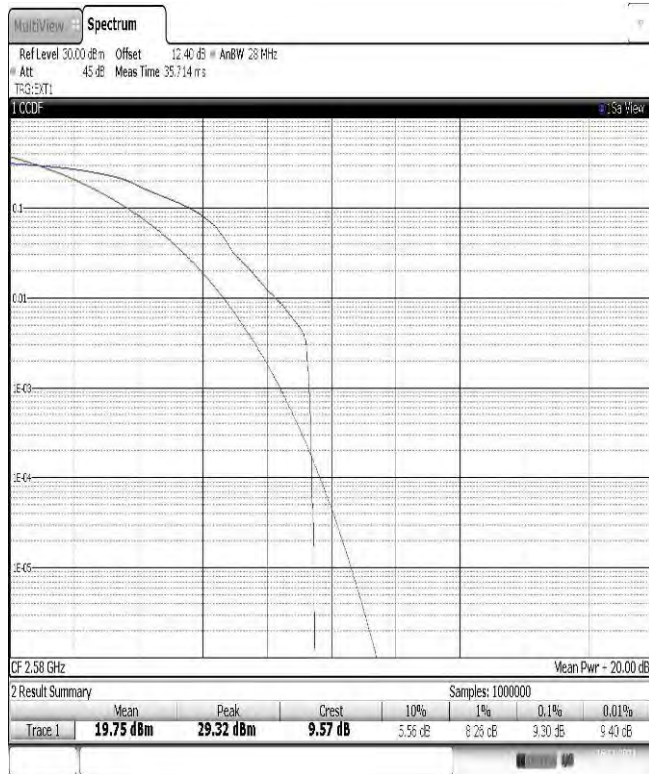

Band38-20MHz-16QAM-37850-1RB#0

14:30:19 16.11.2021

Band38-20MHz-16QAM-37850-100RB#0