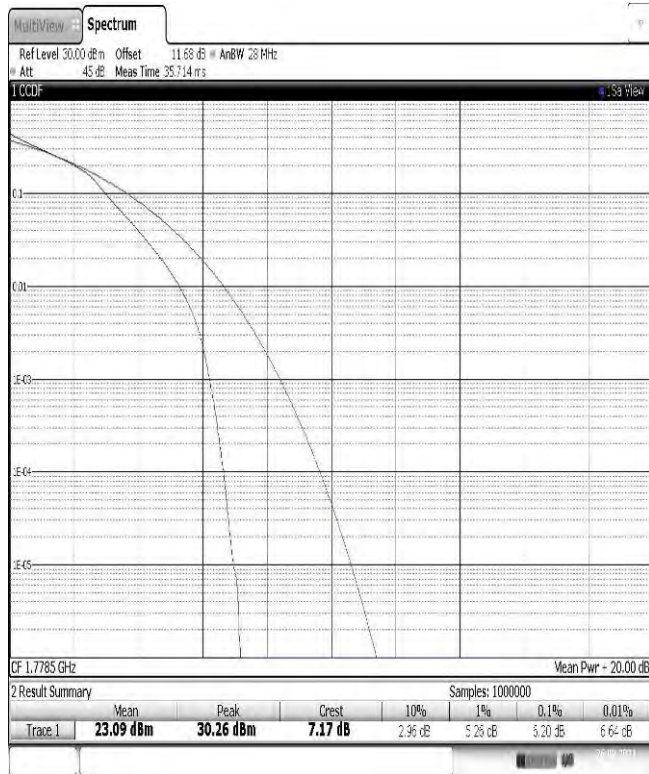

Band66-3MHz-16QAM-132657-15RB#0

14:59:04 26.08.2021

Band66-5MHz-QPSK-131997-1RB#0