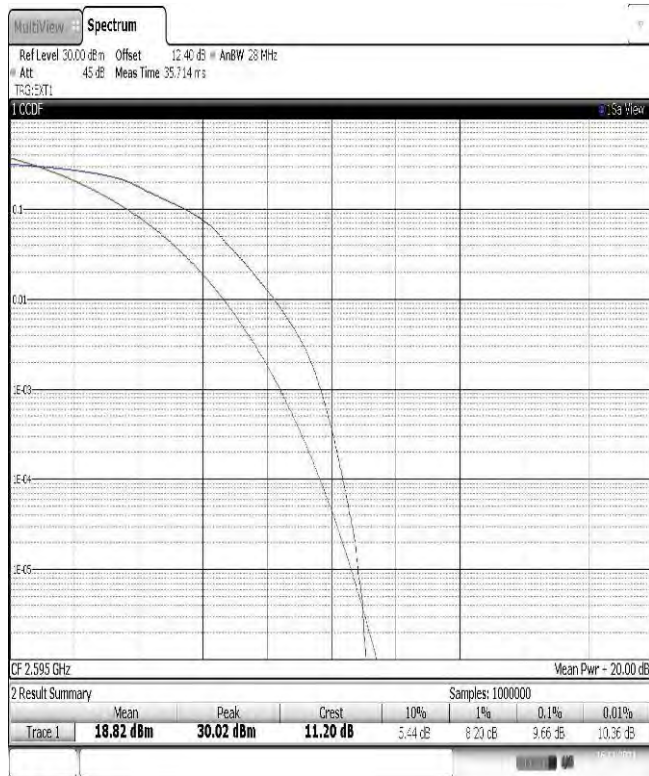

14:32:21 16.11.2021

Band38-20MHz-16QAM-37850-1RB#0

14:30:19 16.11.2021

Band38-20MHz-16QAM-37850-100RB#0

14:30:45 16.11.2021

Band38-20MHz-16QAM-38000-1RB#0

14:31:13 16.11.2021

Band38-20MHz-16QAM-38000-100RB#0