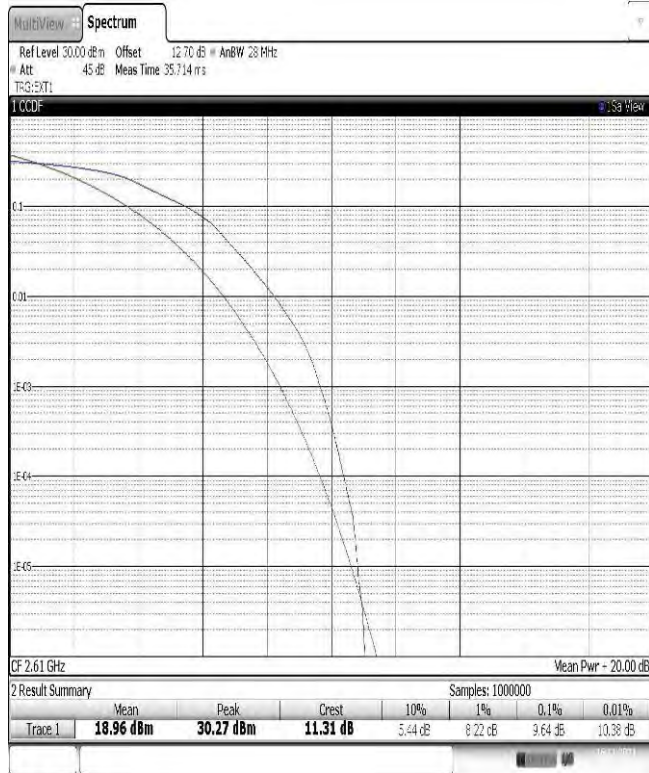

14:32:34 16.11.2021