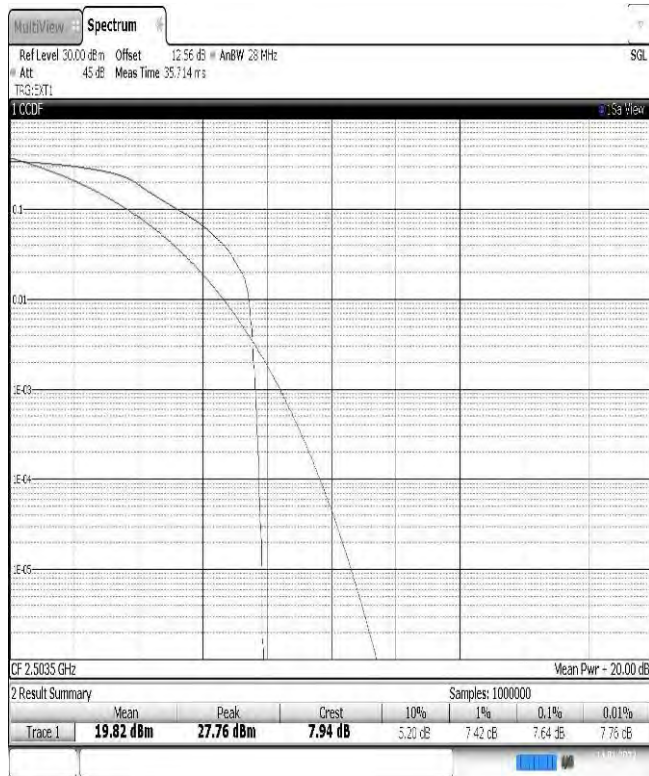

11:41:03 14.01.2022

Band41-10MHz-16QAM-41540-1RB#0

11:41:26 14.01.2022

Band41-10MHz-16QAM-41540-50RB#0

11:41:46 14.01.2022

Band41-15MHz-QPSK-39725-1RB#0

11:43:55 14.01.2022

Band41-15MHz-QPSK-39725-75RB#0