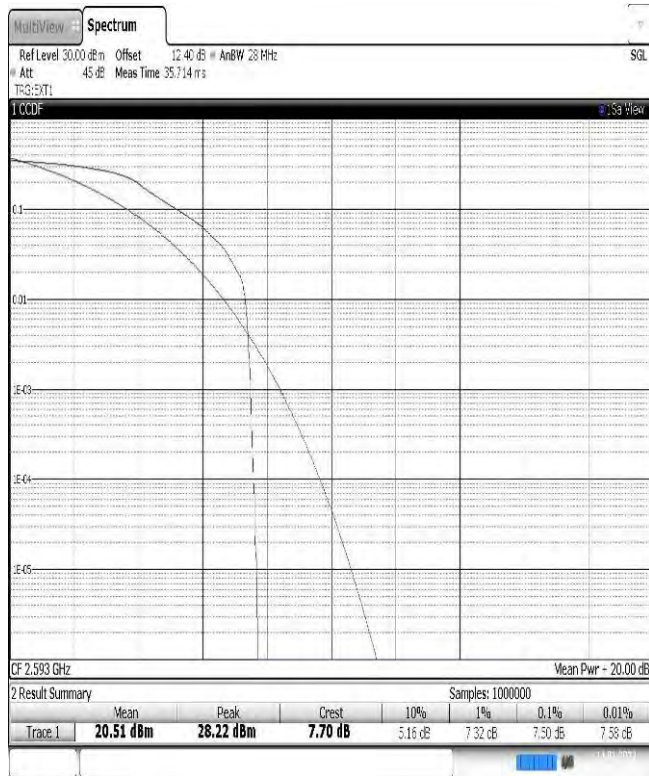

11:44:39 14.01.2022