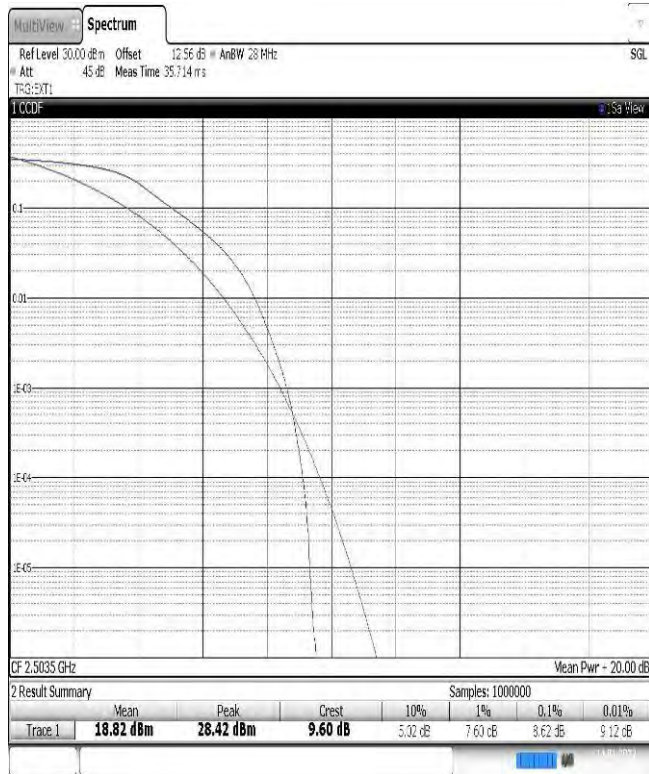

11:41:03 14.01.2022

Band41-10MHz-16QAM-41540-1RB#0

11:41:26 14.01.2022

Band41-10MHz-16QAM-41540-50RB#0

11:41:46 14.01.2022

Band41-15MHz-QPSK-39725-1RB#0

11:43:55 14.01.2022

Band41-15MHz-QPSK-39725-75RB#0