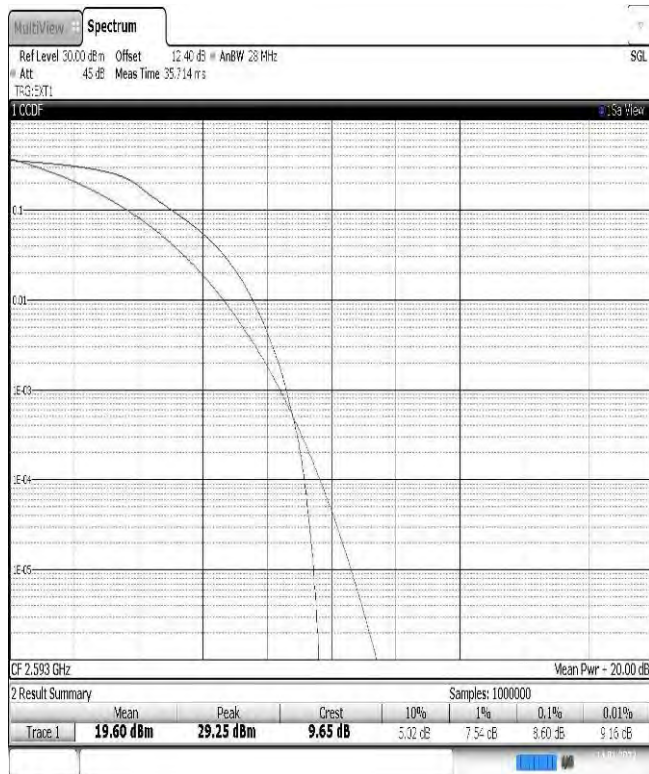

Band41-5MHz-QPSK-40620-25RB#0

11:36:48 14.01.2022

Band41-5MHz-QPSK-41565-1RB#0