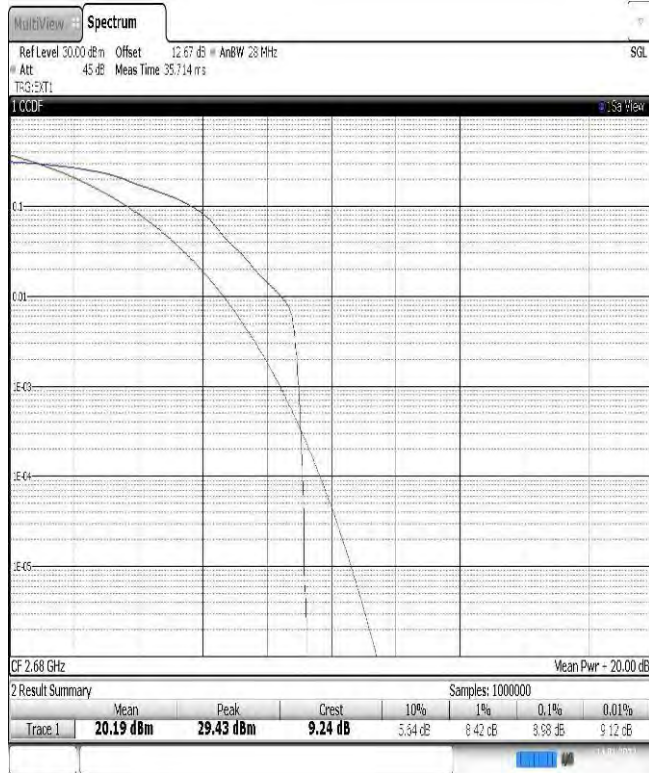

11:49:40 14.01.2022