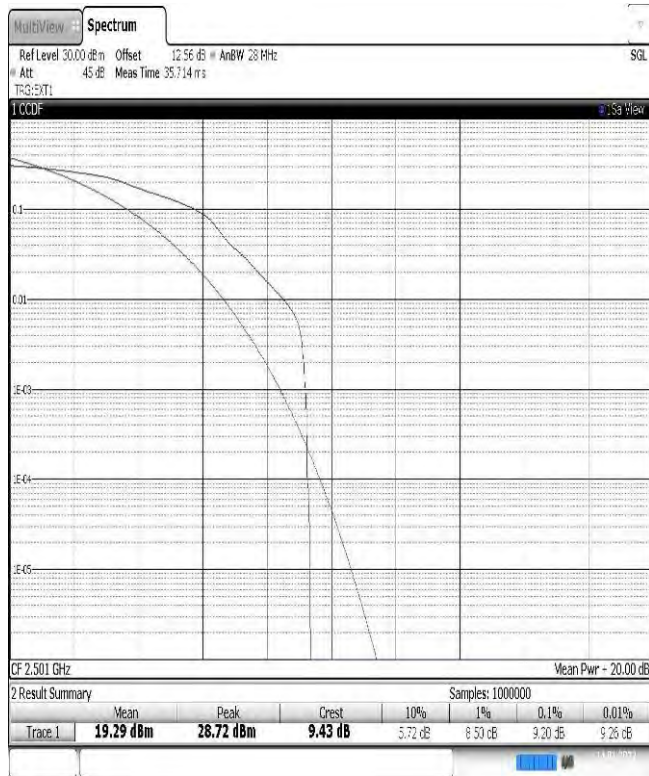

11:40:00 14.01.2022