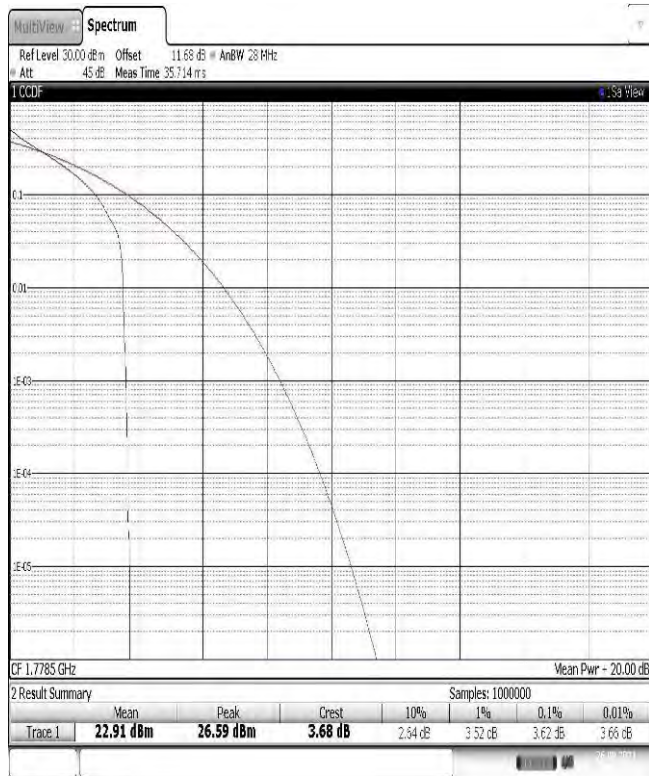

14:57:11 26.08.2021

Band66-3MHz-QPSK-132322-1RB#0

14:57:36 26.08.2021

Band66-3MHz-QPSK-132322-15RB#0

14:58:01 26.08.2021

Band66-3MHz-QPSK-132657-1RB#0

14:58:27 26.08.2021

Band66-3MHz-QPSK-132657-15RB#0