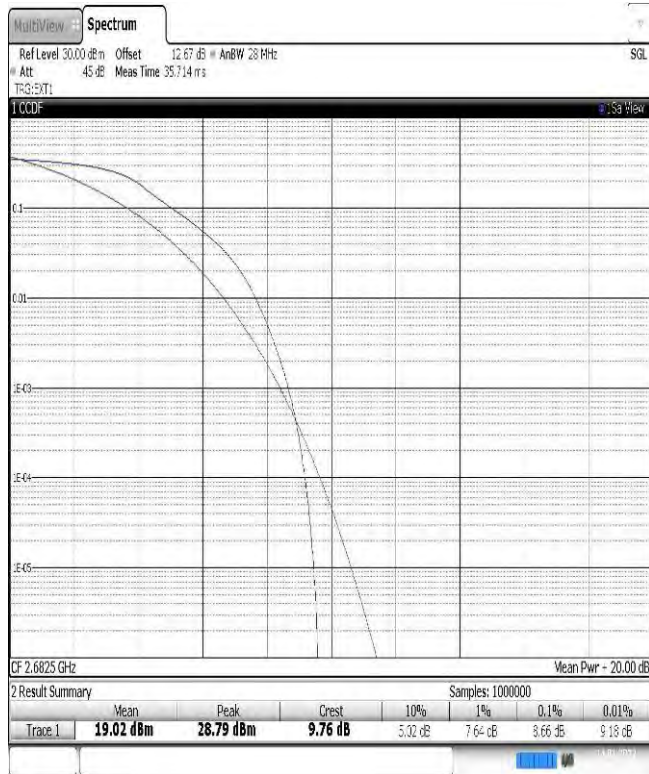

11:44:16 14.01.2022

Band41-15MHz-QPSK-40620-1RB#0

11:44:39 14.01.2022

Band41-15MHz-QPSK-40620-75RB#0

11:44:59 14.01.2022

Band41-15MHz-QPSK-41515-1RB#0

11:45:22 14.01.2022

Band41-15MHz-QPSK-41515-75RB#0