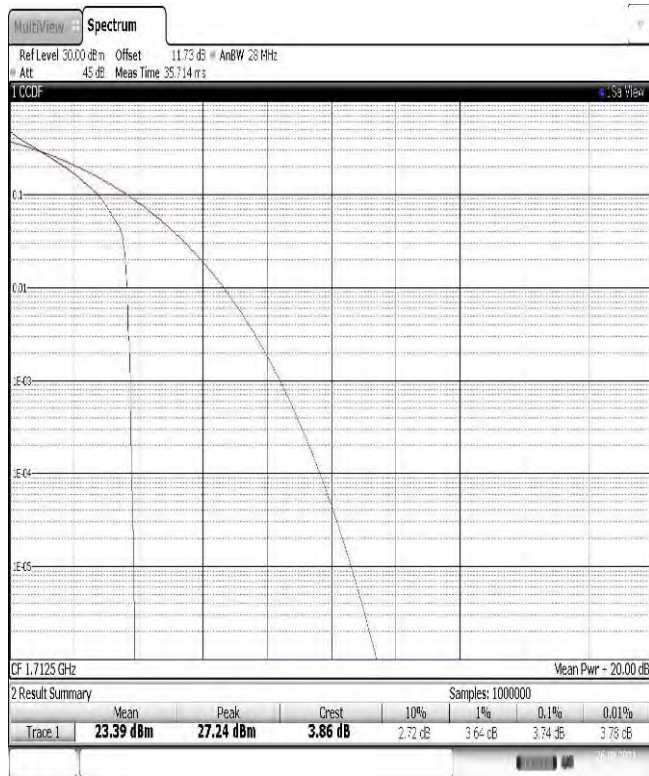

14:58:13 26.08.2021

Band66-3MHz-16QAM-132657-1RB#0

14:58:39 26.08.2021

Band66-3MHz-16QAM-132657-15RB#0

14:59:04 26.08.2021

Band66-5MHz-QPSK-131997-1RB#0

15:23:58 26.08.2021

Band66-5MHz-QPSK-131997-25RB#0