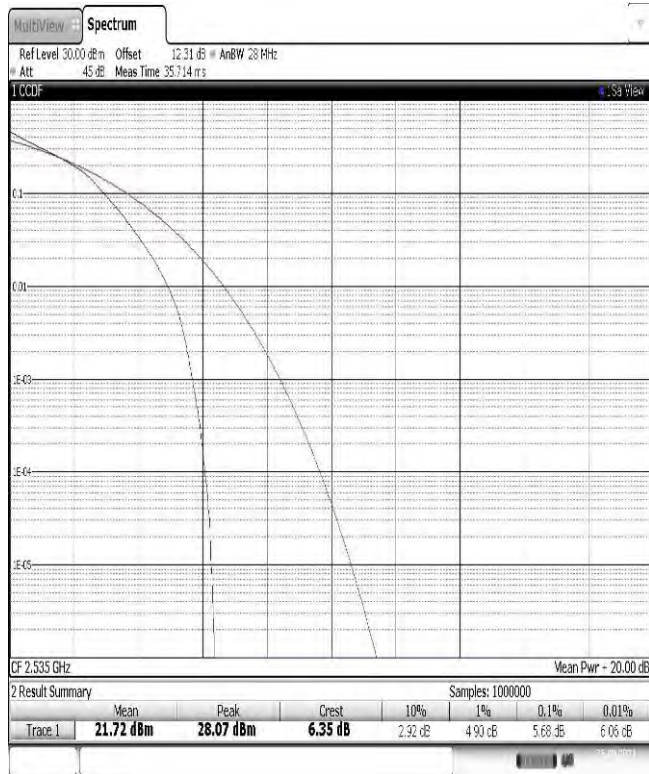

09:04:57 25.08.2021

Band7-10MHz-16QAM-20800-50RB#0

09:05:22 25.08.2021

Band7-10MHz-16QAM-21100-1RB#0

09:05:48 25.08.2021

Band7-10MHz-16QAM-21100-50RB#0

09:06:13 25.08.2021

Band7-10MHz-16QAM-21400-1RB#0