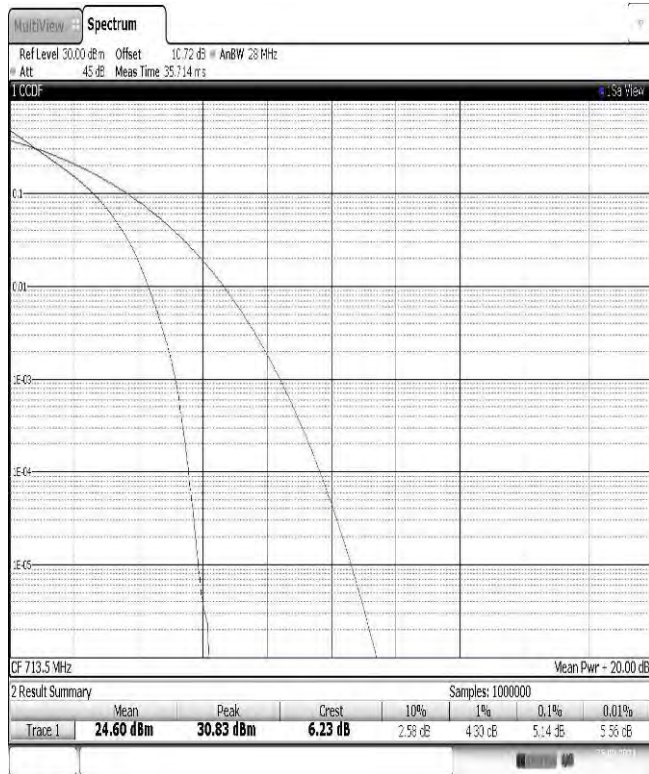

11:21:03 25.08.2021

Band12-5MHz-QPSK-23095-25RB#0

11:21:27 25.08.2021

Band12-5MHz-QPSK-23155-1RB#0

11:21:53 25.08.2021

Band12-5MHz-QPSK-23155-25RB#0

11:22:18 25.08.2021

Band12-5MHz-16QAM-23035-1RB#0