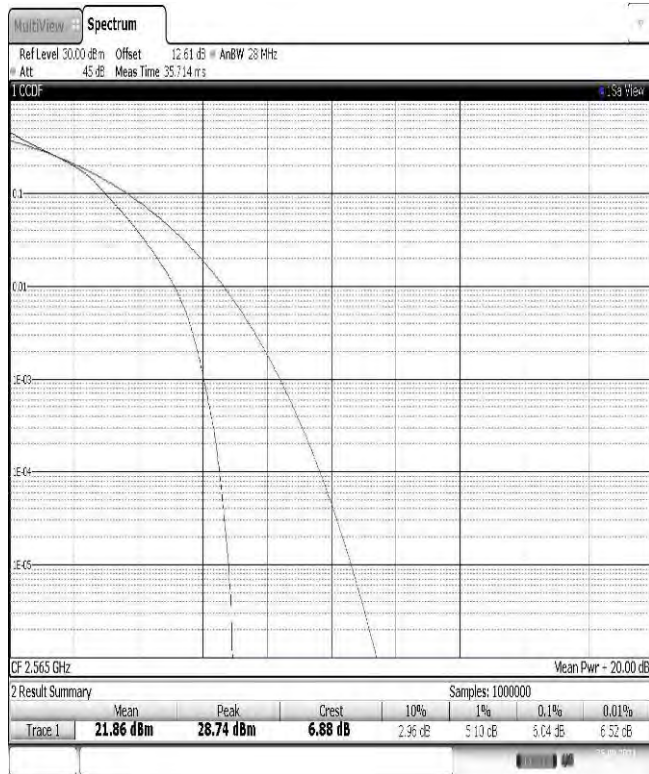

Band7-10MHz-16QAM-21400-50RB#0

09:07:03 25.08.2021

Band7-15MHz-QPSK-20825-1RB#0