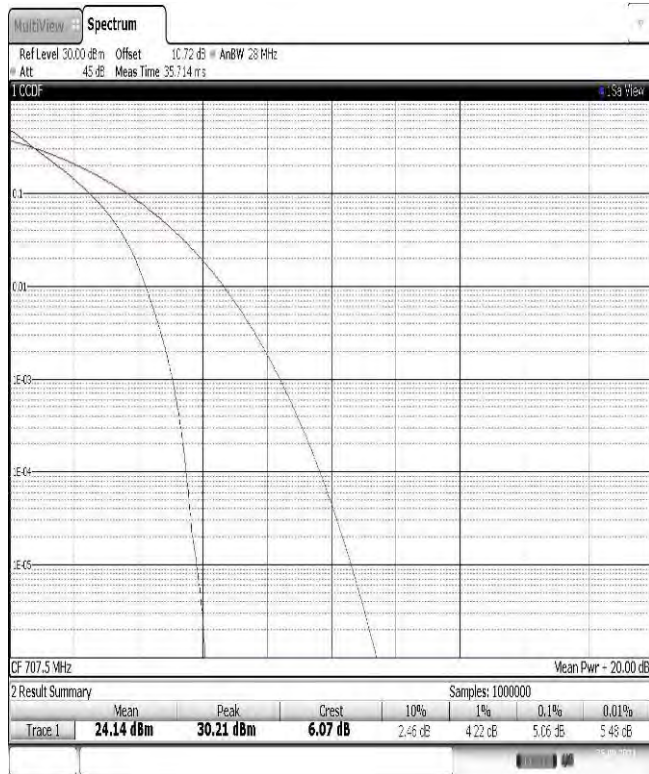

Band12-10MHz-QPSK-23095-50RB#0

11:48:58 25.08.2021

Band12-10MHz-QPSK-23130-1RB#0