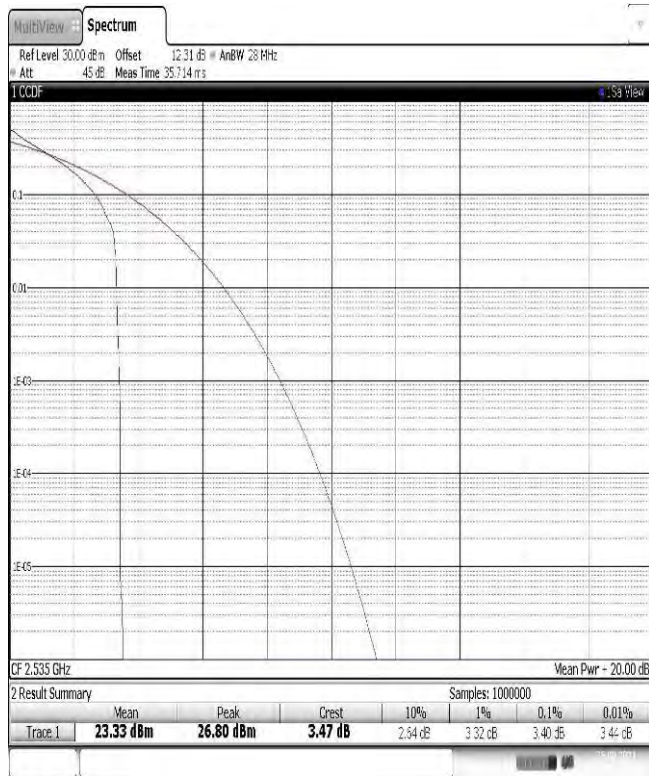

09:35:45 25.08.2021

Band7-15MHz-16QAM-21375-75RB#0

09:36:11 25.08.2021

Band7-20MHz-QPSK-20850-1RB#0

10:02:57 25.08.2021

Band7-20MHz-QPSK-20850-100RB#0

10:03:22 25.08.2021

Band7-20MHz-QPSK-21100-1RB#0