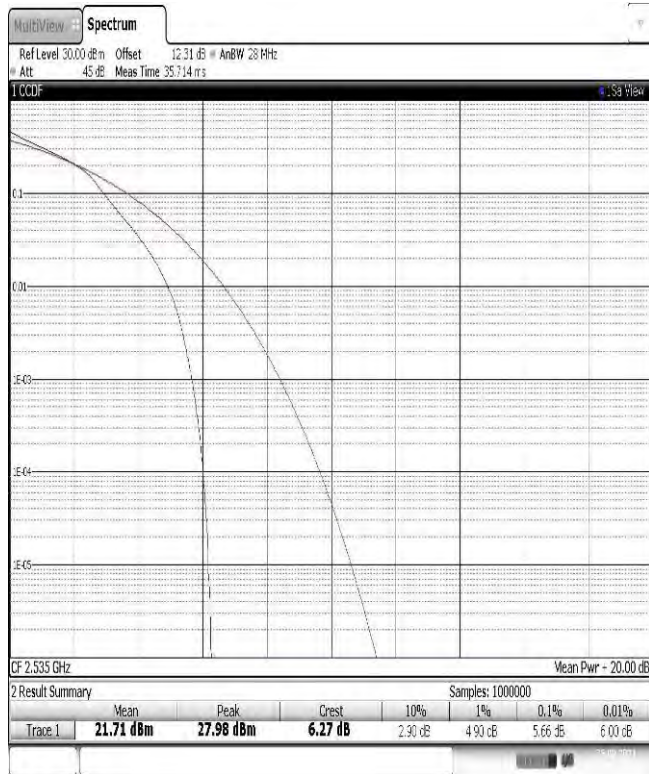

Band7-5MHz-16QAM-21100-25RB#0

08:37:49 25.08.2021

Band7-5MHz-16QAM-21425-1RB#0