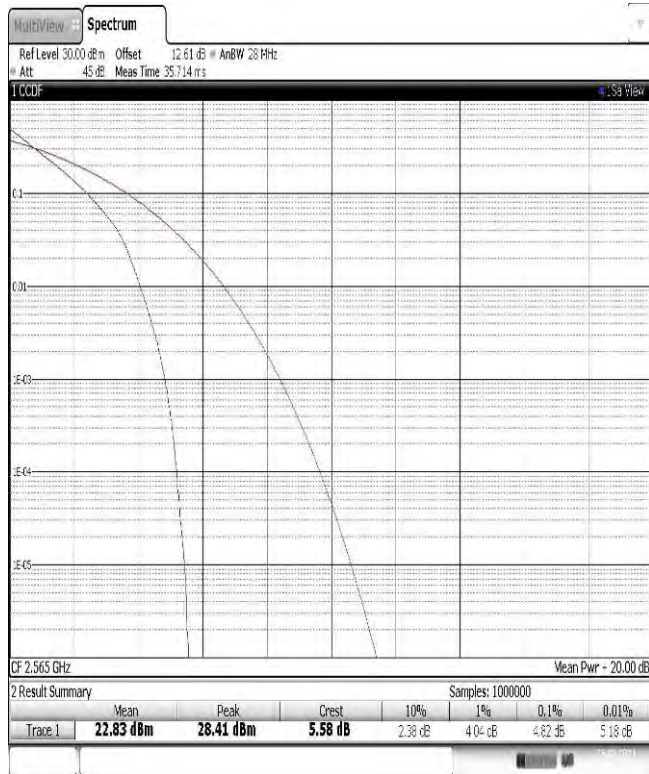

09:05:36 25.08.2021

Band7-10MHz-QPSK-21100-50RB#0

09:06:00 25.08.2021

Band7-10MHz-QPSK-21400-1RB#0

09:06:26 25.08.2021

Band7-10MHz-QPSK-21400-50RB#0

09:06:51 25.08.2021

Band7-10MHz-16QAM-20800-1RB#0