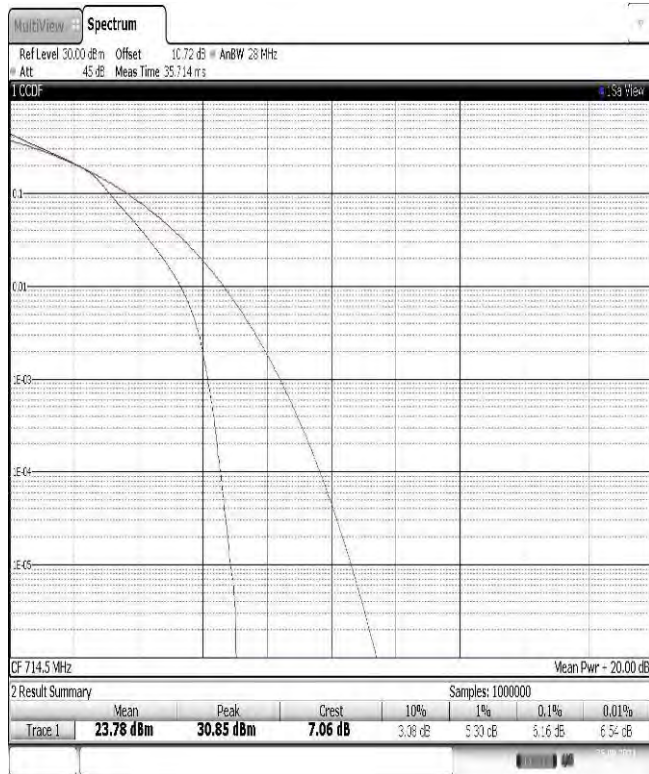

Band12-3MHz-16QAM-23165-15RB#0

10:54:43 25.08.2021

Band12-5MHz-QPSK-23035-1RB#0