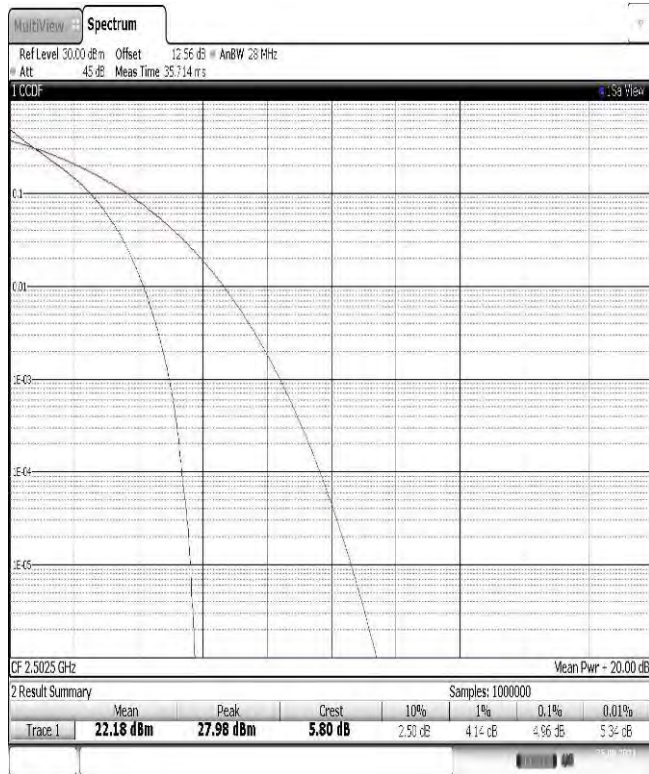

16:44:23 24.08.2021

Band5-10MHz-16QAM-20600-50RB#0

16:44:48 24.08.2021

Band7-5MHz-QPSK-20775-1RB#0

08:36:22 25.08.2021

Band7-5MHz-QPSK-20775-25RB#0

08:36:46 25.08.2021

Band7-5MHz-QPSK-21100-1RB#0