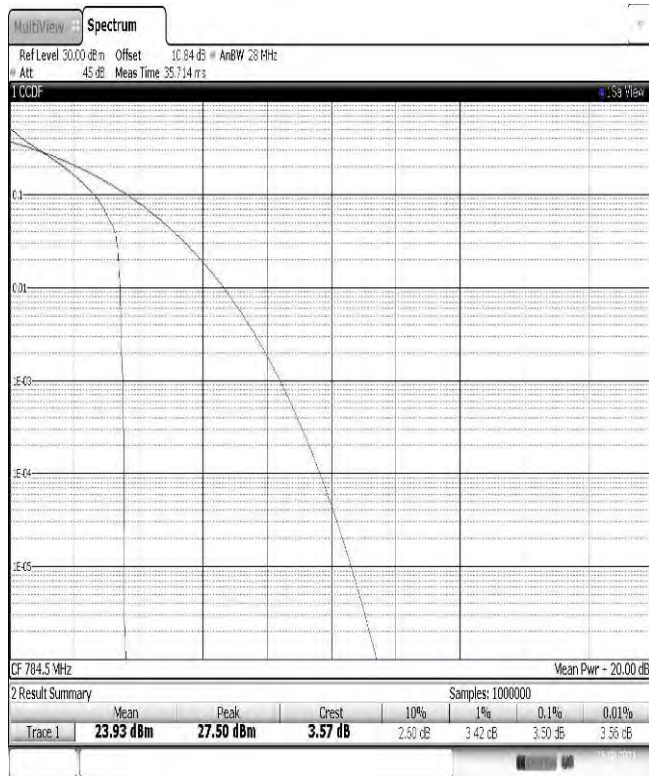

12:42:14 25.08.2021