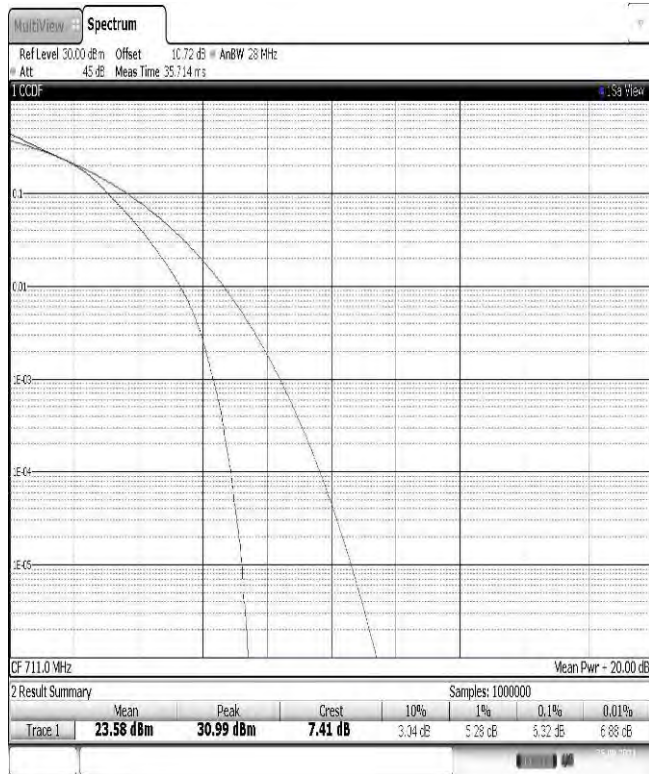

Band12-10MHz-16QAM-23130-50RB#0

11:50:01 25.08.2021

Band13-5MHz-QPSK-23205-1RB#0