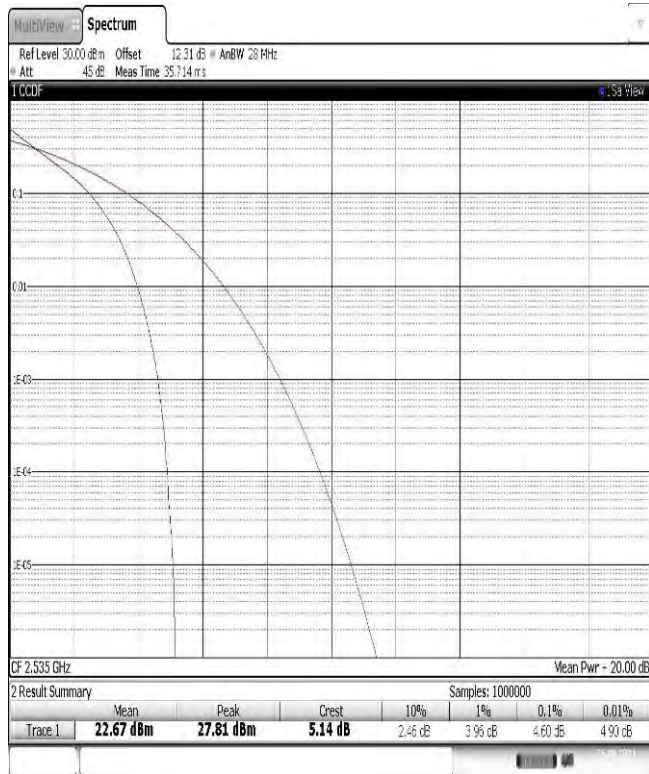

Band7-5MHz-QPSK-21100-25RB#0

08:37:37 25.08.2021

Band7-5MHz-QPSK-21425-1RB#0