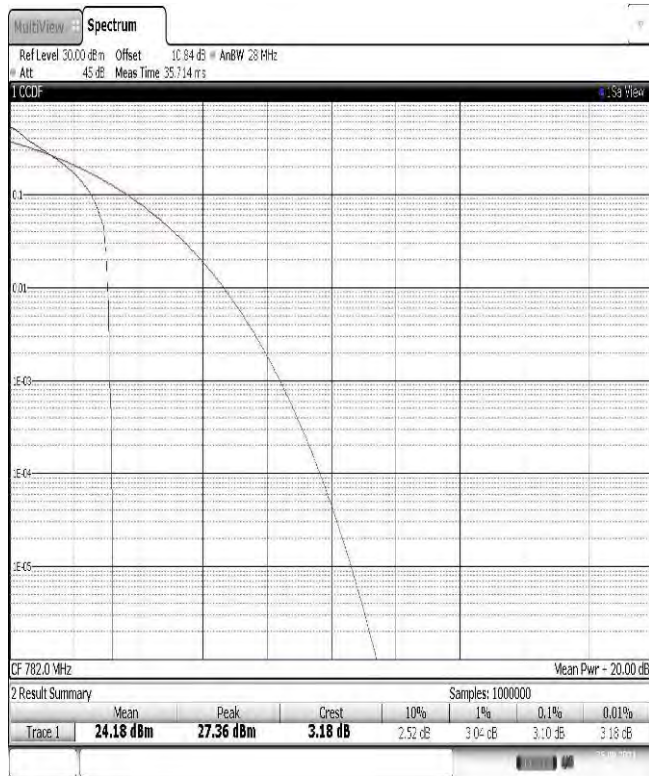

11:49:36 25.08.2021

Band12-10MHz-16QAM-23130-50RB#0

11:50:01 25.08.2021

Band13-5MHz-QPSK-23205-1RB#0

12:40:33 25.08.2021

Band13-5MHz-QPSK-23205-25RB#0

12:40:57 25.08.2021

Band13-5MHz-QPSK-23230-1RB#0