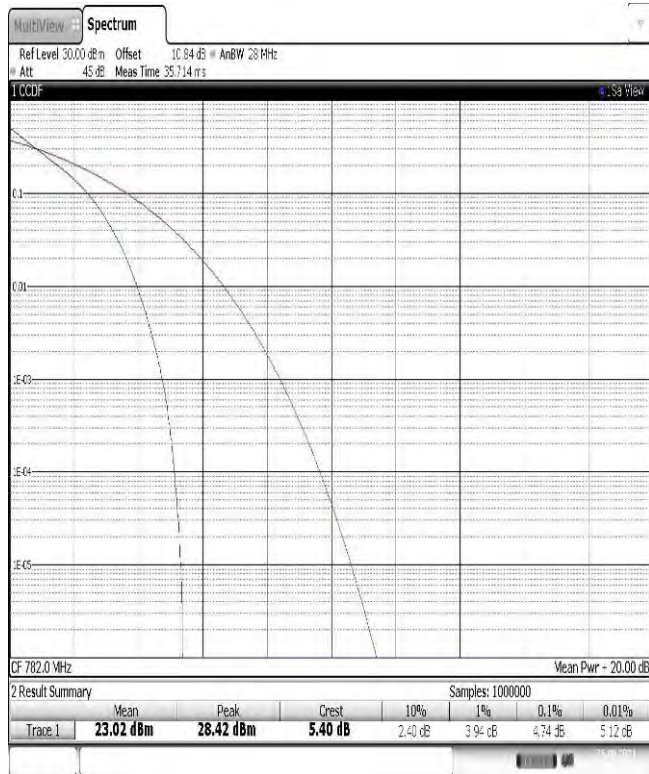

Band13-5MHz-QPSK-23230-25RB#0

12:41:48 25.08.2021

Band13-5MHz-QPSK-23255-1RB#0