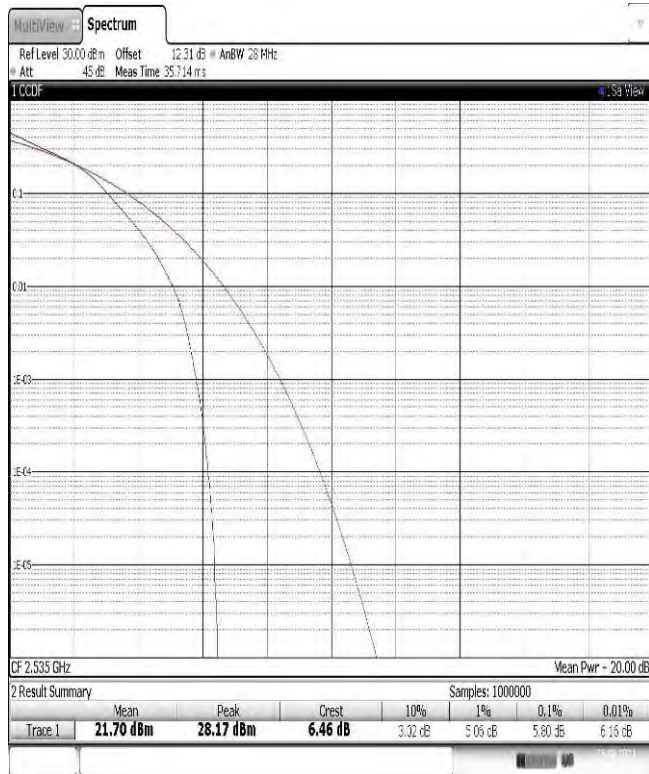

09:34:02 25.08.2021

Band7-15MHz-16QAM-20825-75RB#0

09:34:27 25.08.2021

Band7-15MHz-16QAM-21100-1RB#0

09:34:54 25.08.2021

Band7-15MHz-16QAM-21100-75RB#0

09:35:19 25.08.2021

Band7-15MHz-16QAM-21375-1RB#0