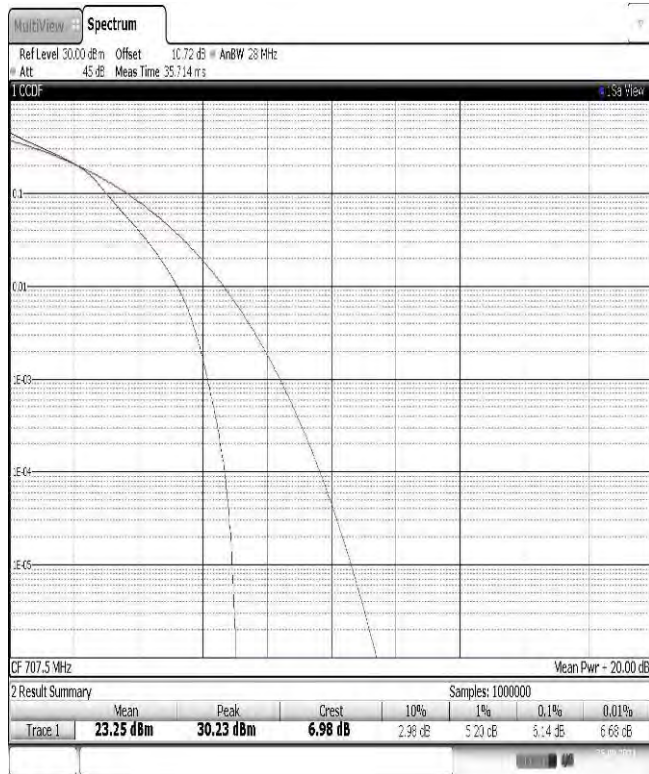

11:20:25 25.08.2021

Band12-5MHz-16QAM-23035-25RB#0

11:20:49 25.08.2021

Band12-5MHz-16QAM-23095-1RB#0

11:21:15 25.08.2021

Band12-5MHz-16QAM-23095-25RB#0

11:21:40 25.08.2021

Band12-5MHz-16QAM-23155-1RB#0