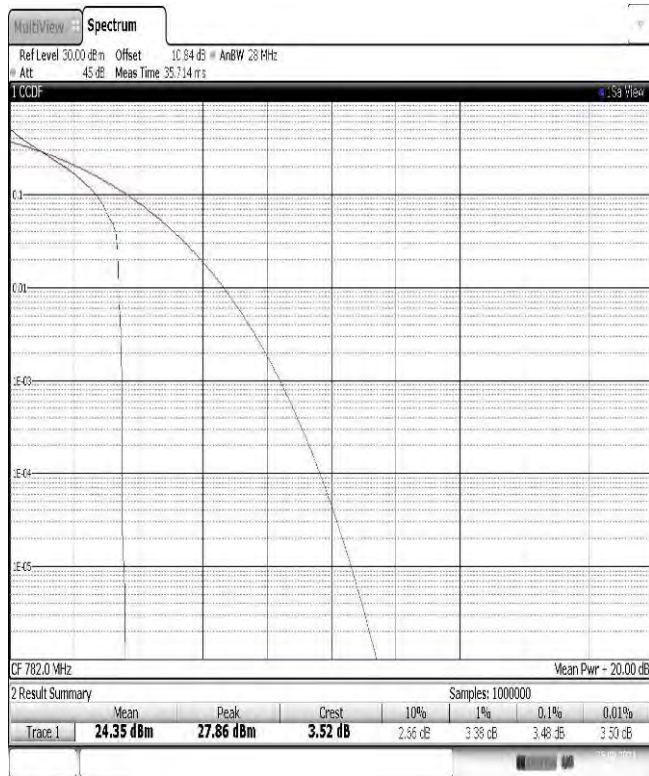

13:08:50 25.08.2021