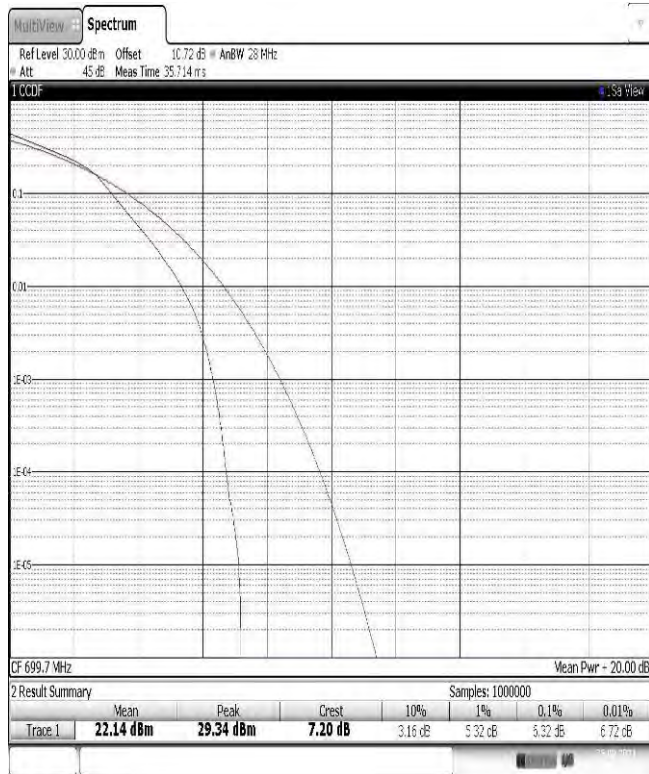

Band12-1.4MHz-16QAM-23017-6RB#0

10:25:50 25.08.2021

Band12-1.4MHz-16QAM-23095-1RB#0