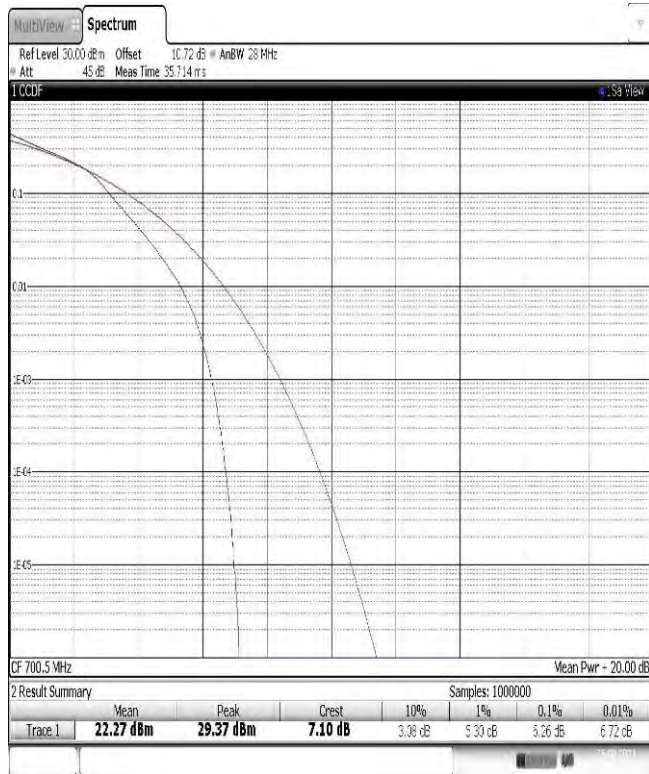

Band12-3MHz-16QAM-23025-15RB#0

10:53:03 25.08.2021

Band12-3MHz-16QAM-23095-1RB#0