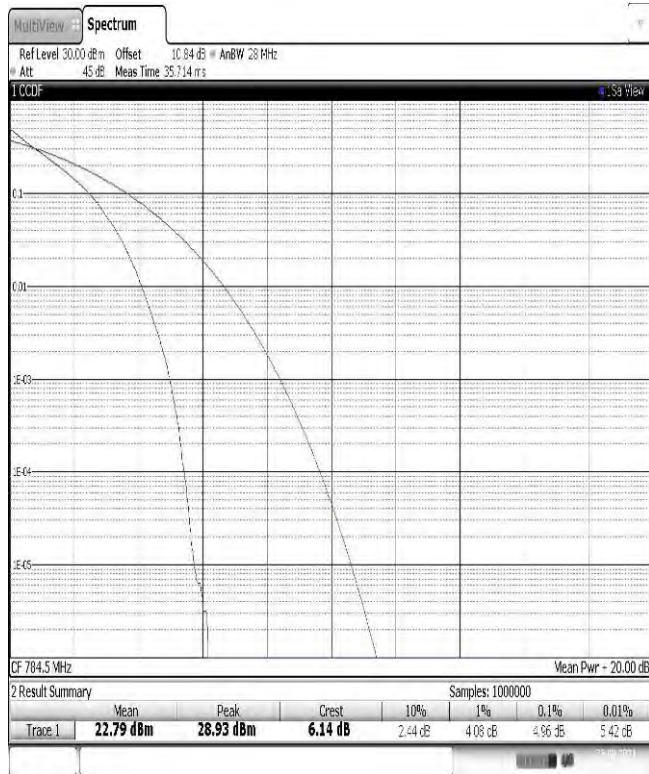

12:41:23 25.08.2021

Band13-5MHz-QPSK-23230-25RB#0

12:41:48 25.08.2021

Band13-5MHz-QPSK-23255-1RB#0

12:42:14 25.08.2021

Band13-5MHz-QPSK-23255-25RB#0

12:42:39 25.08.2021

Band13-5MHz-16QAM-23205-1RB#0