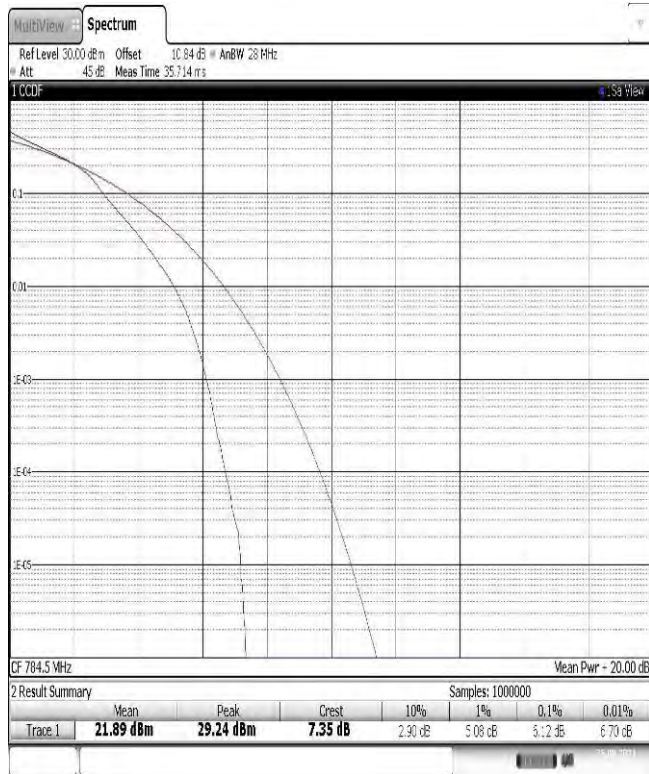

Band13-5MHz-16QAM-23255-25RB#0

12:42:51 25.08.2021

Band13-10MHz-QPSK-23230-1RB#0