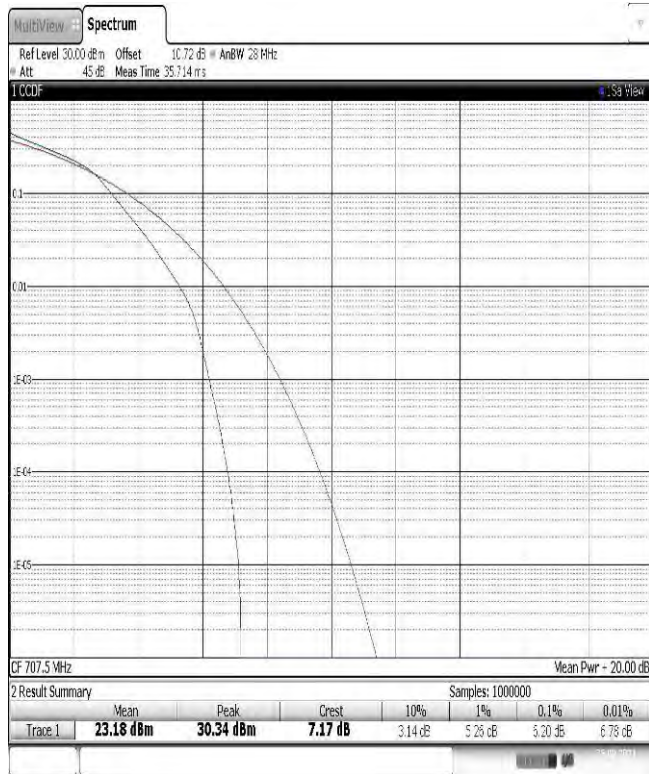

10:25:25 25.08.2021

Band12-1.4MHz-16QAM-23017-6RB#0

10:25:50 25.08.2021

Band12-1.4MHz-16QAM-23095-1RB#0

10:26:15 25.08.2021

Band12-1.4MHz-16QAM-23095-6RB#0

10:26:39 25.08.2021

Band12-1.4MHz-16QAM-23173-1RB#0