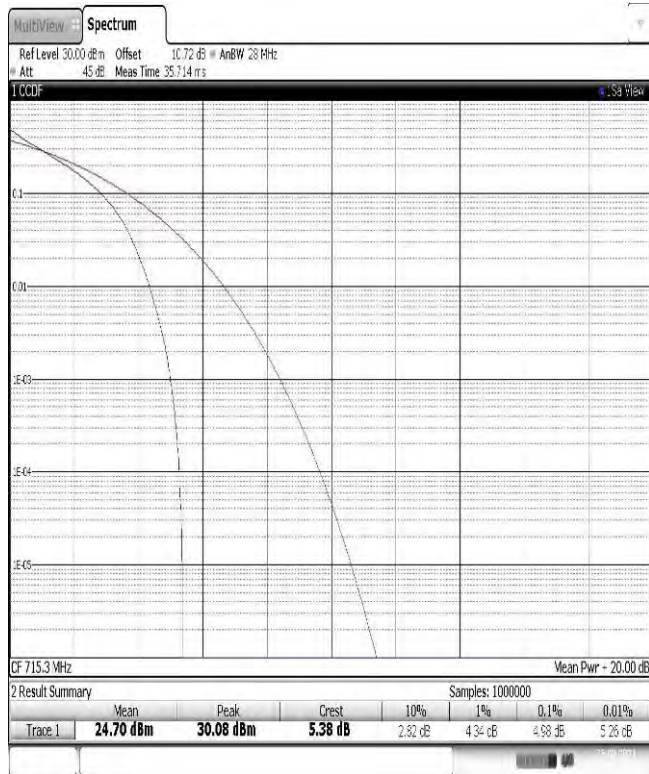

10:26:03 25.08.2021

Band12-1.4MHz-QPSK-23095-6RB#0

10:26:27 25.08.2021

Band12-1.4MHz-QPSK-23173-1RB#0

10:26:52 25.08.2021

Band12-1.4MHz-QPSK-23173-6RB#0

10:27:16 25.08.2021

Band12-1.4MHz-16QAM-23017-1RB#0