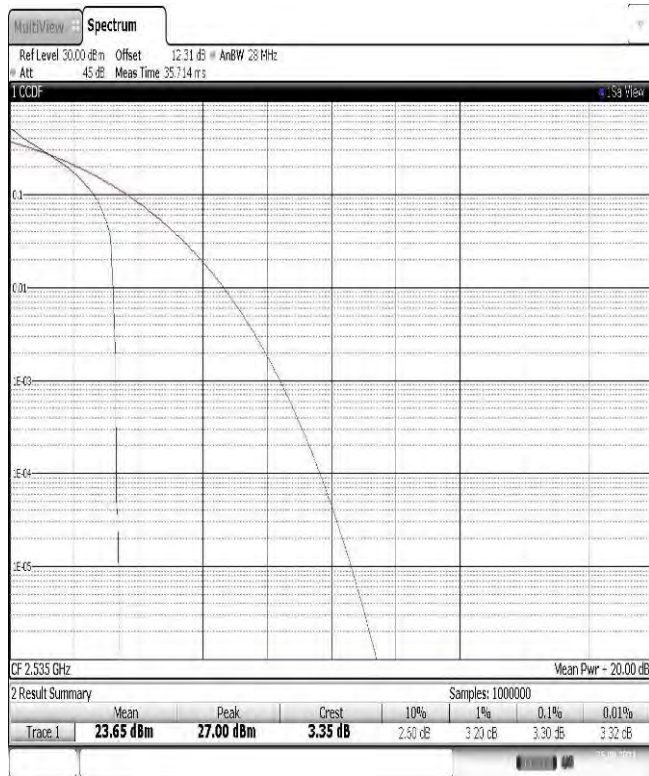

16:44:23 24.08.2021

Band5-10MHz-16QAM-20600-50RB#0

16:44:48 24.08.2021

Band7-5MHz-QPSK-20775-1RB#0

08:36:22 25.08.2021

Band7-5MHz-QPSK-20775-25RB#0

08:36:46 25.08.2021

Band7-5MHz-QPSK-21100-1RB#0