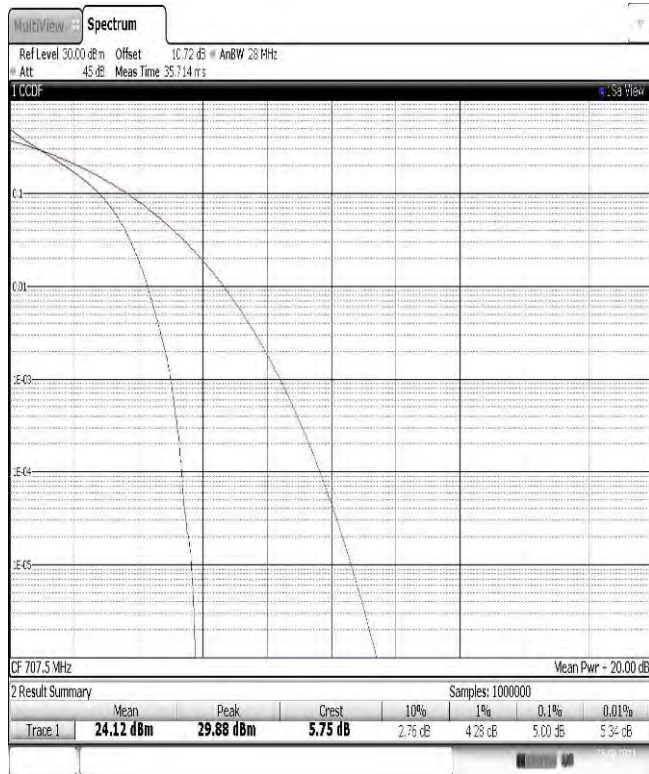

Band12-1.4MHz-QPSK-23095-6RB#0

10:26:27 25.08.2021

Band12-1.4MHz-QPSK-23173-1RB#0