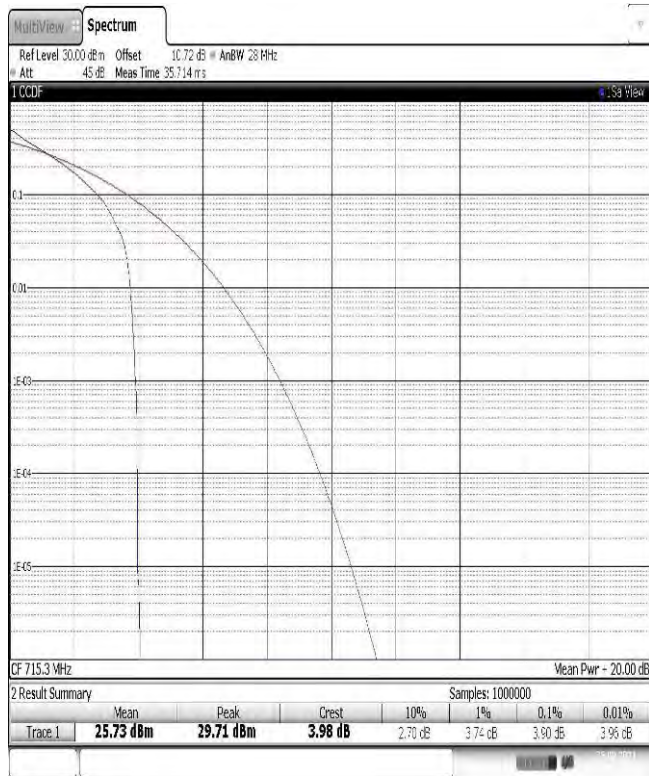

10:26:52 25.08.2021