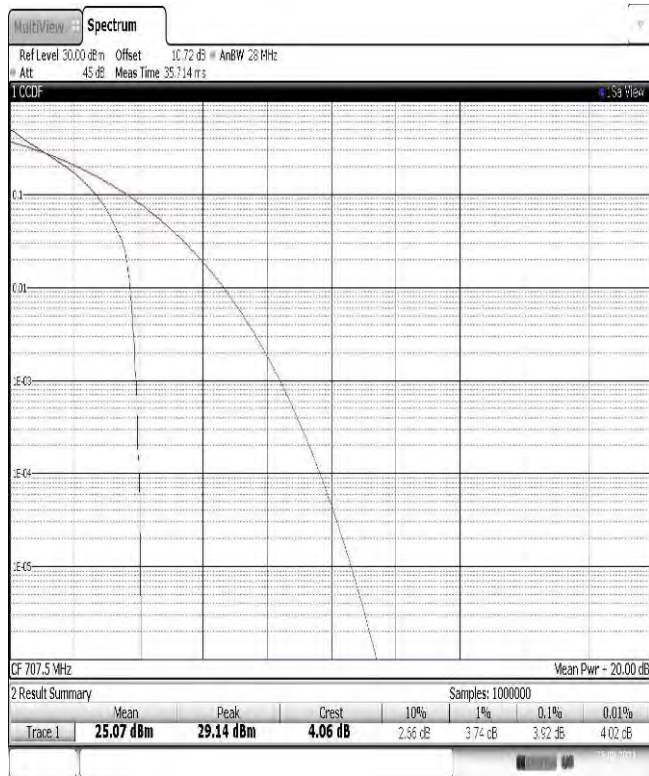

10:04:53 25.08.2021

Band7-20MHz-16QAM-21350-100RB#0

10:05:18 25.08.2021

Band12-1.4MHz-QPSK-23017-1RB#0

10:25:13 25.08.2021

Band12-1.4MHz-QPSK-23017-6RB#0

10:25:37 25.08.2021

Band12-1.4MHz-QPSK-23095-1RB#0