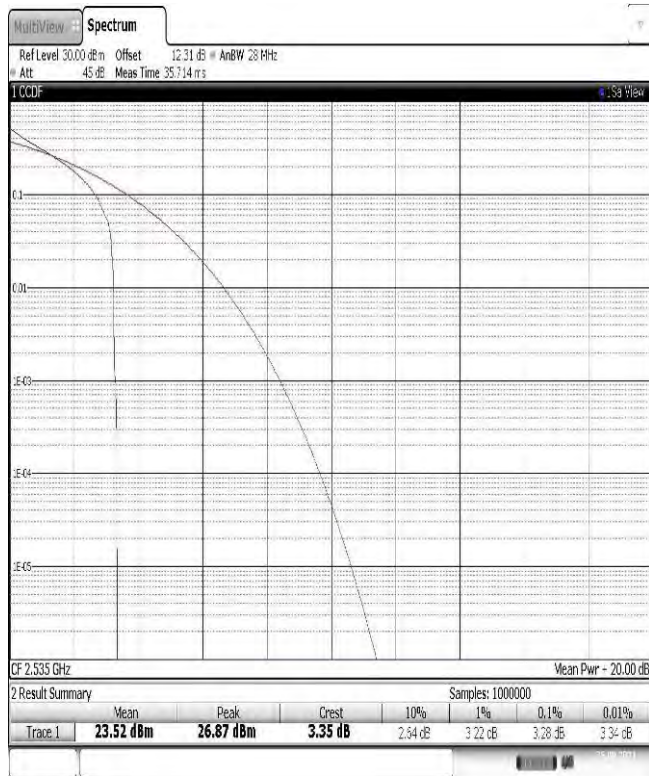

09:06:38 25.08.2021

Band7-10MHz-16QAM-21400-50RB#0

09:07:03 25.08.2021

Band7-15MHz-QPSK-20825-1RB#0

09:33:49 25.08.2021

Band7-15MHz-QPSK-20825-75RB#0

09:34:14 25.08.2021

Band7-15MHz-QPSK-21100-1RB#0