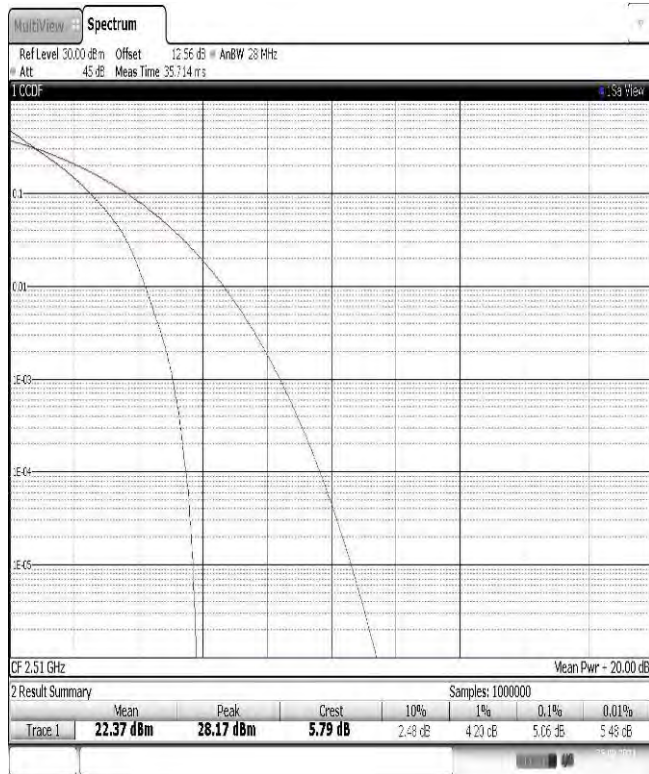

09:35:45 25.08.2021

Band7-15MHz-16QAM-21375-75RB#0

09:36:11 25.08.2021

Band7-20MHz-QPSK-20850-1RB#0

10:02:57 25.08.2021

Band7-20MHz-QPSK-20850-100RB#0

10:03:22 25.08.2021

Band7-20MHz-QPSK-21100-1RB#0