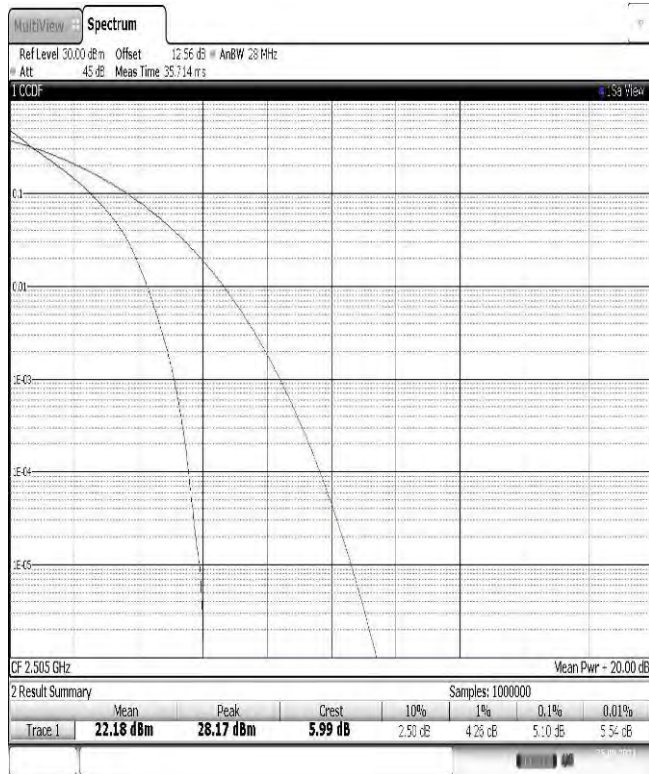

08:38:15 25.08.2021

Band7-5MHz-16QAM-21425-25RB#0

08:38:40 25.08.2021

Band7-10MHz-QPSK-20800-1RB#0

09:04:45 25.08.2021

Band7-10MHz-QPSK-20800-50RB#0

09:05:09 25.08.2021

Band7-10MHz-QPSK-21100-1RB#0