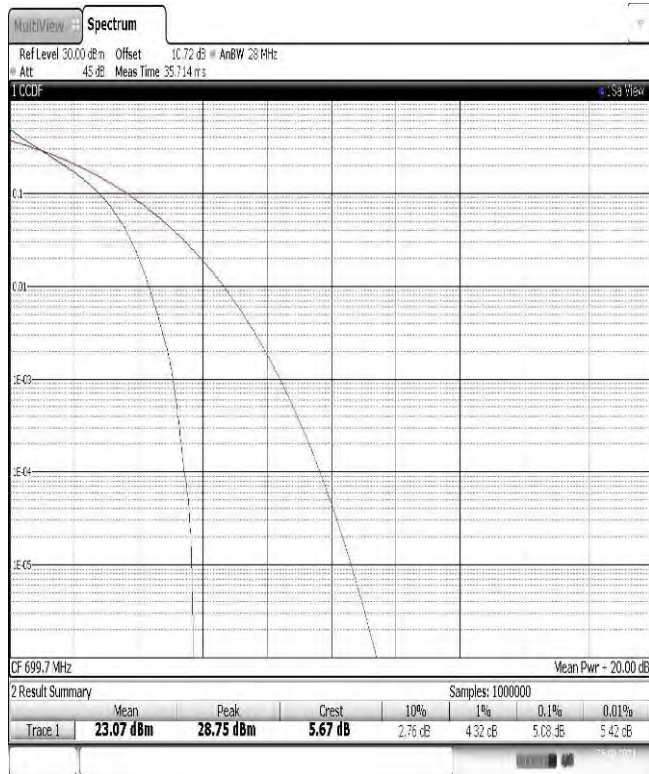

10:04:53 25.08.2021

Band7-20MHz-16QAM-21350-100RB#0

10:05:18 25.08.2021

Band12-1.4MHz-QPSK-23017-1RB#0

10:25:13 25.08.2021

Band12-1.4MHz-QPSK-23017-6RB#0

10:25:37 25.08.2021

Band12-1.4MHz-QPSK-23095-1RB#0