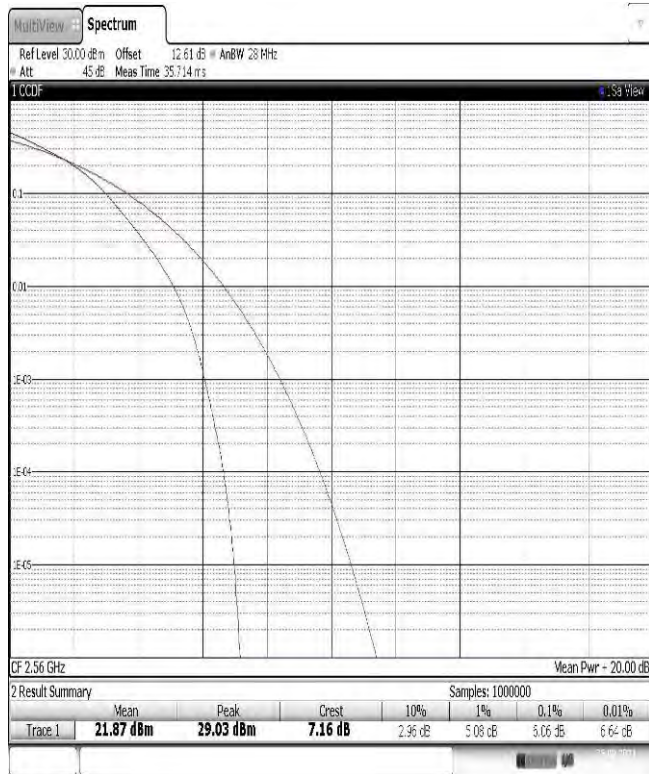

Band7-20MHz-16QAM-21350-100RB#0

10:05:18 25.08.2021

Band12-1.4MHz-QPSK-23017-1RB#0