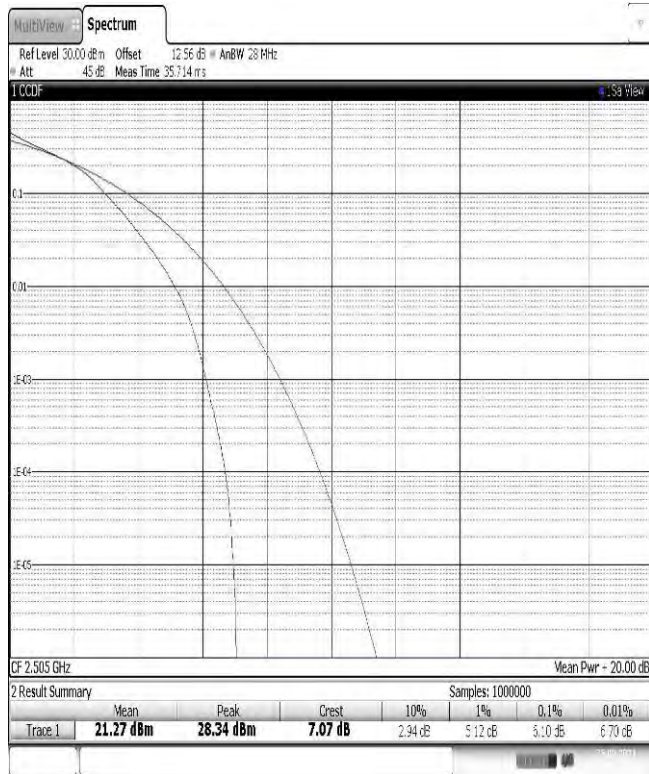

Band7-10MHz-16QAM-20800-50RB#0

09:05:22 25.08.2021

Band7-10MHz-16QAM-21100-1RB#0