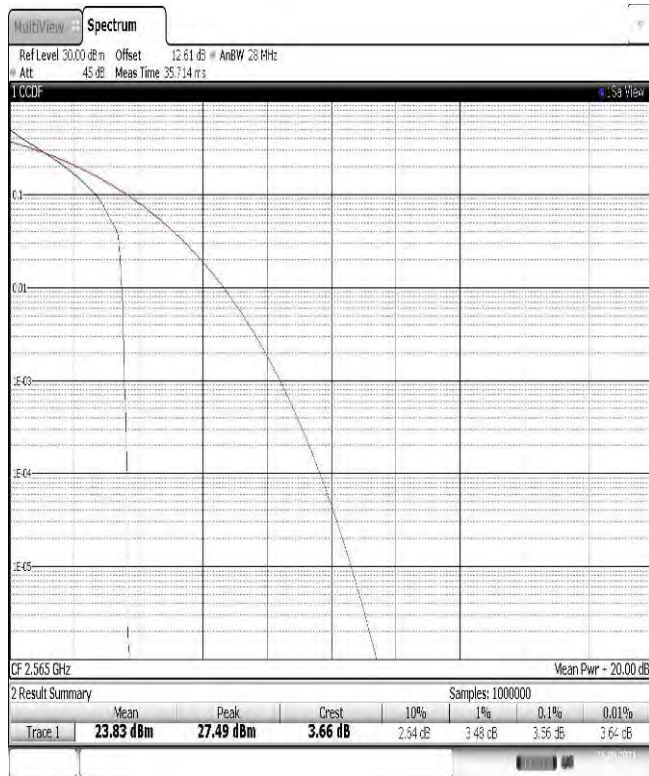

09:06:26 25.08.2021