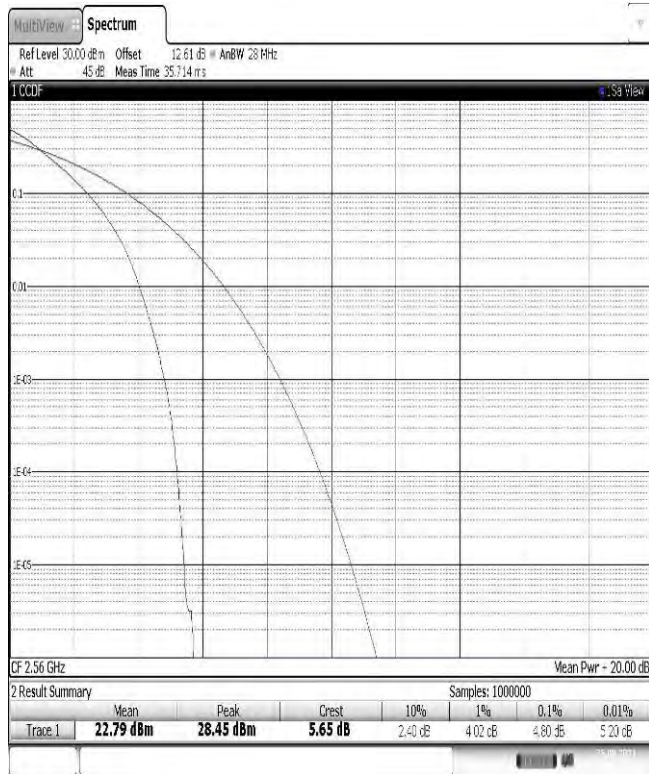

10:03:49 25.08.2021

Band7-20MHz-QPSK-21100-100RB#0

10:04:14 25.08.2021

Band7-20MHz-QPSK-21350-1RB#0

10:04:40 25.08.2021

Band7-20MHz-QPSK-21350-100RB#0

10:05:06 25.08.2021

Band7-20MHz-16QAM-20850-1RB#0