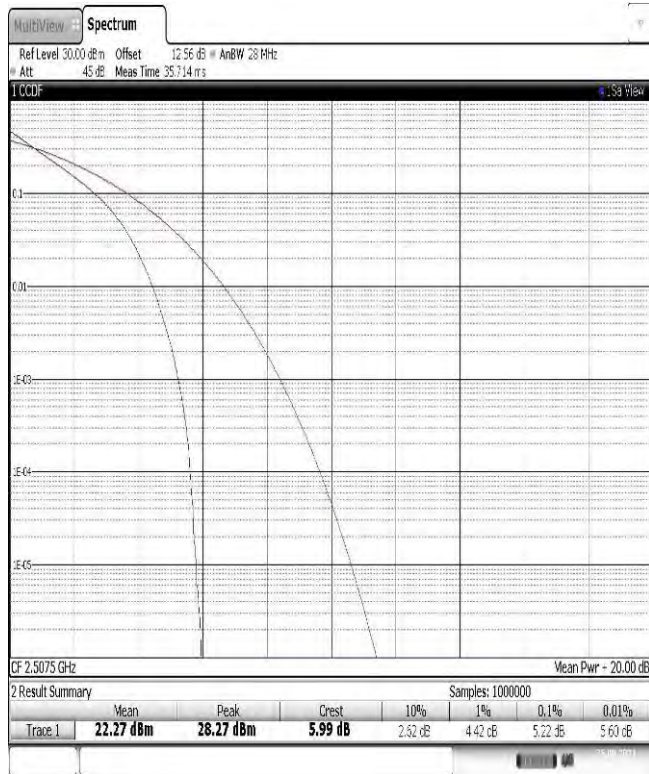

09:06:38 25.08.2021

Band7-10MHz-16QAM-21400-50RB#0

09:07:03 25.08.2021

Band7-15MHz-QPSK-20825-1RB#0

09:33:49 25.08.2021

Band7-15MHz-QPSK-20825-75RB#0

09:34:14 25.08.2021

Band7-15MHz-QPSK-21100-1RB#0