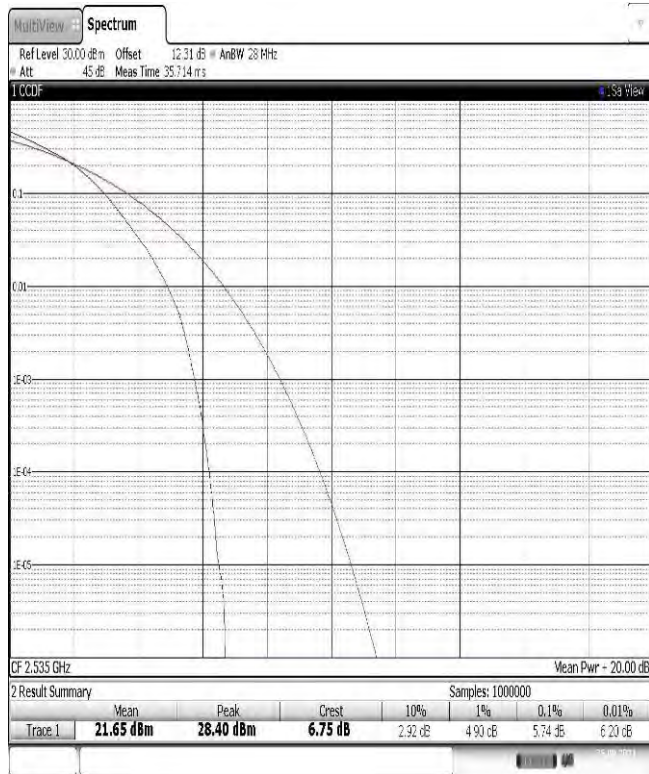

10:03:10 25.08.2021

Band7-20MHz-16QAM-20850-100RB#0

10:03:35 25.08.2021

Band7-20MHz-16QAM-21100-1RB#0

10:04:01 25.08.2021

Band7-20MHz-16QAM-21100-100RB#0

10:04:27 25.08.2021

Band7-20MHz-16QAM-21350-1RB#0