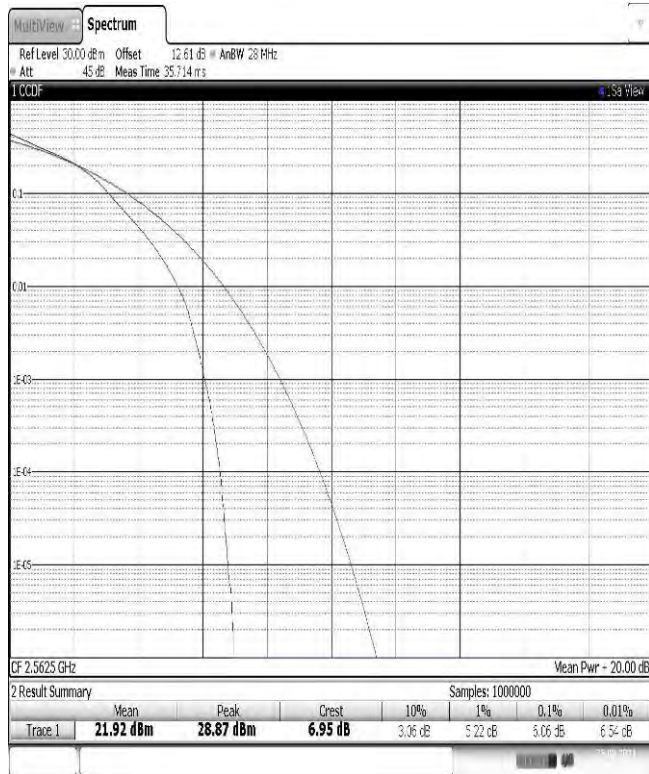

Band7-15MHz-16QAM-21375-75RB#0

09:36:11 25.08.2021

Band7-20MHz-QPSK-20850-1RB#0