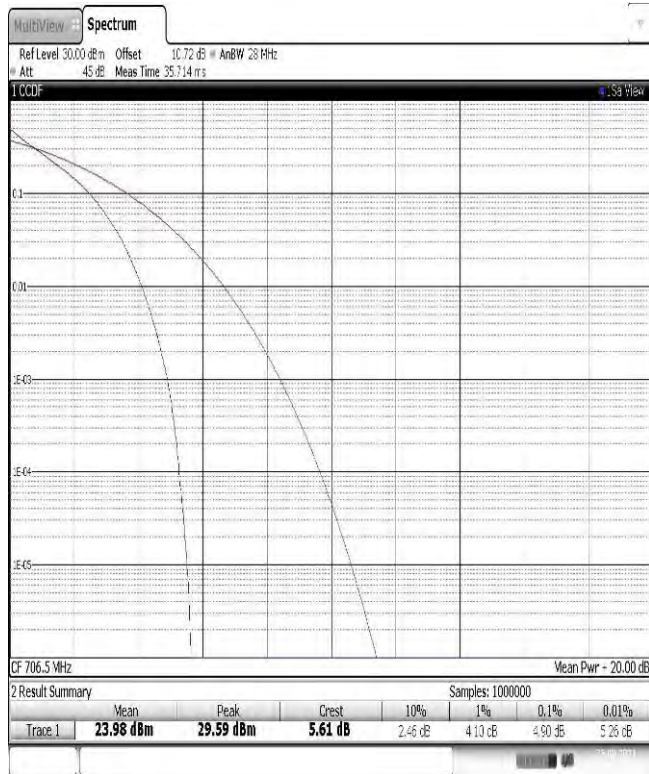

13:09:03 25.08.2021

Band13-10MHz-16QAM-23230-50RB#0

13:09:28 25.08.2021

Band17-5MHz-QPSK-23755-1RB#0

15:23:28 25.08.2021

Band17-5MHz-QPSK-23755-25RB#0

15:23:52 25.08.2021

Band17-5MHz-QPSK-23790-1RB#0