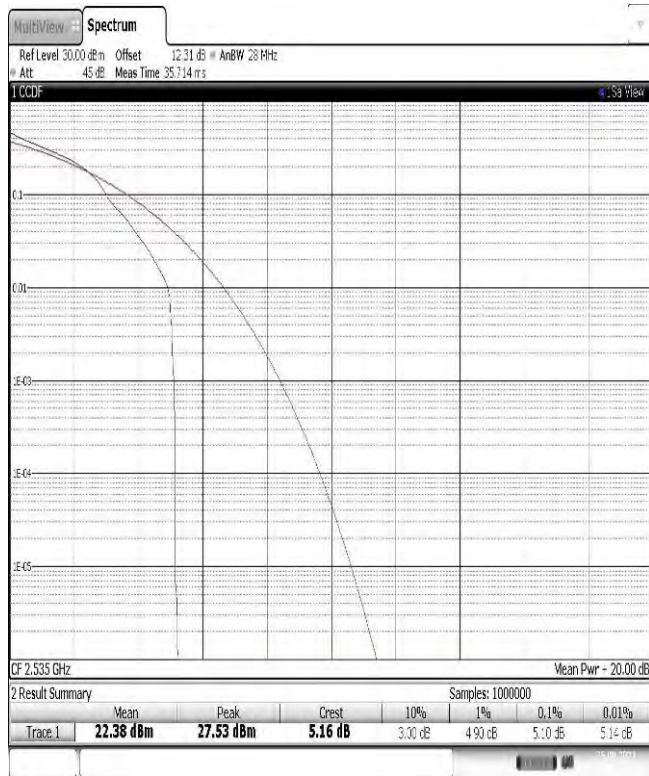

10:04:01 25.08.2021