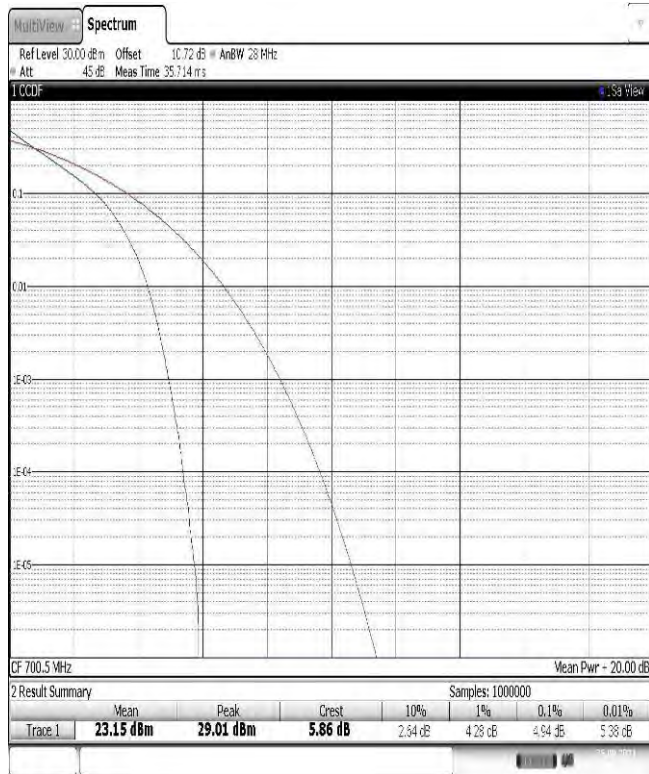

10:27:04 25.08.2021

Band12-1.4MHz-16QAM-23173-6RB#0

10:27:29 25.08.2021

Band12-3MHz-QPSK-23025-1RB#0

10:52:26 25.08.2021

Band12-3MHz-QPSK-23025-15RB#0

10:52:50 25.08.2021

Band12-3MHz-QPSK-23095-1RB#0