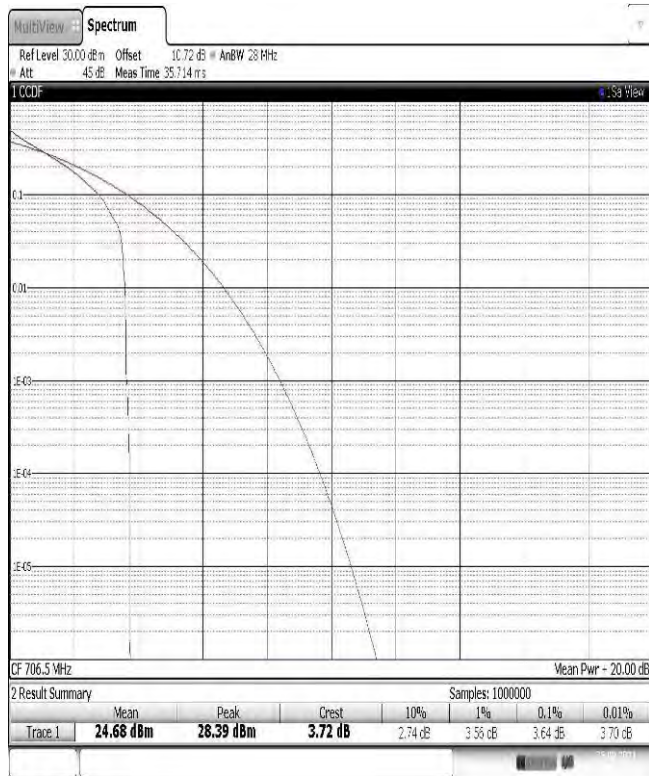

15:23:28 25.08.2021