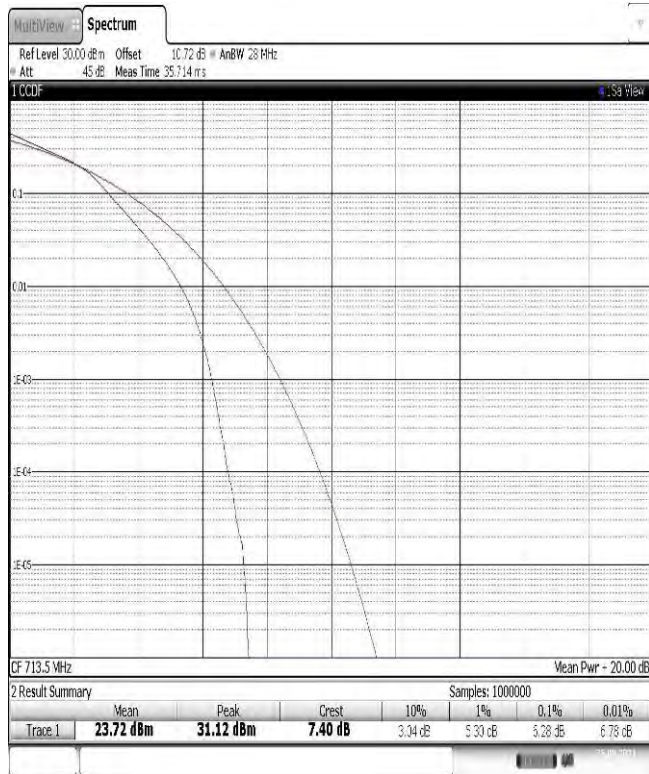

Band12-5MHz-16QAM-23155-25RB#0

11:22:30 25.08.2021

Band12-10MHz-QPSK-23060-1RB#0