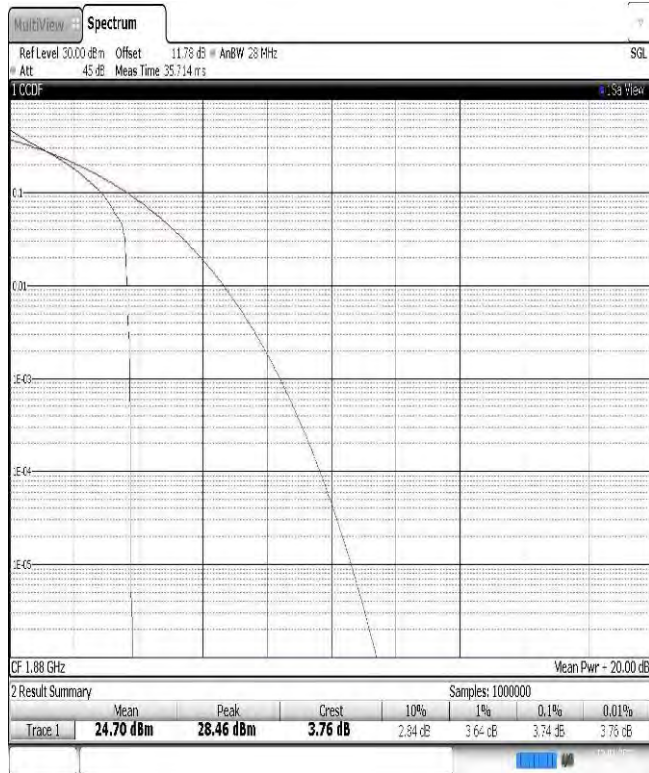

17:44:30 13.01.2022

Band2-5MHz-16QAM-19175-25RB#0

17:44:50 13.01.2022

Band2-10MHz-QPSK-18650-1RB#0

17:53:18 13.01.2022

Band2-10MHz-QPSK-18650-50RB#0

17:53:39 13.01.2022

Band2-10MHz-QPSK-18900-1RB#0