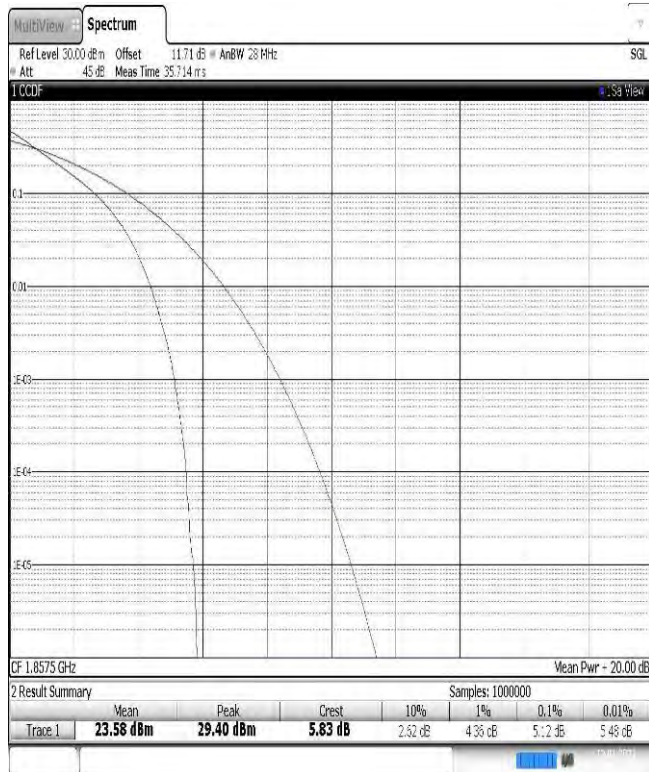

17:54:55 13.01.2022

Band2-10MHz-16QAM-19150-50RB#0

17:55:15 13.01.2022

Band2-15MHz-QPSK-18675-1RB#0

18:03:46 13.01.2022

Band2-15MHz-QPSK-18675-75RB#0

18:04:07 13.01.2022

Band2-15MHz-QPSK-18900-1RB#0