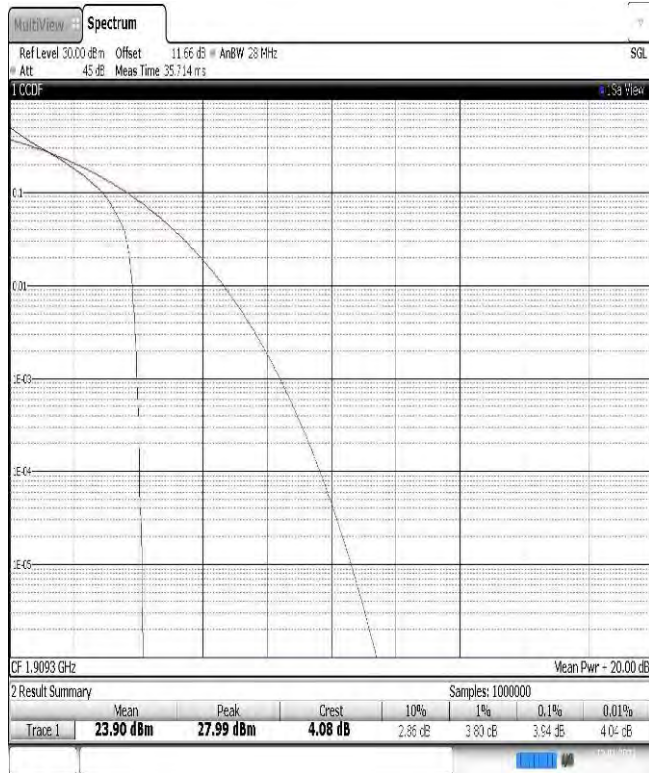

Test Graphs

Band2-1.4MHz-QPSK-18900-1RB#0

17:22:04 13.01.2022

Band2-1.4MHz-QPSK-18900-6RB#0

17:22:25 13.01.2022

Band2-1.4MHz-QPSK-19193-1RB#0

17:22:48 13.01.2022

Band2-1.4MHz-QPSK-19193-6RB#0