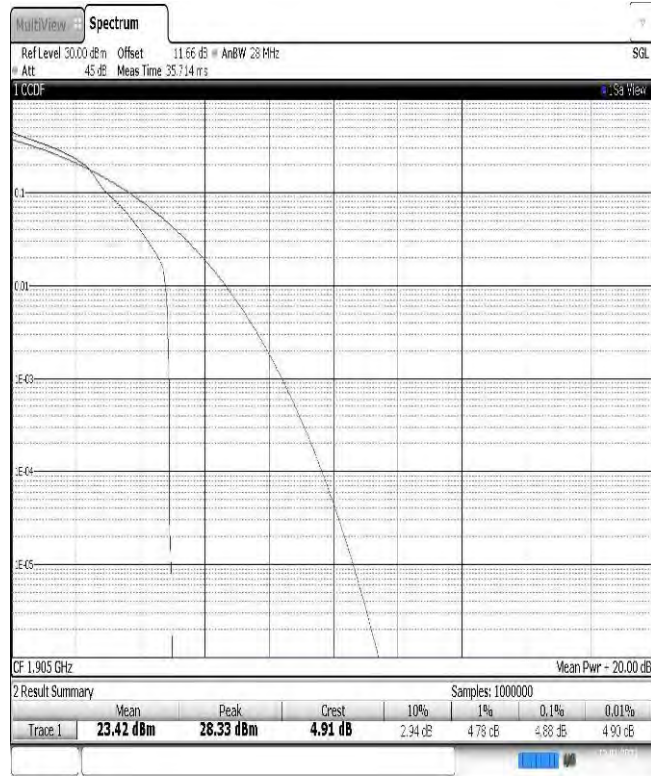

17:53:28 13.01.2022

Band2-10MHz-16QAM-18650-50RB#0

17:53:49 13.01.2022

Band2-10MHz-16QAM-18900-1RB#0

17:54:12 13.01.2022

Band2-10MHz-16QAM-18900-50RB#0

17:54:32 13.01.2022

Band2-10MHz-16QAM-19150-1RB#0