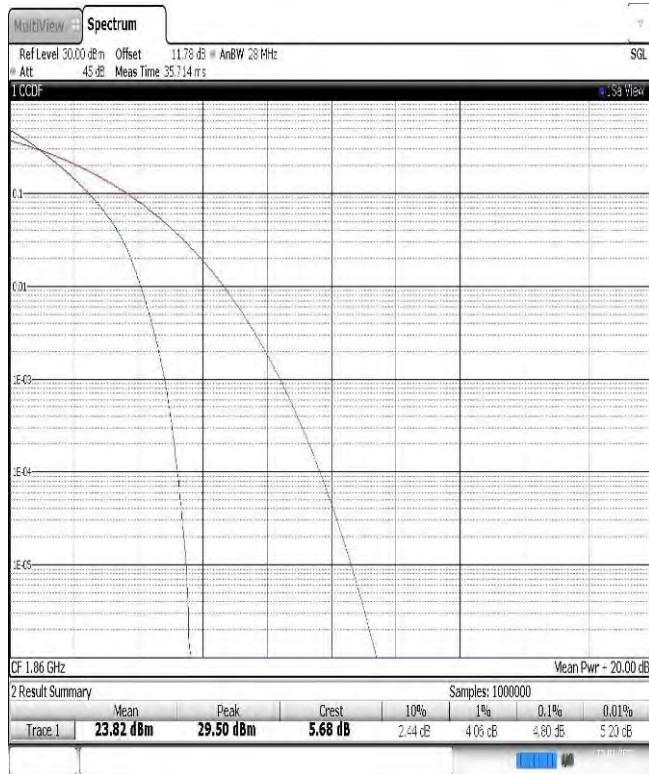

18:05:23 13.01.2022

Band2-15MHz-16QAM-19125-75RB#0

18:05:44 13.01.2022

Band2-20MHz-QPSK-18700-1RB#0

18:14:15 13.01.2022

Band2-20MHz-QPSK-18700-100RB#0

18:14:36 13.01.2022

Band2-20MHz-QPSK-18900-1RB#0