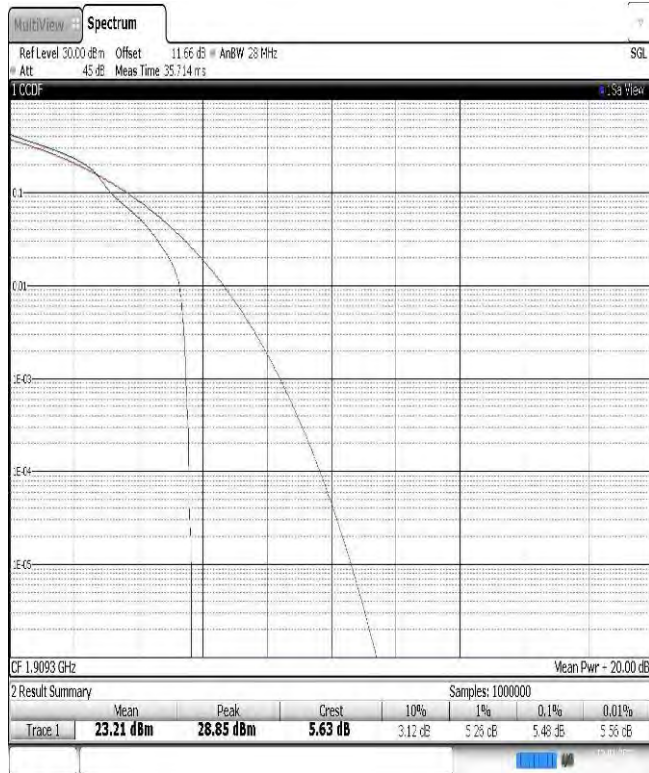

Band2-1.4MHz-16QAM-19193-1RB#0