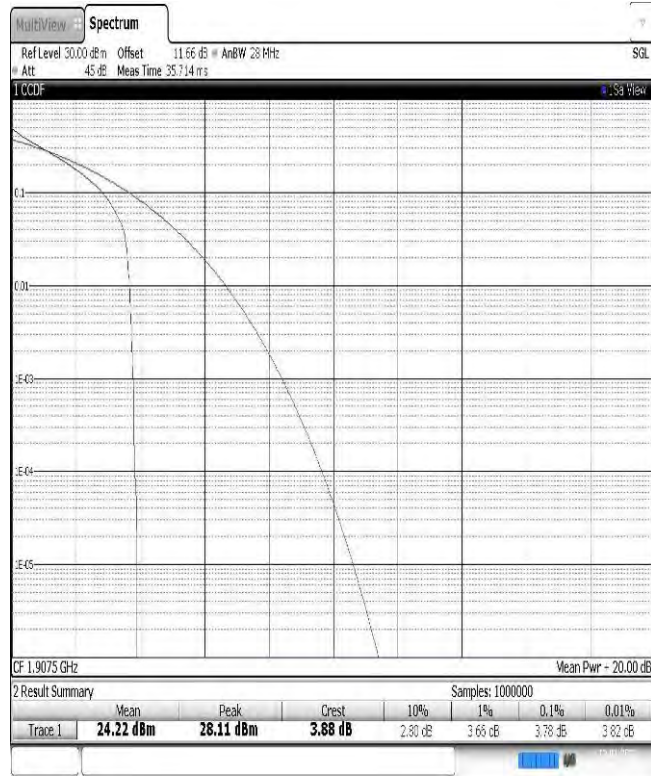

Band2-5MHz-QPSK-19175-1RB#0