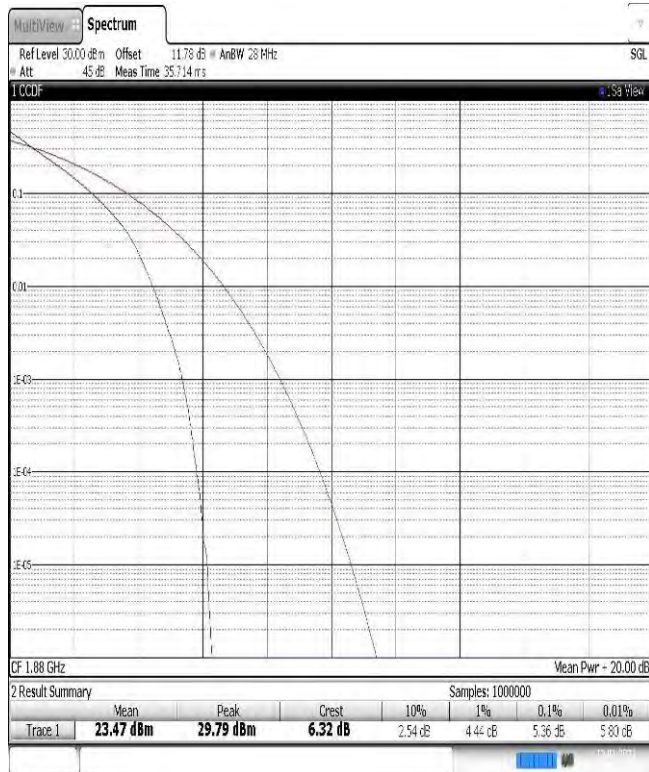

Band2-10MHz-QPSK-18900-50RB#0