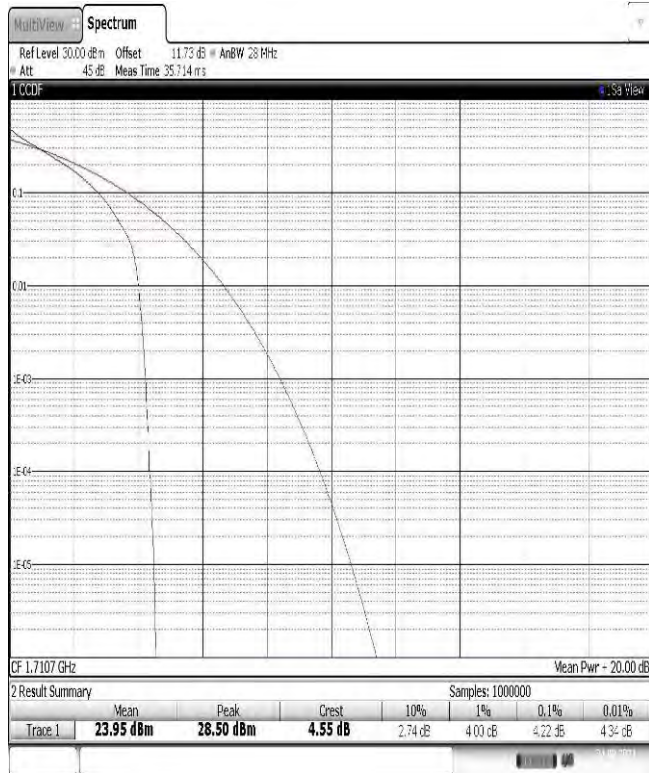

Band4-1.4MHz-QPSK-19957-1RB#0