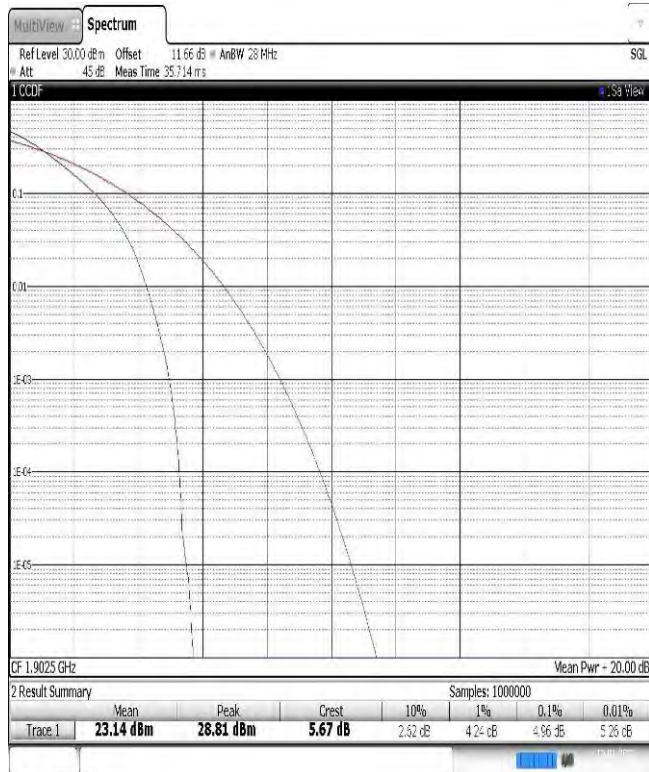

18:04:29 13.01.2022

Band2-15MHz-QPSK-18900-75RB#0

18:04:50 13.01.2022

Band2-15MHz-QPSK-19125-1RB#0

18:05:13 13.01.2022

Band2-15MHz-QPSK-19125-75RB#0

18:05:34 13.01.2022

Band2-15MHz-16QAM-18675-1RB#0