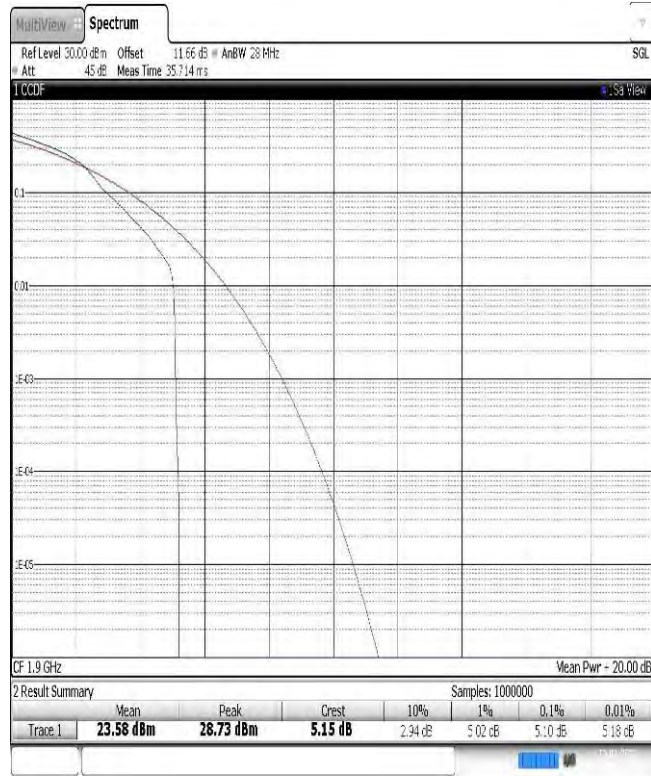

18:14:25 13.01.2022

Band2-20MHz-16QAM-18700-100RB#0

18:14:46 13.01.2022

Band2-20MHz-16QAM-18900-1RB#0

18:15:08 13.01.2022

Band2-20MHz-16QAM-18900-100RB#0

18:15:28 13.01.2022

Band2-20MHz-16QAM-19100-1RB#0