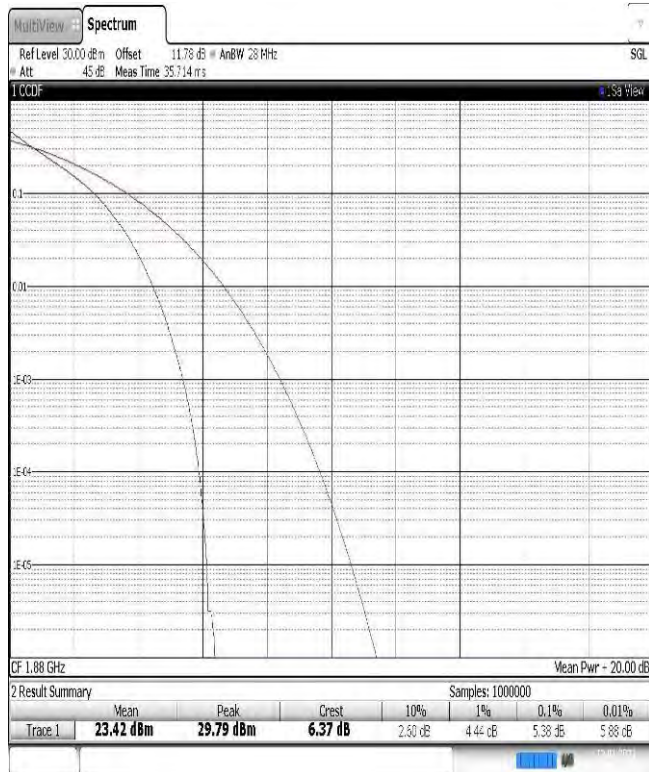

Band2-5MHz-QPSK-18900-25RB#0