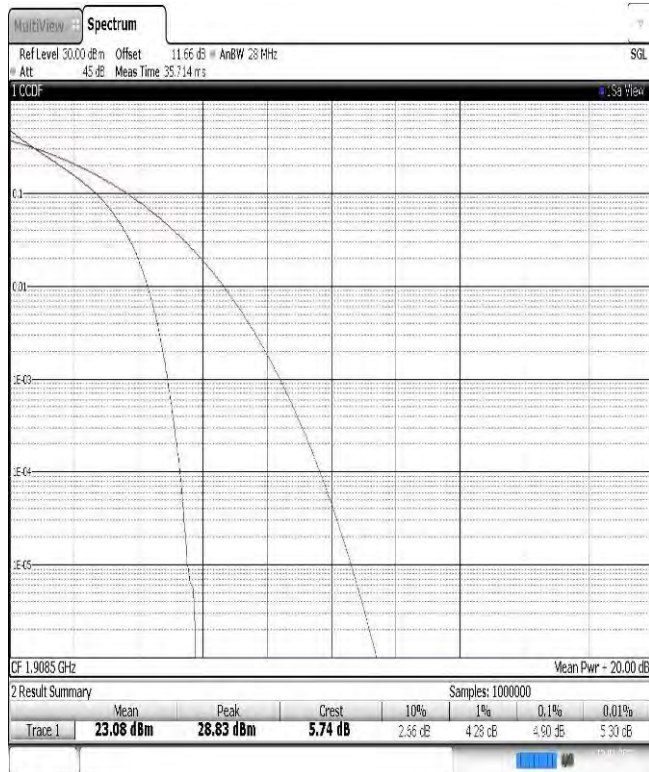

17:32:10 13.01.2022

Band2-3MHz-QPSK-18900-1RB#0

17:32:53 13.01.2022

Band2-3MHz-QPSK-18900-15RB#0

17:32:53 13.01.2022

Band2-3MHz-QPSK-19185-1RB#0

17:33:16 13.01.2022

Band2-3MHz-QPSK-19185-15RB#0