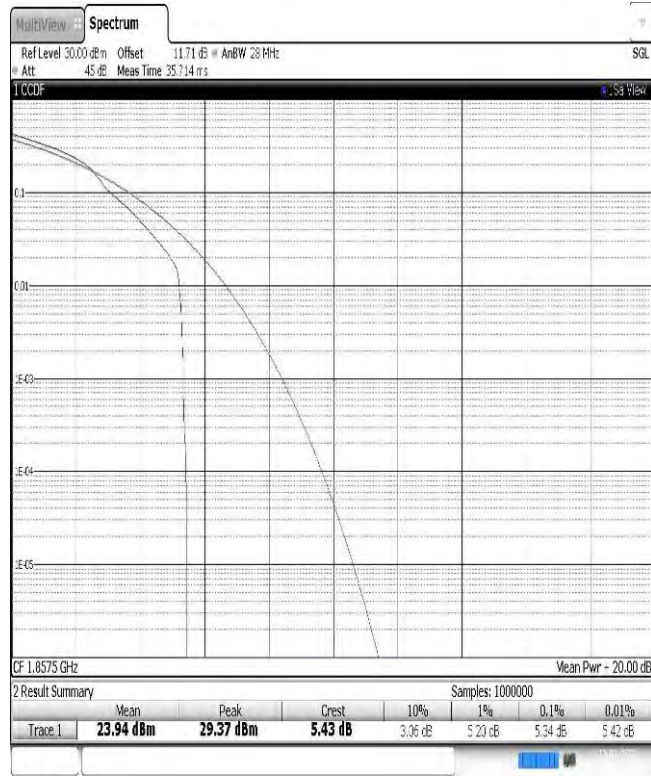

18:04:29 13.01.2022

Band2-15MHz-QPSK-18900-75RB#0

18:04:50 13.01.2022

Band2-15MHz-QPSK-19125-1RB#0

18:05:13 13.01.2022

Band2-15MHz-QPSK-19125-75RB#0

18:05:34 13.01.2022

Band2-15MHz-16QAM-18675-1RB#0