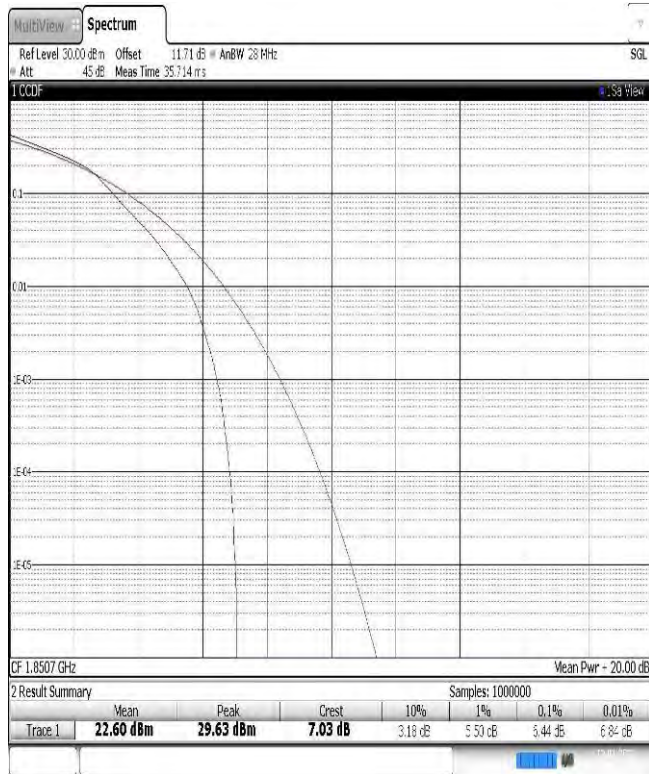

Band2-1.4MHz-16QAM-18607-6RB#0