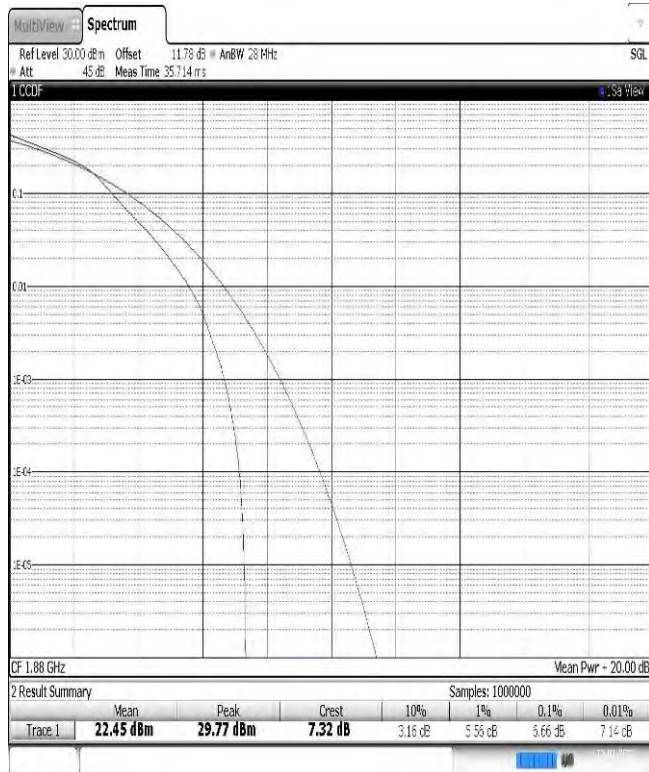

17:23:08 13.01.2022

Band2-1.4MHz-16QAM-18607-1RB#0

17:21:32 13.01.2022

Band2-1.4MHz-16QAM-18607-6RB#0

17:21:52 13.01.2022

Band2-1.4MHz-16QAM-18900-1RB#0

17:22:15 13.01.2022

Band2-1.4MHz-16QAM-18900-6RB#0