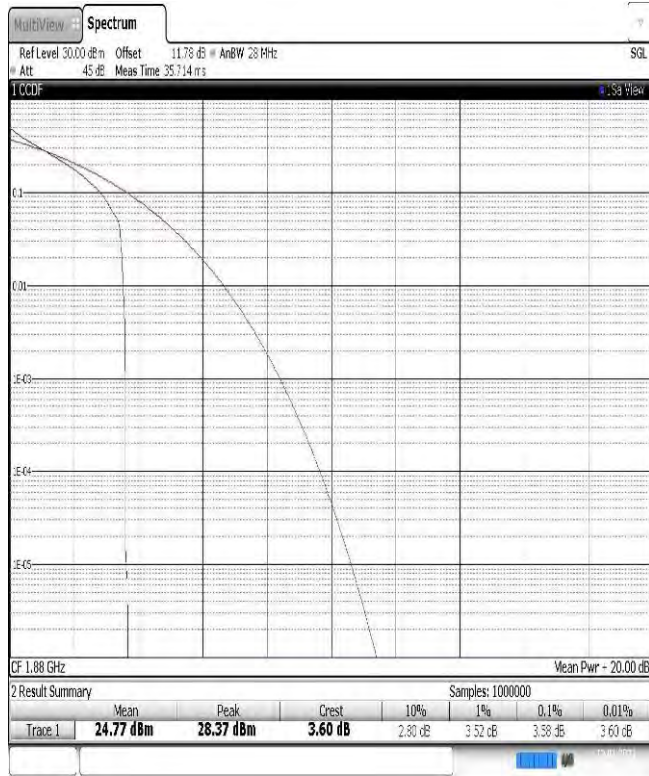

18:05:23 13.01.2022

Band2-15MHz-16QAM-19125-75RB#0

18:05:44 13.01.2022

Band2-20MHz-QPSK-18700-1RB#0

18:14:15 13.01.2022

Band2-20MHz-QPSK-18700-100RB#0

18:14:36 13.01.2022

Band2-20MHz-QPSK-18900-1RB#0