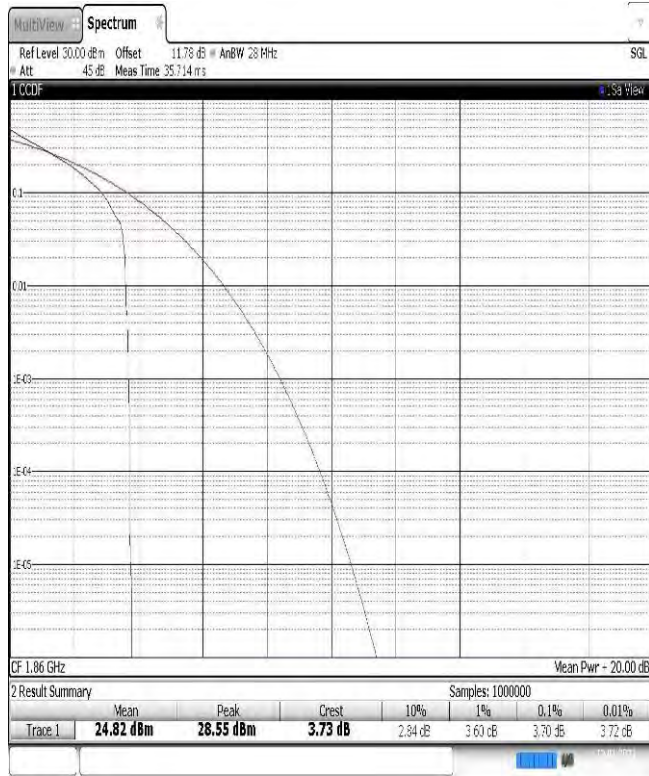

Band2-20MHz-QPSK-18700-1RB#0