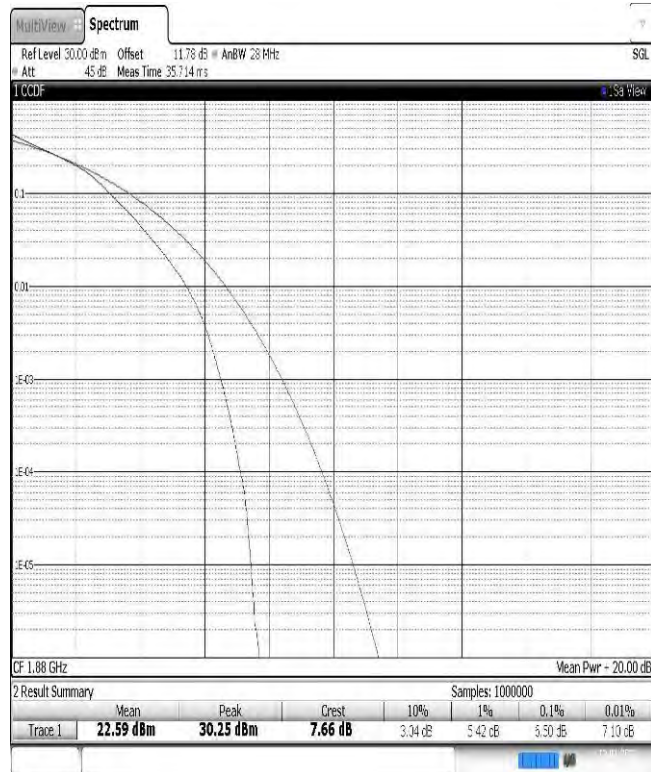

17:53:28 13.01.2022

Band2-10MHz-16QAM-18650-50RB#0

17:53:49 13.01.2022

Band2-10MHz-16QAM-18900-1RB#0

17:54:12 13.01.2022

Band2-10MHz-16QAM-18900-50RB#0

17:54:32 13.01.2022

Band2-10MHz-16QAM-19150-1RB#0