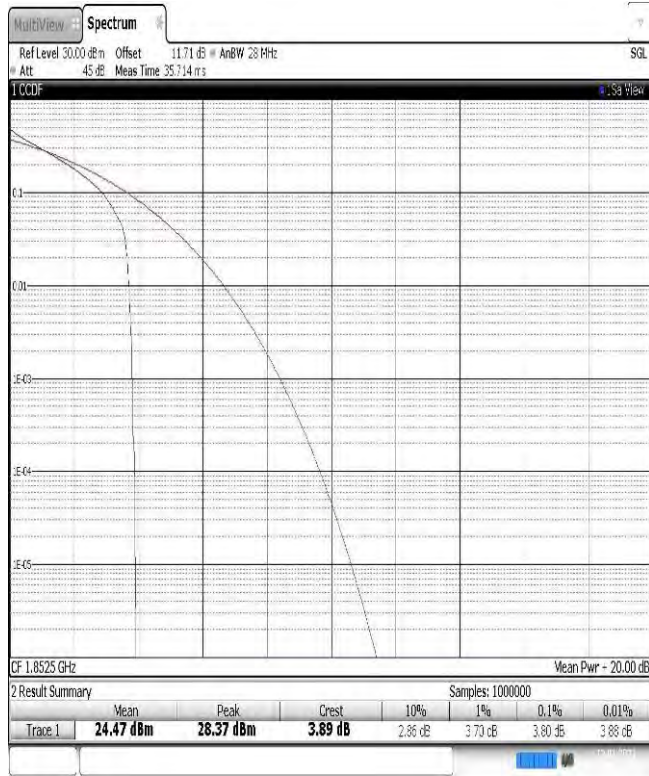

Band2-5MHz-QPSK-18625-1RB#0