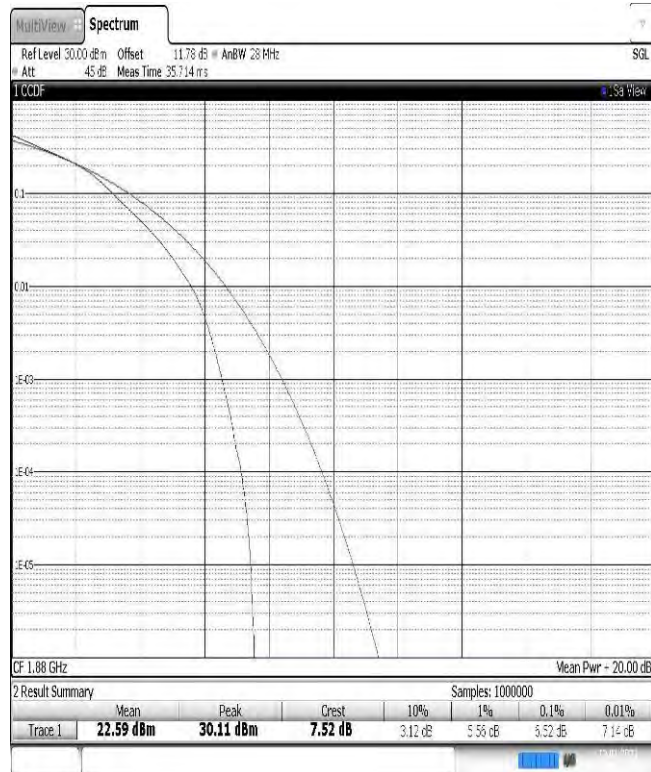

18:03:56 13.01.2022

Band2-15MHz-16QAM-18675-75RB#0

18:04:17 13.01.2022

Band2-15MHz-16QAM-18900-1RB#0

18:04:40 13.01.2022

Band2-15MHz-16QAM-18900-75RB#0

18:05:00 13.01.2022

Band2-15MHz-16QAM-19125-1RB#0