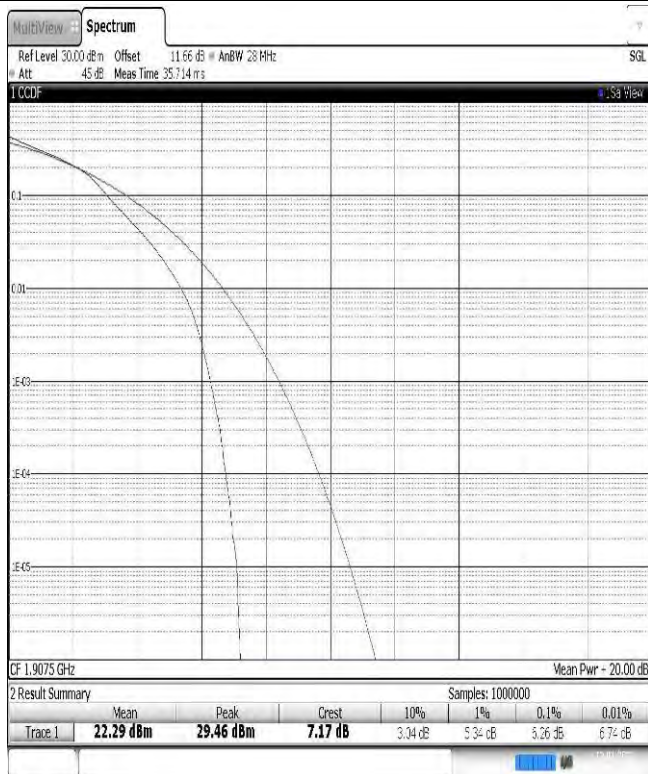

Band2-5MHz-16QAM-19175-25RB#0