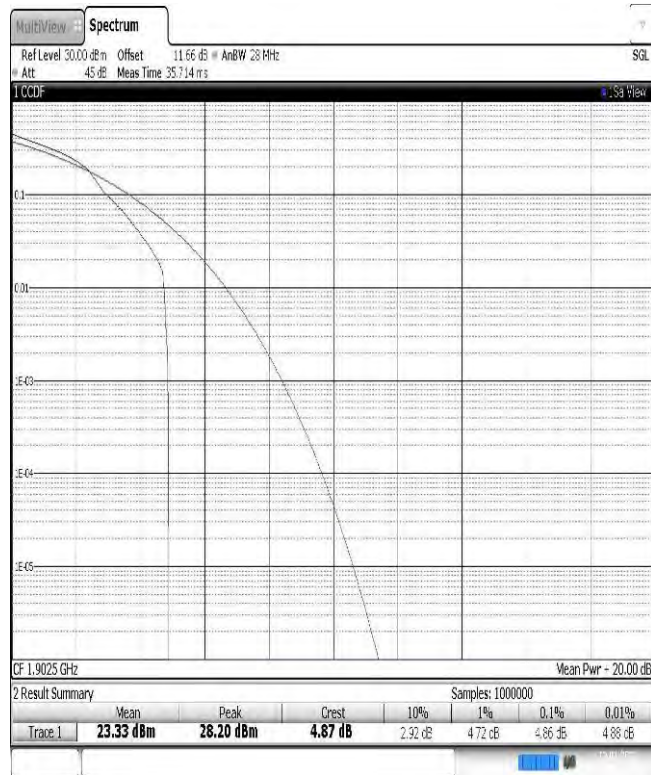

18:03:56 13.01.2022

Band2-15MHz-16QAM-18675-75RB#0

18:04:17 13.01.2022

Band2-15MHz-16QAM-18900-1RB#0

18:04:40 13.01.2022

Band2-15MHz-16QAM-18900-75RB#0

18:05:00 13.01.2022

Band2-15MHz-16QAM-19125-1RB#0