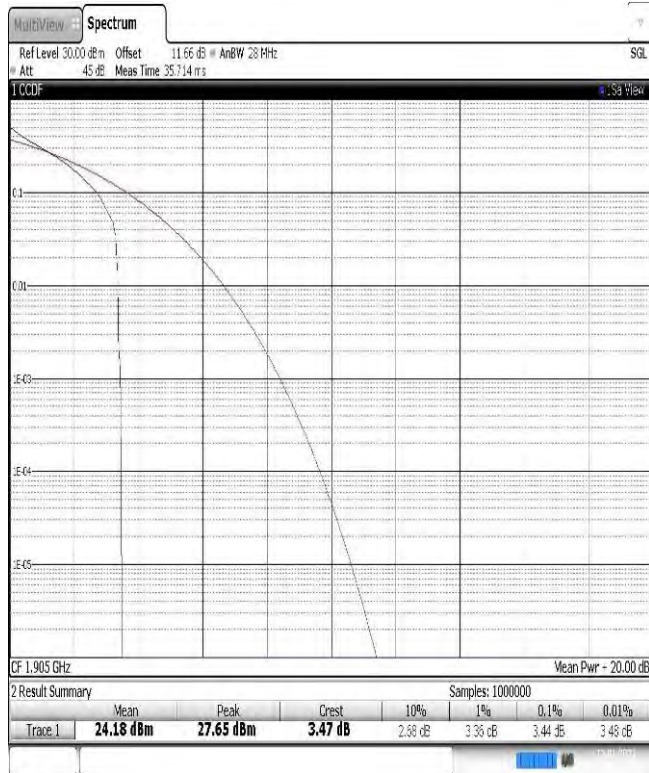

Band2-10MHz-QPSK-19150-1RB#0