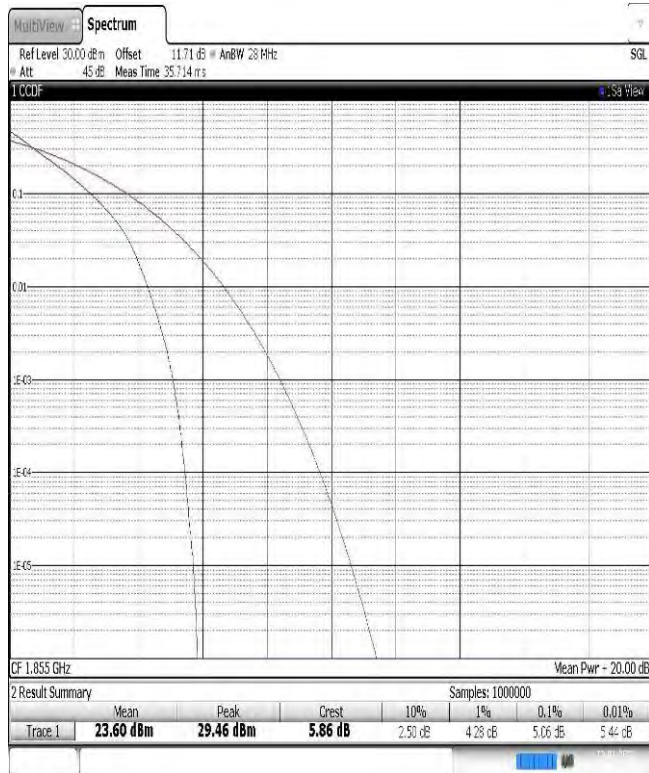

17:44:30 13.01.2022

Band2-5MHz-16QAM-19175-25RB#0

17:44:50 13.01.2022

Band2-10MHz-QPSK-18650-1RB#0

17:53:18 13.01.2022

Band2-10MHz-QPSK-18650-50RB#0

17:53:39 13.01.2022

Band2-10MHz-QPSK-18900-1RB#0