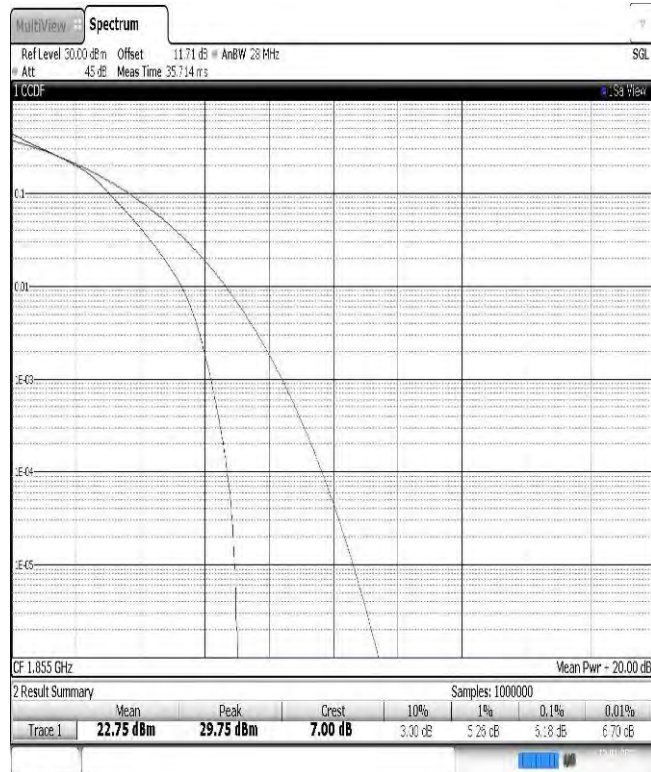

Band2-10MHz-16QAM-18650-50RB#0