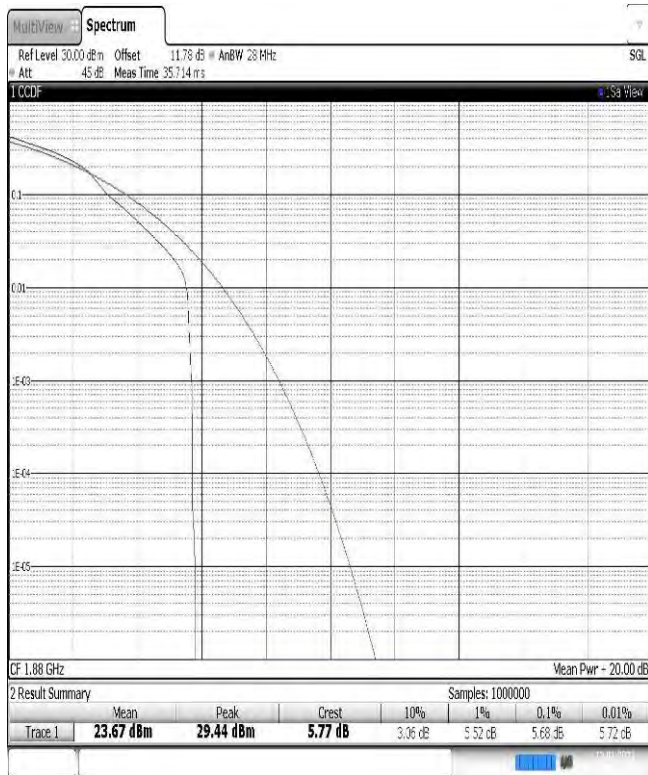

17:33:36 13.01.2022

Band2-3MHz-16QAM-18615-1RB#0

Band2-3MHz-16QAM-18615-15RB#0

Band2-3MHz-16QAM-18900-1RB#0

17:32:43 13.01.2022

Band2-3MHz-16QAM-18900-15RB#0

17:33:03 13.01.2022

Band2-3MHz-16QAM-19185-1RB#0