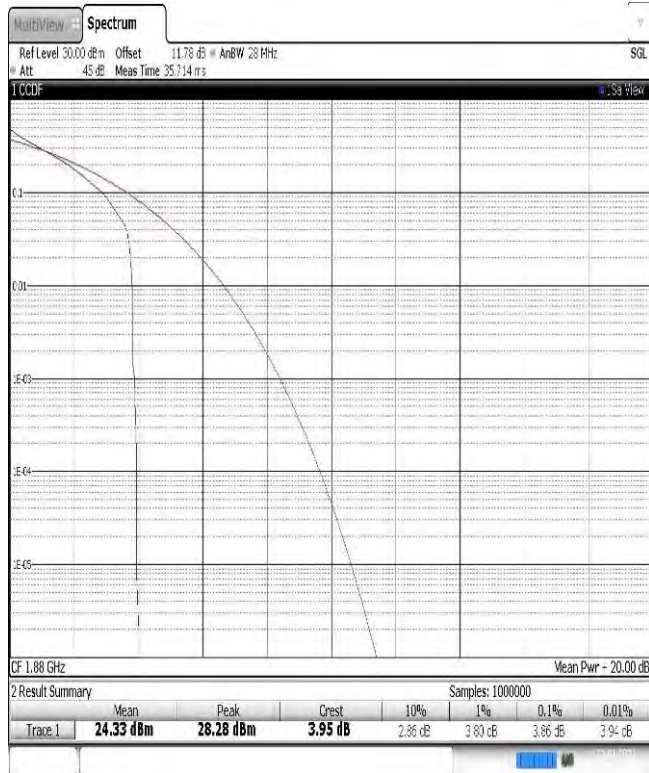

Band2-3MHz-QPSK-18900-1RB#0