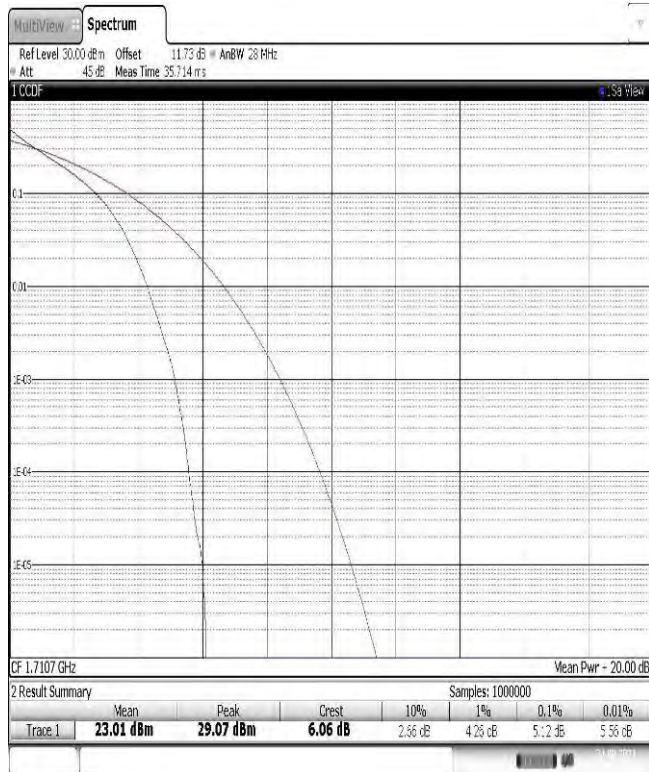

18:15:52 13.01.2022

Band2-20MHz-16QAM-19100-100RB#0

18:16:12 13.01.2022

Band4-1.4MHz-QPSK-19957-1RB#0

12:10:57 24.08.2021

Band4-1.4MHz-QPSK-19957-6RB#0

12:11:21 24.08.2021