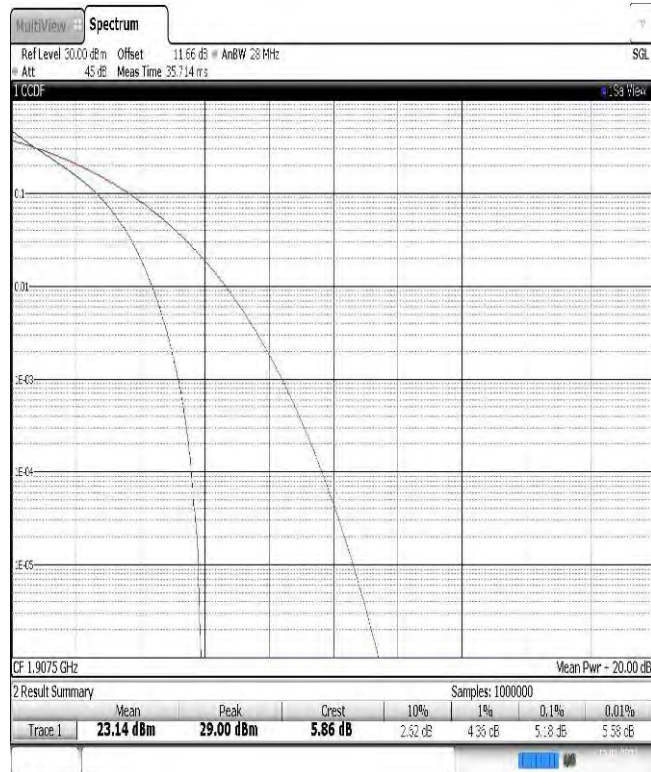

17:43:37 13.01.2022

Band2-5MHz-QPSK-18900-25RB#0

17:43:57 13.01.2022

Band2-5MHz-QPSK-19175-1RB#0

17:44:20 13.01.2022

Band2-5MHz-QPSK-19175-25RB#0

17:44:40 13.01.2022

Band2-5MHz-16QAM-18625-1RB#0