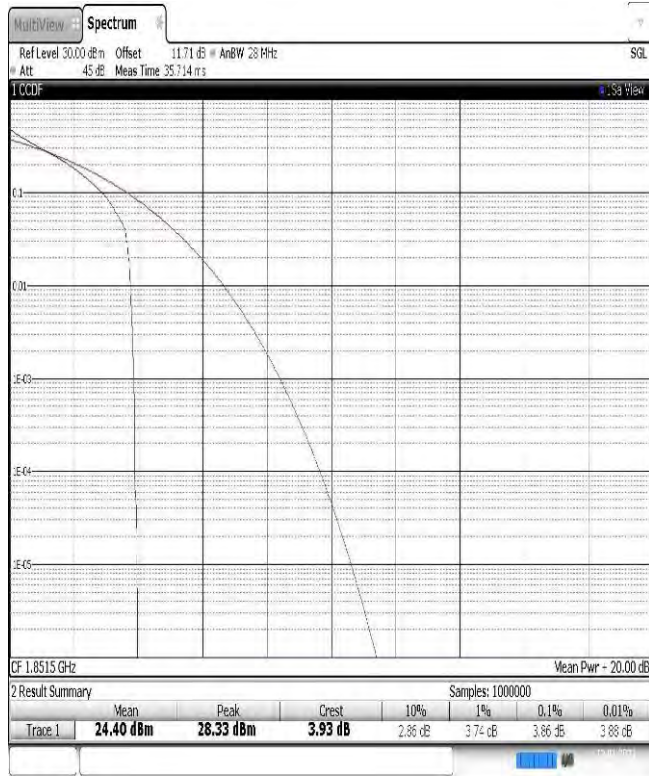

17:22:35 13.01.2022

Band2-1.4MHz-16QAM-19193-1RB#0

17:22:58 13.01.2022

Band2-1.4MHz-16QAM-19193-6RB#0

17:23:18 13.01.2022

Band2-3MHz-QPSK-18615-1RB#0

17:31:49 13.01.2022

Band2-3MHz-QPSK-18615-15RB#0