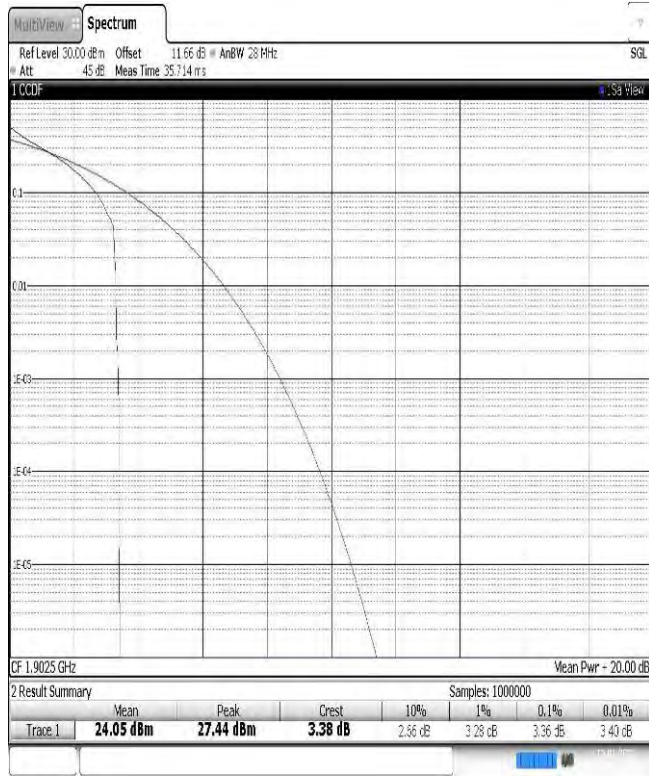

Band2-15MHz-QPSK-19125-1RB#0