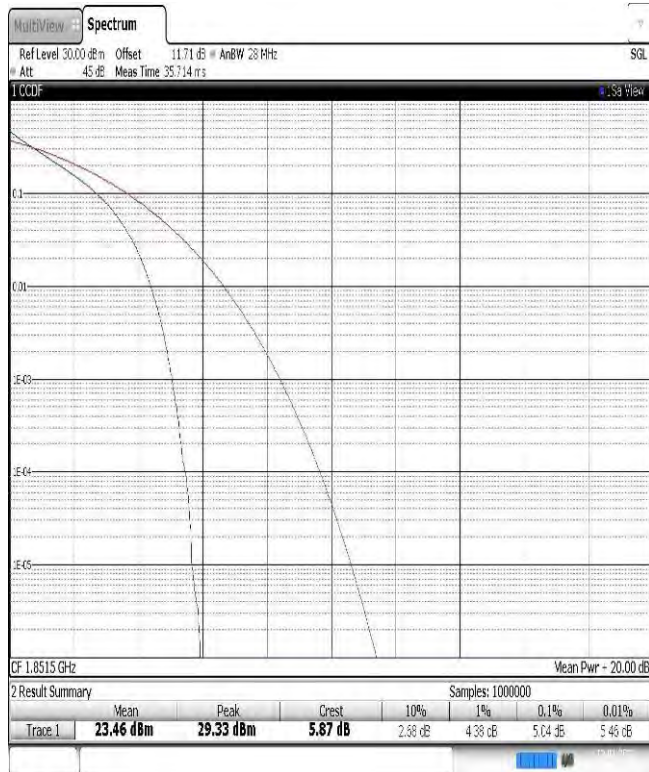

17:22:35 13.01.2022

Band2-1.4MHz-16QAM-19193-1RB#0

17:22:58 13.01.2022

Band2-1.4MHz-16QAM-19193-6RB#0

17:23:18 13.01.2022

Band2-3MHz-QPSK-18615-1RB#0

17:31:49 13.01.2022

Band2-3MHz-QPSK-18615-15RB#0