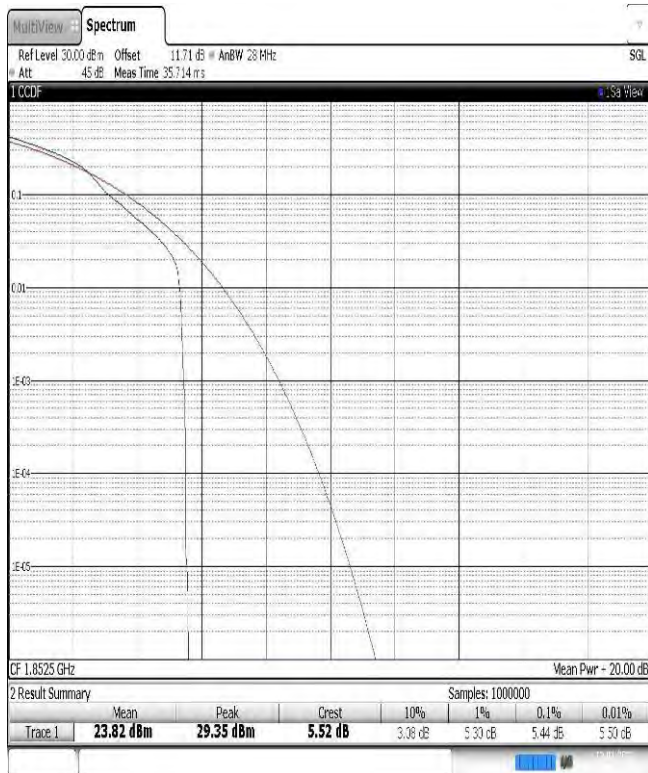

17:43:37 13.01.2022

Band2-5MHz-QPSK-18900-25RB#0

17:43:57 13.01.2022

Band2-5MHz-QPSK-19175-1RB#0

17:44:20 13.01.2022

Band2-5MHz-QPSK-19175-25RB#0

17:44:40 13.01.2022

Band2-5MHz-16QAM-18625-1RB#0