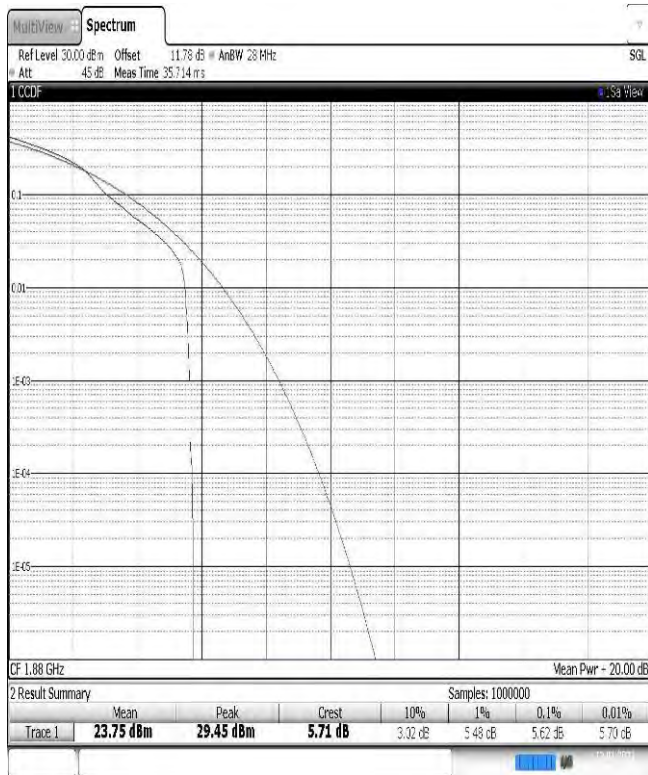

Band2-5MHz-16QAM-18900-1RB#0