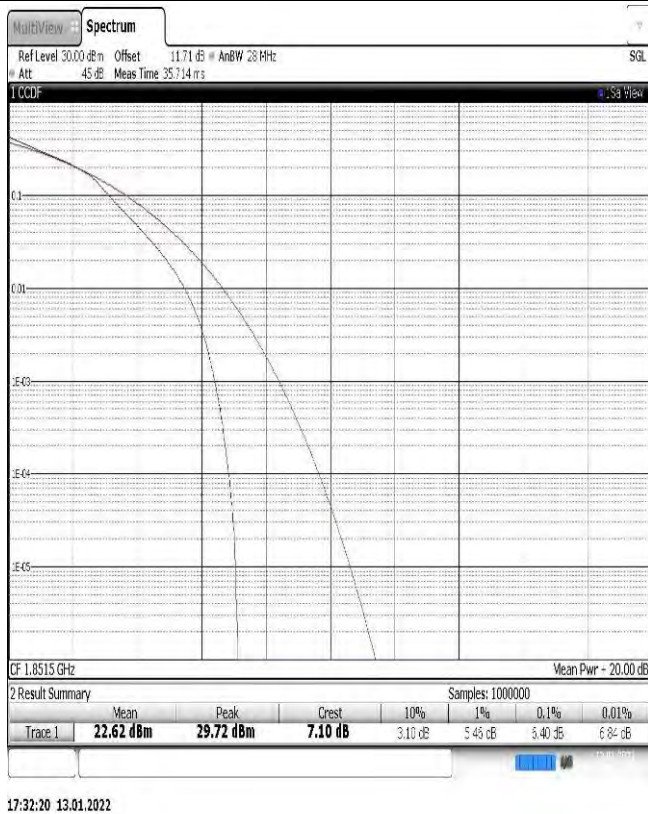

Band2-3MHz-16QAM-18615-15RB#0