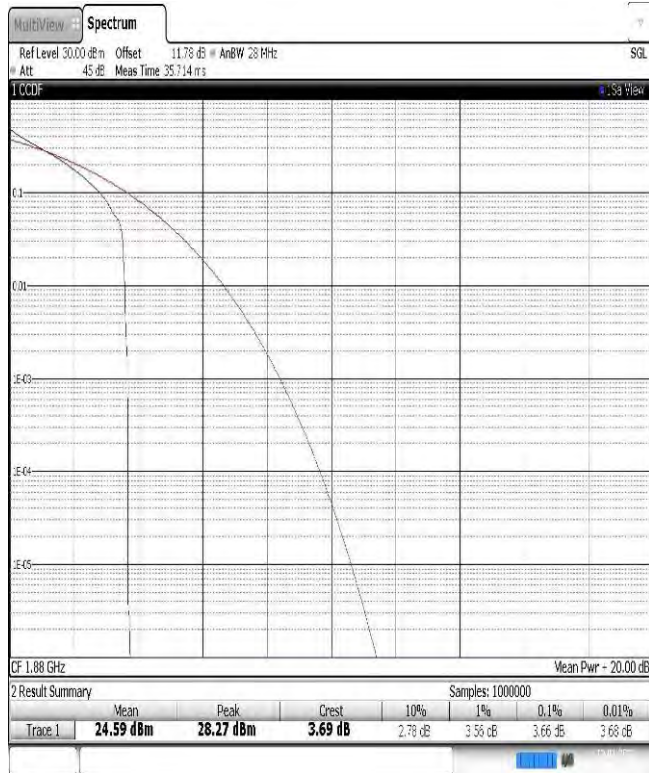

17:54:55 13.01.2022

Band2-10MHz-16QAM-19150-50RB#0

17:55:15 13.01.2022

Band2-15MHz-QPSK-18675-1RB#0

18:03:46 13.01.2022

Band2-15MHz-QPSK-18675-75RB#0

18:04:07 13.01.2022

Band2-15MHz-QPSK-18900-1RB#0