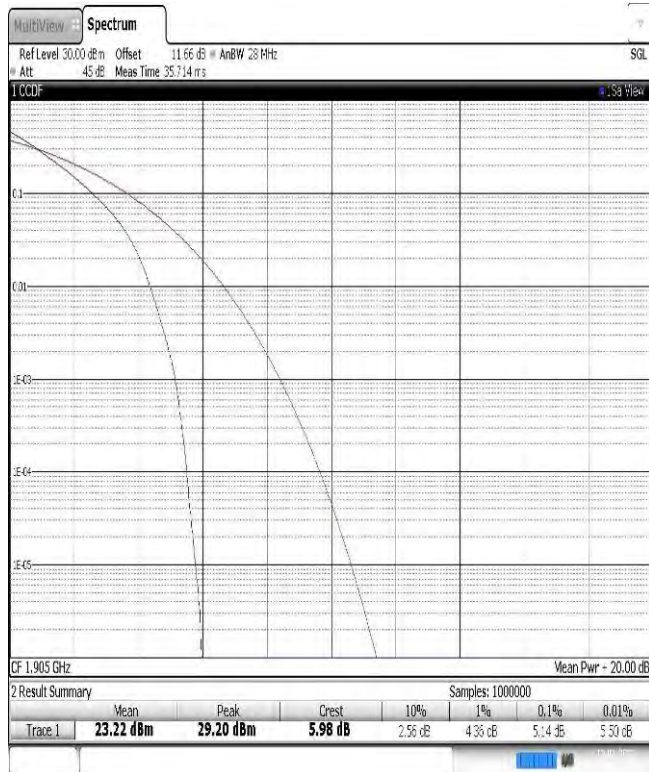

17:54:01 13.01.2022

Band2-10MHz-QPSK-18900-50RB#0

17:54:22 13.01.2022

Band2-10MHz-QPSK-19150-1RB#0

17:54:44 13.01.2022

Band2-10MHz-QPSK-19150-50RB#0

17:55:05 13.01.2022

Band2-10MHz-16QAM-18650-1RB#0