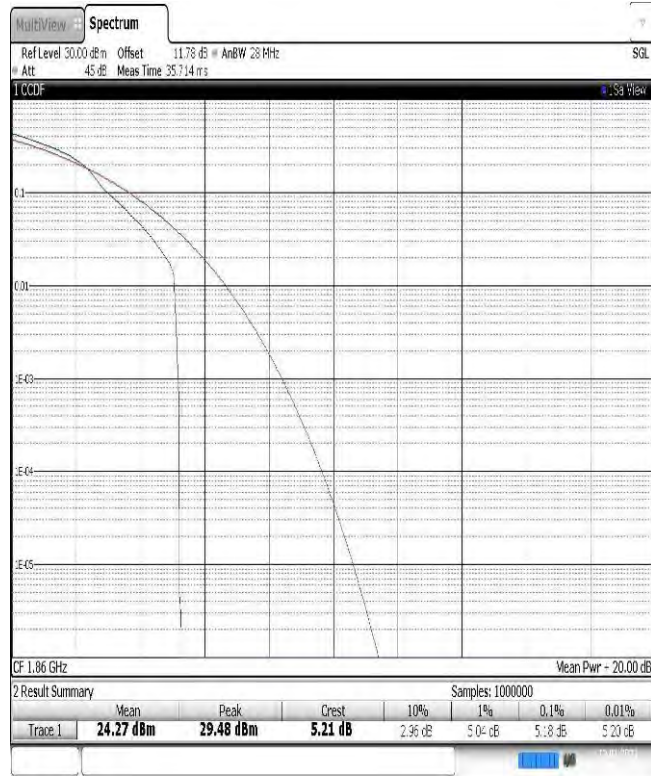

18:14:58 13.01.2022

Band2-20MHz-QPSK-18900-100RB#0

18:15:18 13.01.2022

Band2-20MHz-QPSK-19100-1RB#0

18:15:41 13.01.2022

Band2-20MHz-QPSK-19100-100RB#0

18:16:02 13.01.2022

Band2-20MHz-16QAM-18700-1RB#0