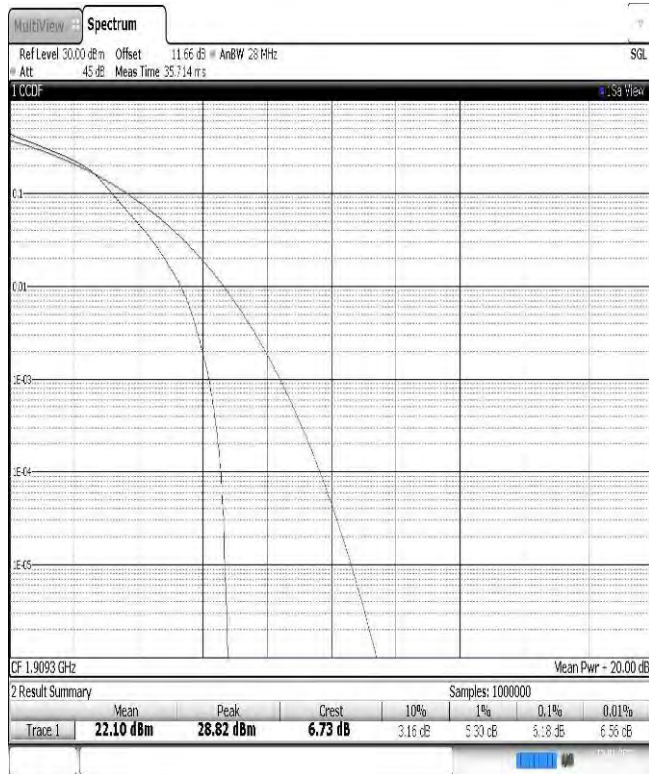

Band2-1.4MHz-16QAM-19193-6RB#0