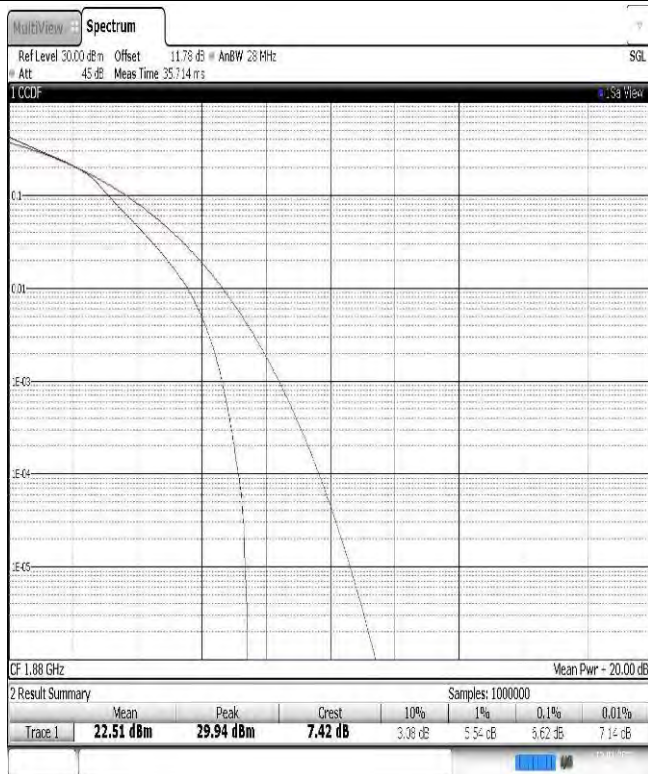

17:33:36 13.01.2022

Band2-3MHz-16QAM-18615-1RB#0

Band2-3MHz-16QAM-18615-15RB#0

Band2-3MHz-16QAM-18900-1RB#0

17:32:43 13.01.2022

Band2-3MHz-16QAM-18900-15RB#0

17:33:03 13.01.2022

Band2-3MHz-16QAM-19185-1RB#0