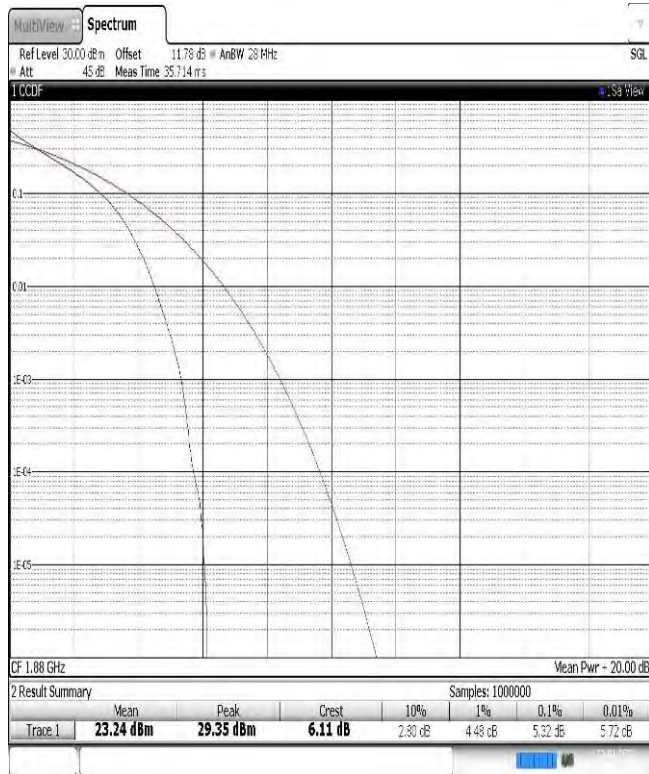

Test Graphs

Band2-1.4MHz-QPSK-18900-1RB#0

17:22:04 13.01.2022

Band2-1.4MHz-QPSK-18900-6RB#0

17:22:25 13.01.2022

Band2-1.4MHz-QPSK-19193-1RB#0

17:22:48 13.01.2022

Band2-1.4MHz-QPSK-19193-6RB#0