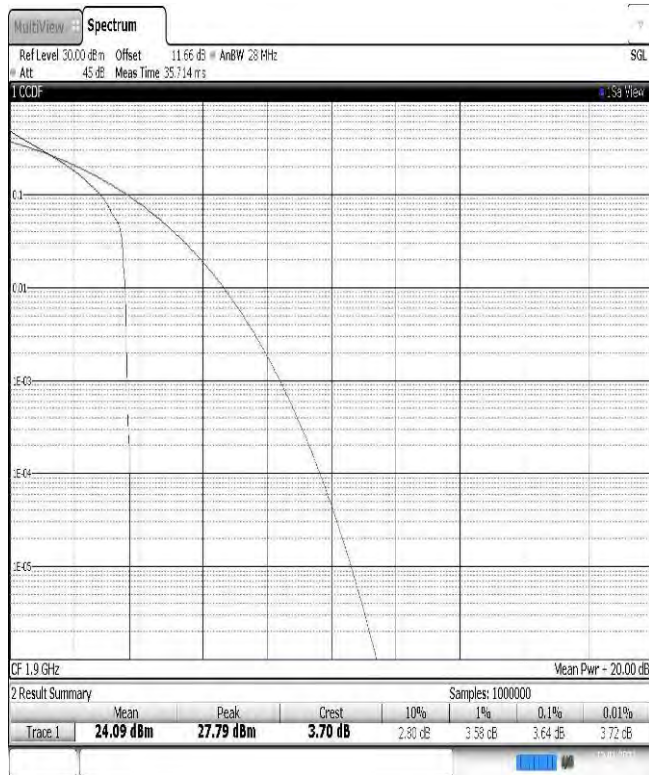

Band2-20MHz-QPSK-19100-1RB#0