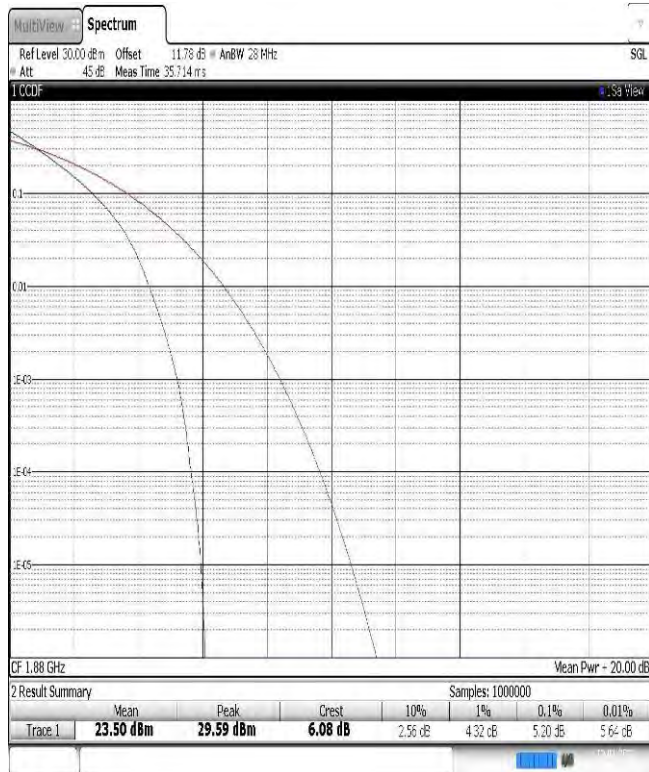

Band2-20MHz-QPSK-18900-100RB#0