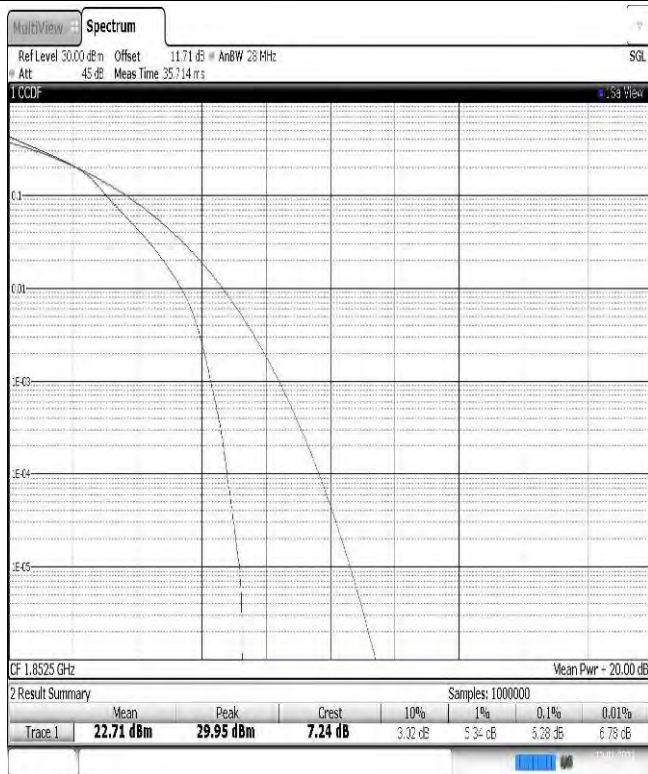

Band2-5MHz-16QAM-18625-25RB#0