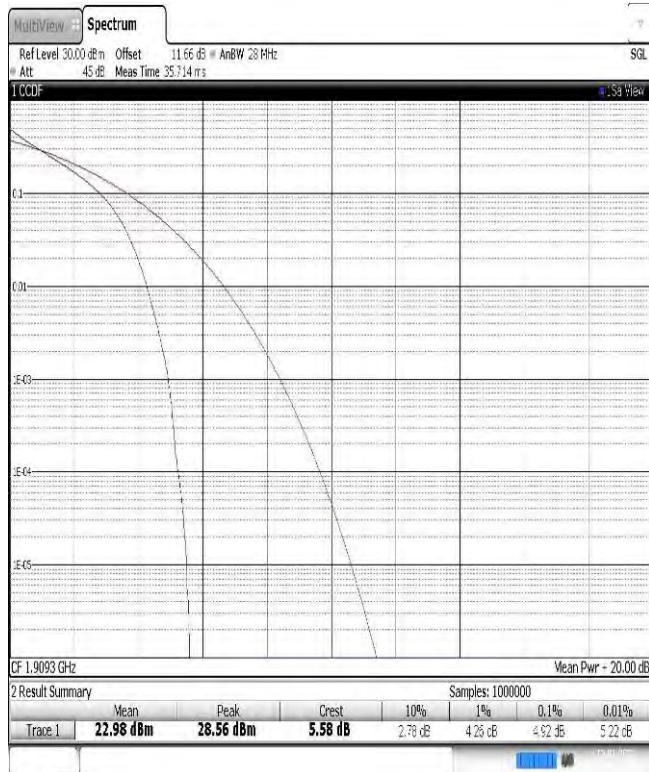

Test Graphs

Band2-1.4MHz-QPSK-18900-1RB#0

17:22:04 13.01.2022

Band2-1.4MHz-QPSK-18900-6RB#0

17:22:25 13.01.2022

Band2-1.4MHz-QPSK-19193-1RB#0

17:22:48 13.01.2022

Band2-1.4MHz-QPSK-19193-6RB#0