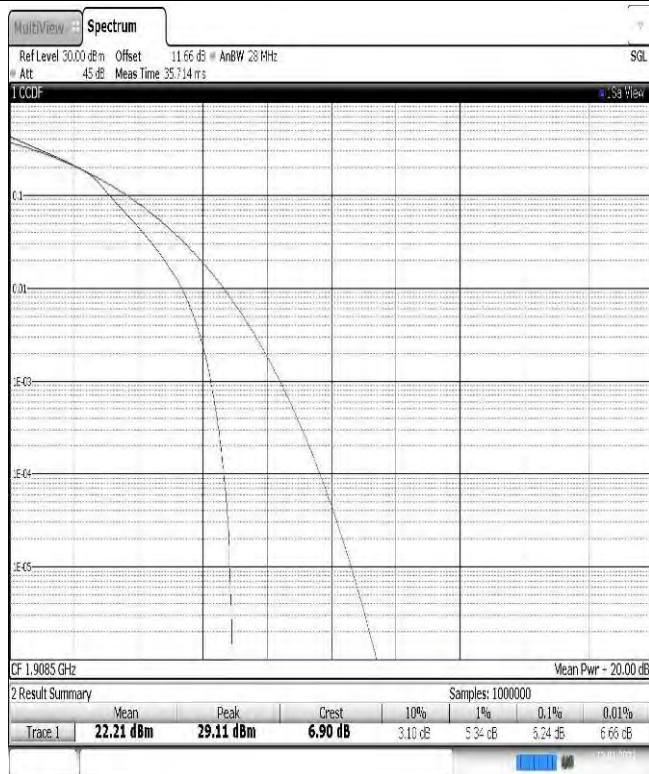

Band2-3MHz-16QAM-19185-15RB#0