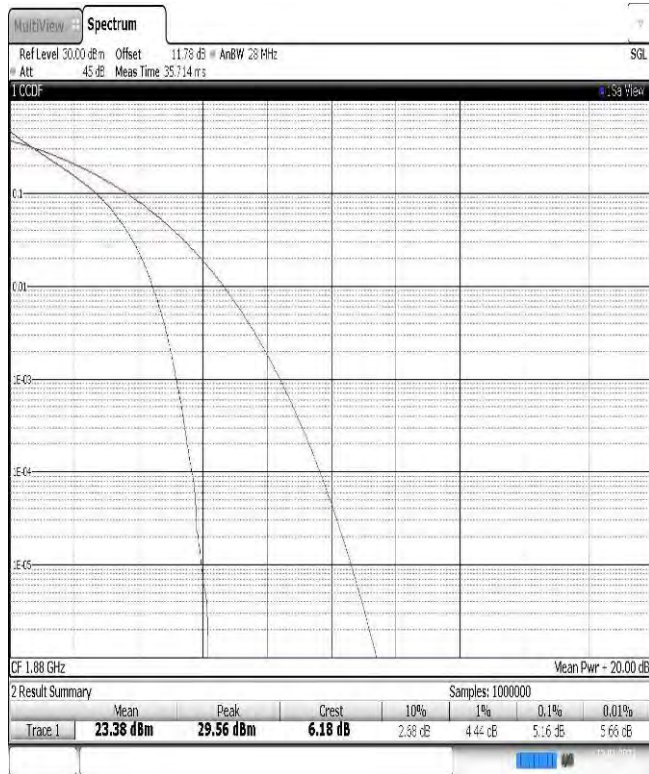

Band2-3MHz-QPSK-18900-15RB#0