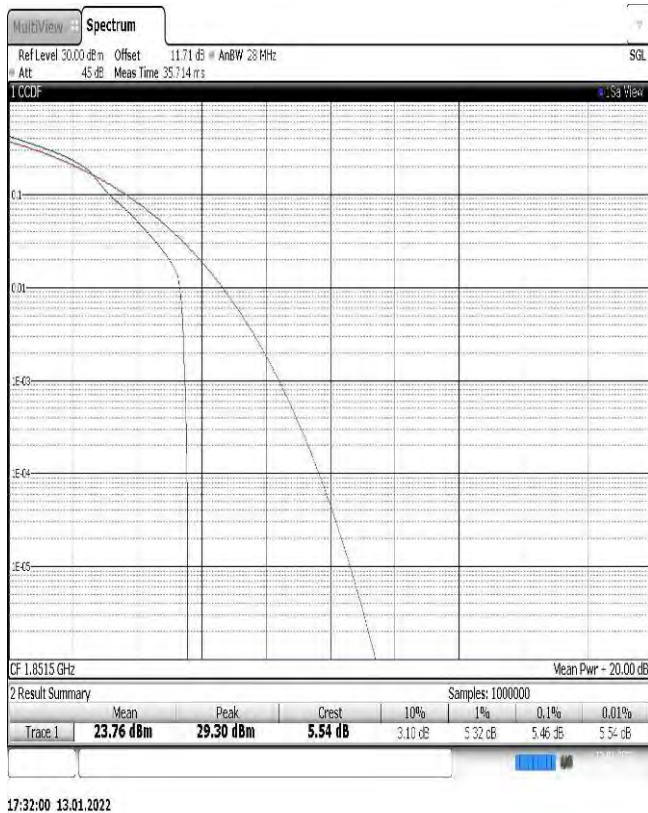

Band2-3MHz-16QAM-18615-1RB#0