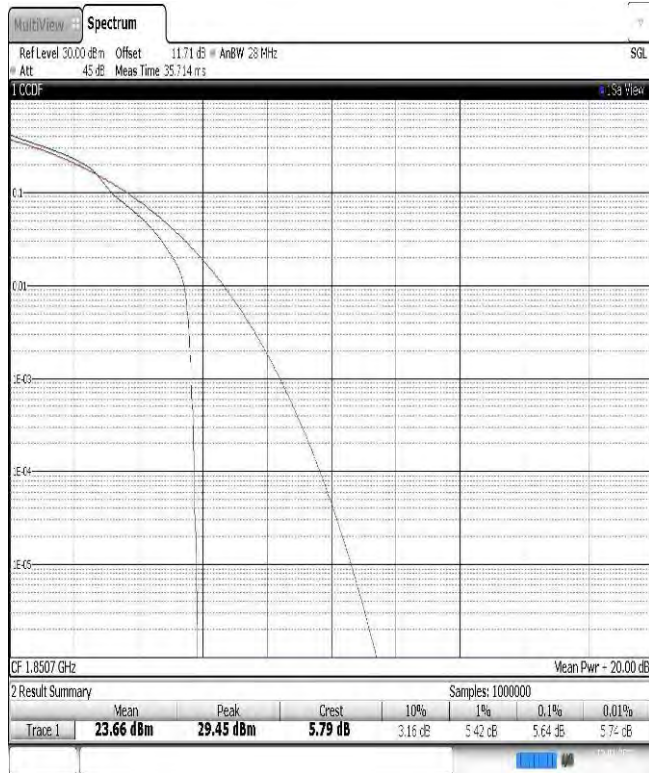

Band2-1.4MHz-16QAM-18607-1RB#0