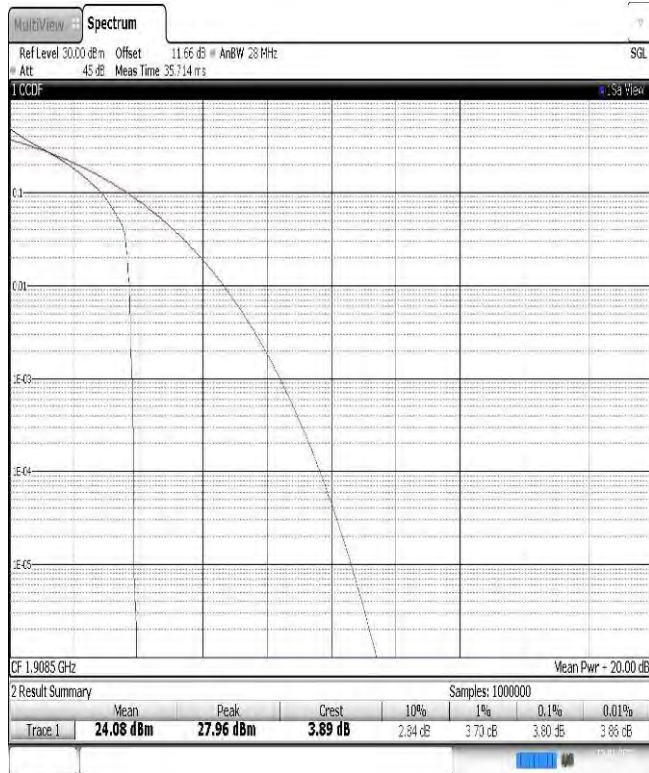

17:32:10 13.01.2022

Band2-3MHz-QPSK-18900-1RB#0

17:32:53 13.01.2022

Band2-3MHz-QPSK-18900-15RB#0

17:32:53 13.01.2022

Band2-3MHz-QPSK-19185-1RB#0

17:33:16 13.01.2022

Band2-3MHz-QPSK-19185-15RB#0