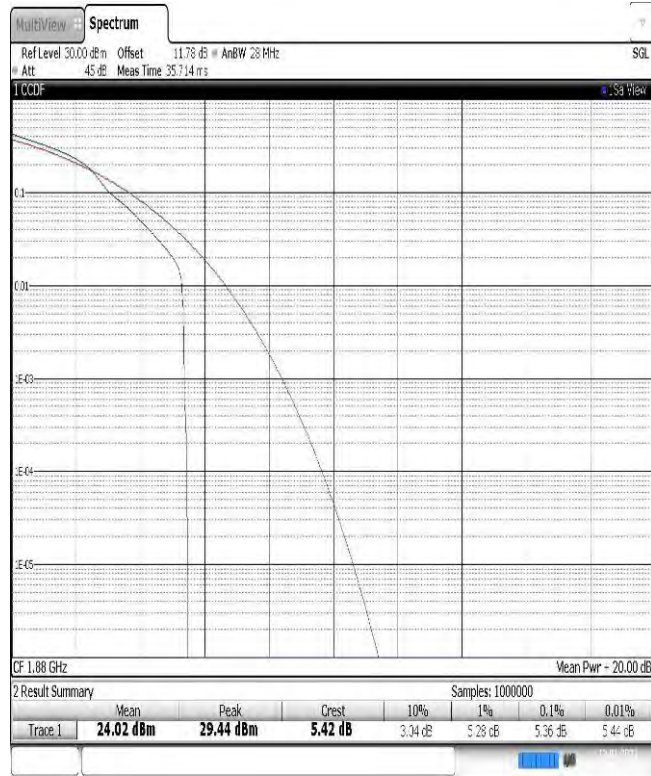

Band2-10MHz-16QAM-18900-1RB#0