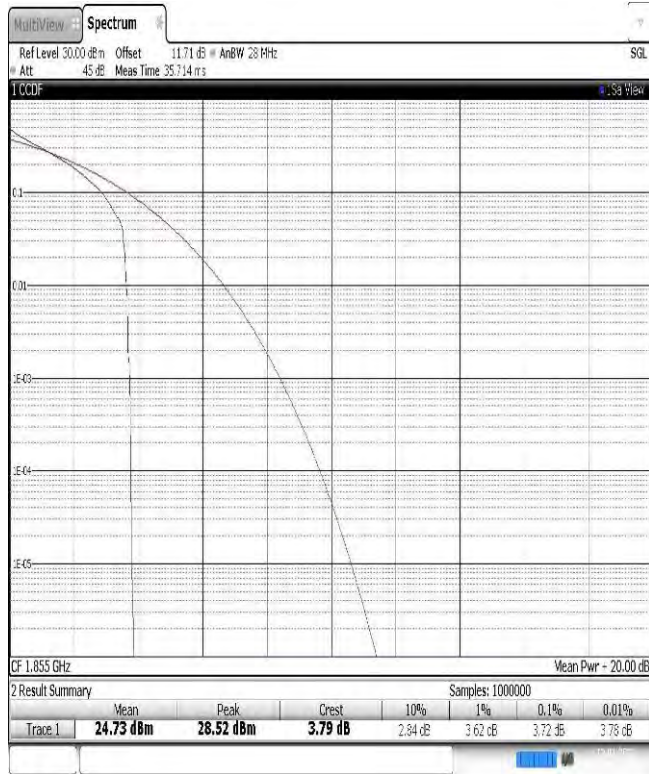

Band2-10MHz-QPSK-18650-1RB#0