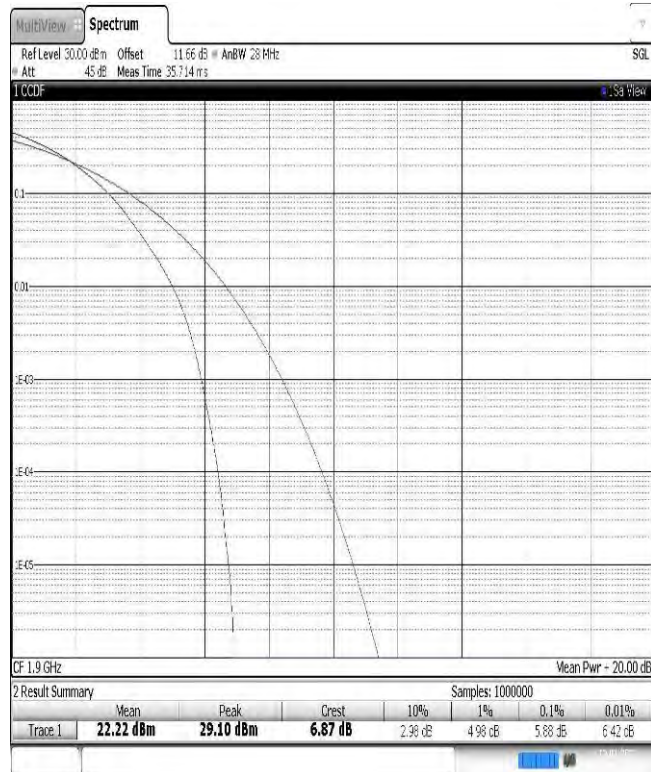

Band2-20MHz-16QAM-19100-100RB#0