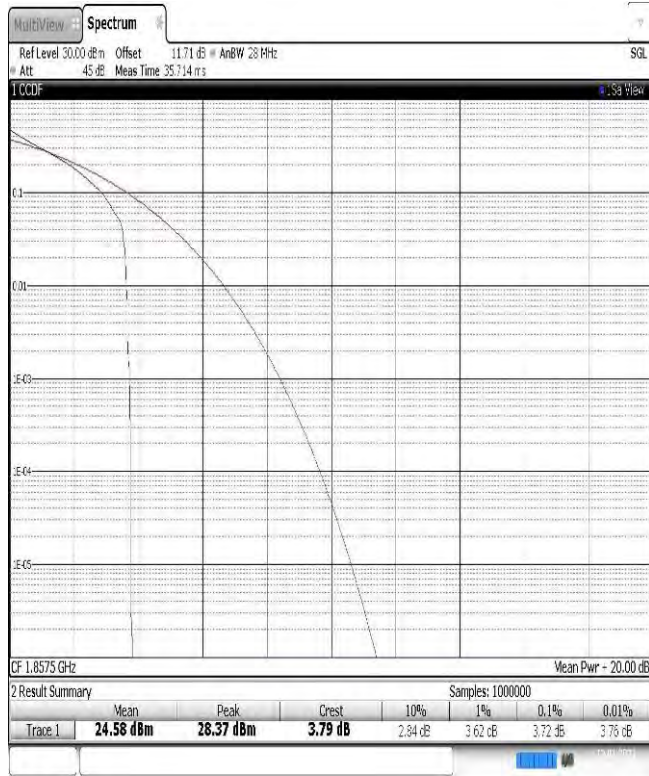

Band2-15MHz-QPSK-18675-1RB#0