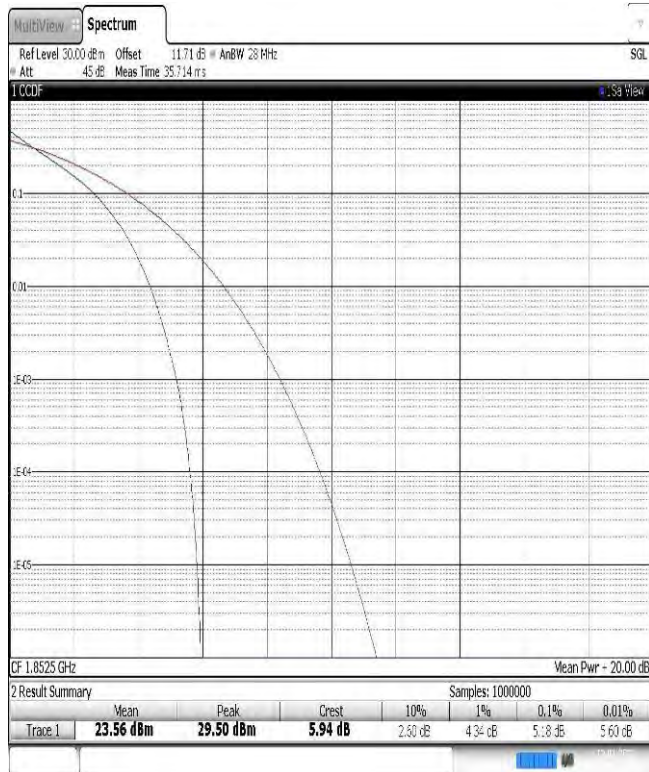

17:33:26 13.01.2022

Band2-3MHz-16QAM-19185-15RB#0

17:33:46 13.01.2022

Band2-5MHz-QPSK-18625-1RB#0

17:42:53 13.01.2022

Band2-5MHz-QPSK-18625-25RB#0

17:43:14 13.01.2022

Band2-5MHz-QPSK-18900-1RB#0