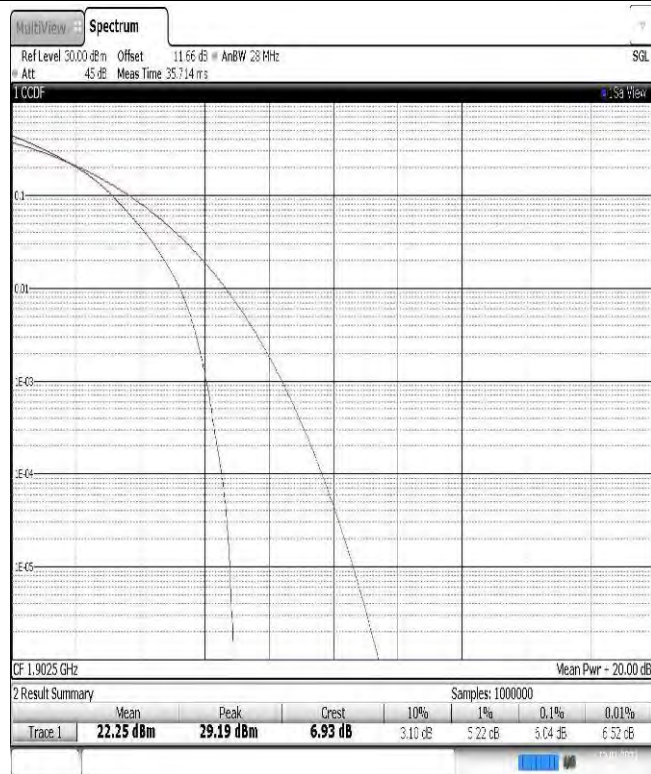

Band2-15MHz-16QAM-19125-75RB#0