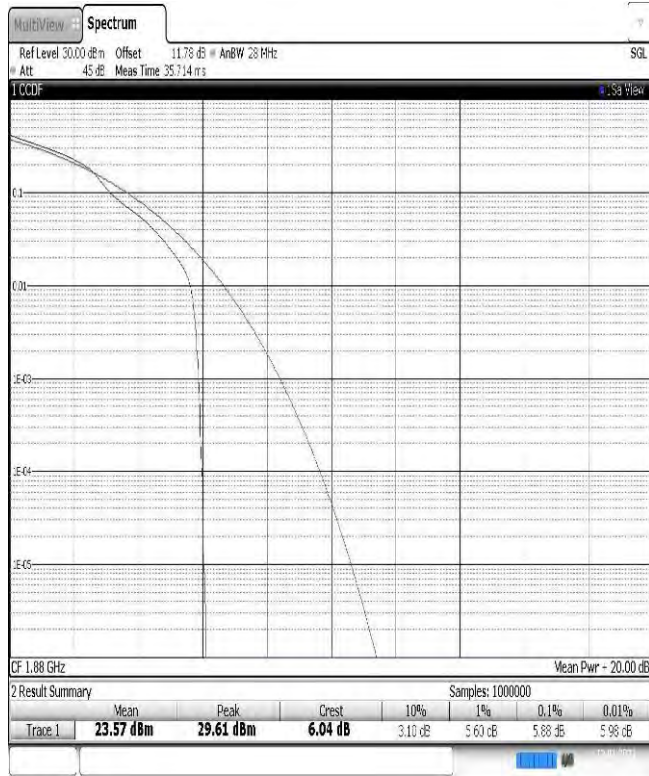

17:23:08 13.01.2022

Band2-1.4MHz-16QAM-18607-1RB#0

17:21:32 13.01.2022

Band2-1.4MHz-16QAM-18607-6RB#0

17:21:52 13.01.2022

Band2-1.4MHz-16QAM-18900-1RB#0

17:22:15 13.01.2022

Band2-1.4MHz-16QAM-18900-6RB#0