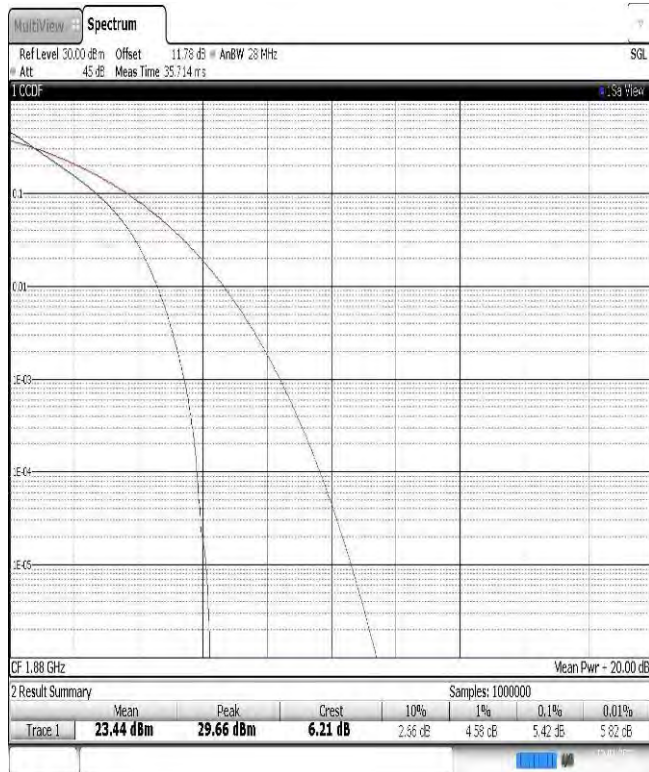

Band2-15MHz-QPSK-18900-75RB#0