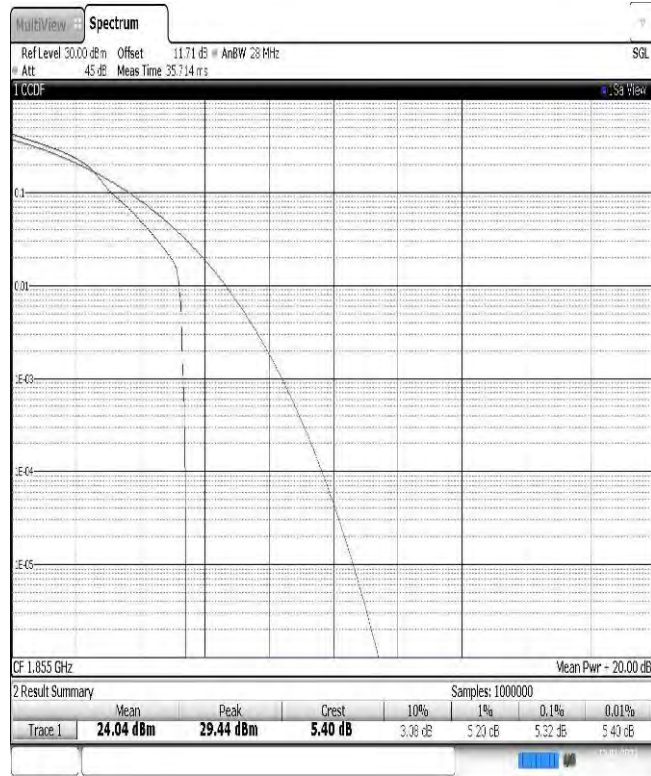

17:54:01 13.01.2022

Band2-10MHz-QPSK-18900-50RB#0

17:54:22 13.01.2022

Band2-10MHz-QPSK-19150-1RB#0

17:54:44 13.01.2022

Band2-10MHz-QPSK-19150-50RB#0

17:55:05 13.01.2022

Band2-10MHz-16QAM-18650-1RB#0