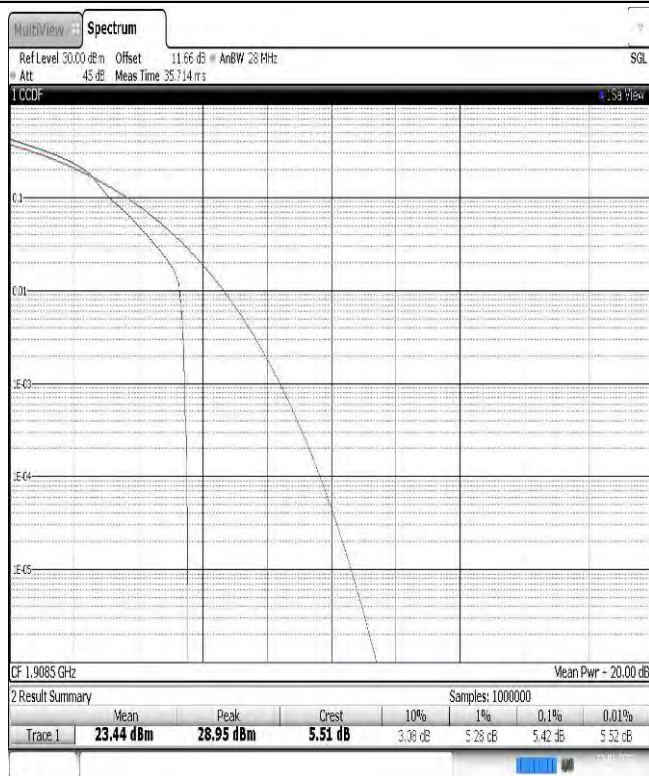

17:33:36 13.01.2022

Band2-3MHz-16QAM-18615-1RB#0

Band2-3MHz-16QAM-18615-15RB#0

Band2-3MHz-16QAM-18900-1RB#0

17:32:43 13.01.2022

Band2-3MHz-16QAM-18900-15RB#0

17:33:03 13.01.2022

Band2-3MHz-16QAM-19185-1RB#0