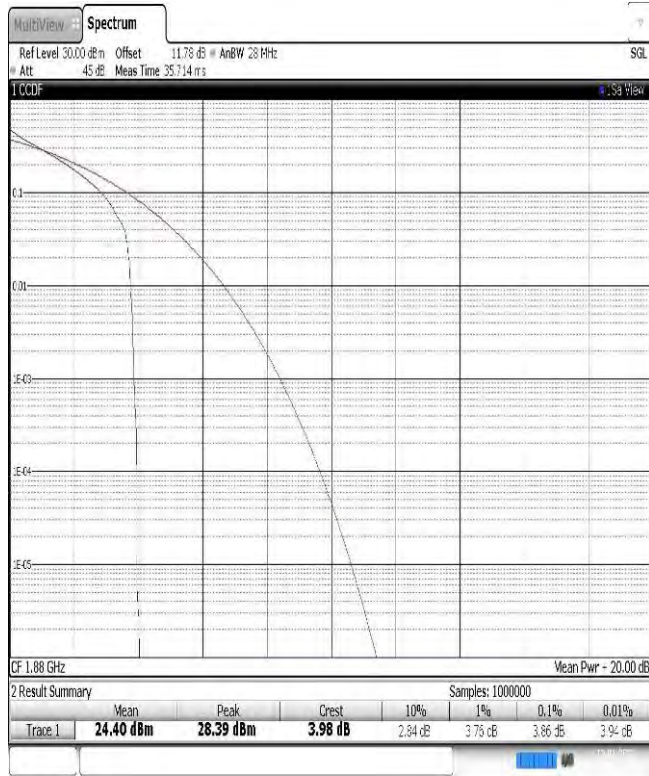

17:33:26 13.01.2022

Band2-3MHz-16QAM-19185-15RB#0

17:33:46 13.01.2022

Band2-5MHz-QPSK-18625-1RB#0

17:42:53 13.01.2022

Band2-5MHz-QPSK-18625-25RB#0

17:43:14 13.01.2022

Band2-5MHz-QPSK-18900-1RB#0