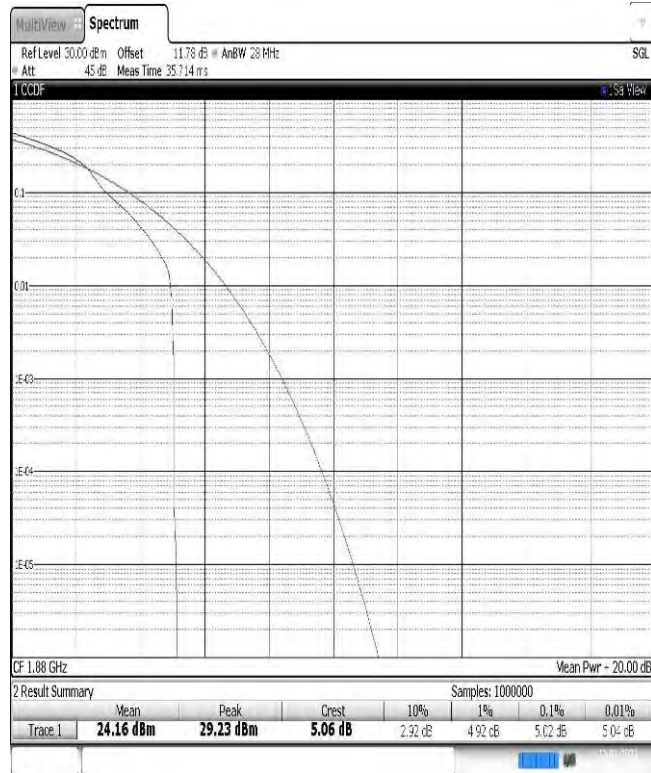

Band2-20MHz-16QAM-18900-1RB#0