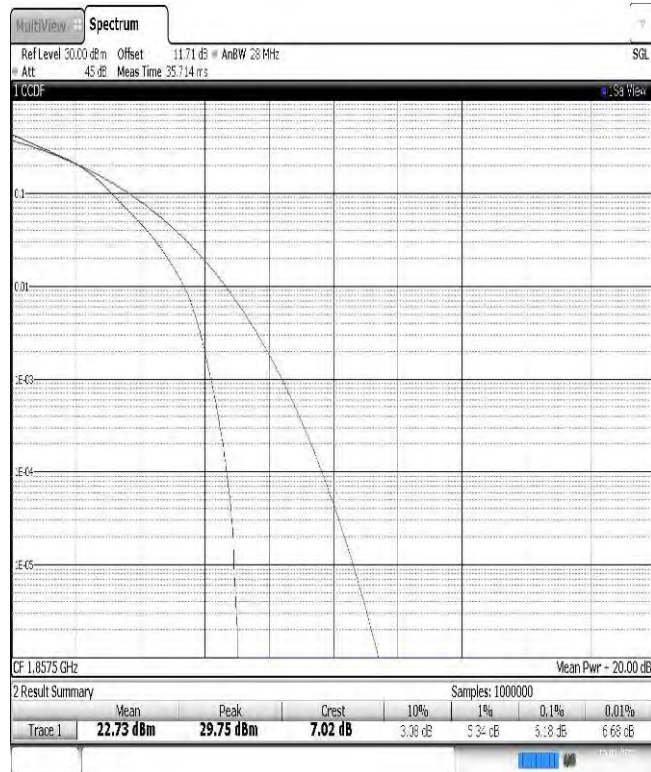

Band2-15MHz-16QAM-18675-75RB#0