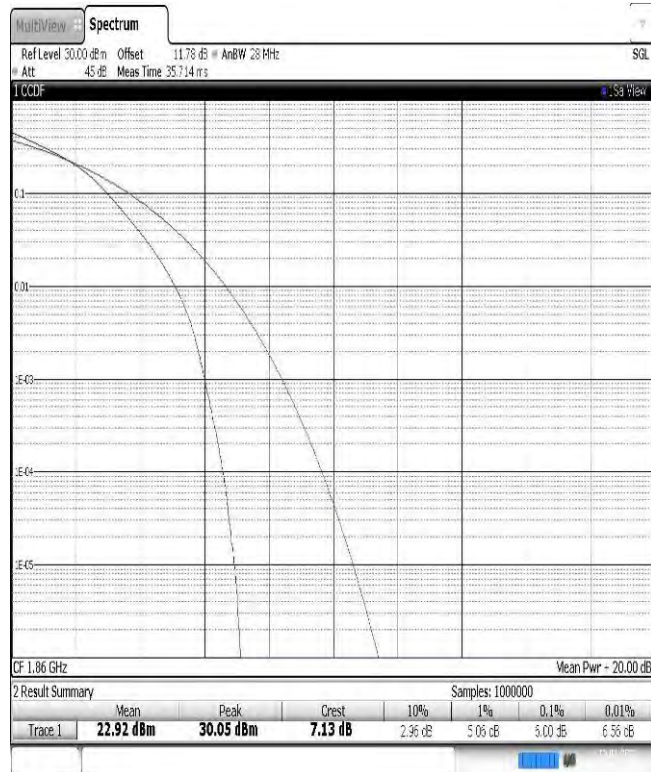

Band2-20MHz-16QAM-18700-100RB#0