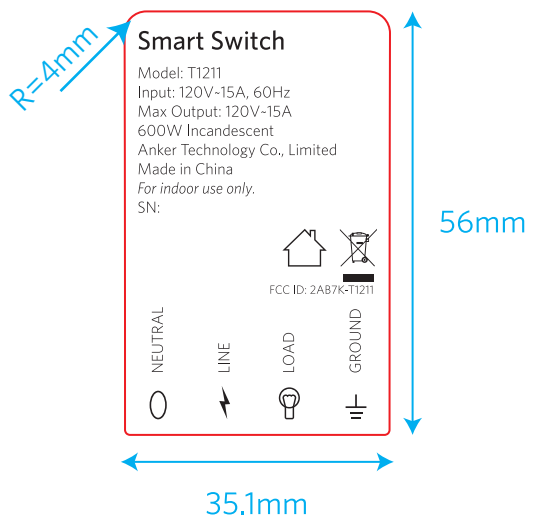

T1211 (Smart Switch)

35.1mm*56mm