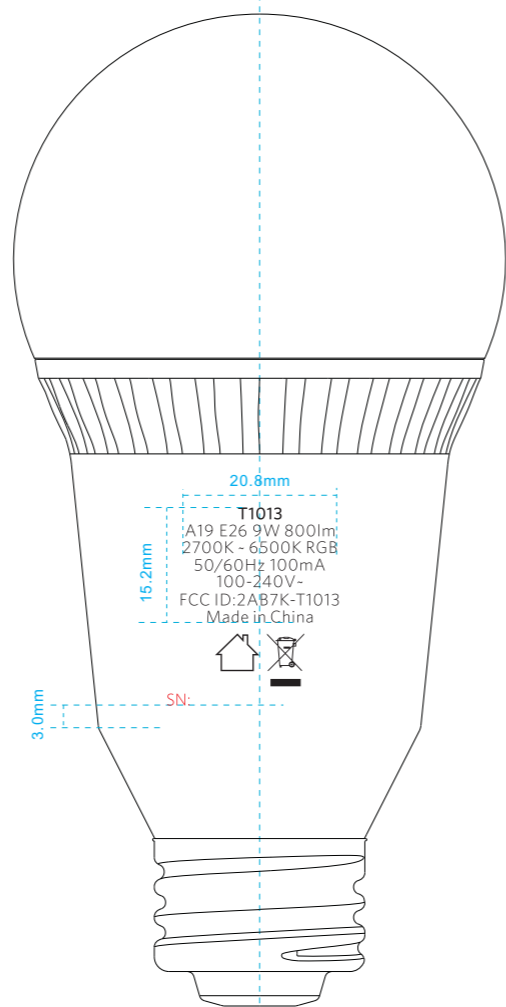

左右居中

正面

左右居中

反面

整体效果

eufy  
Lumos  
White & Color

T1013  
A19 E26 9W 800lm  
2700K - 6500K RGB  
50/60Hz 100mA  
100-240V-  
FCC ID:2AB7K-T1013  
Made in China

SN: 

字符丝印Pantone 877C

字符丝印Pantone 877C

SN: 镭雕