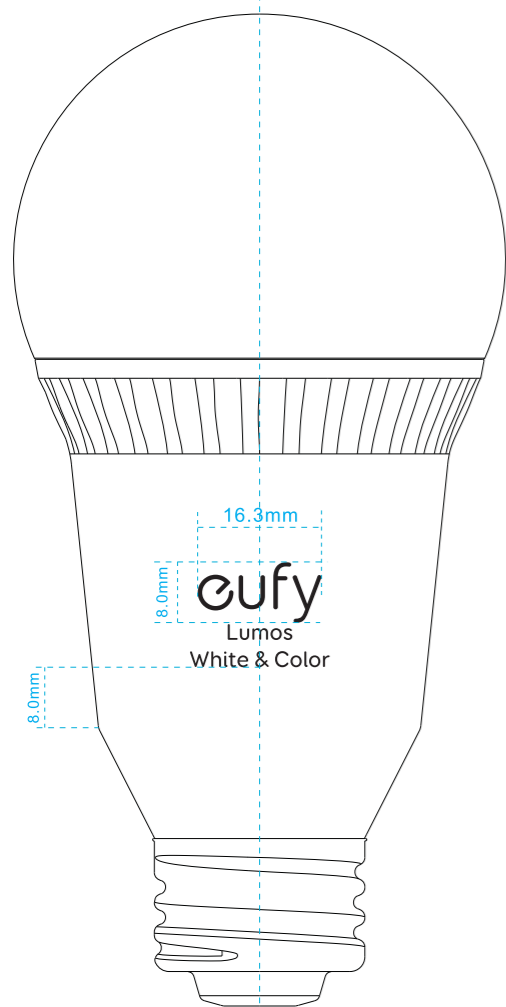

左右居中

正面

左右居中

反面

整体效果

eufy  
Lumos  
White & Color

T1013  
A19 E26 9W 800lm  
2700K - 6500K RGB  
50/60Hz 100mA  
100-240V-  
FCC ID:2AB7K-T1013  
Made in China

SN: 

字符丝印Pantone 877C

字符丝印Pantone 877C

SN: 镭雕