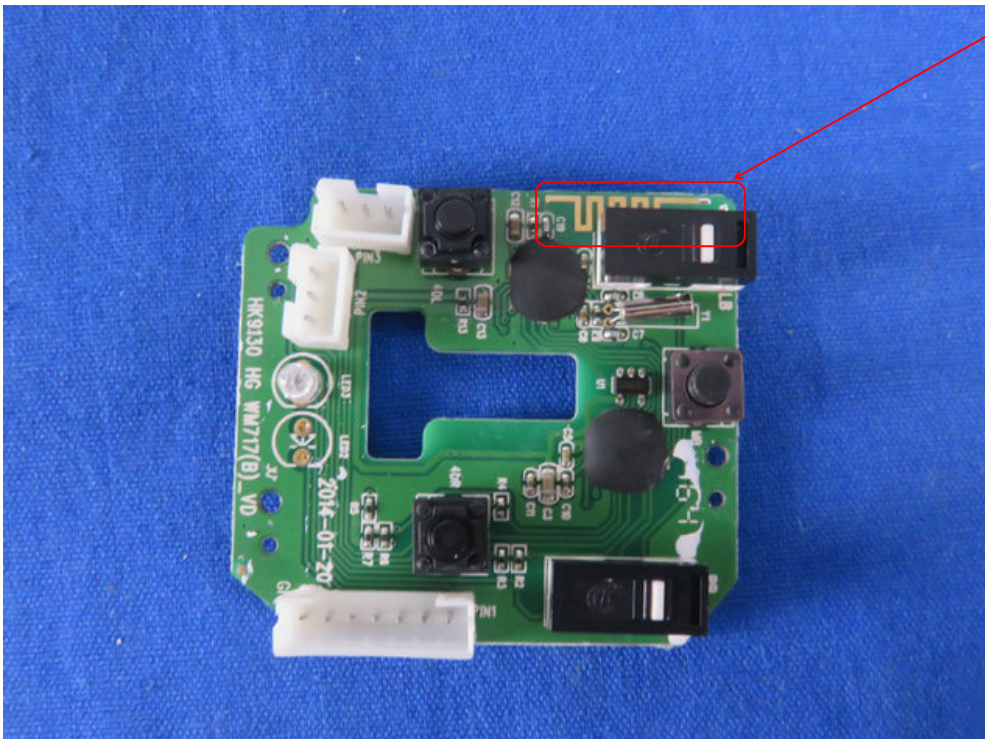

Antenna

- GJ602030 300mAh  
+ 3.7V 1.1Wh  
20160422