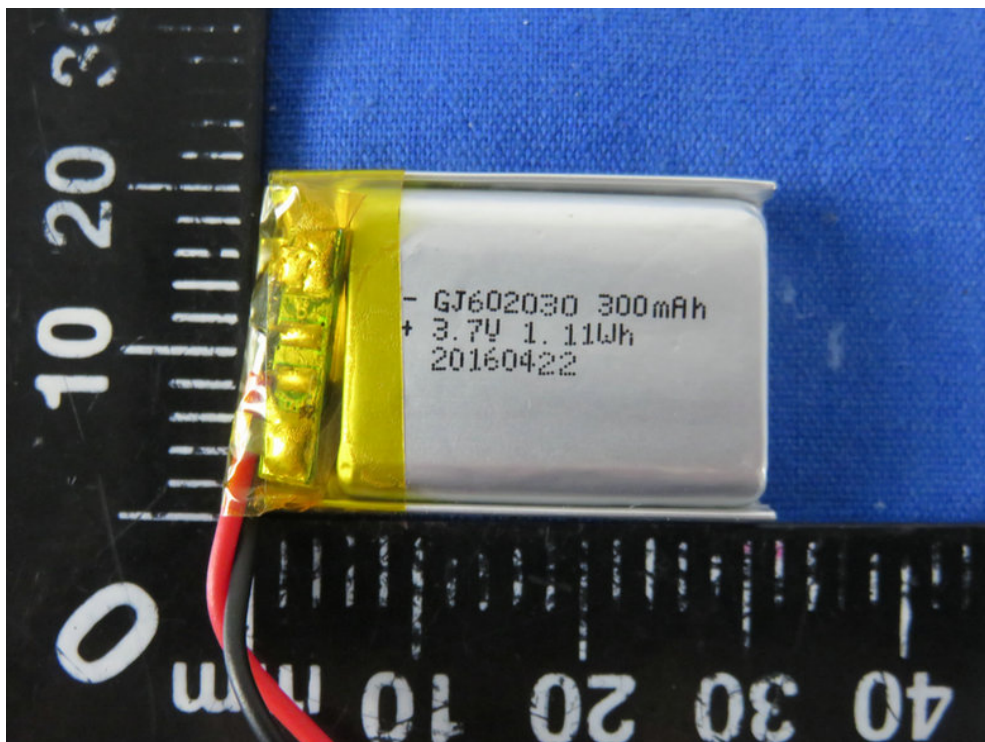

Antenna

- GJ602030 300mAh  
+ 3.7V 1.1Wh  
20160422