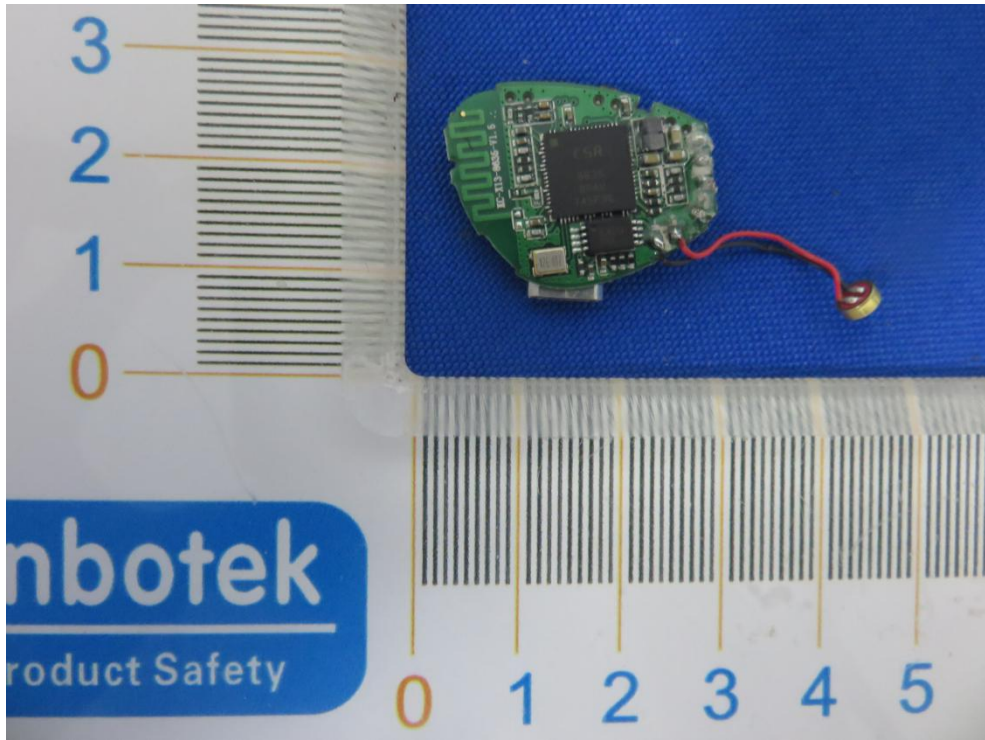

FCC ID: 2AB75-BT583

Antenna