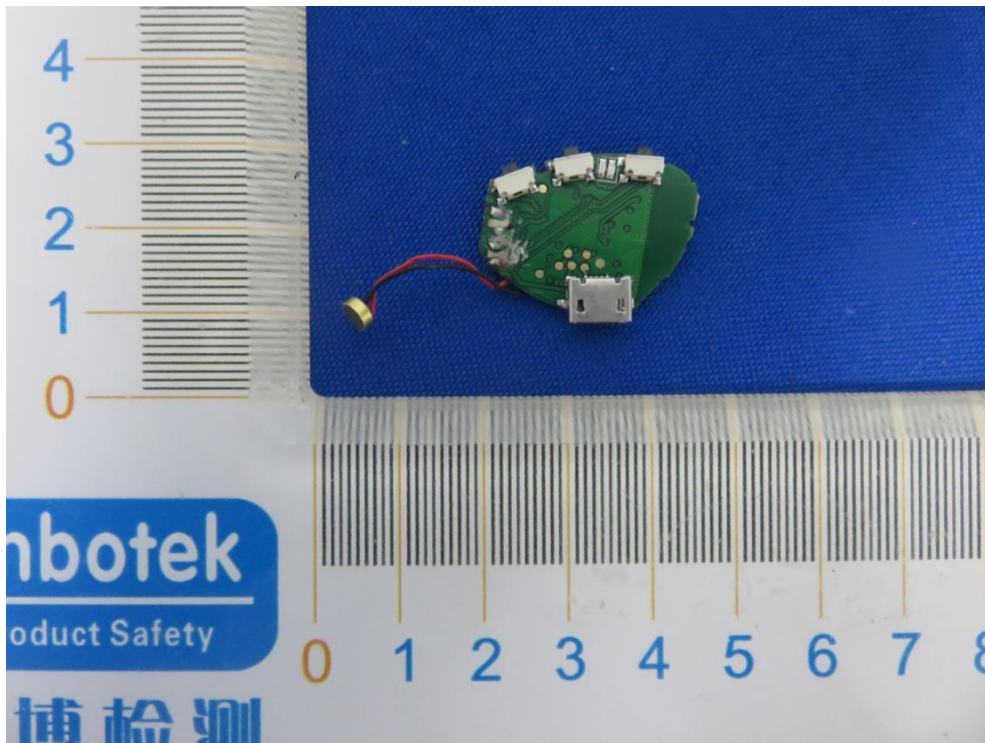

FCC ID: 2AB75-BT583

Antenna