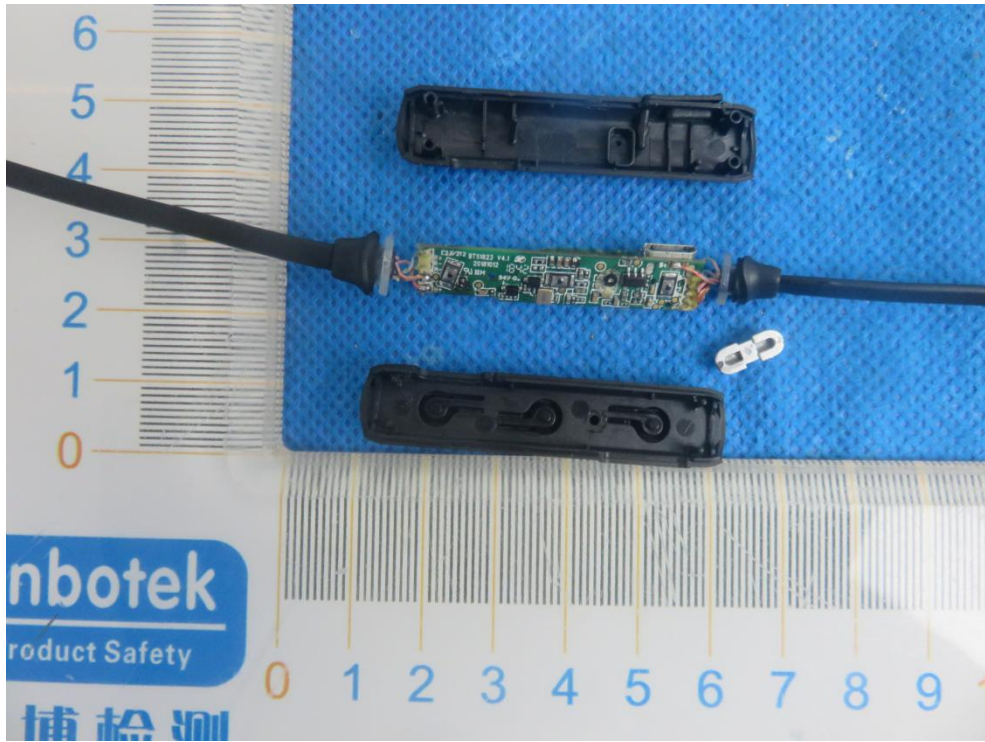

FCC ID: 2AB75-BT539

BT Antenna