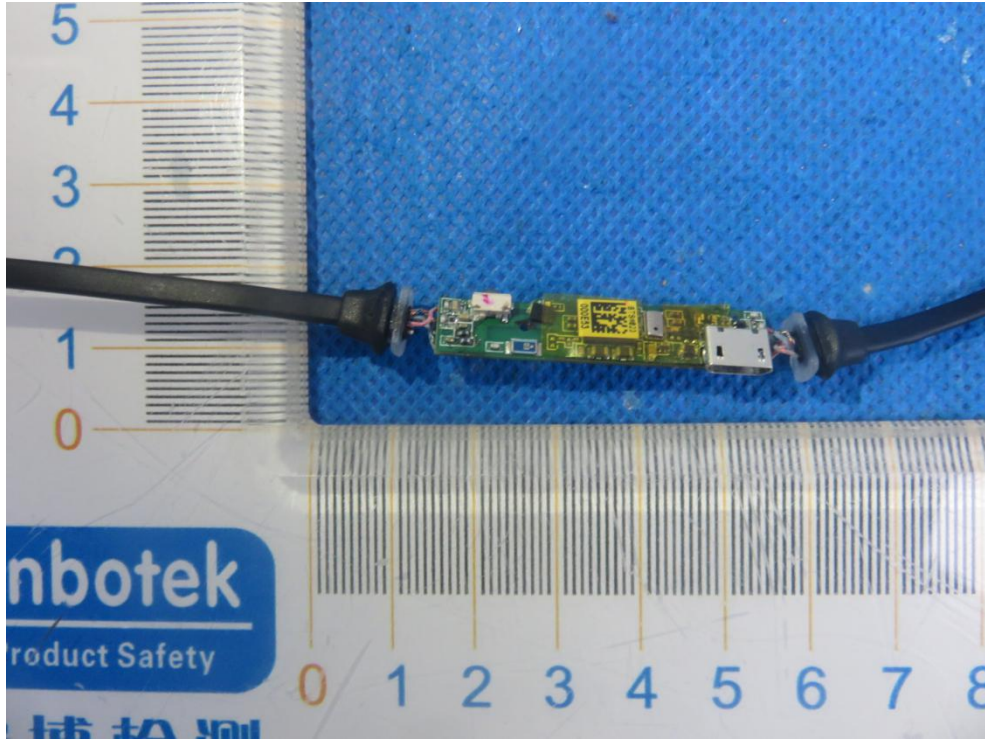

FCC ID: 2AB75-BT539

BT Antenna