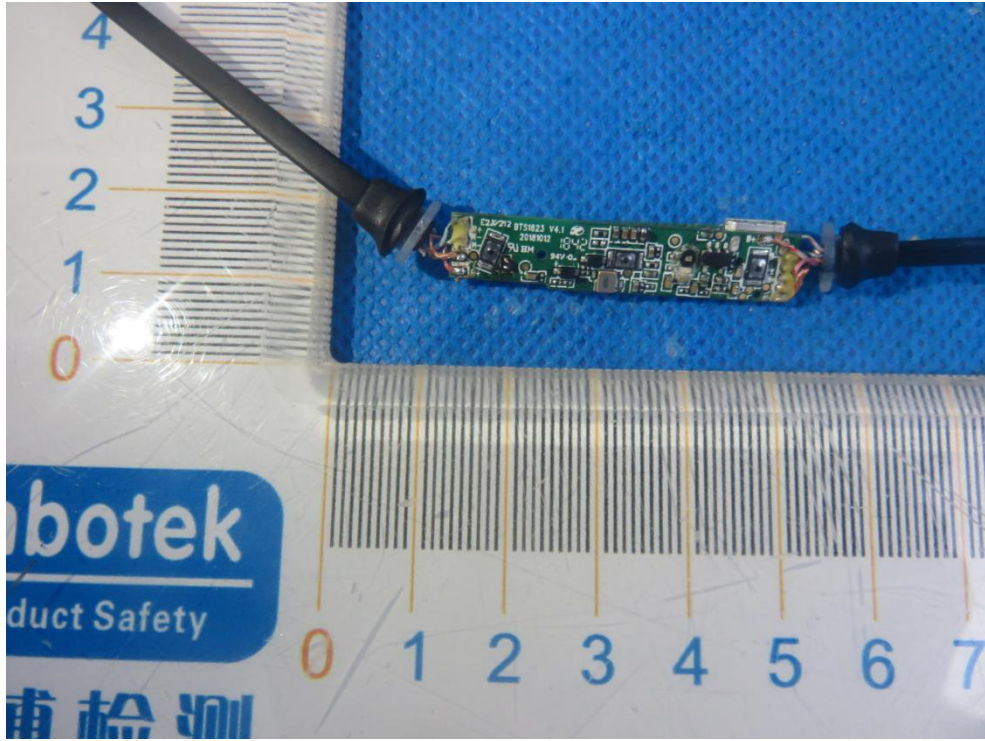

FCC ID: 2AB75-BT539

BT Antenna