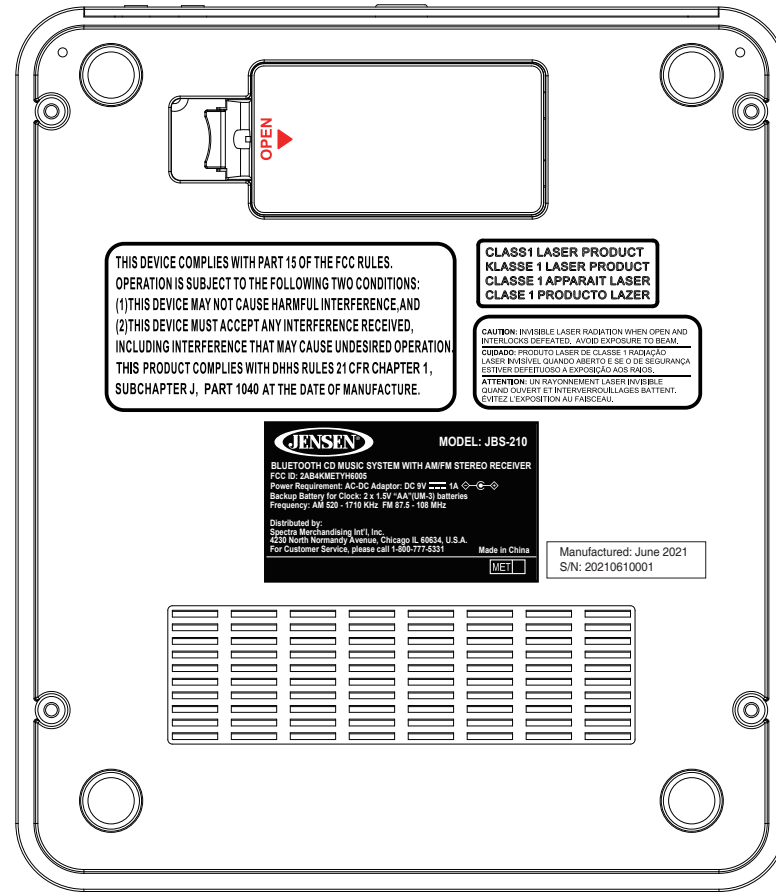

JENSON JBS-210(6005) Labels
 Rating label 过光胶
 Size: 59.5x34.5mm
 White words in Black background

EPA TSCA Label/ SPAKER RATING Label(2个量)
 Size: L45x35 Hmm
 Colour: White background with black text

S/N 流水号 (2个量)
 尺寸: 35x8 mm.
 black words in white background

主机: 贴纸位置图 60%

音箱: 贴纸位置图 60%

音箱: 贴纸位置图 60%