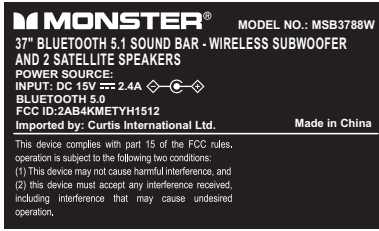

MSB3378W(1512)主机后牌贴纸
尺寸: 50x30mm
white letters on Black background

30%比例

MSB3378W(1512)四方音箱贴纸
尺寸: 40x20mm
white letters on Black background

MSB3378W(1512)小音箱后牌贴纸
尺寸: 45x20mm
white letters on Black background

红灯

蓝灯

PROP65 Label
Size: 40x20mm
印刷: 白底黑字、黄字

条码流水号
40mm x8mm (一式二份)

生产日期贴纸
L40*H5mm

联系贴纸
尺寸: L38xH8mm
印刷: 黑底白字, 过光胶