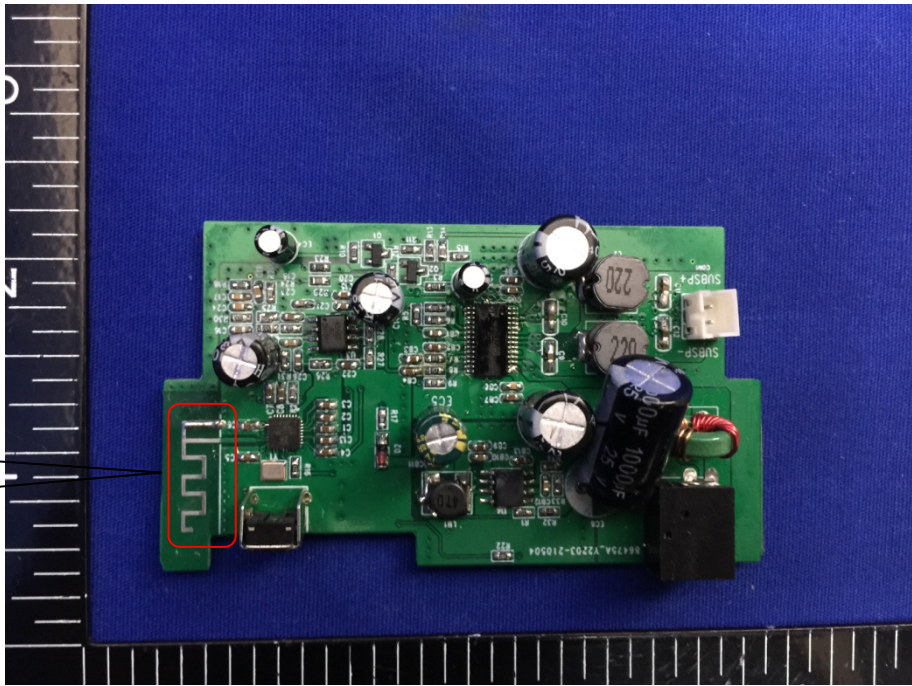

# Internal Photos

TX:

RX1:

RX2

2.4G  
ANT(RX2)

MET1512SUB  
20210504V1.2