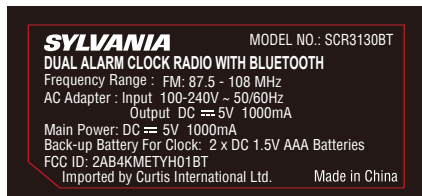

MET01BT 贴纸

1, 后牌贴纸 L49.8 * H21.5mm

3. 日期贴纸: 40*5mm 白底黑字

4. 流水号: 40*8mm 白底黑字, 一式二份 (号码正确, 条码不正确)

5. UPC 贴纸 :L50*H30mm, 白底黑字。 (一式四份)

(号码正确, 条码不正确)

黑机

白机