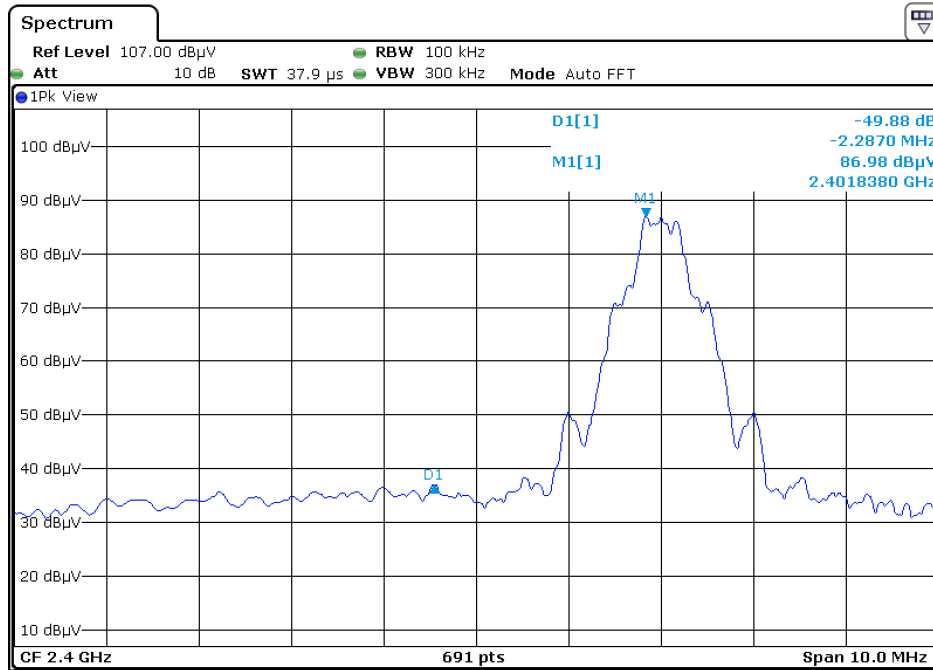

Bandedge

Low CH

High CH