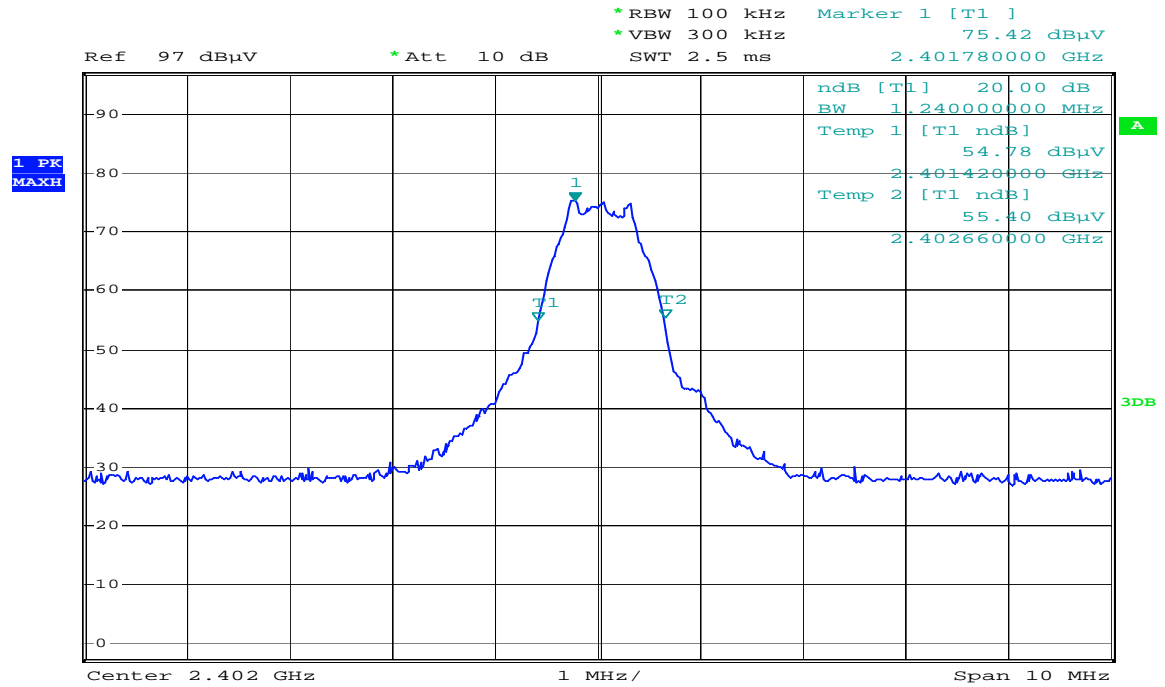

bw for BT 4.0

Low CH

High CH