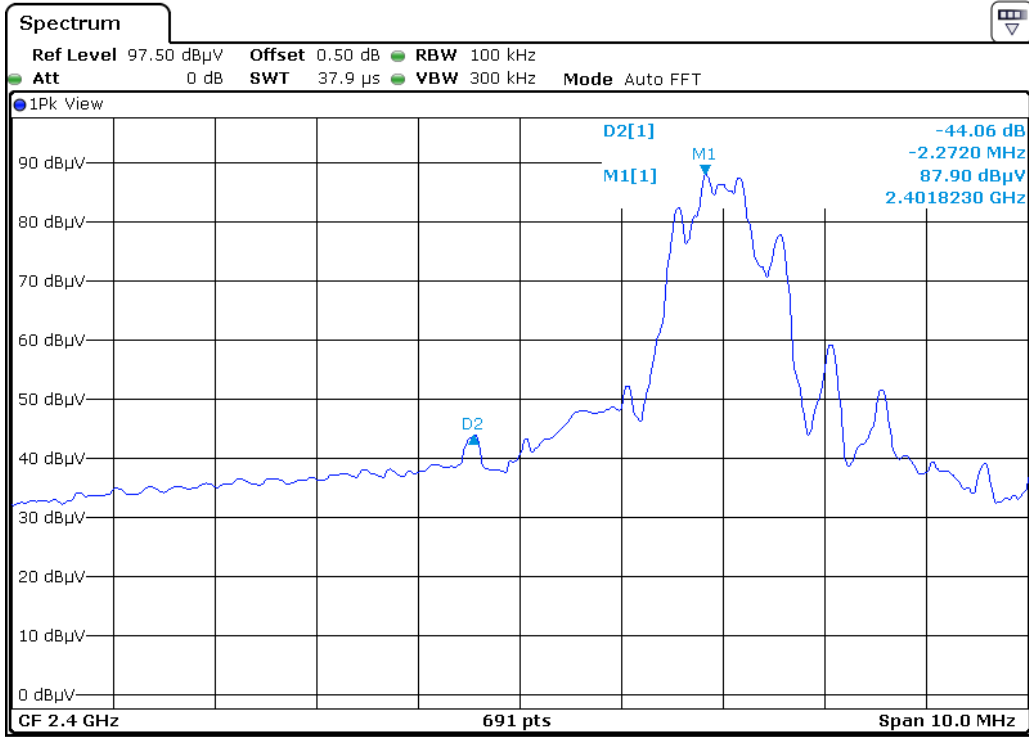

bandedge

Low CH

High CH