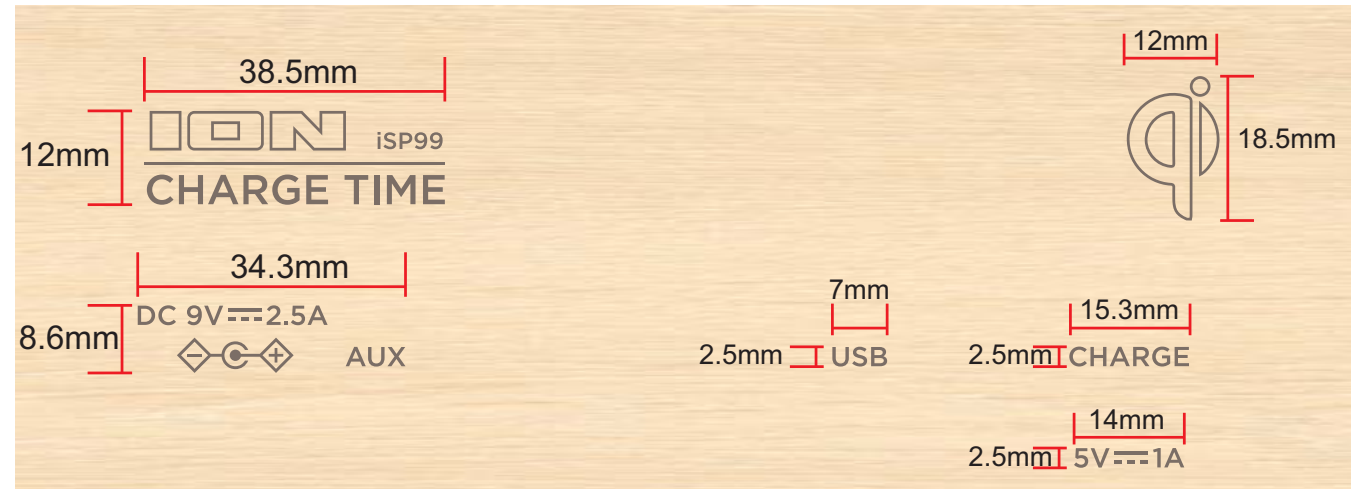

Model No: ISP99 型号		Revision v1.0 版本	
Size 尺寸		Sheet of	
Date: 2019-01-24 日期		Drawn By Qiu Sheng Wu	
File 文件: