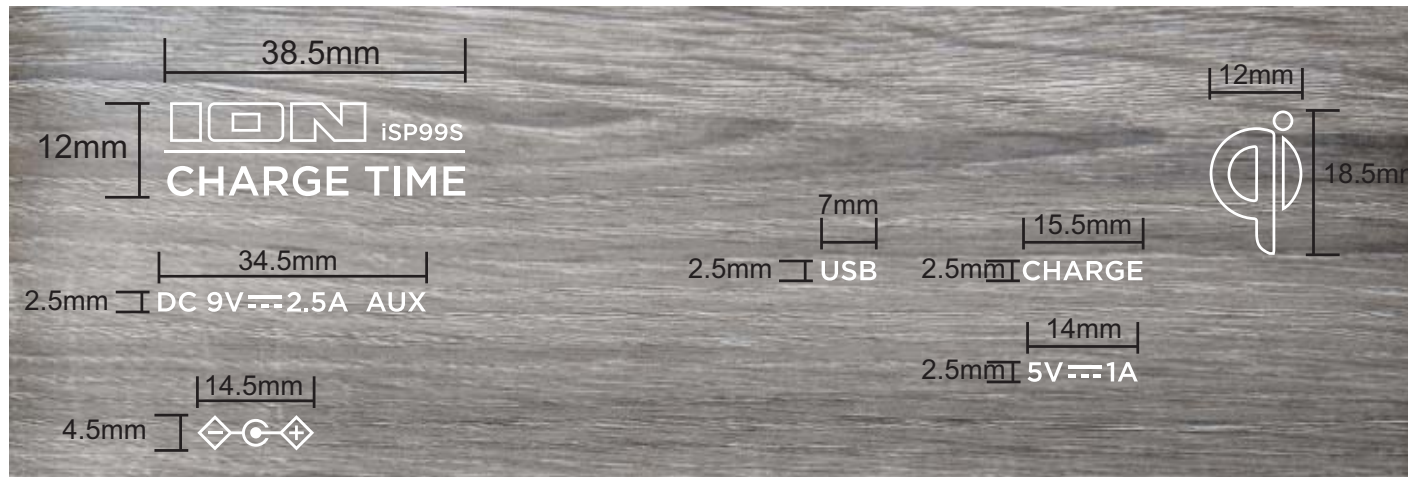

1

2

3

4

5

6

丝印尺寸/颜色与位置

 **PANTONE 728 C**

Model No: ISP99S 型号			
Size 尺寸		Revision v1.0 版本	
Date: 2019-01-24 日期		Sheet of	
File 文件:		Drawn By Qiu Sheng Wu	

丝印尺寸/颜色与位置

白色 (white)

Model No: ISP99S 型号		Revision v1.0 版本	
Size 尺寸		Sheet of	
Date: 2019-01-24 日期		Drawn By Qiu Sheng Wu	
File 文件:			