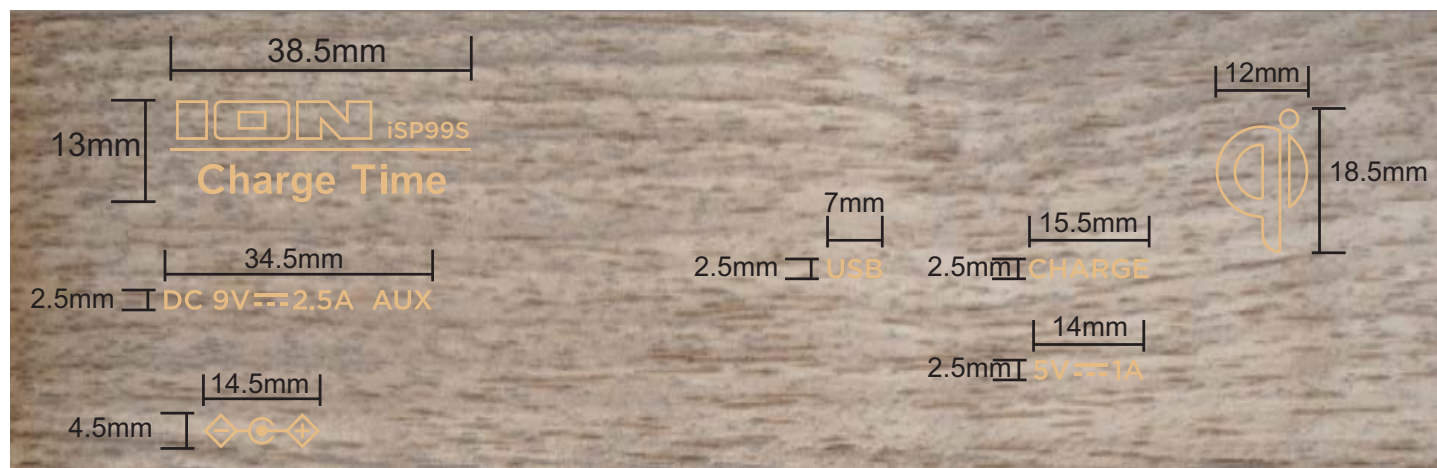

Model No: ISP99S 型号			
Size 尺寸		Revision v1.0 版本	
Date: 2019-01-24 日期		Sheet of	
File 文件:		Drawn By Qiu Sheng Wu	

丝印尺寸/颜色与位置

白色 (white)

Model No: ISP99S 型号		Revision v1.0 版本	
Size 尺寸		Sheet of	
Date: 2019-01-24 日期		Drawn By Qiu Sheng Wu	
File 文件:			

丝印尺寸/颜色与位置

 **PANTONE 728 C**

Model No: ISP99S 型号			
Size 尺寸		Revision v1.0 版本	
Date: 2019-01-24 日期		Sheet of	
File 文件:		Drawn By Qiu Sheng Wu	