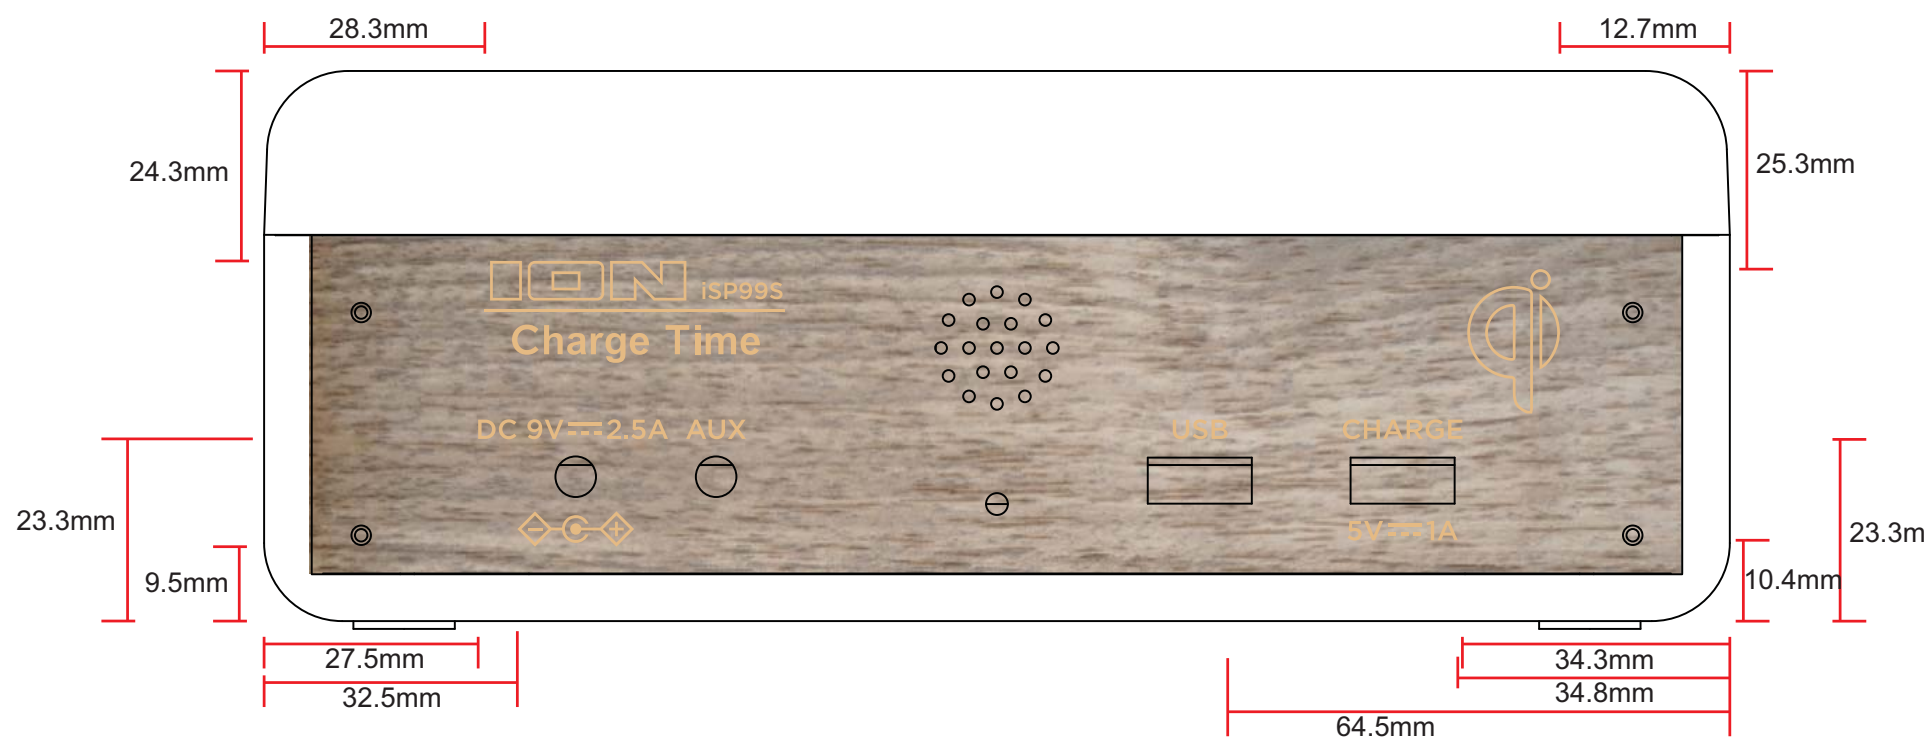

1

2

3

4

5

6

丝印尺寸/颜色与位置

 **PANTONE 728 C**

Model No: ISP99S 型号			
Size 尺寸		Revision v1.0 版本	
Date: 2019-01-24 日期		Sheet of	
File 文件:		Drawn By Qiu Sheng Wu	

丝印尺寸/颜色与位置

白色 (white)

Model No: ISP99S 型号		Revision v1.0 版本	
Size 尺寸		Sheet of	
Date: 2019-01-24 日期		Drawn By Qiu Sheng Wu	
File 文件:			

丝印尺寸/颜色与位置

 **PANTONE 728 C**

Model No: ISP99S 型号			
Size 尺寸		Revision v1.0 版本	
Date: 2019-01-24 日期		Sheet of	
File 文件:		Drawn By Qiu Sheng Wu	