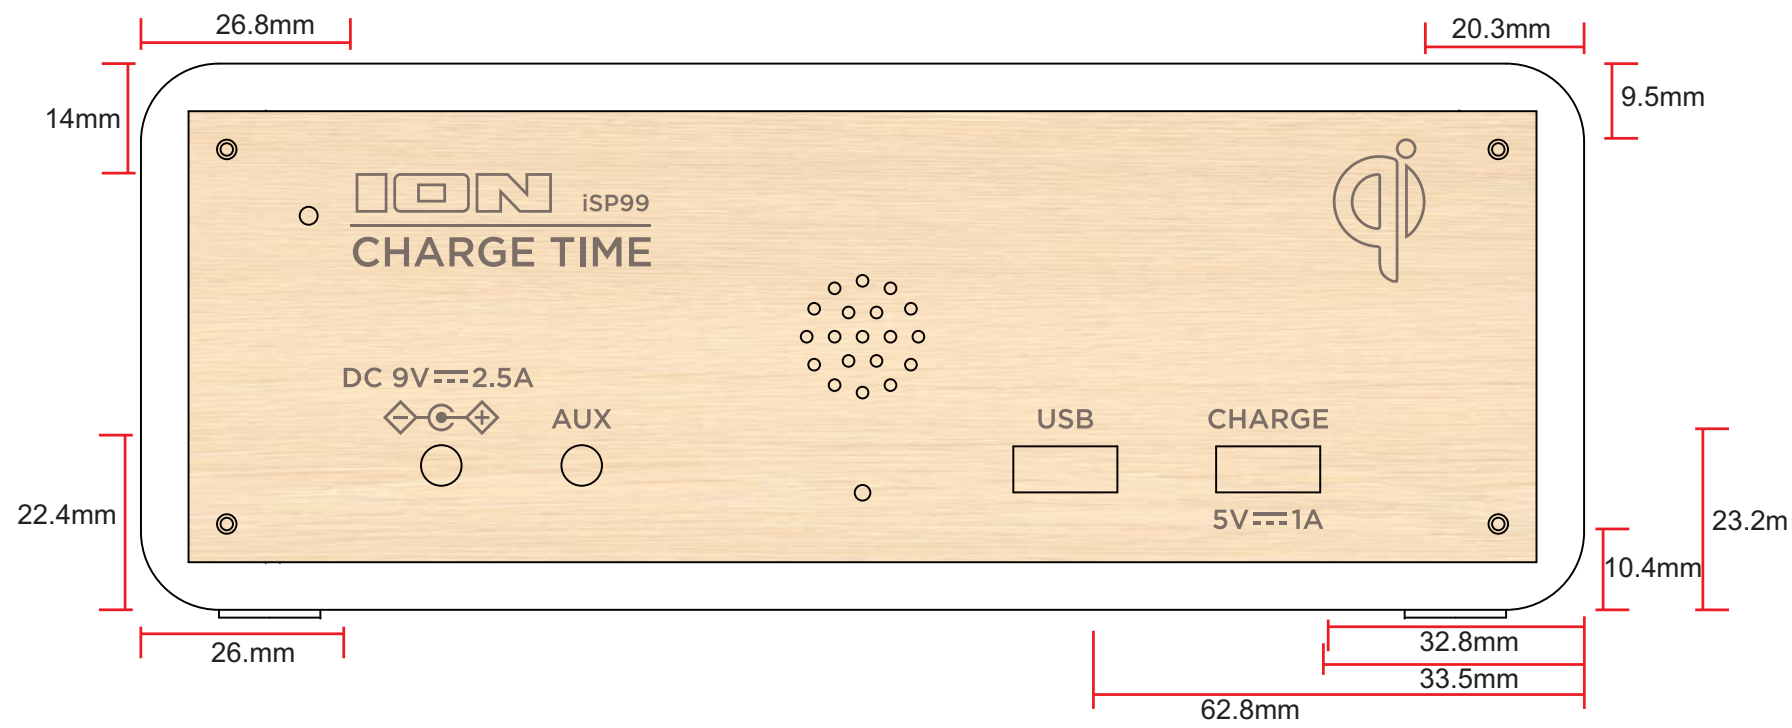

丝印尺寸/颜色与位置

■ Pantone Warm Gray 5C