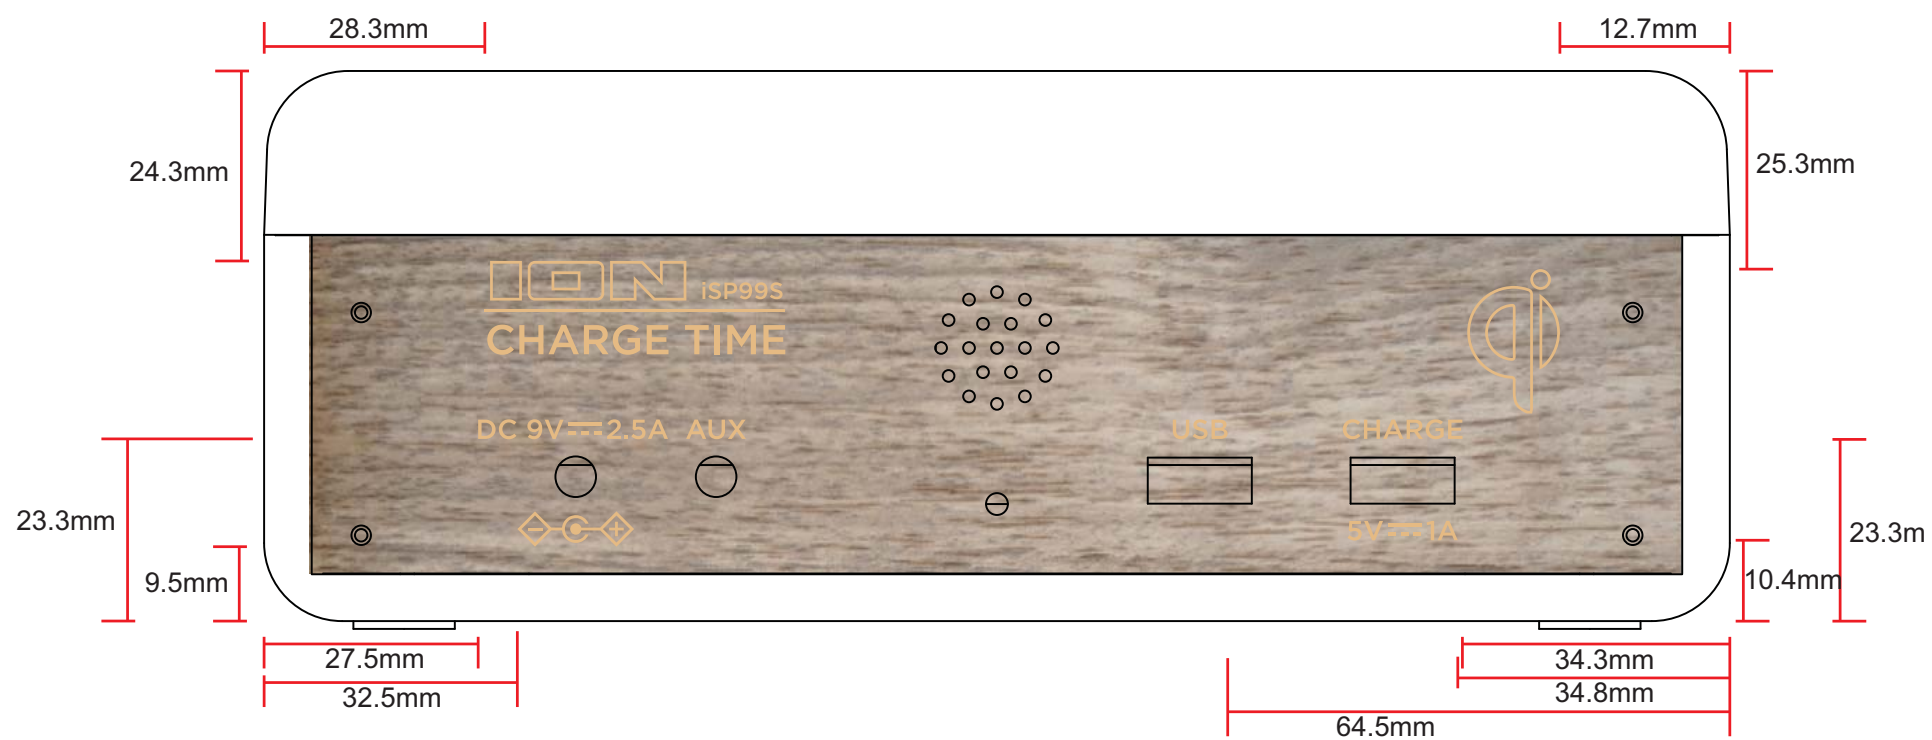

D

Model No: ISP99S
型号

Size
尺寸

Revision v1.0
版本

Date: 2019-01-22
日期

Sheet of

File
文件:

Drawn By Qiu Sheng Wu

1

2

3

4

5

6

丝印尺寸/颜色与位置

 **PANTONE 728 C**

Model No: ISP99S 型号			
Size 尺寸		Revision v1.0 版本	
Date: 2019-01-24 日期		Sheet of	
File 文件:		Drawn By Qiu Sheng Wu	

丝印尺寸/颜色与位置

白色 (white)

Model No: ISP99S 型号		Revision v1.0 版本	
Size 尺寸		Sheet of	
Date: 2019-01-24 日期		Drawn By Qiu Sheng Wu	
File 文件:			

丝印尺寸/颜色与位置

 **PANTONE 728 C**

Model No: ISP99S 型号			
Size 尺寸		Revision v1.0 版本	
Date: 2019-01-24 日期		Sheet of	
File 文件:		Drawn By Qiu Sheng Wu	