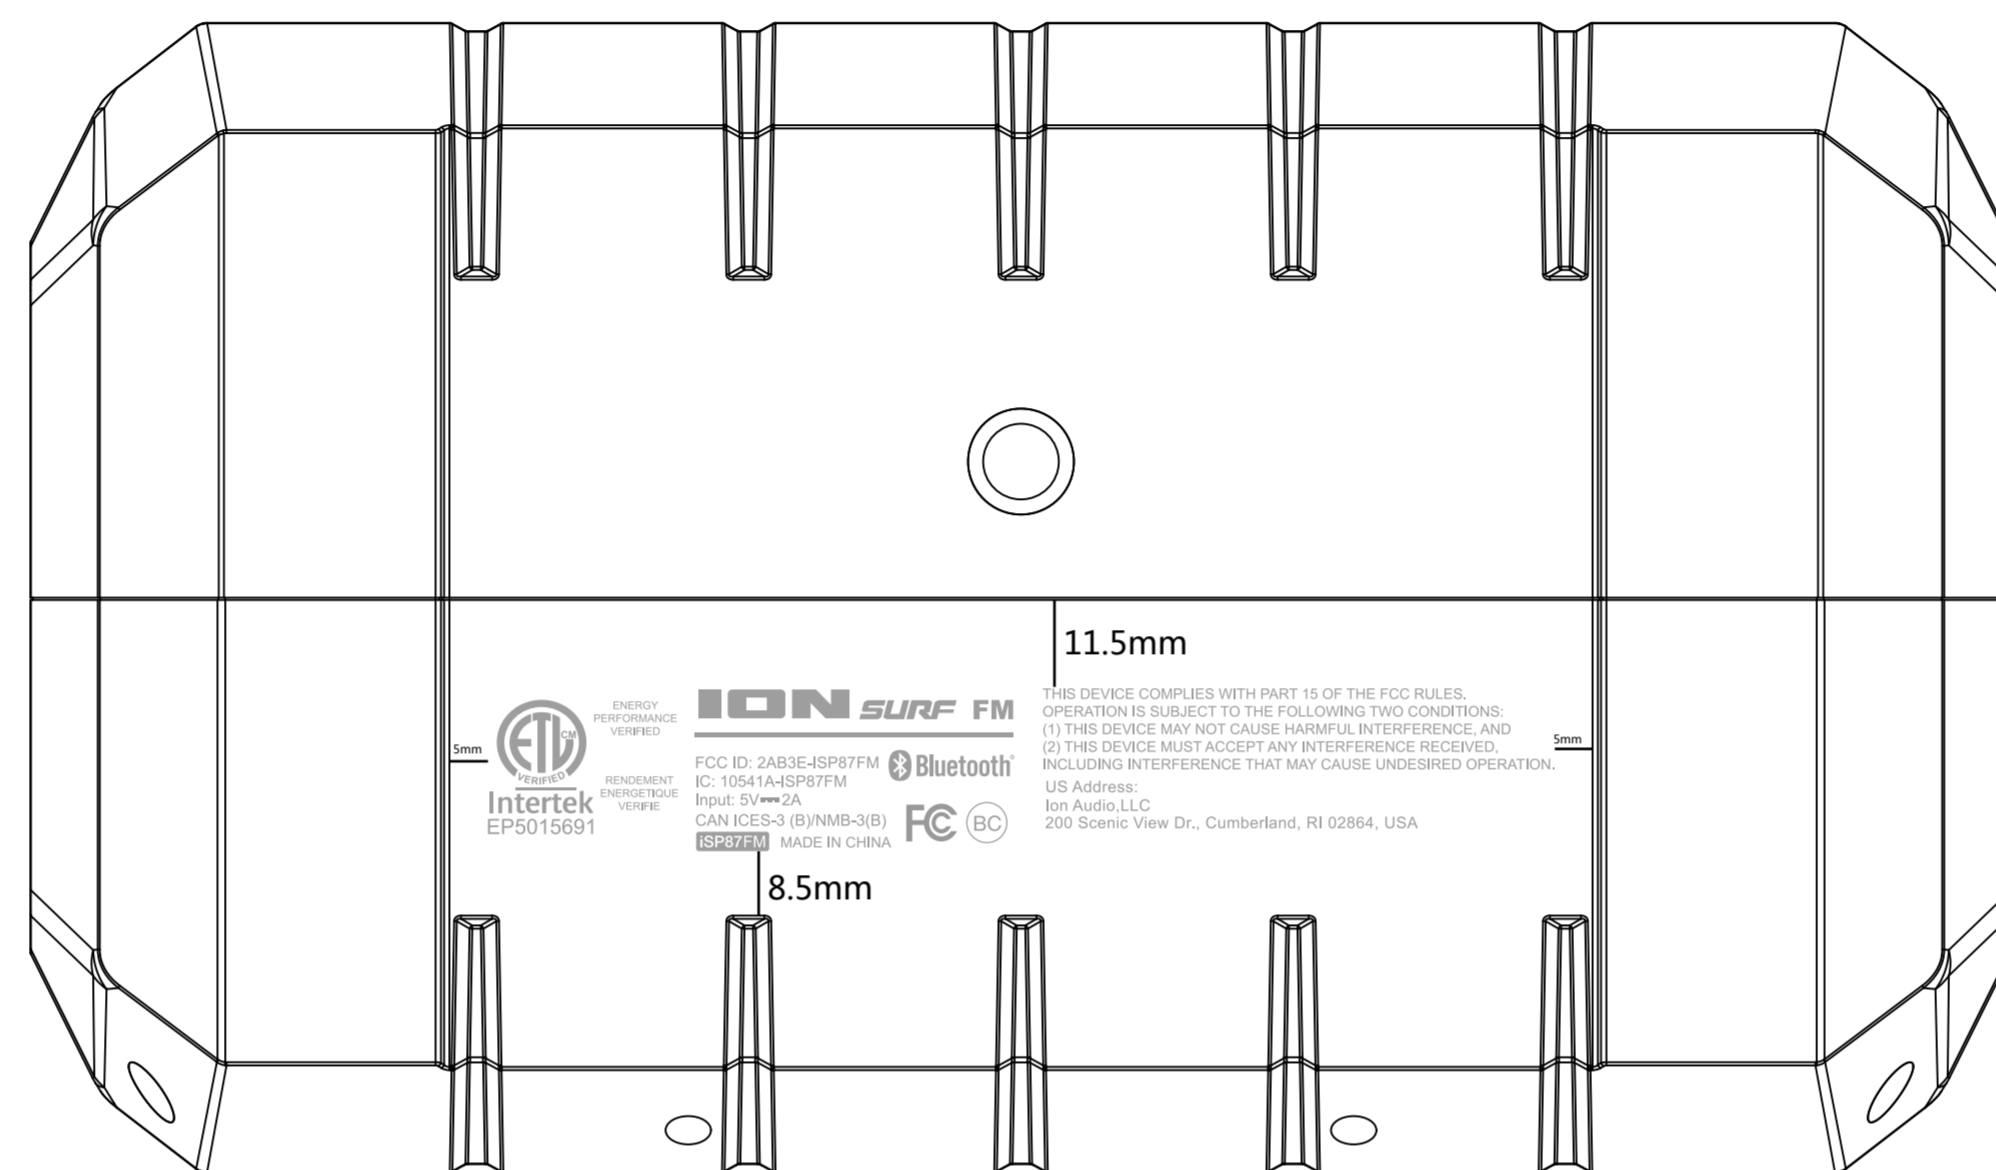

B

B

C

C

D

D

BLACK VERSION PANTONE COOL GRAY 6C
 黑色版本

Model No: ISP87FM
 型号：