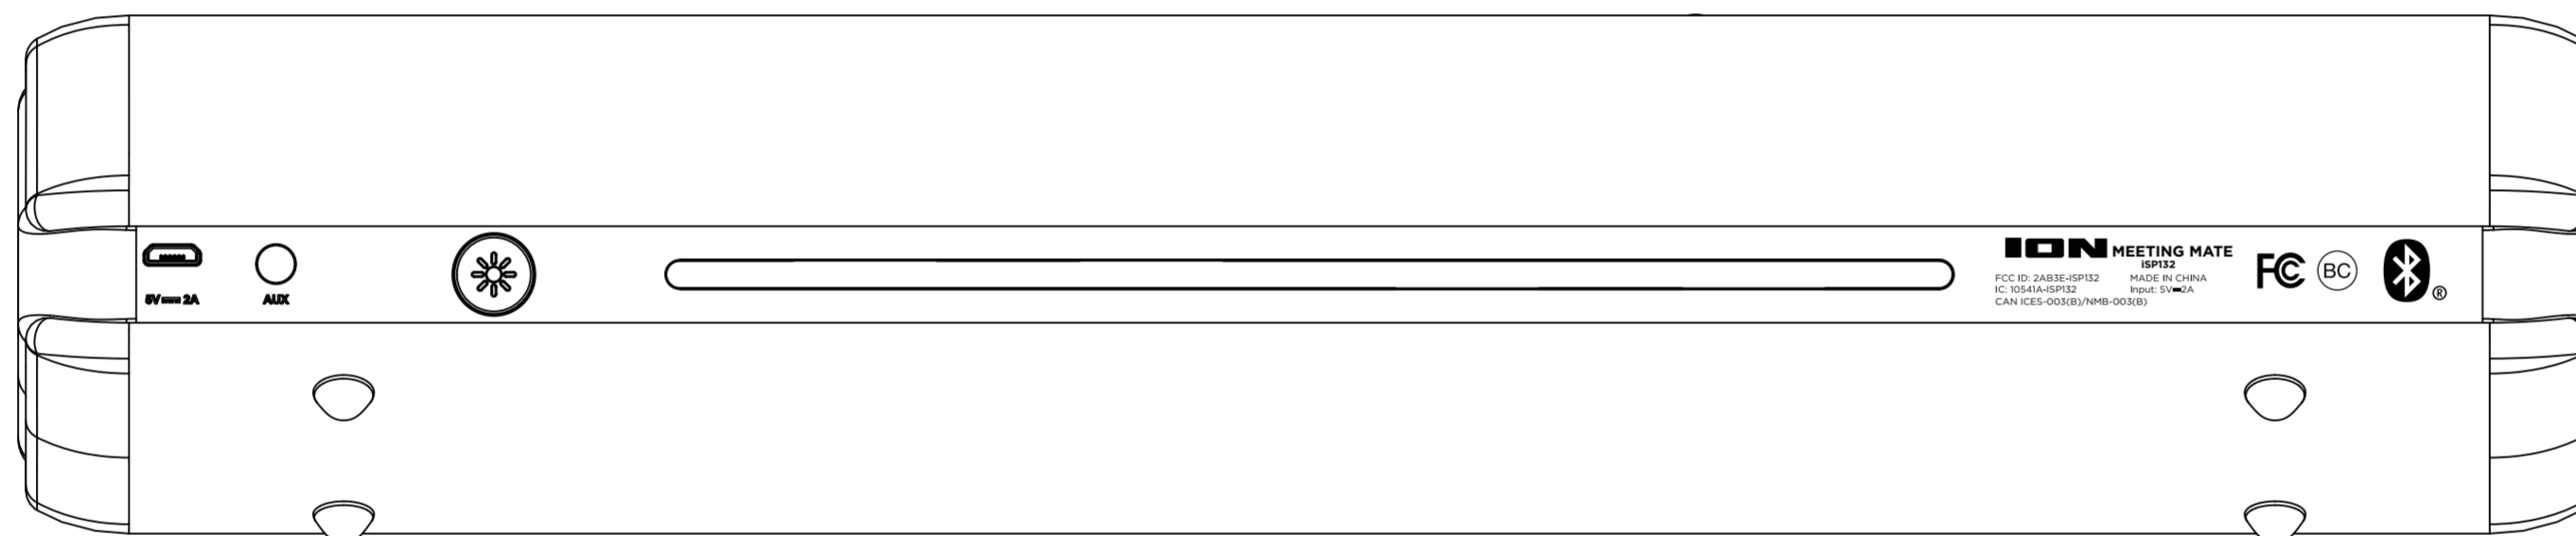

B

B

C

C

D

D

Model No: ISP132 型号			
Size 尺寸		Revision v1.0 版本	
Date: 2020-12-11 日期		Sheet of	
File 文件:		Drawn By Liu Fei Feng	

1