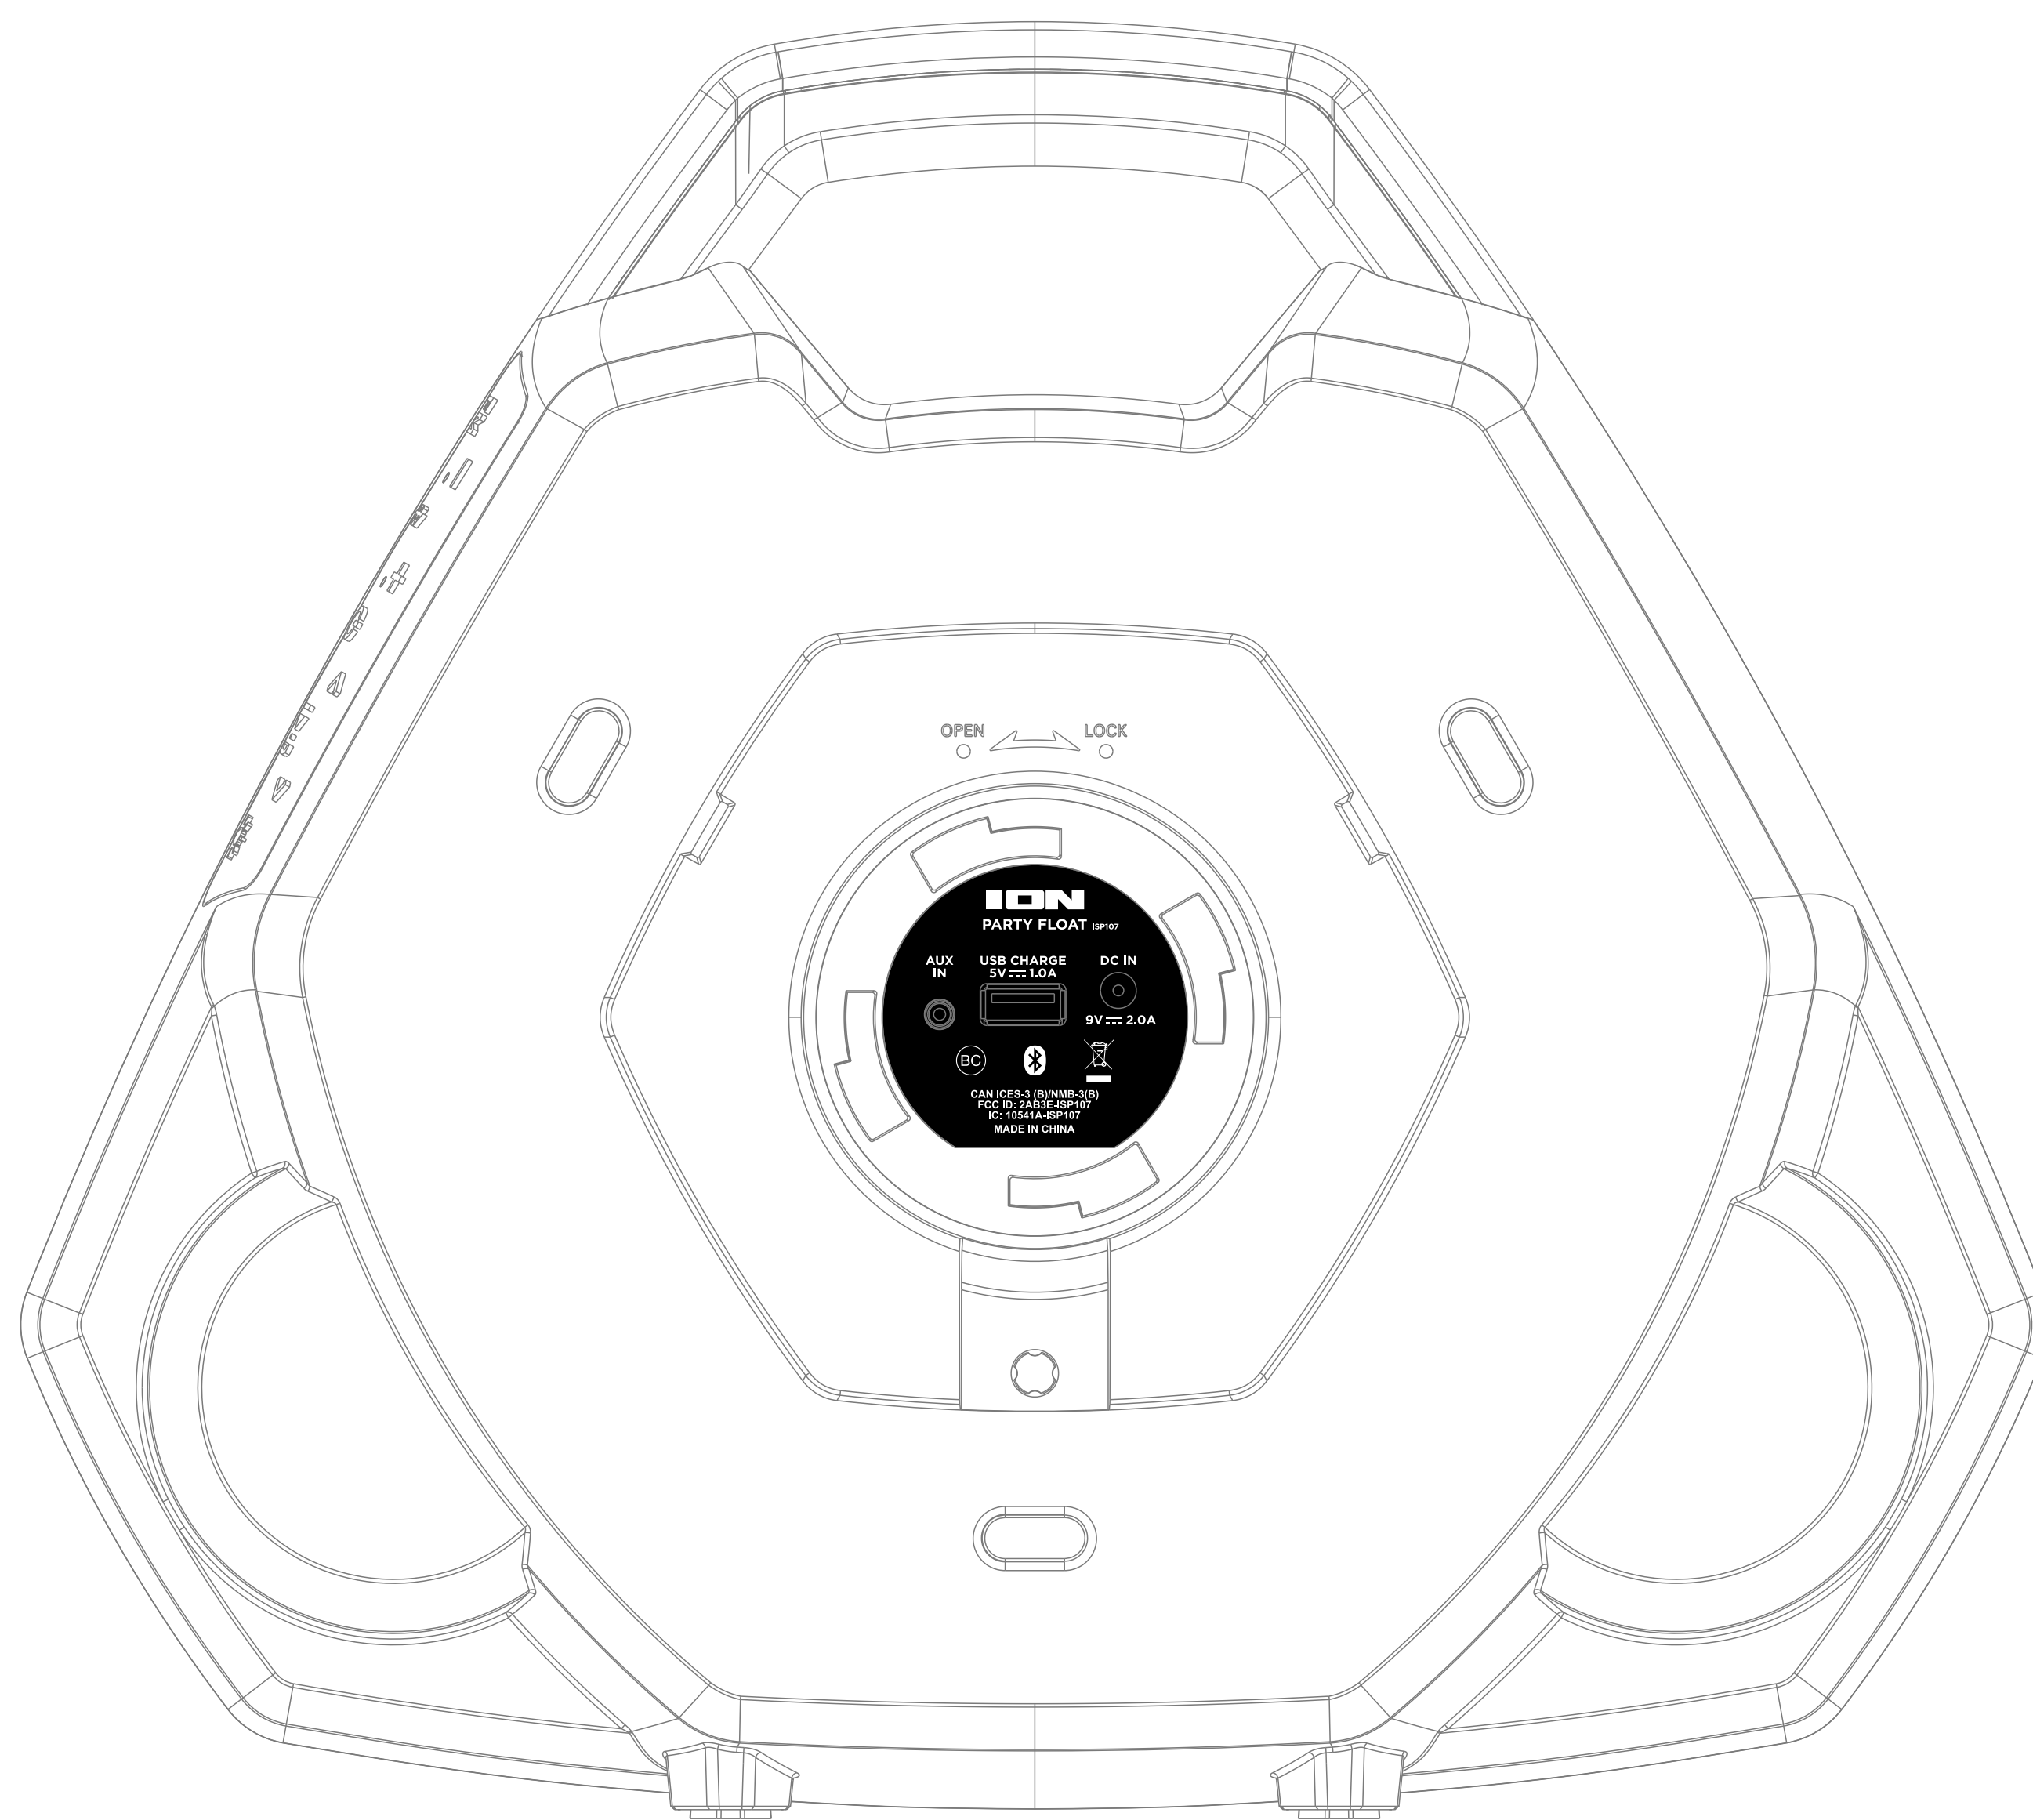

B

B

C

C

D

D

1

2

3

4

5

6

□ White (白色)  
 ■ Pantone Black C (黑色C)

SIZE:51.3\*47.5mm

麦拉片贴纸: 黑底印白色字

SIZE:48\*48mm

料号: 605-025105

安规贴纸: 黑底印白色字

Model No: ISP107  
 型号

Size  
 尺寸

Revision v1.0  
 版本

Date: 2018-12-26  
 日期

Sheet of

File  
 文件:

Drawn By Qiu Sheng Wu