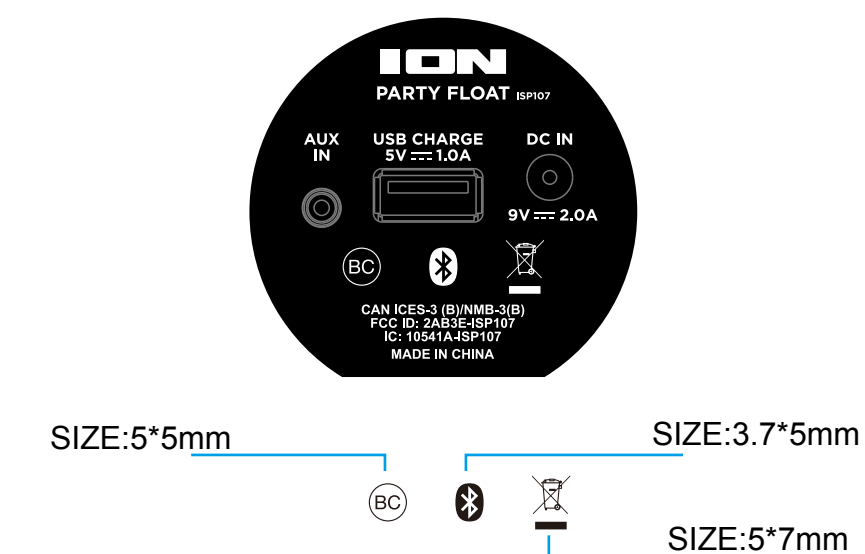

3

4

5

6

□ White (白色)  
 ■ Pantone Black C (黑色C)

SIZE:51.3\*47.5mm

麦拉片贴纸: 黑底印白色字

SIZE:48\*48mm

料号: 605-025105

安规贴纸: 黑底印白色字

Model No: ISP107  
 型号

Size  
 尺寸

Revision v1.0  
 版本

Date: 2018-12-26  
 日期

Sheet of

File  
 文件: