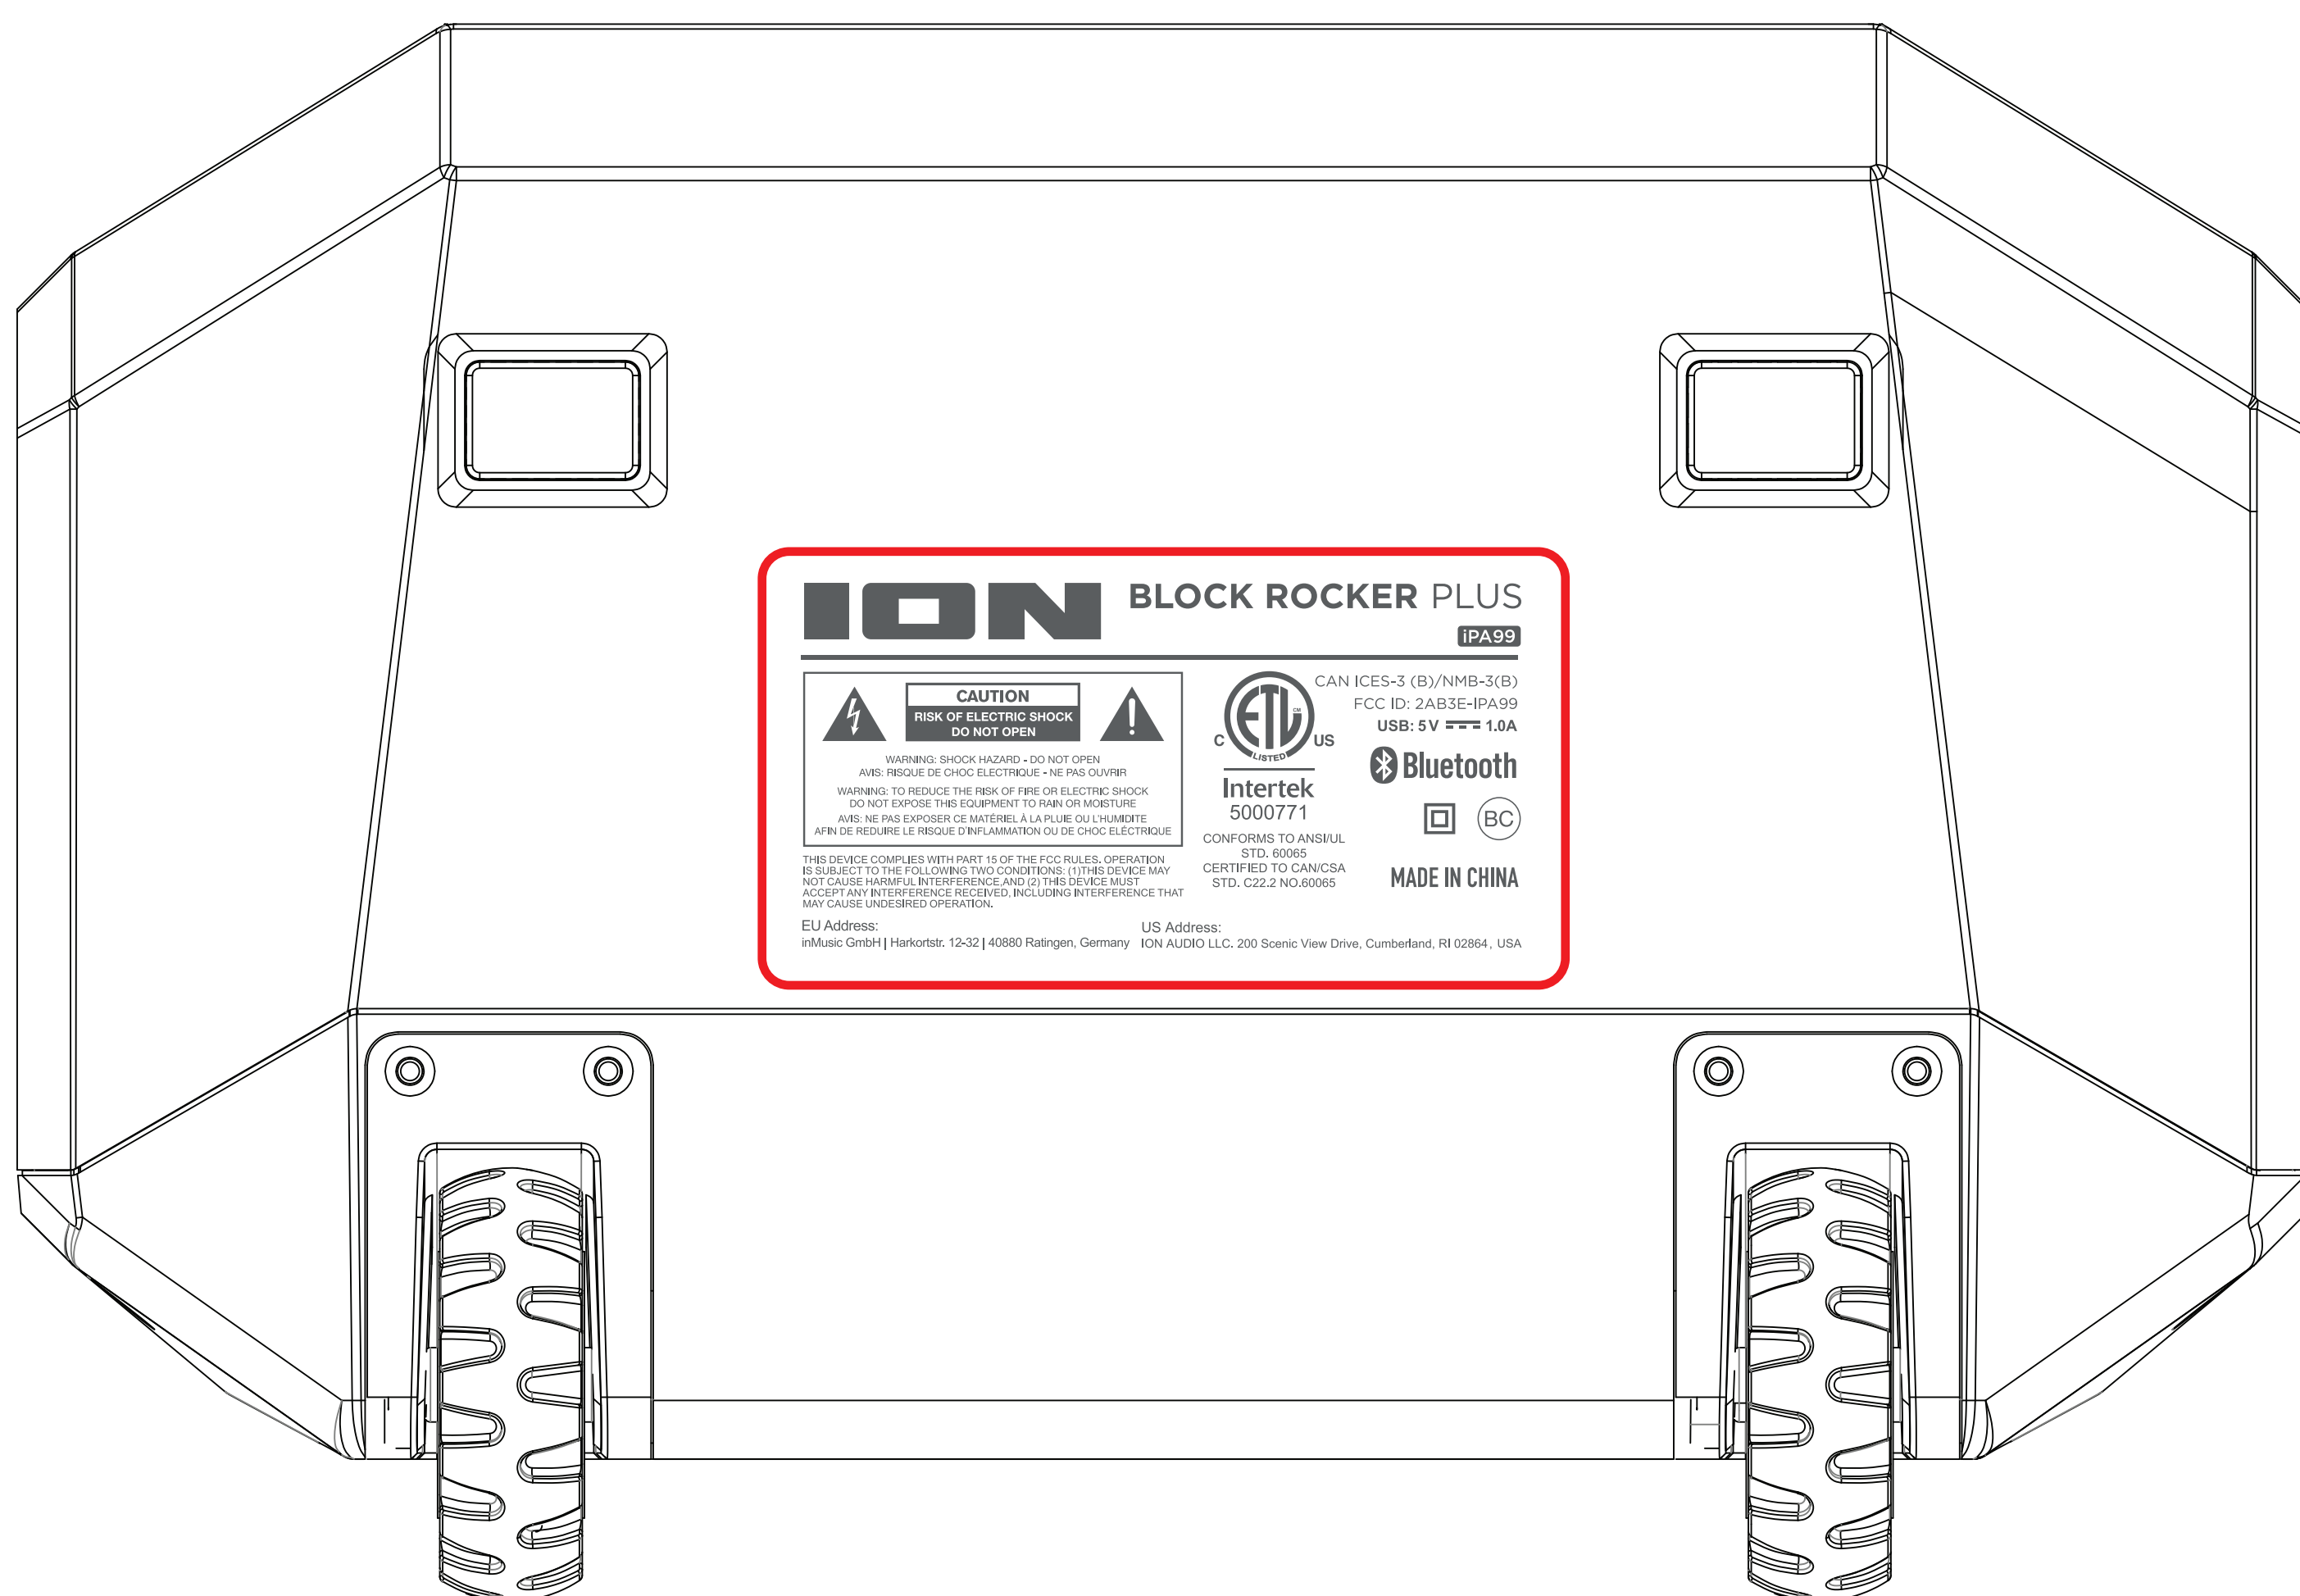

下壳：  
丝印：Pantone cool gray 6C

上壳：  
丝印：Pantone cool gray 6C