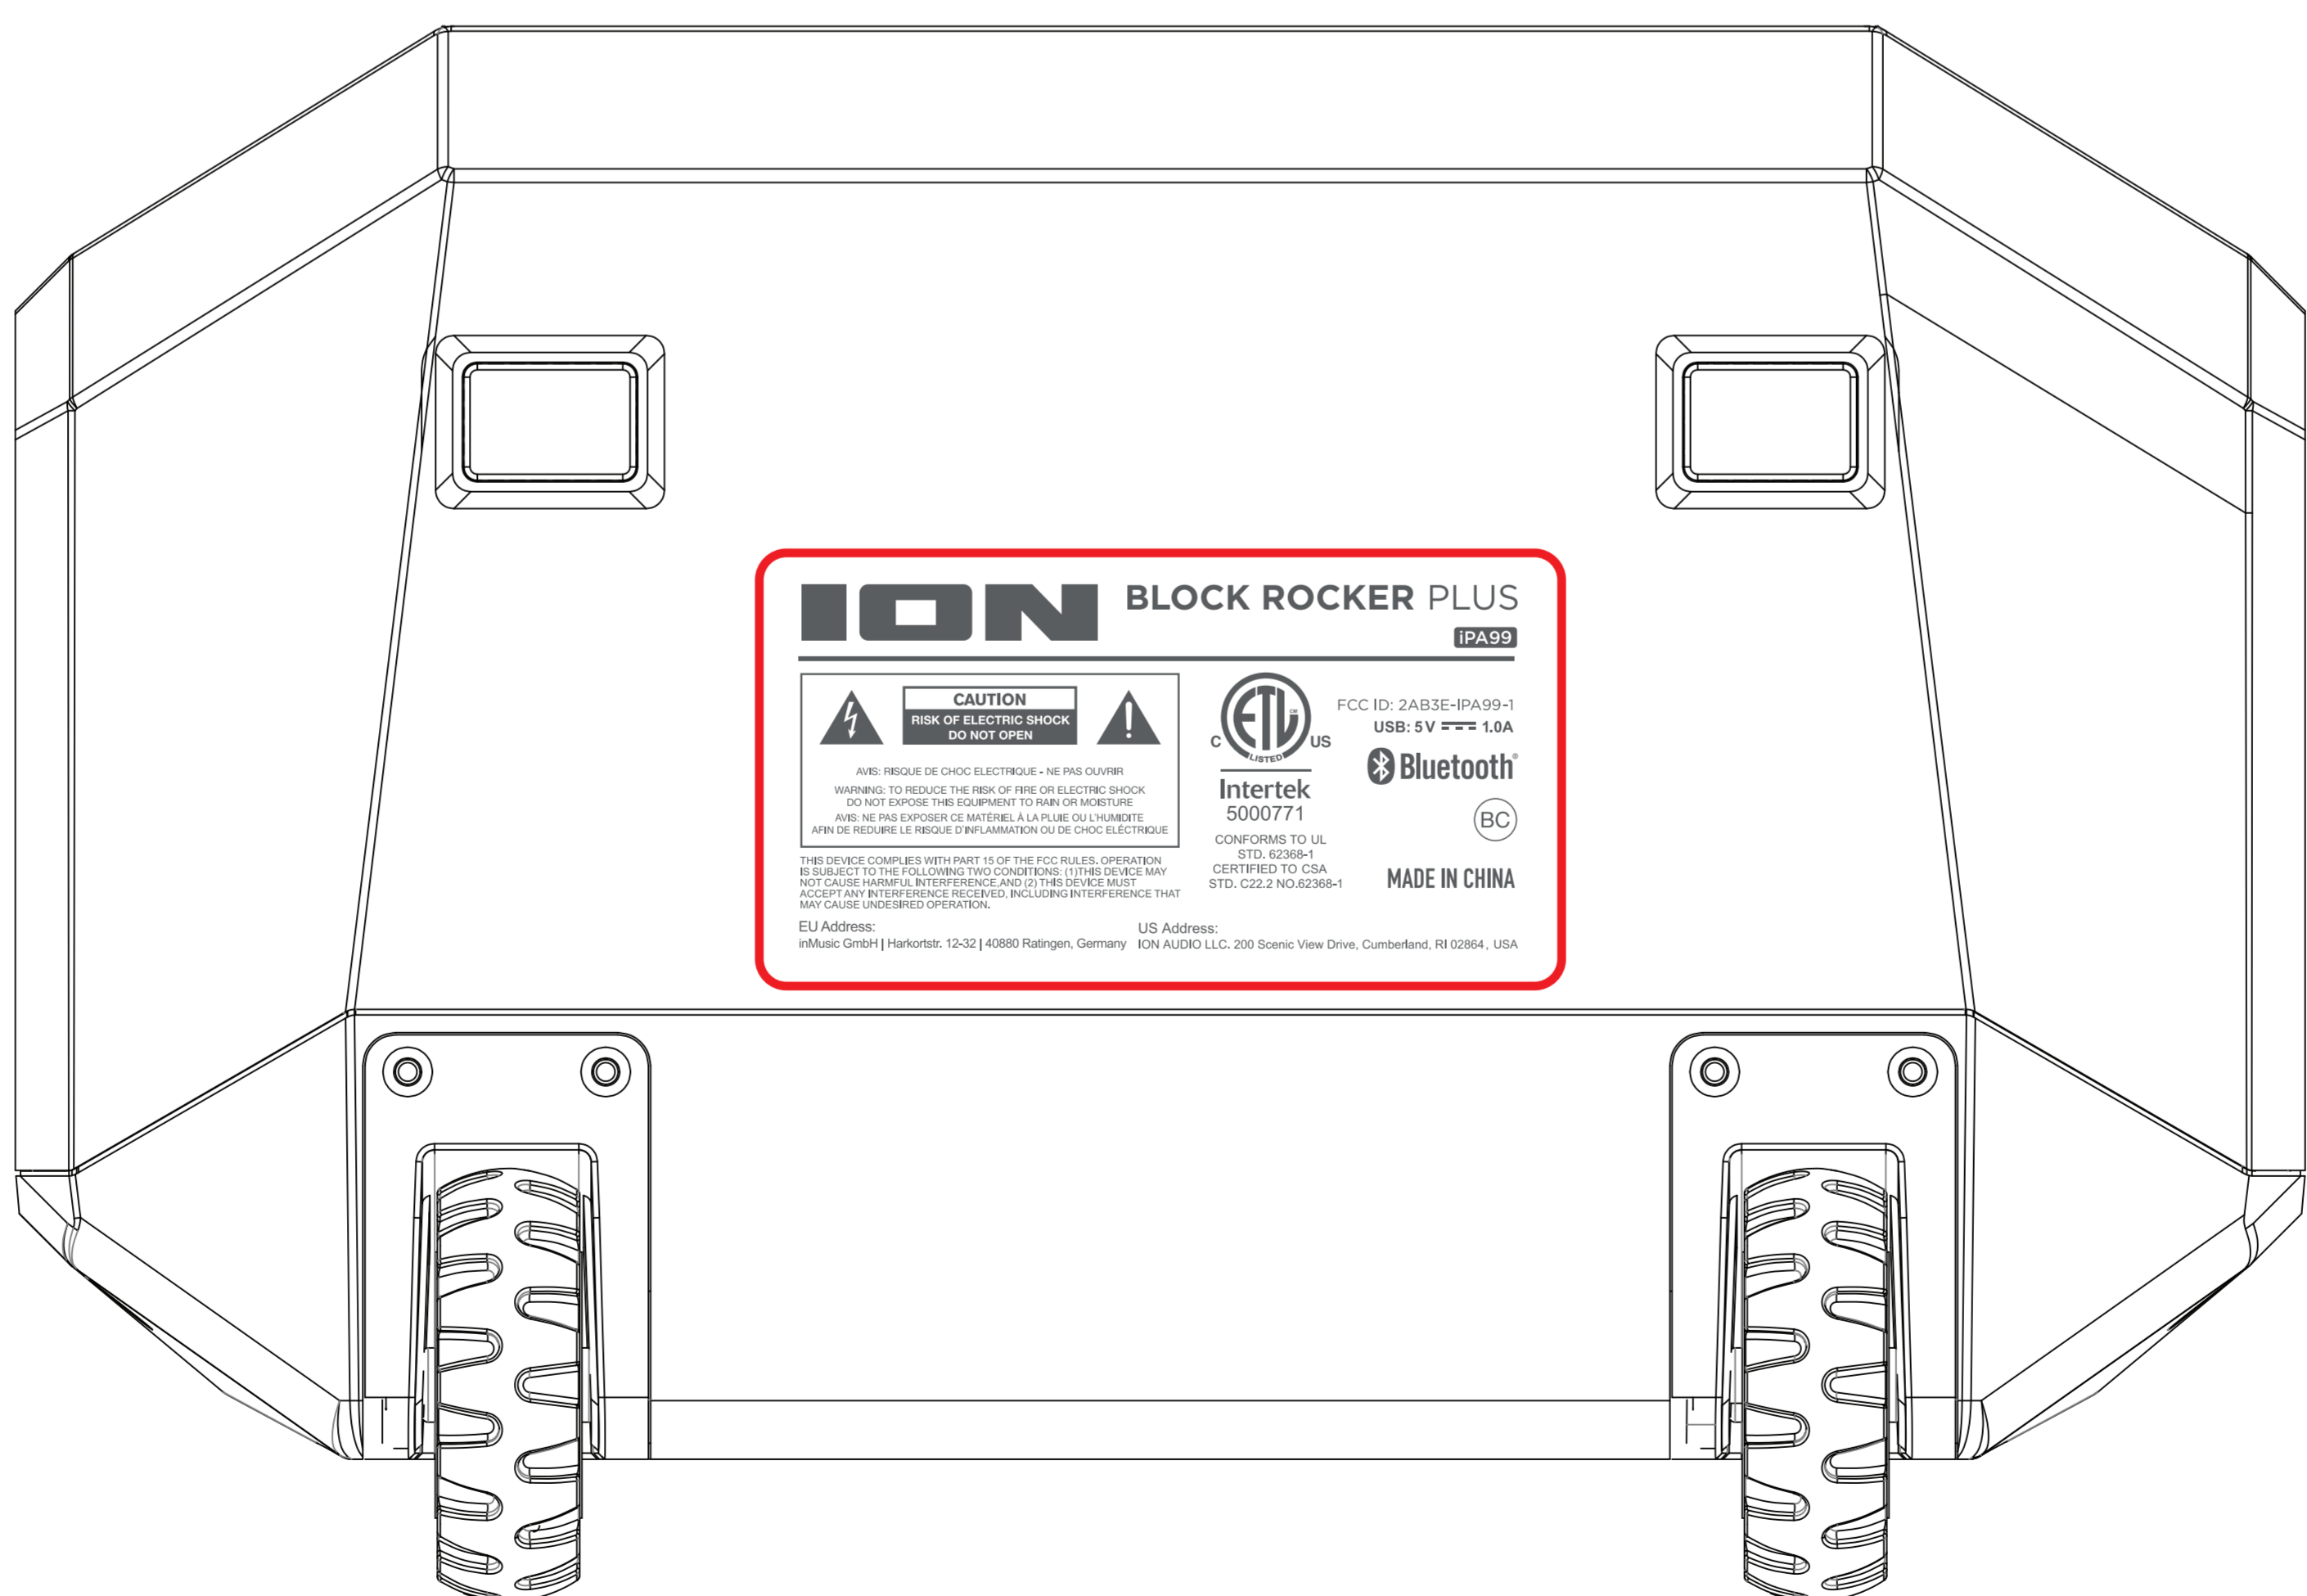

下壳：  
丝印：Pantone cool gray 6C

上壳：  
丝印：Pantone cool gray 6C